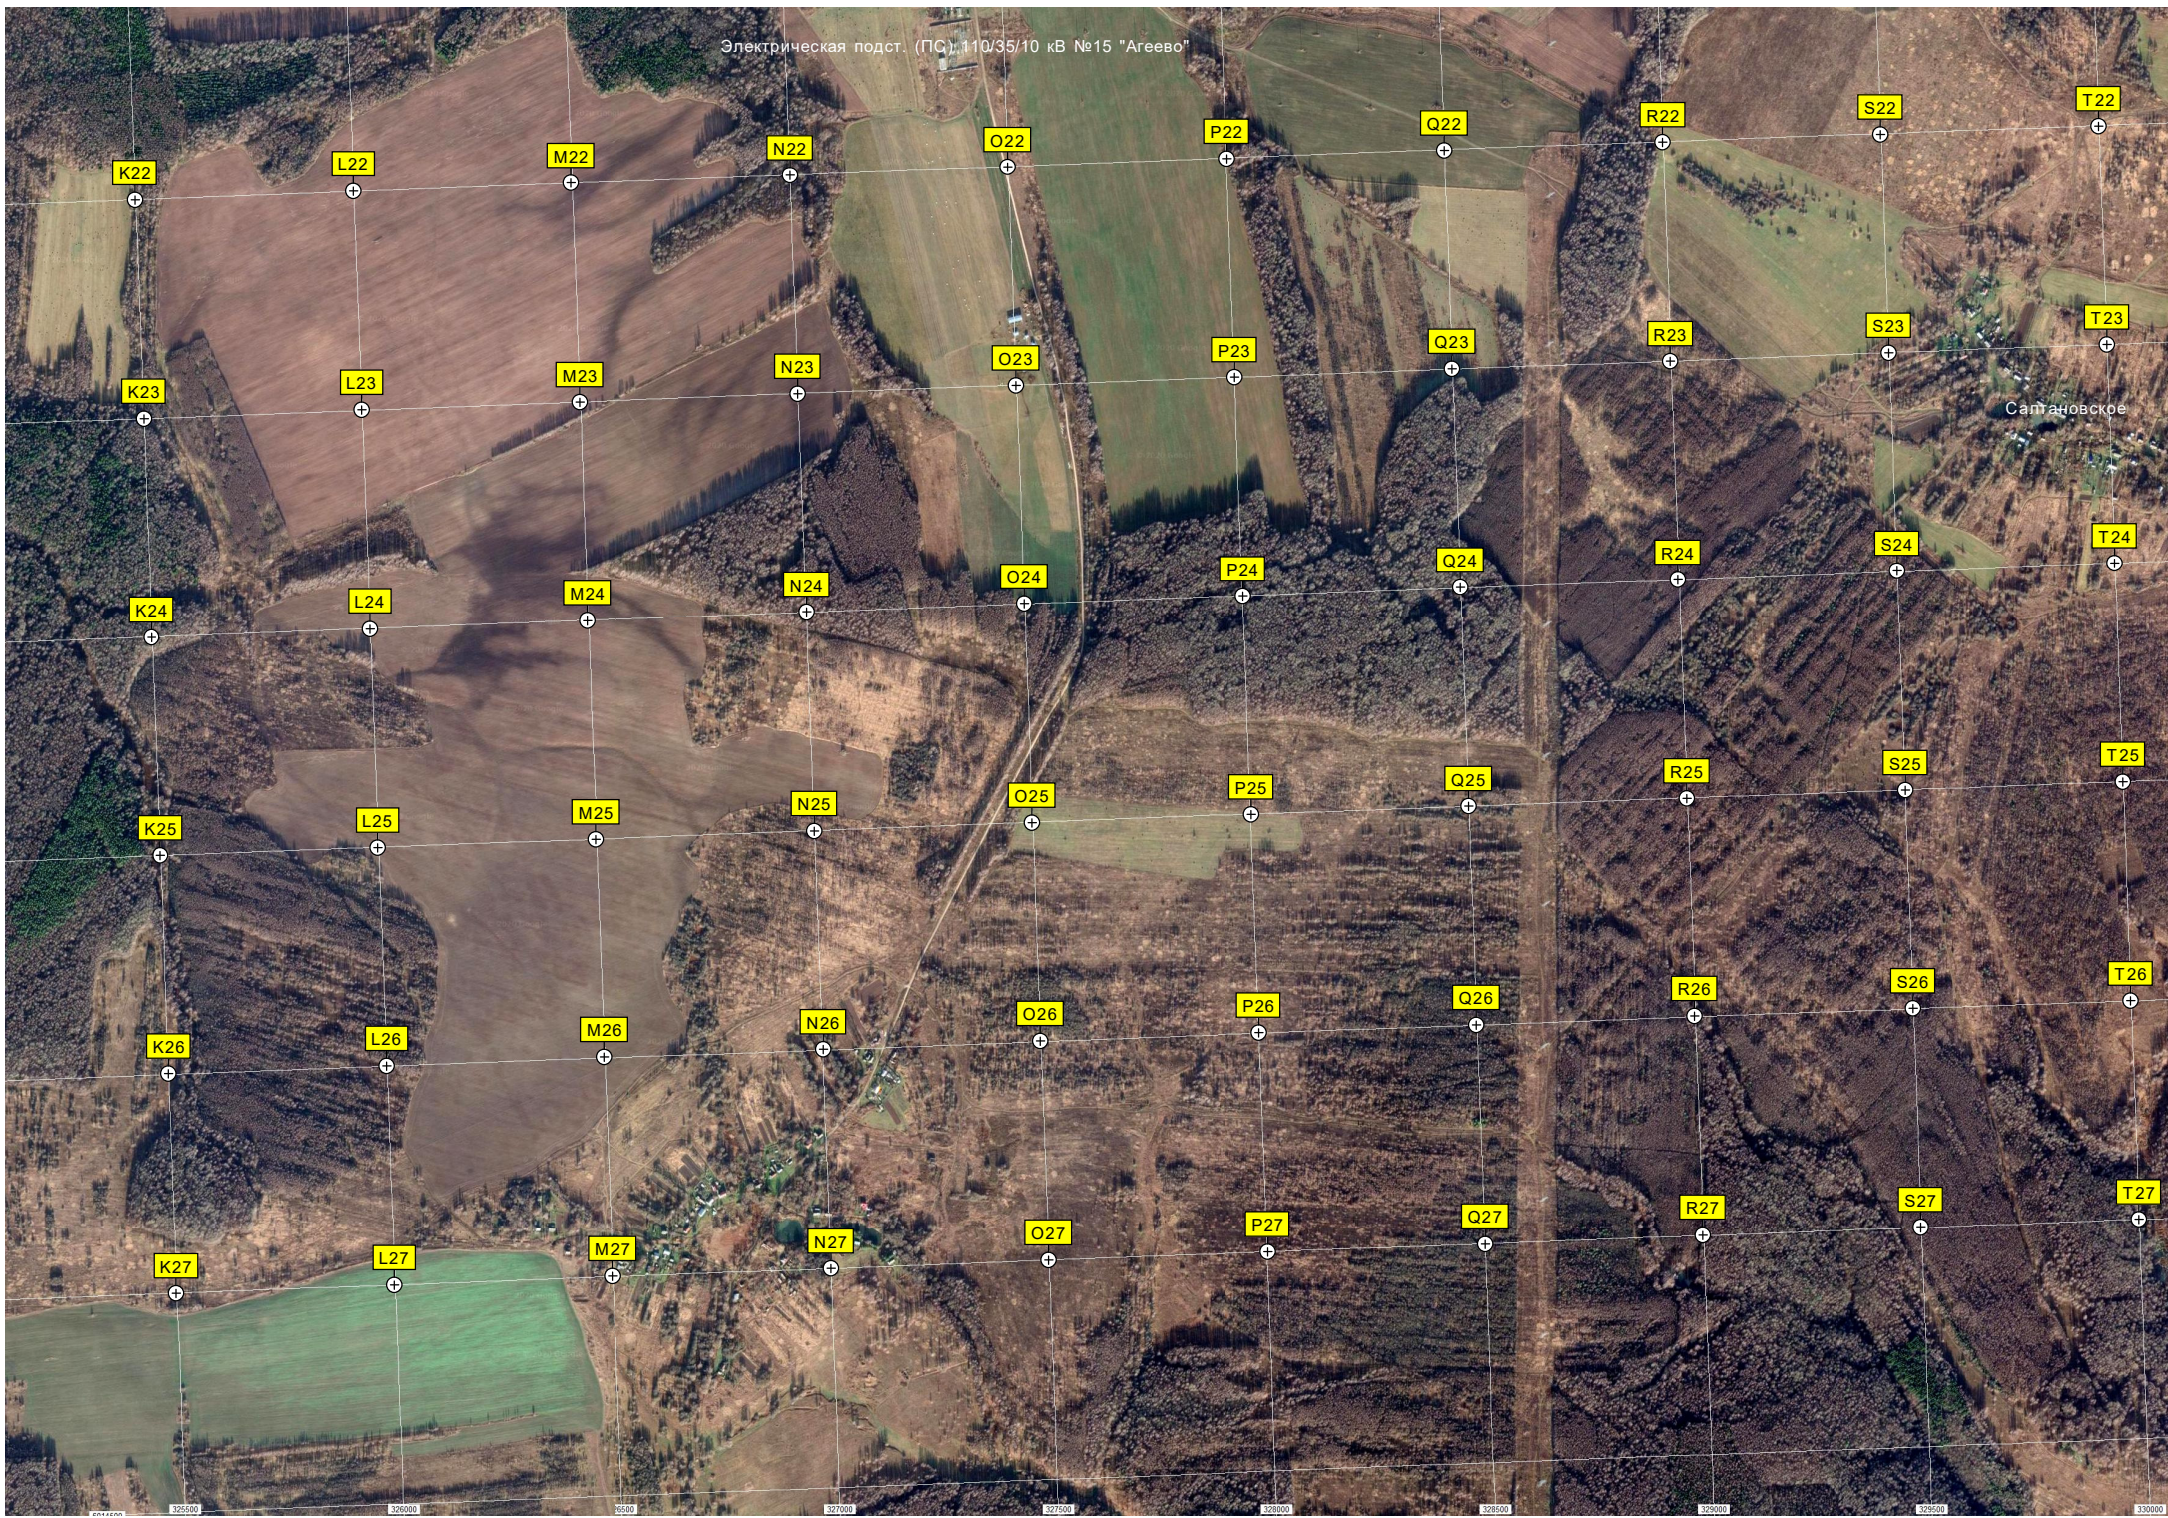

AC21

AD21

Кириловское

Вечна Маленький пруд

Хитор

Постояльный двор (Морозовы дворы)

6018000
6017500
6017000
6016500
6016000
6015500
6015000

320500 321000 321500 322000 322500 323000 323500 324000 324500 325000

Салтановское