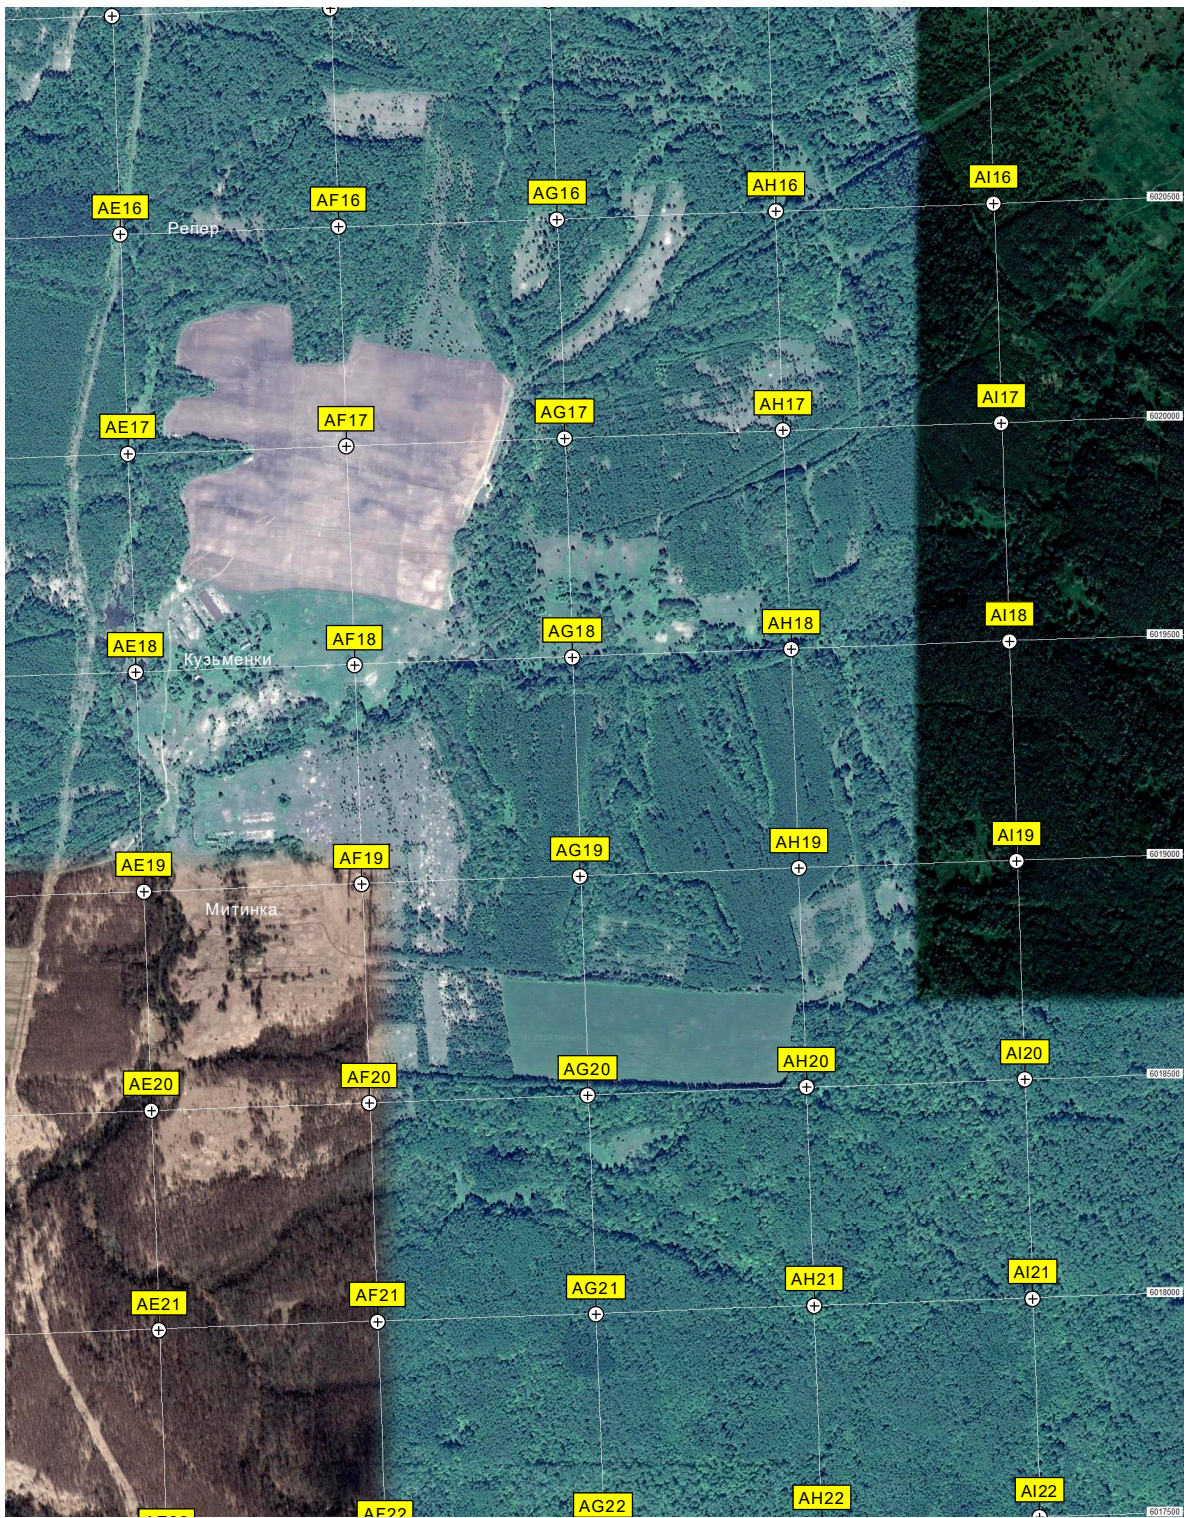

X20

Y20

Z20

AA20

AB20

AC20

AD20

Пруд

U21

V21

W21

X21

Y21

Z21

AA21

AB21

AC21

AD21

Кириловское

Вечна Маленький пруд

Хитор

Постояльный двор (Морозовы дворы)

6018000
6017500
6017000
6016500
6016000
6015500
6015000

320500 321000 321500 322000 322500 323000 323500 324000 324500 325000

Салтановское