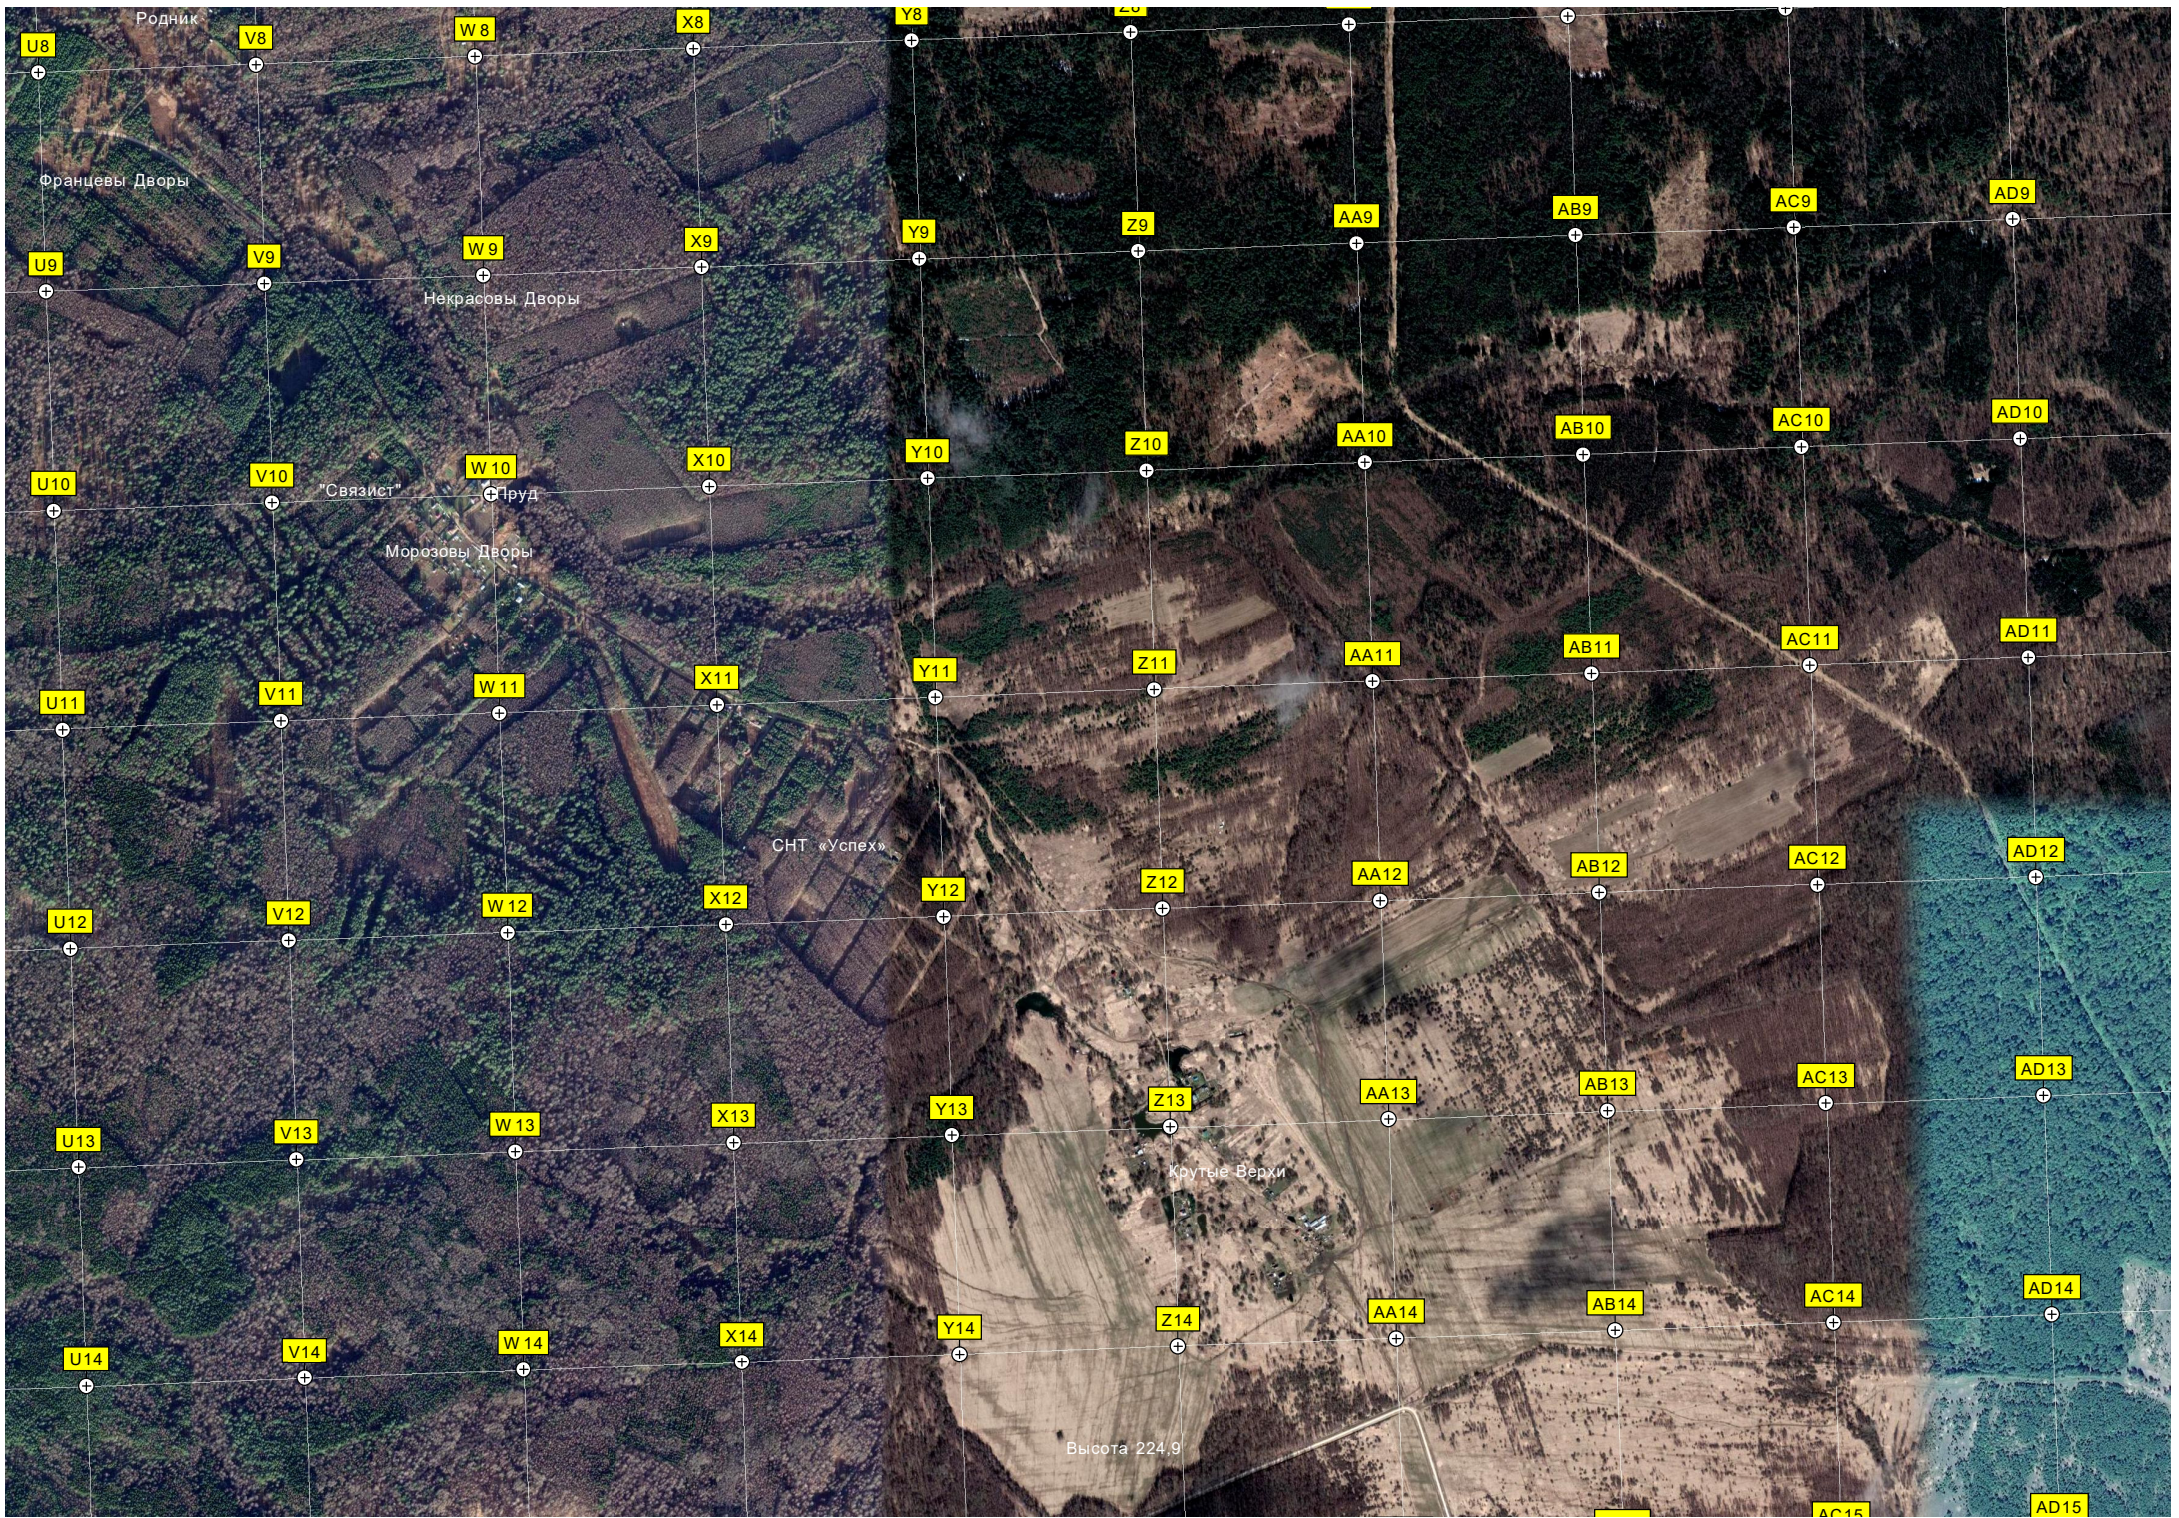

Высота 200,3

Просека ЛЭП

Просека ЛЭП

Пруд

Белая

Пруд

Мхи

Родник