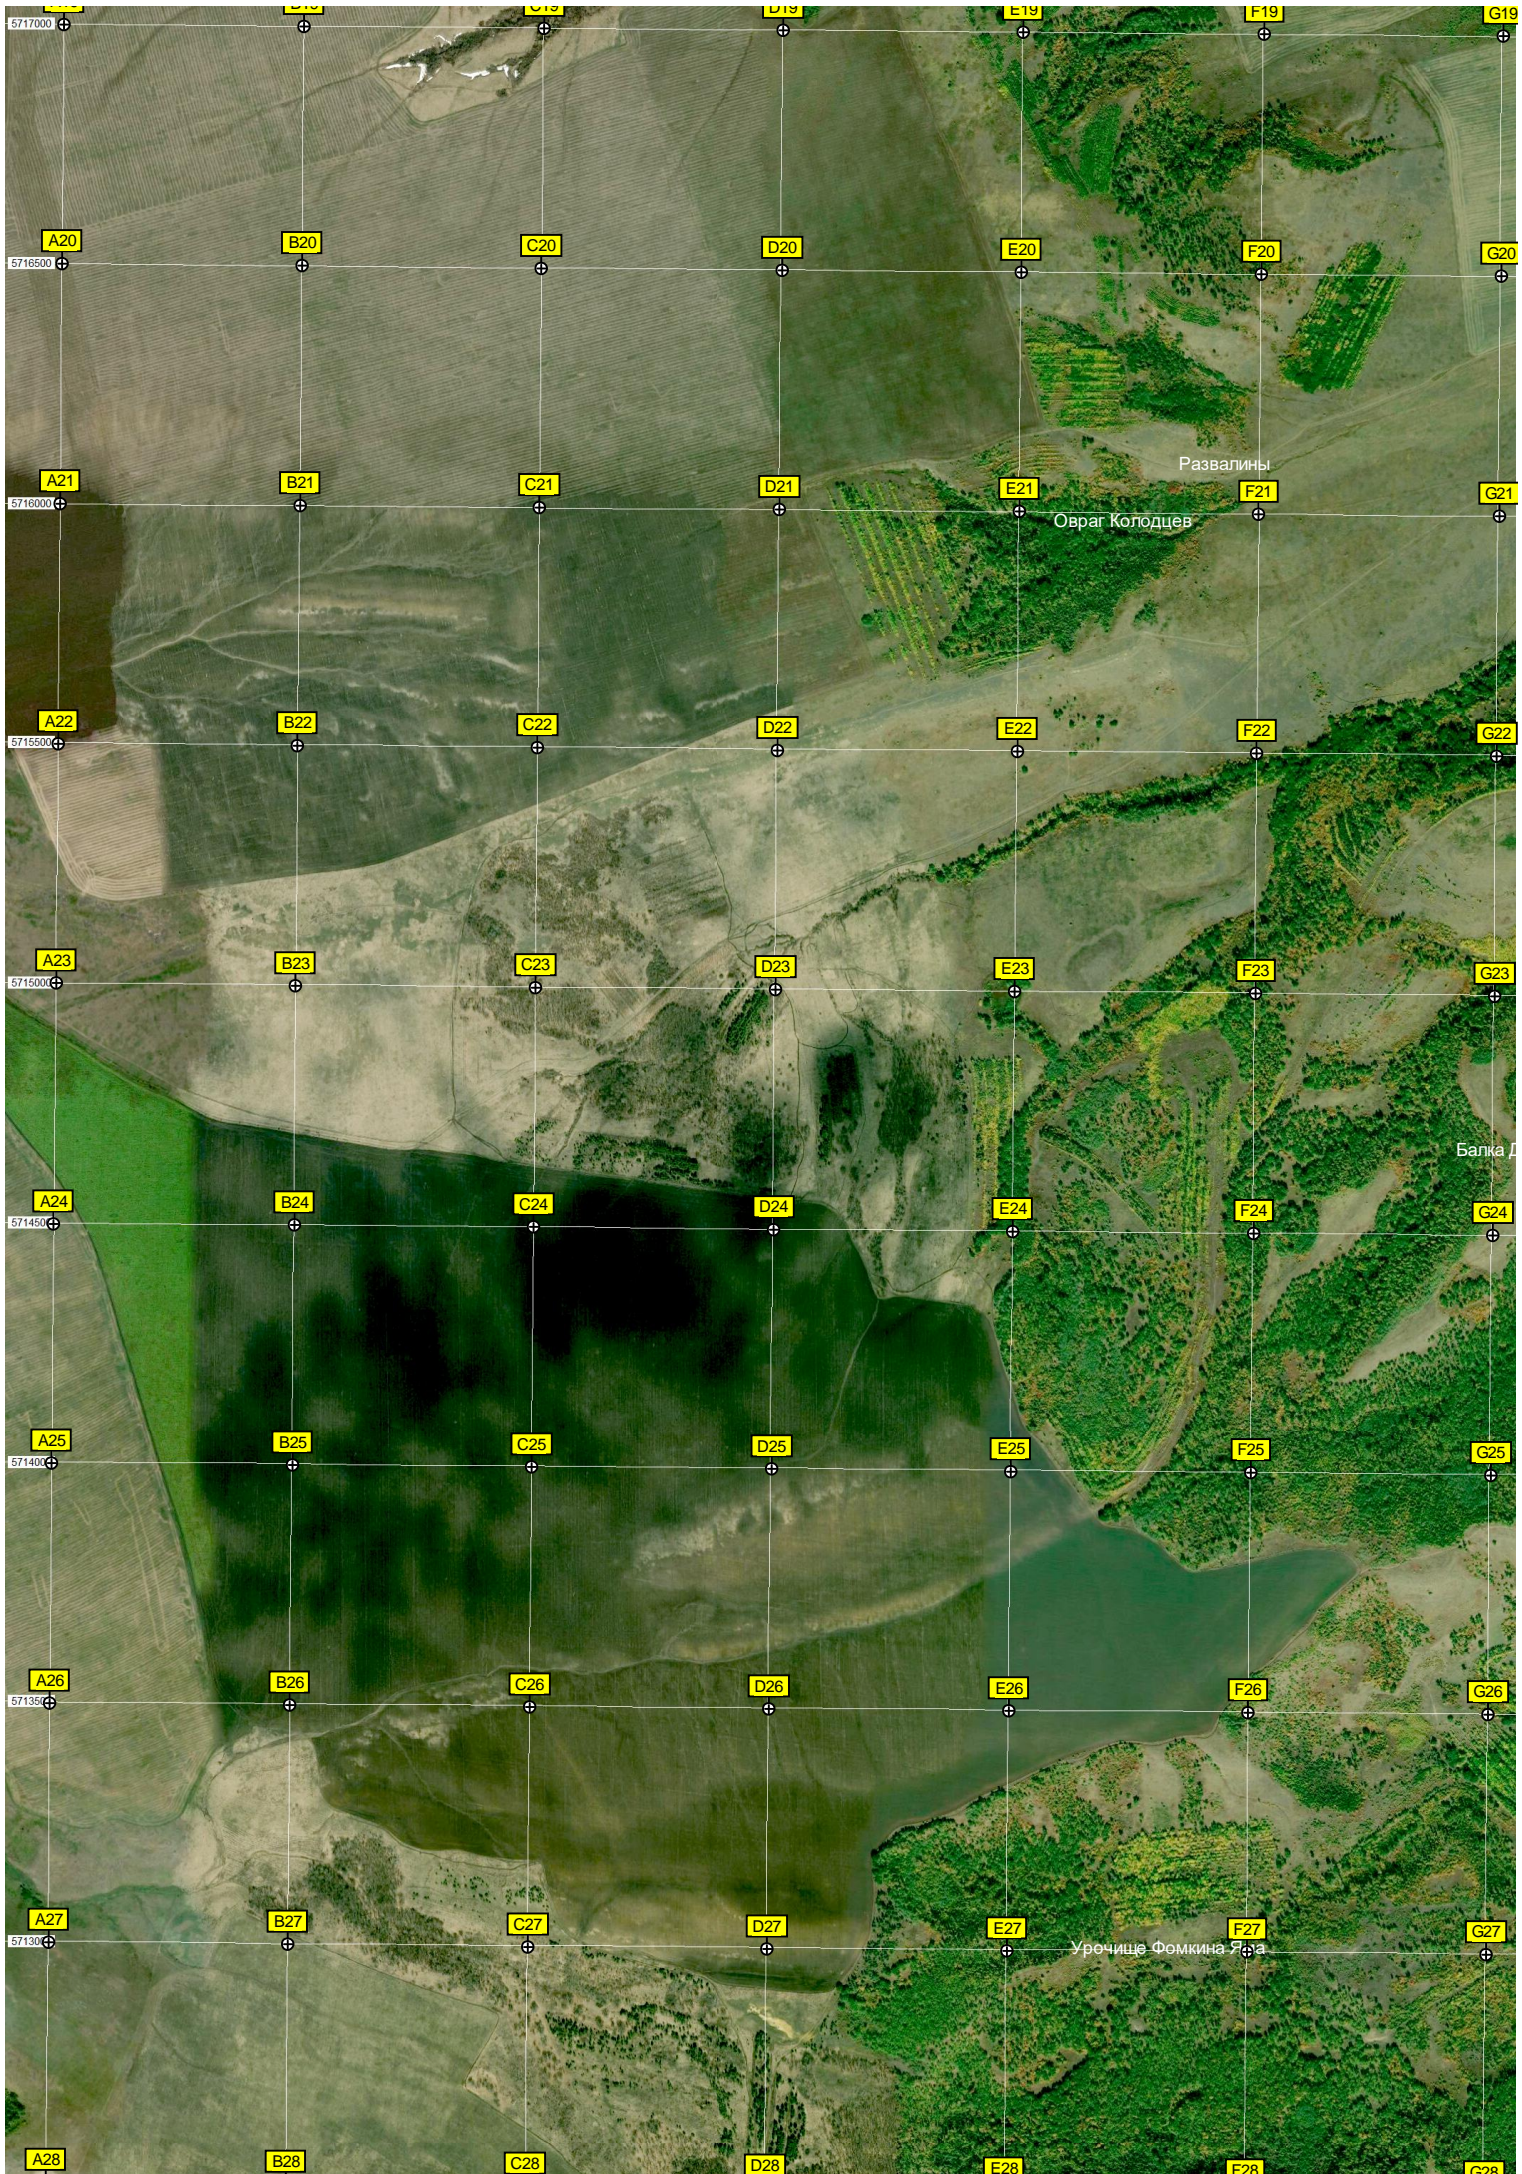

Овраг Чимиршев

Овраг Красный Косогор

Впадина на месте бывшего пруда

Урочище Д...

Пруд

Пруд

Пруд

Памятник погибшим в...

Курдюк

Заброшенная церковь...

Кладбище

Развалины фермы

Вертолётная площадка

Демонтирован ШТУ

Овраг Маркин

Овраг Широкий

Балка Прямой Дол

Урочище Глухой Дол

Урочище Суходол

Овраг Рукавишников Дол

Пруд

Исток реки Курдюм

Лунькина Яма

N19