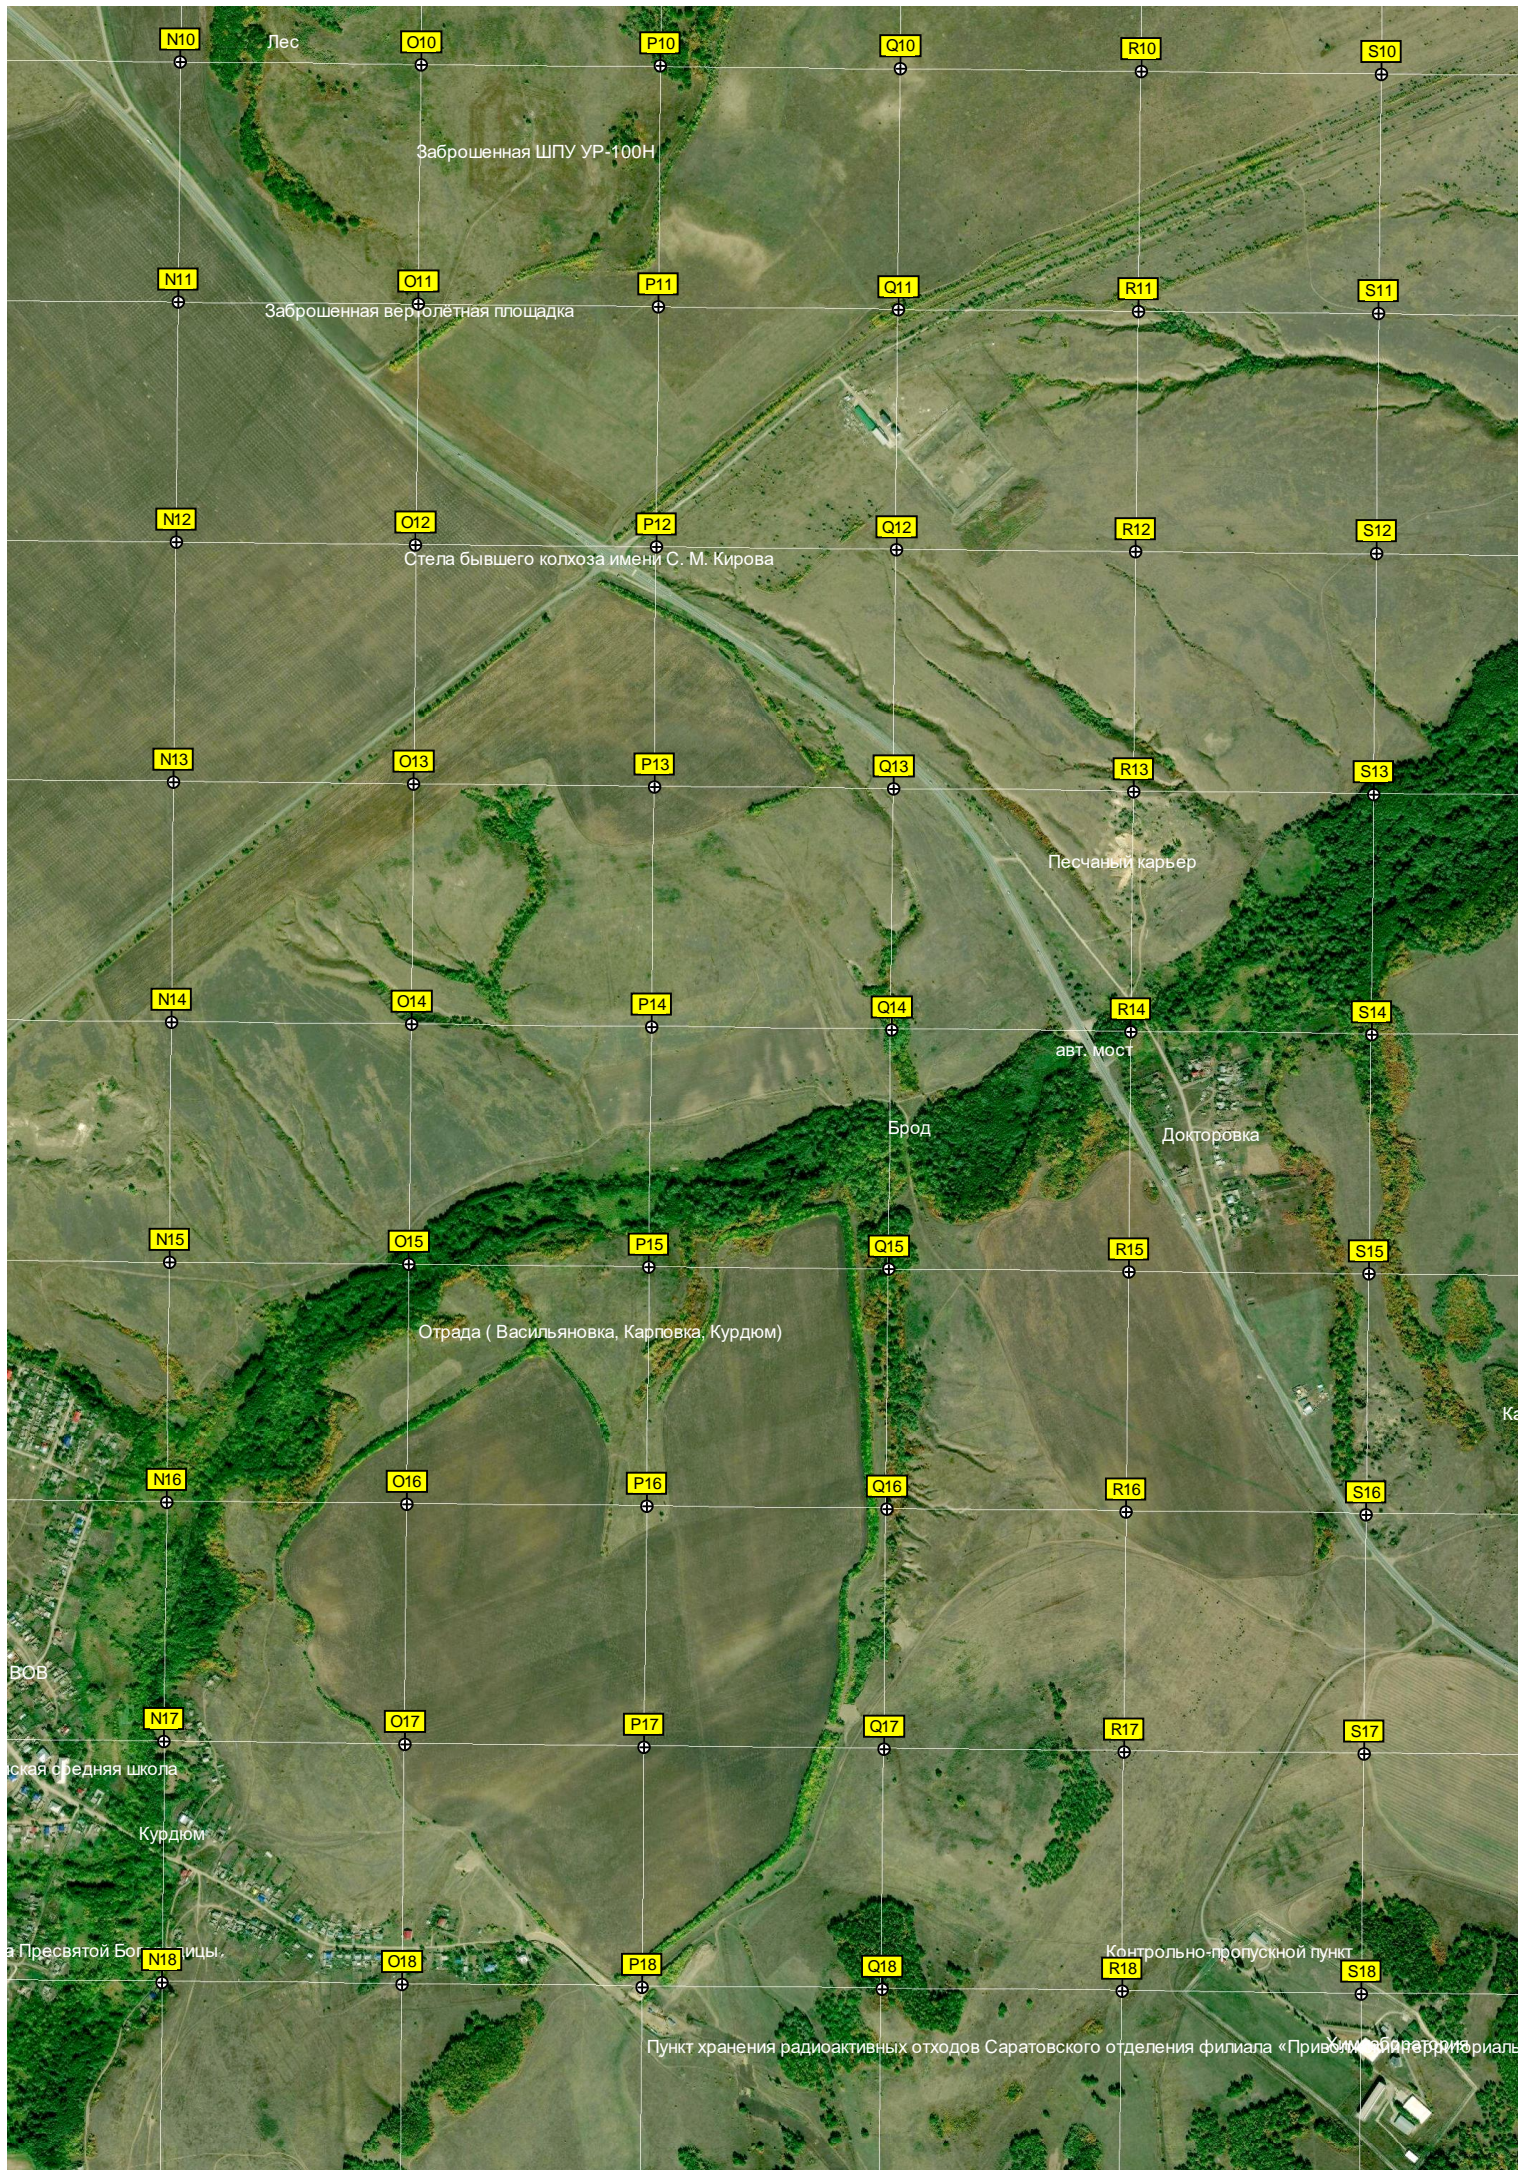

Овраг Чимиршев

Овраг Красный Косогор

Впадина на месте бывшего пруда

Урочище Д...

Пруд

Пруд

Пруд

Памятник погибшим в...

Курдюк

Заброшенная церковь...

Кладбище

Развалины фермы

Вертолётная площадка

Демонтирован ШТУ

Овраг Маркин

Овраг Широкий

Балка Прямой Дол

Урочище Глухой Дол

Урочище Суходол

Овраг Рукавишников Дол

Пруд

Исток реки Курдюм

Лунькина Яма

N19

Женина гора

N25

O25

P25

Q25

R25

S25

N26