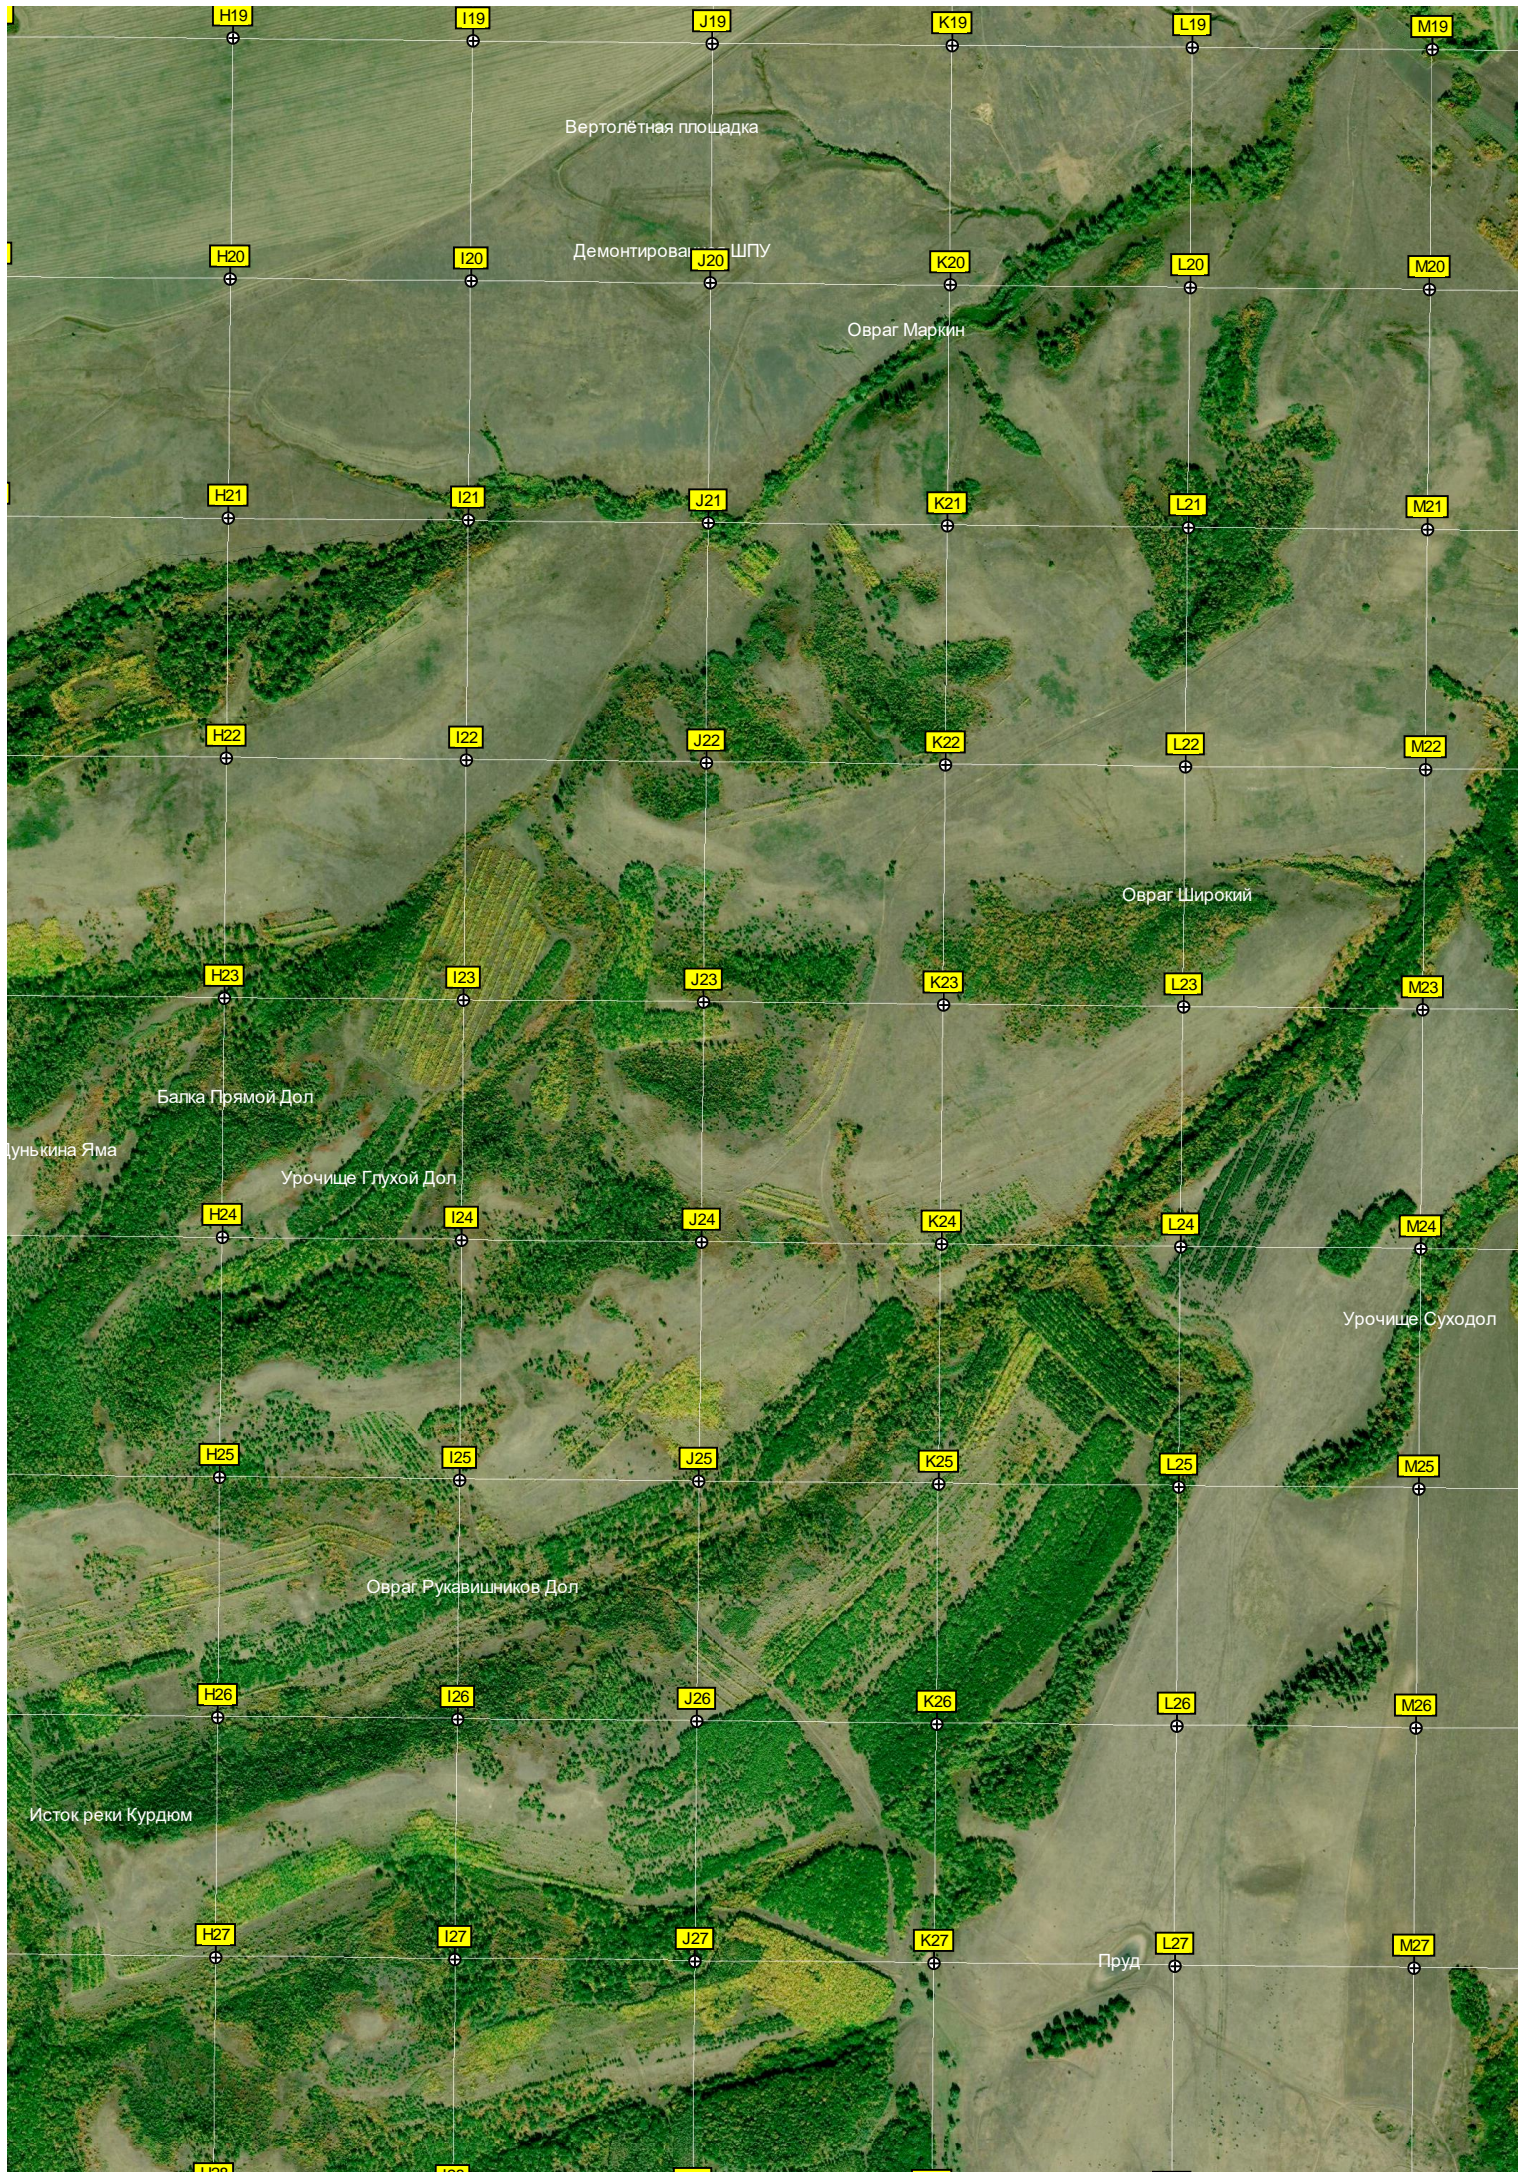

Овраг Чимиршев

Овраг Красный Косогор

Впадина на месте бывшего пруда

Урочище Д...

Пруд

Пруд

Пруд

Памятник погибшим в...

Курдюк

Заброшенная церковь...

Кладбище

Развалины фермы

Вертолётная площадка

Демонтирован ШТУ

Овраг Маркин

Овраг Широкий

Балка Прямой Дол

Урочище Глухой Дол

Урочище Суходол

Овраг Рукавишников Дол

Пруд

Исток реки Курдюм

Лунькина Яма

N19

Q20

R20

S20

Пруд

Овраг Колихин

N21

O21

P21