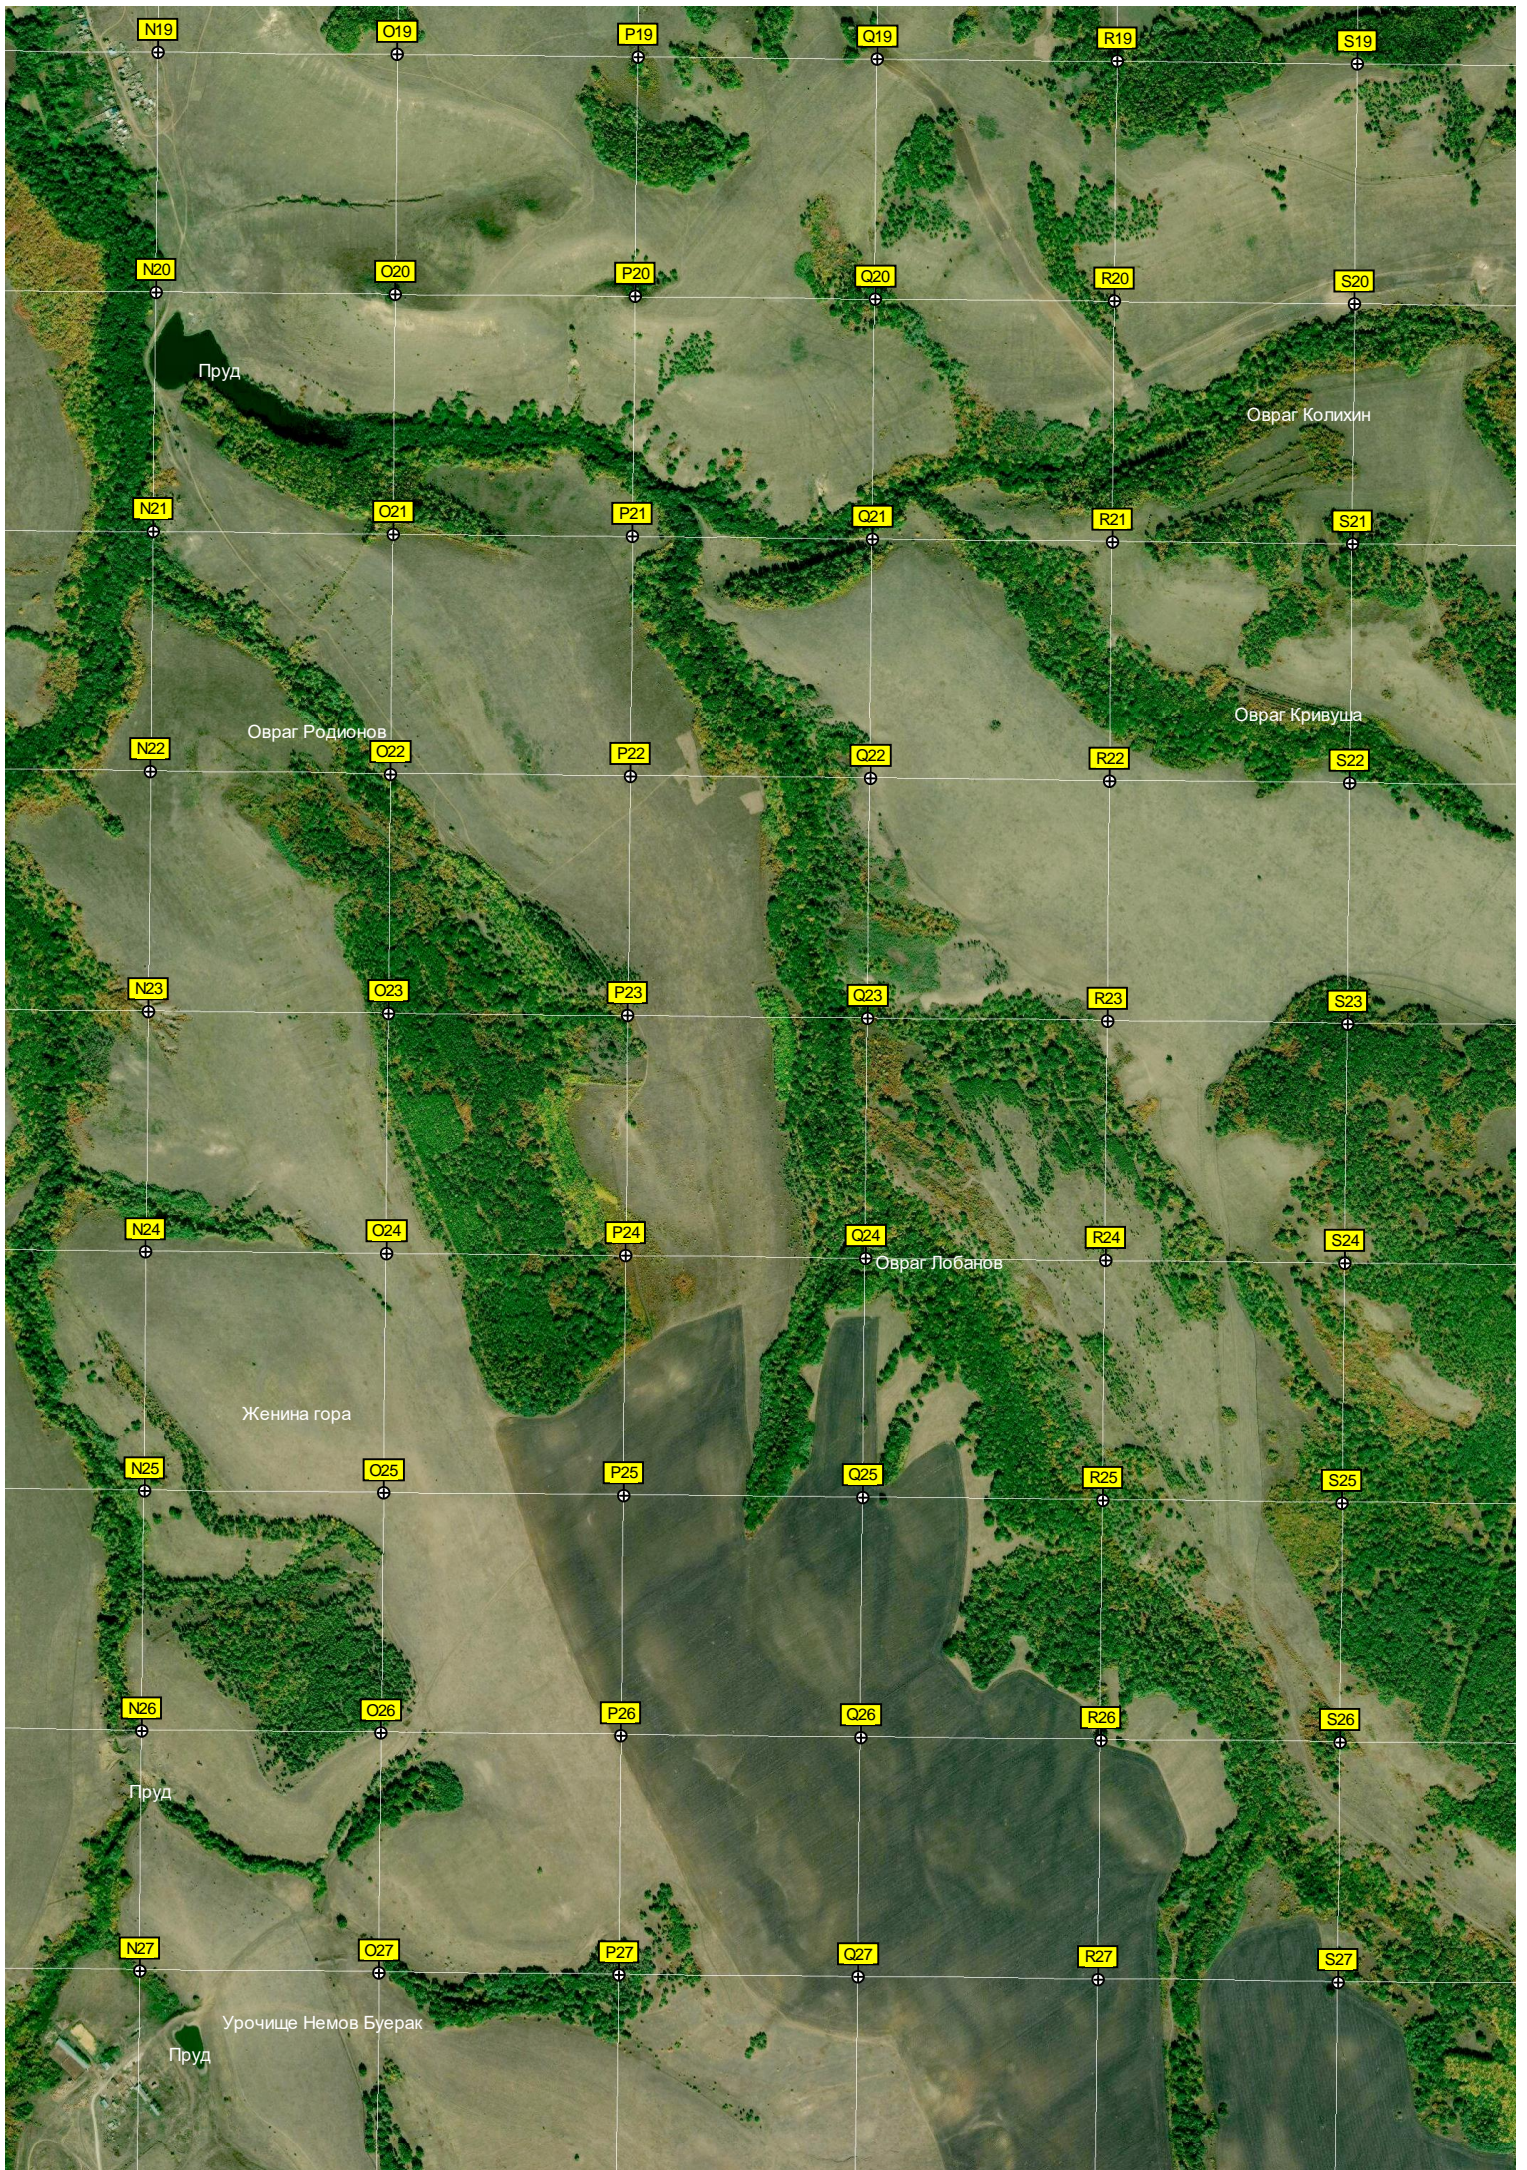

Овраг Чимиршев

Овраг Красный Косогор

Впадина на месте бывшего пруда

Урочище Д...

Пруд

Пруд

Пруд

Памятник погибшим в...

Балка Прямой Дол

Урочище Глухой Дол

Урочище Суходол

Овраг Рукавишников Дол

Пруд

Исток реки Курдюм

Лунькина Яма

N19

O19

P19

Q19

R19

S19

N20

O20

P20

Женина гора

N25

O25

P25

Q25

R25

S25

N26