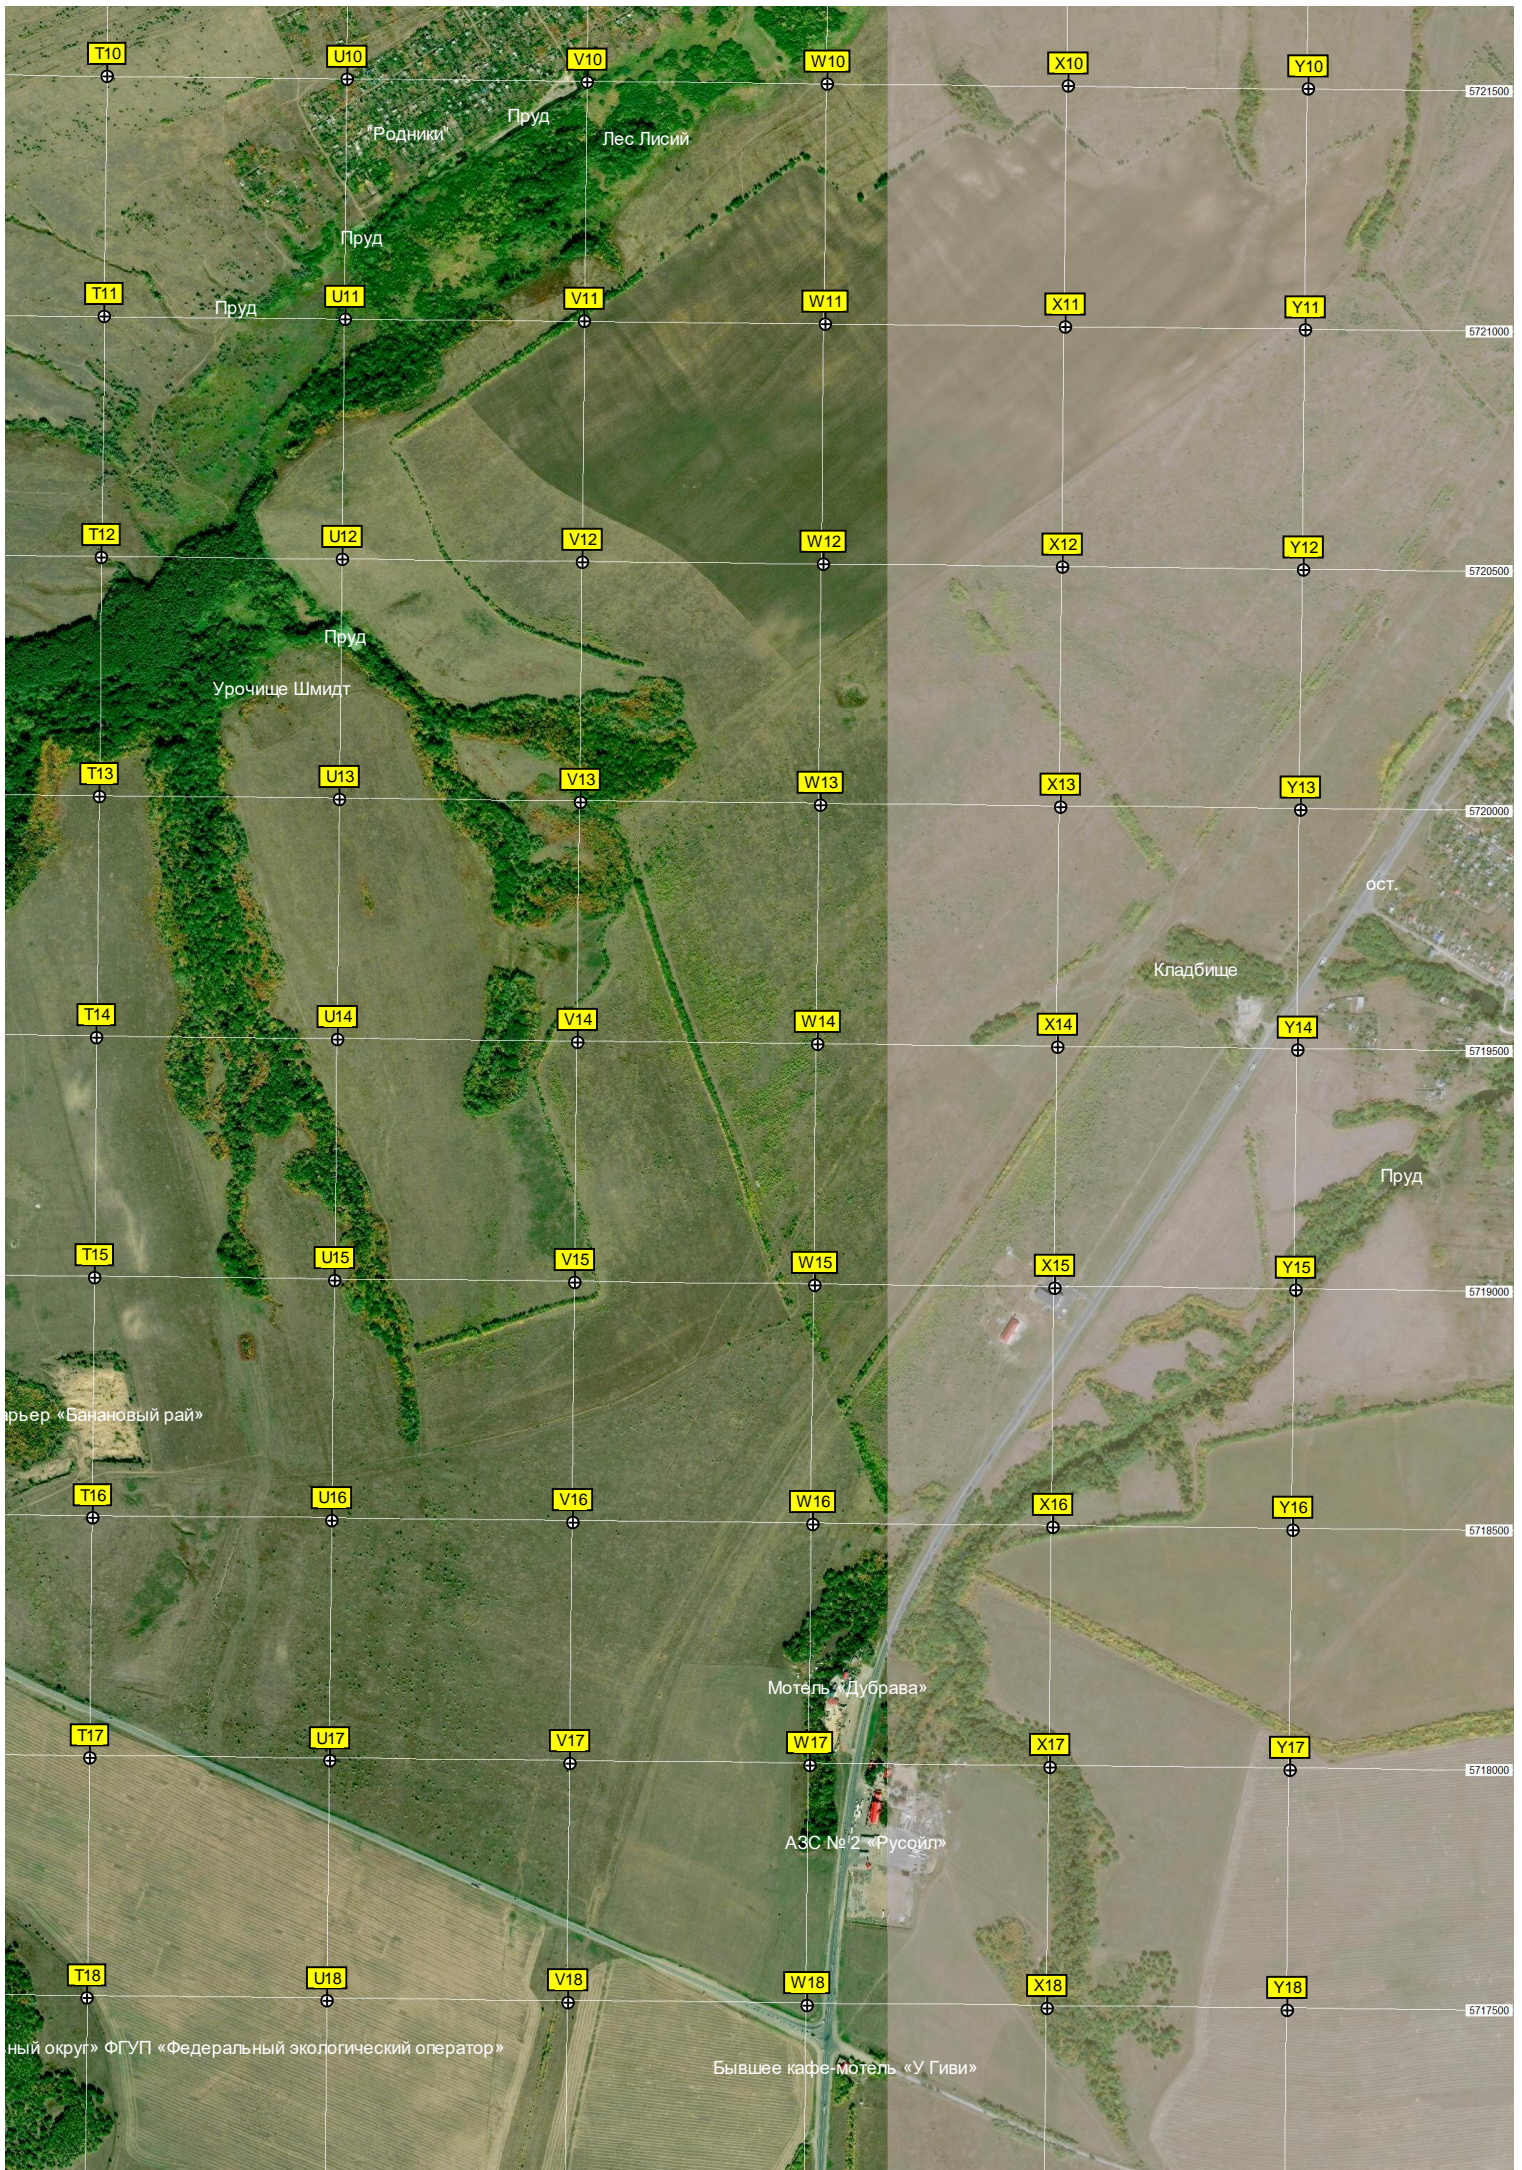

Овраг Чимиршев

Овраг Красный Косогор

Впадина на месте бывшего пруда

Урочище Д...

Пруд

Пруд

Пруд

Памятник погибшим в...

Курдюк

Заброшенная церковь...

Кладбище

Развалины фермы

Вертолётная площадка

Демонтирован ШТУ

Овраг Маркин

Овраг Широкий

Балка Прямой Дол

Урочище Глухой Дол

Урочище Суходол

Овраг Рукавишников Дол

Пруд

Исток реки Курдюм

Лунькина Яма

N19