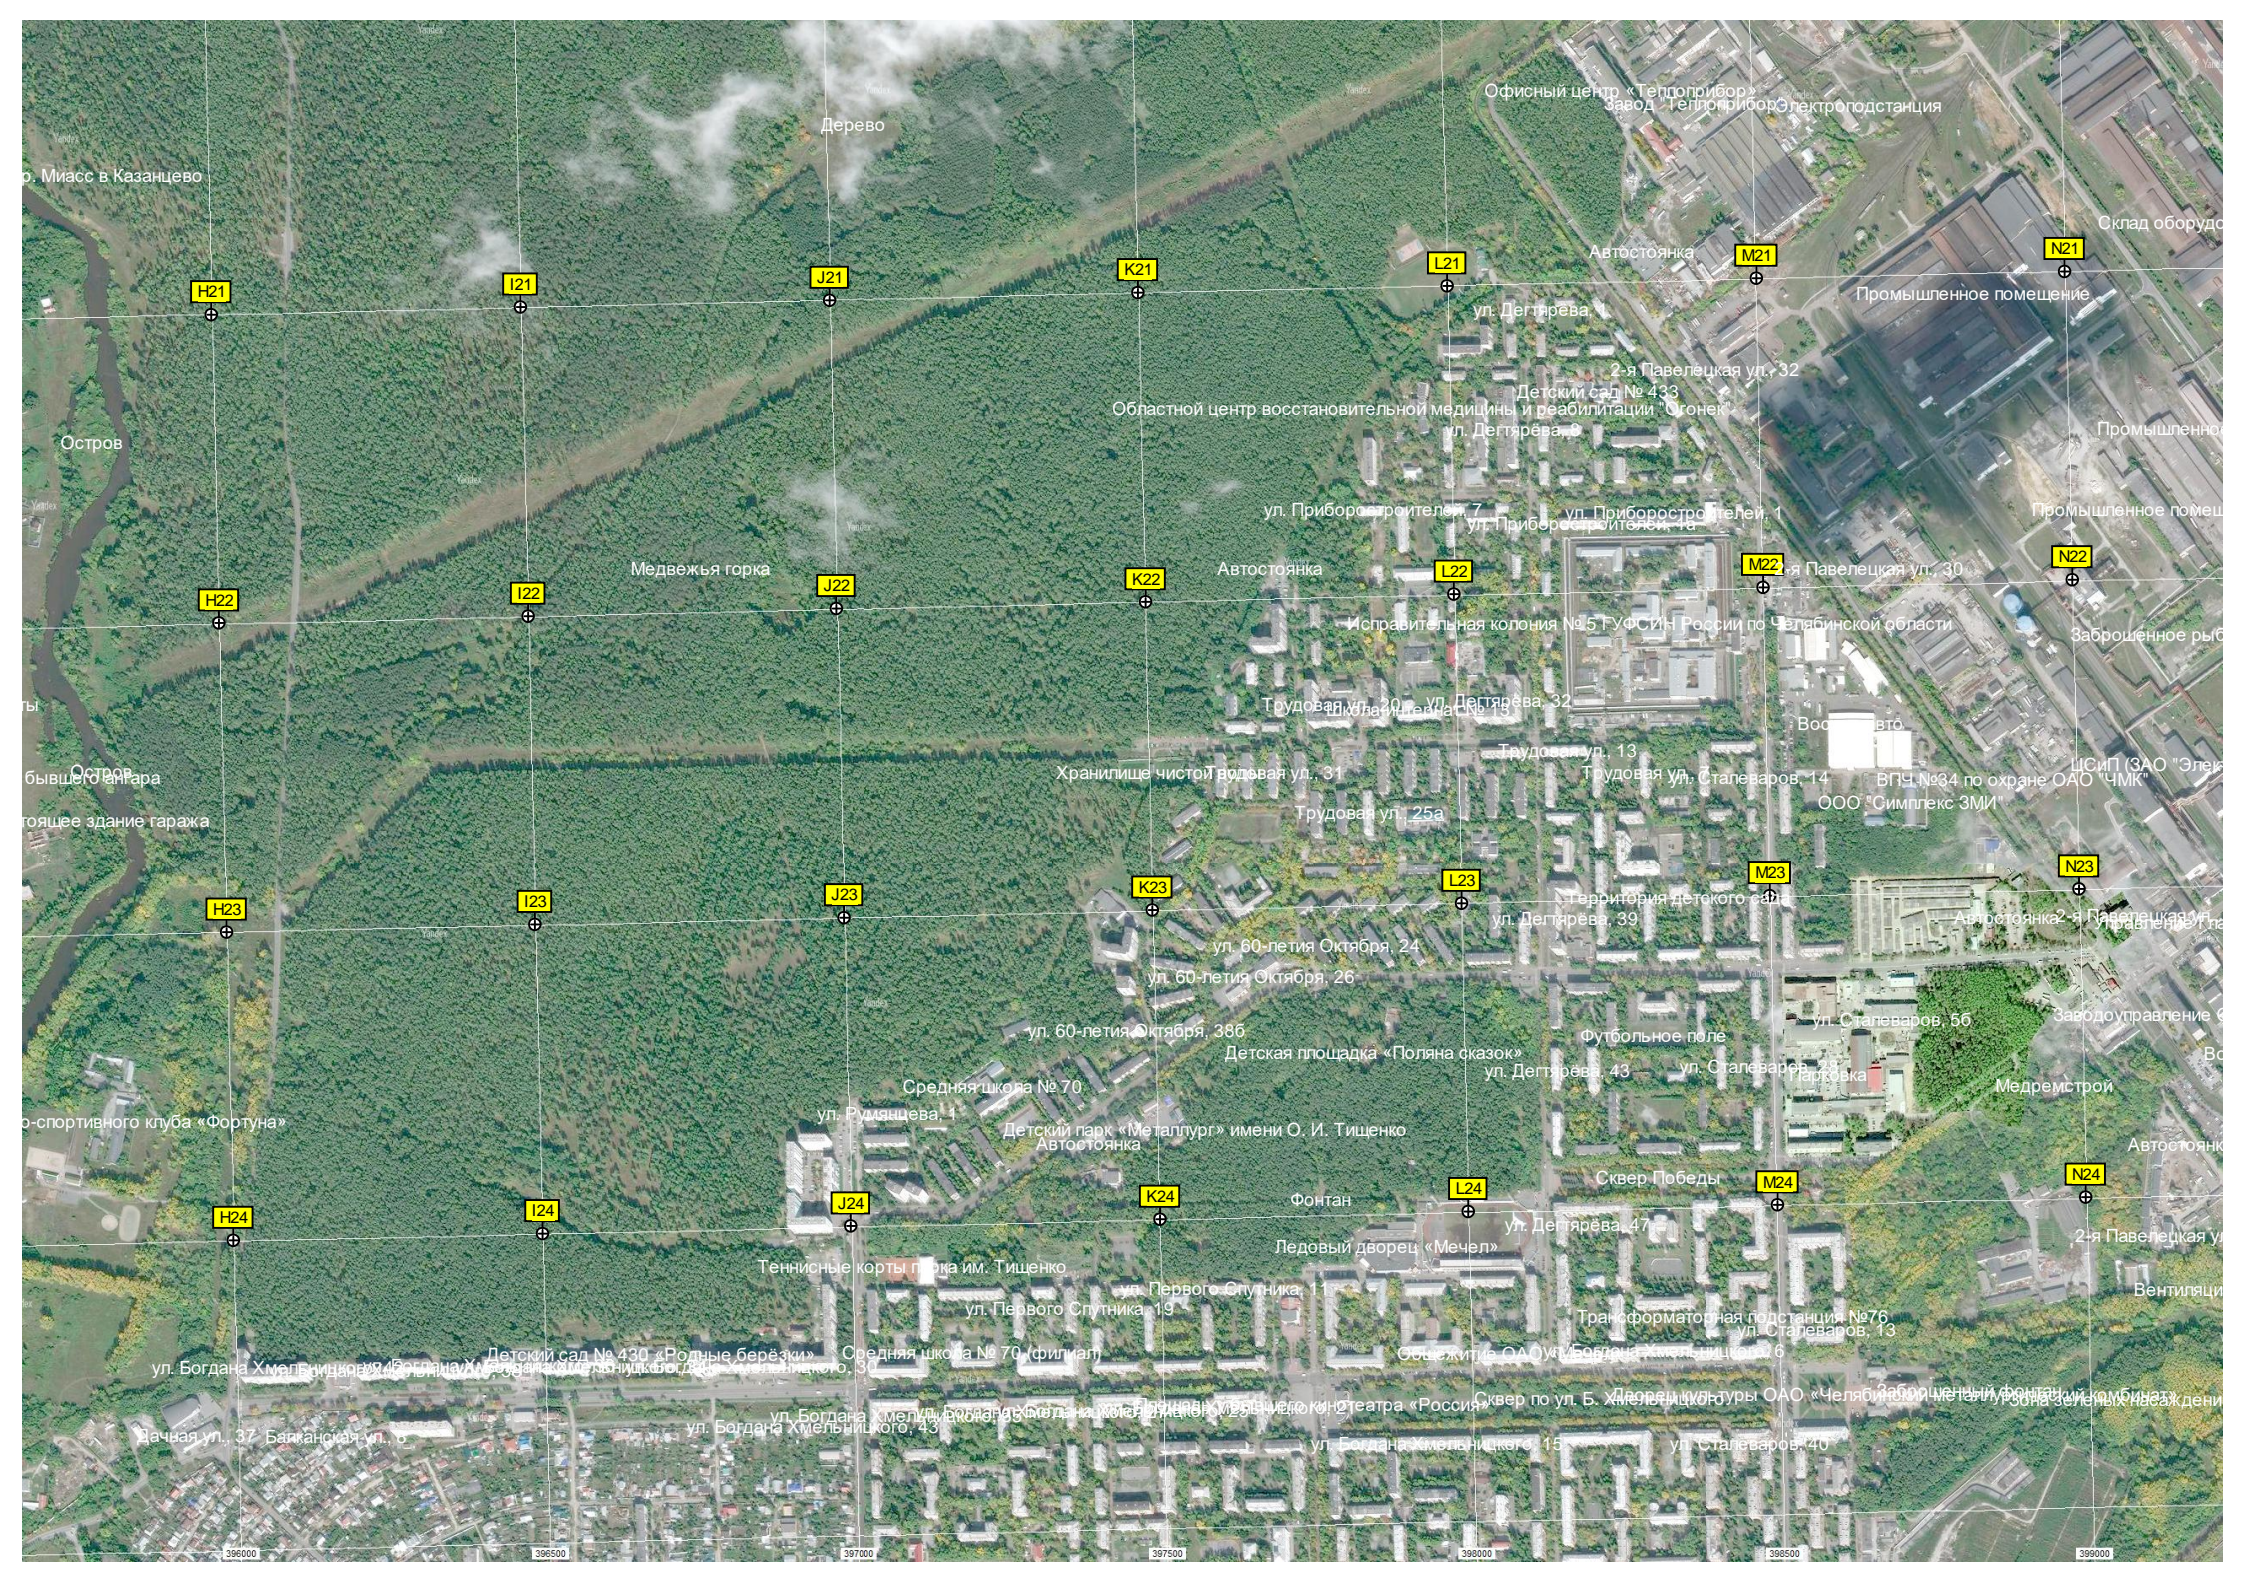

H21

I21

J21

K21

L21

M21

N21

H22

I22

J22

K22

L22

M22

N22

H23

I23

J23

K23

L23

M23

N23

H24

I24

J24

K24

L24

M24

N24

Дерево

Офисный центр «Теплоприбор»
Завод «Теплоприбор»
электроподстанция

о. Миасс в Казанцево

Автостоянка

Промышленное помещение

Остров

Областной центр восстановительной медицины и реабилитации «Огонек»
ул. Дегтярева

Медвежья горка

Автостоянка

Склад оборудо

2-я Павелецкая ул., 32

Детский сад № 433

Промышленн

ул. Приборостроителей, 7
ул. Приборостроителей, 1

Промышленное помещ

2-я Павелецкая ул., 30

Заброшенное рыб

Исправительная колония № 5 ГУФСИН России по Челябинской области

Трудовая ул., 29

ул. Дегтярева, 32

Воскресно

Хранилище чистой воды ул., 31

Трудовая ул., 13

Трудовая ул., Сталеваров, 14

ВПК №34 по охране ОАО «ЧМК»
ООО «Симплекс ЗМИ»

Трудовая ул., 25а

ул. Дегтярева, 39

ул. Сталеваров, 56

ЦСП (ЗАО) «Элек

ул. 60-летия Октября, 24

ул. 60-летия Октября, 26

ул. Дегтярева, 43

Футбольное поле

Автостоянка 2-я Павелецкая ул.

ул. 60-летия Октября, 38б

Детская площадка «Поляна сказок»

ул. Дегтярева, 43

Заводоуправление С

Средняя школа № 70

ул. Рудянцева, 1

Детский парк «Металлург» имени О. И. Тищенко

Автостоянка

Фонтан

ул. Дегтярева, 47

Сквер Победы

Медремастор

Автостоянк

Теннисные корты парка им. Тищенко

ул. Первого Спутника, 11

ул. Первого Спутника, 19

Ледовый дворец «Мечел»

ул. Дегтярева, 47

ул. Сталеваров, 13

2-я Павелецкая ул.

ул. Богдана Хмельницкого, 30

Детский сад № 430 «Родные березки»

Средняя школа № 70 (филиал)

Объекты ОАО «Металлург»

Трансформаторная подстанция №76

ул. Сталеваров, 13

Дачная ул., 37

ул. Богдана Хмельницкого, 43

ул. Богдана Хмельницкого, 43

ул. Богдана Хмельницкого, 15

ул. Сталеваров, 40

Сквер по ул. Б. Дегтярева ул. Сталеваров, 40

396000

396500

397000

397500

398000

398500

399000