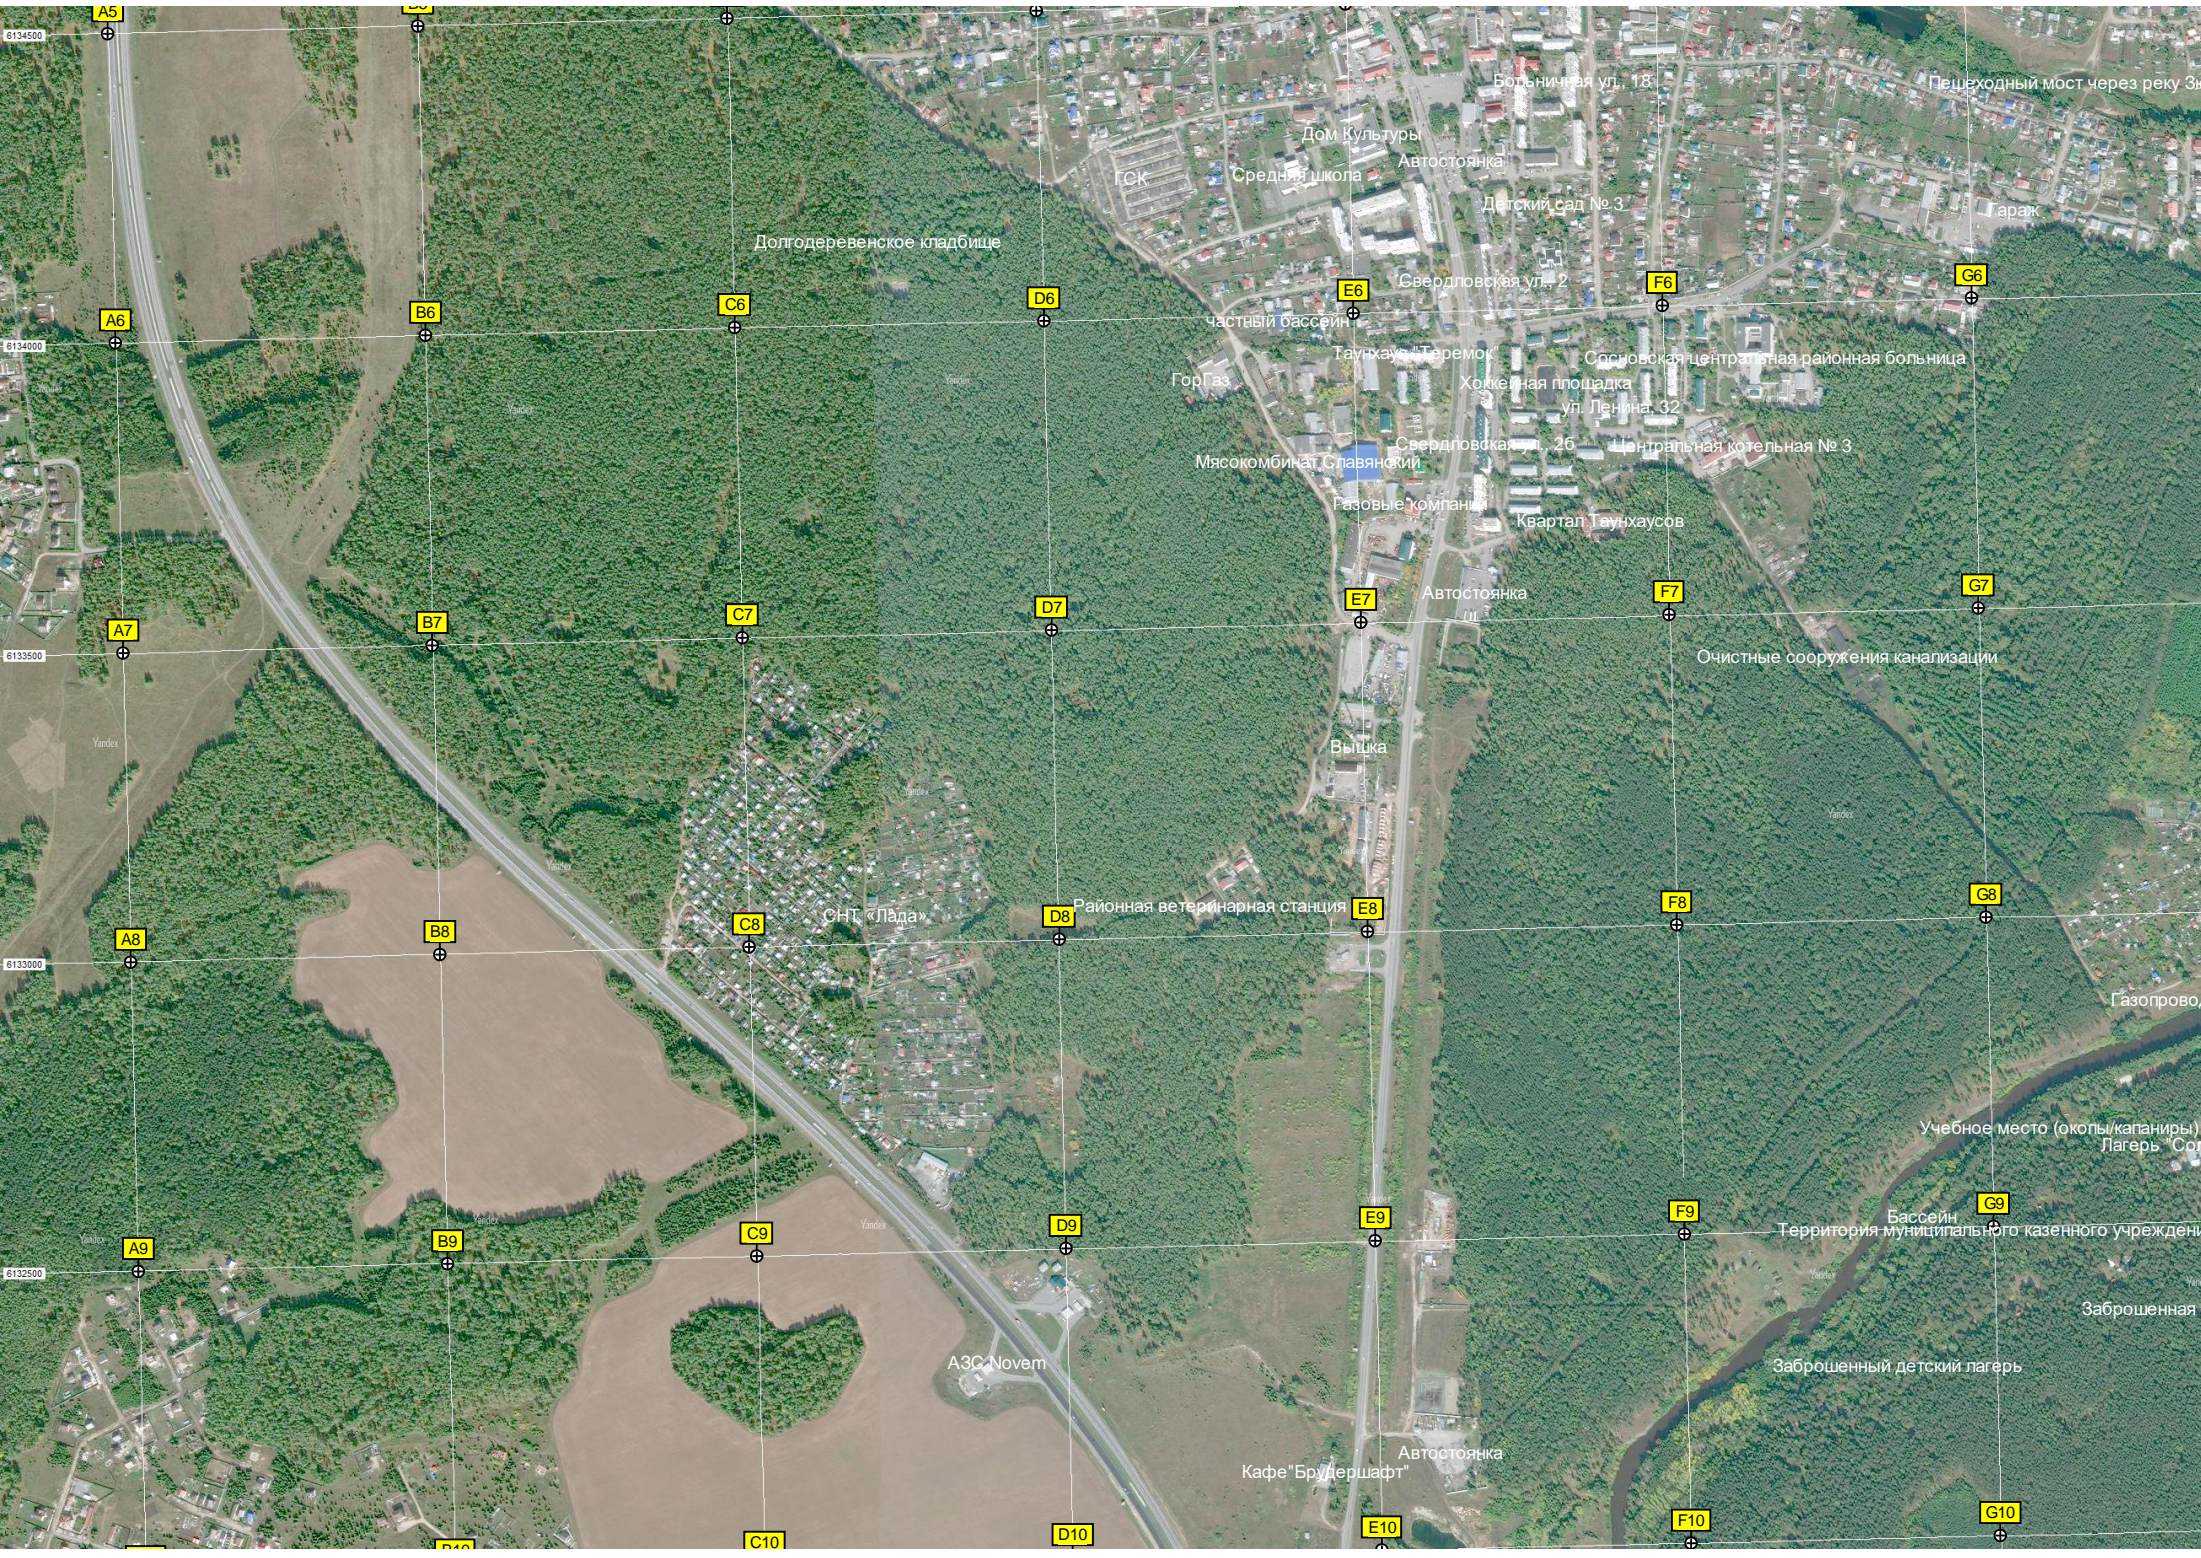

Шигаево

Старый литейной колодец

Брод

Остров

Шигаевская копь

6134500

A5

B5