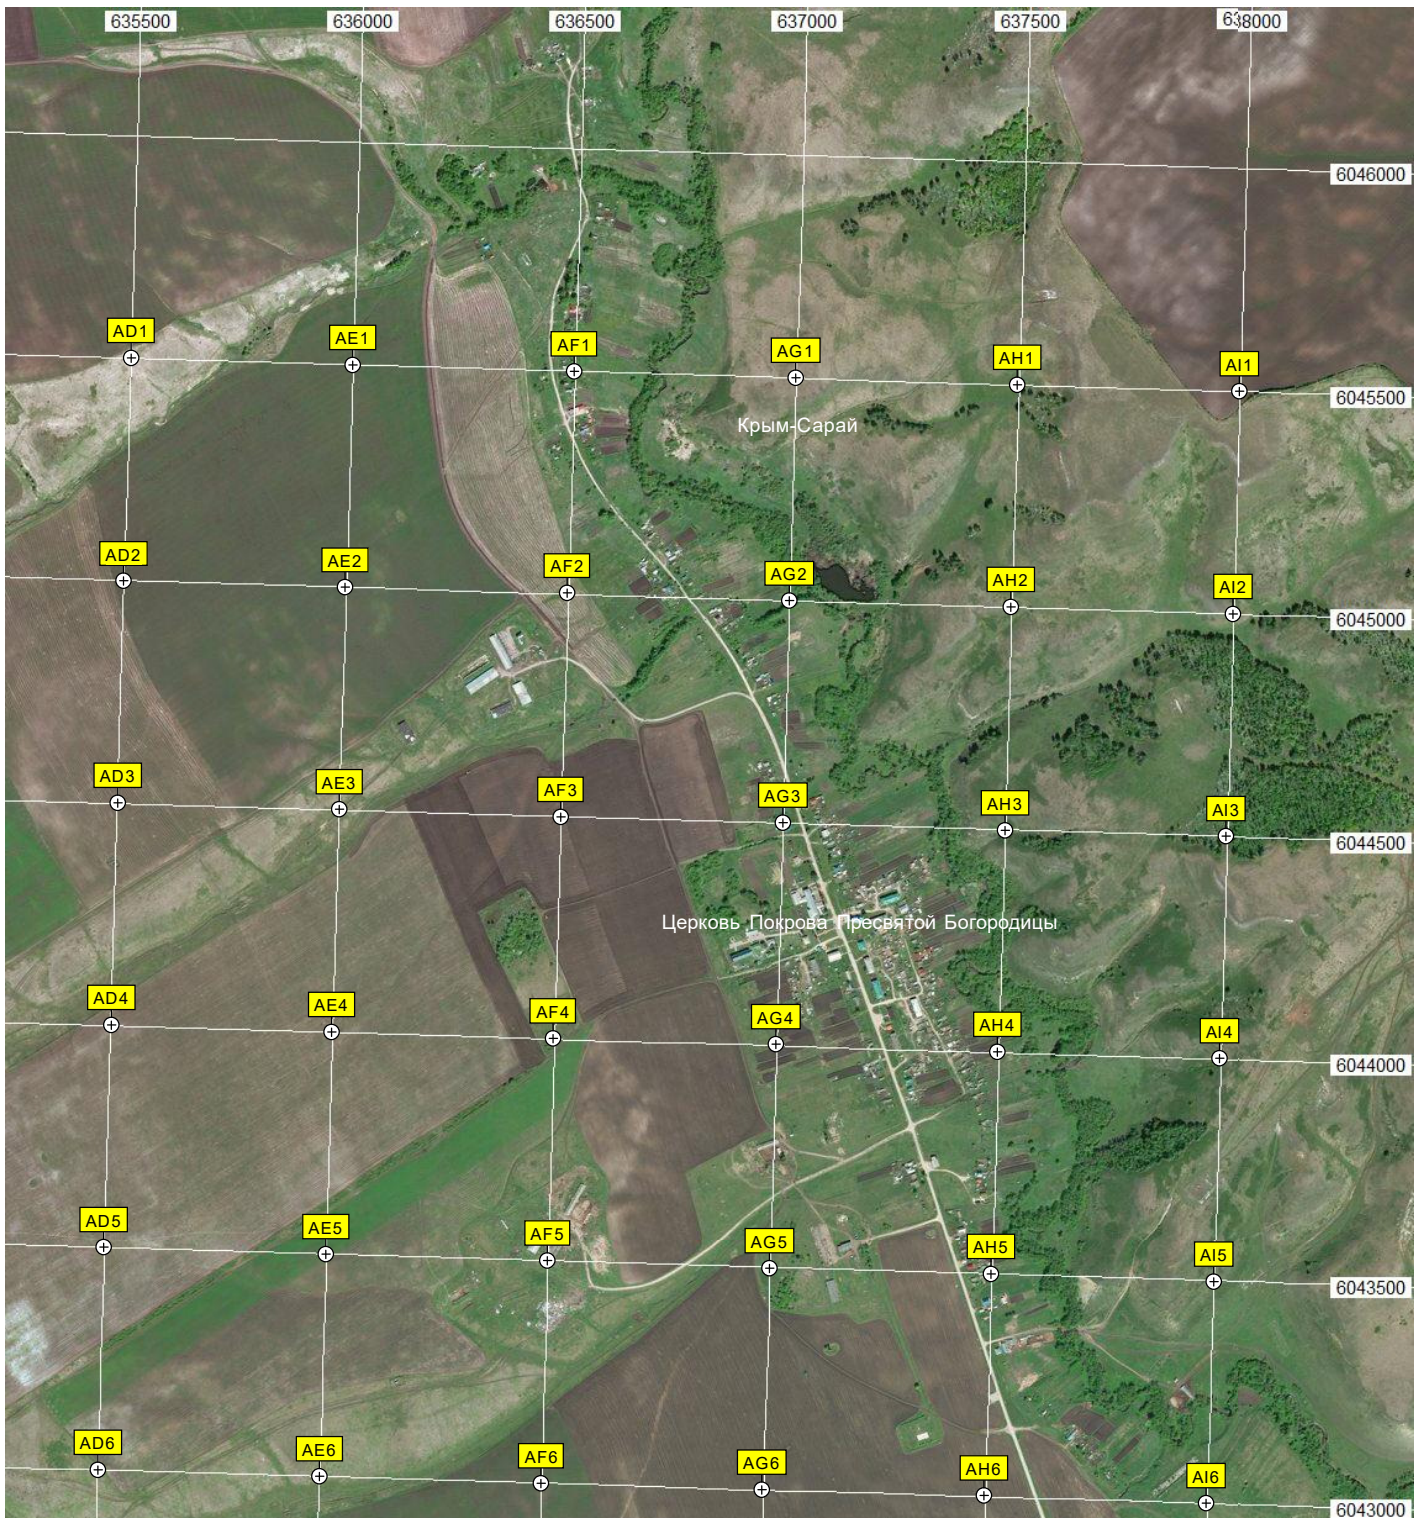

N6

O6

P6

Q6

R6

S6

Большая Покровка

Водонапорная башня

Озеро

ейная, д.3 А, село Малая Бугульма, Бугульминского района, республики Татарстан.

Плотина  
Спускной водоём  
Мост  
Старый амбар  
Прицерковная территория  
Кладбище

руд  
ж/д перезд

Скотопогильник  
Малобугульминское кольцо