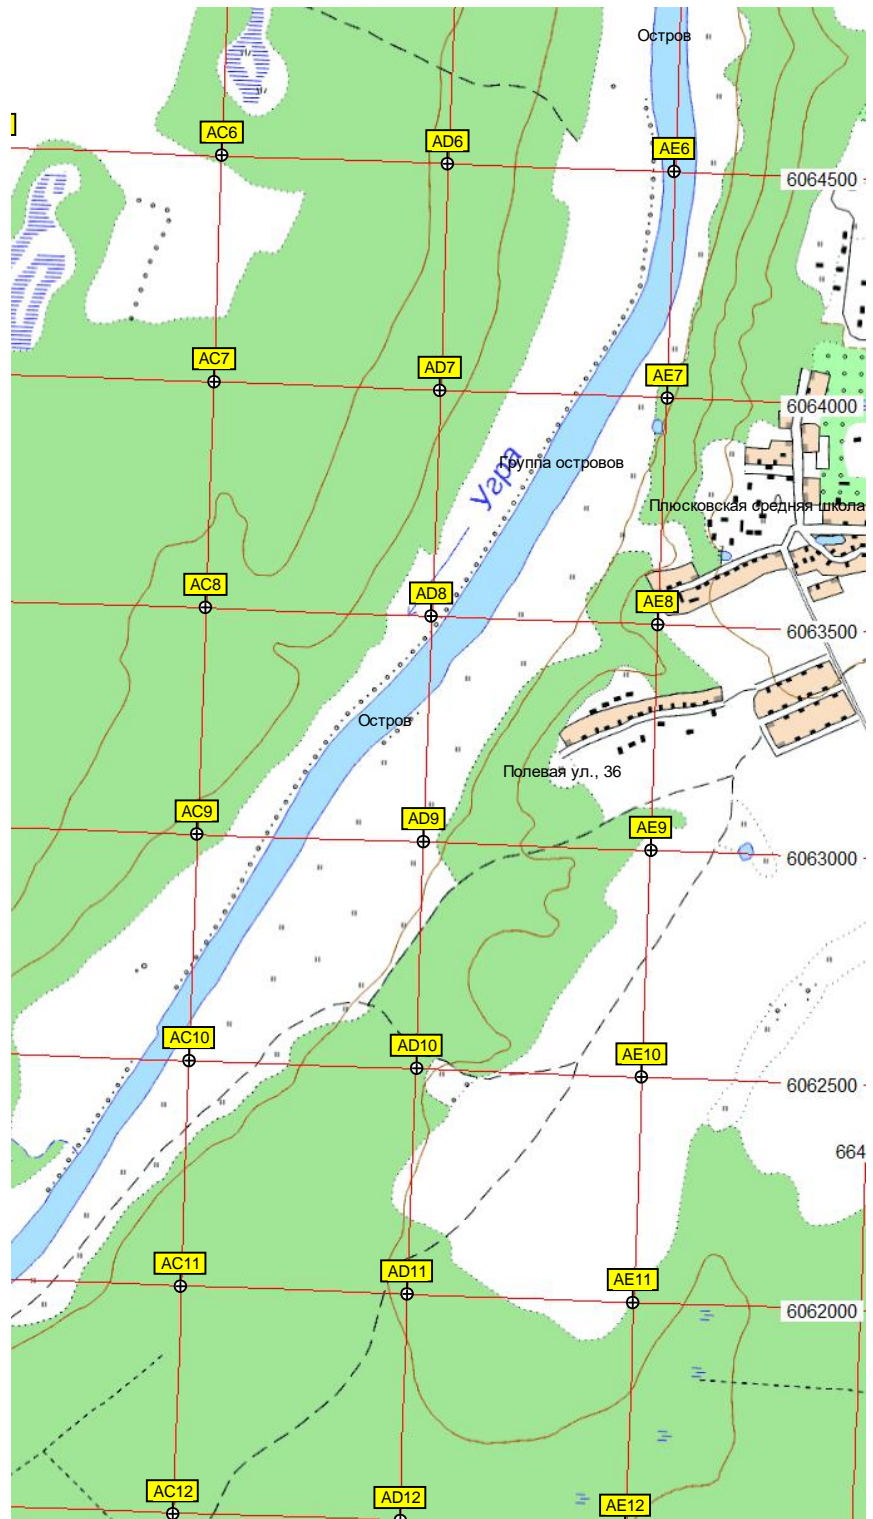

101-й километр автодороги Вязьма - Калуга (P-132) (78)

6061000

A13

B13

C13

D13

E13

F13

G13

H13

I13

Опора ЛЭП

Опора ЛЭП

Опора ЛЭП

Упрямо

0.16