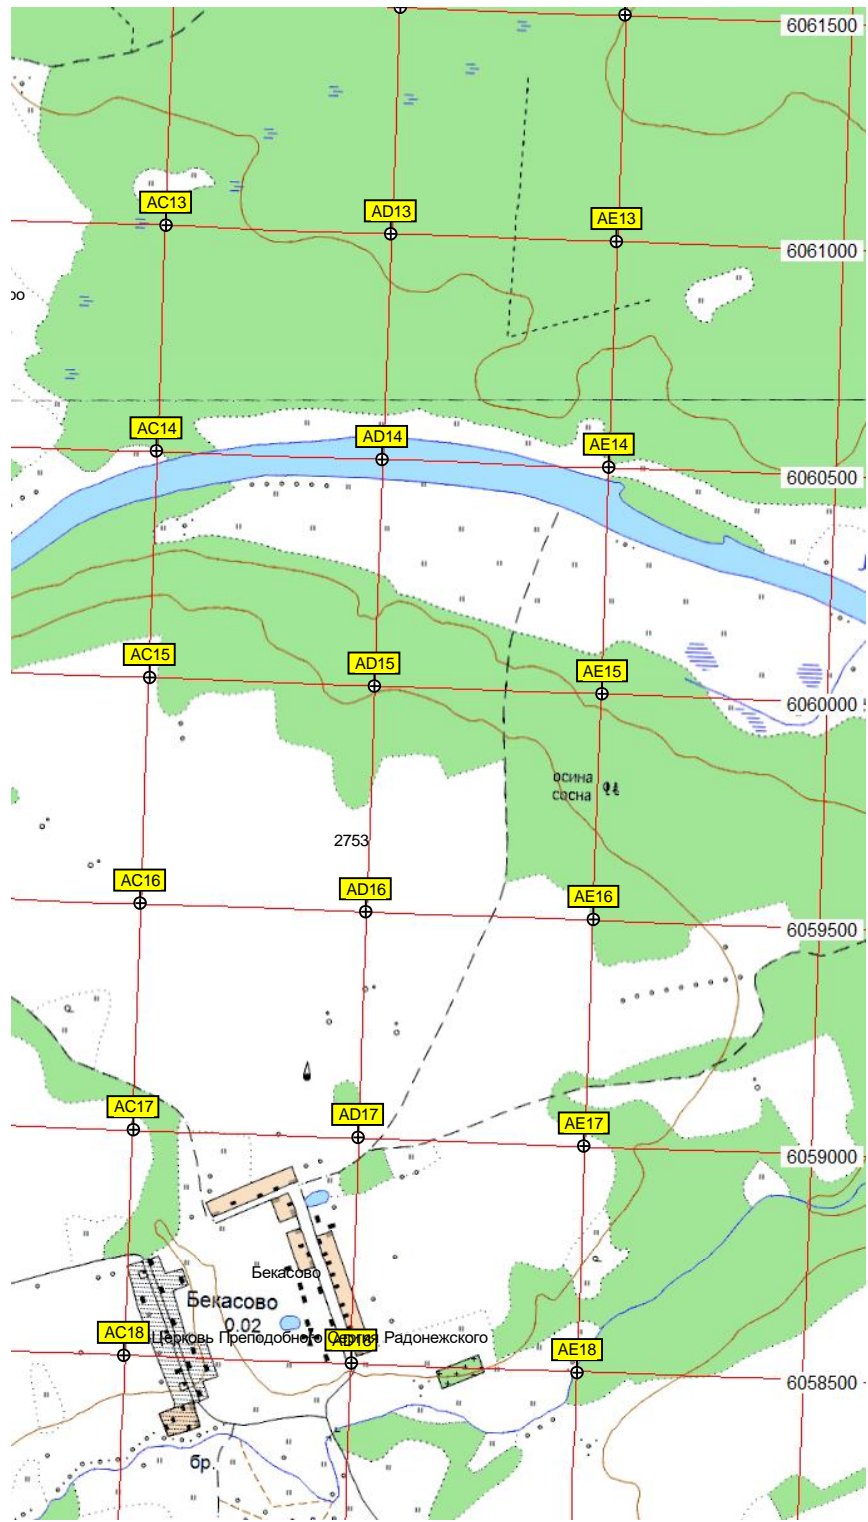

Пруд

сар.

Жуздоренка

Куреево

0.02

Пруд

Куреево

Куреево

Победа

0.01

Куреево

Урочище Красное Уг

Урага

Пляж

бер. осина

Урочище Живоверовка

ур. Угаровка

658000 658500 659000 659500 660000 660500 661000 661500 Саново 662000

S20

T20

U20

V20

W20

X20