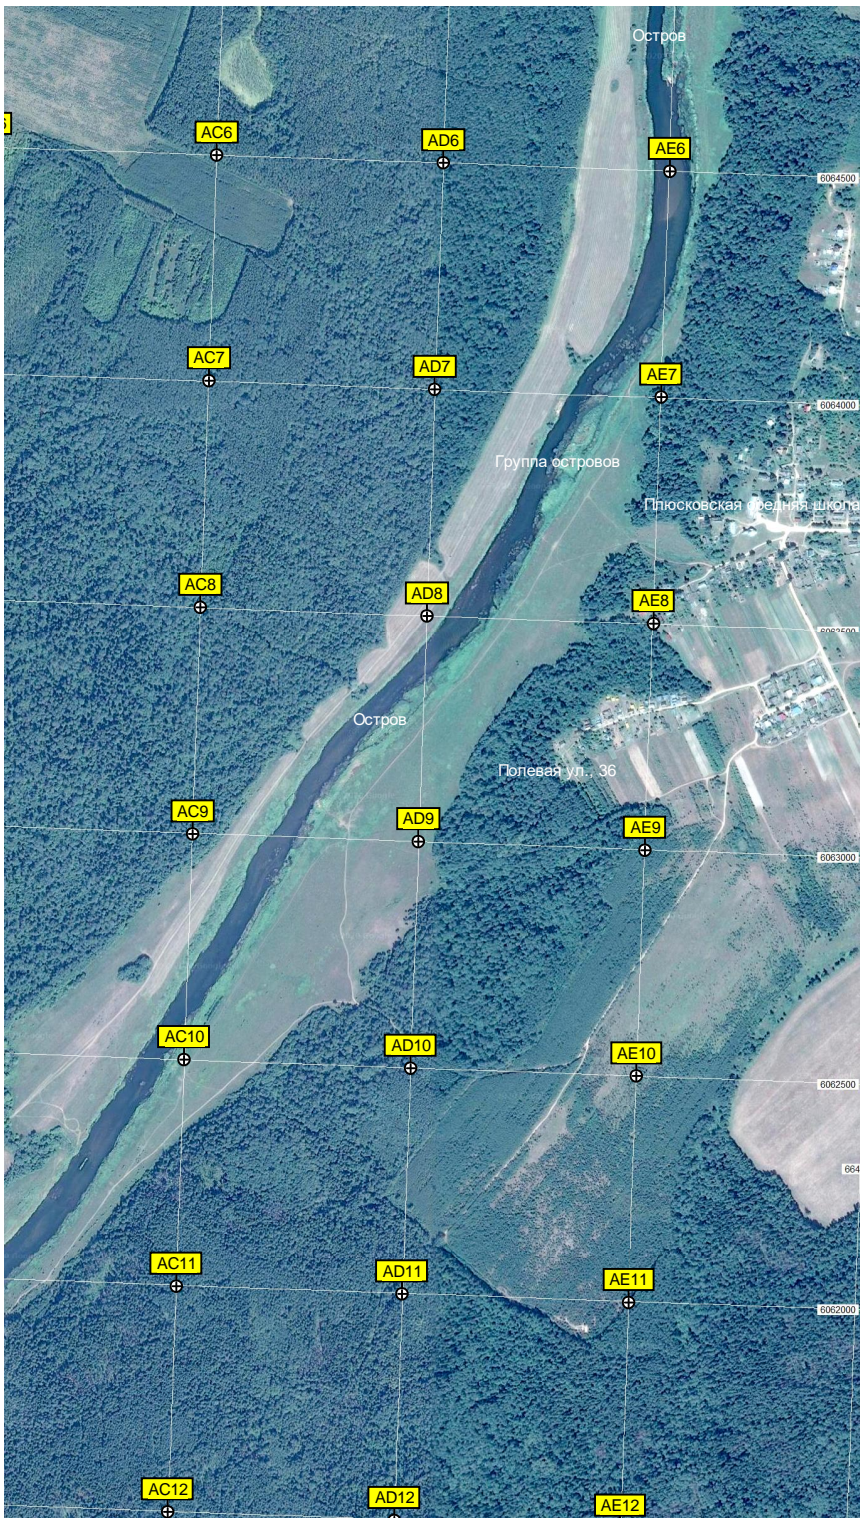

Урочище Кари

с/х поле
Сарай (миндуровия)

Антенна «Большой Кавказ»

Охраняемый военный объект

Охраняемый военный объект

662900 663000 663500 664000 664500 665000 665500 666000 666500 667000

I1 J1 K1 L1 M1 N1 O1 P1 Q1 R1

I2 J2 K2 L2 M2 N2 O2 P2 Q2 R2

I3 J3 K3 L3 M3 N3 O3 P3 Q3 R3

I4 J4 K4 L4 M4 N4 O4 P4 Q4 R4

I5 J5 K5 L5 M5 N5 O5 P5 Q5 R5

I6 J6 K6 L6 M6 N6 O6 P6 Q6 R6

Немецкие окопы в лесу

Болото

6064000

6063500

6063000

6062500

6062000

6061500

6061000

101-й километр автодороги Вязьма - Калуга (Р-132) (78)

102-й километр автодороги Вязьма - Калуга (P-132) (77)

G19

H19

I19

105-й километр автодороги Вязьма - Калуга (P-132) (74)

Пруд

Обидино

Пруд

Опора ЛЭП