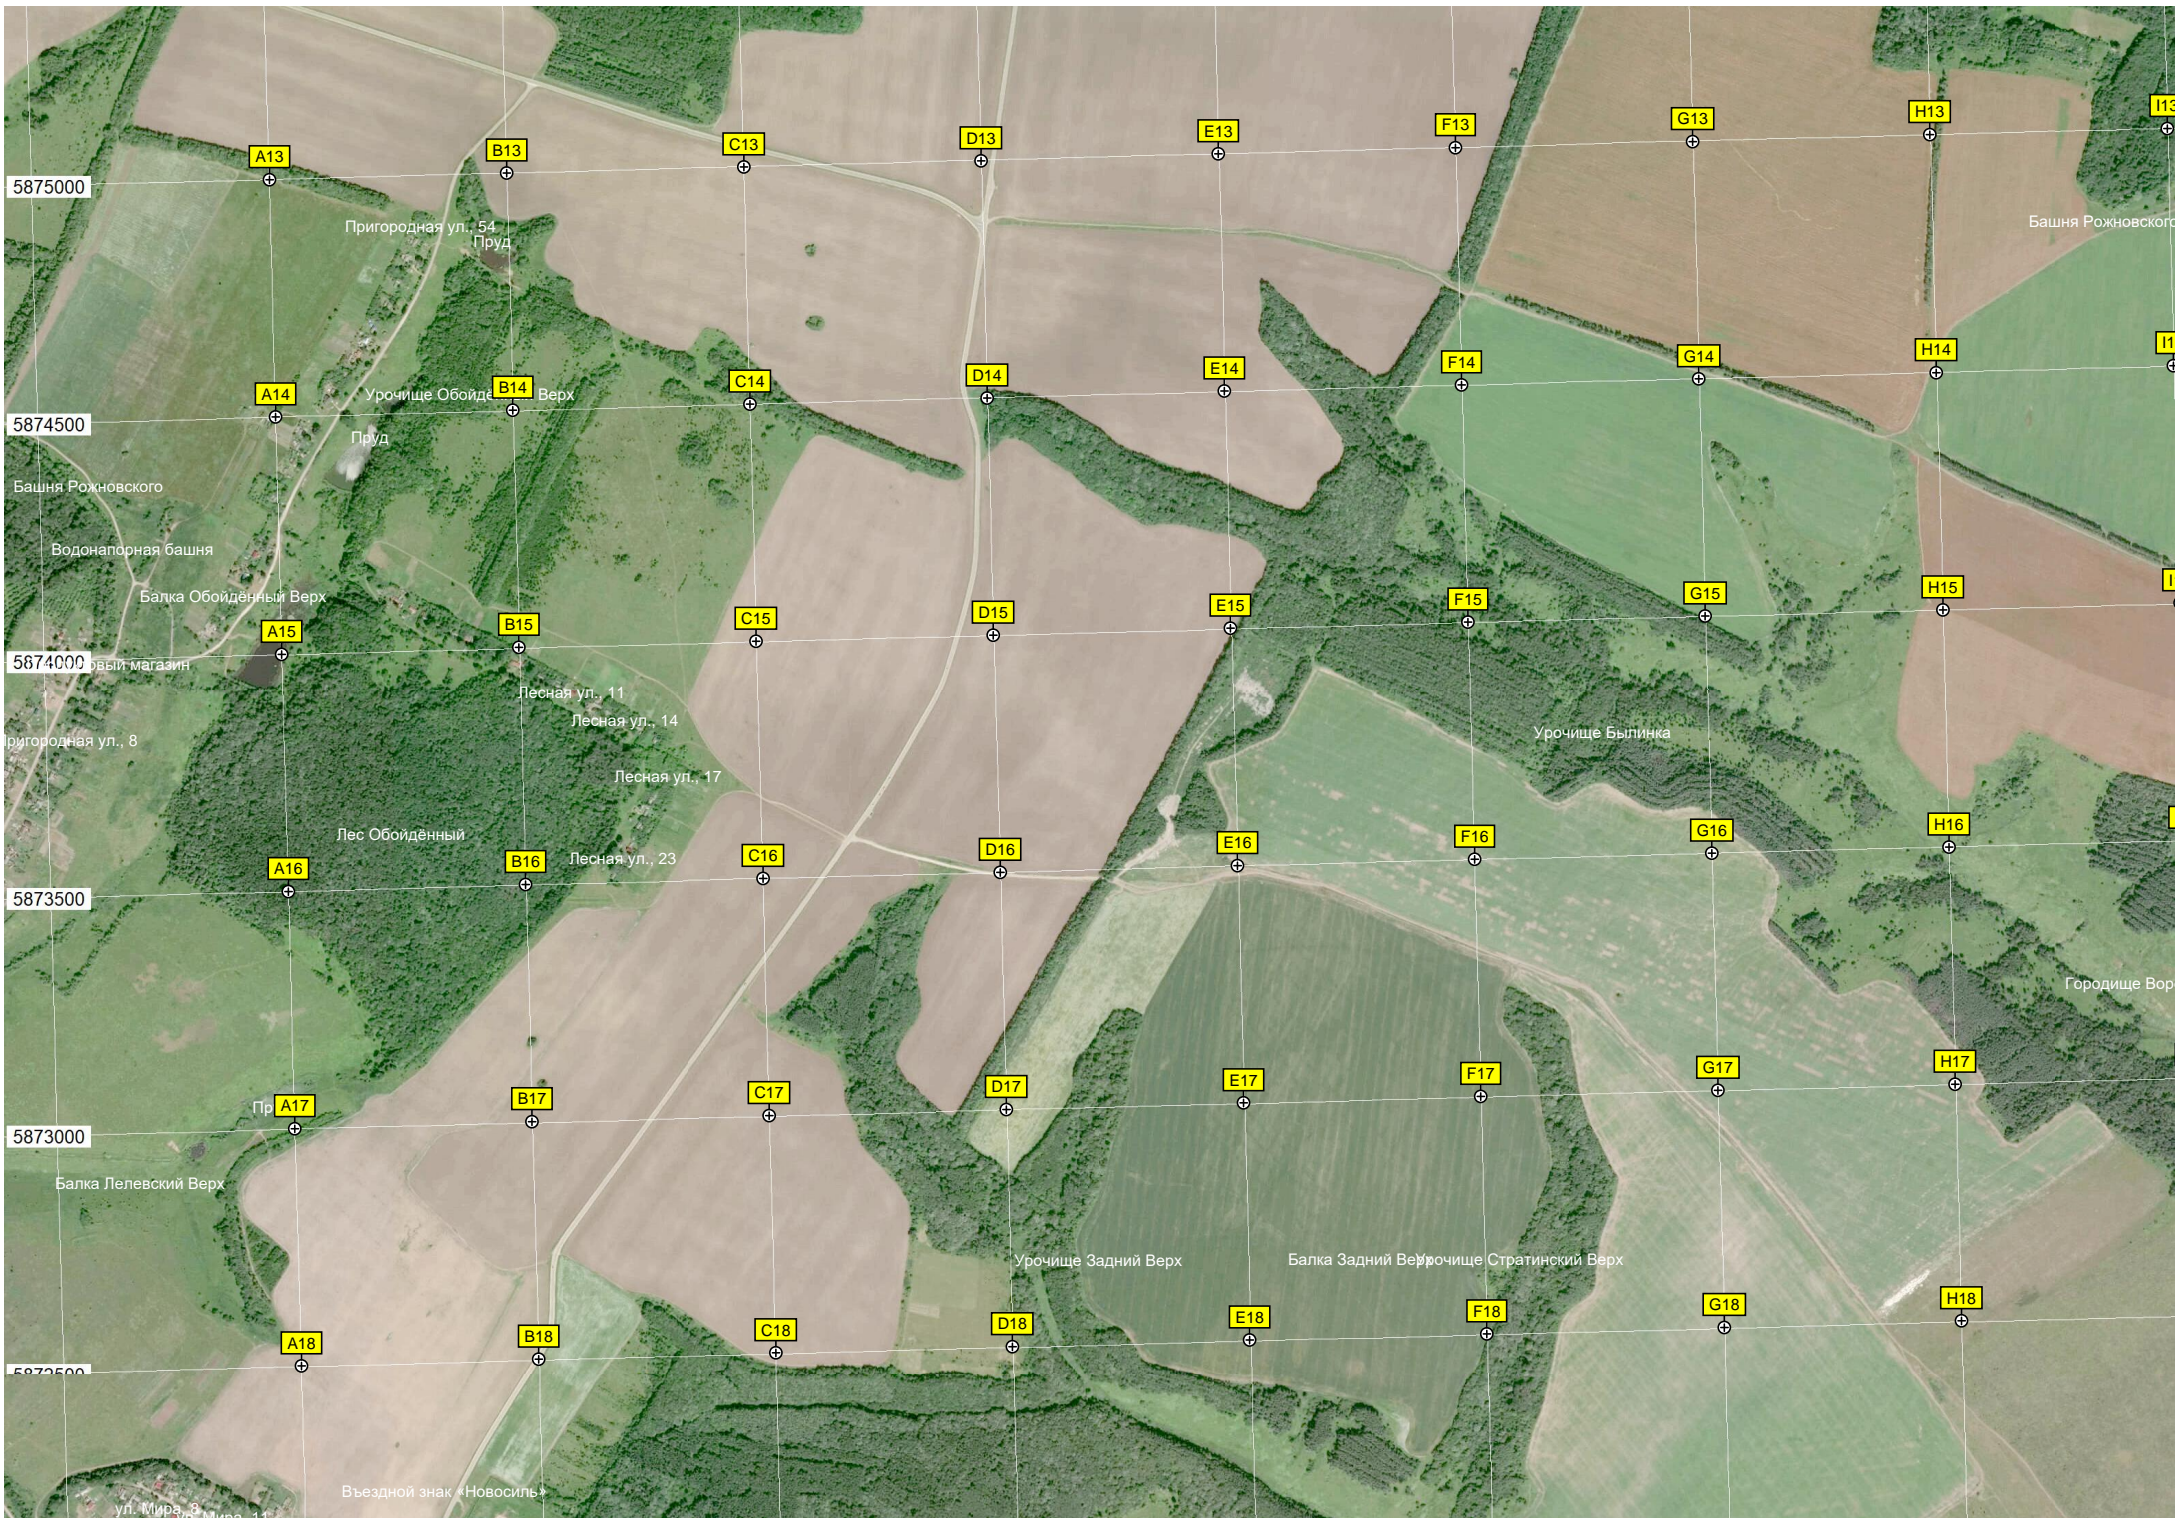

Зуша

Лес Дубовцино

Ржавка

Пруд

Половецкий

Пруд

5878000

5877500

5877000

5876500

5876000

5875500

5872000

5871500

5871000

5870500

5870000

5869500

368500

369000

370000

370500

371500

372000