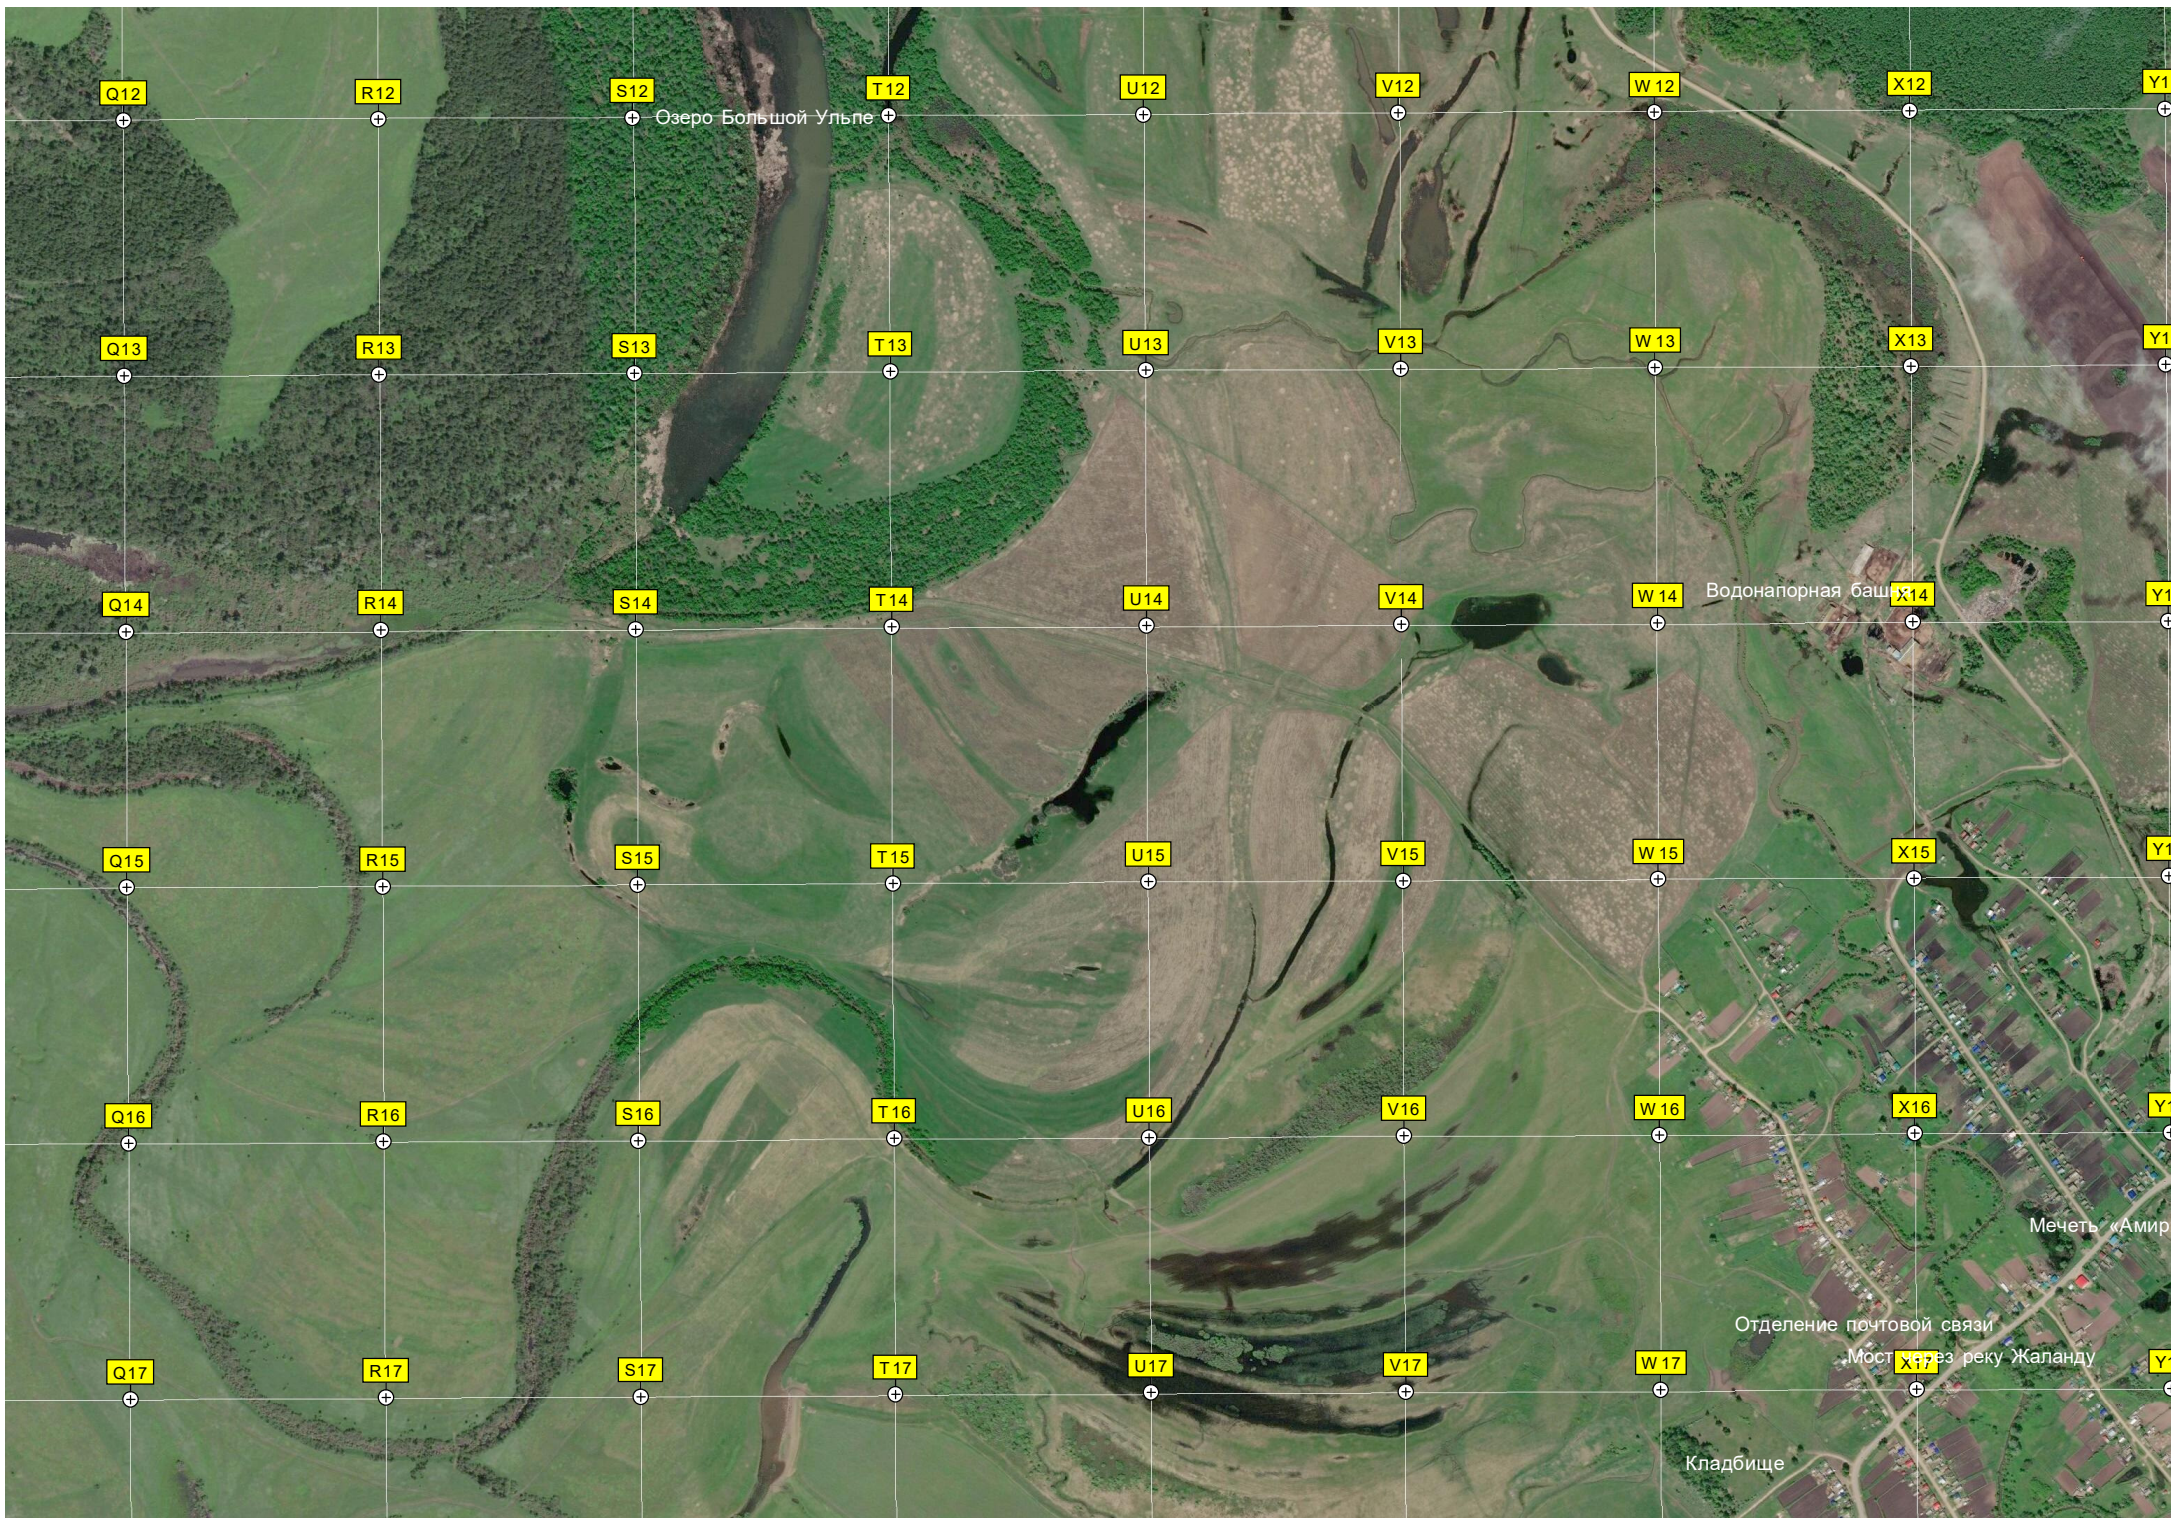

Q12

R12

S12

T12

U12

V12

W12

X12

Y12

Озеро Большой Ульпе

Q13

R13

S13

T13

U13

V13

W13

X13

Y13

Q14

R14

S14

T14

U14

V14

W14

Водонапорная башня

X14

Y14

Q15

R15

S15

T15

U15

V15

W15

X15

Y15

Q16

R16

S16

T16

U16

V16

W16

X16

Y16

Мечеть «Амир»

Q17

R17

S17

T17

U17

V17

W17

X17

Y17

Отделение почтовой связи

Мост через реку Жаланду

Кладбище