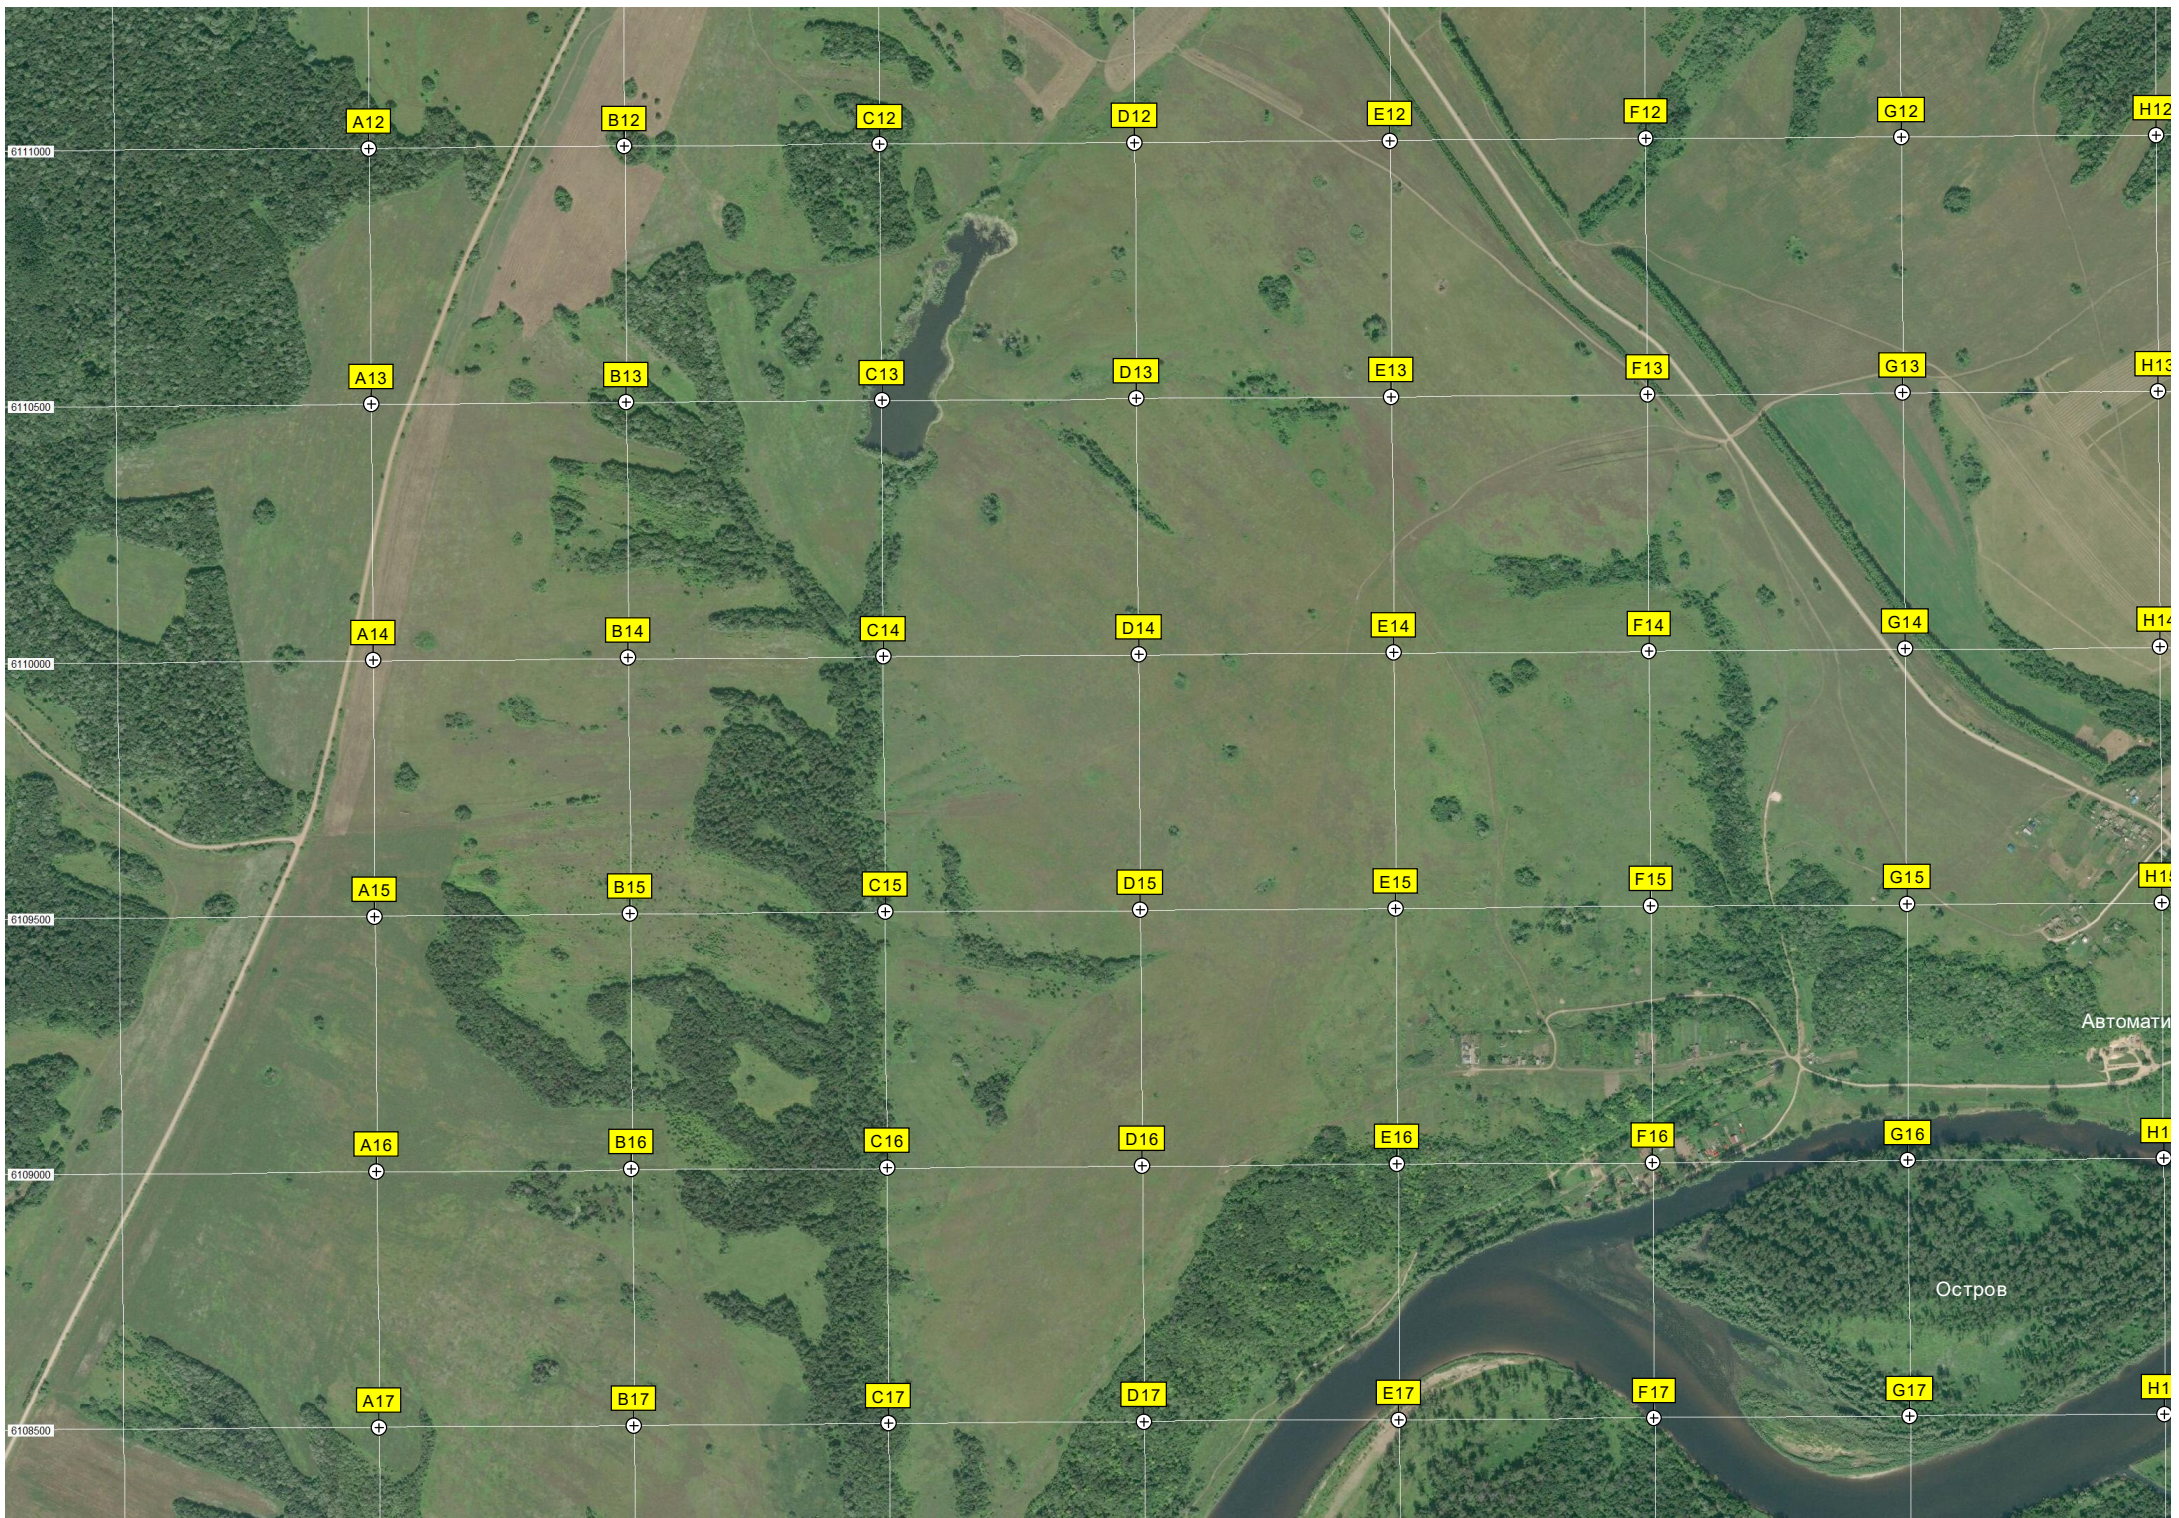

Остров

Усть-Салдыбаш

Озеро Салдыбаш

Пляж

Красногоркинский пляж

Пункт ГГС

авт. мост через ре.

6111000