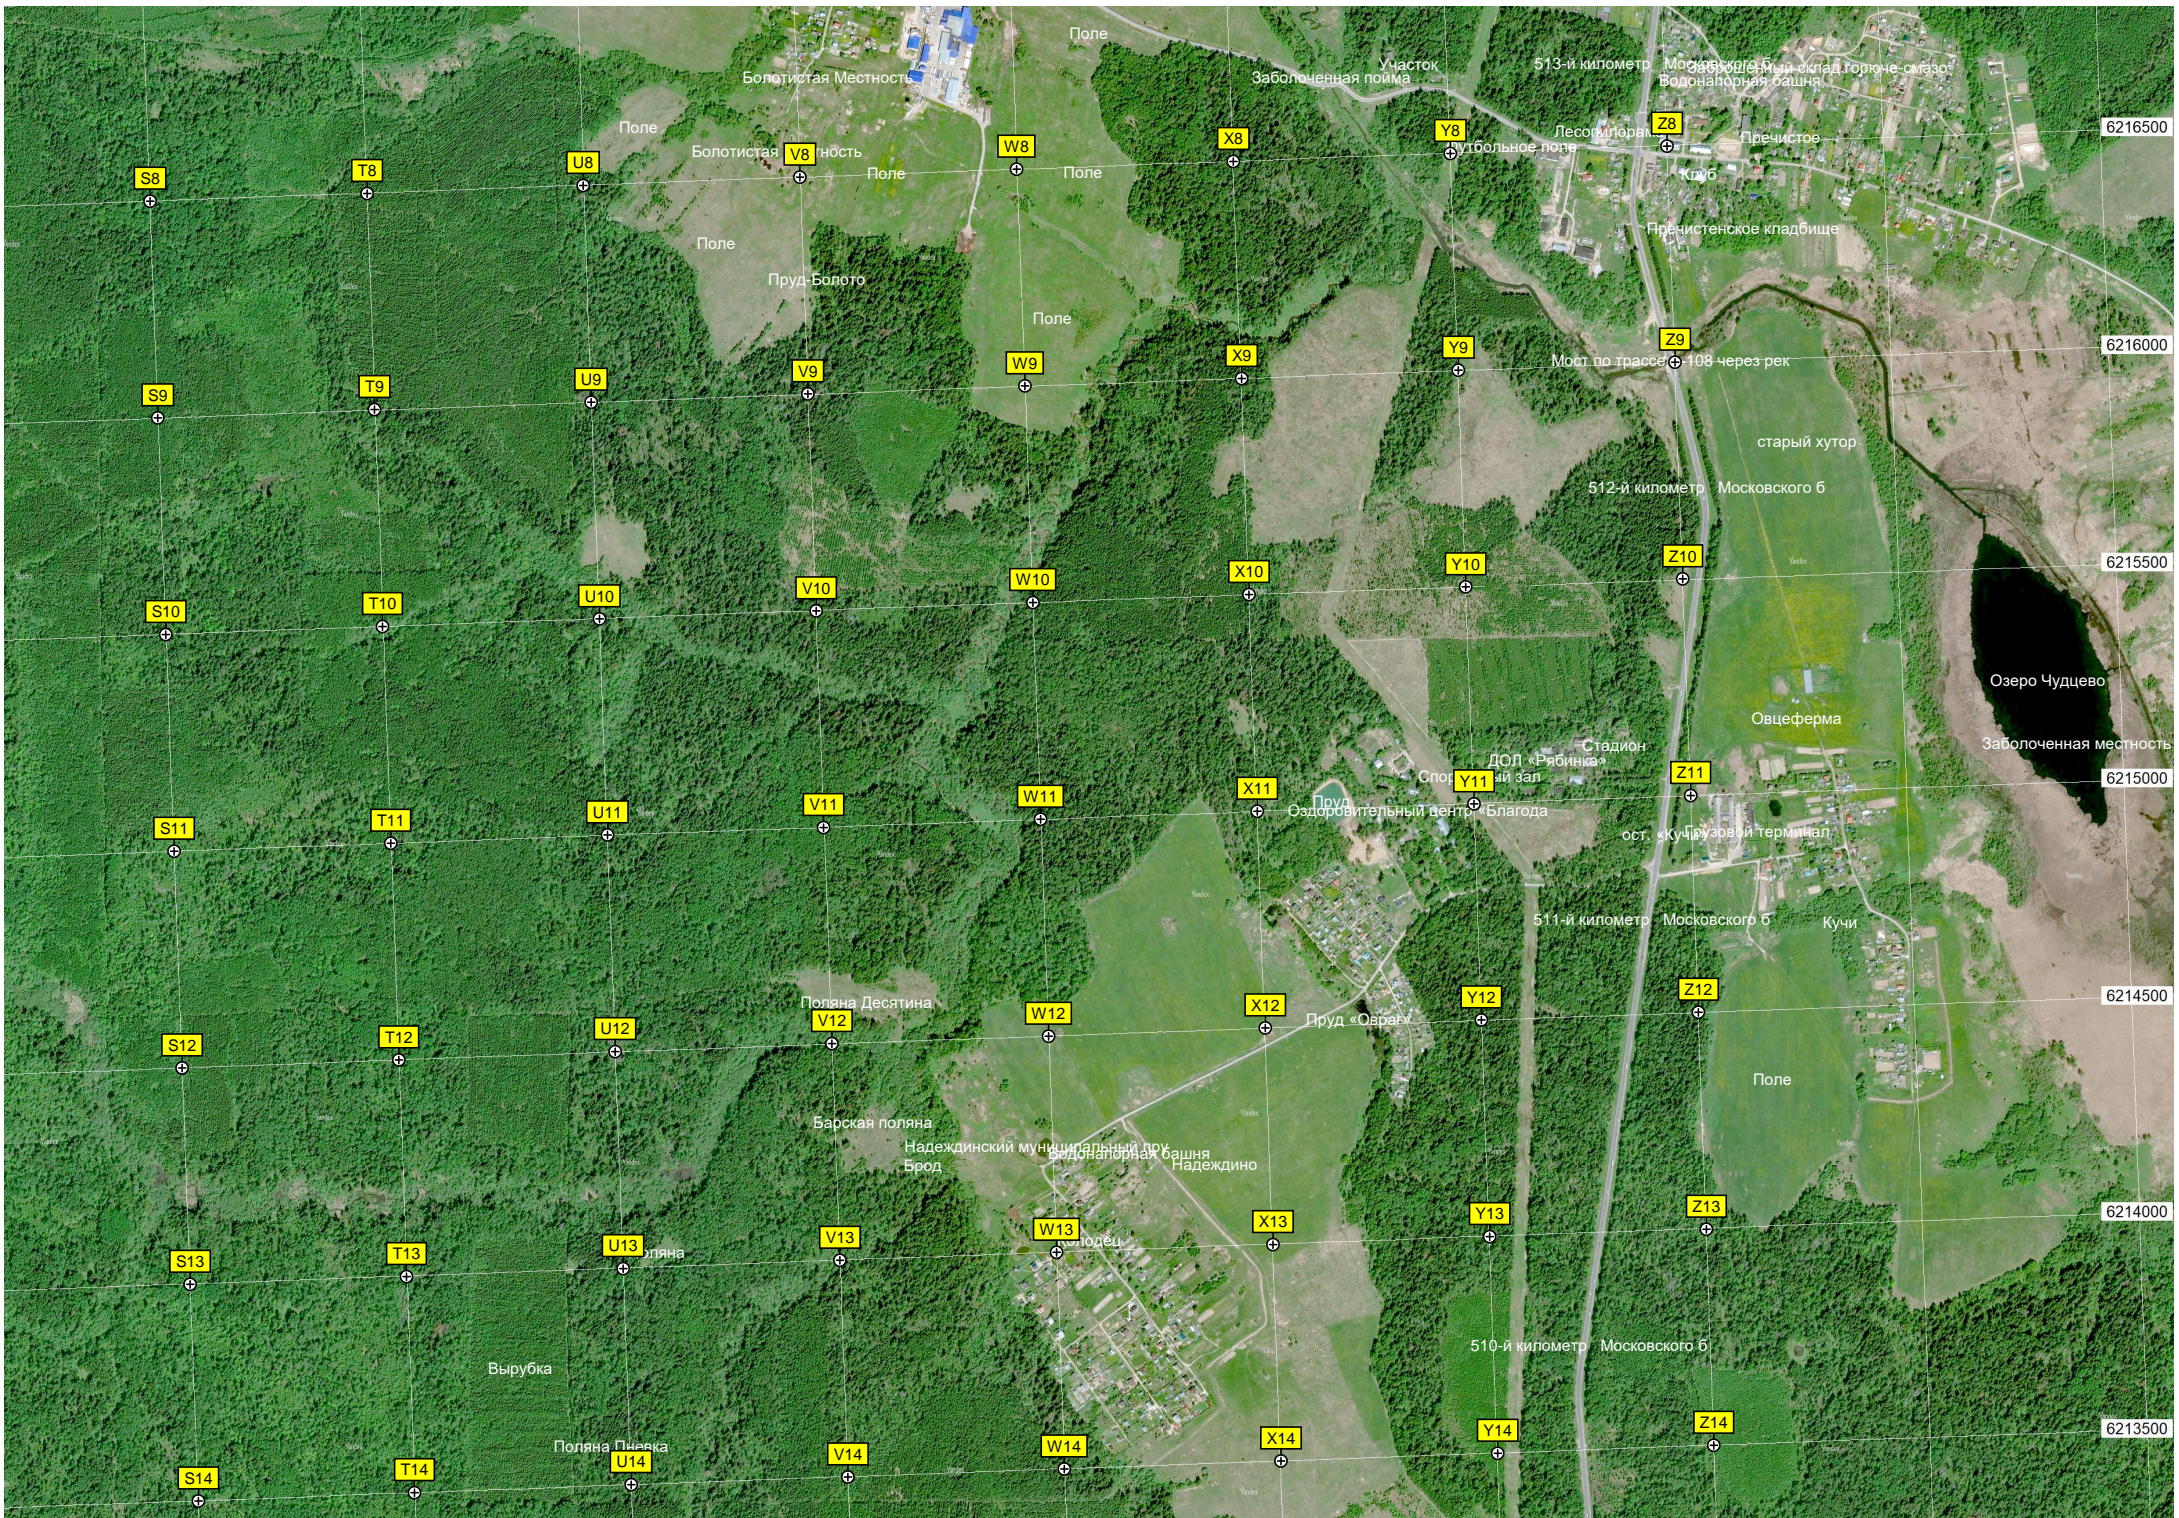

6216500

6216000

6215500

6215000

6214500

6214000

6213500

Болотистая Местность
Поле
Болотистая Местность
Поле
Пруд-Болого
Поле

Поле
Поле
Поле

513-й километр
Московского б
Водонапорная башня
Лесопилорама
Пречистое
Клуб
Пречистенское кладбище

Мост по трассе 108 через рек
старый хутор
512-й километр
Московского б

Озеро Чудцево
Заболоченная местность

Спортивный зал
ДОЛ «Рябинка»
Стадий
Оздоровительный центр
Благода

ост. «Кучеровский терминал»
511-й километр
Московского б
Кучи

Поляна Десятина
Барская поляна
Надеждинский муниципальный округ
Брод
Надеждино

Пруд «Овраг»

510-й километр
Московского б
Поле

Вырубка
Поляна Пышка

510-й километр
Московского б