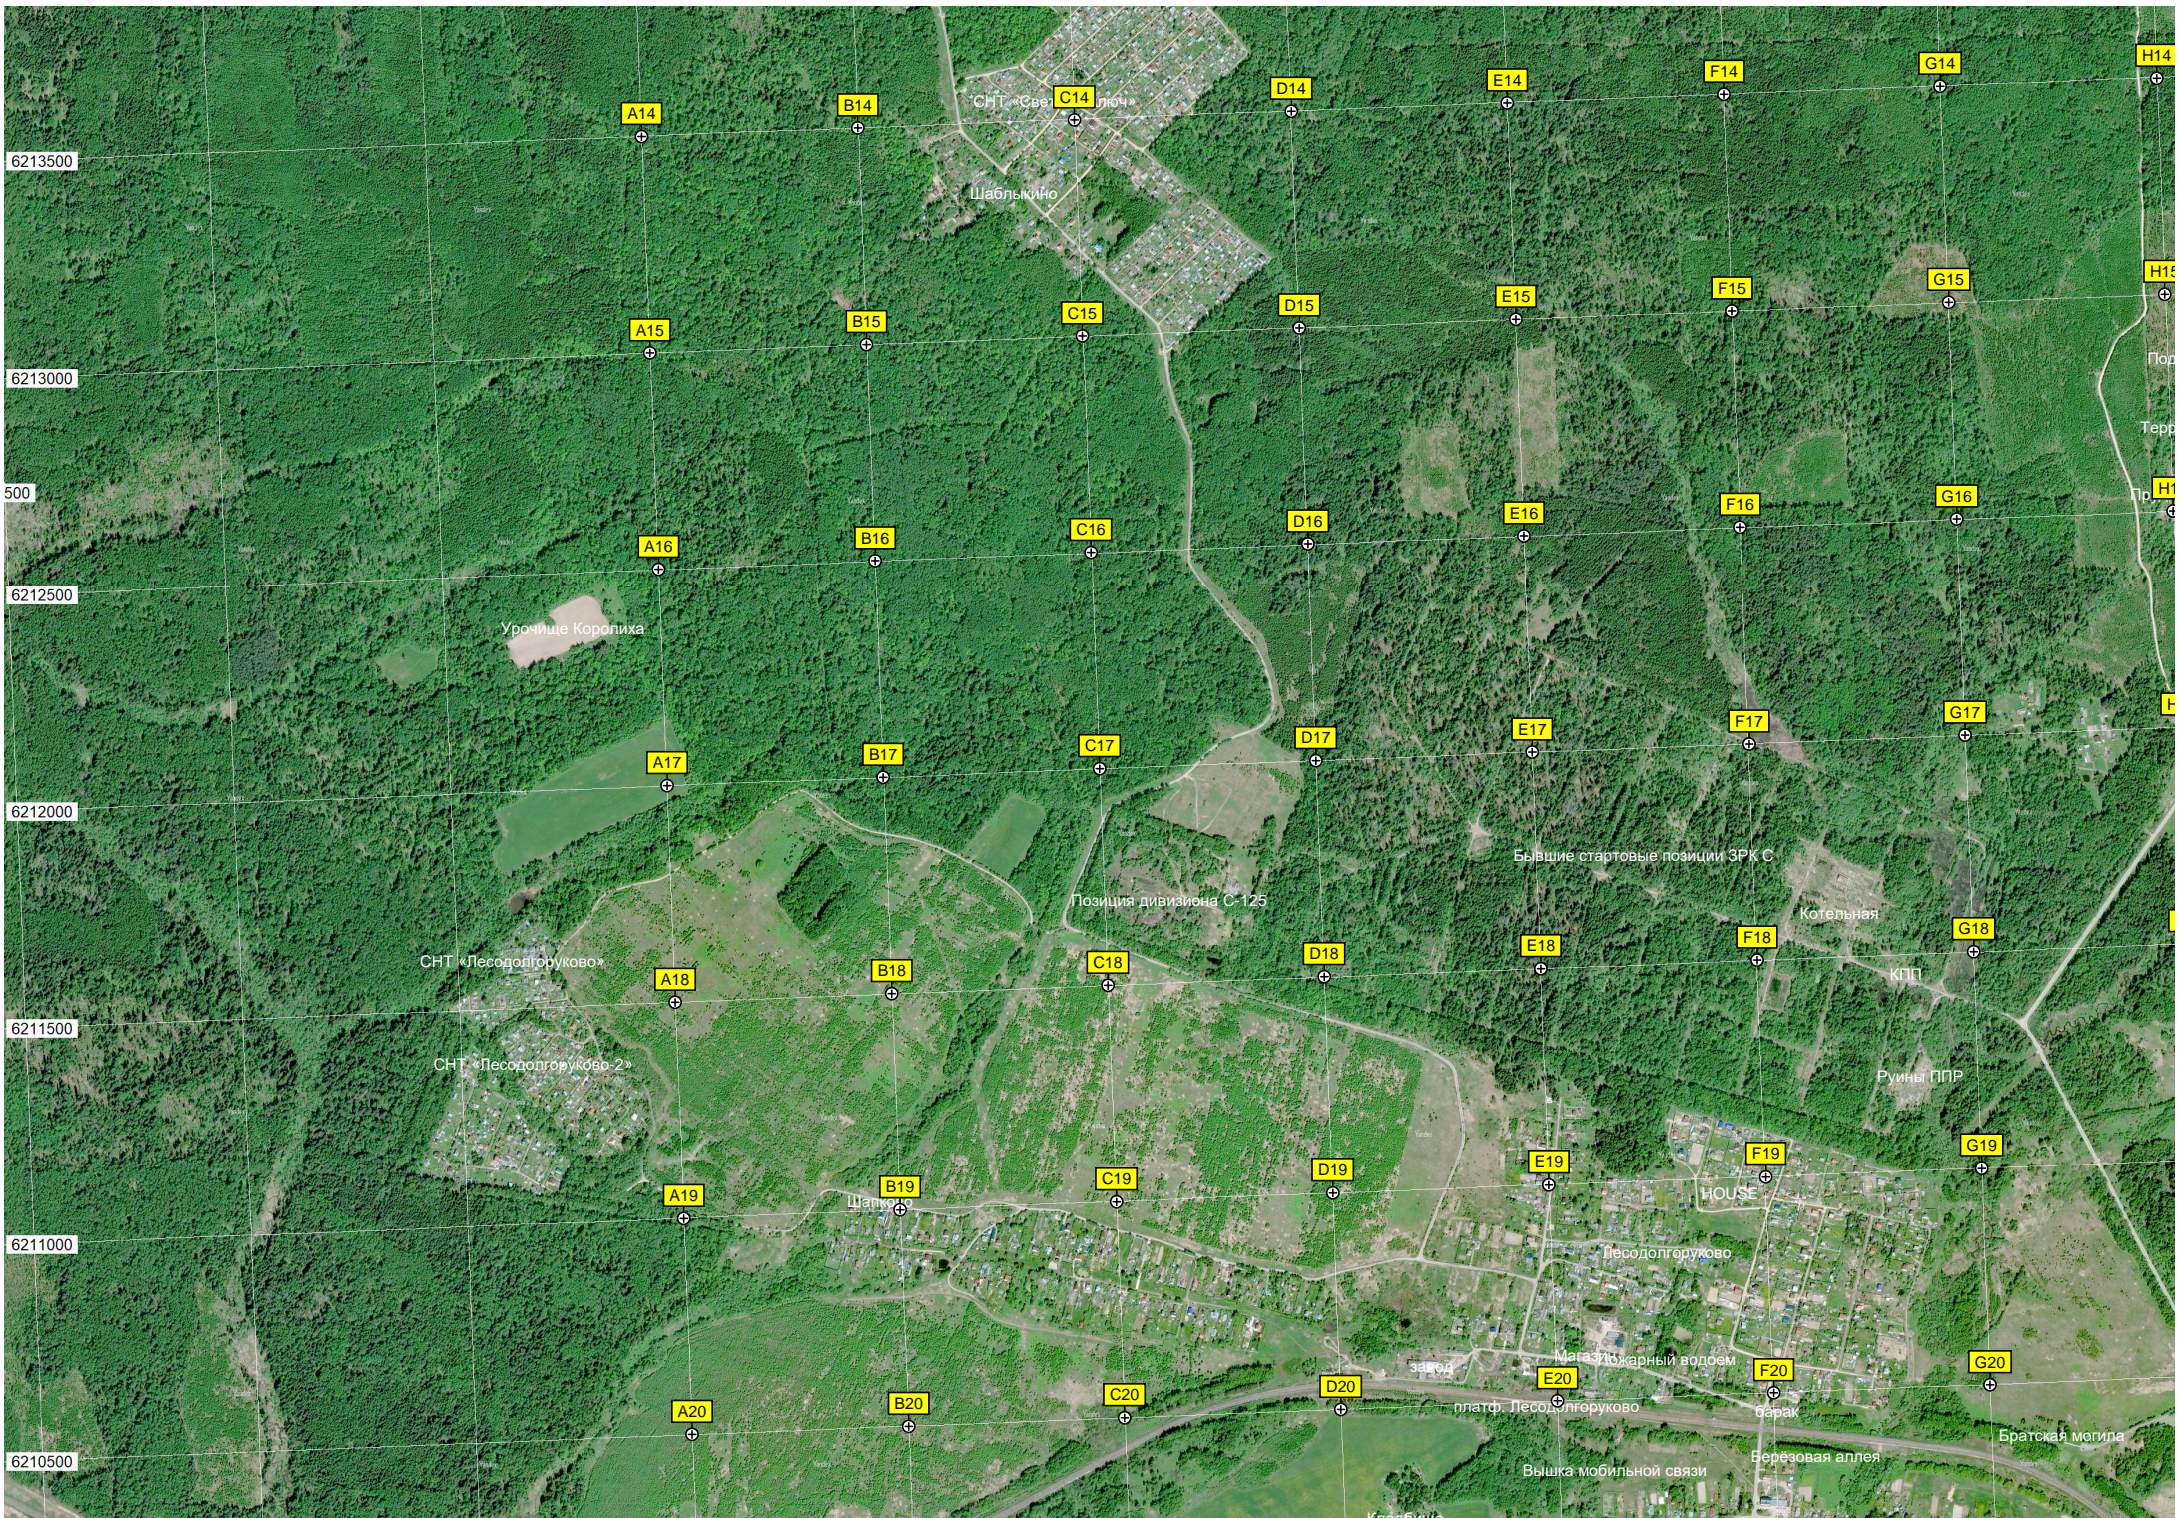

6213500

Болотистая Местность  
Поле  
Болотистая Местность  
Поле  
Пруд-Болого  
Поле

Поле  
Поле  
Поле

513-й километр  
Московского б  
Водонапорная башня  
Лесопилорама  
Пречистое  
Клуб  
Пречистенское кладбище

Мост по трассе 108 через рек  
старый хутор  
512-й километр  
Московского б

Озеро Чудцево  
Заболоченная местность

Спортивный зал  
ДОЛ «Рябинка»  
Стадий  
Оздоровительный центр  
Благода

ост. «Кучеровский терминал»  
511-й километр  
Московского б  
Кучи

Поляна Десятина  
Барская поляна  
Надеждинский муниципальный округ  
Брод  
Надеждино

Пруд «Овраг»

510-й километр  
Московского б  
Поле

Вырубка  
Поляна Пышка

510-й километр  
Московского б

S15

T15

U15