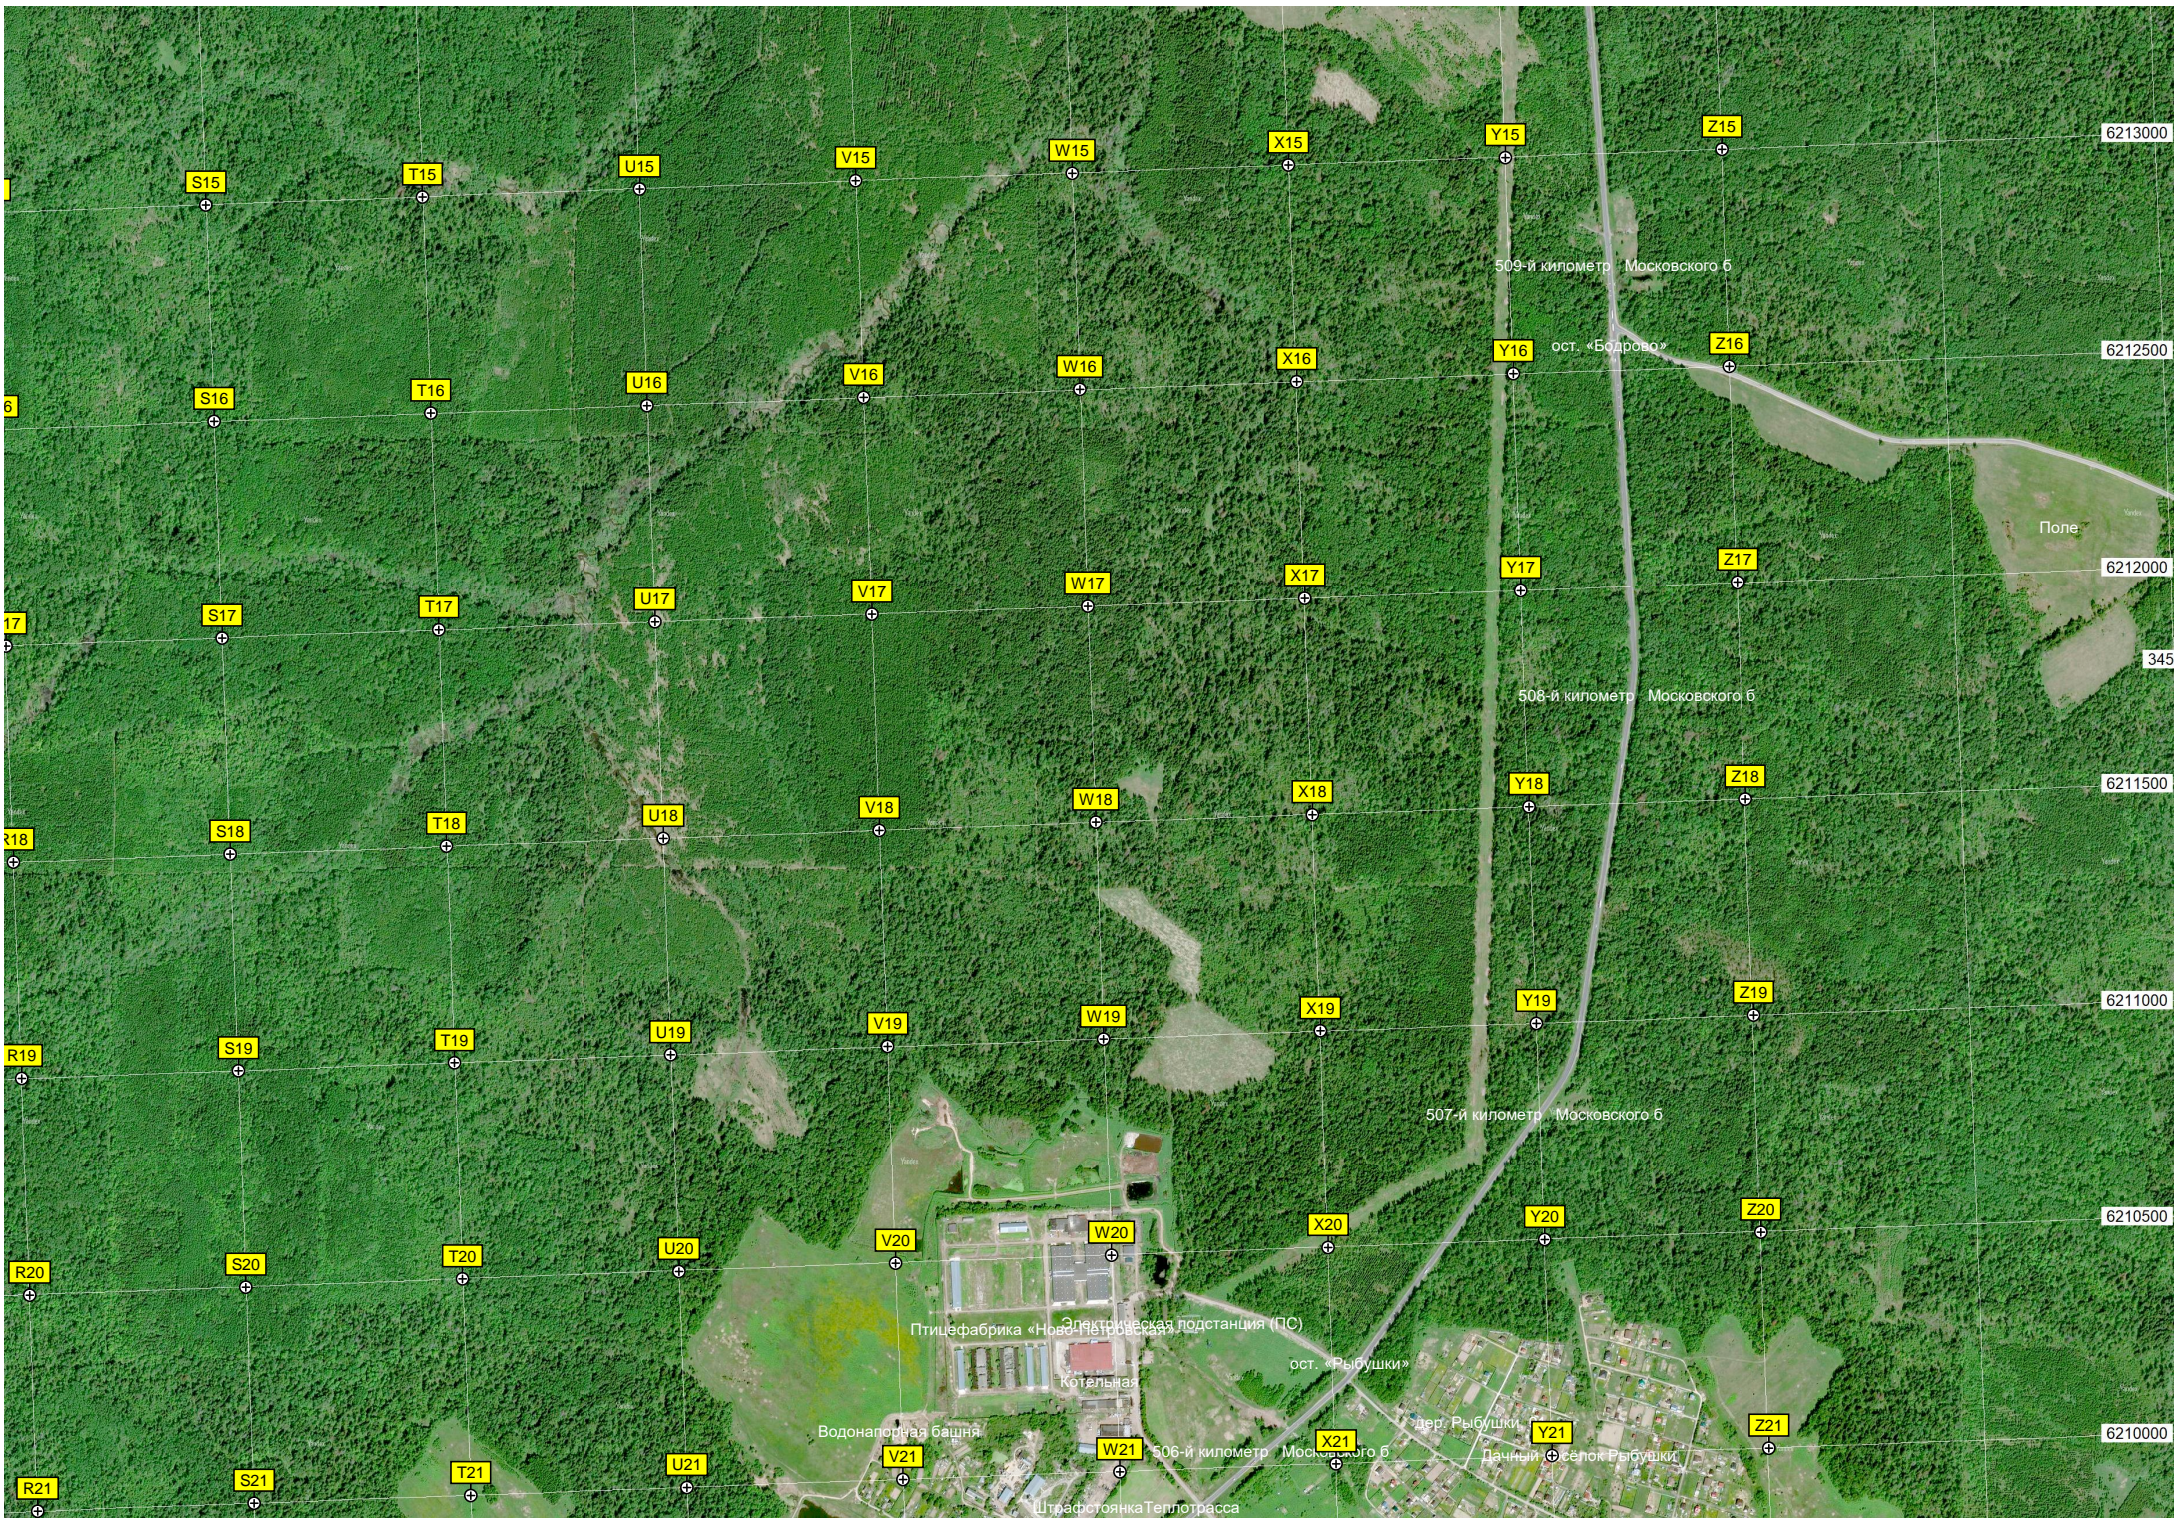

Родник

могила кота

Урочище Теплошки

Урочище Ельник

Просека ЛЭП

Одна из наивысших точек Москвы

Государственный природный заповедник

Имение князя Воронцова

Мост по трассе 108 через рек  
старый хутор  
512-й километр  
Московского б

Озеро Чудцево  
Заболоченная местность

Спортивный зал  
ДОЛ «Рябинка»  
Стадий  
Оздоровительный центр  
Благода

ост. «Кучеровский терминал»  
511-й километр  
Московского б  
Кучи

Поляна Десятина  
Барская поляна  
Надеждинский муниципальный округ  
Брод  
Надеждино

Пруд «Овраг»

510-й километр  
Московского б  
Поле

Вырубка  
Поляна Пышка

510-й километр  
Московского б

S15

T15

U15