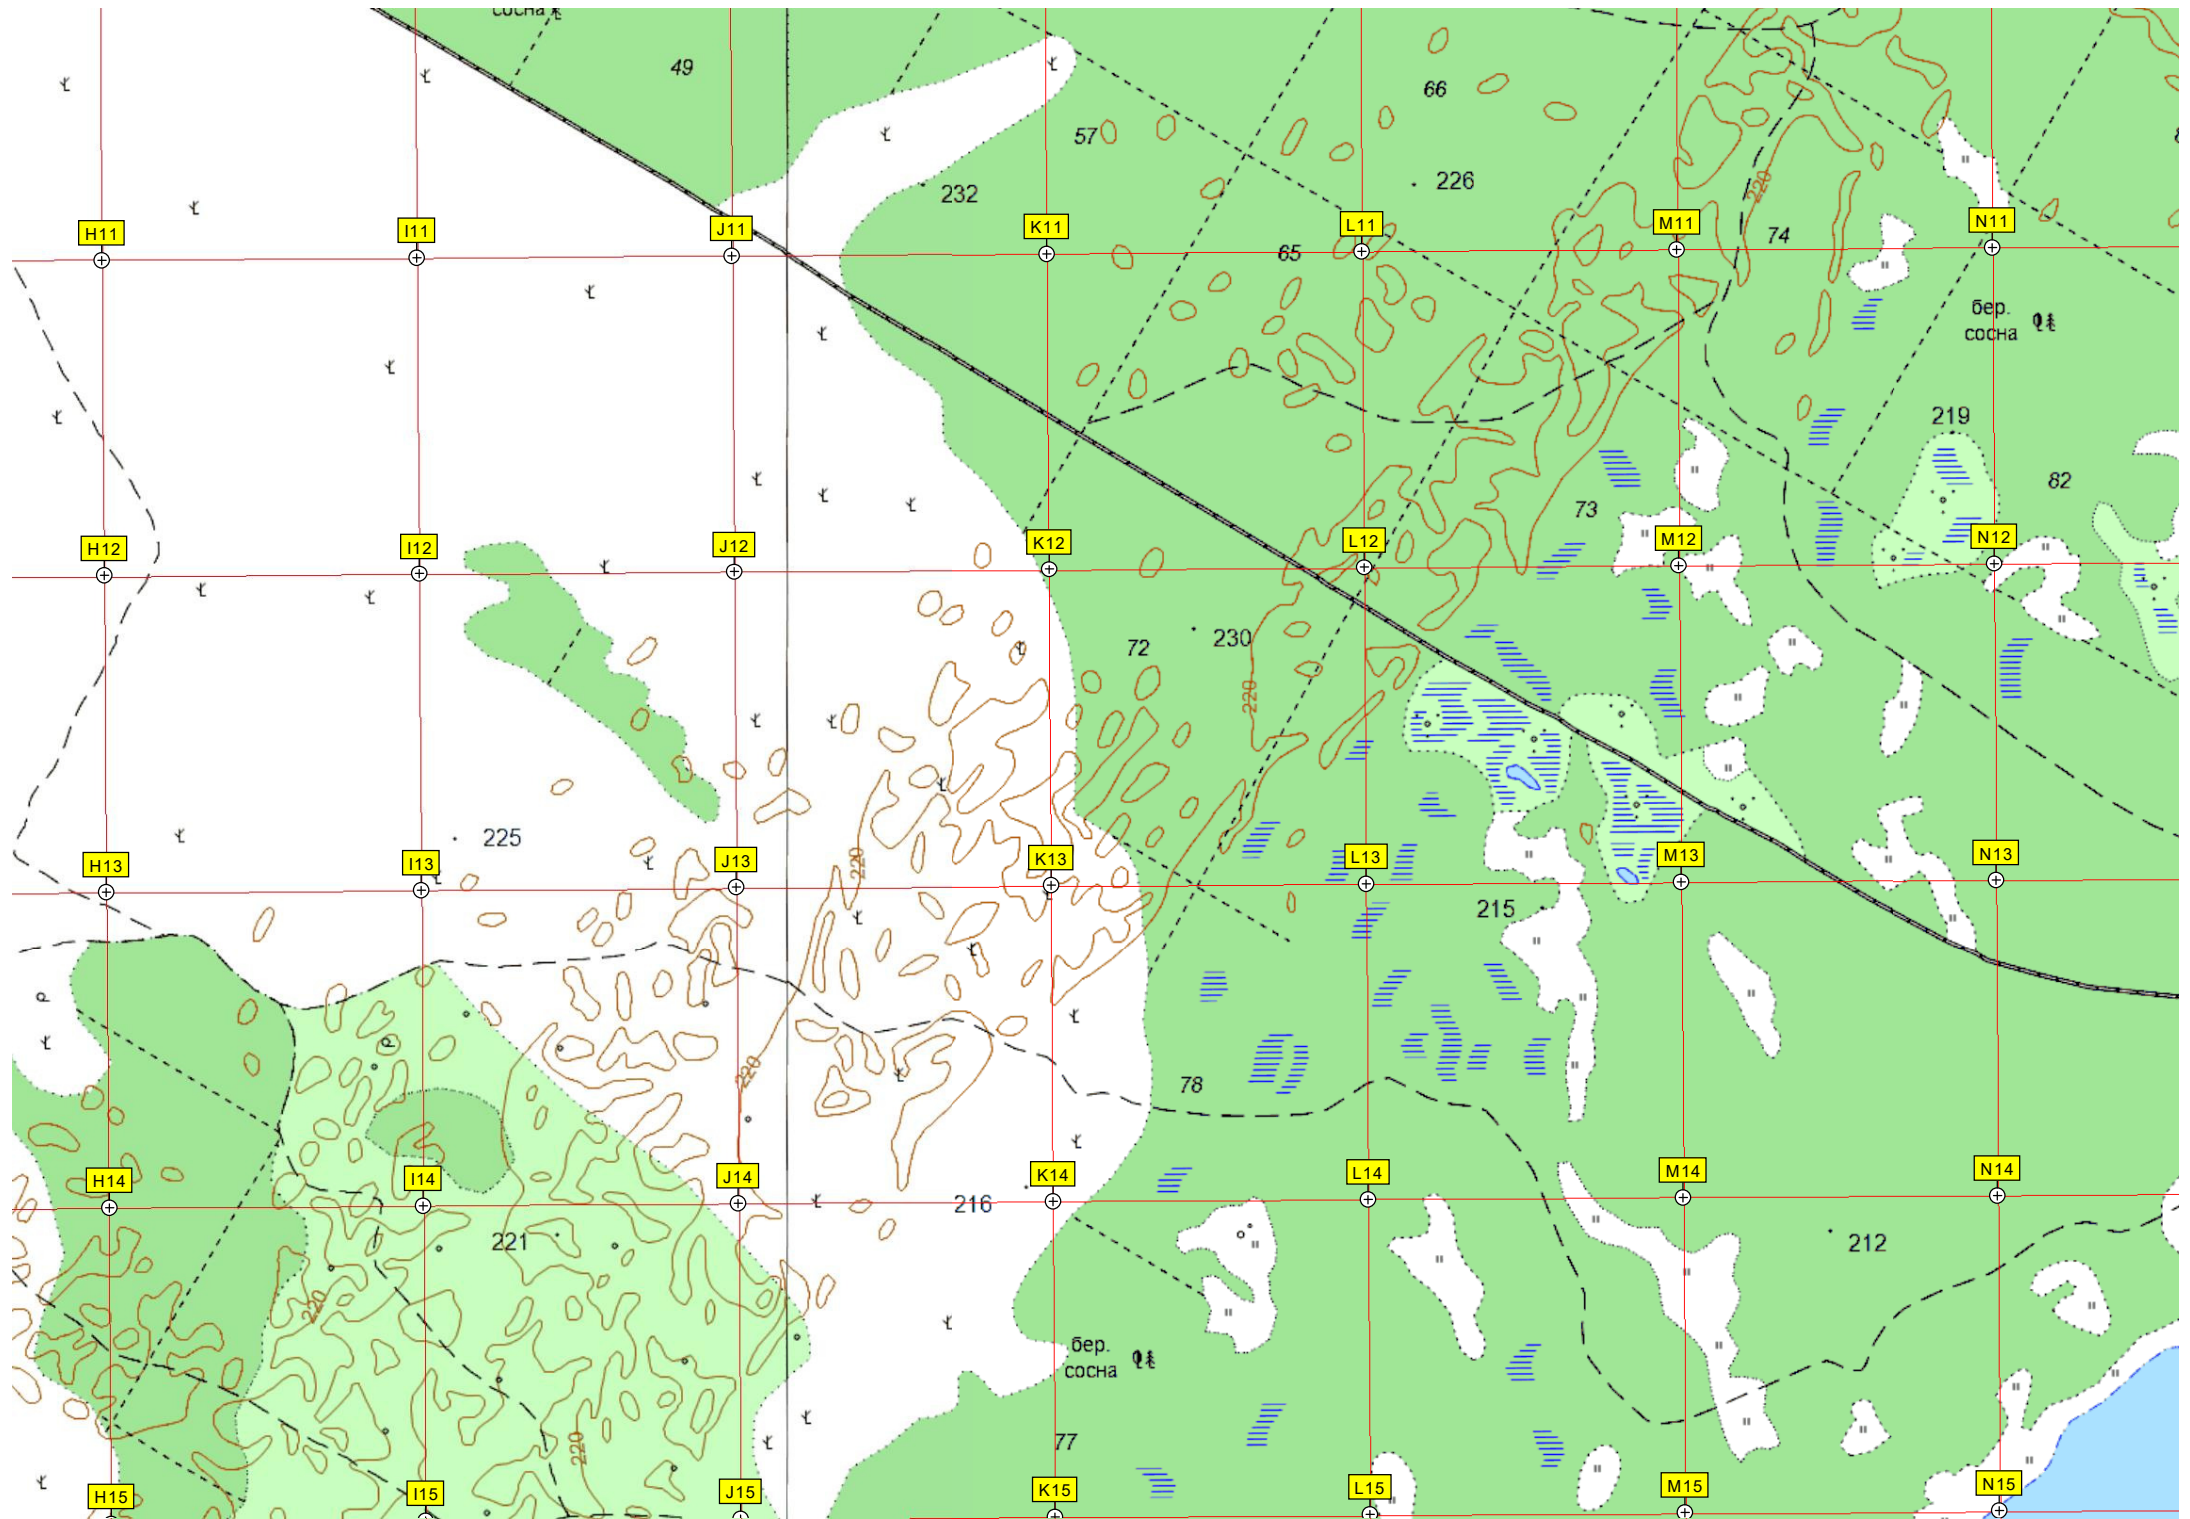

Бол. Шелковка

Вторые Коростели

Вторые Коростели

Скотомогильник

Кладбище

Путь в вод, заброшенный мост

Станция Чикунь (закрыта)

Озеро Чикунь

227

213

236

92

99

221

90

216

210

76

213

207

210

209

206

Озеро Сумное