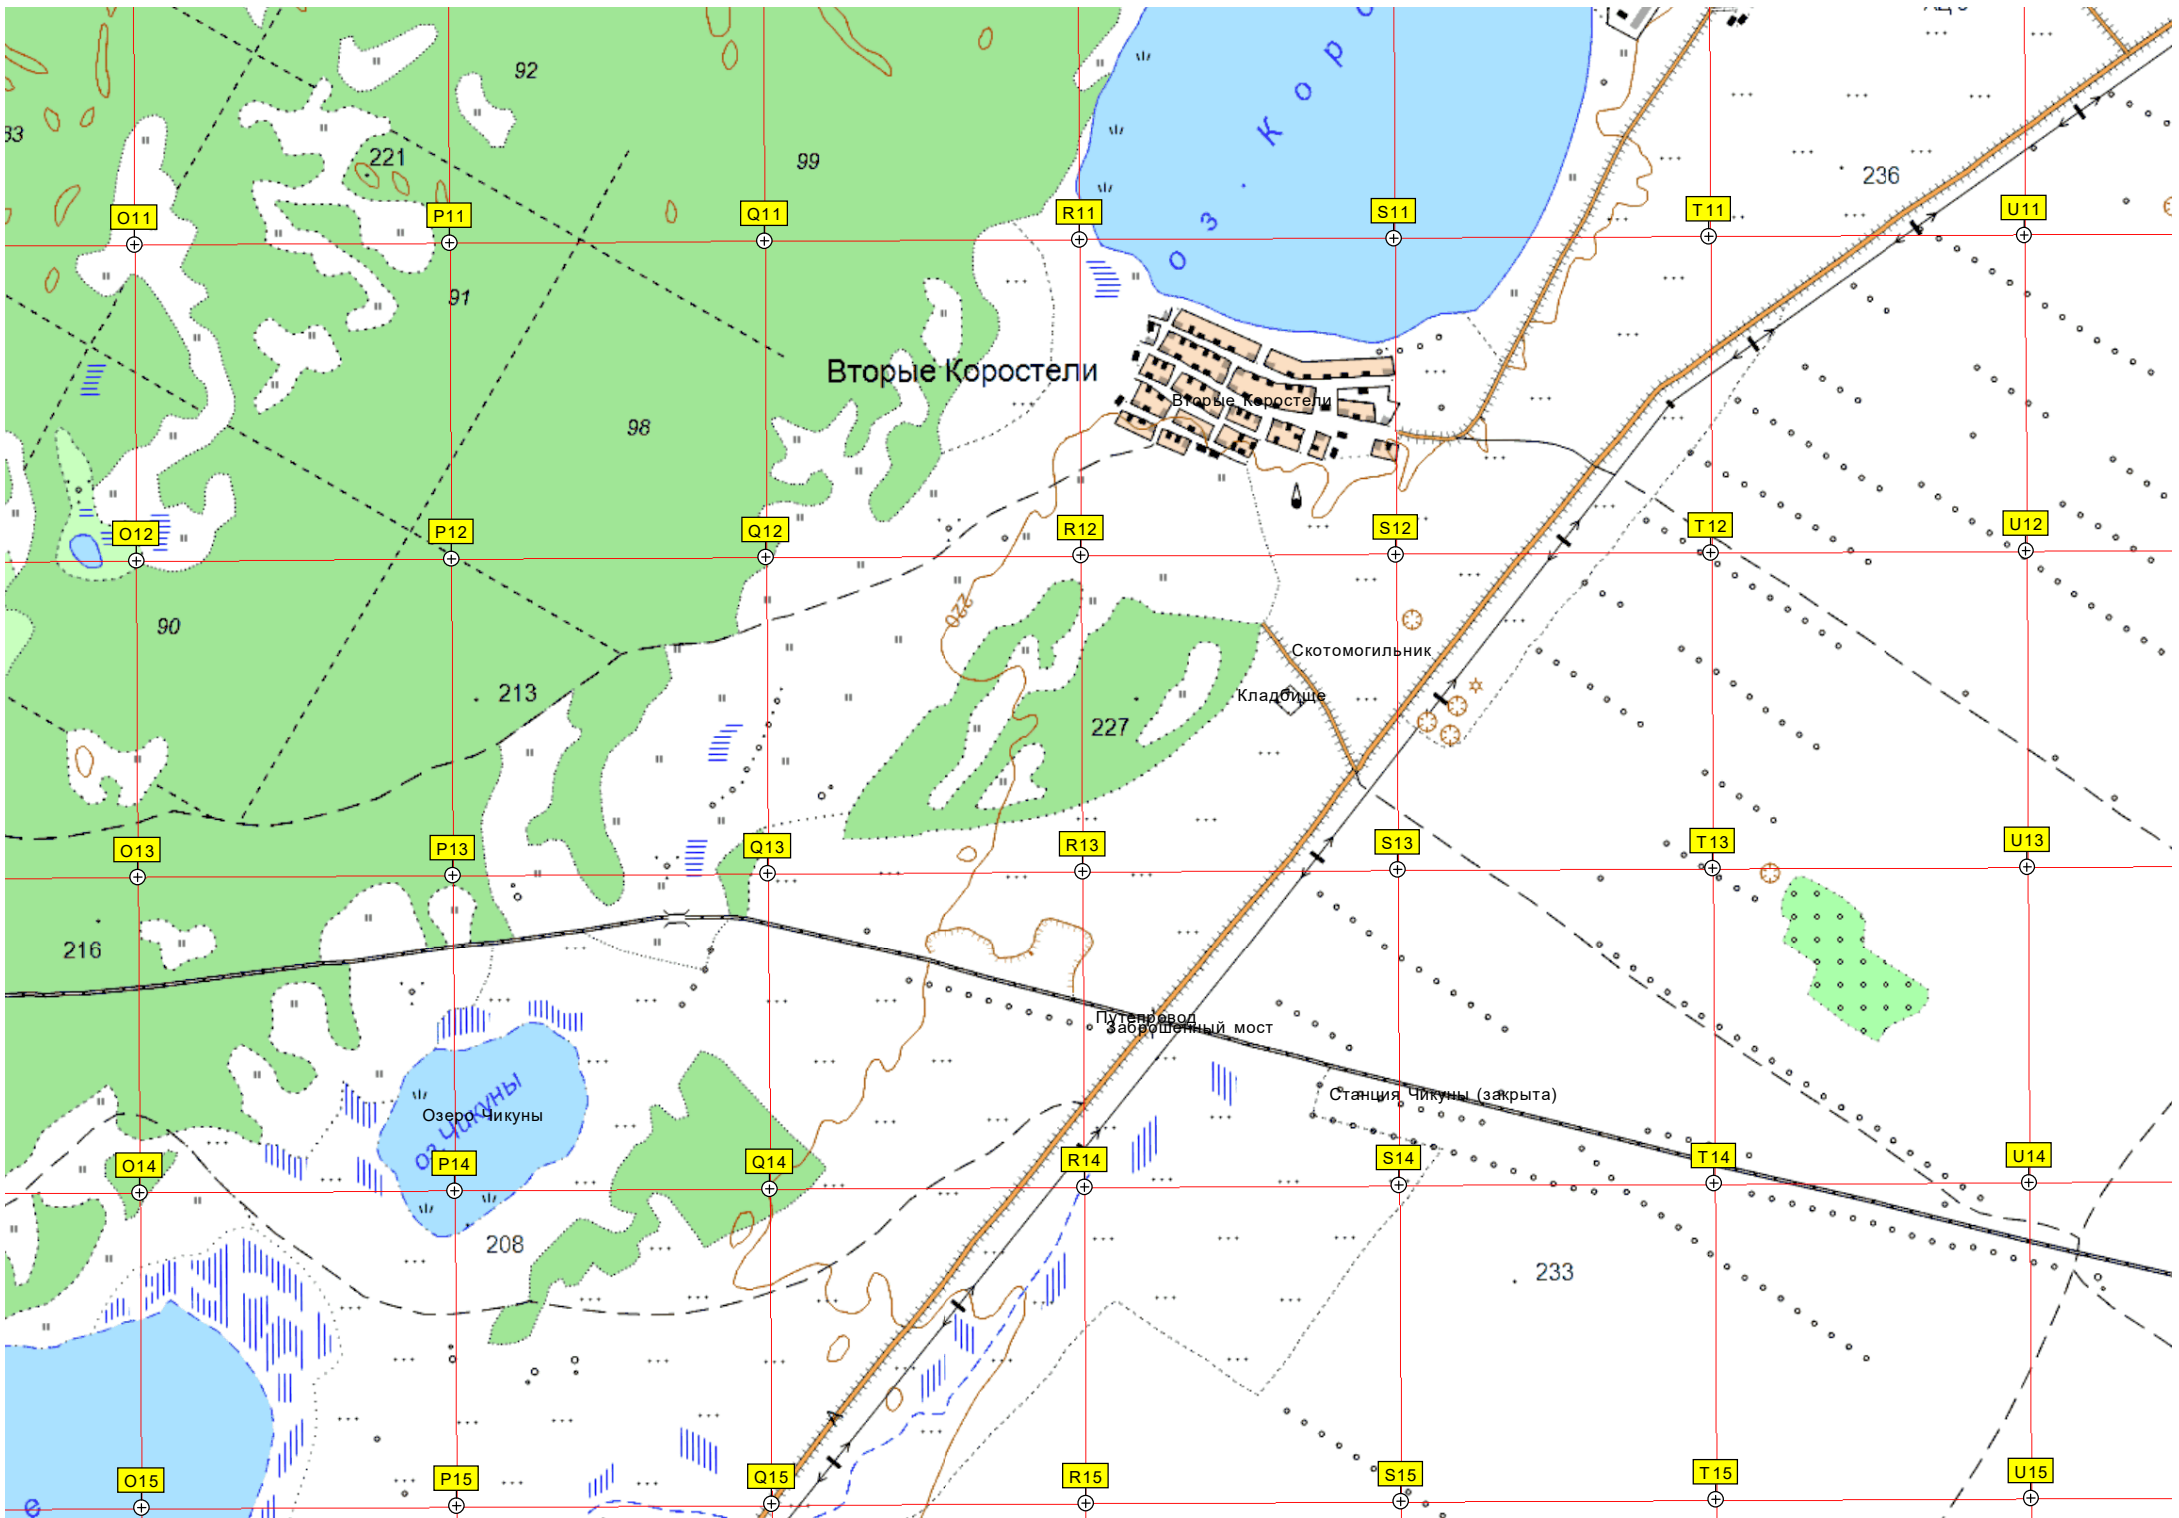

Бол. Шелковка

Вторые Коростели

Вторые Коростели

Скотомогильник

Кладбище

Путь в вод, заброшенный мост

Станция Чикунь (закрыта)

Озеро Чикунь

227

213

236

92

99

221

90

216

210

76

213

207

210

209

206

Озеро Сумное