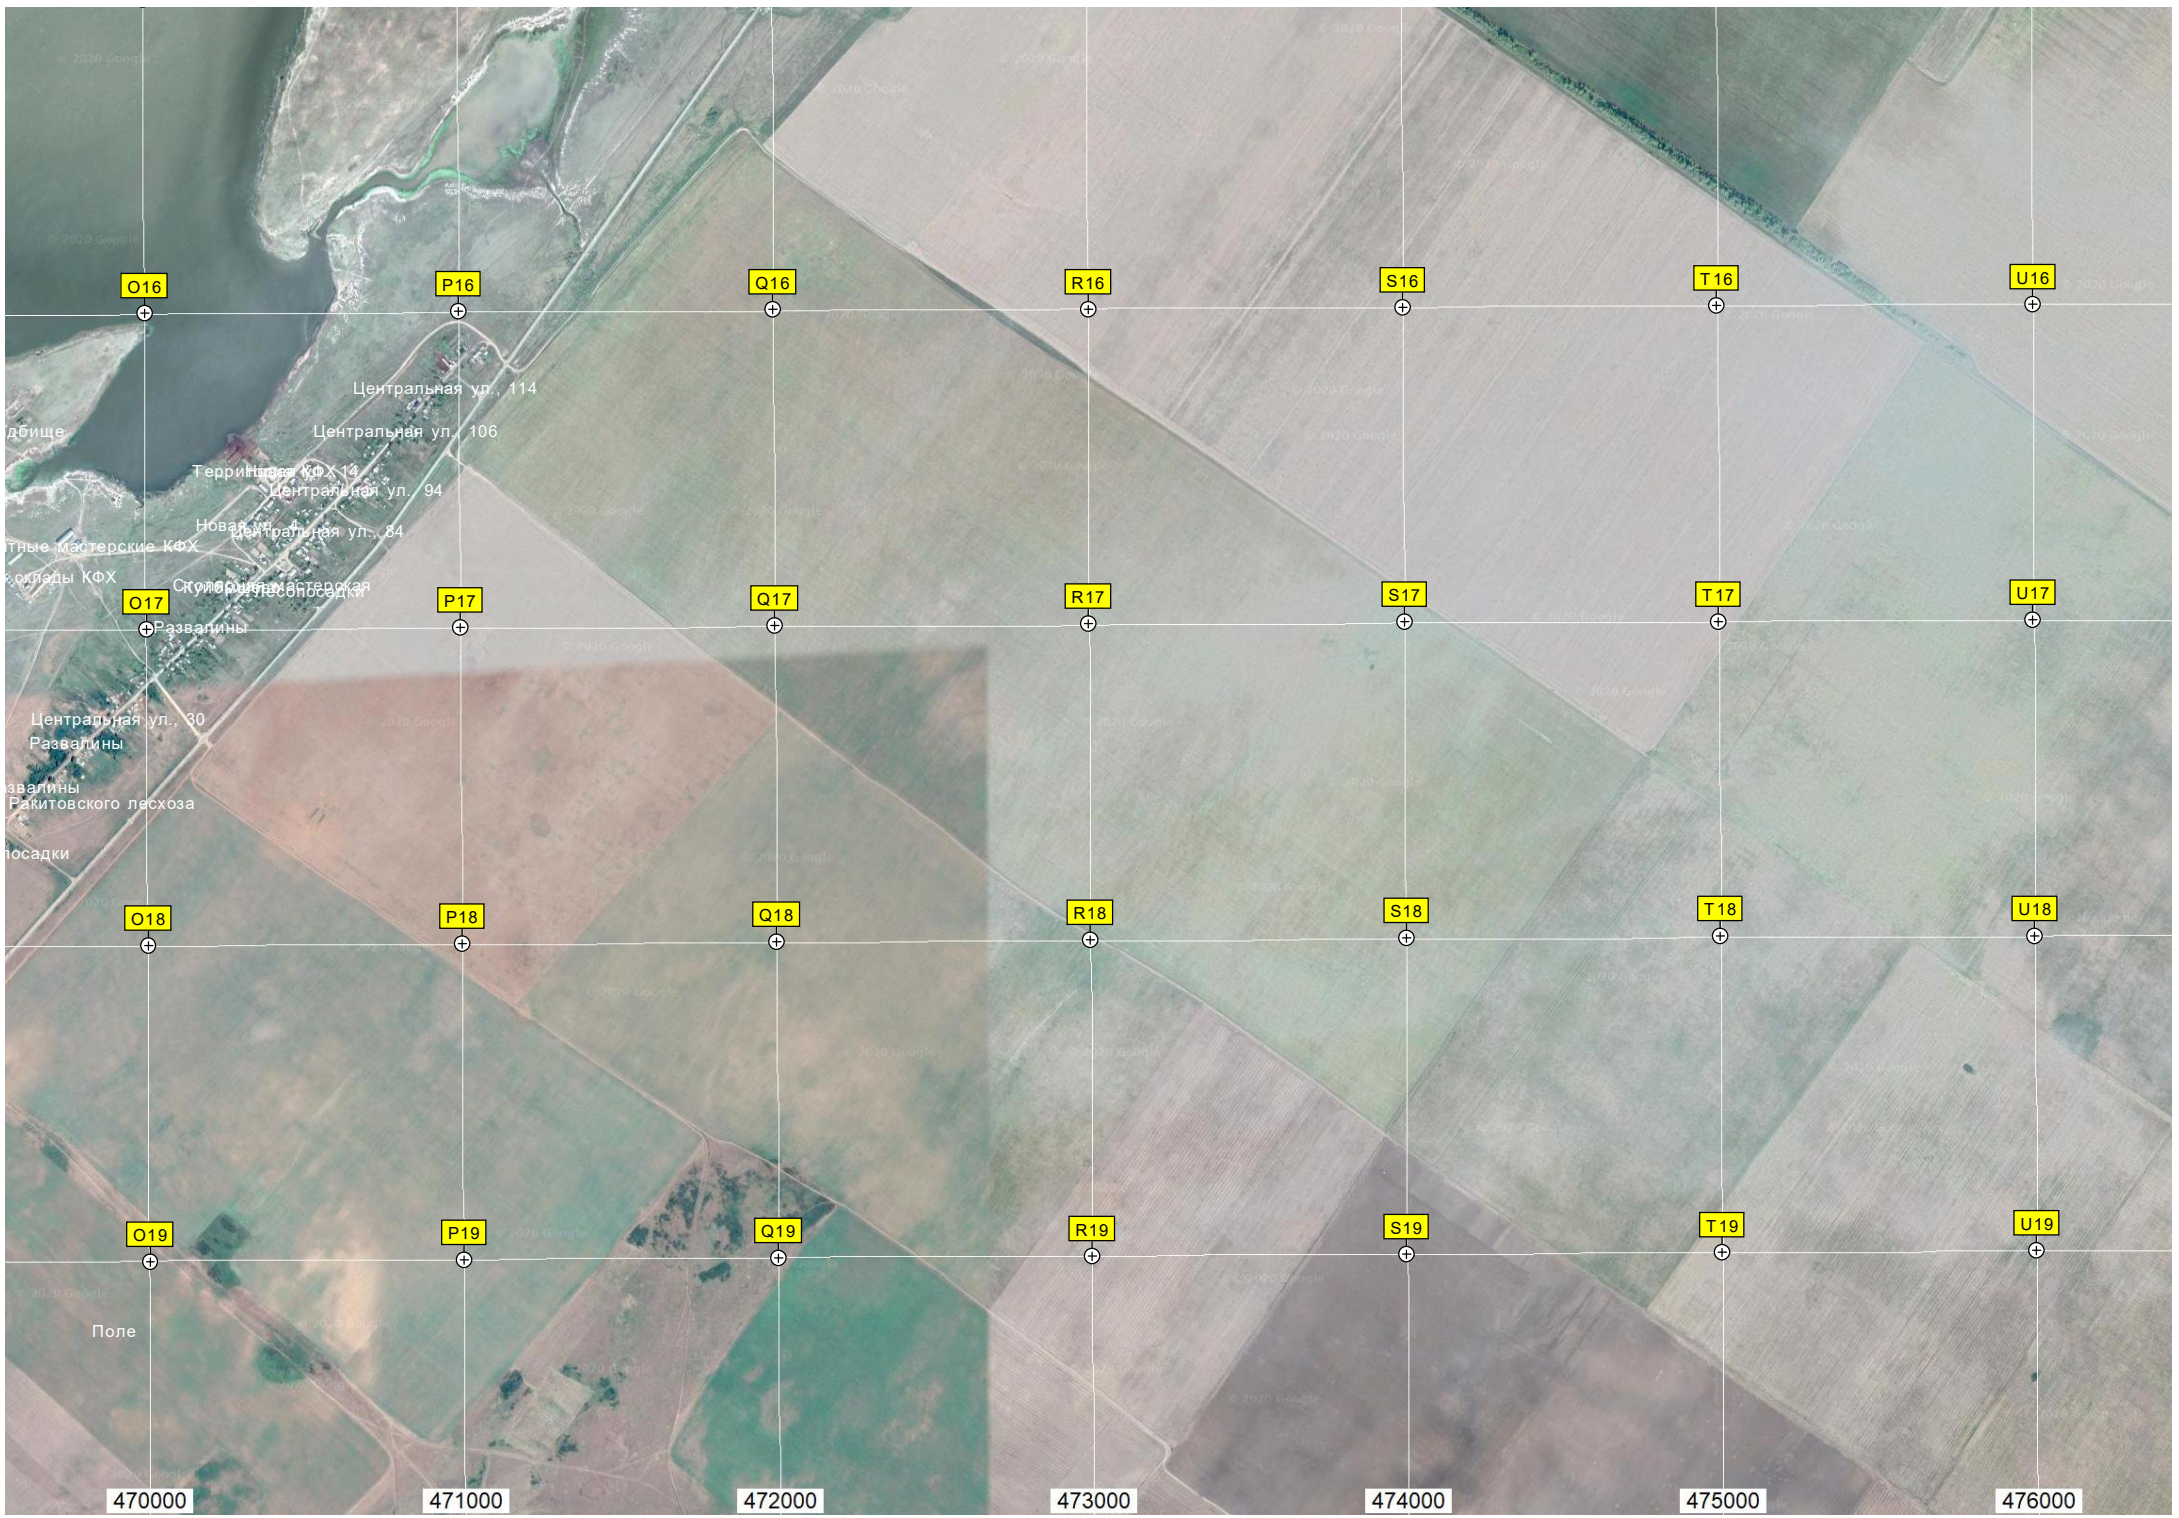

Водонапорная башня

463000

464000

465000

466000

467000

468000

469000