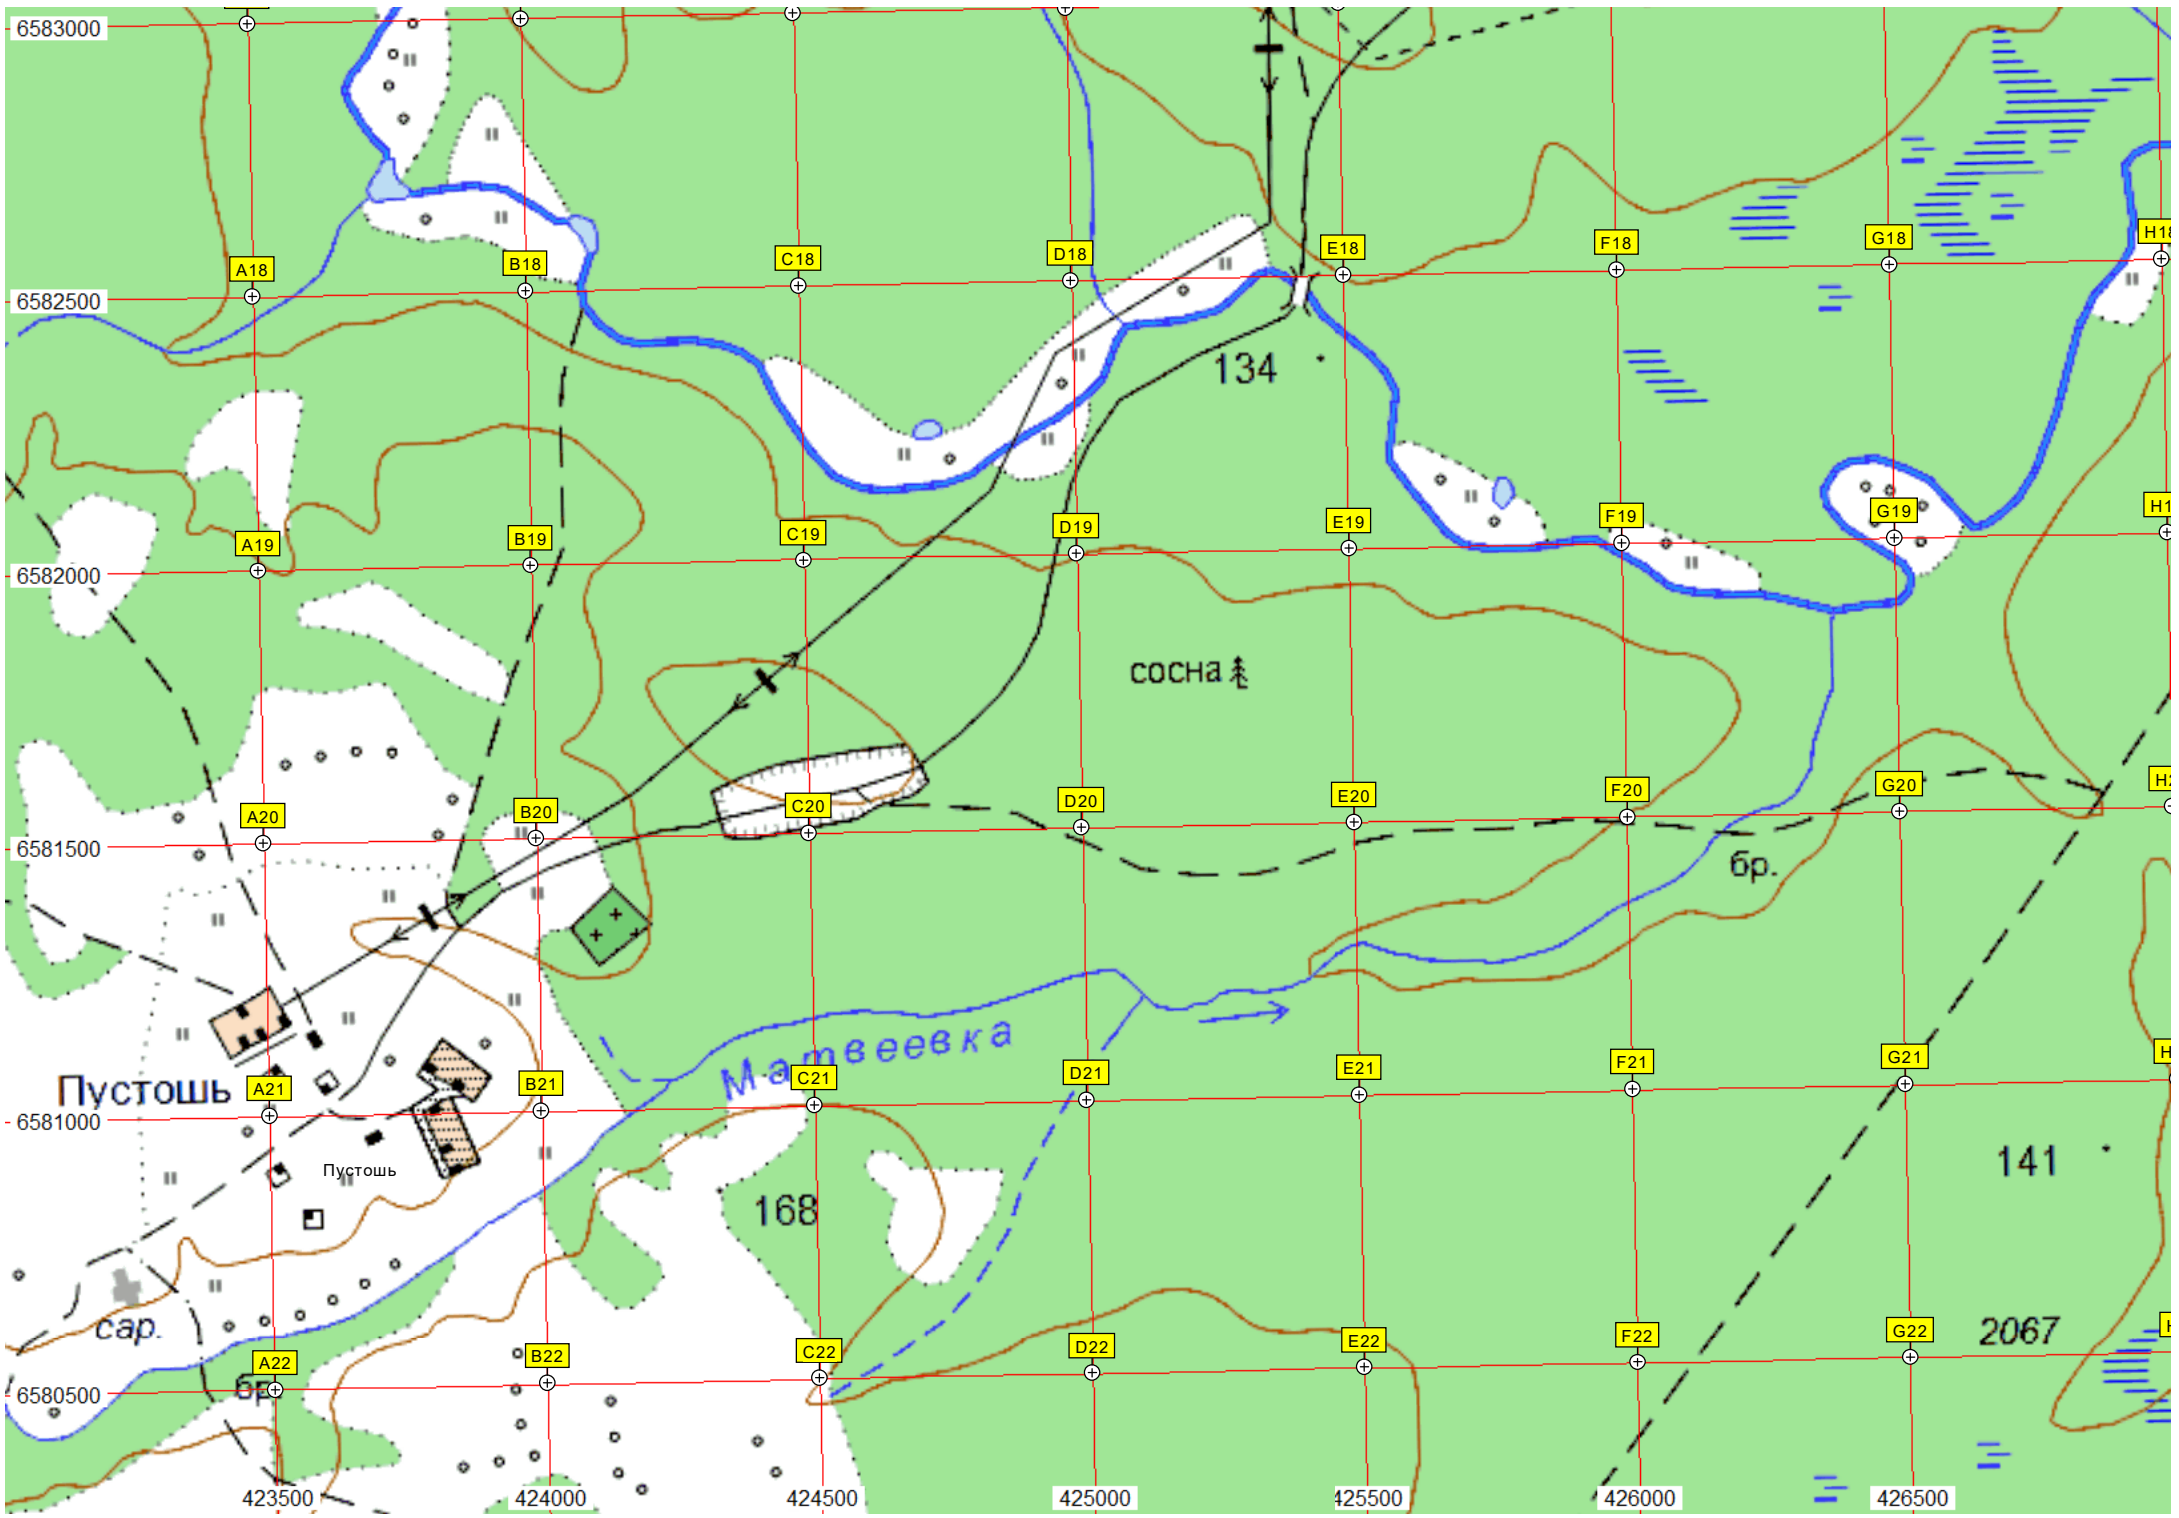

сар.

пр.

Аниково

АНИКОВО

Фетинино

Электрическая подстанция ПС 'Аниково' 35/10 кВ

62

СОСНА