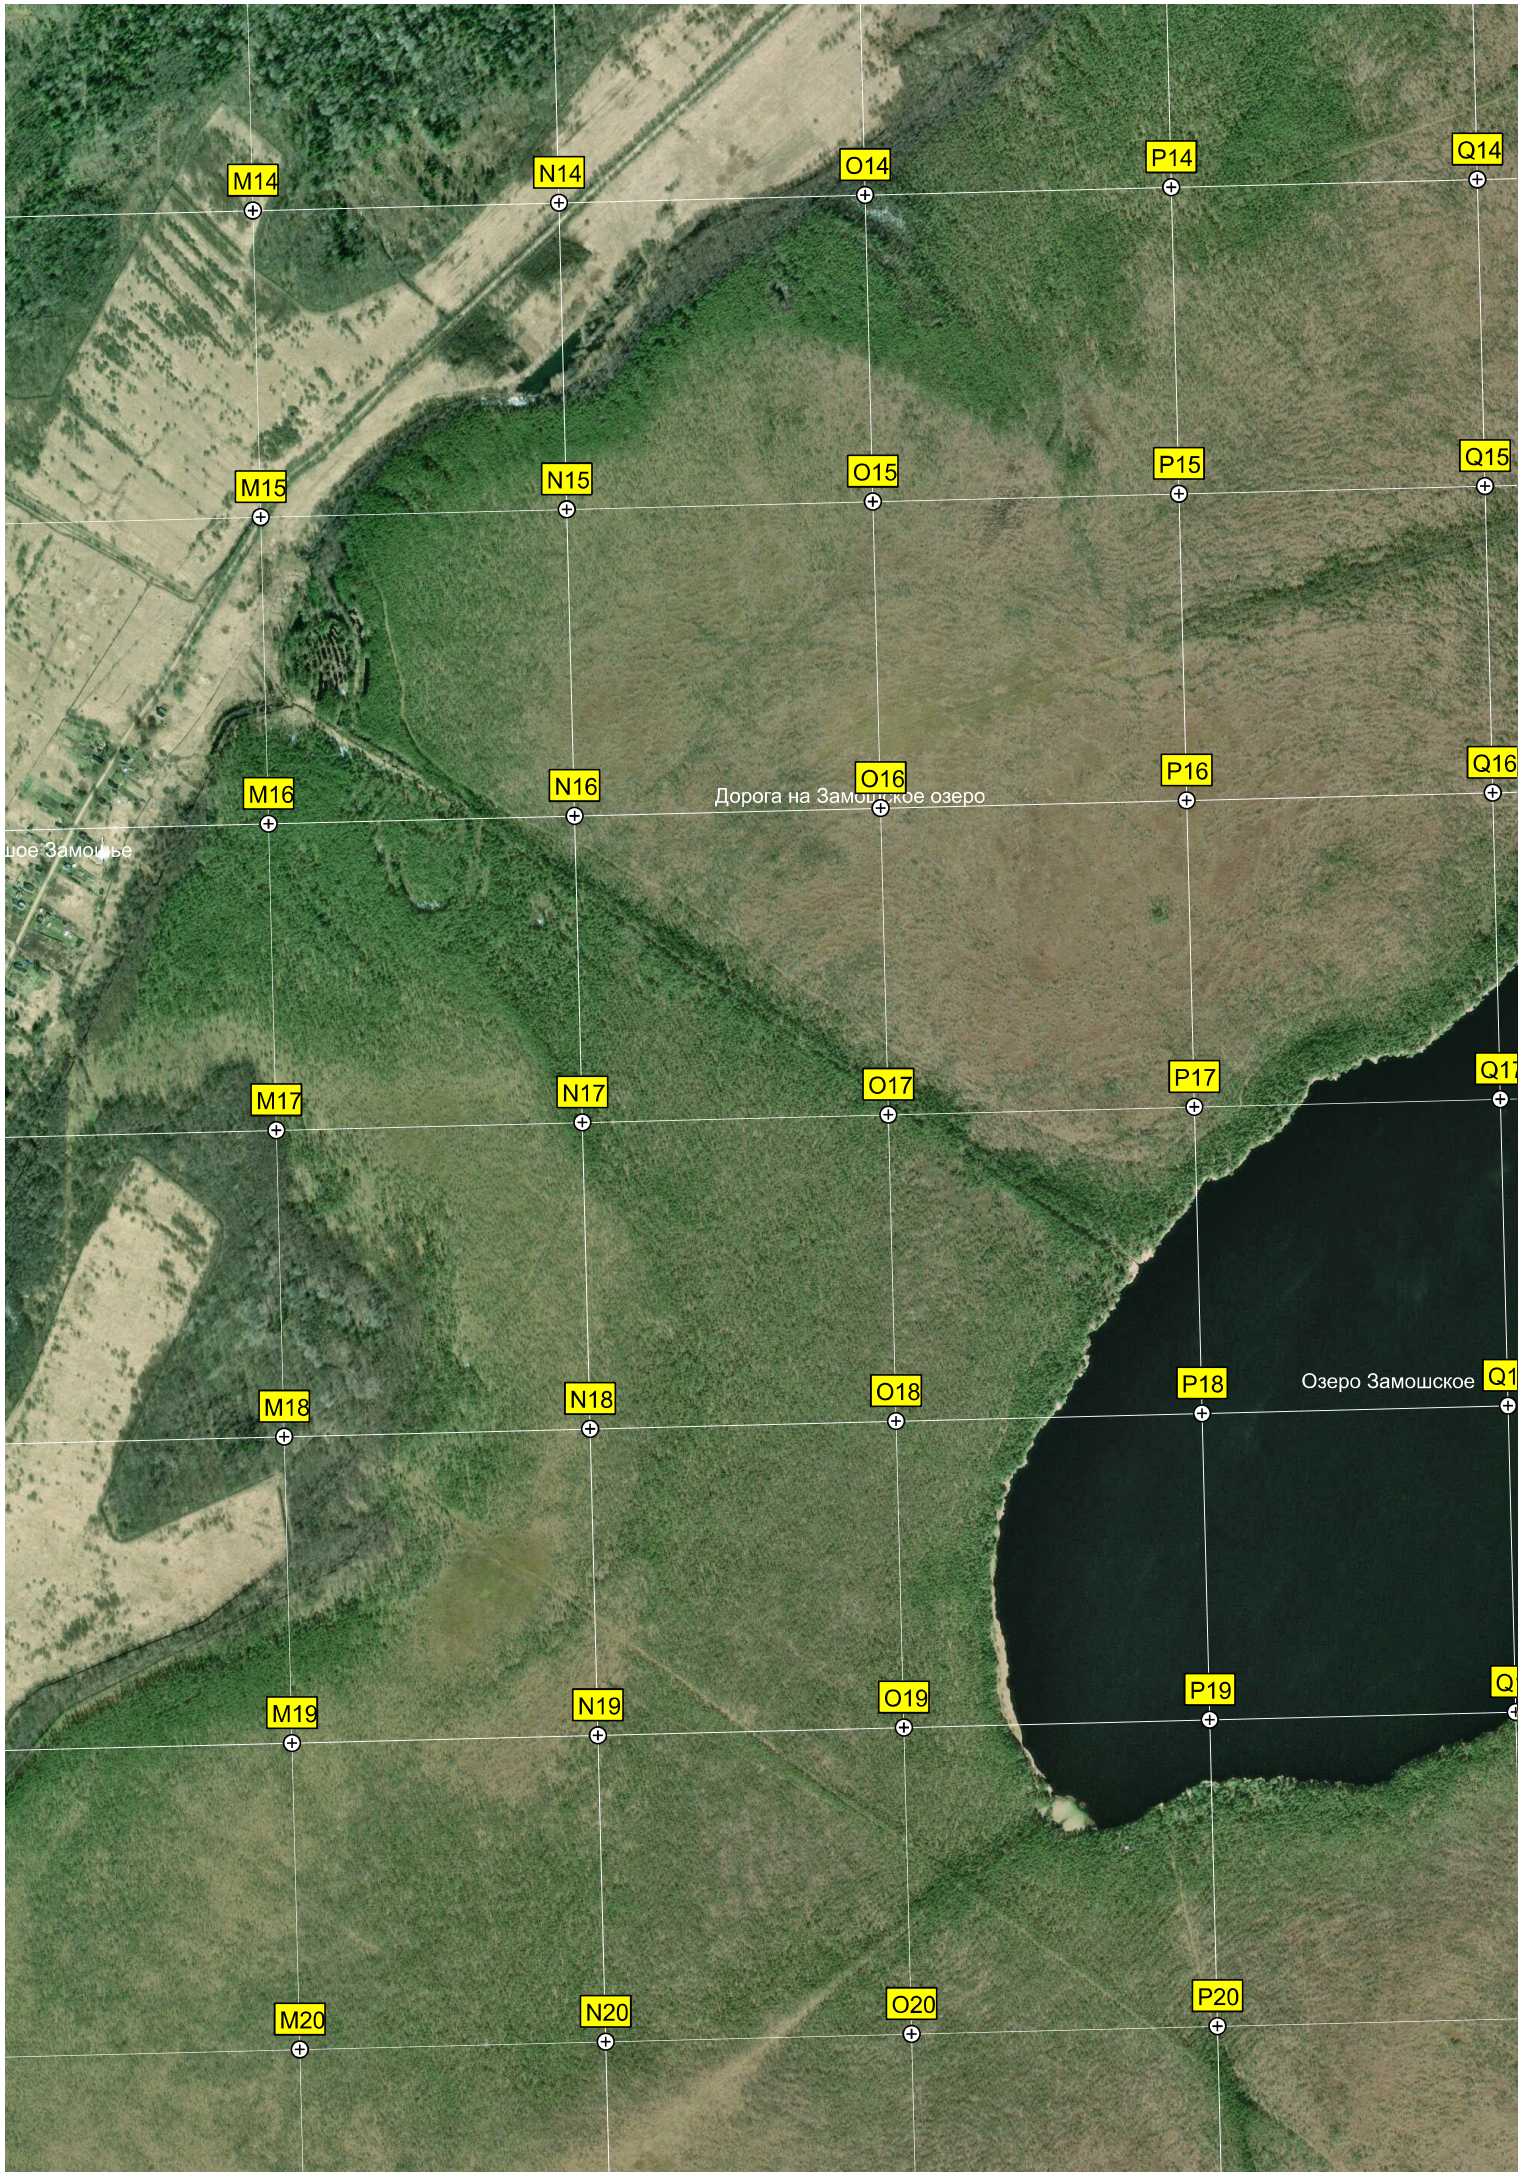

Памятник 305 сд 2-ой Ударной армии

Малое Замошье

Кладбище

M14

N14

O14

P14

Q14

M15

N15

O15

P15

Q15

M16

N16

O16

P16

Q16

Дорога на Замощское озеро

M17

N17

O17

P17

Q17

M18

N18

O18

P18

Q18

Озеро Замощское

M19

N19