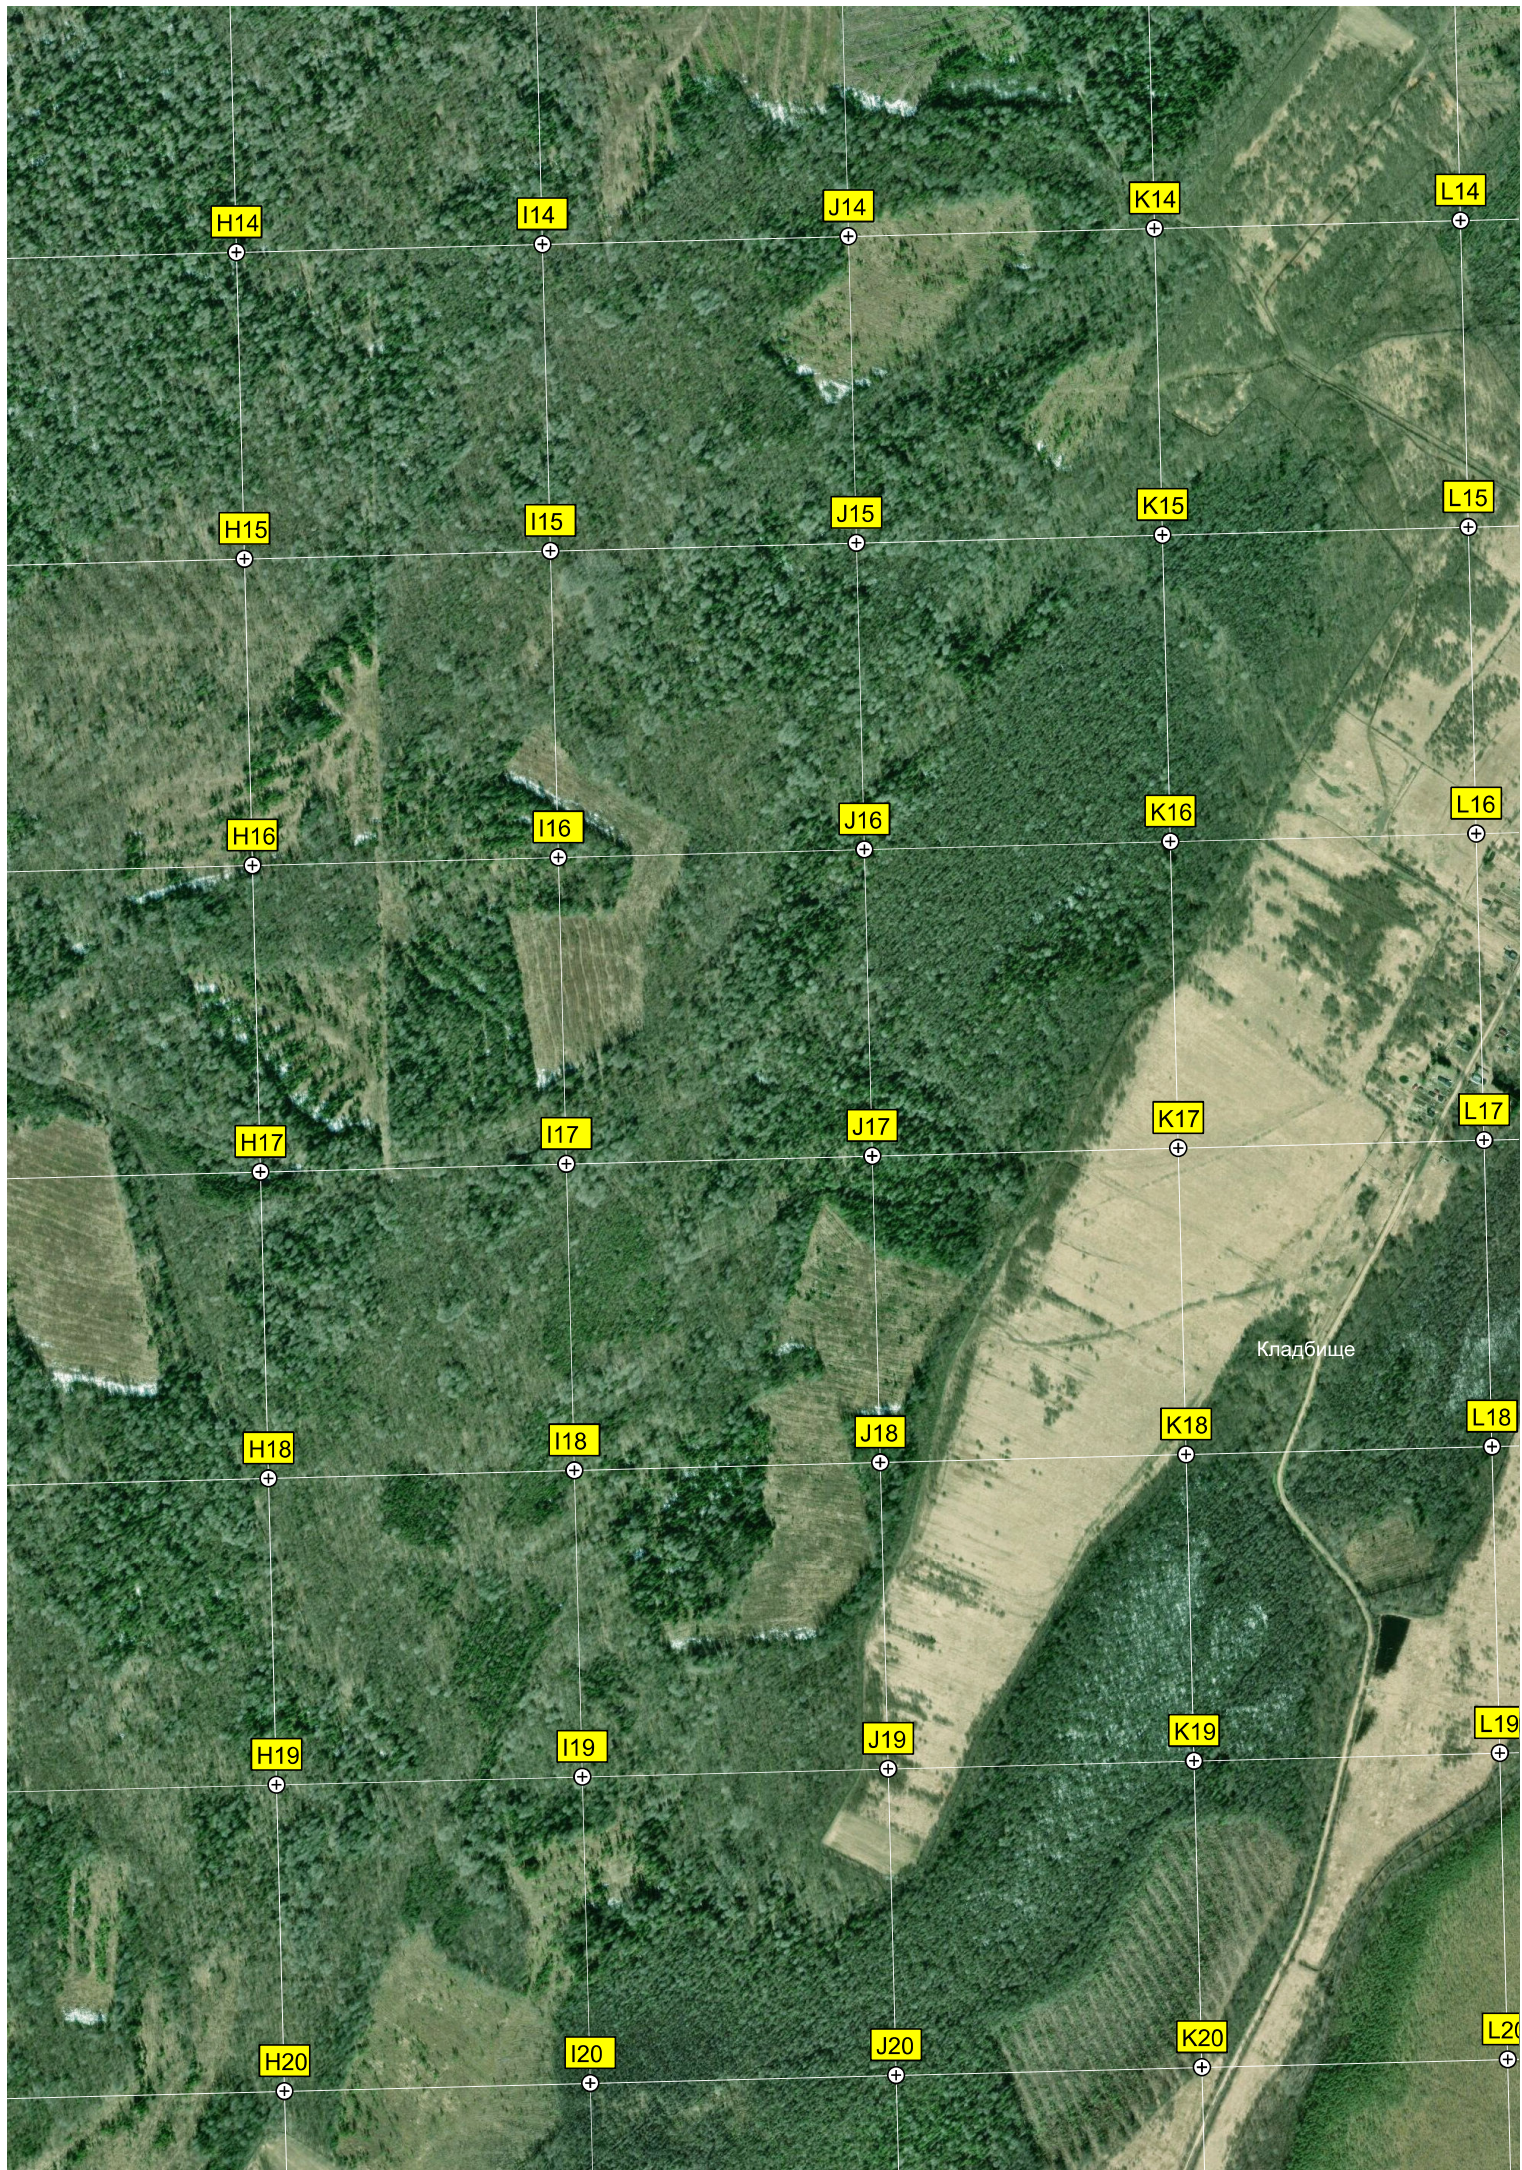

Памятник 305 сд 2-ой Ударной армии

Малое Замошье

Кладбище

M14

N14

O14

P14

Q14

M15

N15

O15

P15

Q15

M16

N16

O16

P16

Q16

Дорога на Замощское озеро

M17

N17

O17

P17

Q17

M18

N18

O18

P18

Q18

Озеро Замощское

M19

N19