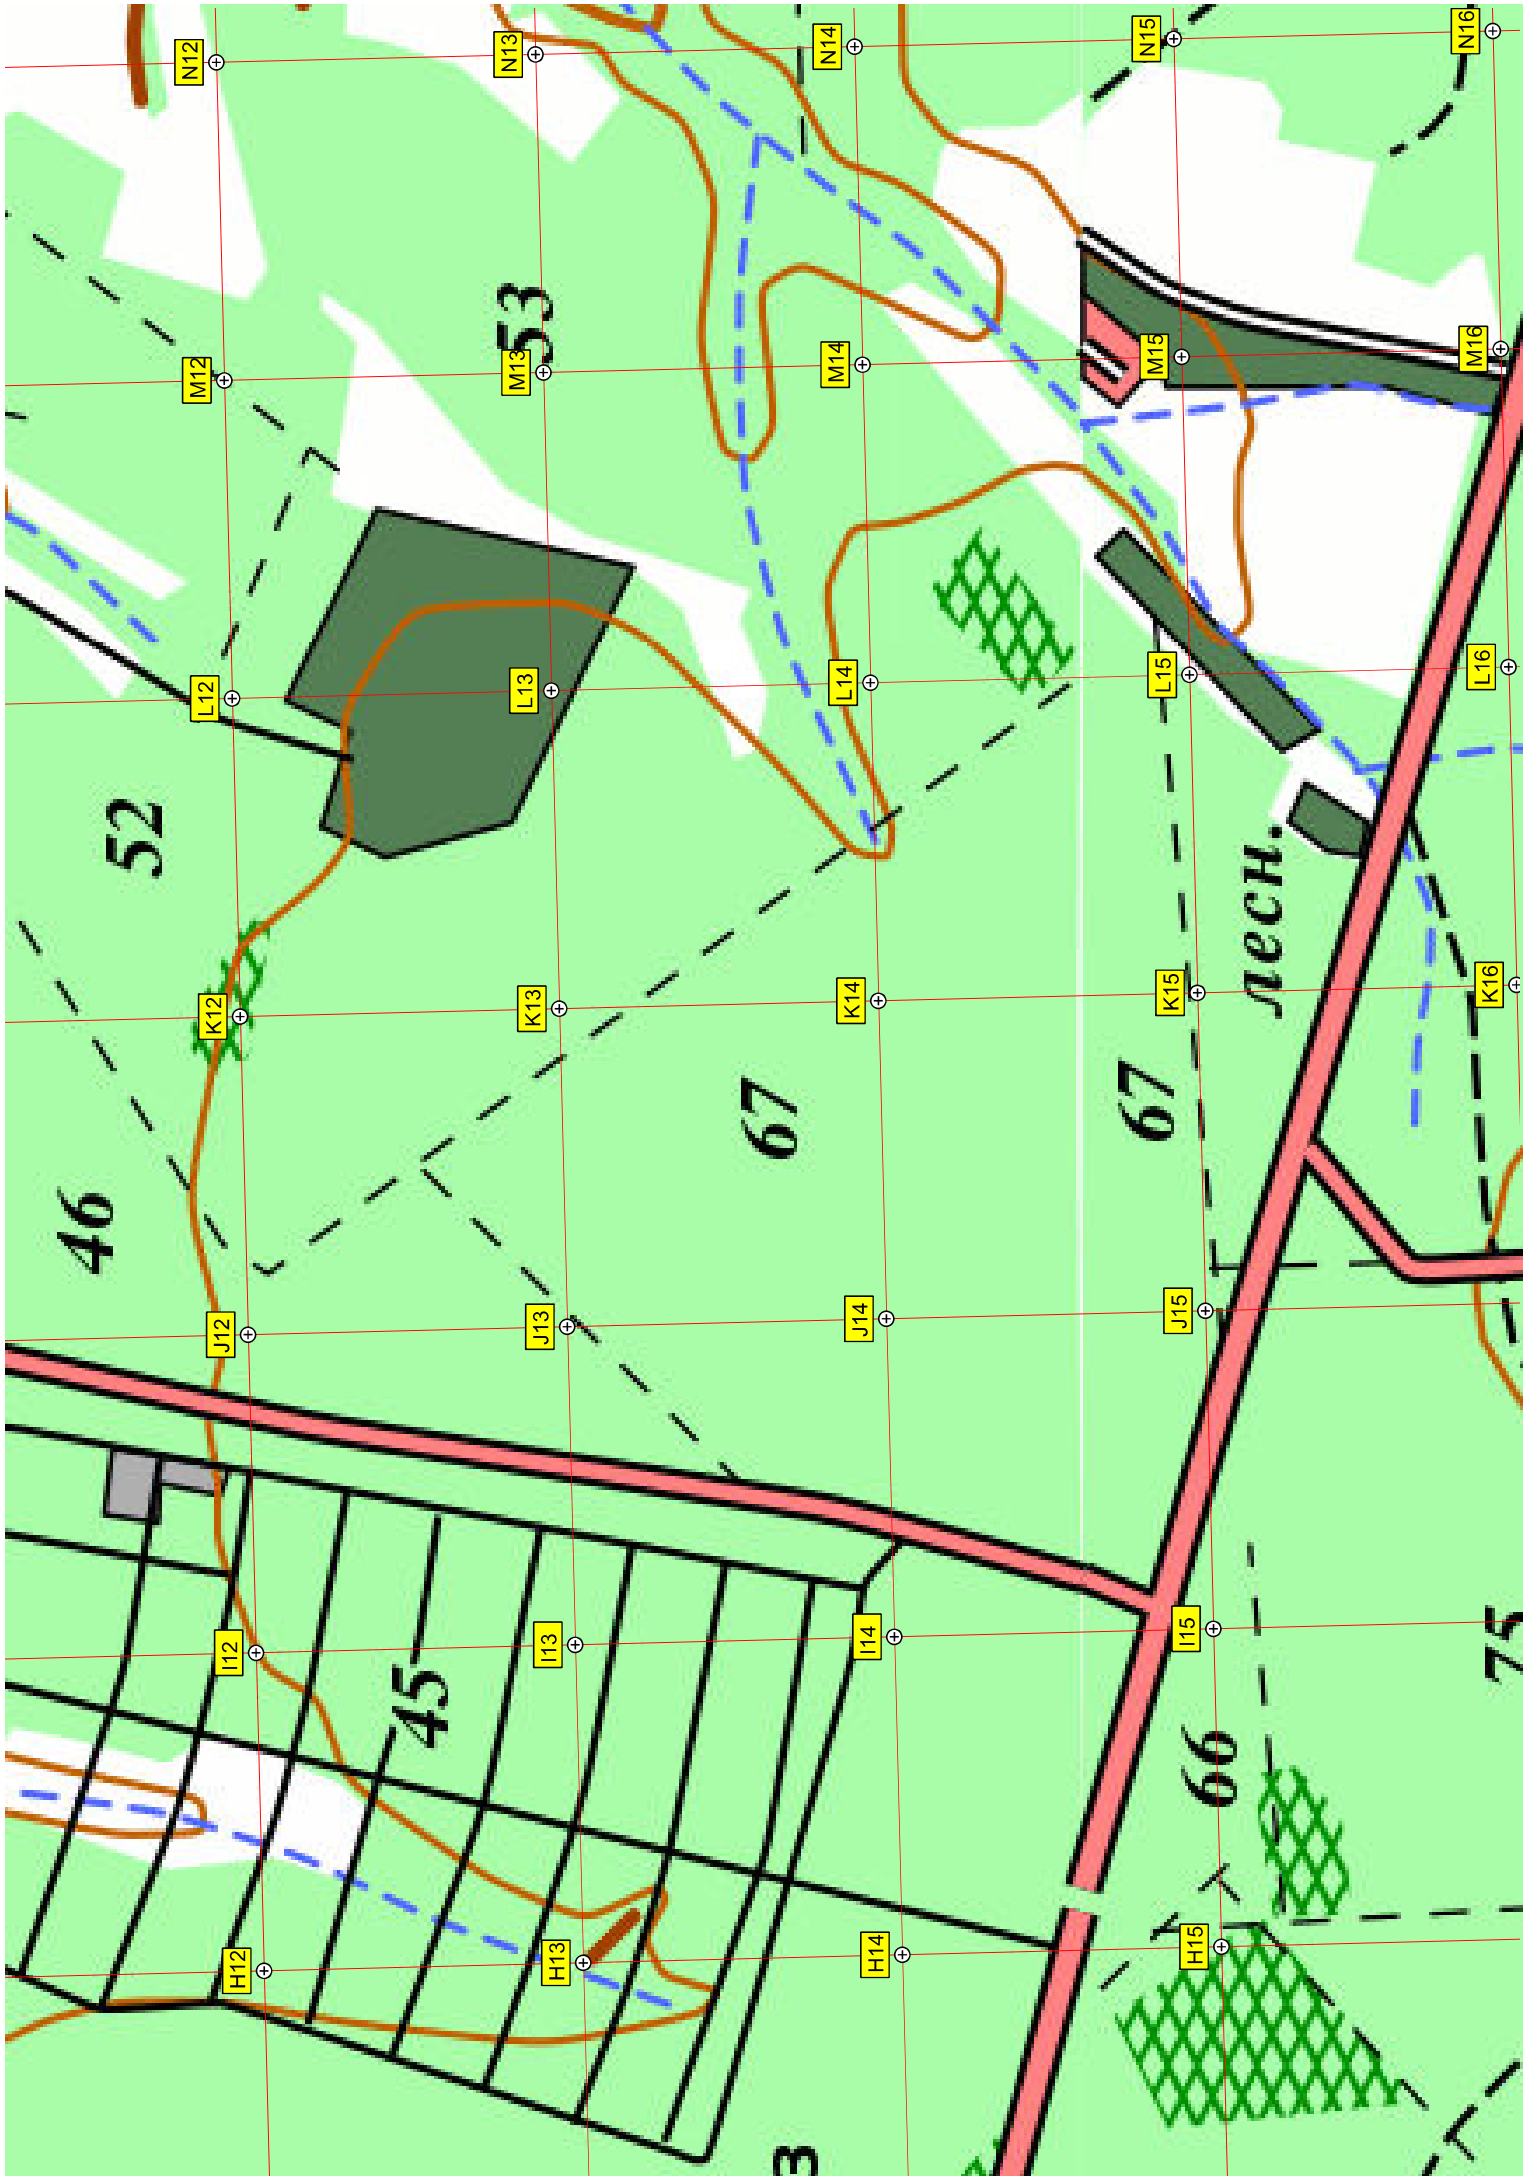

Верх-Цахлово

Ниж-Цахлово

118.17

H7 H8 H9 H10 H11
M7 M8 M9 M10 M11
N7 N8 N9 N10 N11

Новоселки

Нара

Клейменово

Выселки

Игнатьево

165

117.2

Игнатьево

ВИДА ПІ ПЛОДУ