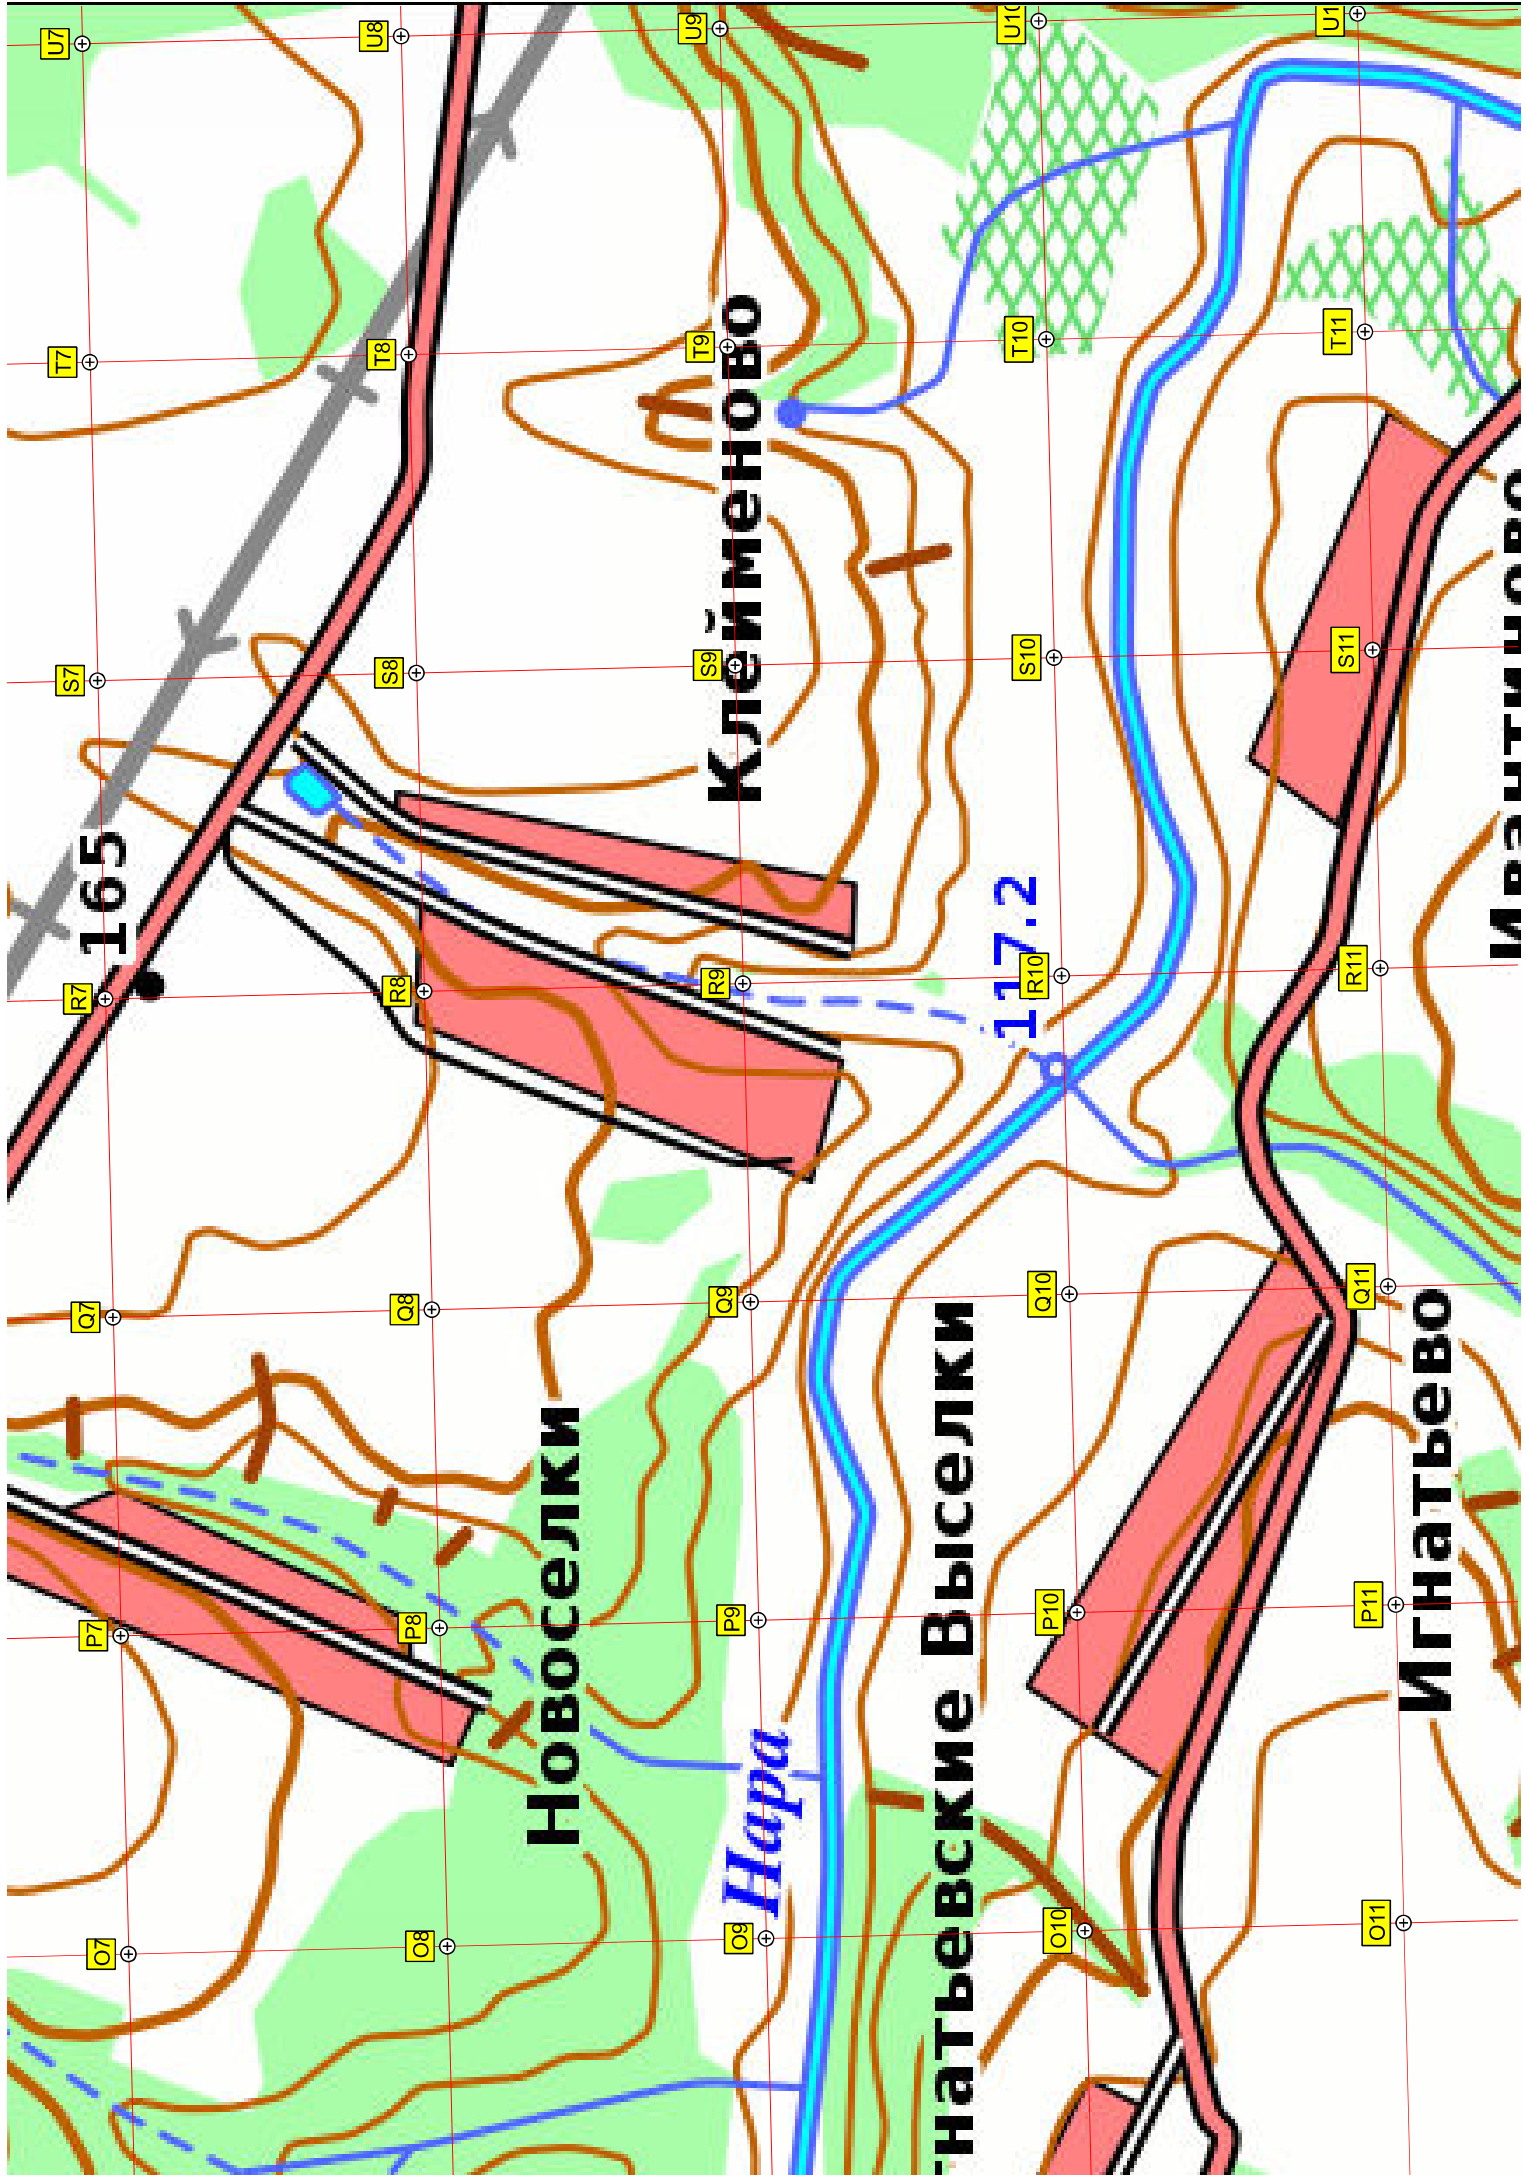

Верх-Цахлово

Ниж-Цахлово

118.17

H7 H8 H9 H10 H11
M7 M8 M9 M10 M11
N7 N8 N9 N10 N11

Новоселки

Нара

Клейменово

Выселки

Игнатьево

165

117.2

Игнатьево

ВИДА ПІ ПЛОДУ