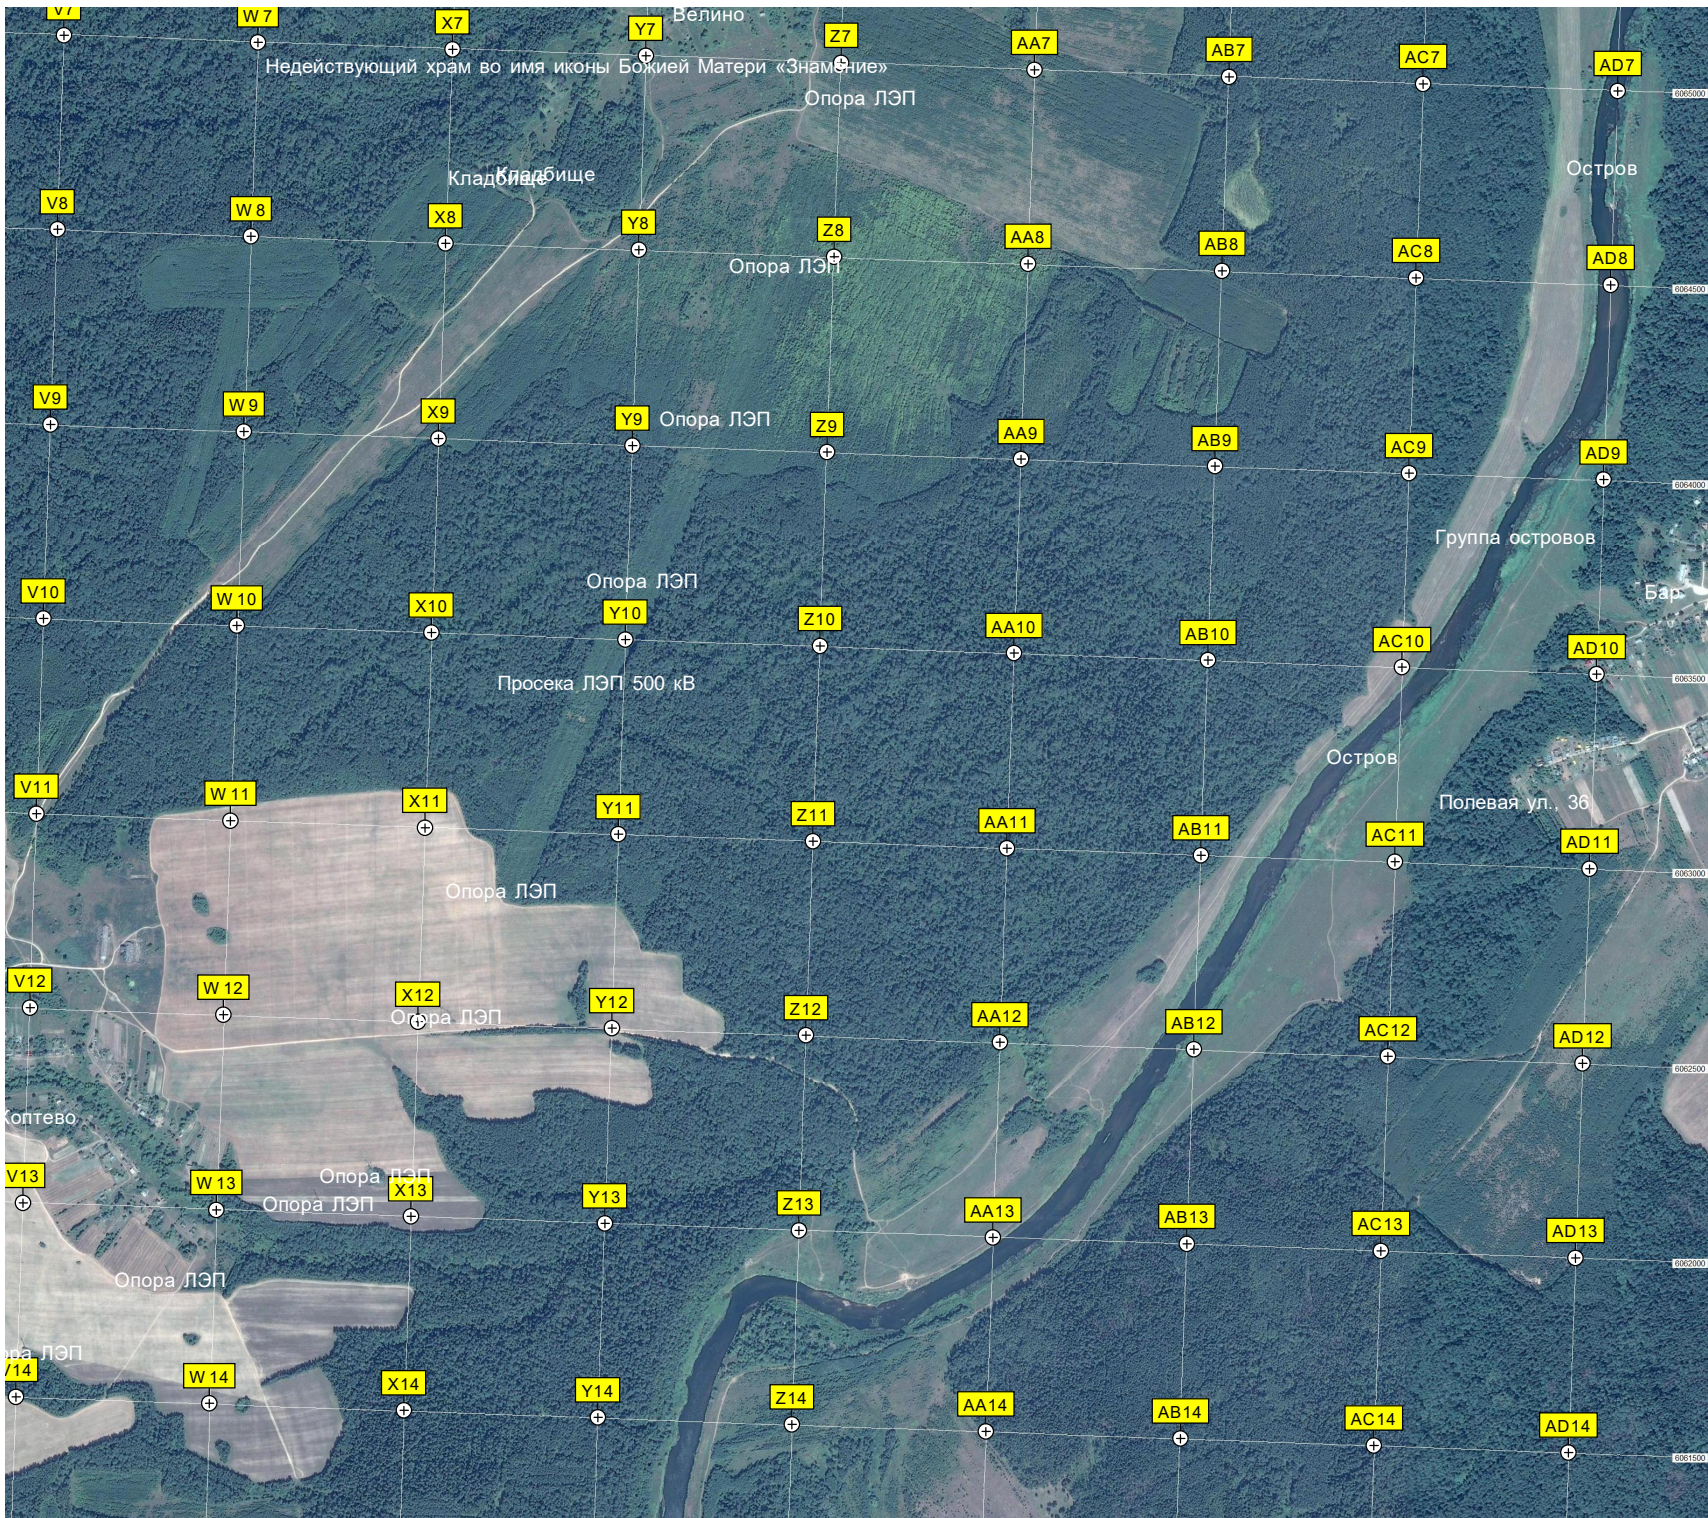

S7

T7

U7

Болото

Урочище Гребушинка

КФХ Ковалев С.С.

107-й километр автодороги Вязьма - Калуга (Р-132) (72)

108-й километр автодороги Вязьма - Калуга (Р-132) (71)

109-й километр автодороги Вязьма - Калуга (Р-132) (70)

Тракт

110-й километр автодороги Вязьма - Калуга (Р-132) (69) урочище Новая

Астапова Слобода

Вышка сотовой связи

Сосино

Урочище Нов

60956000