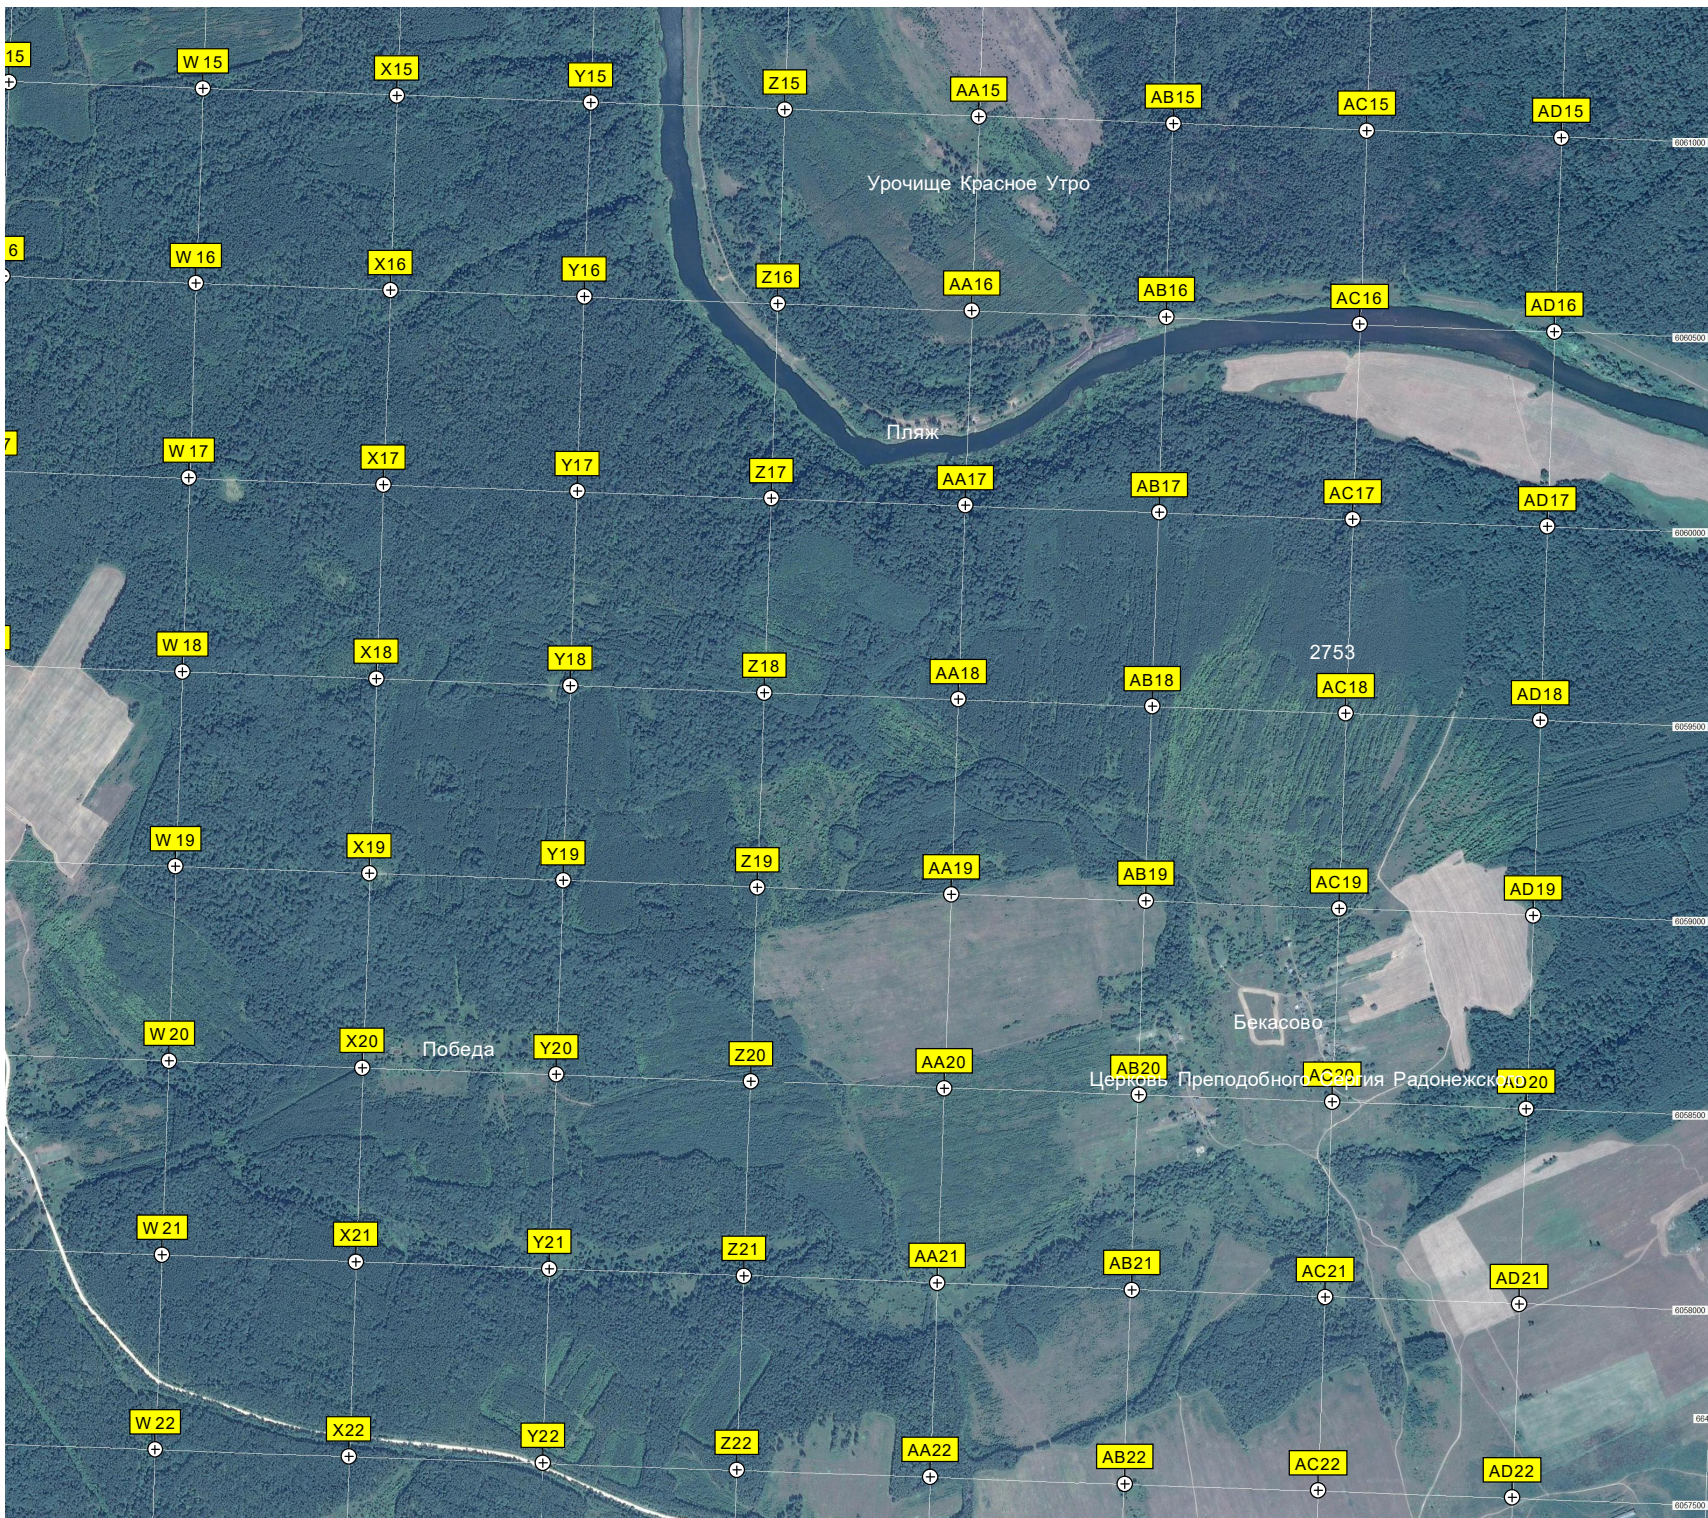

S7

T7

U7

Болото

Урочище Гребушинка

КФХ Ковалев С.С.

107-й километр автодороги Вязьма - Калуга (Р-132) (72)

108-й километр автодороги Вязьма - Калуга (Р-132) (71)

109-й километр автодороги Вязьма - Калуга (Р-132) (70)

Тракт

110-й километр автодороги Вязьма - Калуга (Р-132) (69) урочище Новая

Астапова Слобода

Вышка сотовой связи

Сосино

Урочище Нов

60956000