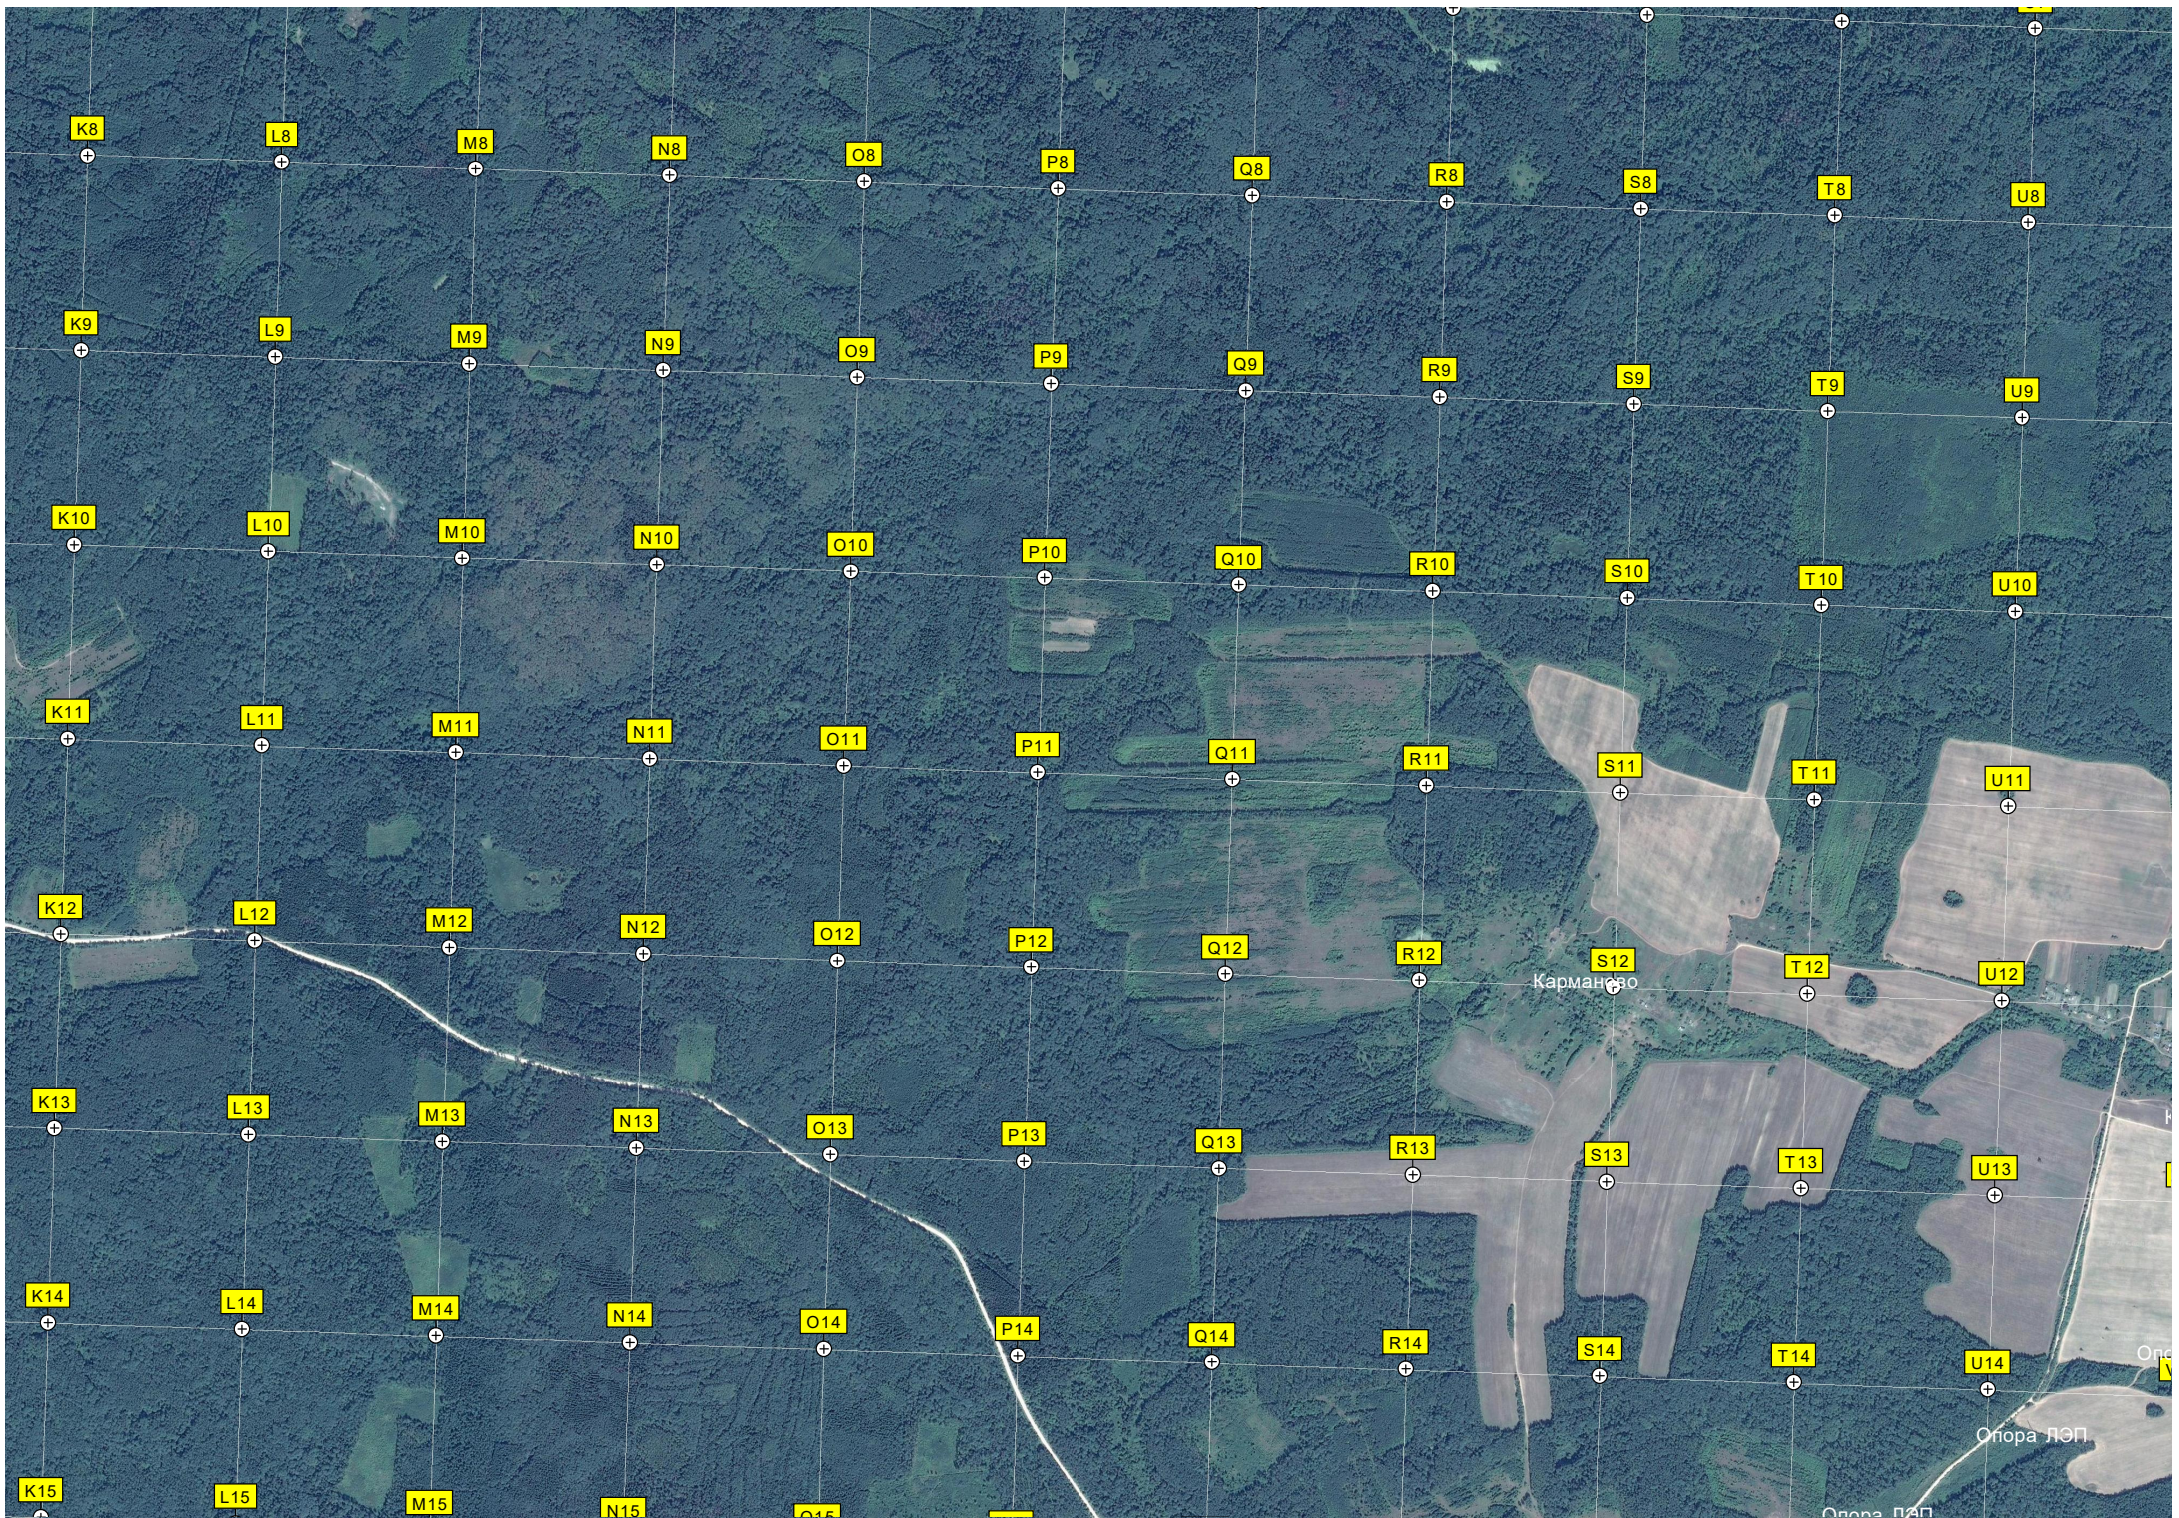

S7

T7

U7

Болото

Урочище Гребушинка

КФХ Ковалев С.С.

107-й километр автодороги Вязьма - Калуга (Р-132) (72)

108-й километр автодороги Вязьма - Калуга (Р-132) (71)

109-й километр автодороги Вязьма - Калуга (Р-132) (70)

Тракт

110-й километр автодороги Вязьма - Калуга (Р-132) (69) урочище Новая

Астапова Слобода

Вышка сотовой связи

Сосино

Урочище Нов

60956000