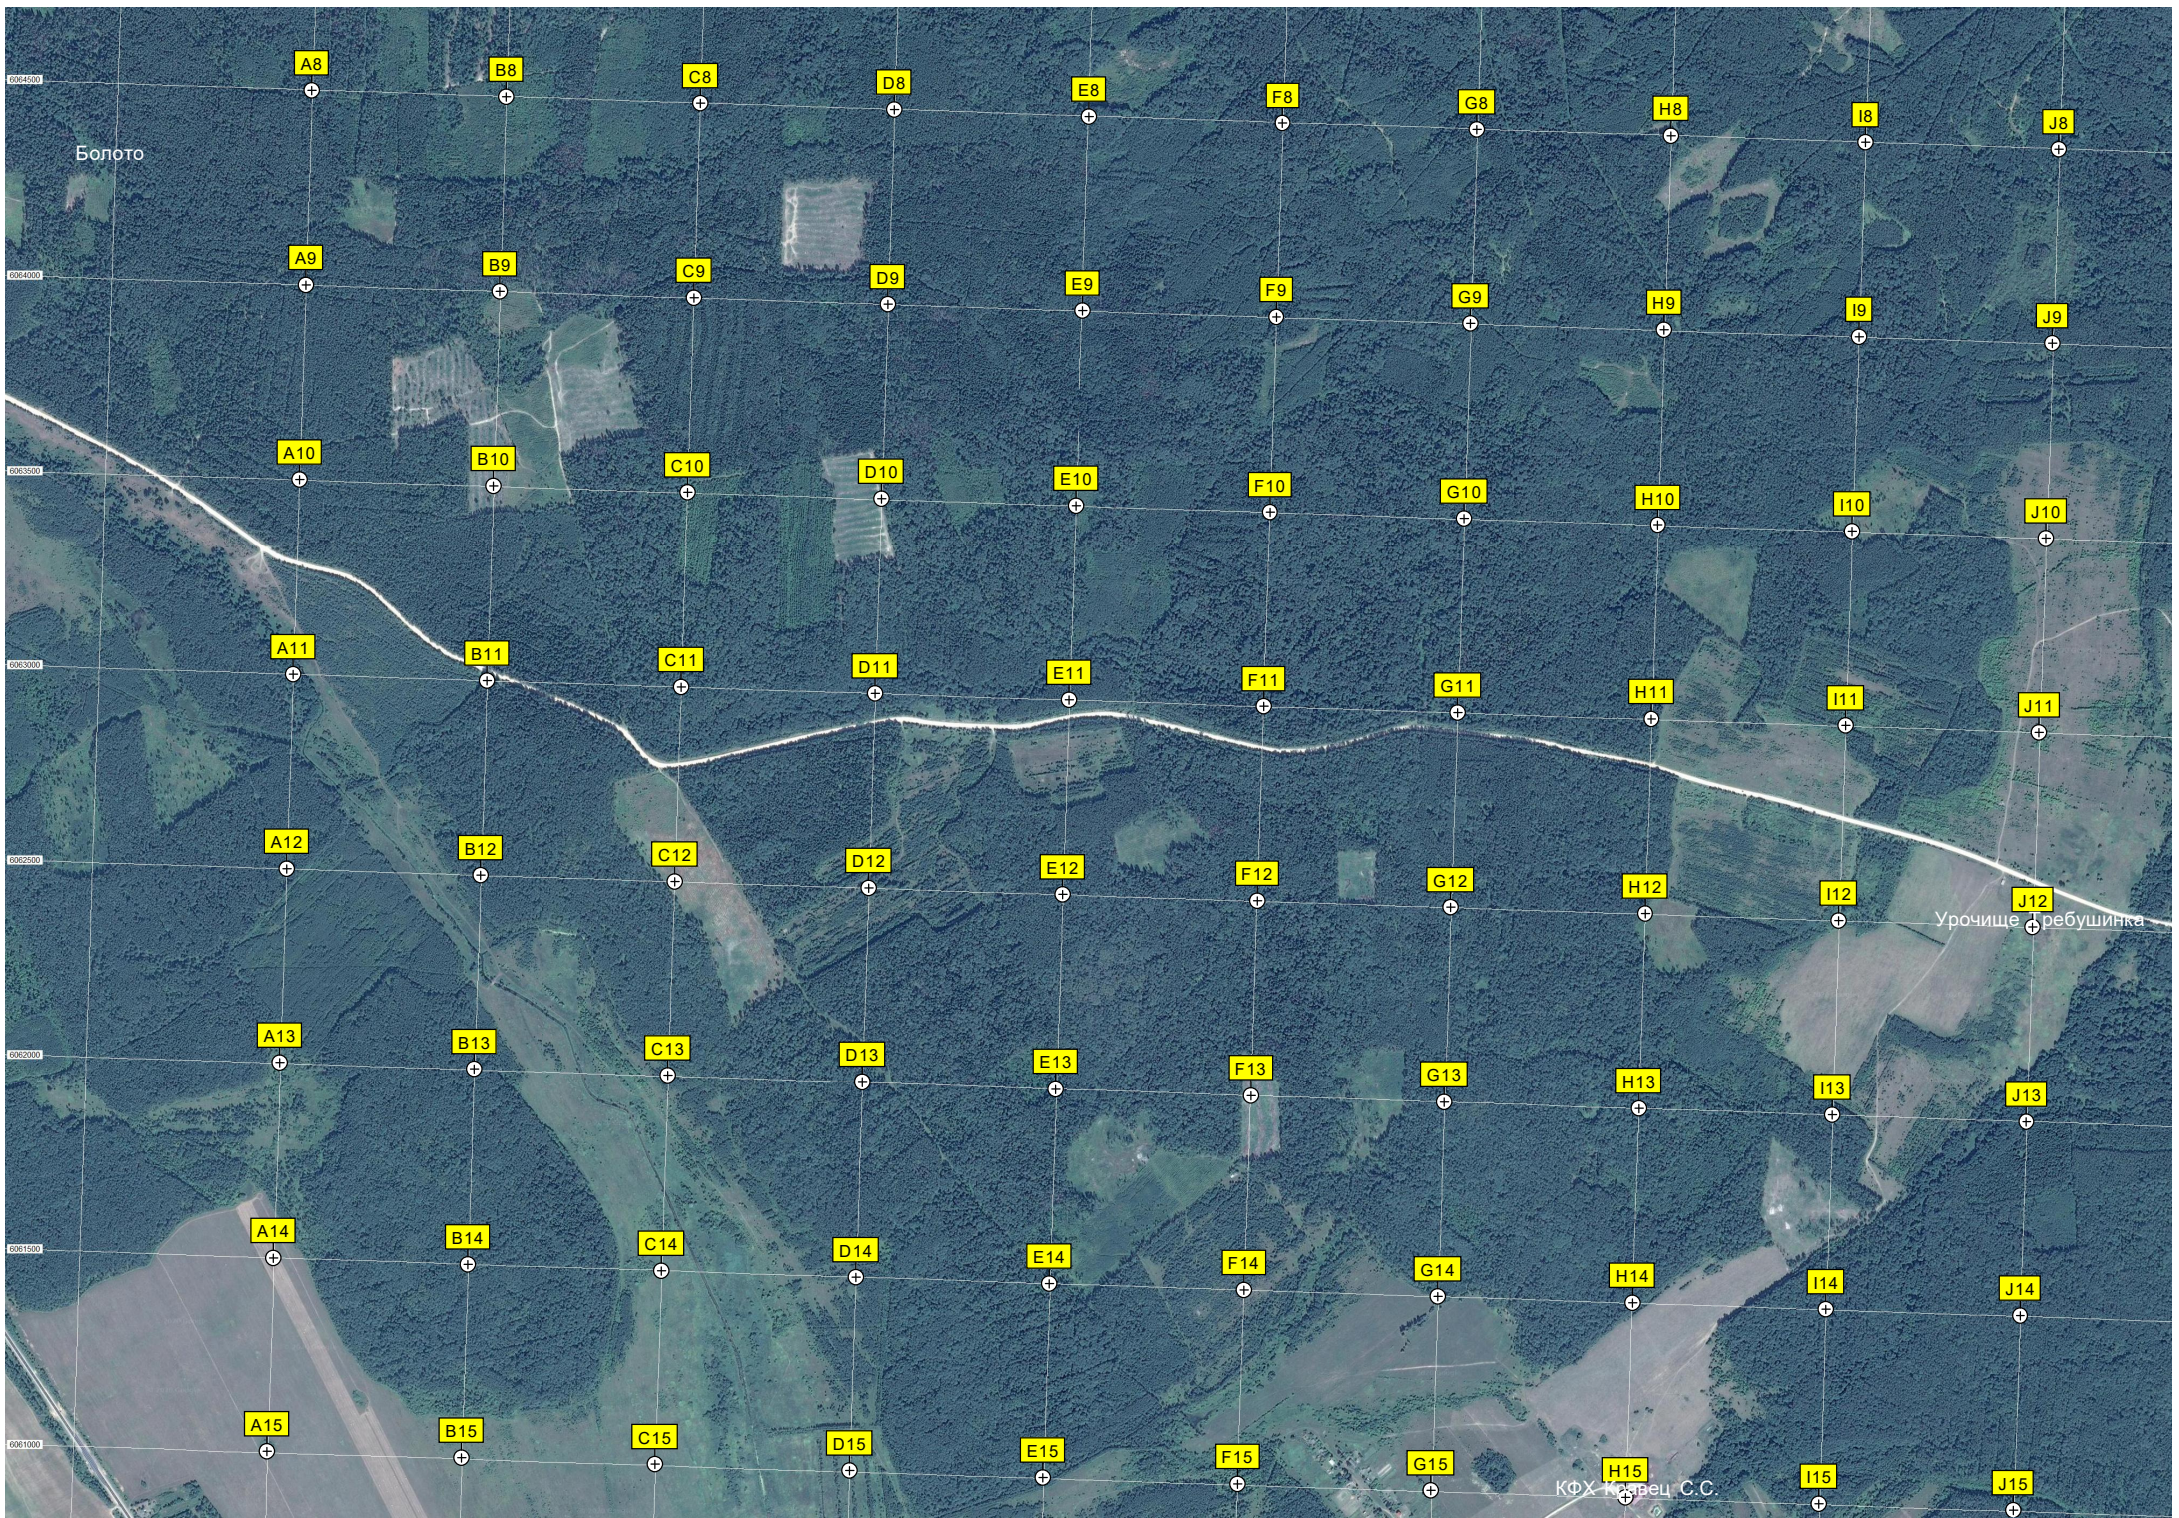

Болото

Урочище Гребушинка

КФХ Ковалев С.С.