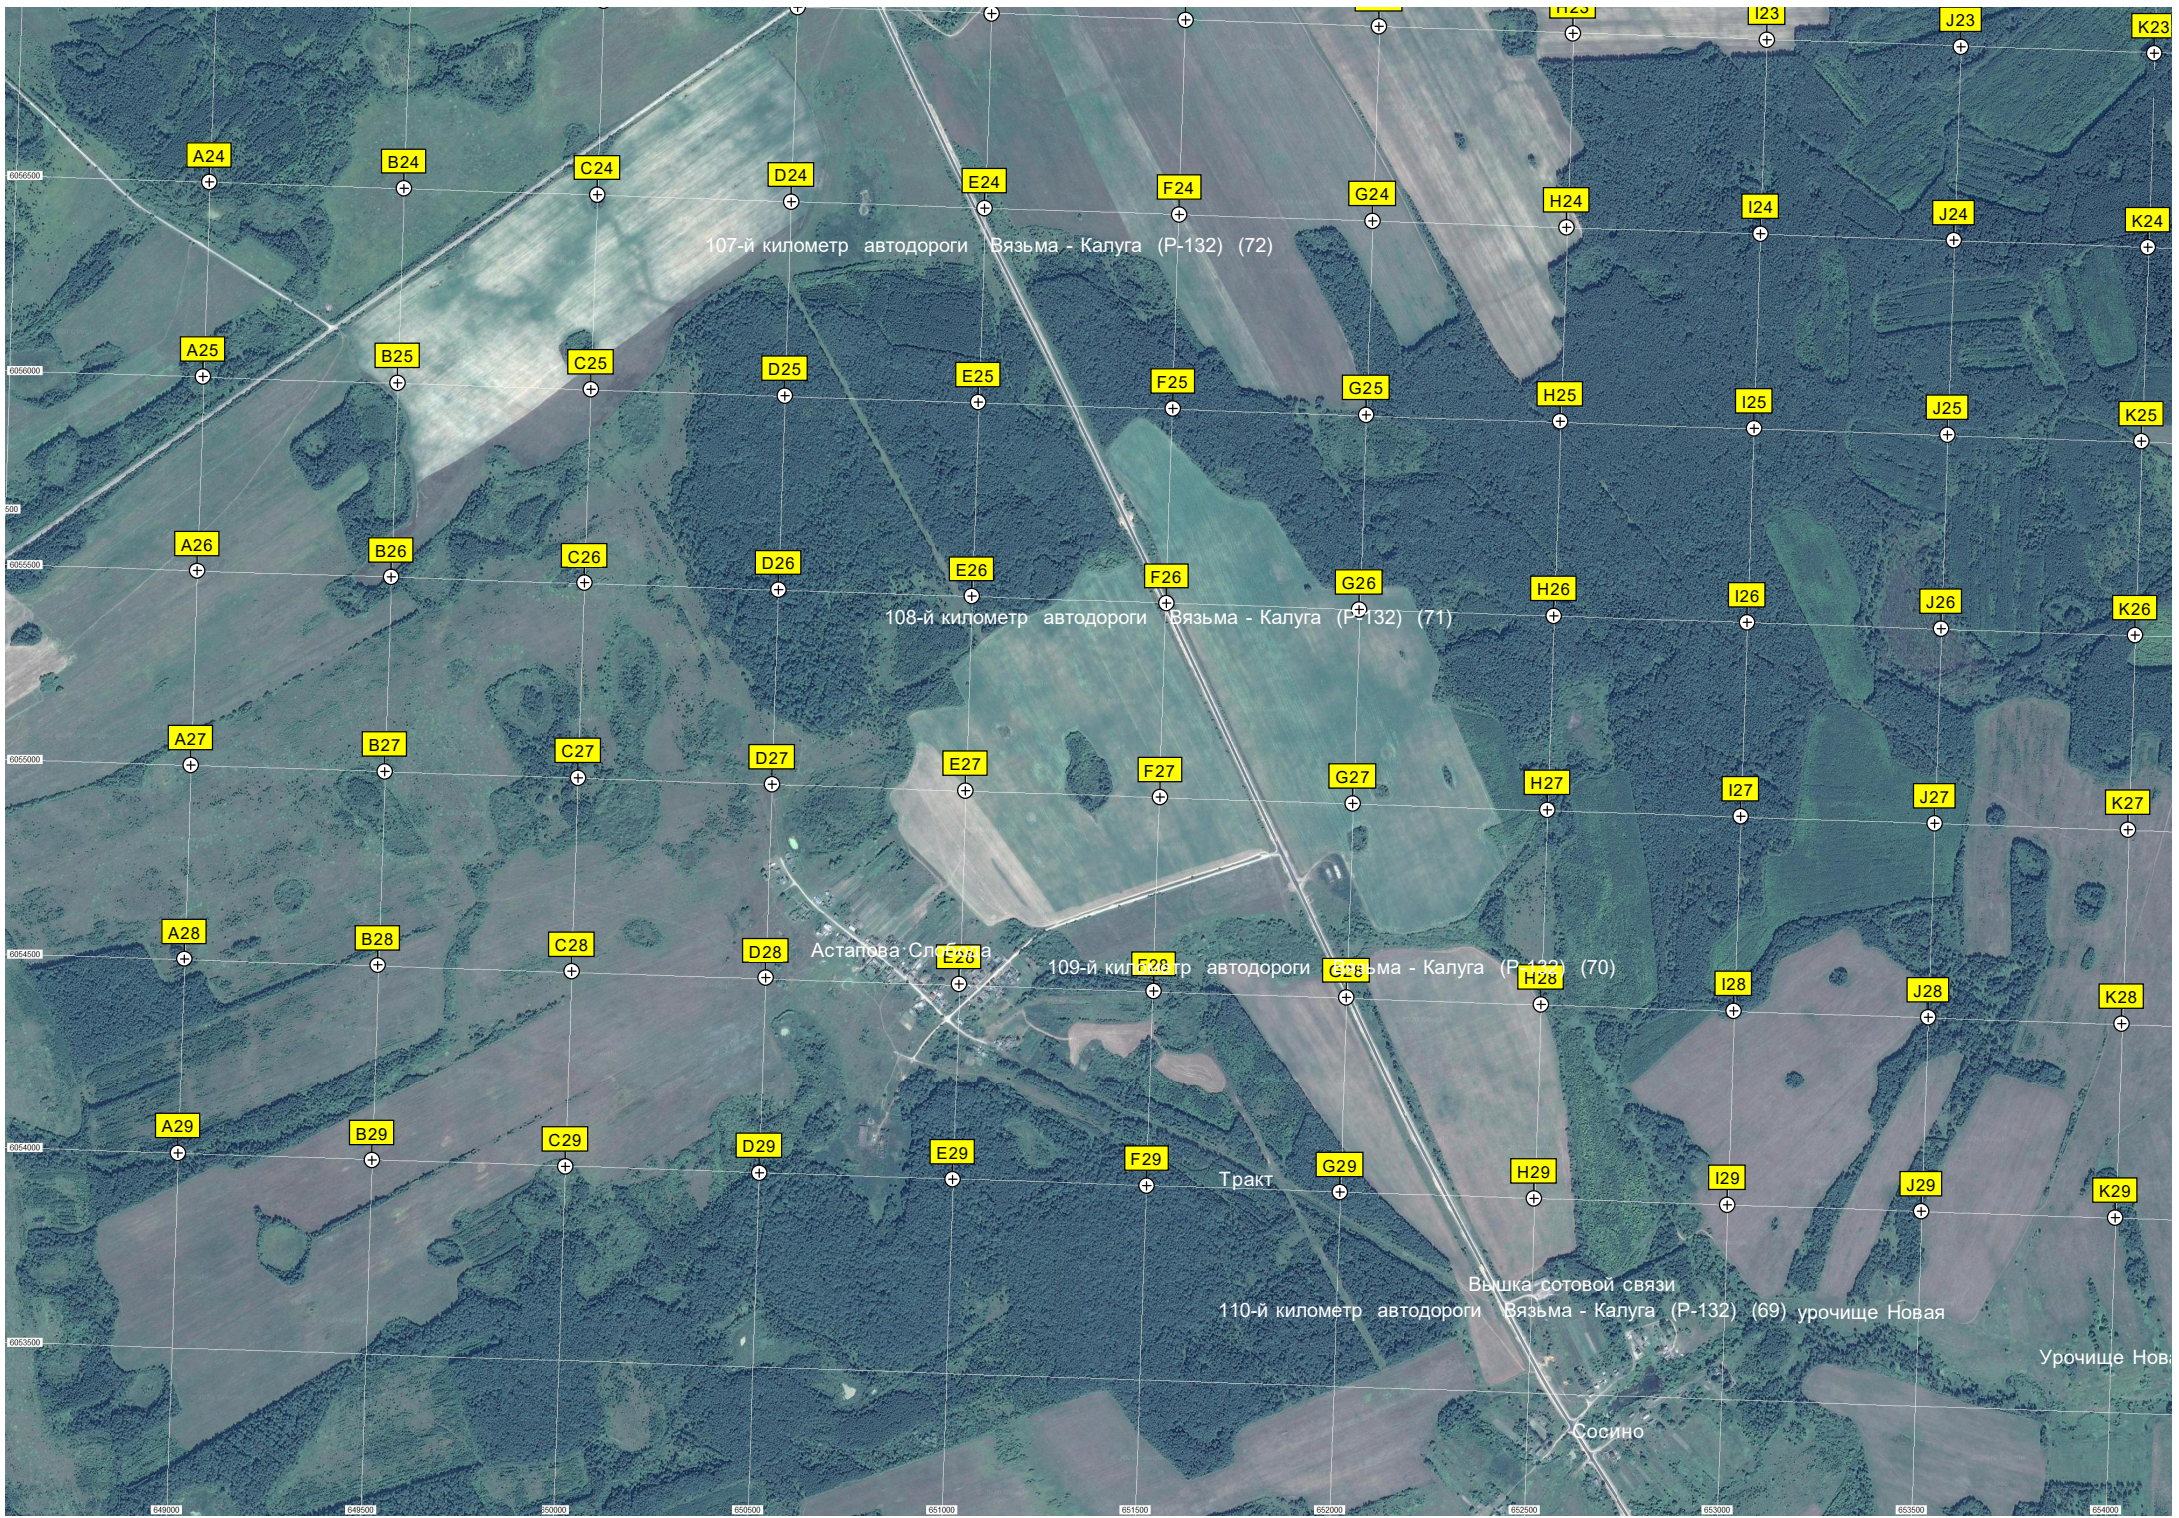

S7

T7

U7

Болото

Урочище Гребушинка

КФХ Ковалев С.С.

107-й километр автодороги Вязьма - Калуга (Р-132) (72)

108-й километр автодороги Вязьма - Калуга (Р-132) (71)

109-й километр автодороги Вязьма - Калуга (Р-132) (70)

Тракт

110-й километр автодороги Вязьма - Калуга (Р-132) (69) урочище Новая

Астапова Слобода

Вышка сотовой связи

Сосино

Урочище Нов

60956000