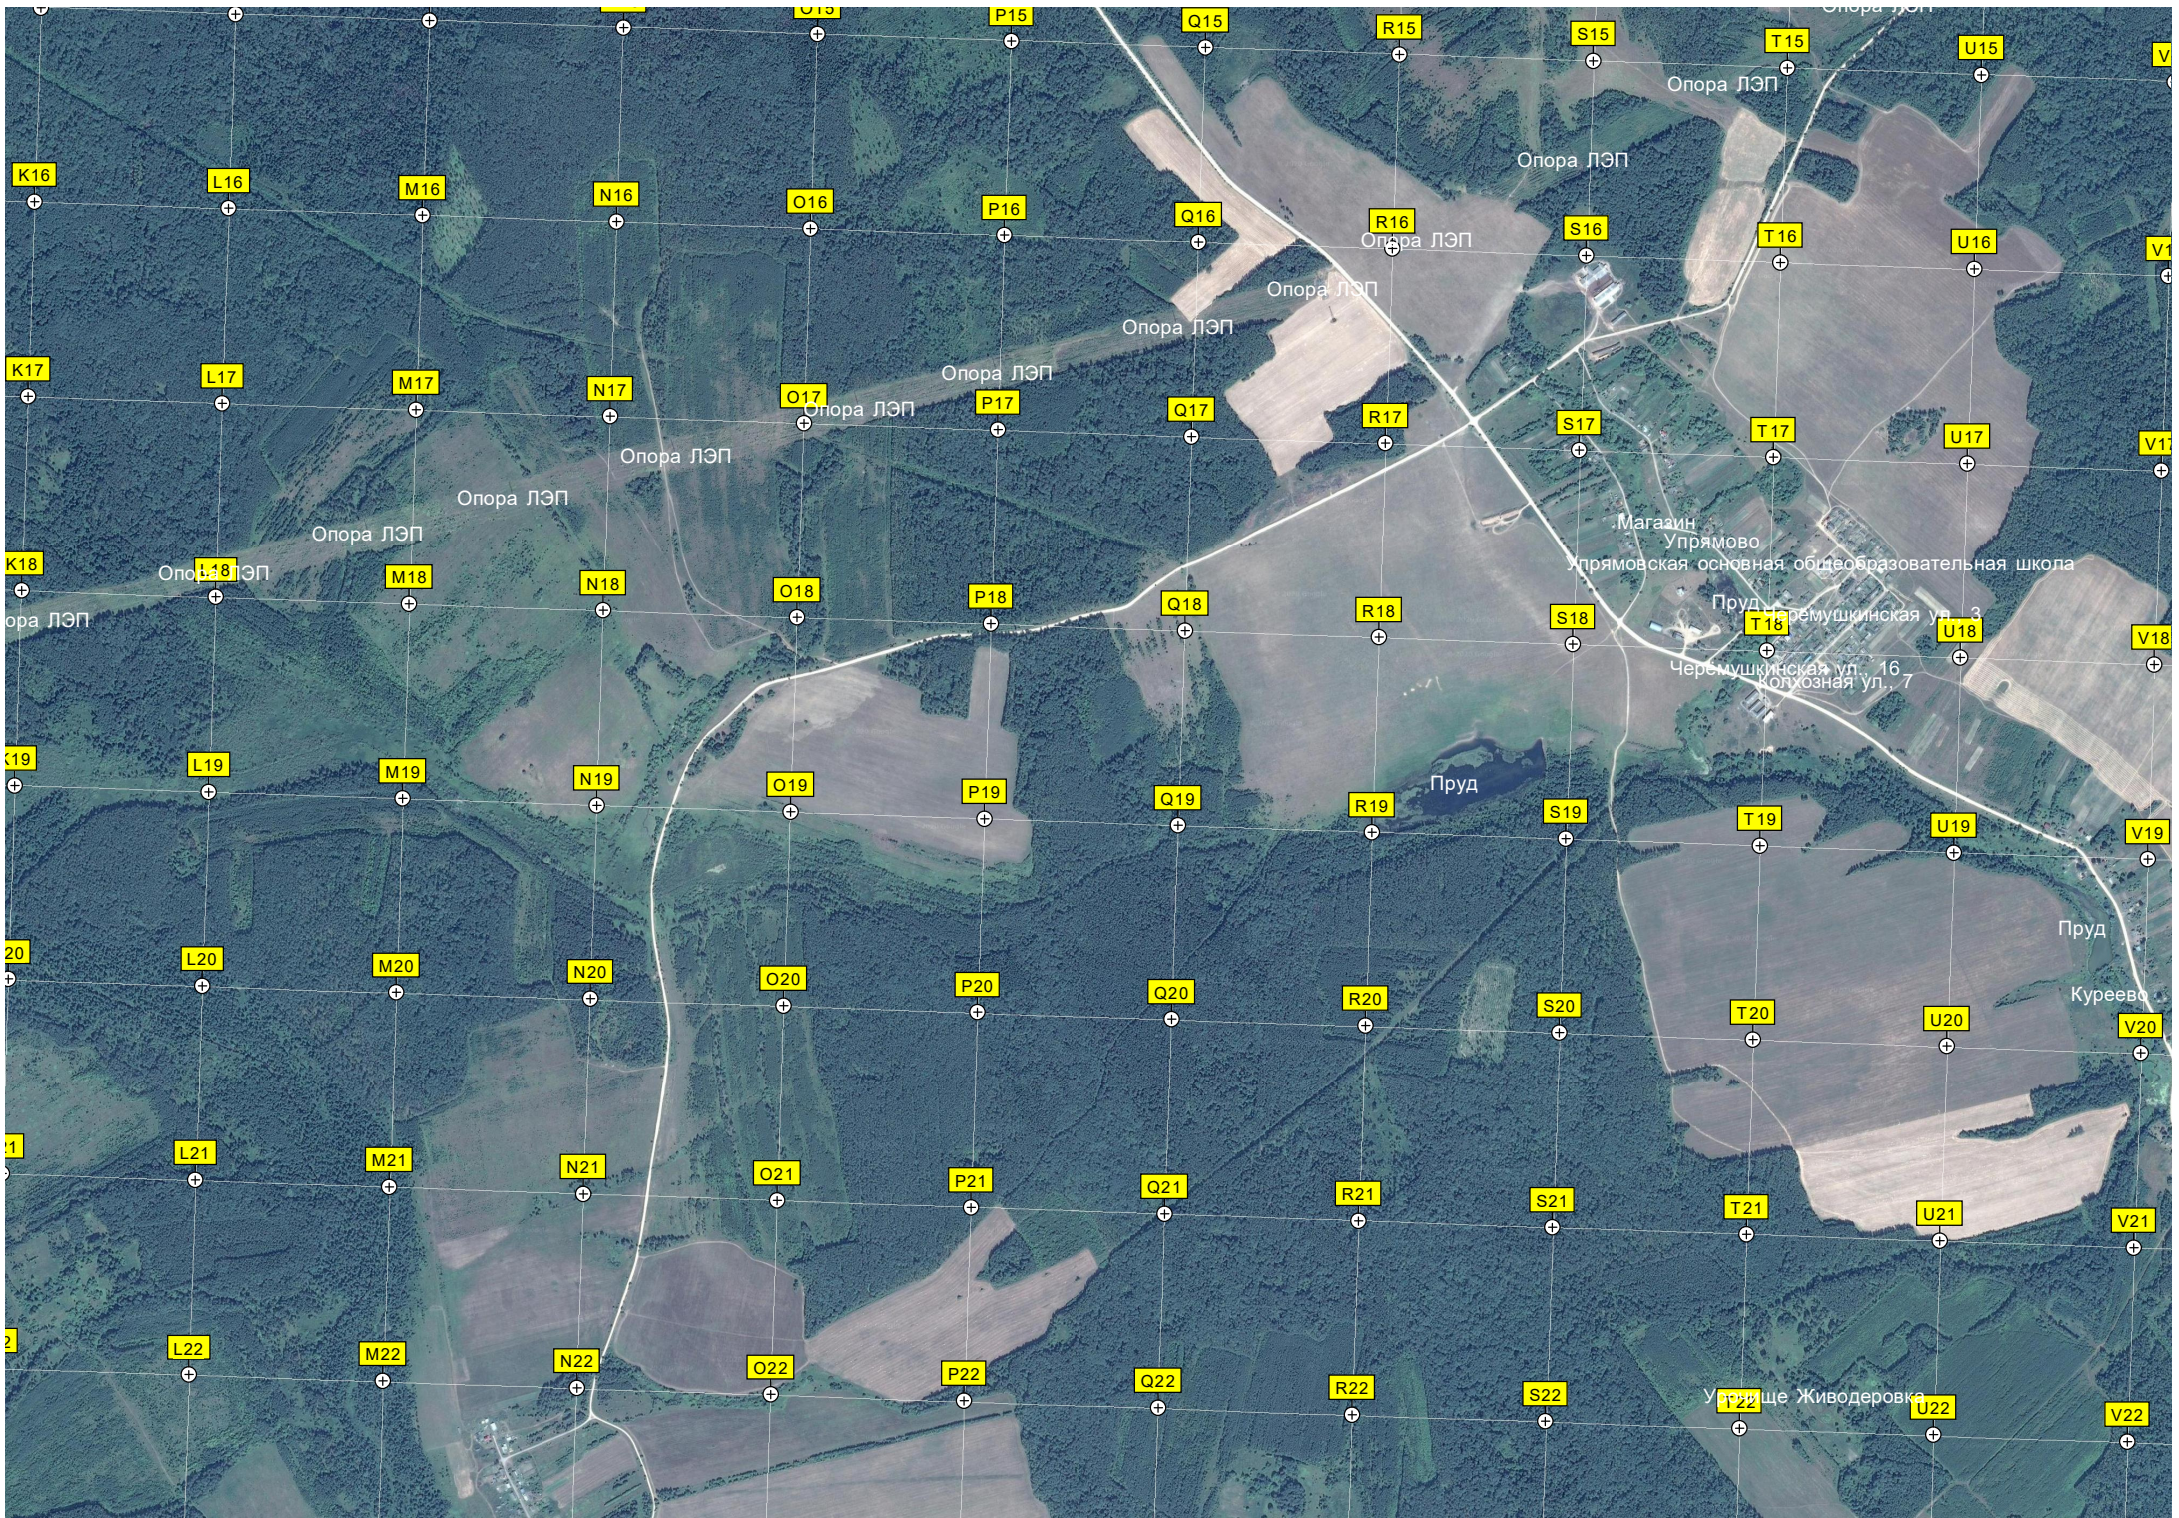

S7

T7

U7

Болото

Урочище Гребушинка

КФХ Ковалев С.С.

107-й километр автодороги Вязьма - Калуга (Р-132) (72)

108-й километр автодороги Вязьма - Калуга (Р-132) (71)

109-й километр автодороги Вязьма - Калуга (Р-132) (70)

Тракт

110-й километр автодороги Вязьма - Калуга (Р-132) (69) урочище Новая

Астапова Слобода

Вышка сотовой связи

Сосино

Урочище Нов

60956000