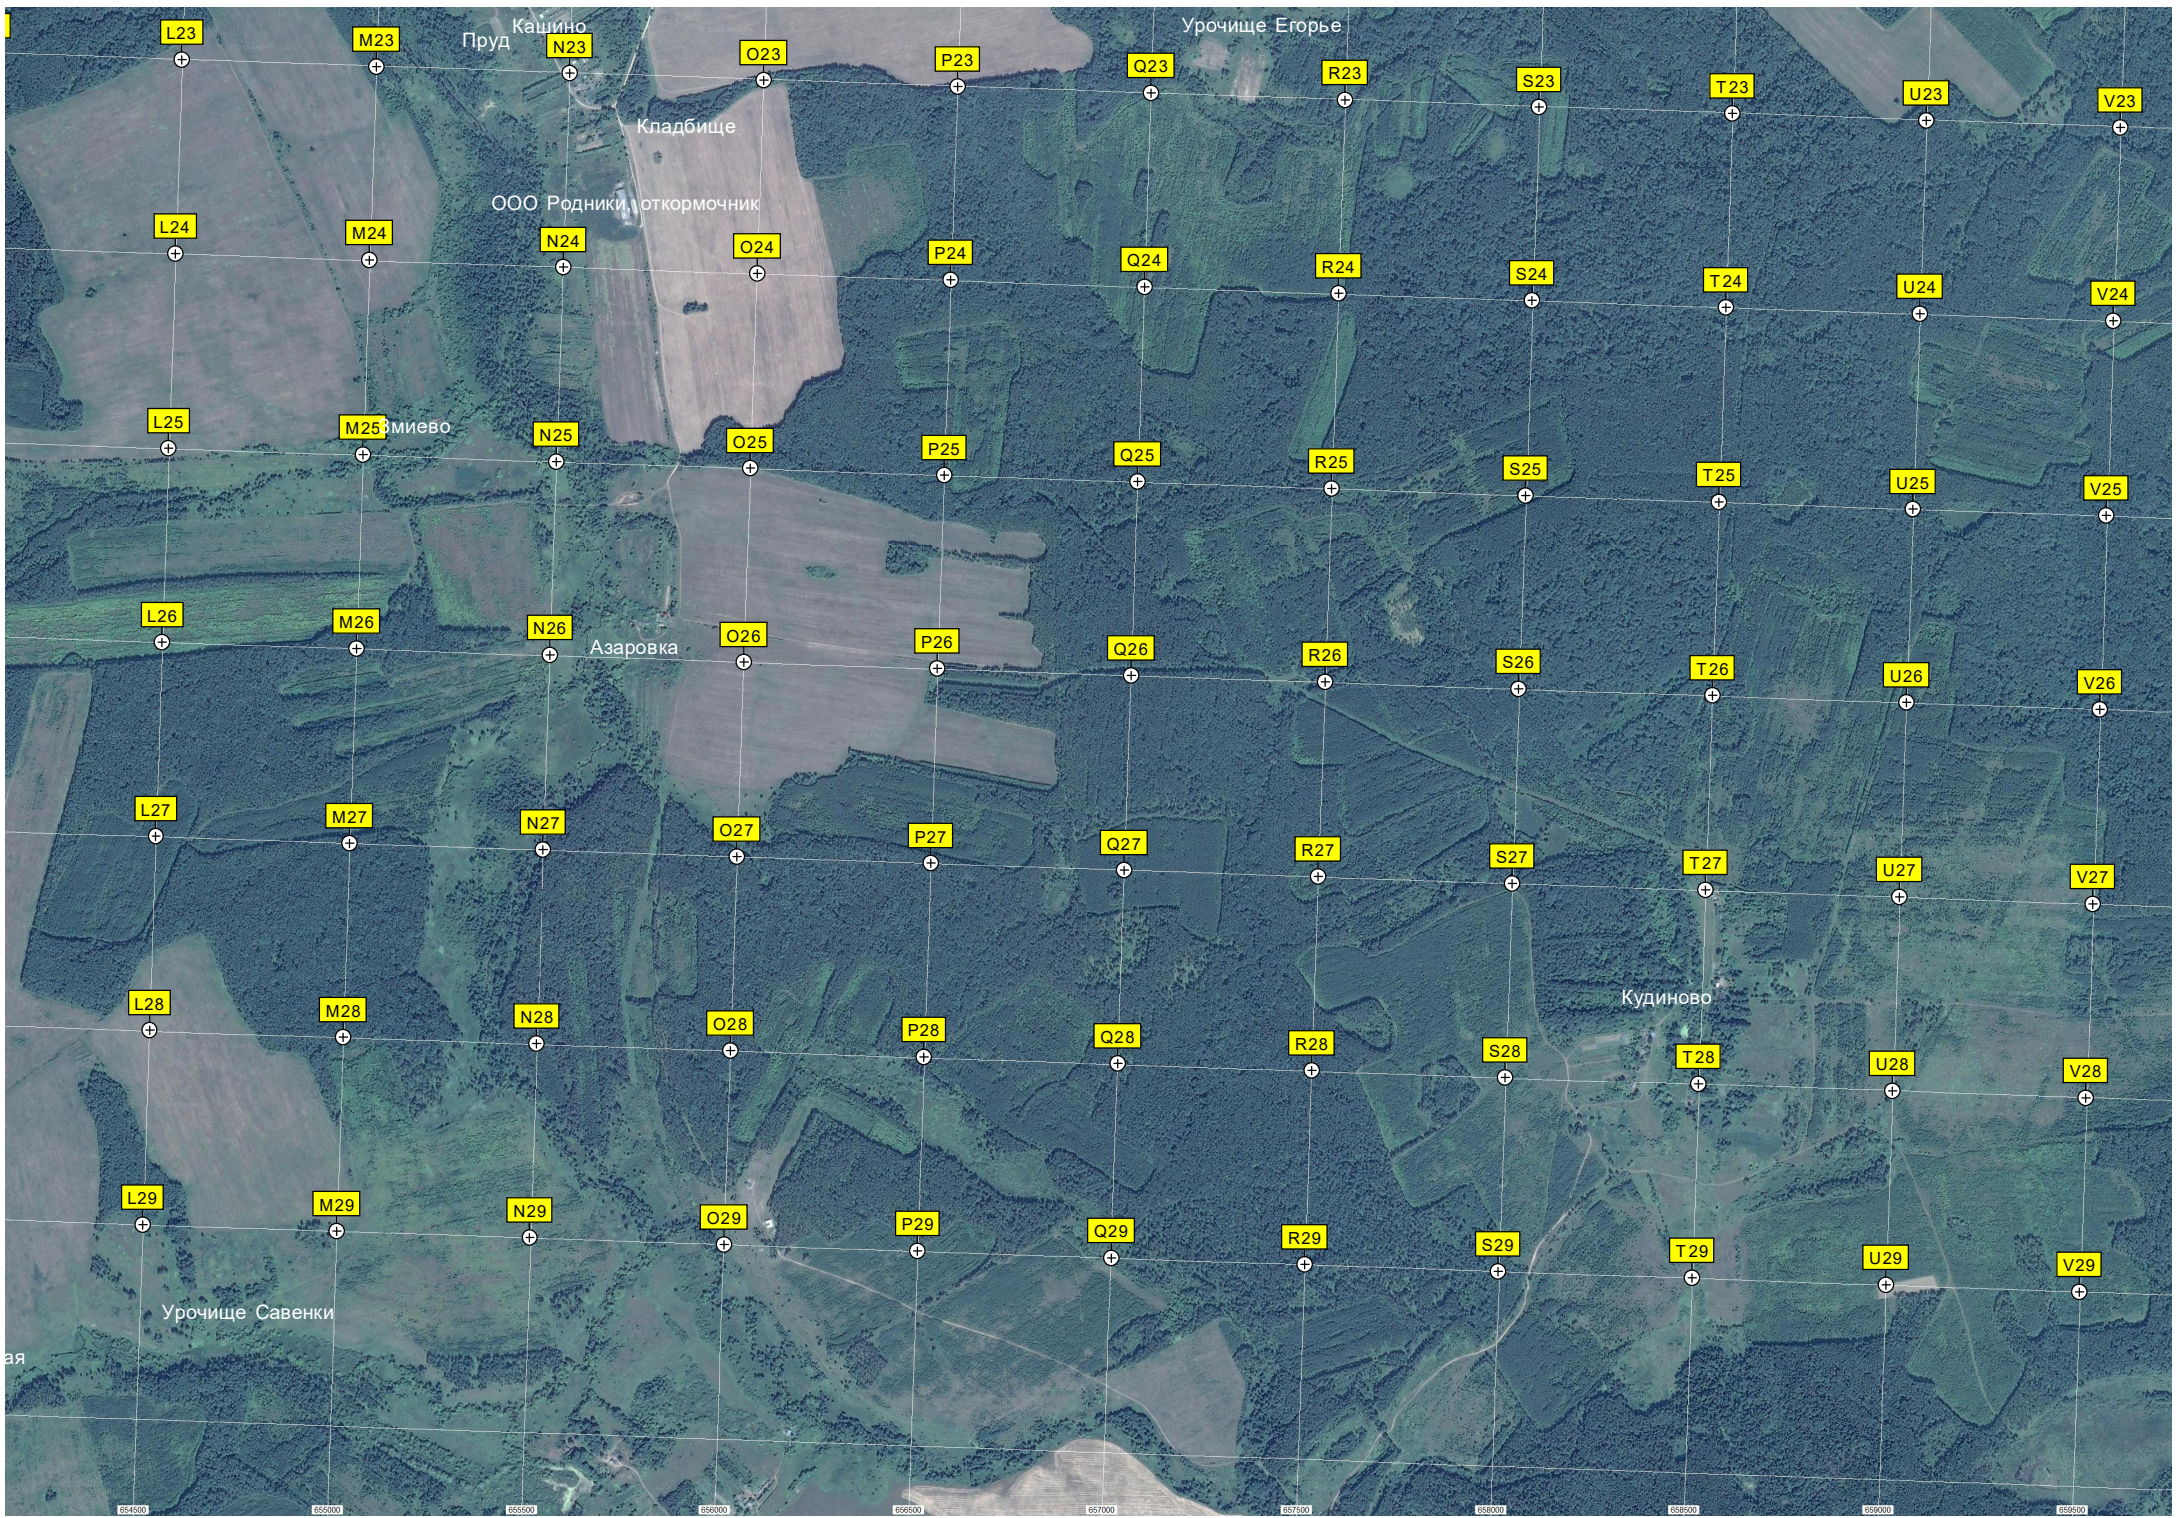

109-й километр автодороги Вязьма - Калуга (Р-132) (70)

Тракт

110-й километр автодороги Вязьма - Калуга (Р-132) (69) урочище Новая

Астапова Слобода

Вышка сотовой связи

Сосино

Урочище Нов

60956000

60956000

60956000

60956000

60954000

60954000

60953000

649000 649500 650000 650500 651000 651500 652000 652500 653000 653500 654000

Кашино Пруд