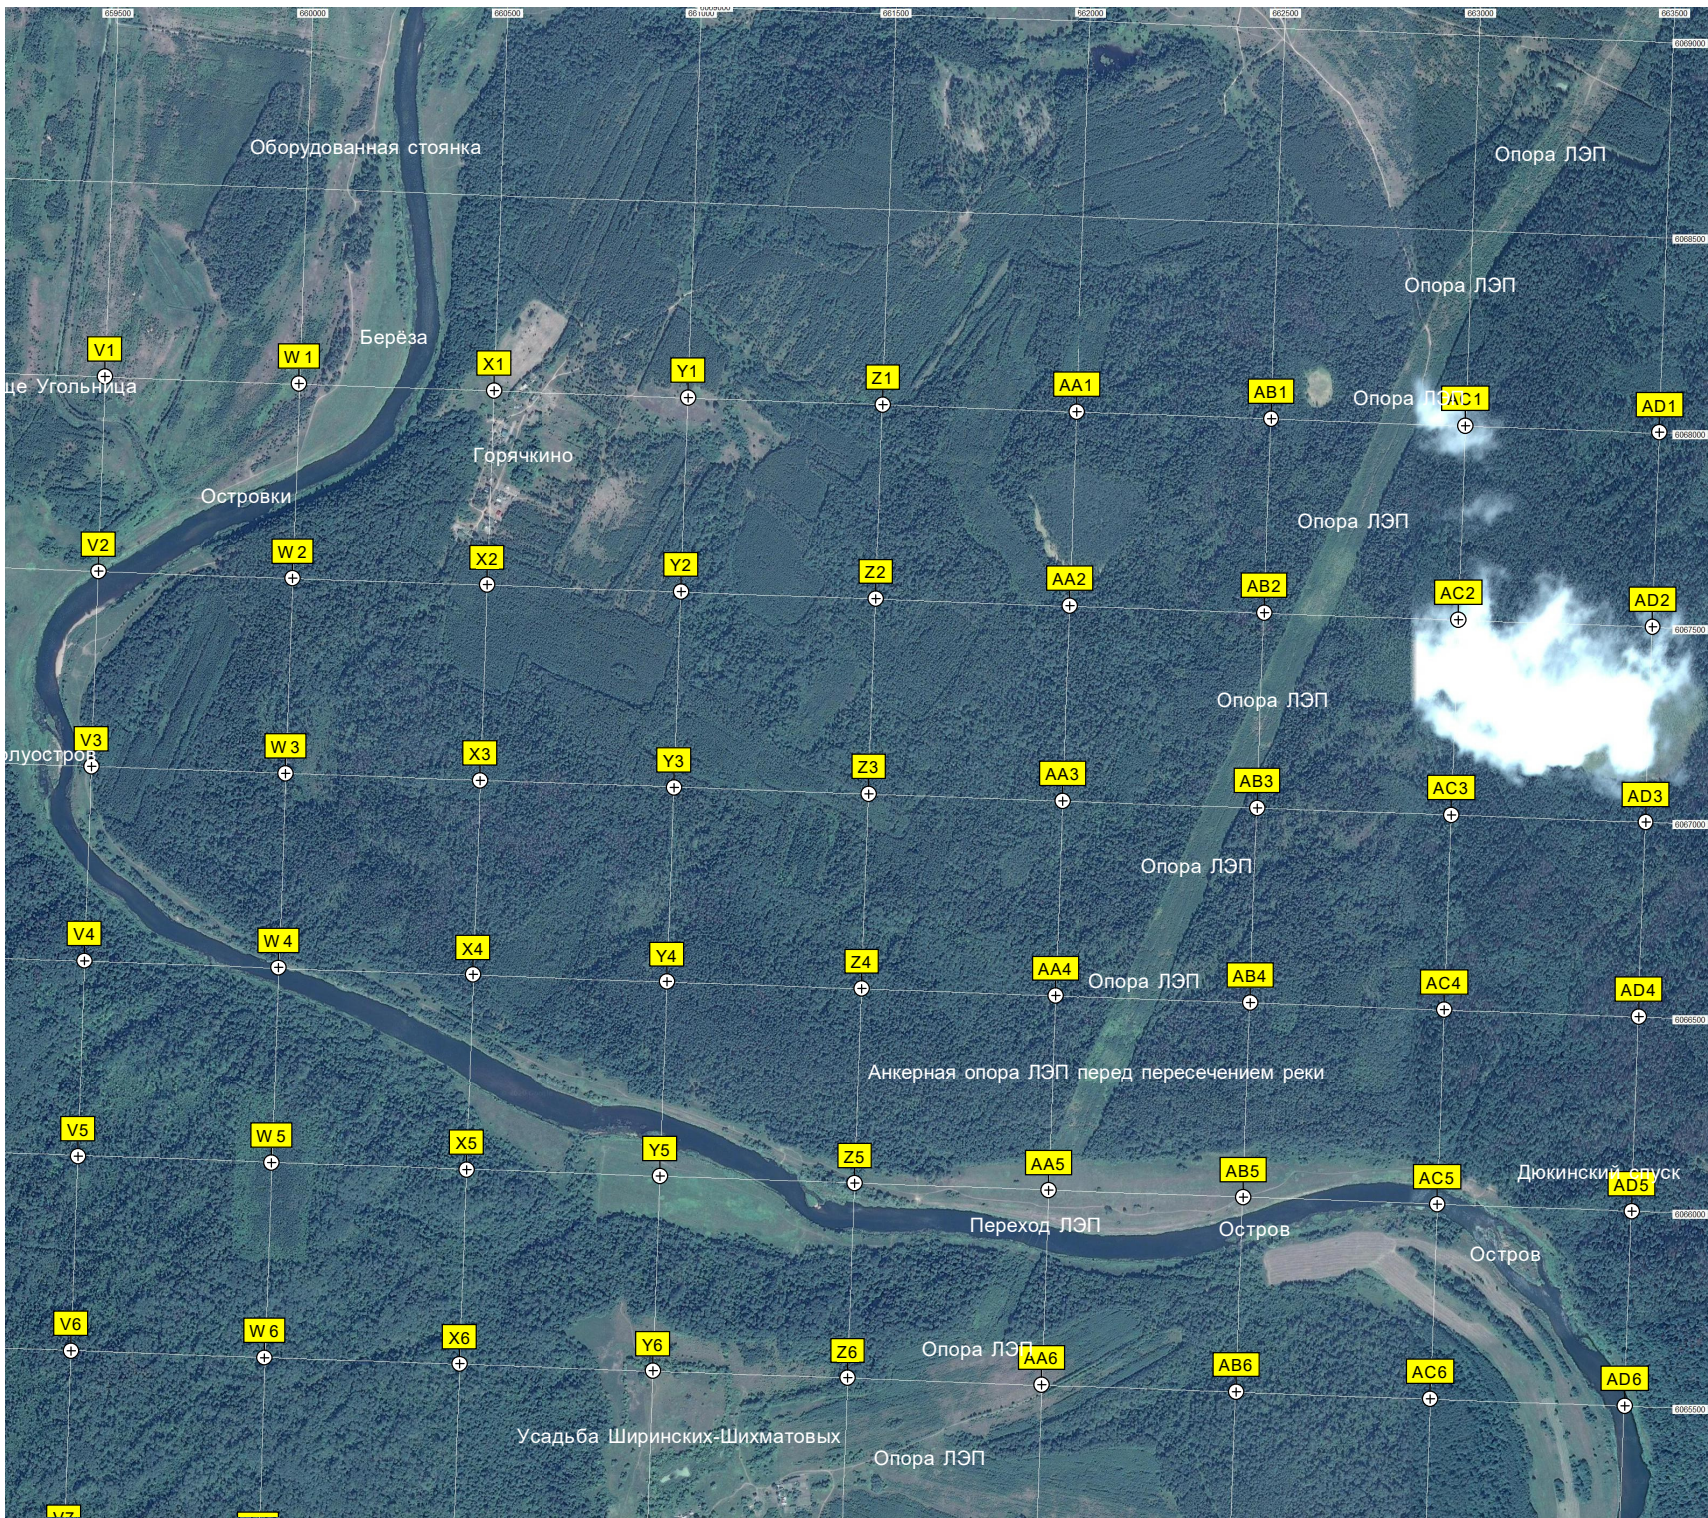

K7

L7

M7

N7

O7

P7

Q7

R7

S7

T7

U7

Болото

Урочище Гребушинка

КФХ Ковалев С.С.

107-й километр автодороги Вязьма - Калуга (Р-132) (72)

108-й километр автодороги Вязьма - Калуга (Р-132) (71)

109-й километр автодороги Вязьма - Калуга (Р-132) (70)

Тракт

110-й километр автодороги Вязьма - Калуга (Р-132) (69) урочище Новая

Астапова Слобода

Вышка сотовой связи

Сосино

Урочище Нов

60956000