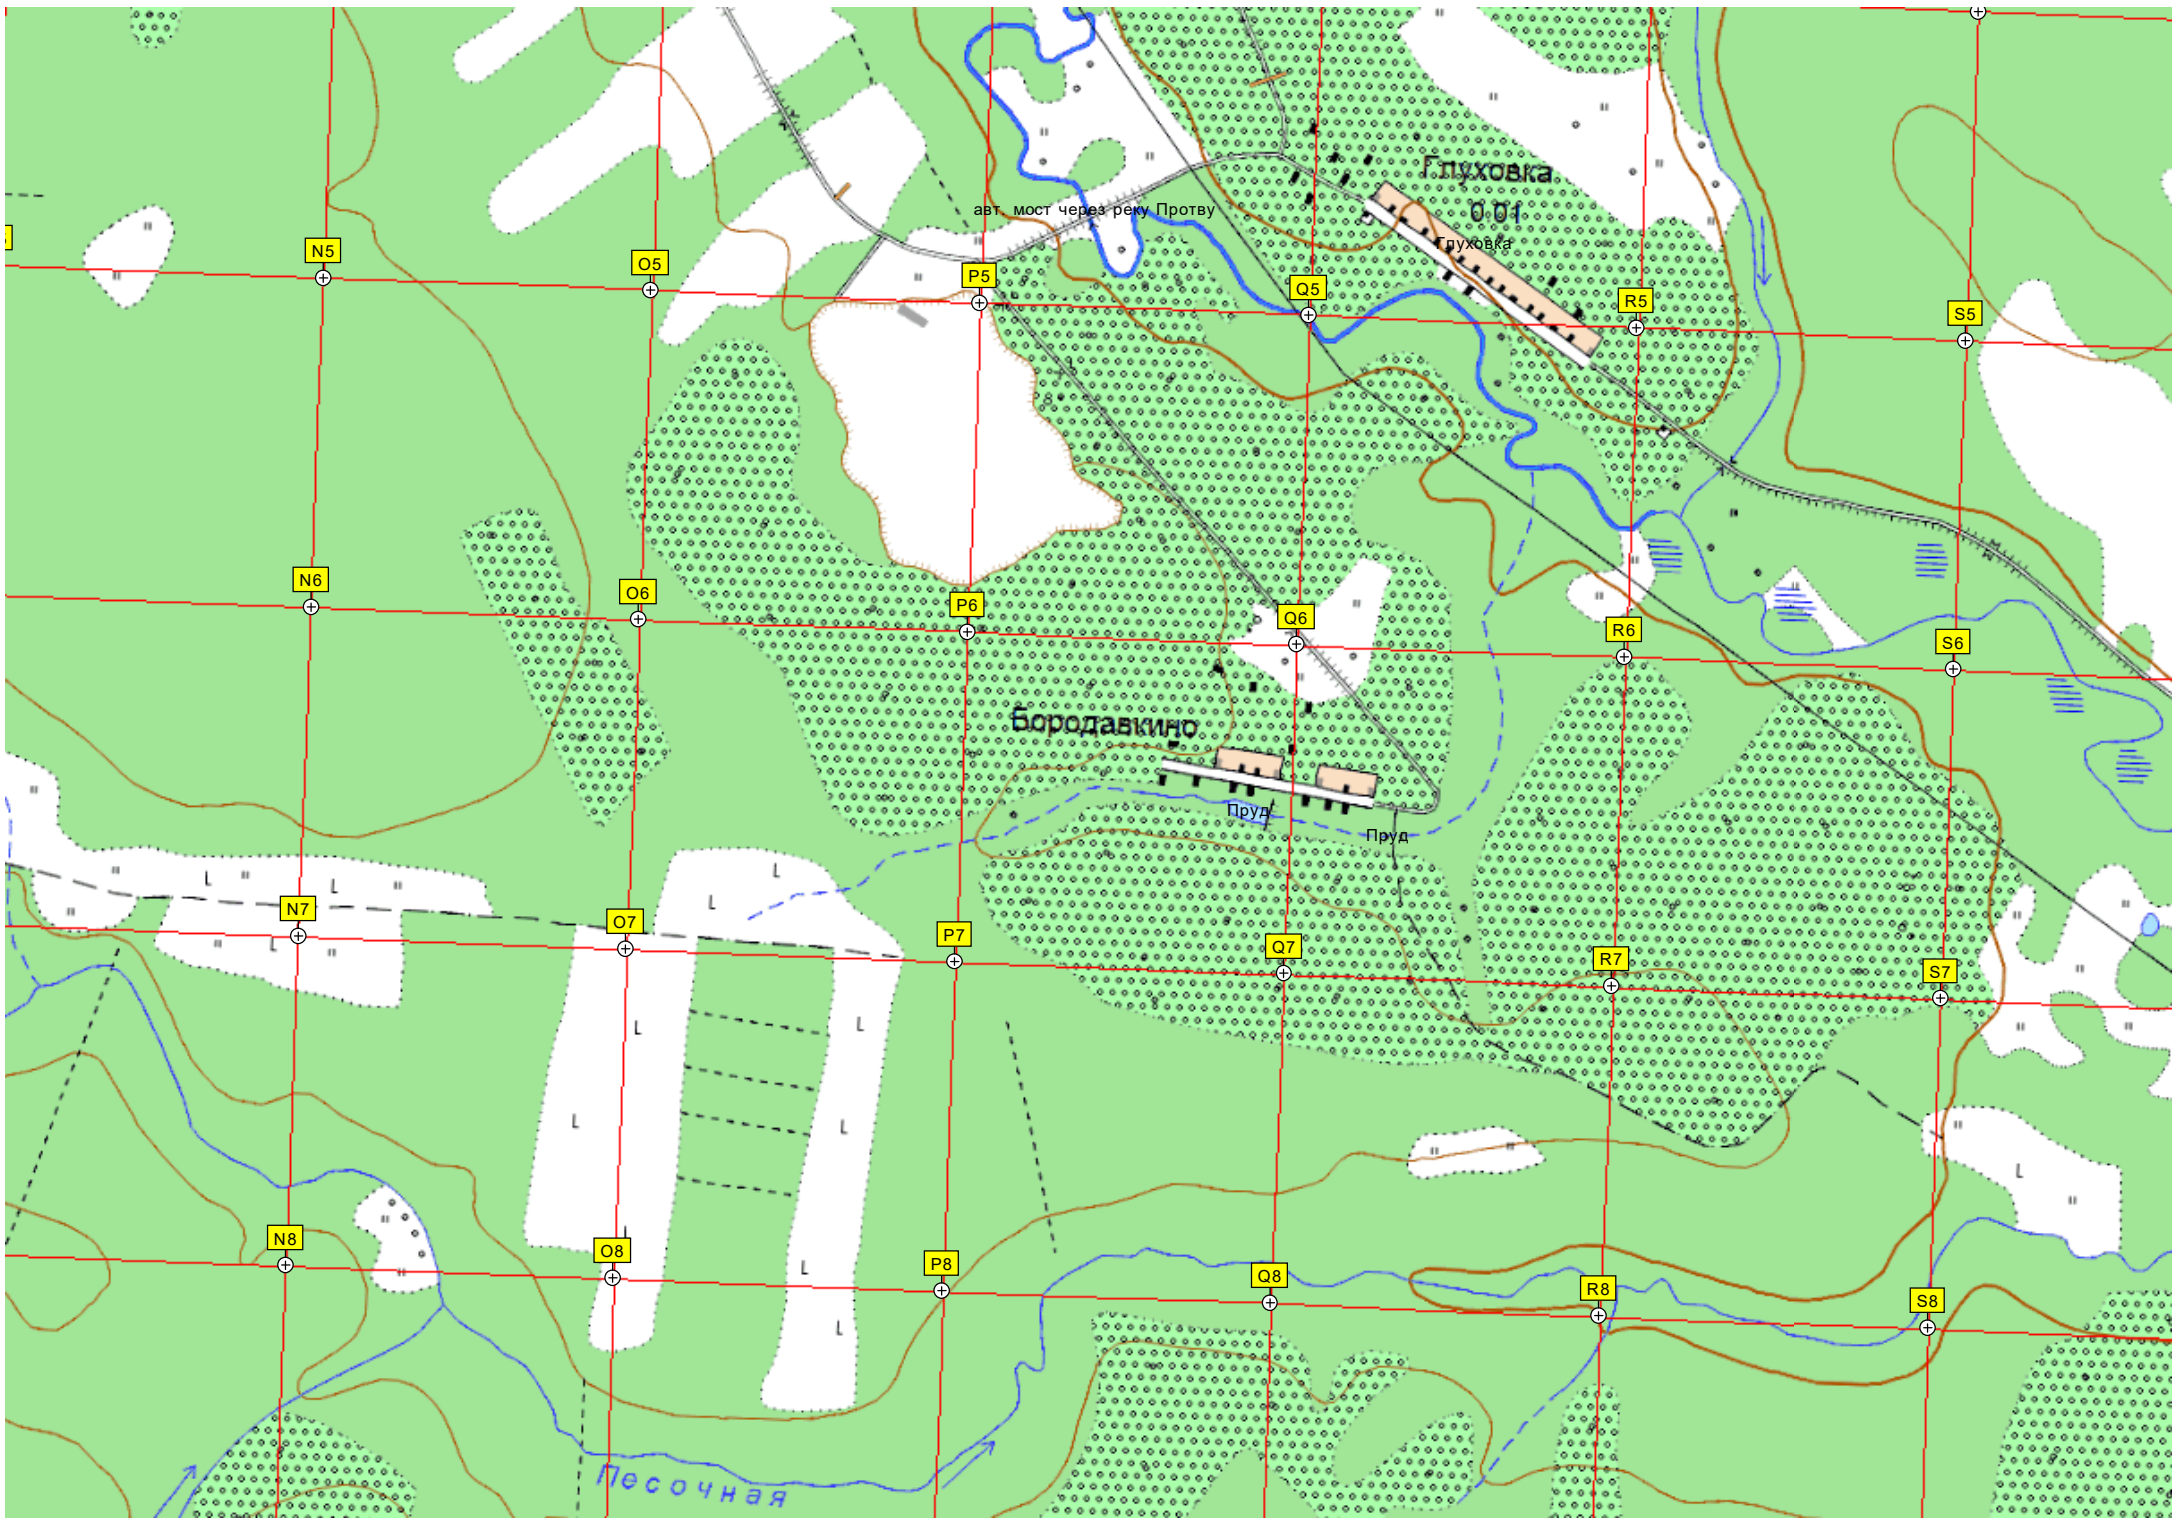

D9

E9

F9

Песочная

Трубный переезд

Урочище Новое Селище

Песочная

осина бер.

42

63

Урочище Зайцево

авт. мост через реку Протву

Глуховка

Бородавкино

Песочная

Пруд