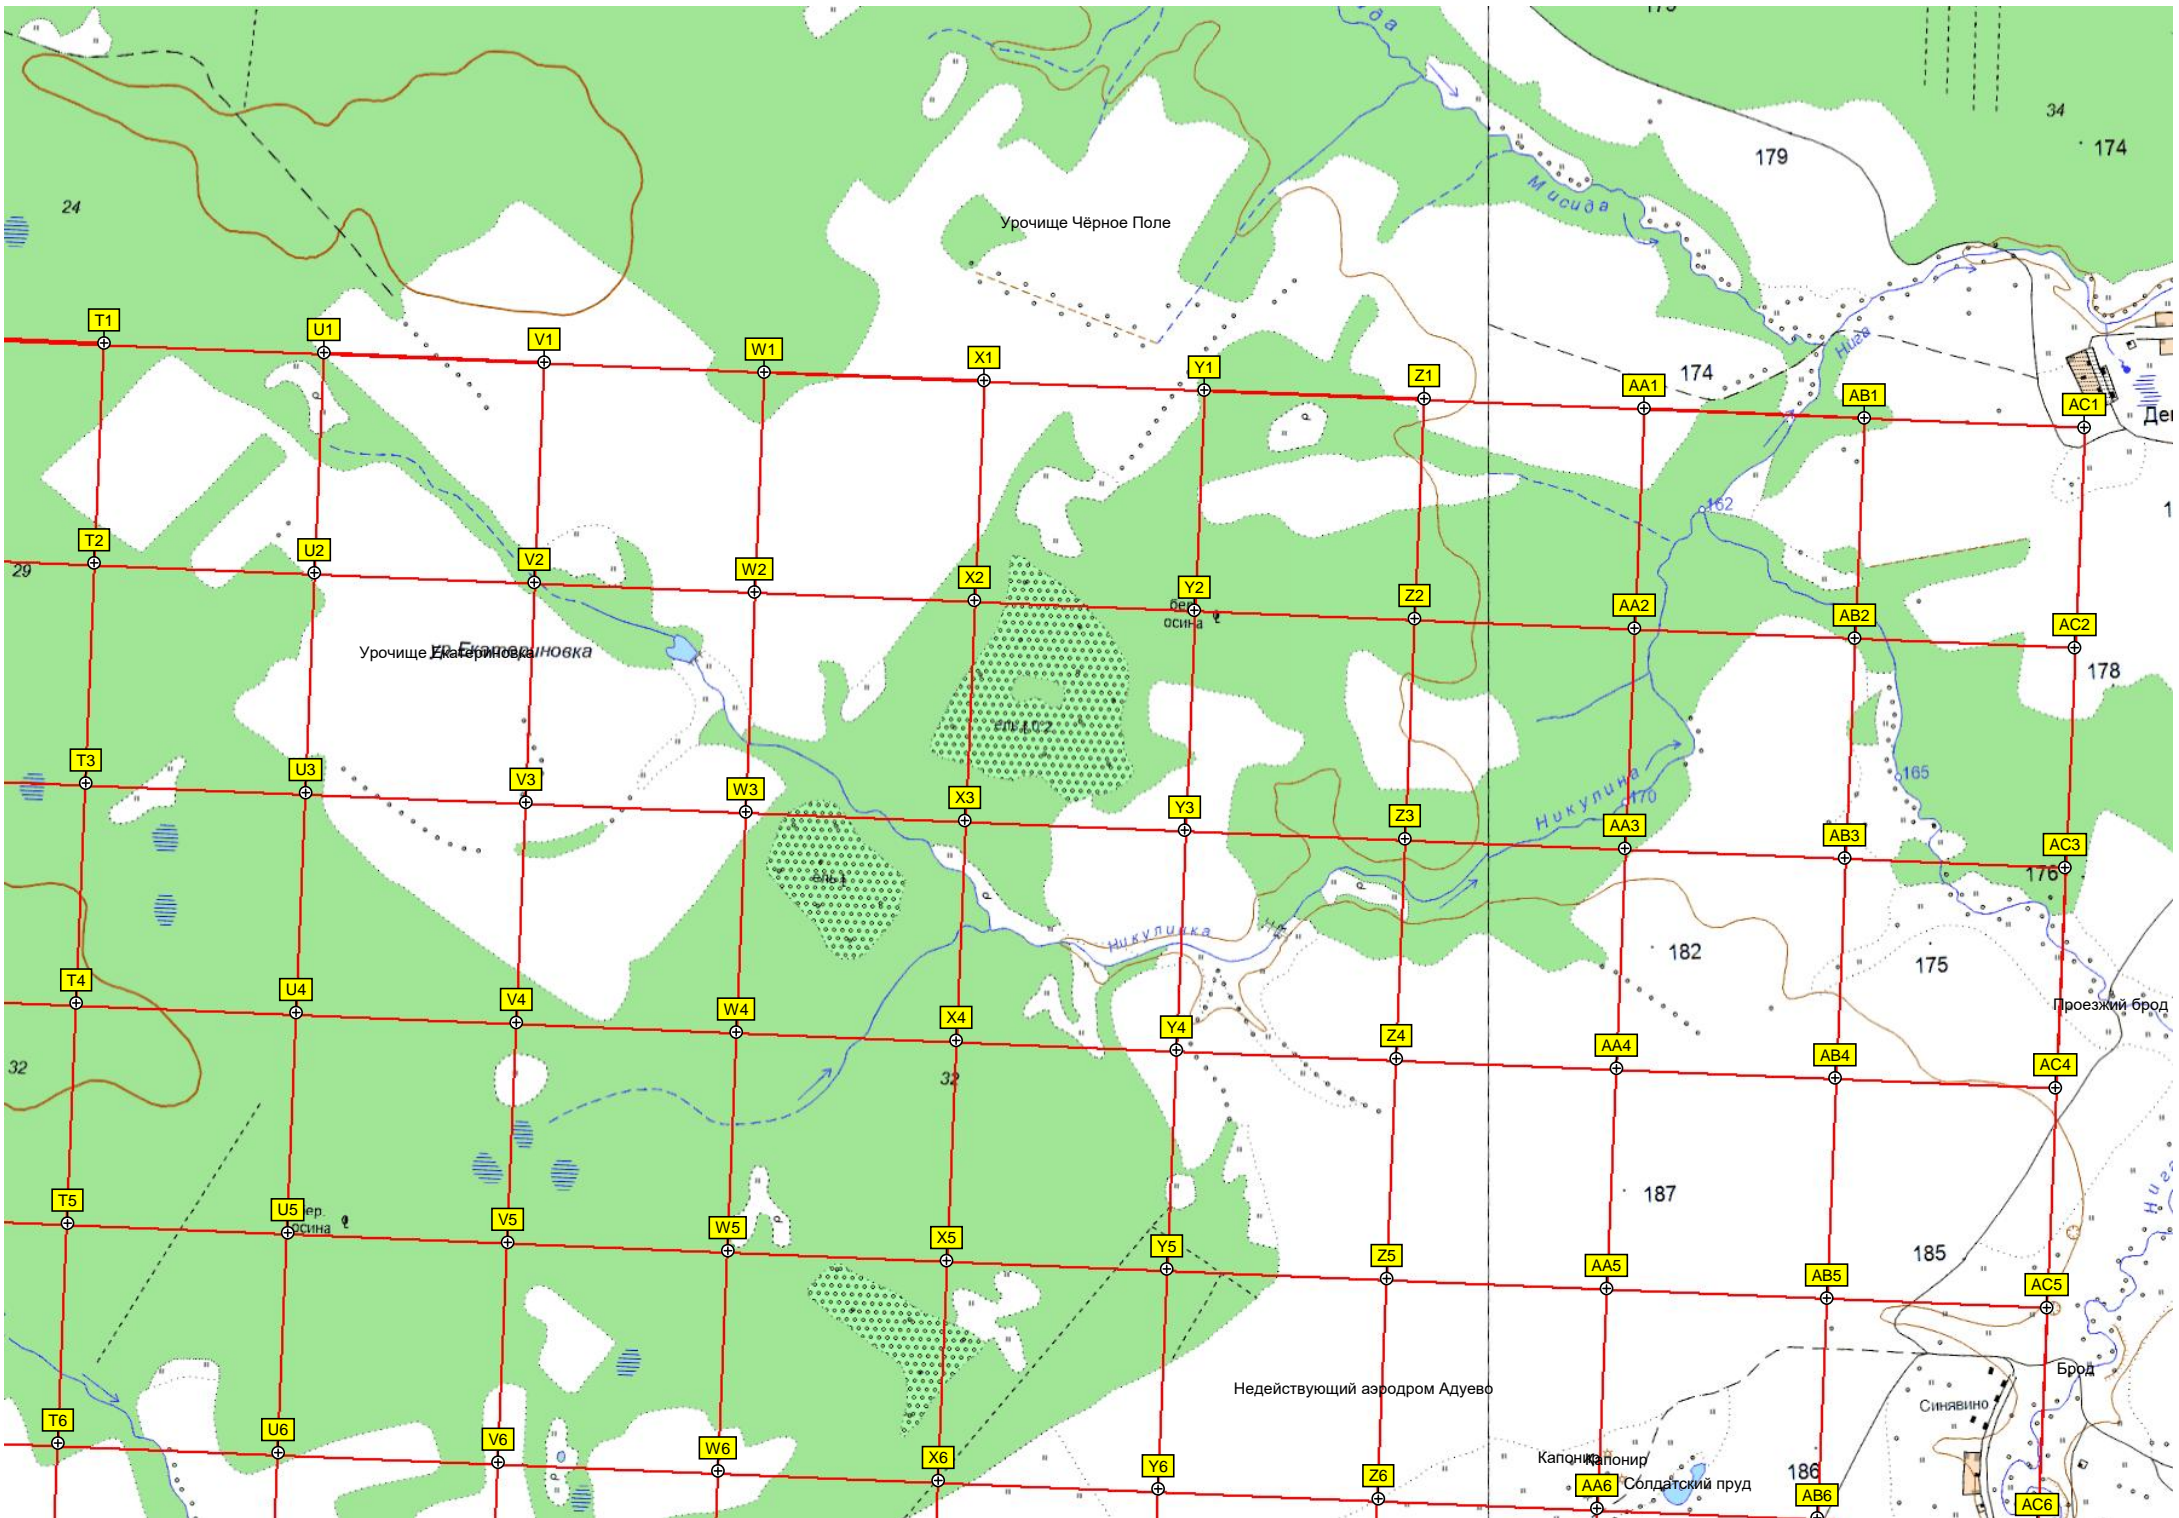

сар.

Митрохино  
ур. Митрохино

42

44

43

45

46

Варваровка  
0.20 АЦЗ  
Пруд

бер.  
осина

бер.  
осина

бер.

Пруд

Пруд

Мансурово

сад. уч.  
(стр.)

Капонирапонири

AA13

AB13

AC13

195

151-й километр автодороги Мод А-101