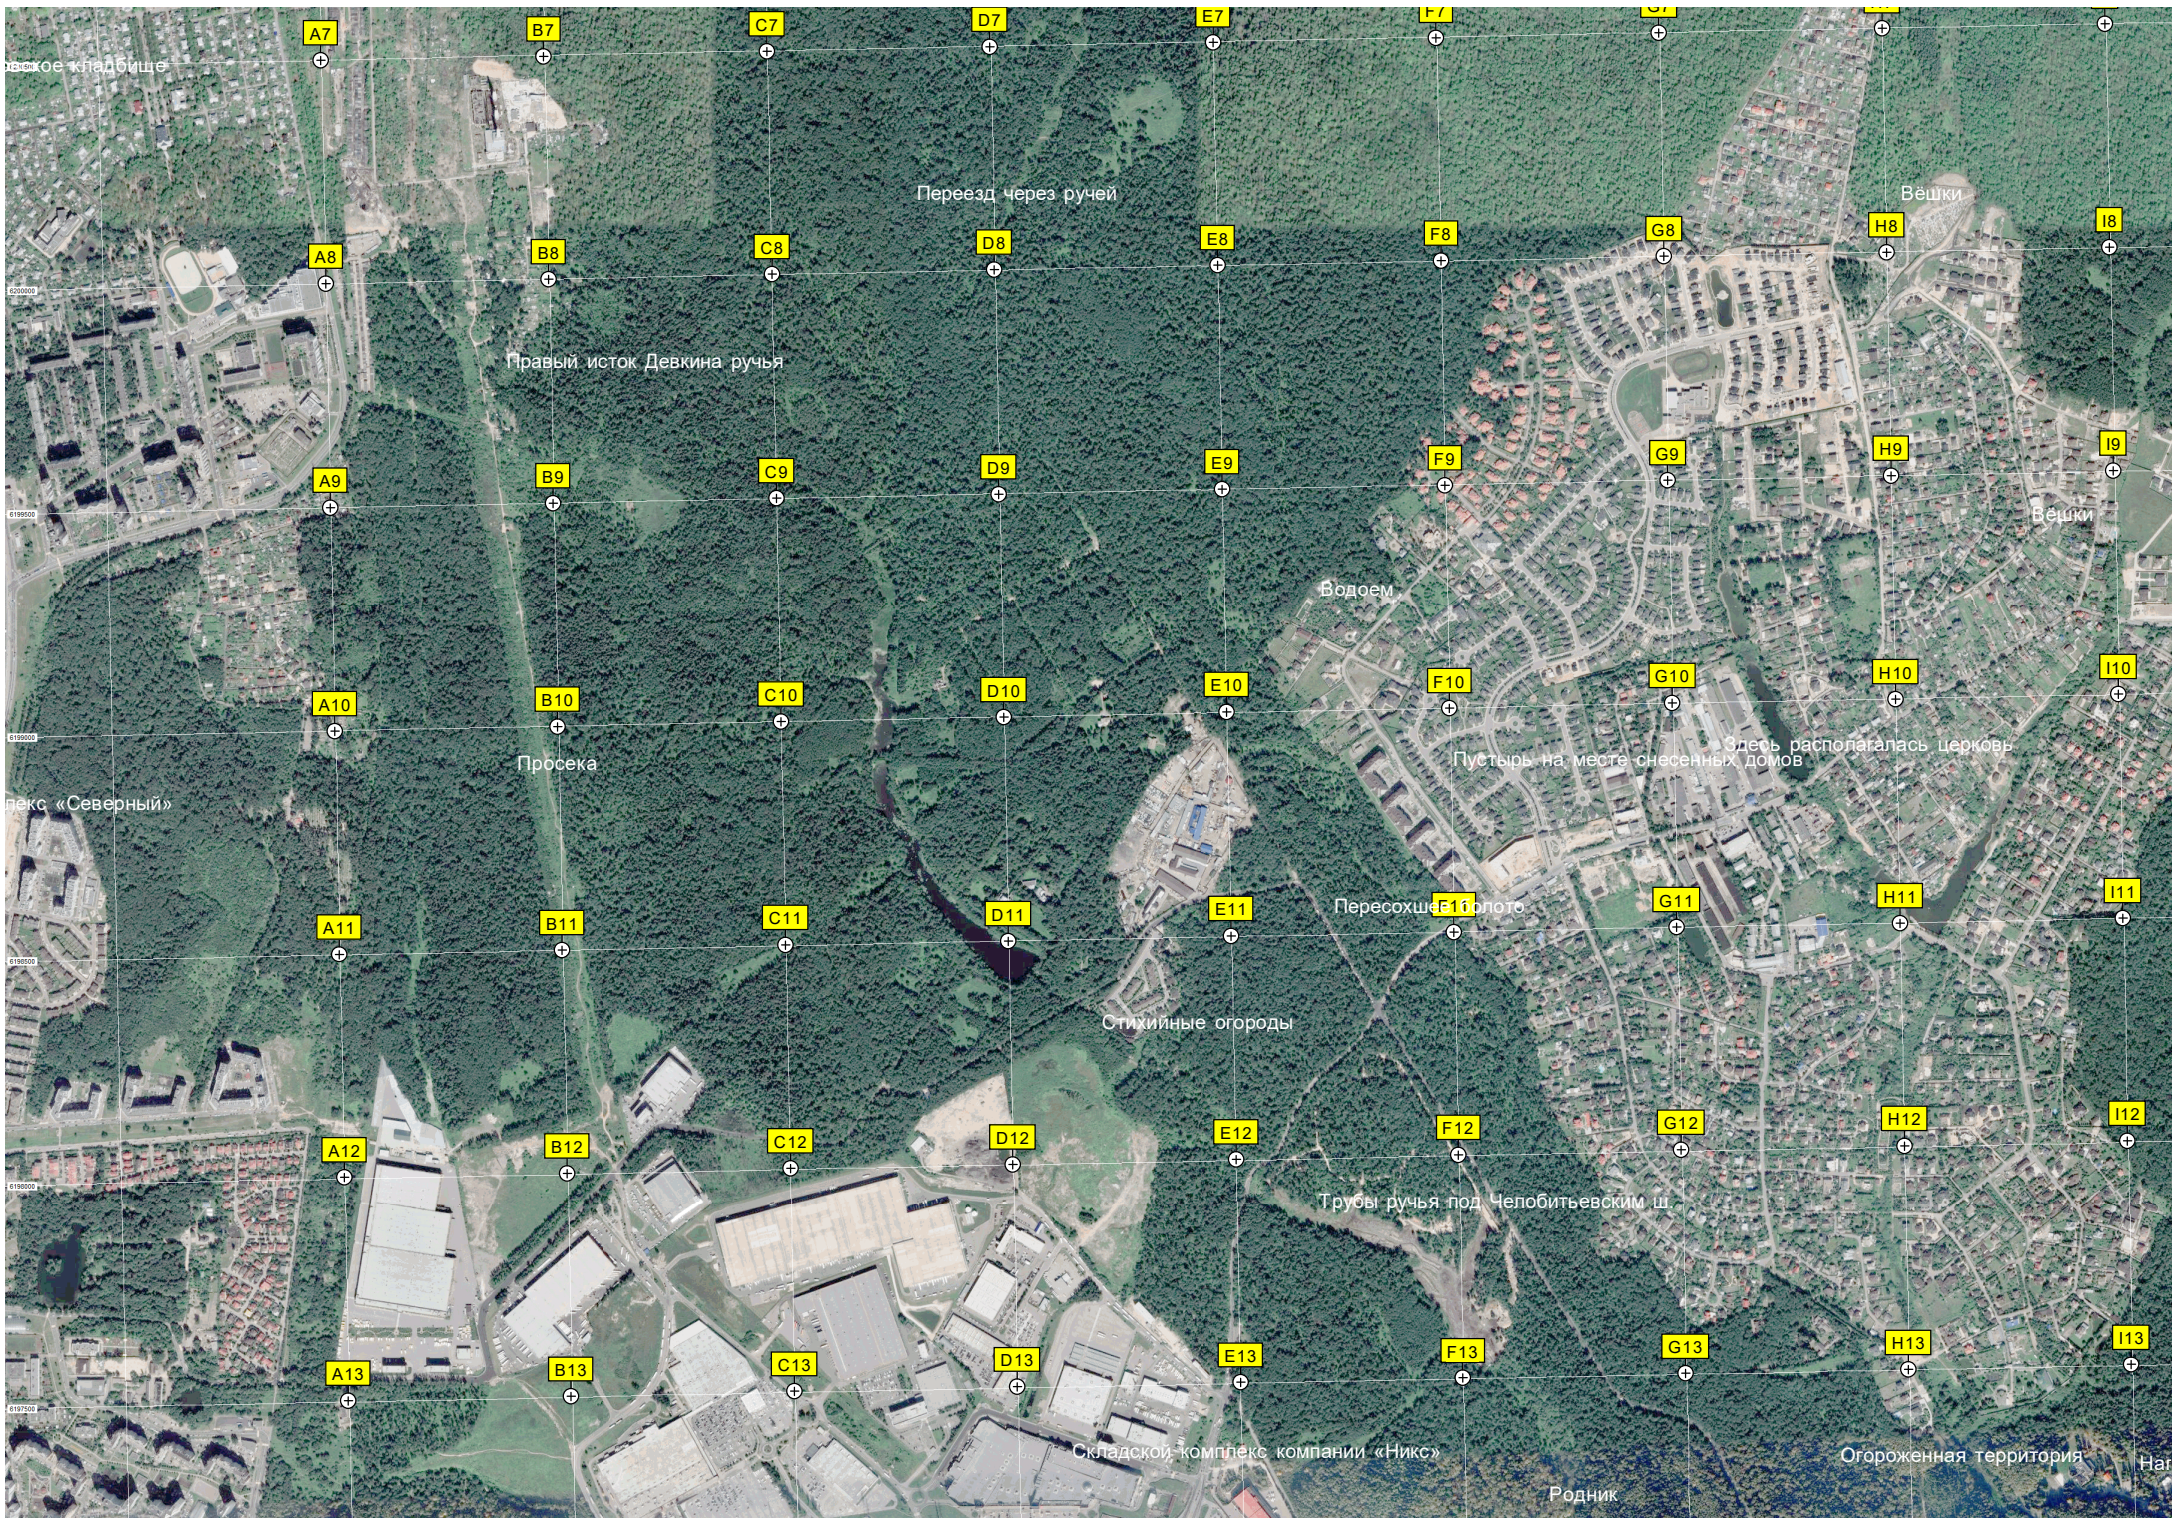

Дренажная канава

Старая дорога

Ховрино

Антенное поле

Антенна

Настоящее владение лесхоз «Мытищинский»

Водозаборный пункт

Поляна вдоль просеки

Колодец

Волковское кладбище

Кладбище

Мототрек Бородино

Бывшее село Никольско-Боговляенское

Поляна

Склад

Верховья Глинского ручья