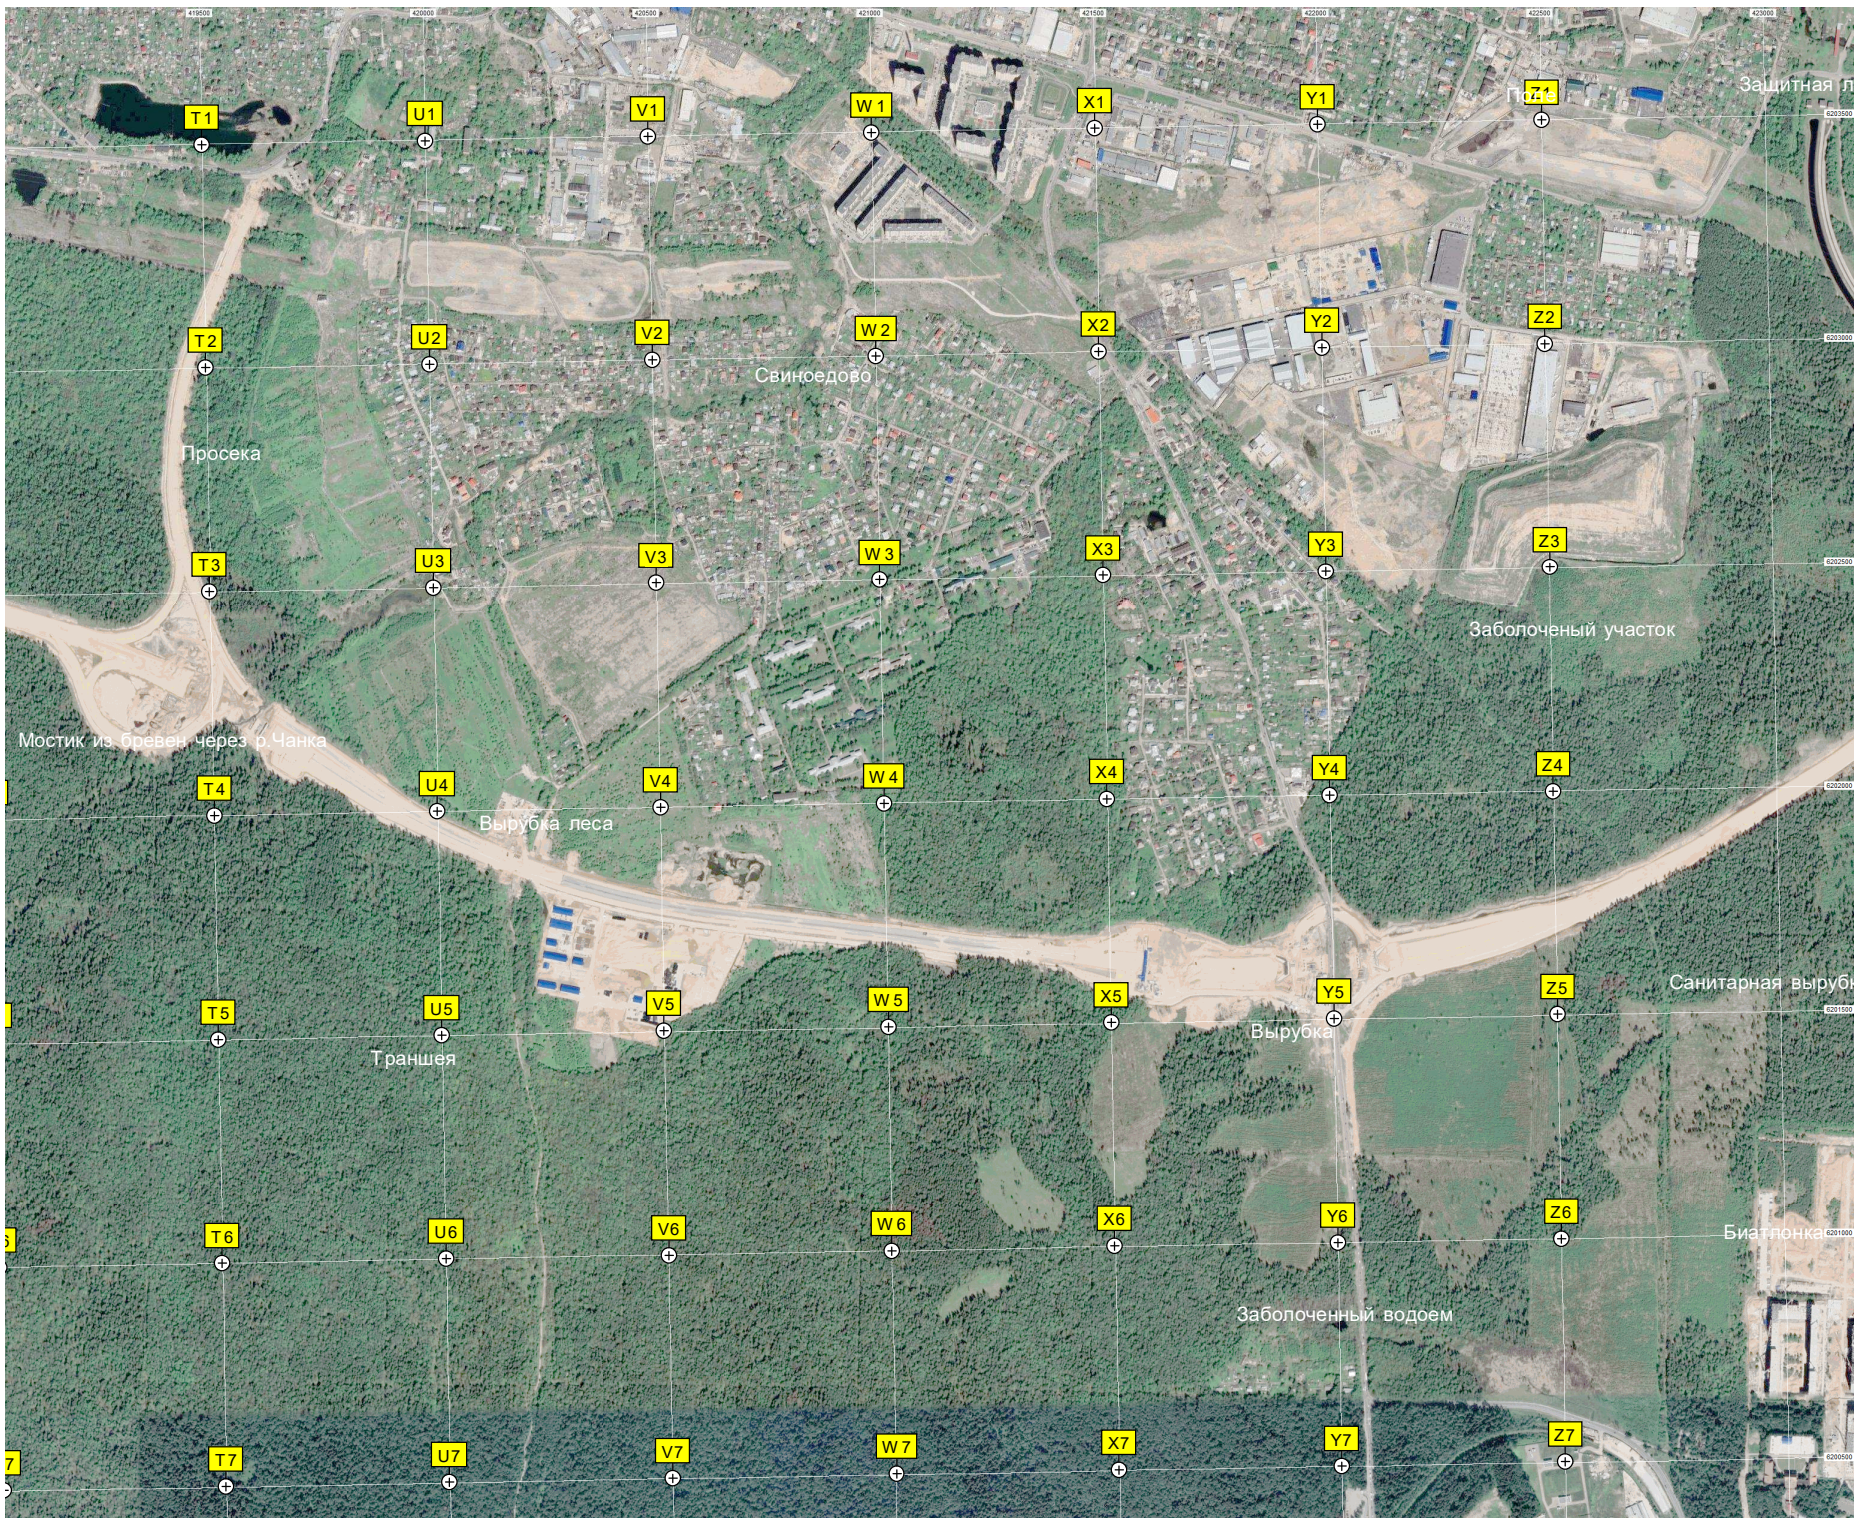

Дренажная канава

Старая дорога

Ховрино

Антенное поле

Антенна

Настоящее владение лесхоз «Мытищинский»

Водозаборный пункт

Поляна вдоль просеки

Колодец

Волковское кладбище

Кладбище

Мототрек Бородино

Бывшее село Никольско-Боговляенское

Поляна

Склад

Верховья Глинского ручья