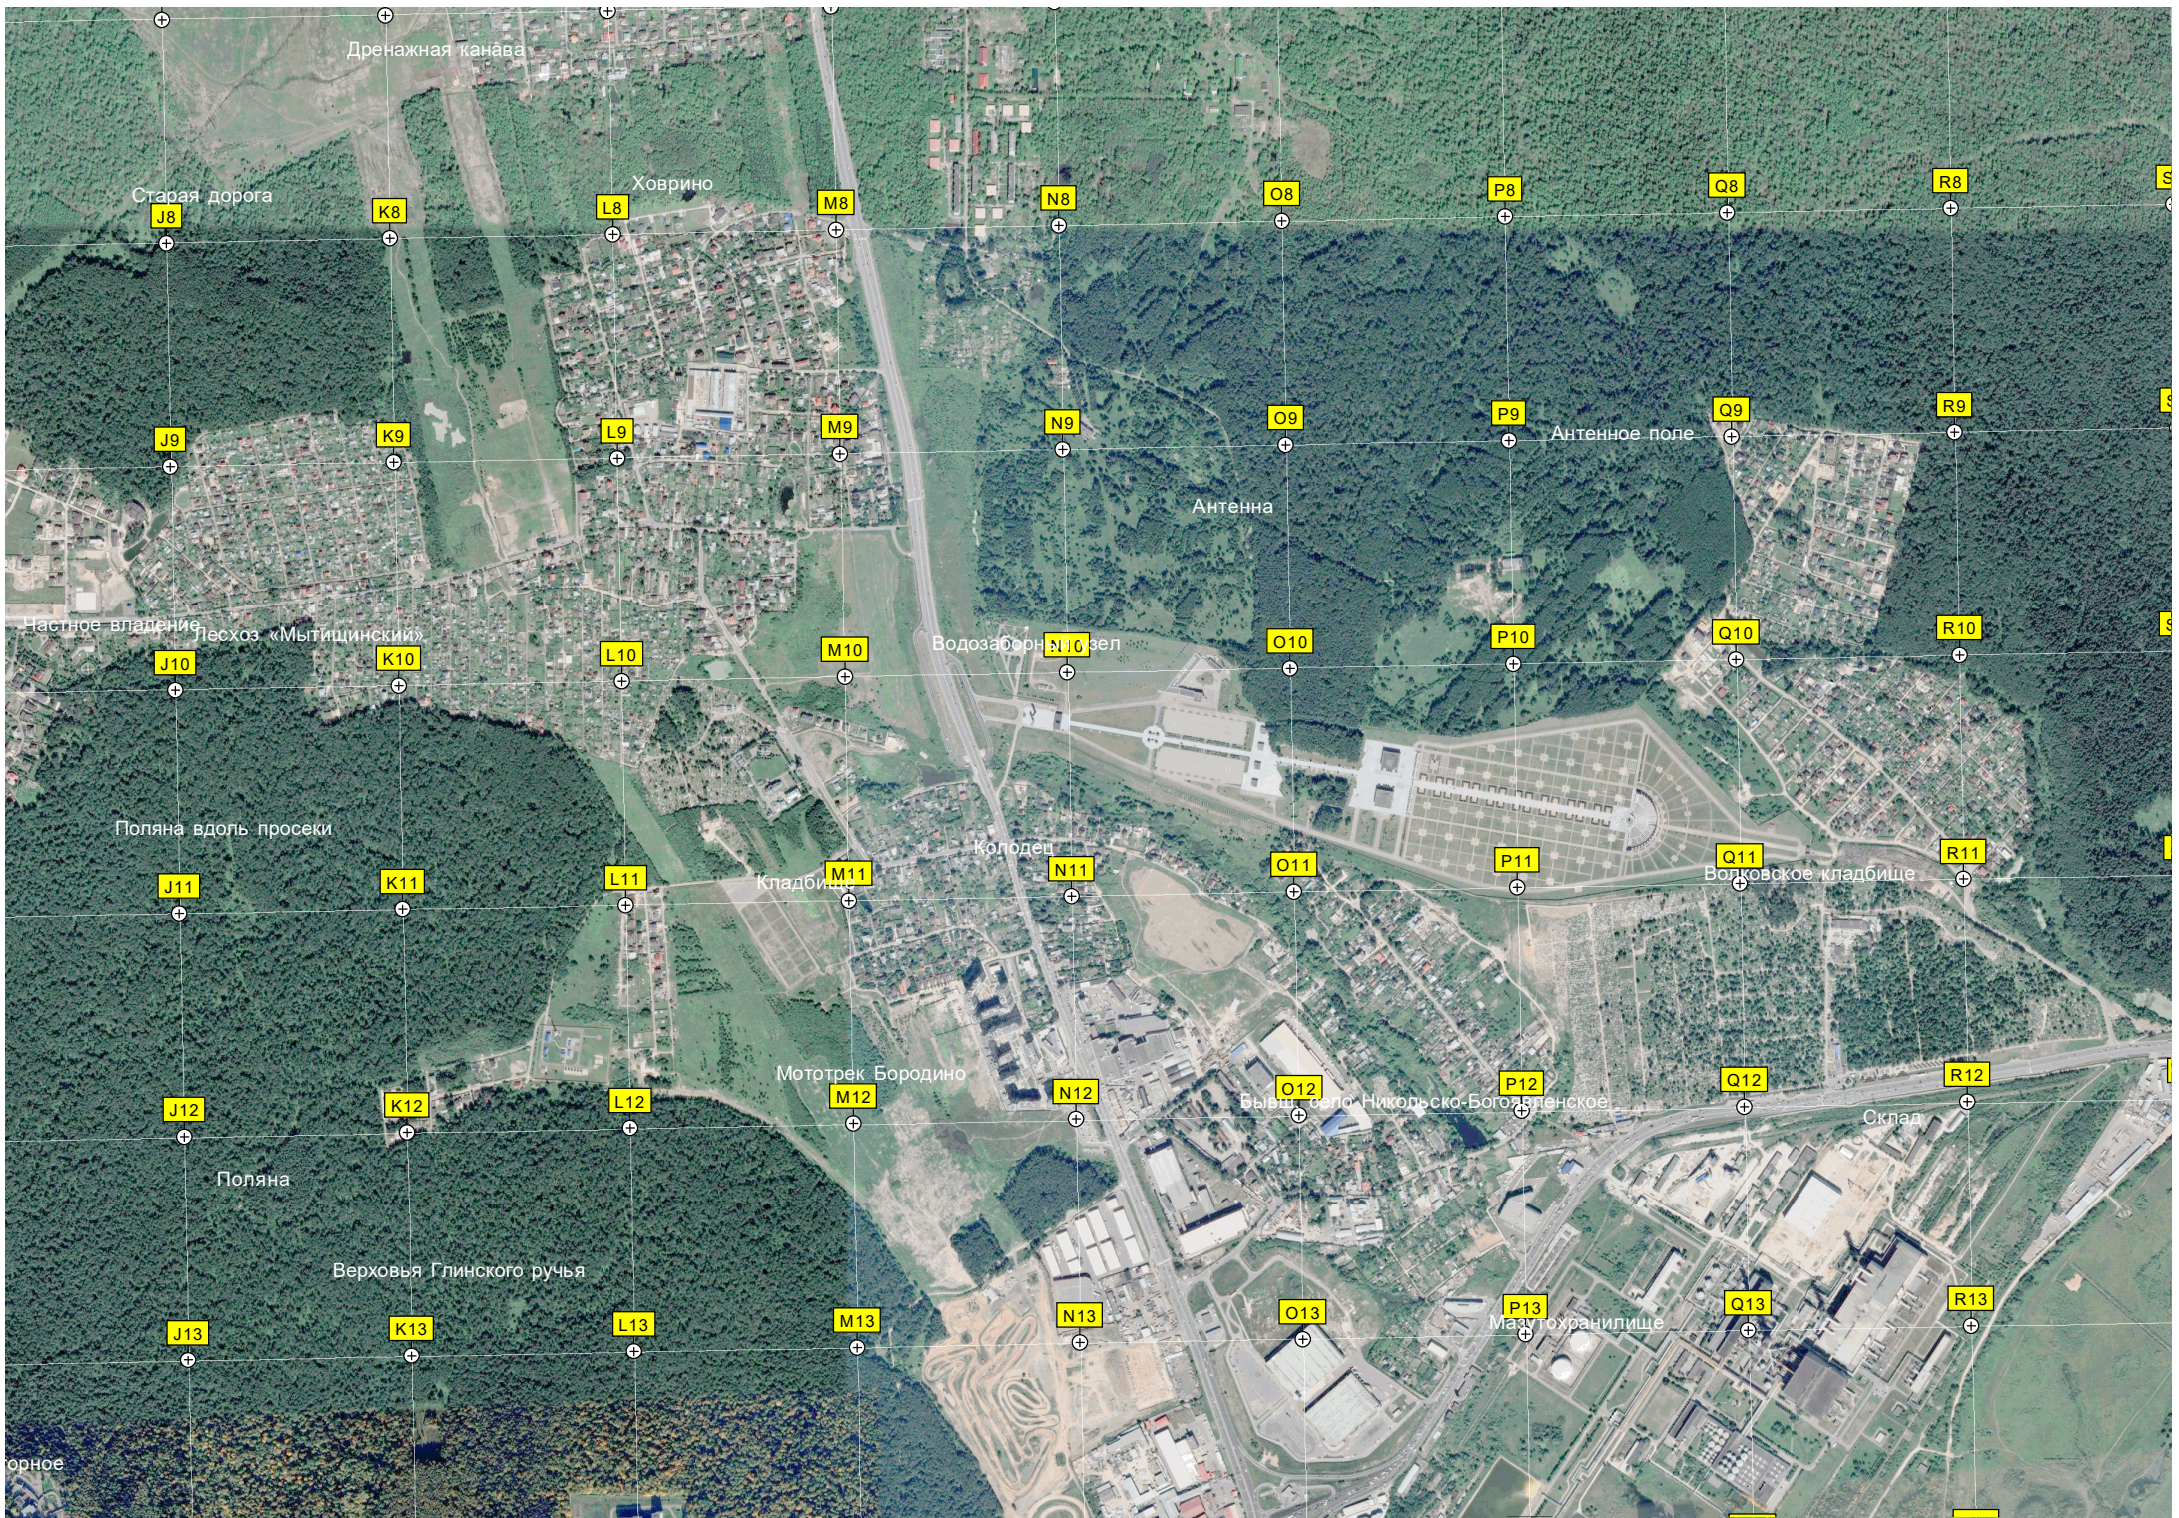

Дренажная канава

Старая дорога

Ховрино

Антенное поле

Антенна

Настоящее владение лесхоз «Мытищинский»

Водозаборный пункт

Поляна вдоль просеки

Колодец

Волковское кладбище

Кладбище

Мототрек Бородино

Бывшее село Никольско-Боговляенское

Поляна

Склад

Верховья Глинского ручья