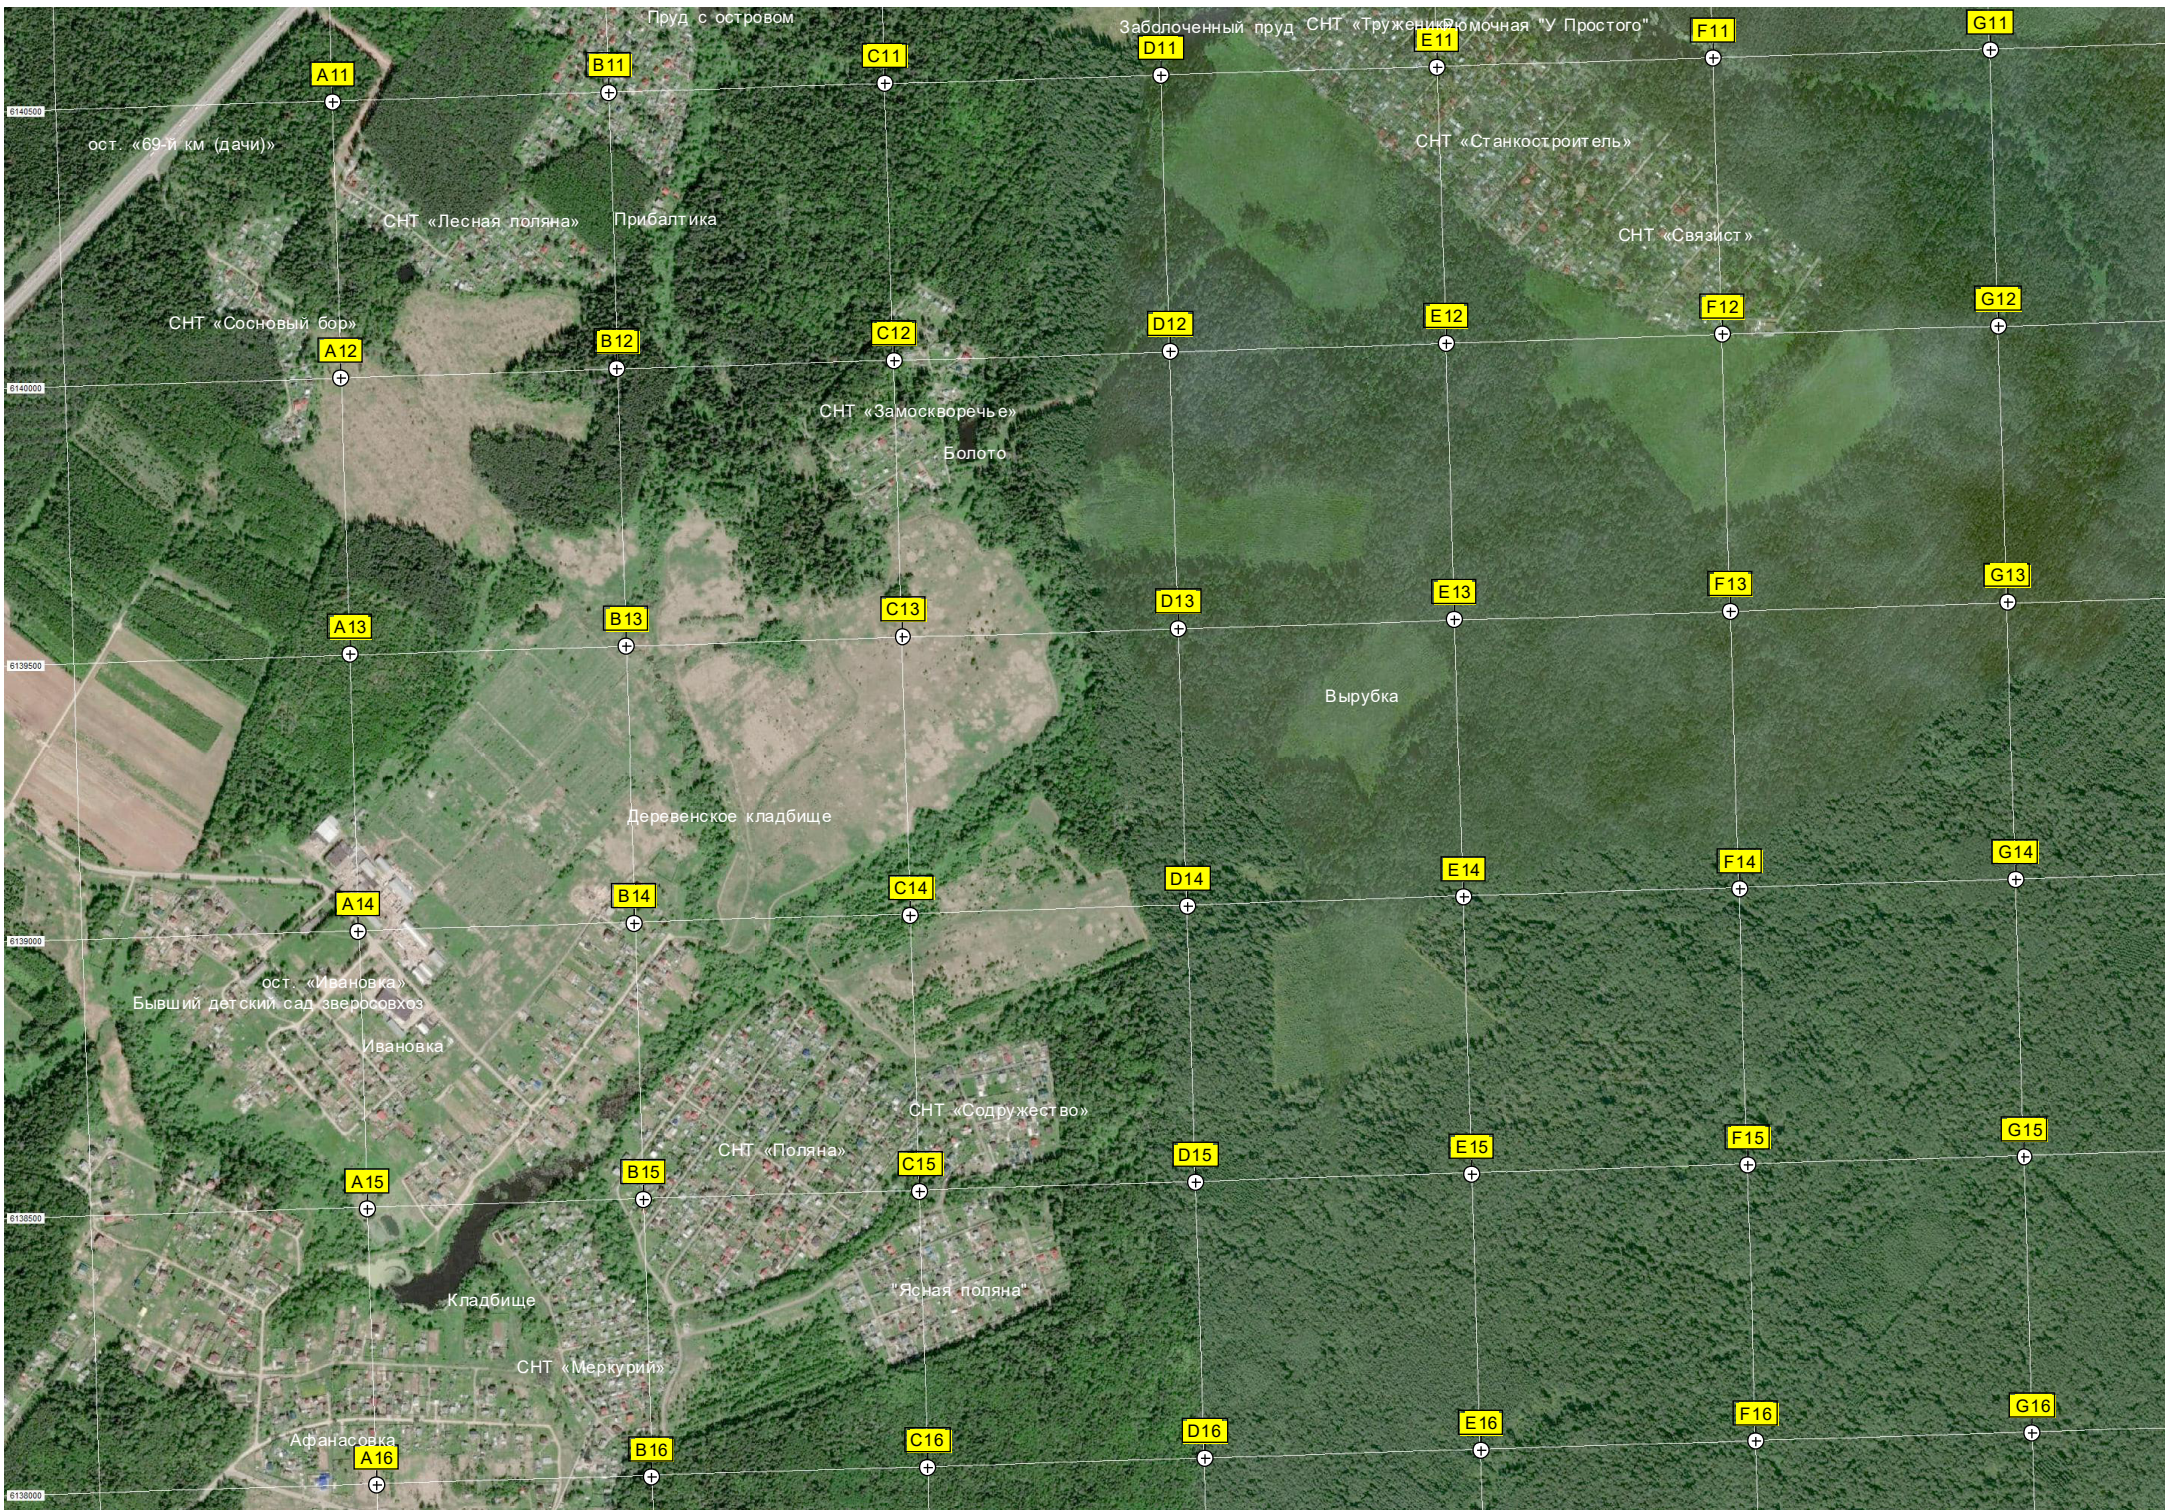

Руднево

Неиспользуемая ост.

ост. «Славянская ул.»

Пруд

Плотина

Зарастающий пруд

Пруд

Территория храма Рождества Пре
Автомойка

Вырубка

Вырубка

Квартал № 30 Квартал № 31

Вырубка

Вырубка

Нерегулируемый ж.д. переход

Симин лес

Пруд

Пешеходный мост через железнод. платф. 240 км

Пруд

Пруд

Затопленный к.

Урочище Ляпилино

Дачный посёлок

Отчин колодец

СНТ «Фортуна»

СНТ «Яблонька»

СНТ «Неглинка»

платф. 241 км

Старая ж.д. насыпь

Карьеры

Зарастающая лес

P17

Q17