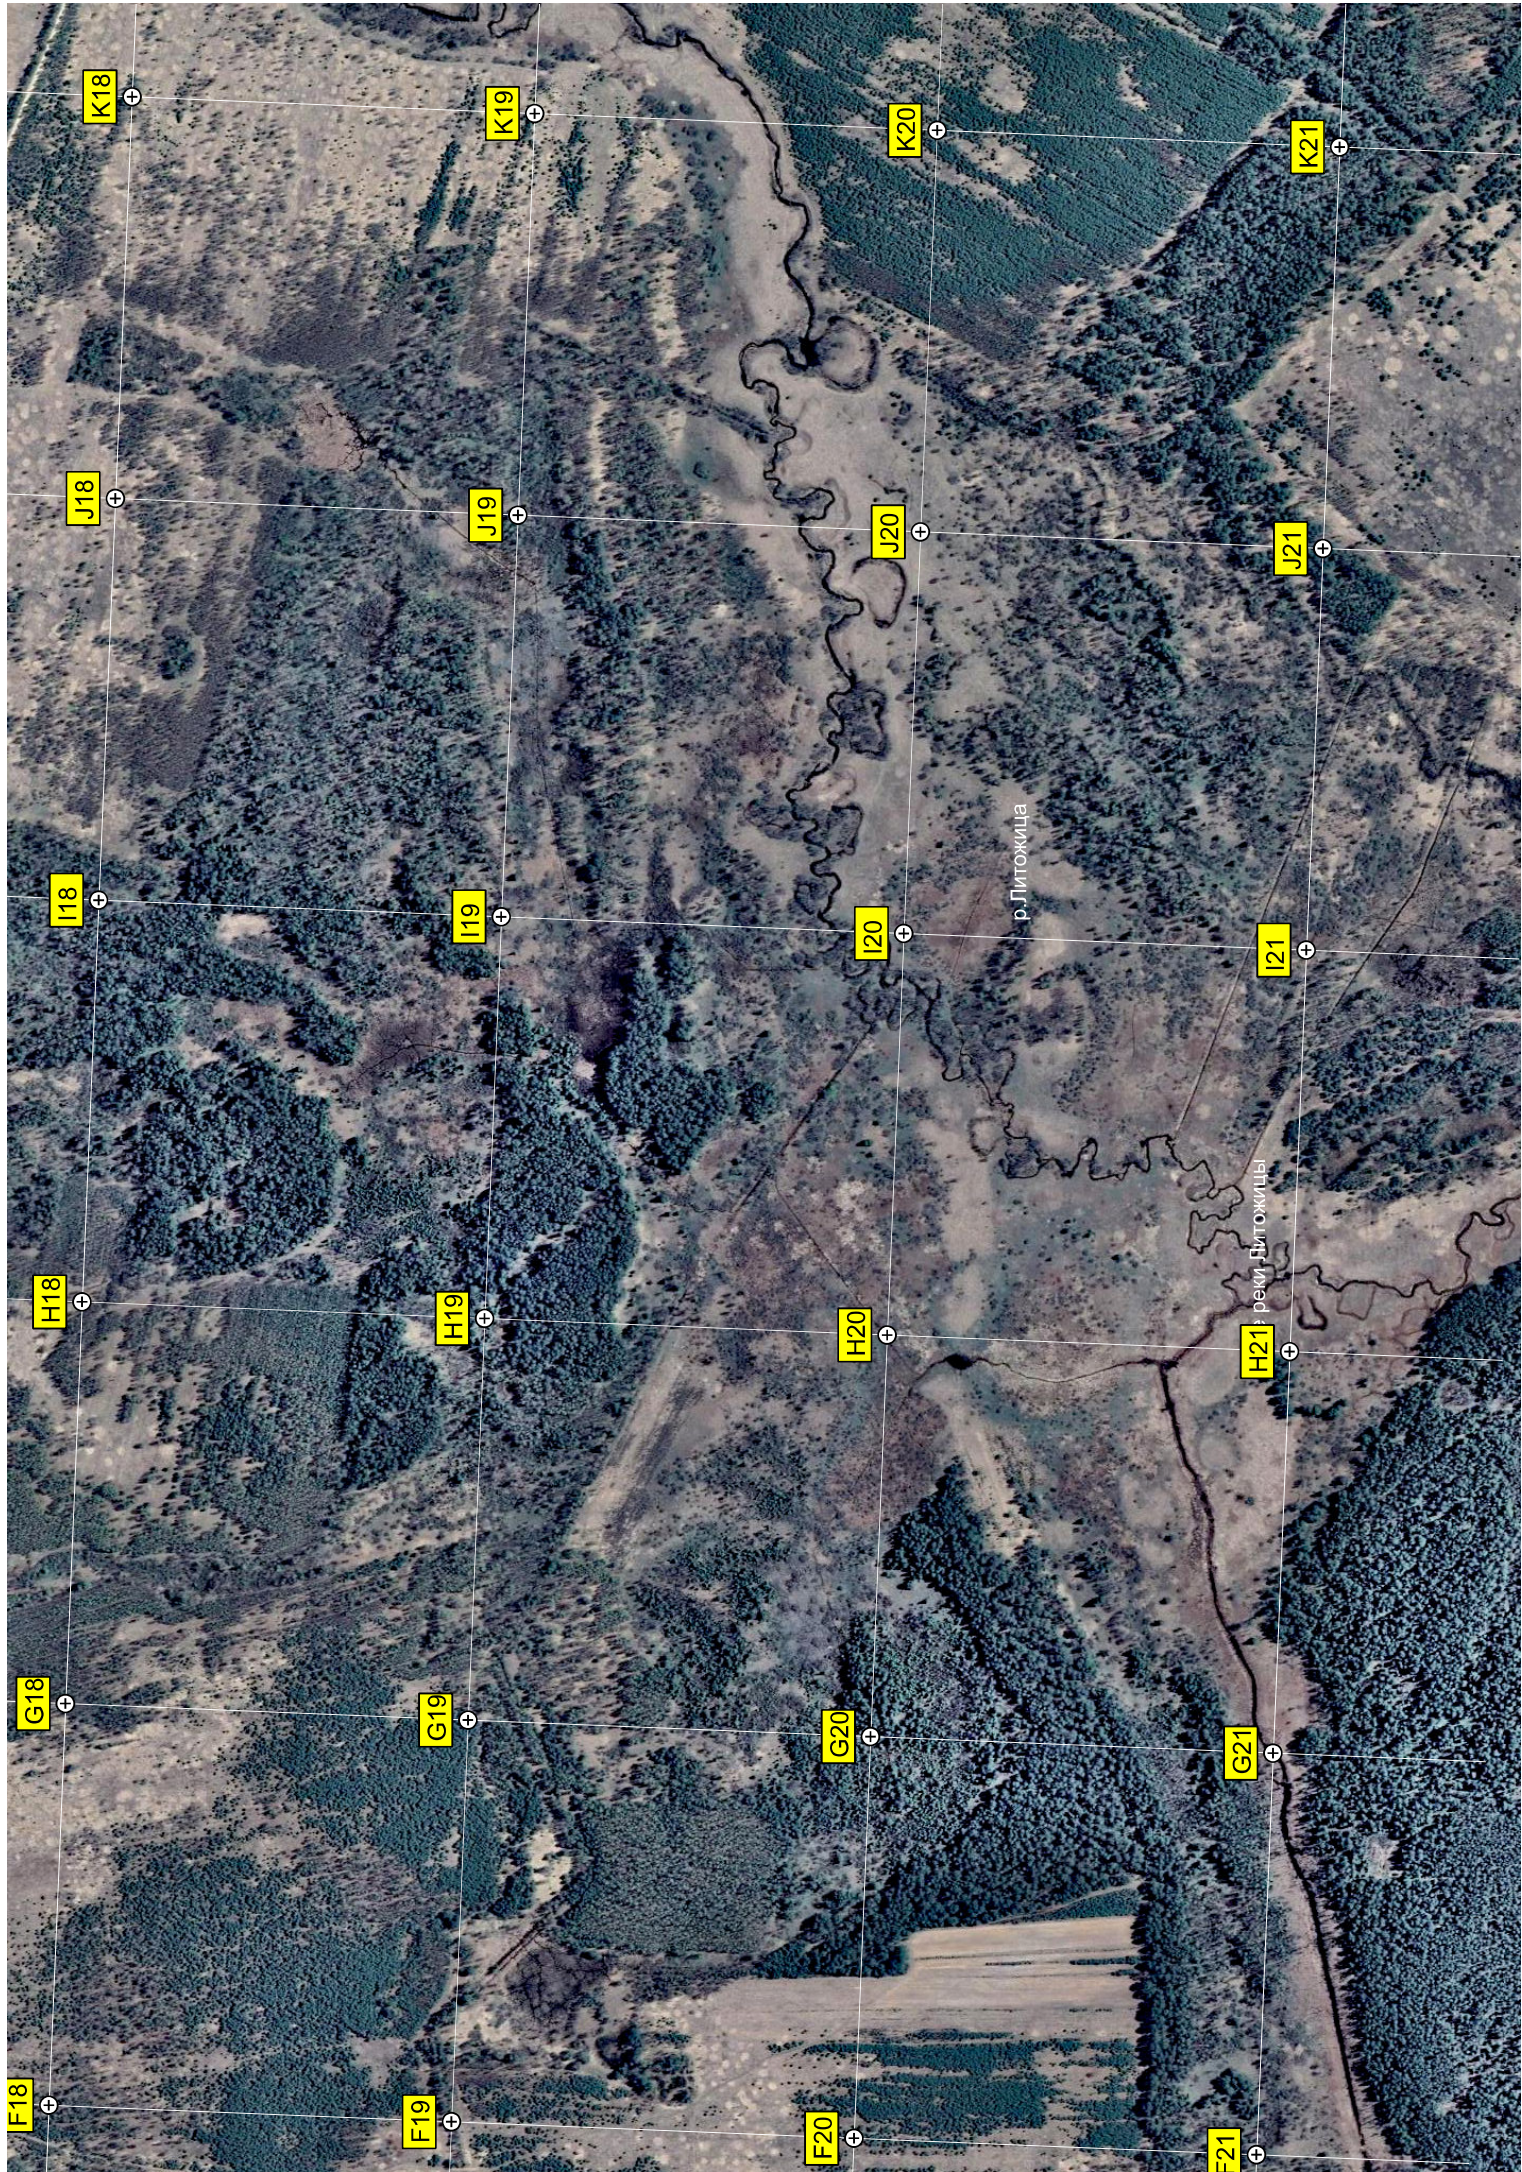

Пруд

Пруд

Ограда

Бордино

Урочище Четвергова

355pesc

Большое Селищи

P18

N19

N20

N21

M18

M19

M20

M21

L18