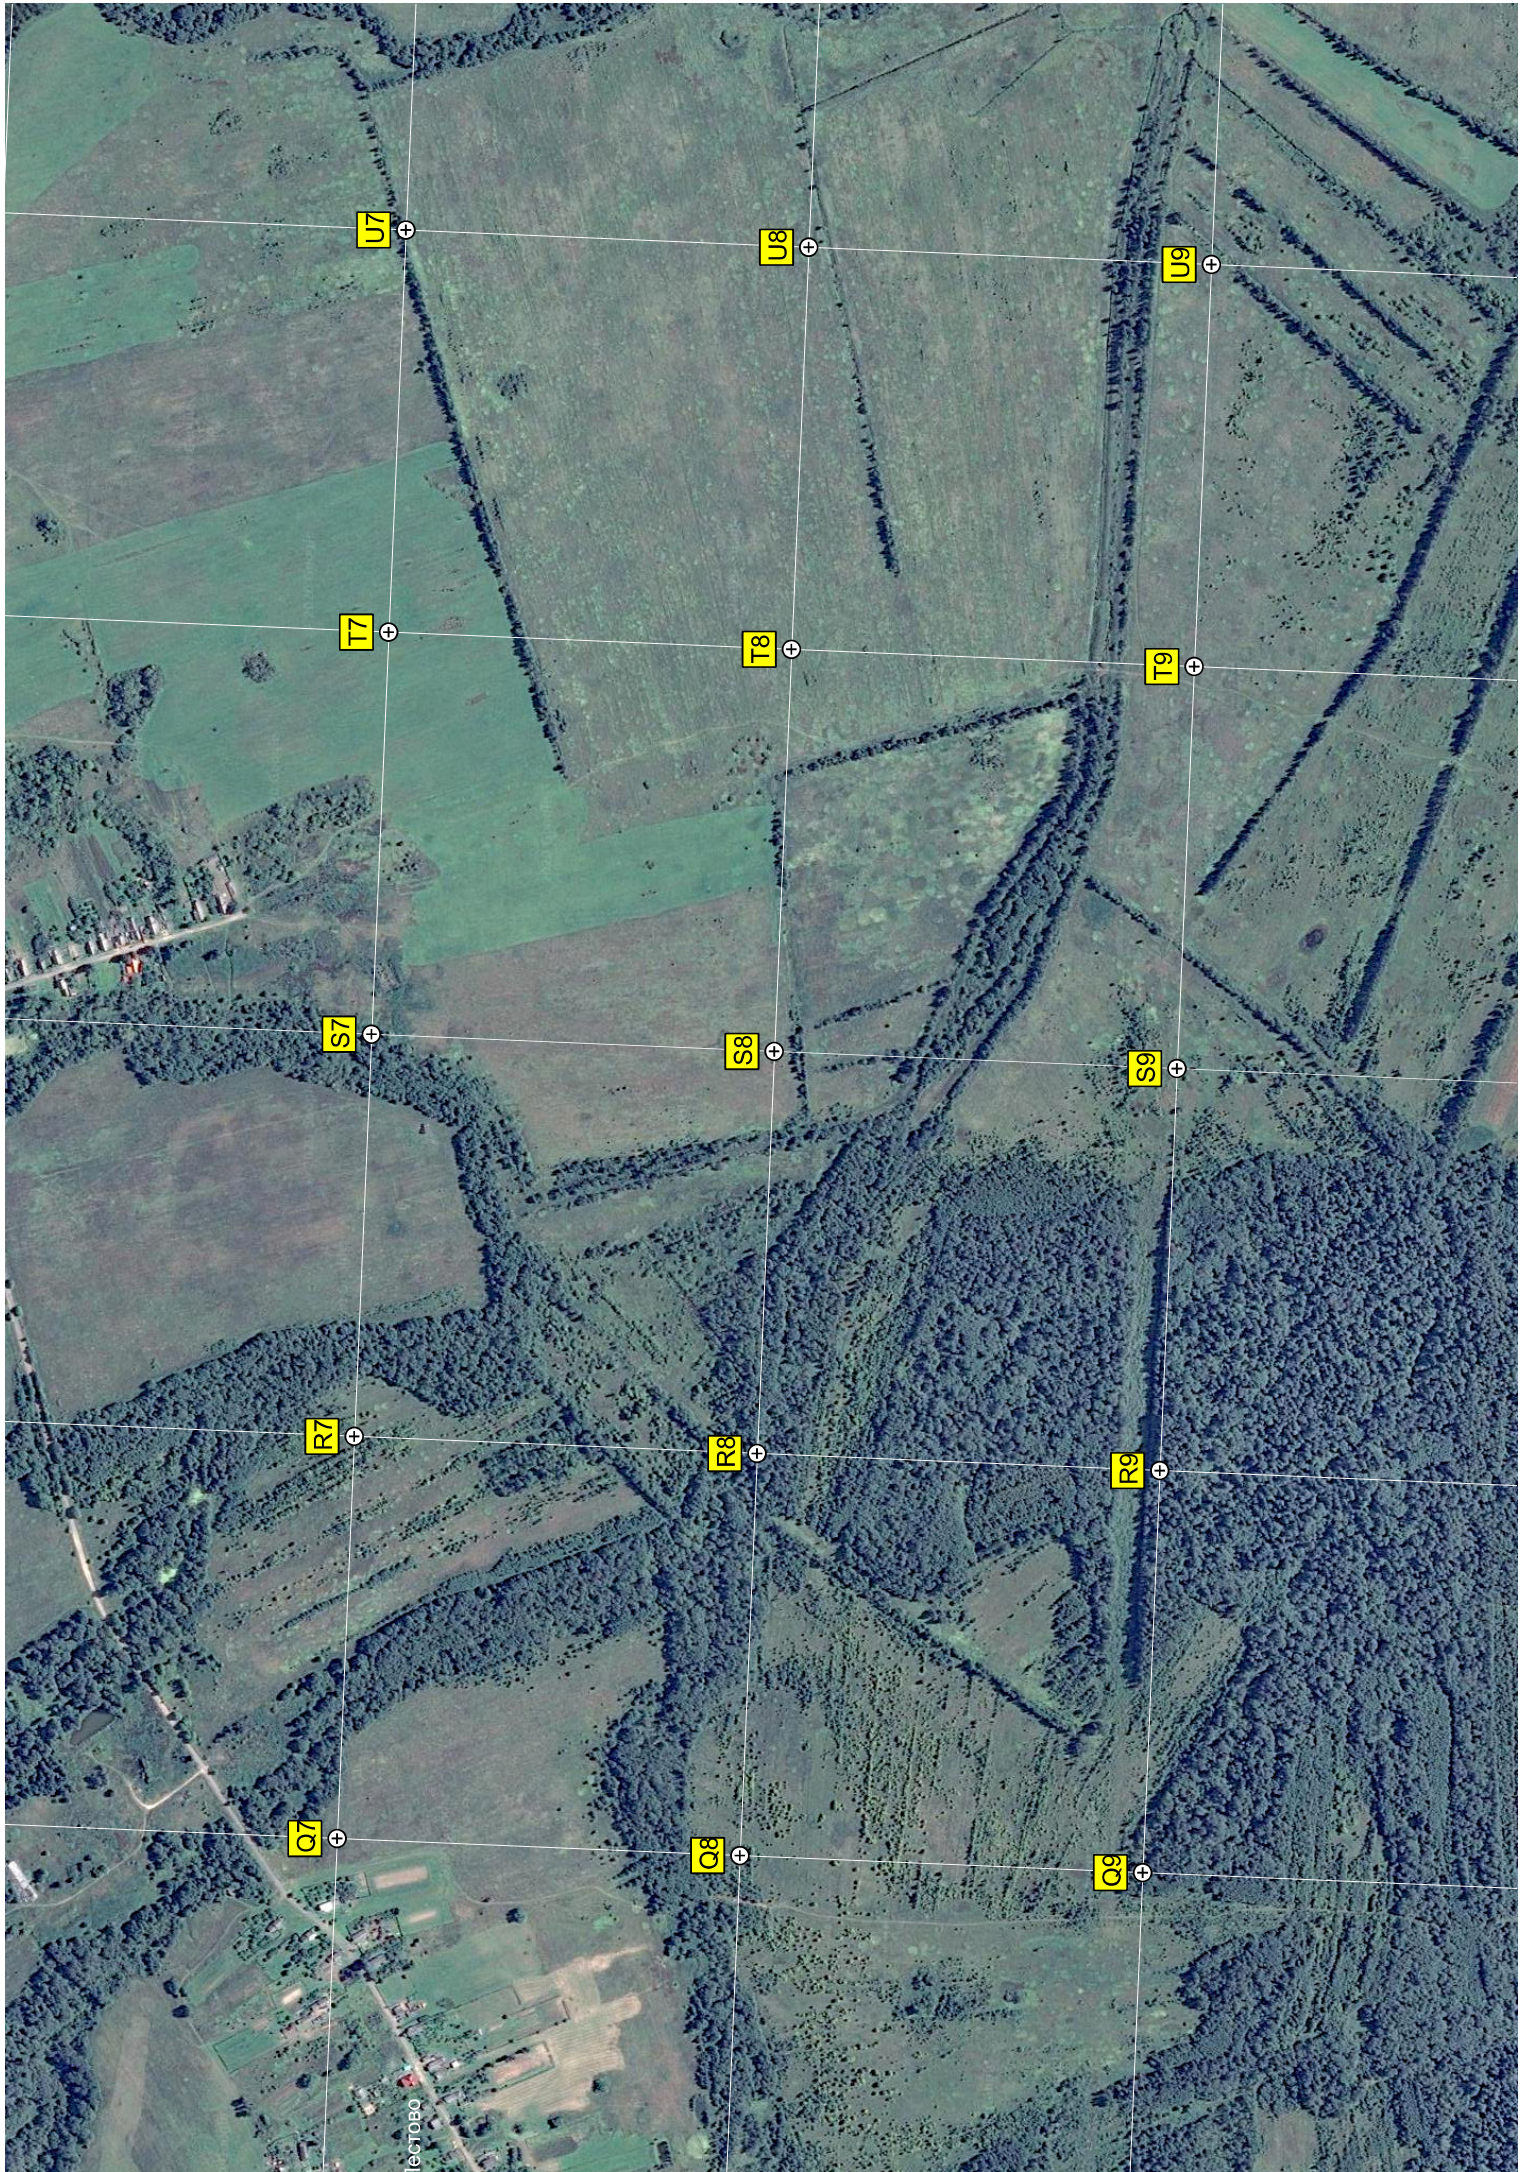

F7

F8

F9

F10

Ремзино

Ажарово

38-й квартал Пудинского песничества

квартал Пудинского песничества

авт. мост через реку Сіхобру

Арт-парк Пушкинского лесничества

F11

G11

H11

I11

J11

F12

Пруд

Пруд

Ограда

Бордино

Урочище Четвергова

355pesc

Большое Селищи

P18