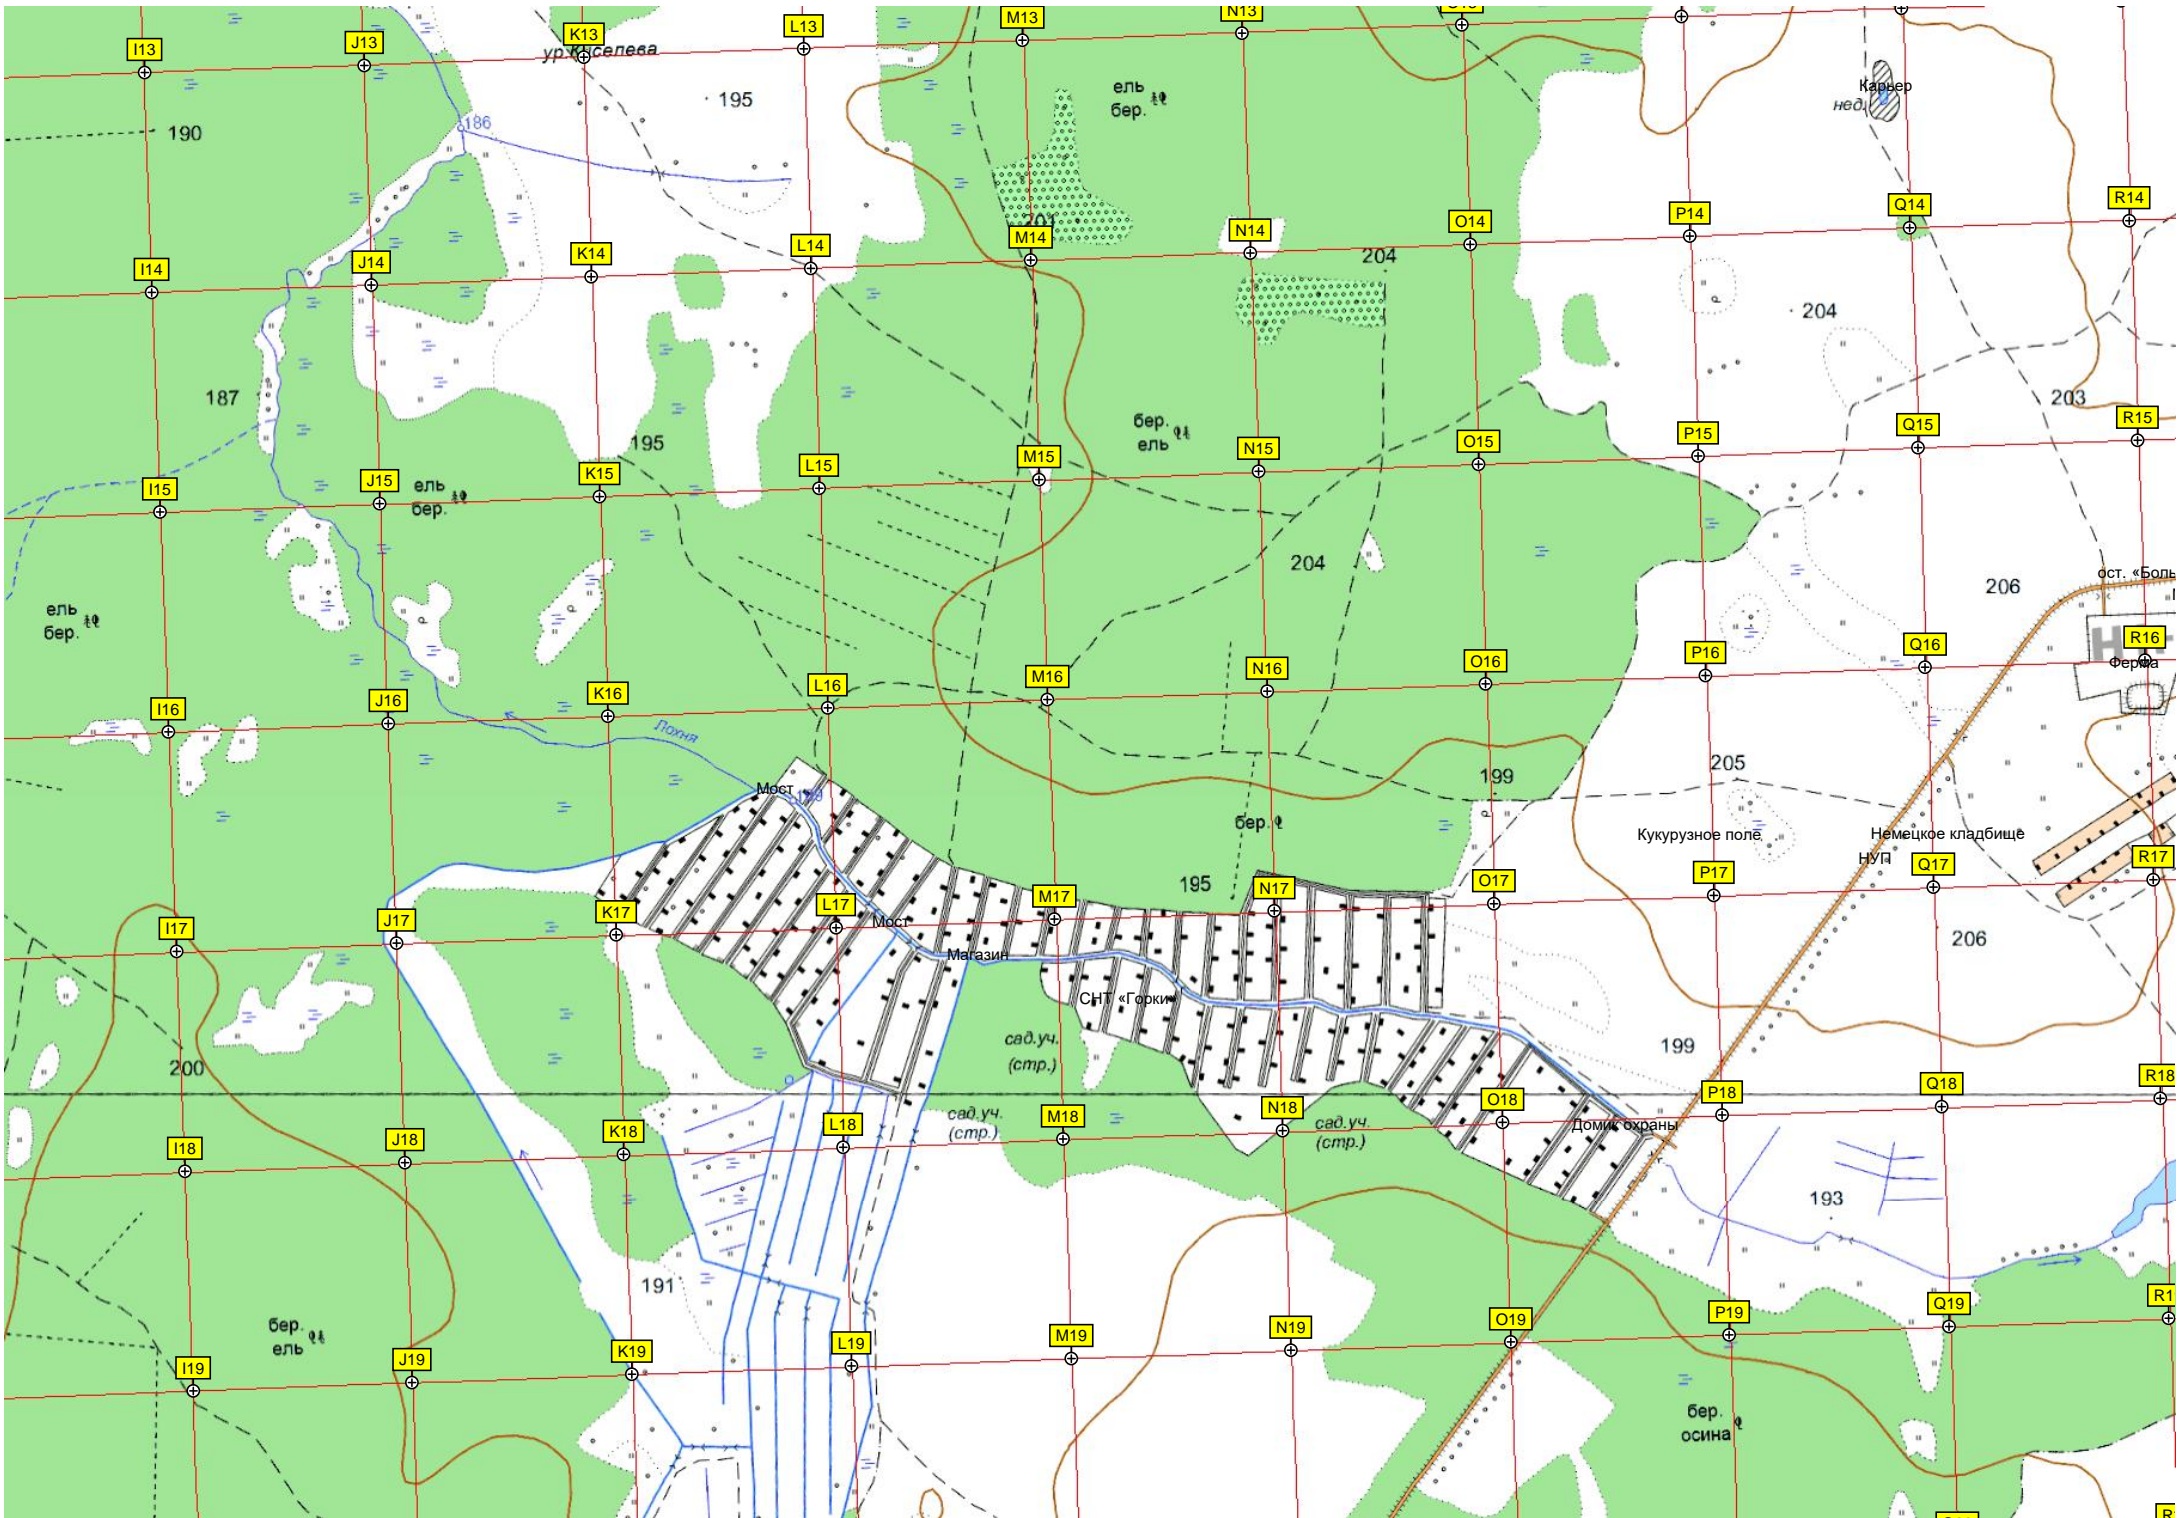

6150000
6149500
6149000
6148500
6148000
6147500
6147000

180
191
198
191
191
189

Вышка сотовой связи ПАО «МегаФон»
Головинка
Пруд
Дамба
Свалка
Развалины казармы
Бывшие позиции ЗРК С-125
СНТ «Кенгавр»
свд.уч. (стр.)
ель бер.
Староникольское
Староникольское
Лесной сад
ель бер.

Вырубка
Гаражи для техники. Заглублен
Бывшая войсковая часть 03500
Котельня
Бункер
Казарма
Каркас
Бывшие КПП-КТП.
Бывшие стартовые позиции ЗРК С
Ново-Архангельск

оси бер.
ост. «9-й километр»
ост. «Староникольское»
Памятник партизанам

92
197
199
202
204
204
203

A6 B6 C6 D6 E6 F6 G6 H6
A7 B7 C7 D7 E7 F7 G7 H7
A8 B8 C8 D8 E8 F8 G8 H8
A9 B9 C9 D9 E9 F9 G9 H9
A10 B10 C10 D10 E10 F10 G10 H10
A11 B11 C11 D11 E11 F11 G11 H11
A12 B12 C12 D12 E12 F12 G12 H12

204

204

203

206

195

199

206

190