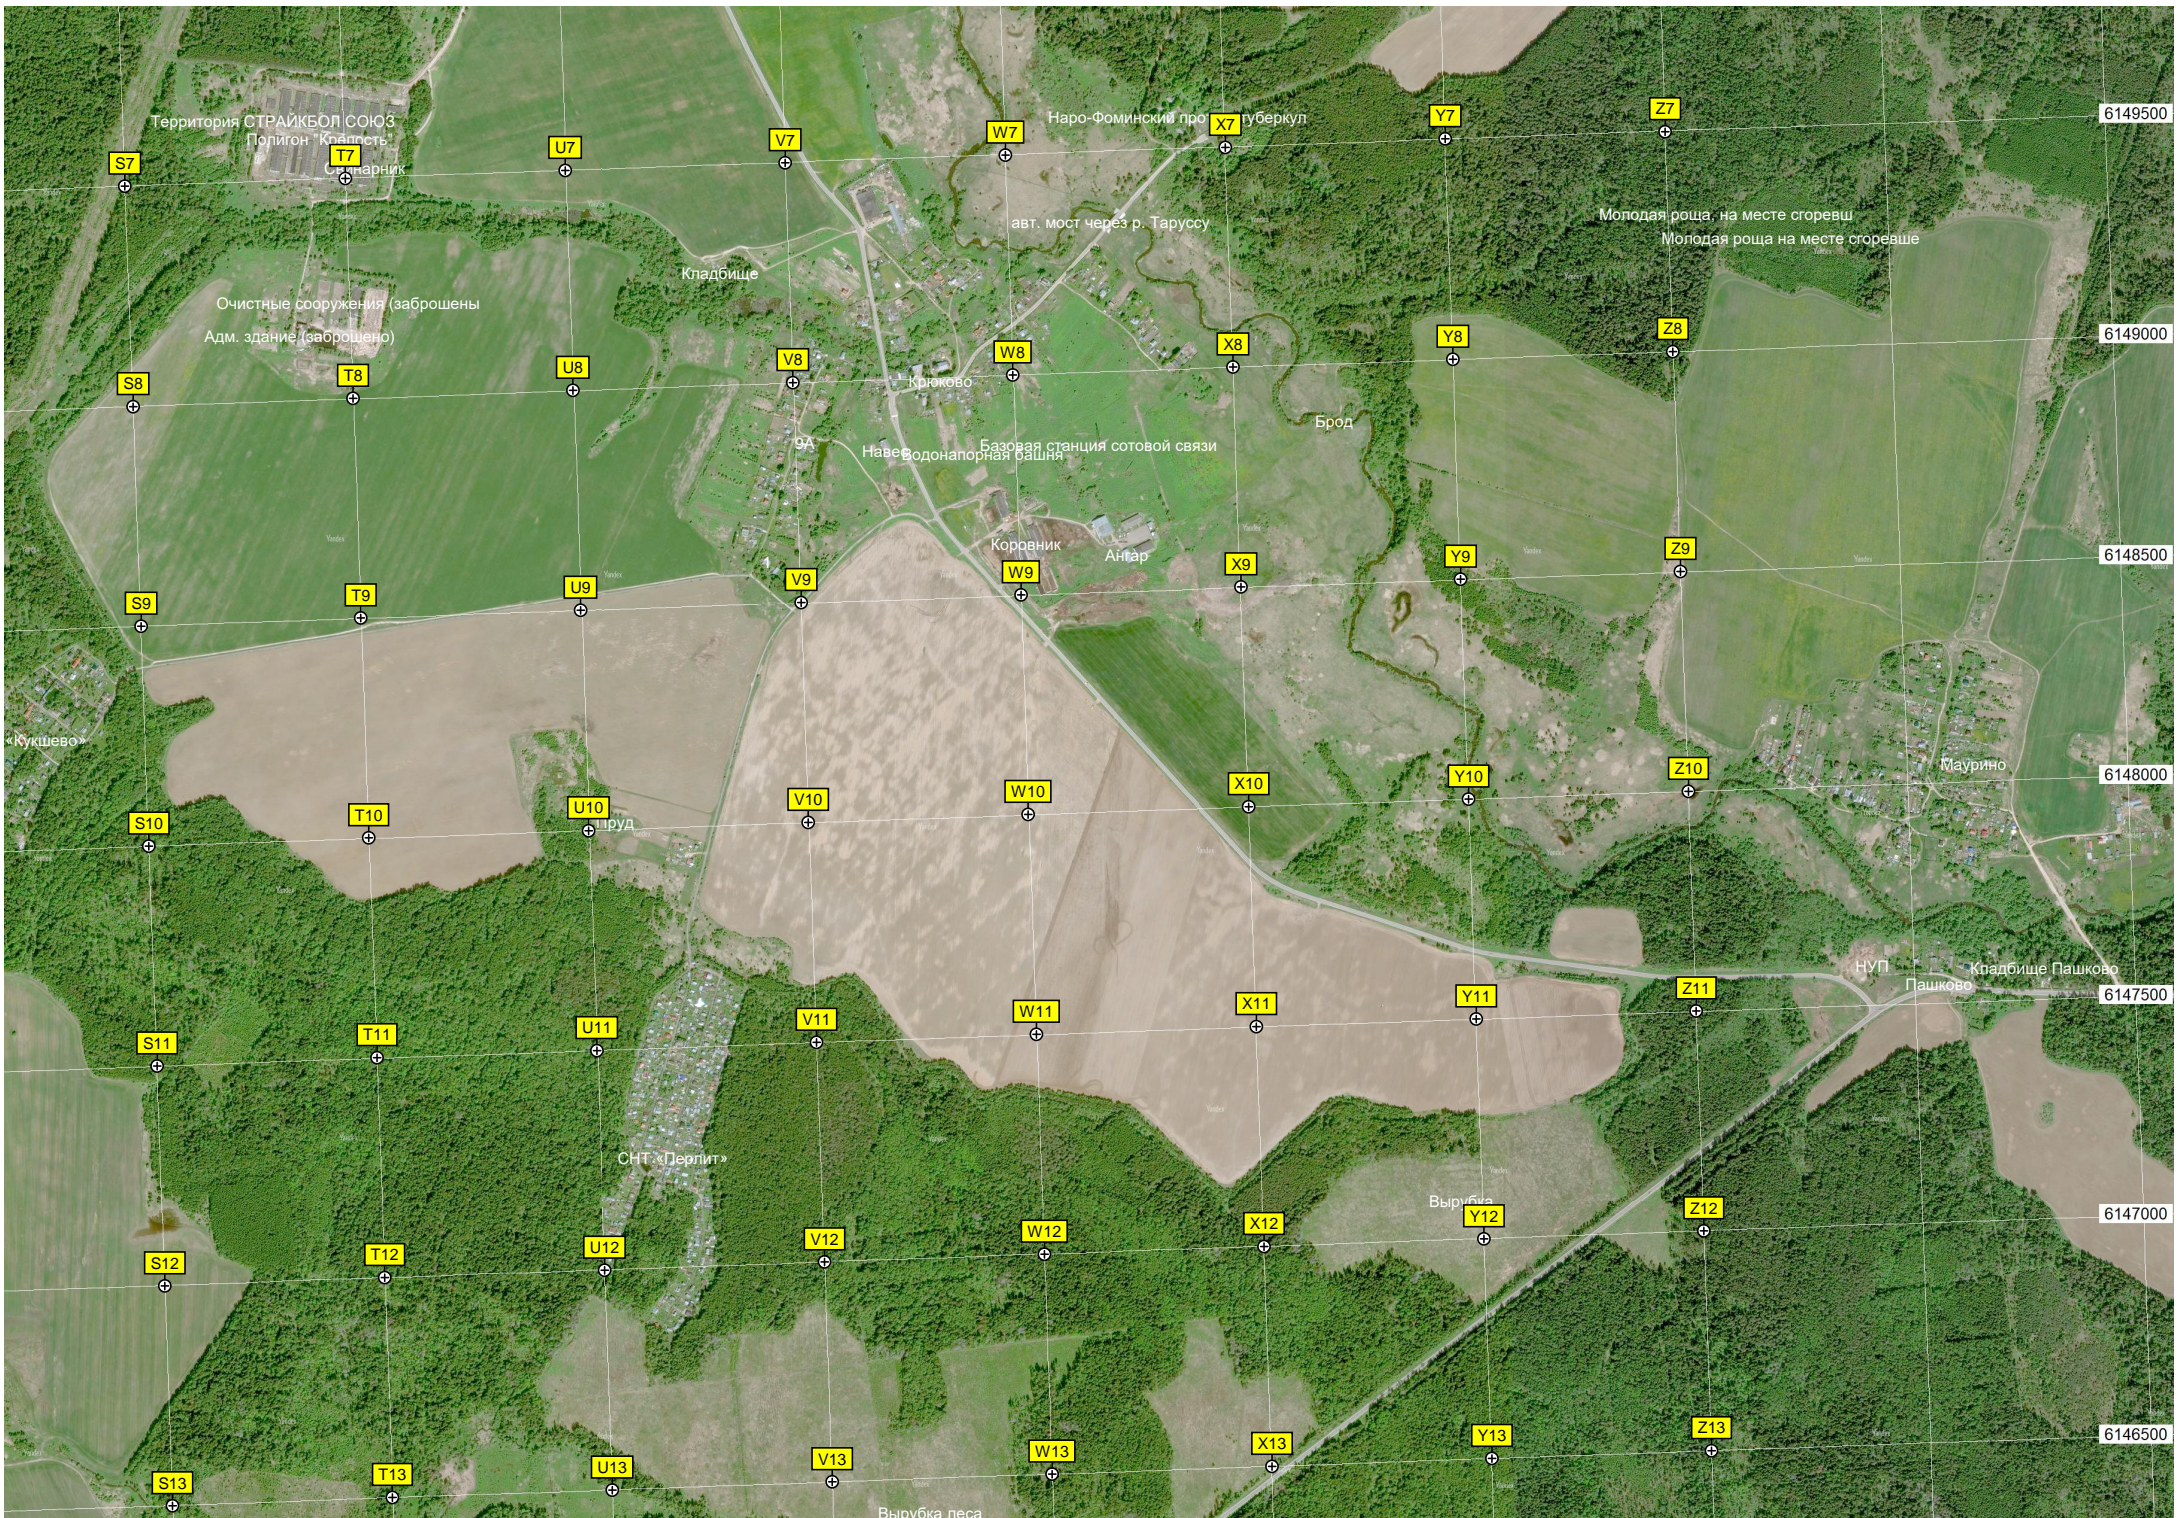

Вырубка

Гаражи для техники. Заглублены

Казарма

Бункер

Каркас

Бывшая КПП-КТП

Бывшие стартовые позиции ЗРК С

Ново-Архангельск

Котельня

Бывшая войсковая часть 03500

Территория СТРАЙКБОЛ СОЮЗ
Полигон "Клейстер"
Семарник

Наро-Фоминский прогуберкул

Очистные сооружения (заброшены)
Адм. здание (заброшено)

авт. мост через р. Таруссы

Молодая роща, на месте сгоревш
Молодая роща на месте сгоревше

Кладбище

Крыжово

Брод

Базовая станция сотовой связи
Навигационная вышка

Коровник

Ангар

«Кукшево»

Маурино