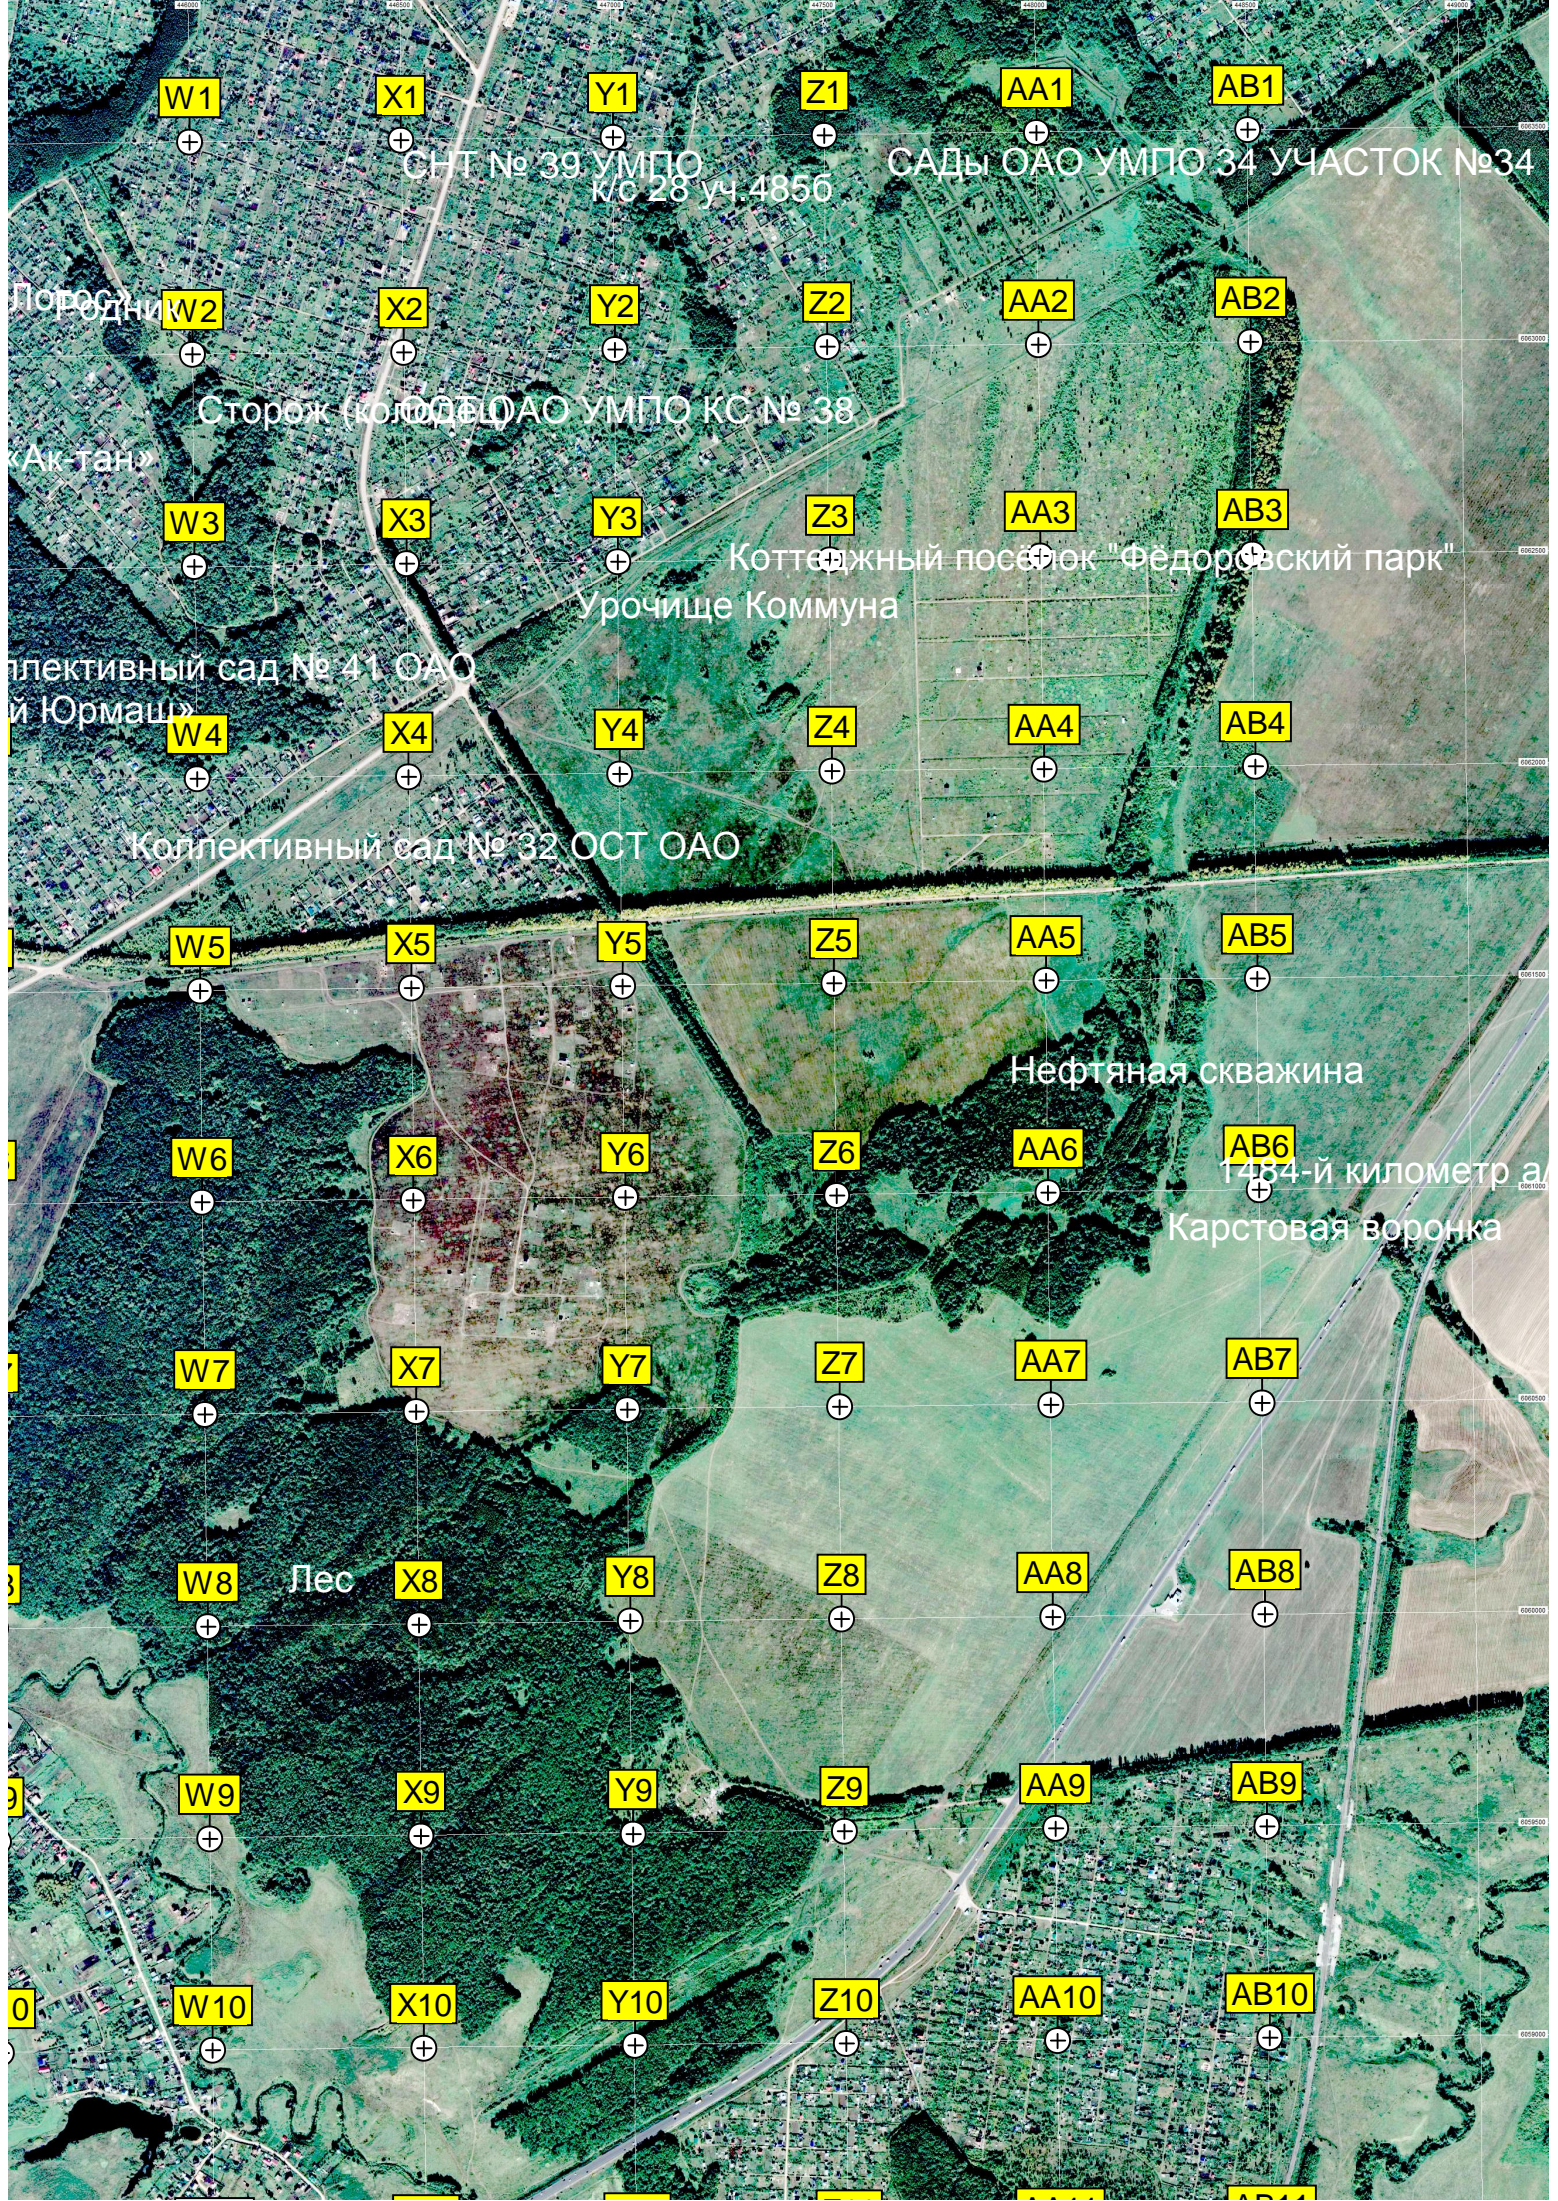

B10

C10

D10

E10

F10

G10

Кв. осново. Доказательный корпус  
Санаторий "Зеленая роща"  
Строительство пешеходного моста  
ОАО "Кристалл" (Триугольник)  
ОО "Аврора"  
Свалка  
Огороженный участок  
Озеро  
Детская республиканская  
Свалка  
Озеро  
Микрорайон Караидель  
Производственная база ГУП  
Родильный дом № 4  
Молчановская лесопосадкой  
Гаражи  
Торговый центр  
Лесопарк  
Торговый центр "Авроры", 25  
ул. Рабкоров, 8  
Сквер  
Лесное озеро  
Сторожка  
Микрорайон Урал  
Уничтоженный яблоневый сад  
Опора ЛЭП  
Свалка  
Остров Дудкинский  
ул. Степана Кувykiна, 4  
Лесное озеро  
Опора ЛЭП  
Карстовая в  
Опора ЛЭП  
Опора ЛЭП  
Опора ЛЭП  
Опора ЛЭП  
Опора ЛЭП  
ул. Степана Кувykiна, 50  
ул. Степана Кувykiна, 19  
ул. "Авроры", 3  
Южный водозабор (Урочище)  
Пляж "Зеленый м  
Урочище  
Овраг  
Уфимский юридический институт  
Развитка  
Лесопарк Президент-отеля  
Площадка из железобетонных плит  
Башня лучевой  
Пустырь  
Микрорайон Колгуевский  
Колгуевка  
Урочище Терегуловские луга  
Охрана во  
Каменная переправа (Каменный  
Развалины дома  
Каменный гаражный кооператив  
Насосная станция  
Отмель  
Перекат Усть-Уфимский  
Вышка  
Уфимское лесничество  
Озеро Грязно  
Часть моста  
Уфимское лесничество  
Озеро Грязно  
Пешеходный переход  
Сад "Агидель"  
Бывшая трассировка дороги  
Болото  
Пляж

Болото

Бывшая трасса

База отдыха «Солнечные пески»

Болото

Просека ЛЭП

Озеро Старица (Пяуданское)

Придорожное кафе

Водопротусная труба

1470 м  
Строительство моста через заводороги М-469 и километр автодороги М-

Озеро Панское

Карьерный пруд

Урочище Метлицкий Хутор

Карьер

СНТ «дубрава»

Тяговая подстанция железной

ж/д разъезд Черное Озеро