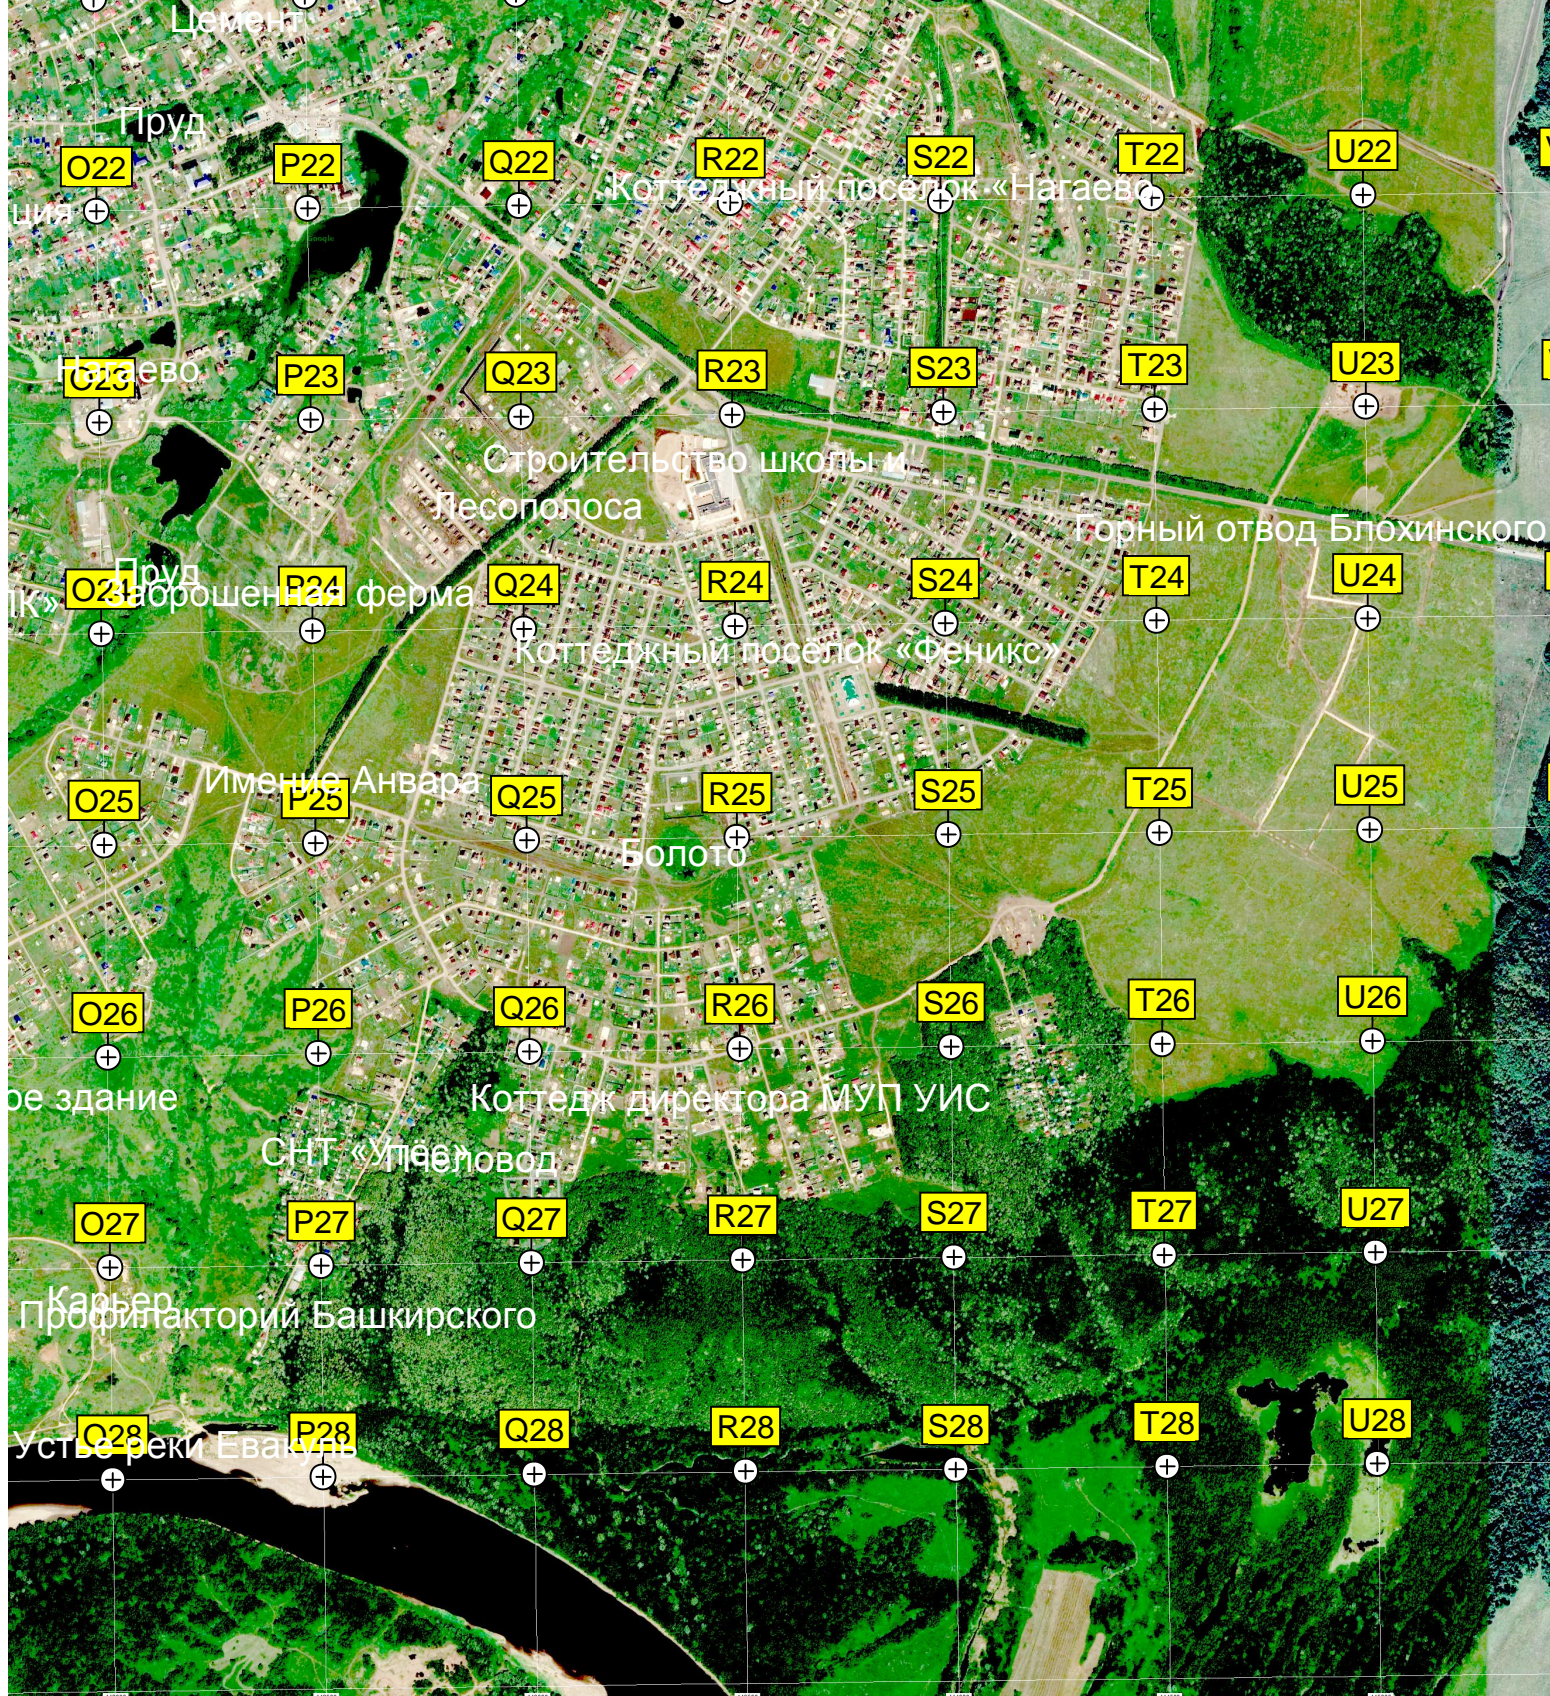

Цемента

Пруд

O22

P22

Q22

R22

S22

T22

U22

Коттеджный поселок «Нагаево»

O23

P23

Q23

R23

S23

T23

U23

Нагаево

Строительство школы и Лесополоса

Горный отвод Блохинского

O24

P24

Q24

R24

S24

T24

U24

заброшенная ферма

Коттеджный поселок «Феникс»

O25

P25

Q25

R25

S25

T25

U25

Имение Анвара

Болото

O26

P26

Q26

R26

S26

T26

U26

об здание

Коттедж директора МУП УИС

O27

P27

Q27

R27

S27

T27

U27

СНТ «Углевод»

Карьер Профитакторий Башкирского

O28

P28

Q28

R28

S28

T28

U28

Устье реки Евакуль