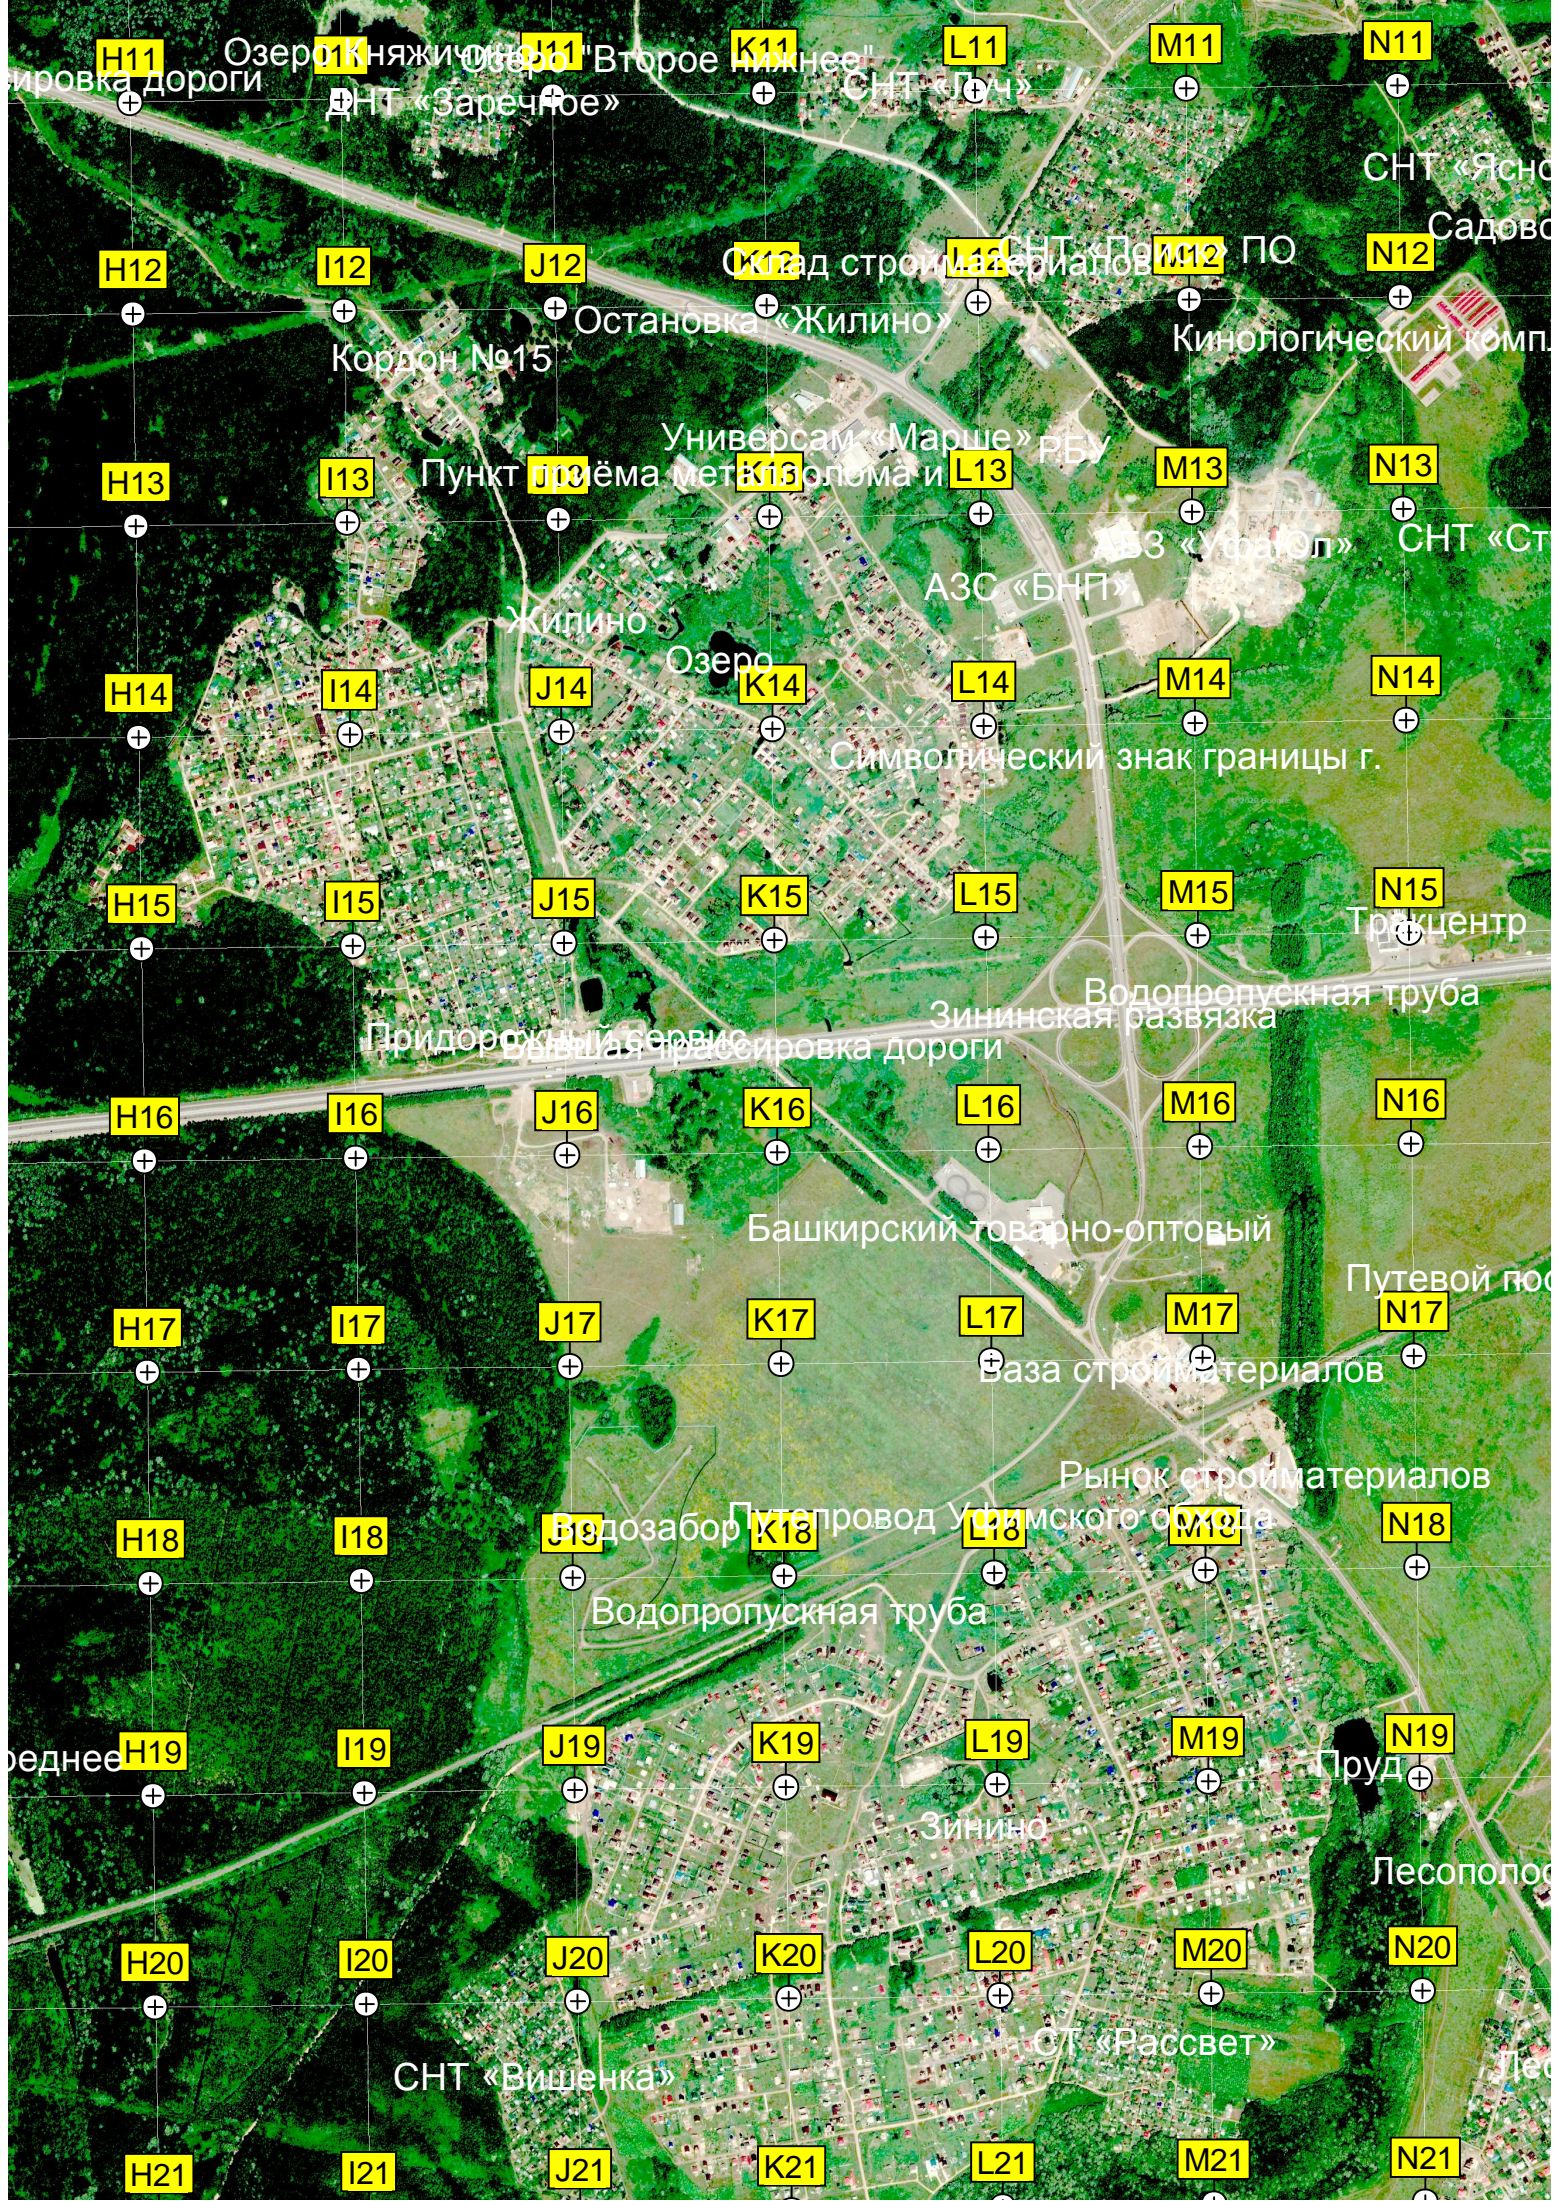

Болото

Бывшая трасса

База отдыха «Солнечные пески»

Болото

Просека ЛЭП

Озеро Старица (Пяуданское)

Придорожное кафе

Водопротусная труба

1470 м  
Строительство моста через заводороги М-469 и километр автодороги М-

Озеро Панское

Карьерный пруд

Урочище Метлицкий Хутор

Карьер

СНТ «дубрава»

Тяговая подстанция железной

ж/д разъезд Черное Озеро

Карстовый квадрат

Карстовая воронка  
Карстовые воронки

Одческий кооператив

Комплекс МВД

«Трудовой ключ» БПО

1439-й километр а/м М-5

Карстовая воронка

СНТ «Нива-1» Лесополоса Эстакада

Лесополоса

Лесополоса

Лесополоса Лесополоса

Лесополоса

Лог Арка

СТ 21 км

Лесополоса

Лесополоса