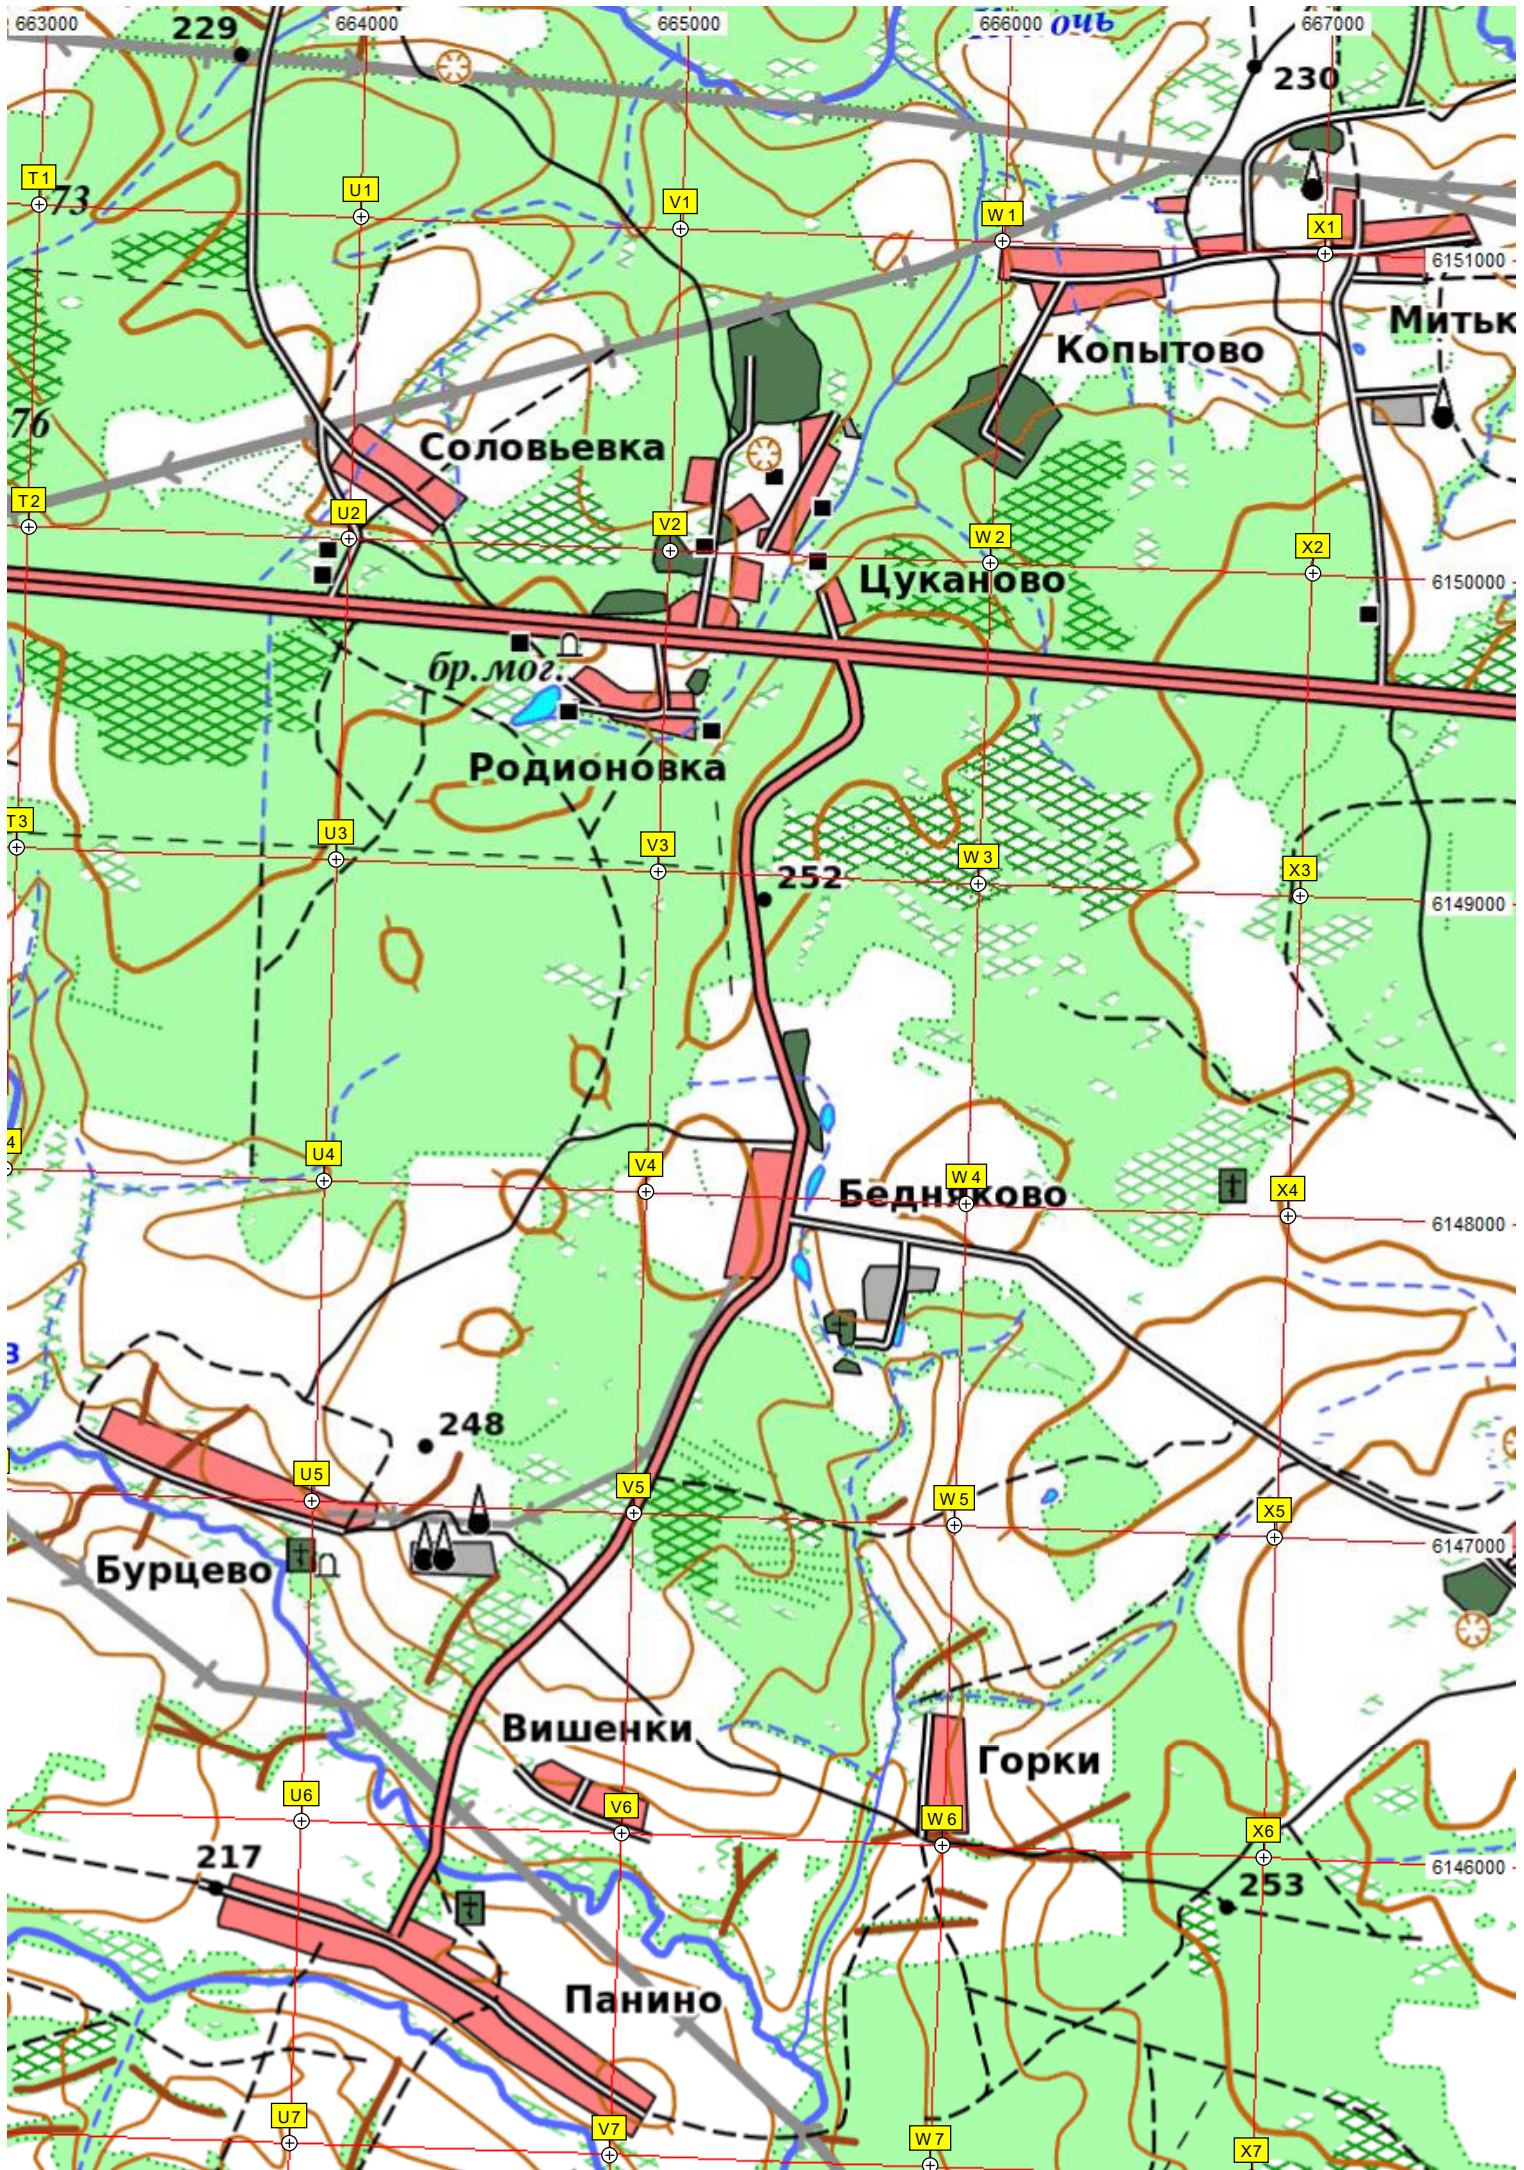

памятник природы
Истоки Москвы-
реки

заказник
Коренные
ельники и
сосняки
Мокровского
лесничества

Некрасово

Семеновское

46H05490

46H054900

6137000

6136000