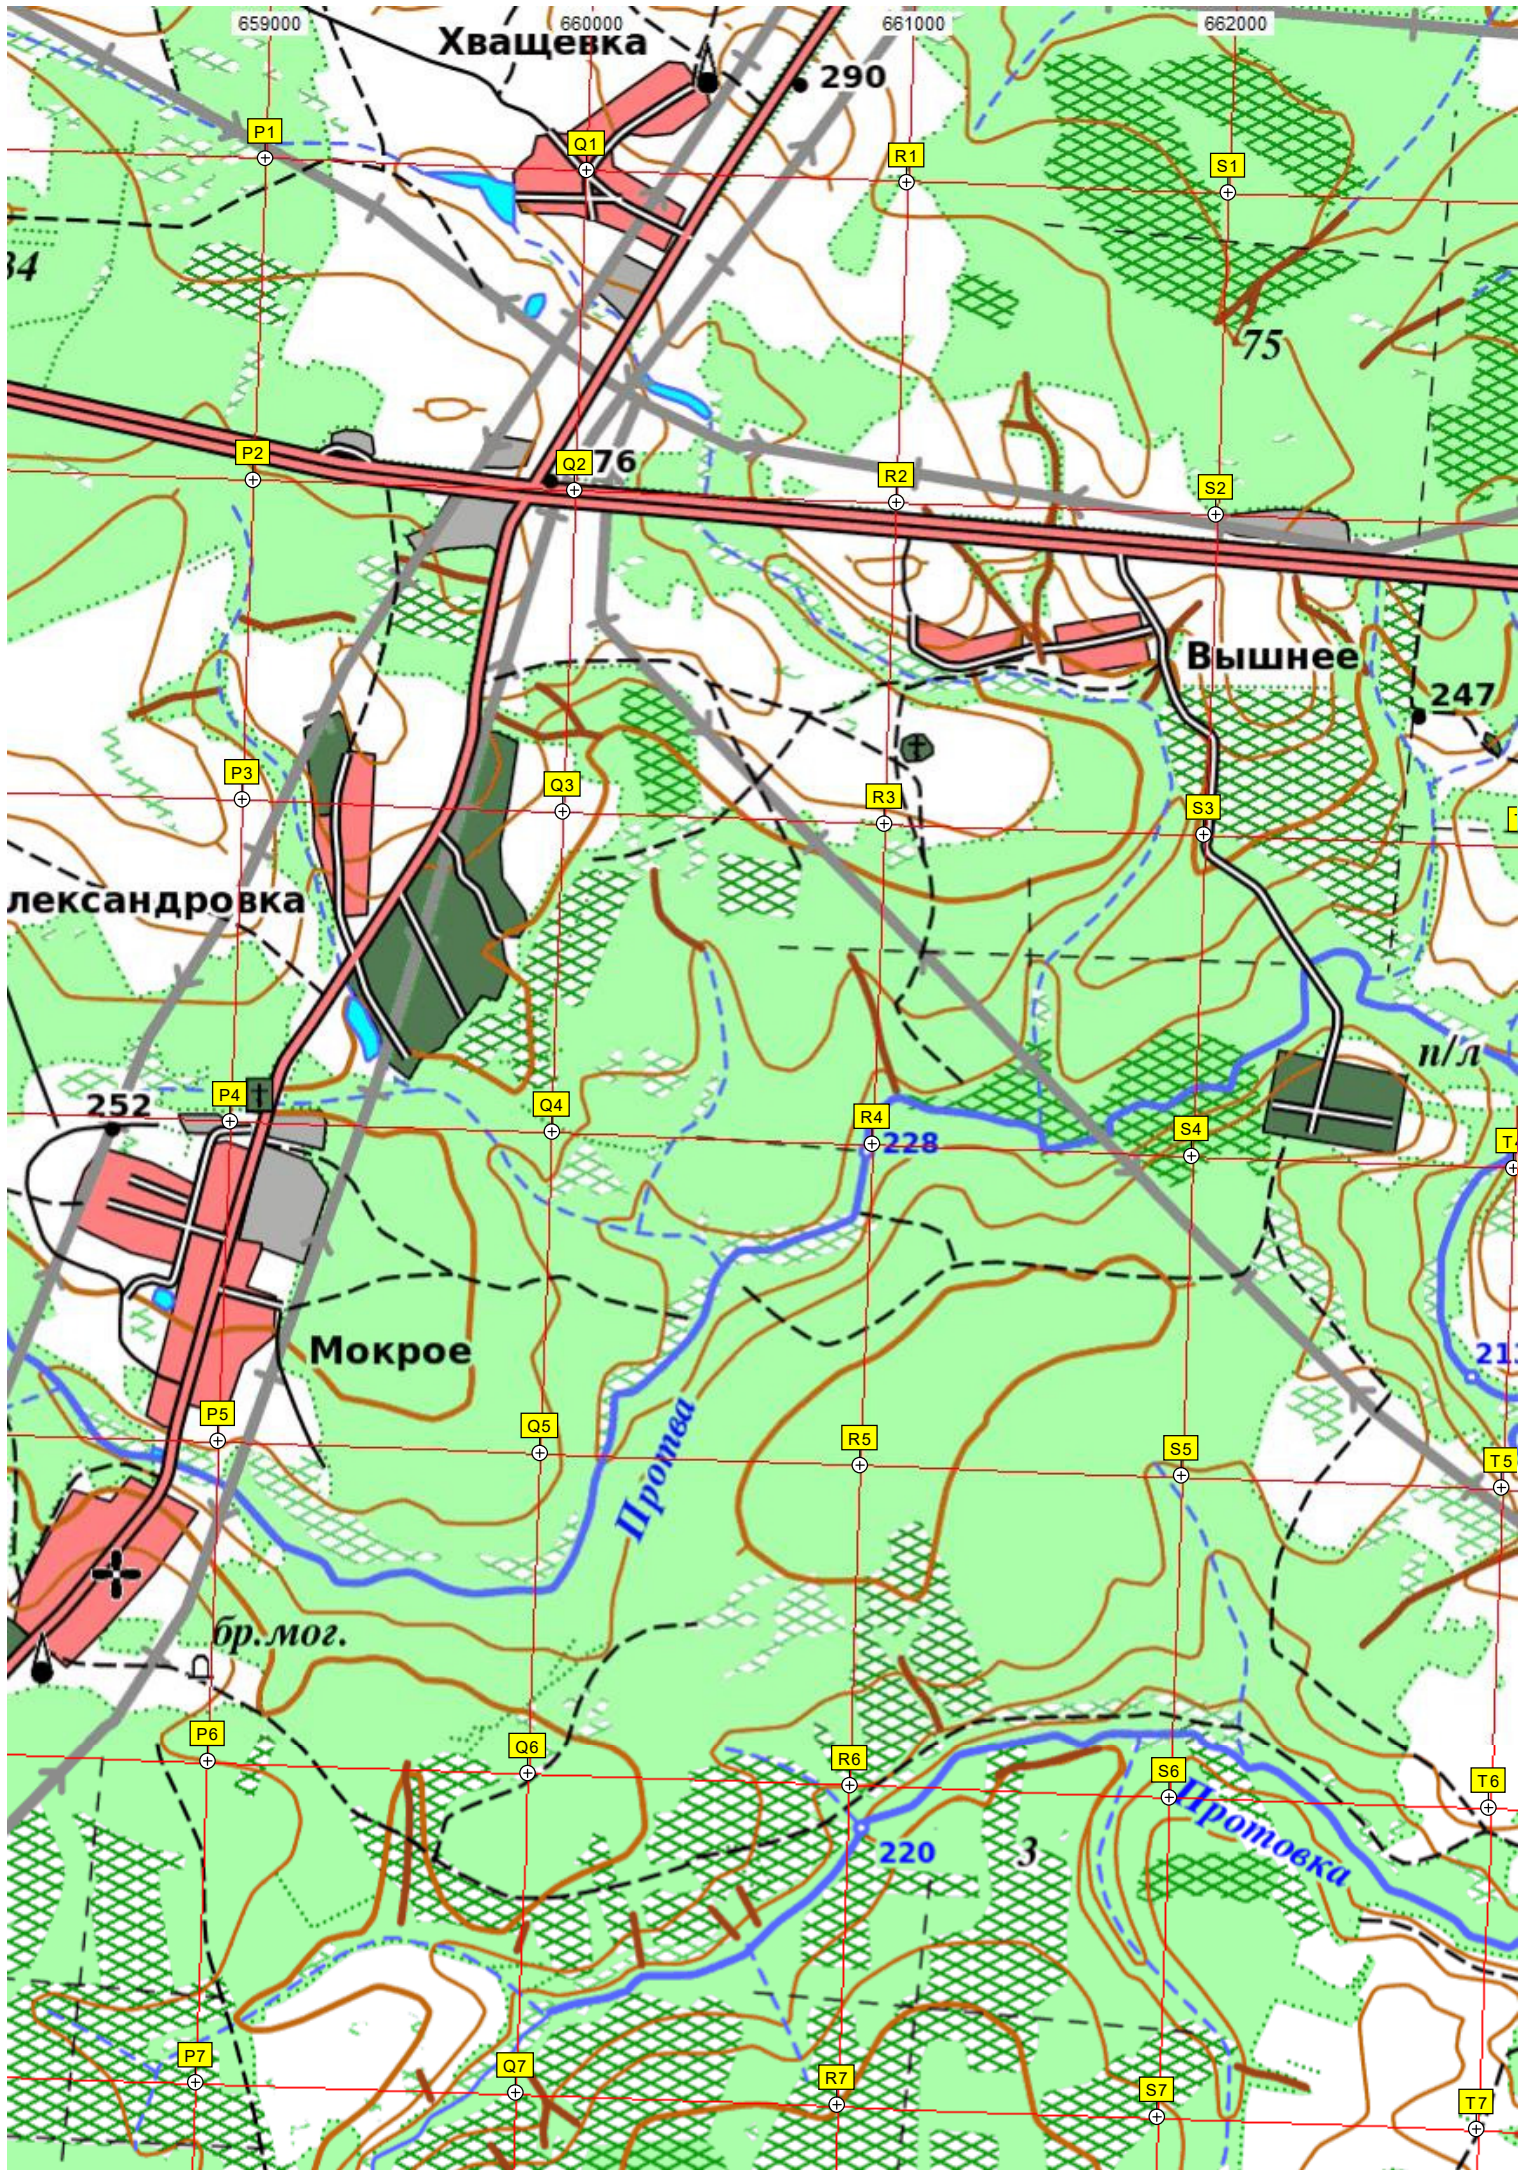

памятник природы
Истоки Москвы-
реки

заказник
Коренные
ельники и
сосняки
Мокровского
лесничества

Некрасово

Семеновское

46H05490

46H054900

6137000

6136000