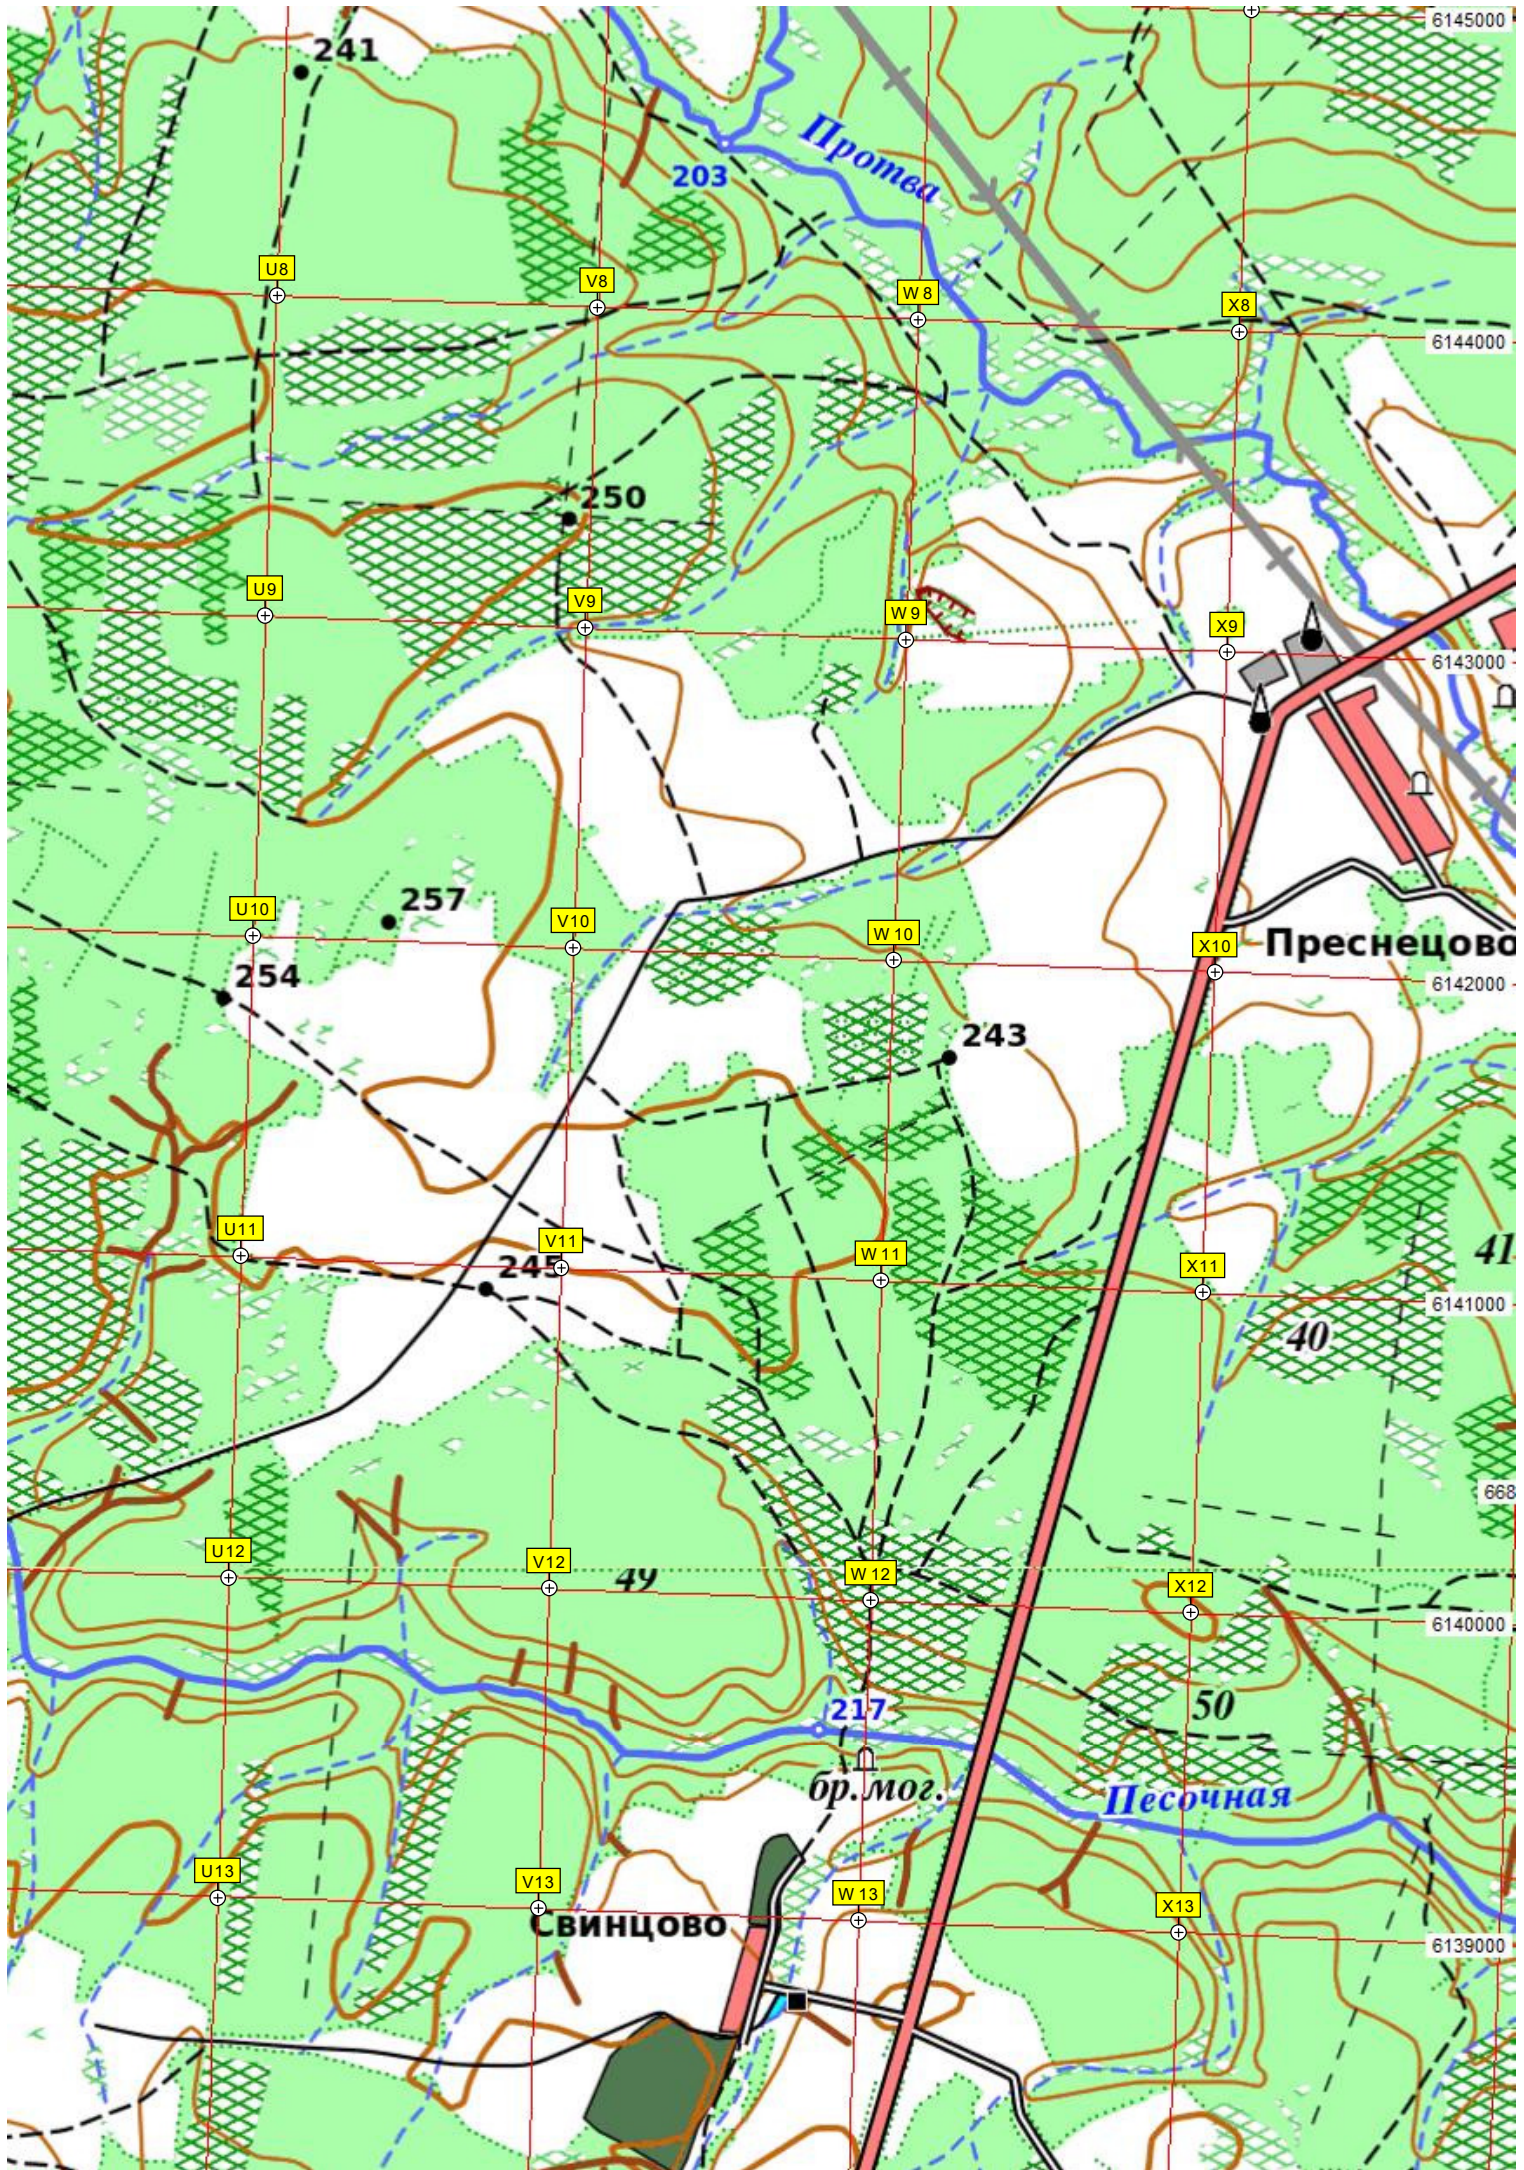

памятник природы
Истоки Москвы-
реки

заказник
Коренные
ельники и
сосняки
Мокровского
лесничества

Некрасово

Семеновское

46H05490

46H054900

6137000

6136000