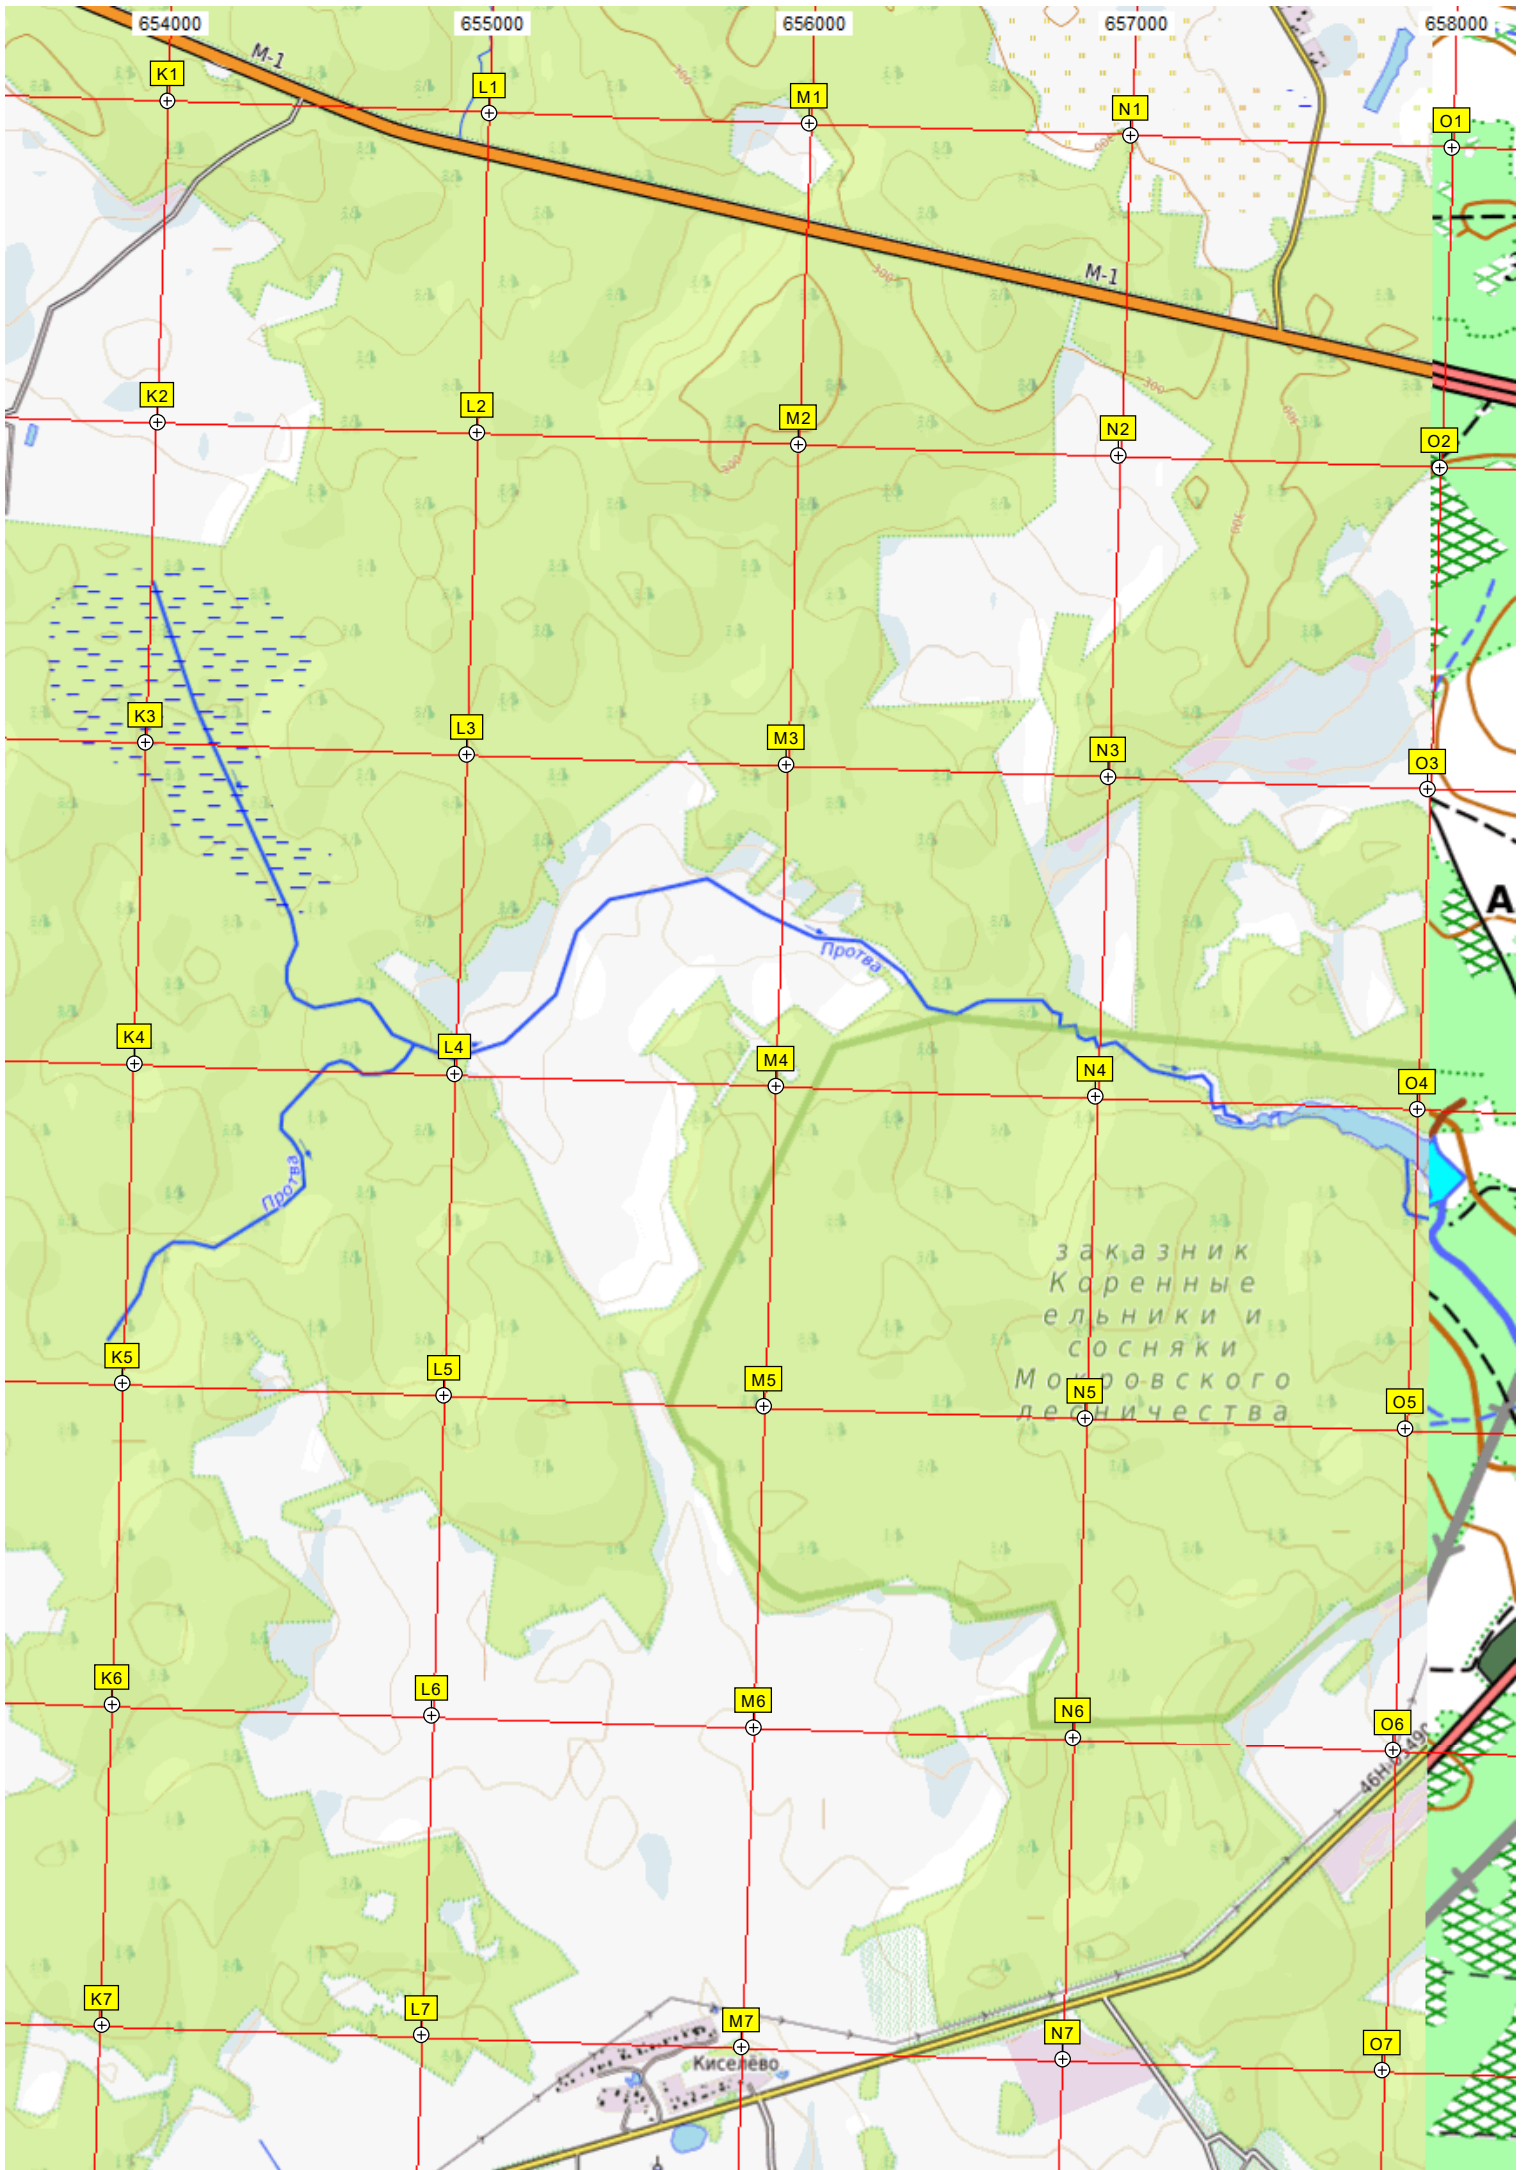

памятник природы
Истоки Москвы-
реки

заказник
Коренные
ельники и
сосняки
Мокровского
лесничества

Некрасово

Семеновское

46H05490

46H054900

6137000

6136000