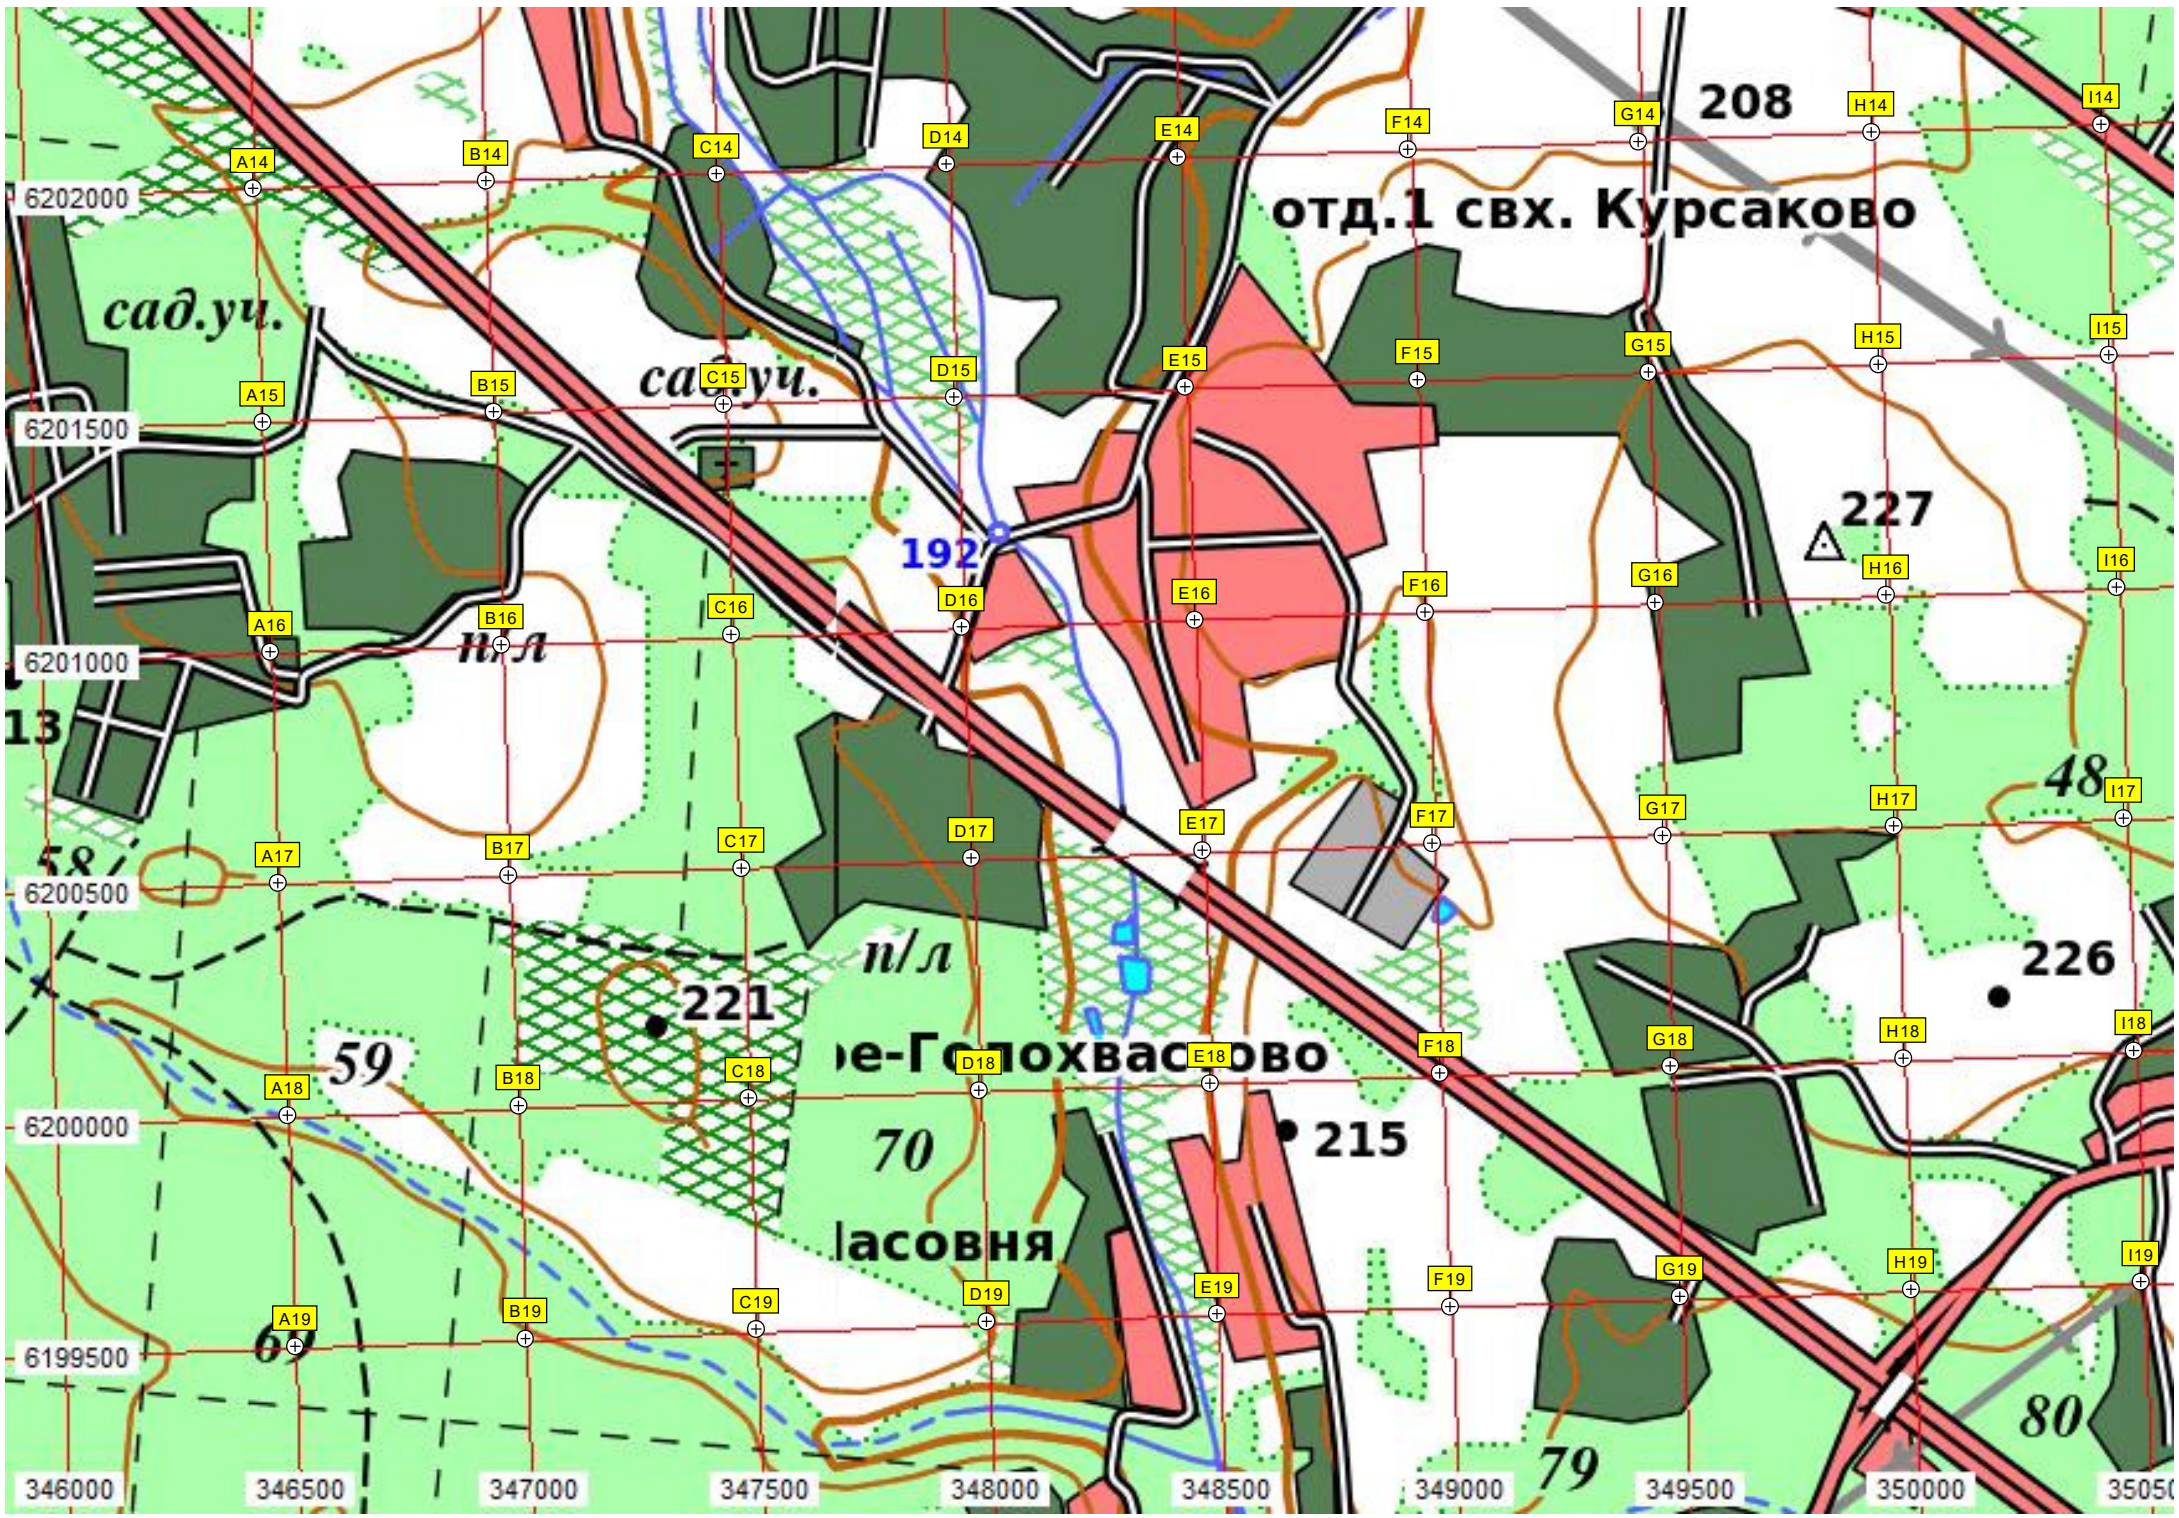

32

33

Чаново

199

ур. Парусник
разп

Чановка (Раздериножка)

206

Ярошин

53

213

202

73 км

54

Глеб

сад.уч.

197

55

Лужки

1

199

8

225

3

9