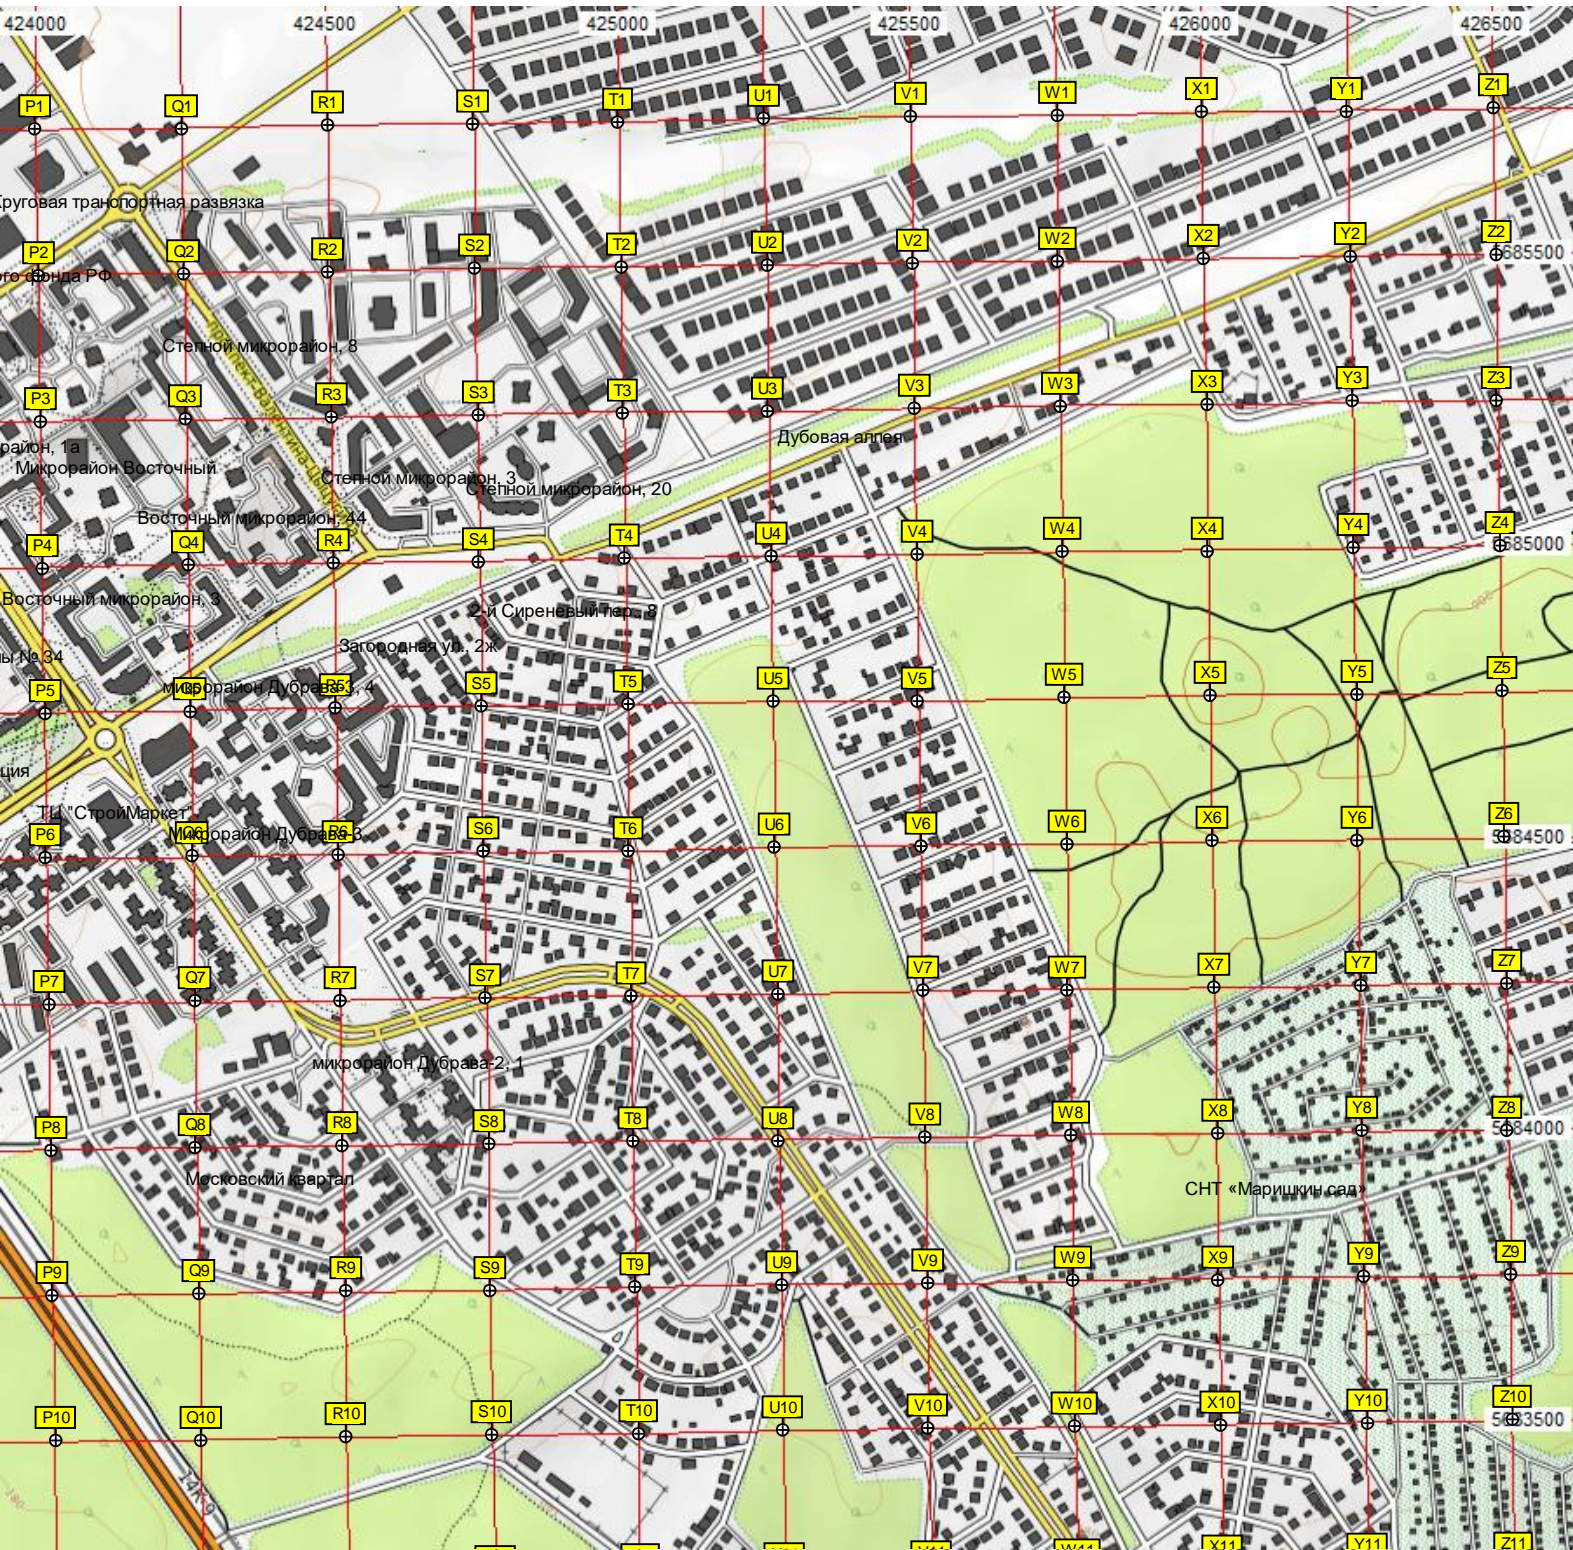

руговая транспортная развязка

го фонда РФ

Стенной микрорайон, 8

район, 1а

Микрорайон Восточный

Восточный микрорайон, 44

Восточный микрорайон, 3

ы № 34

ция

ТЦ "СтройМаркет"

P7

P8

P9

P10

Стенной микрорайон, 3

Стенной микрорайон, 20

2-й Сиреневый парк

Загородная ул., 2ж

микрорайон Дубрава, 4

микрорайон Дубрава, 3

микрорайон Дубрава, 2, 1

Московский квартал

Дубовая аллея

СНТ «Маришкин сад»

1:10000