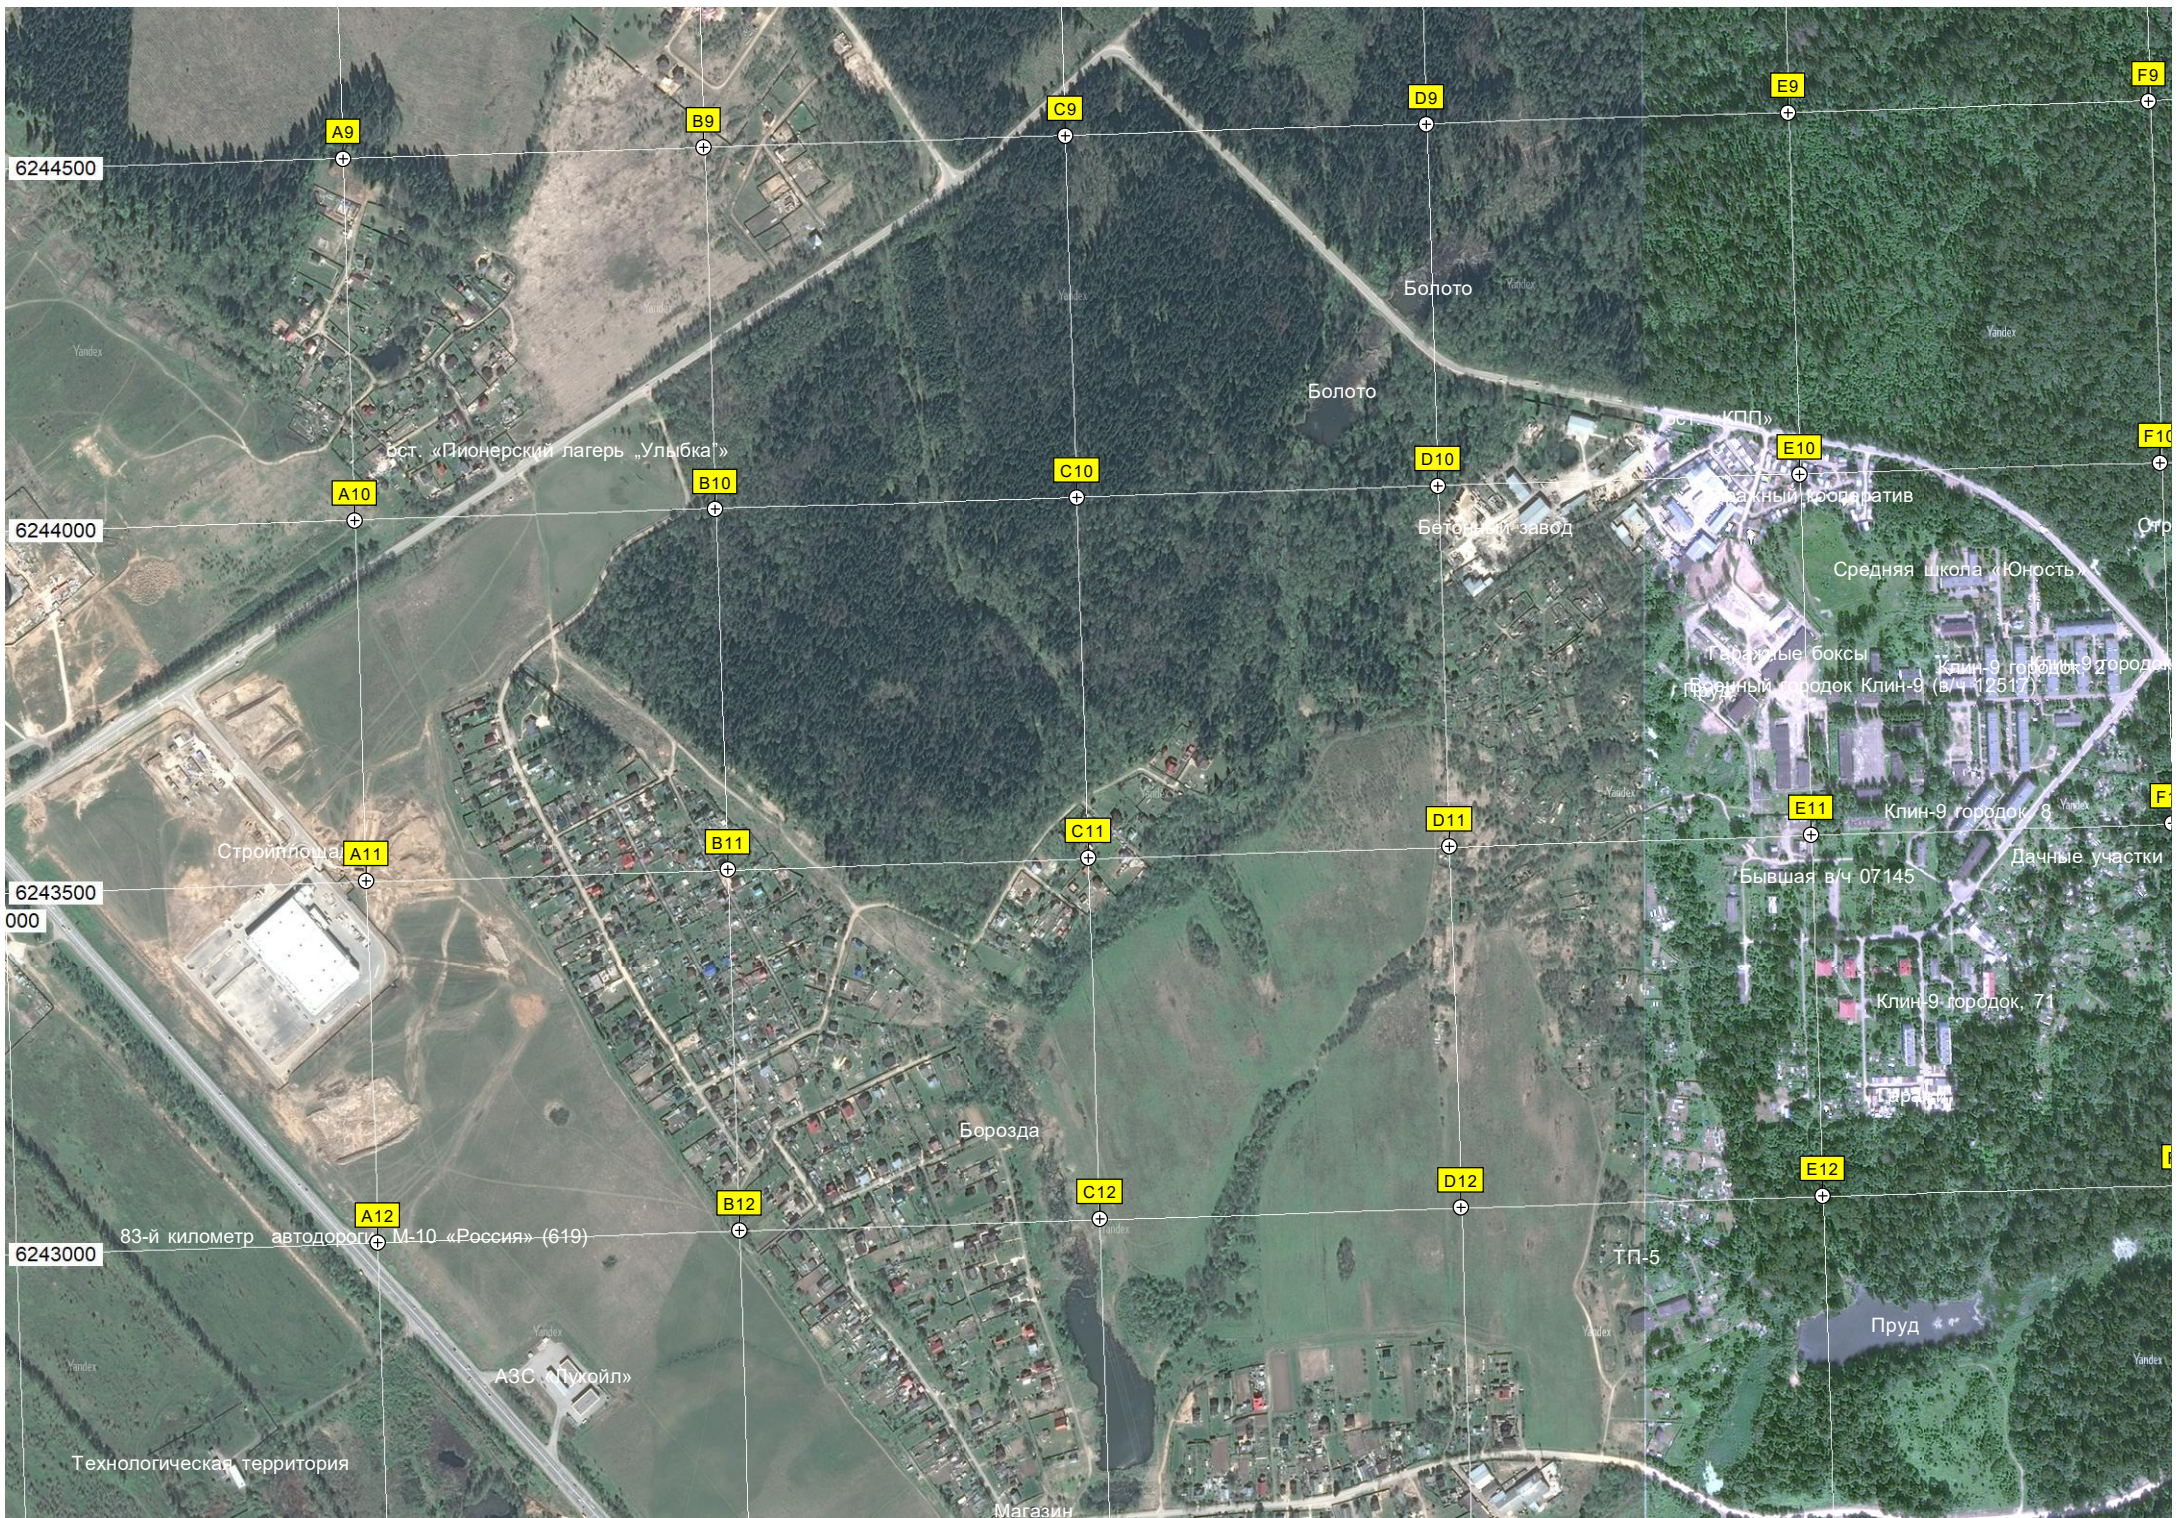

6244500

6244000

6243500

6243000

A9

B9

C9

D9

E9

F9

A10

B10

C10

D10

E10

F10

A11

B11

C11

D11

E11

F11

A12

B12

C12

D12

E12

F12

бст. «Пионерский лагерь „Улыбка“»

Болото

Болото

Строительная

Борозда

Бетонный завод

Парадные боксы

Бывший городок Клин-9 (в/ч 12517)

Клин-9 городок 8

Бывшая в/ч 07145

Клин-9 городок 71

Дачные участки

ТП-5

Пруд

АЗС «Пухойл»

Магазин

Технологическая территория

83-й километр автодороги М-10 «Россия» (619)