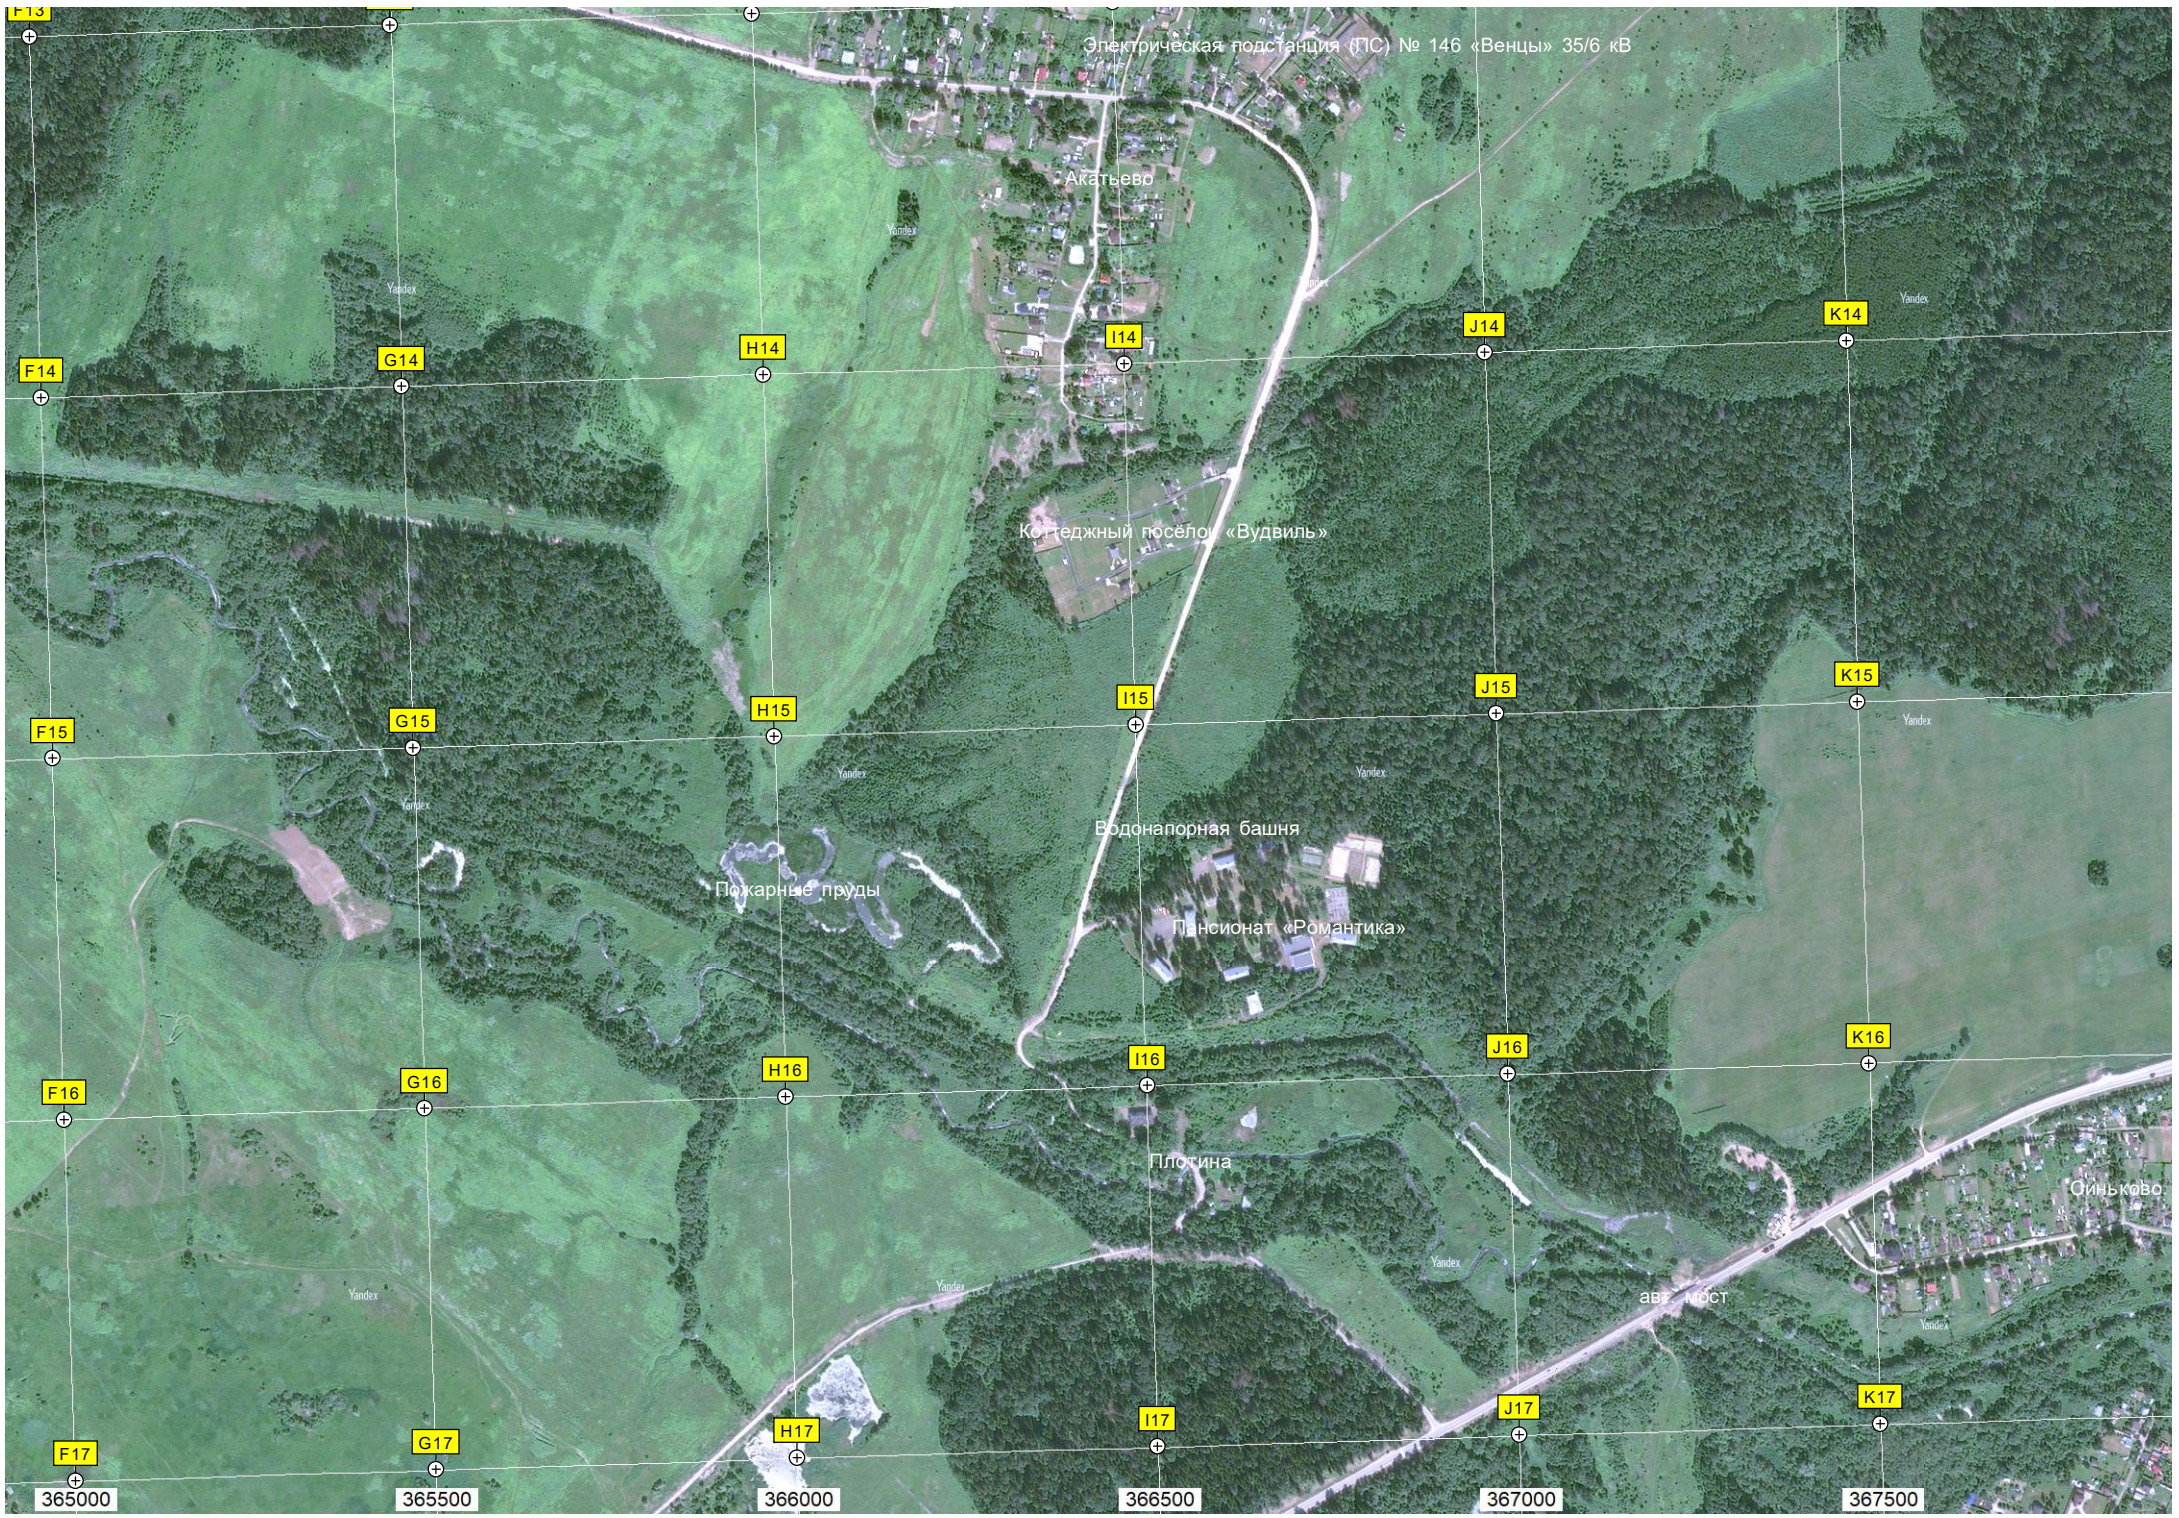

Электрическая подстанция (ПС) № 146 «Венцы» 35/6 кВ

Акатьево

Коттеджный посёлок «Вудвилль»

Водонапорная башня

Пансионат «Романтика»

Пожарные пруды

Плотина

авт. мост

Синькаво

F13

F14

F15

F16

F17

G14

G15

G16

G17

H14

H15

H16

H17

I14

I15

I16

I17

J14

J15

J16

J17

K14

K15

K16

K17

365000

365500

366000

366500

367000

367500