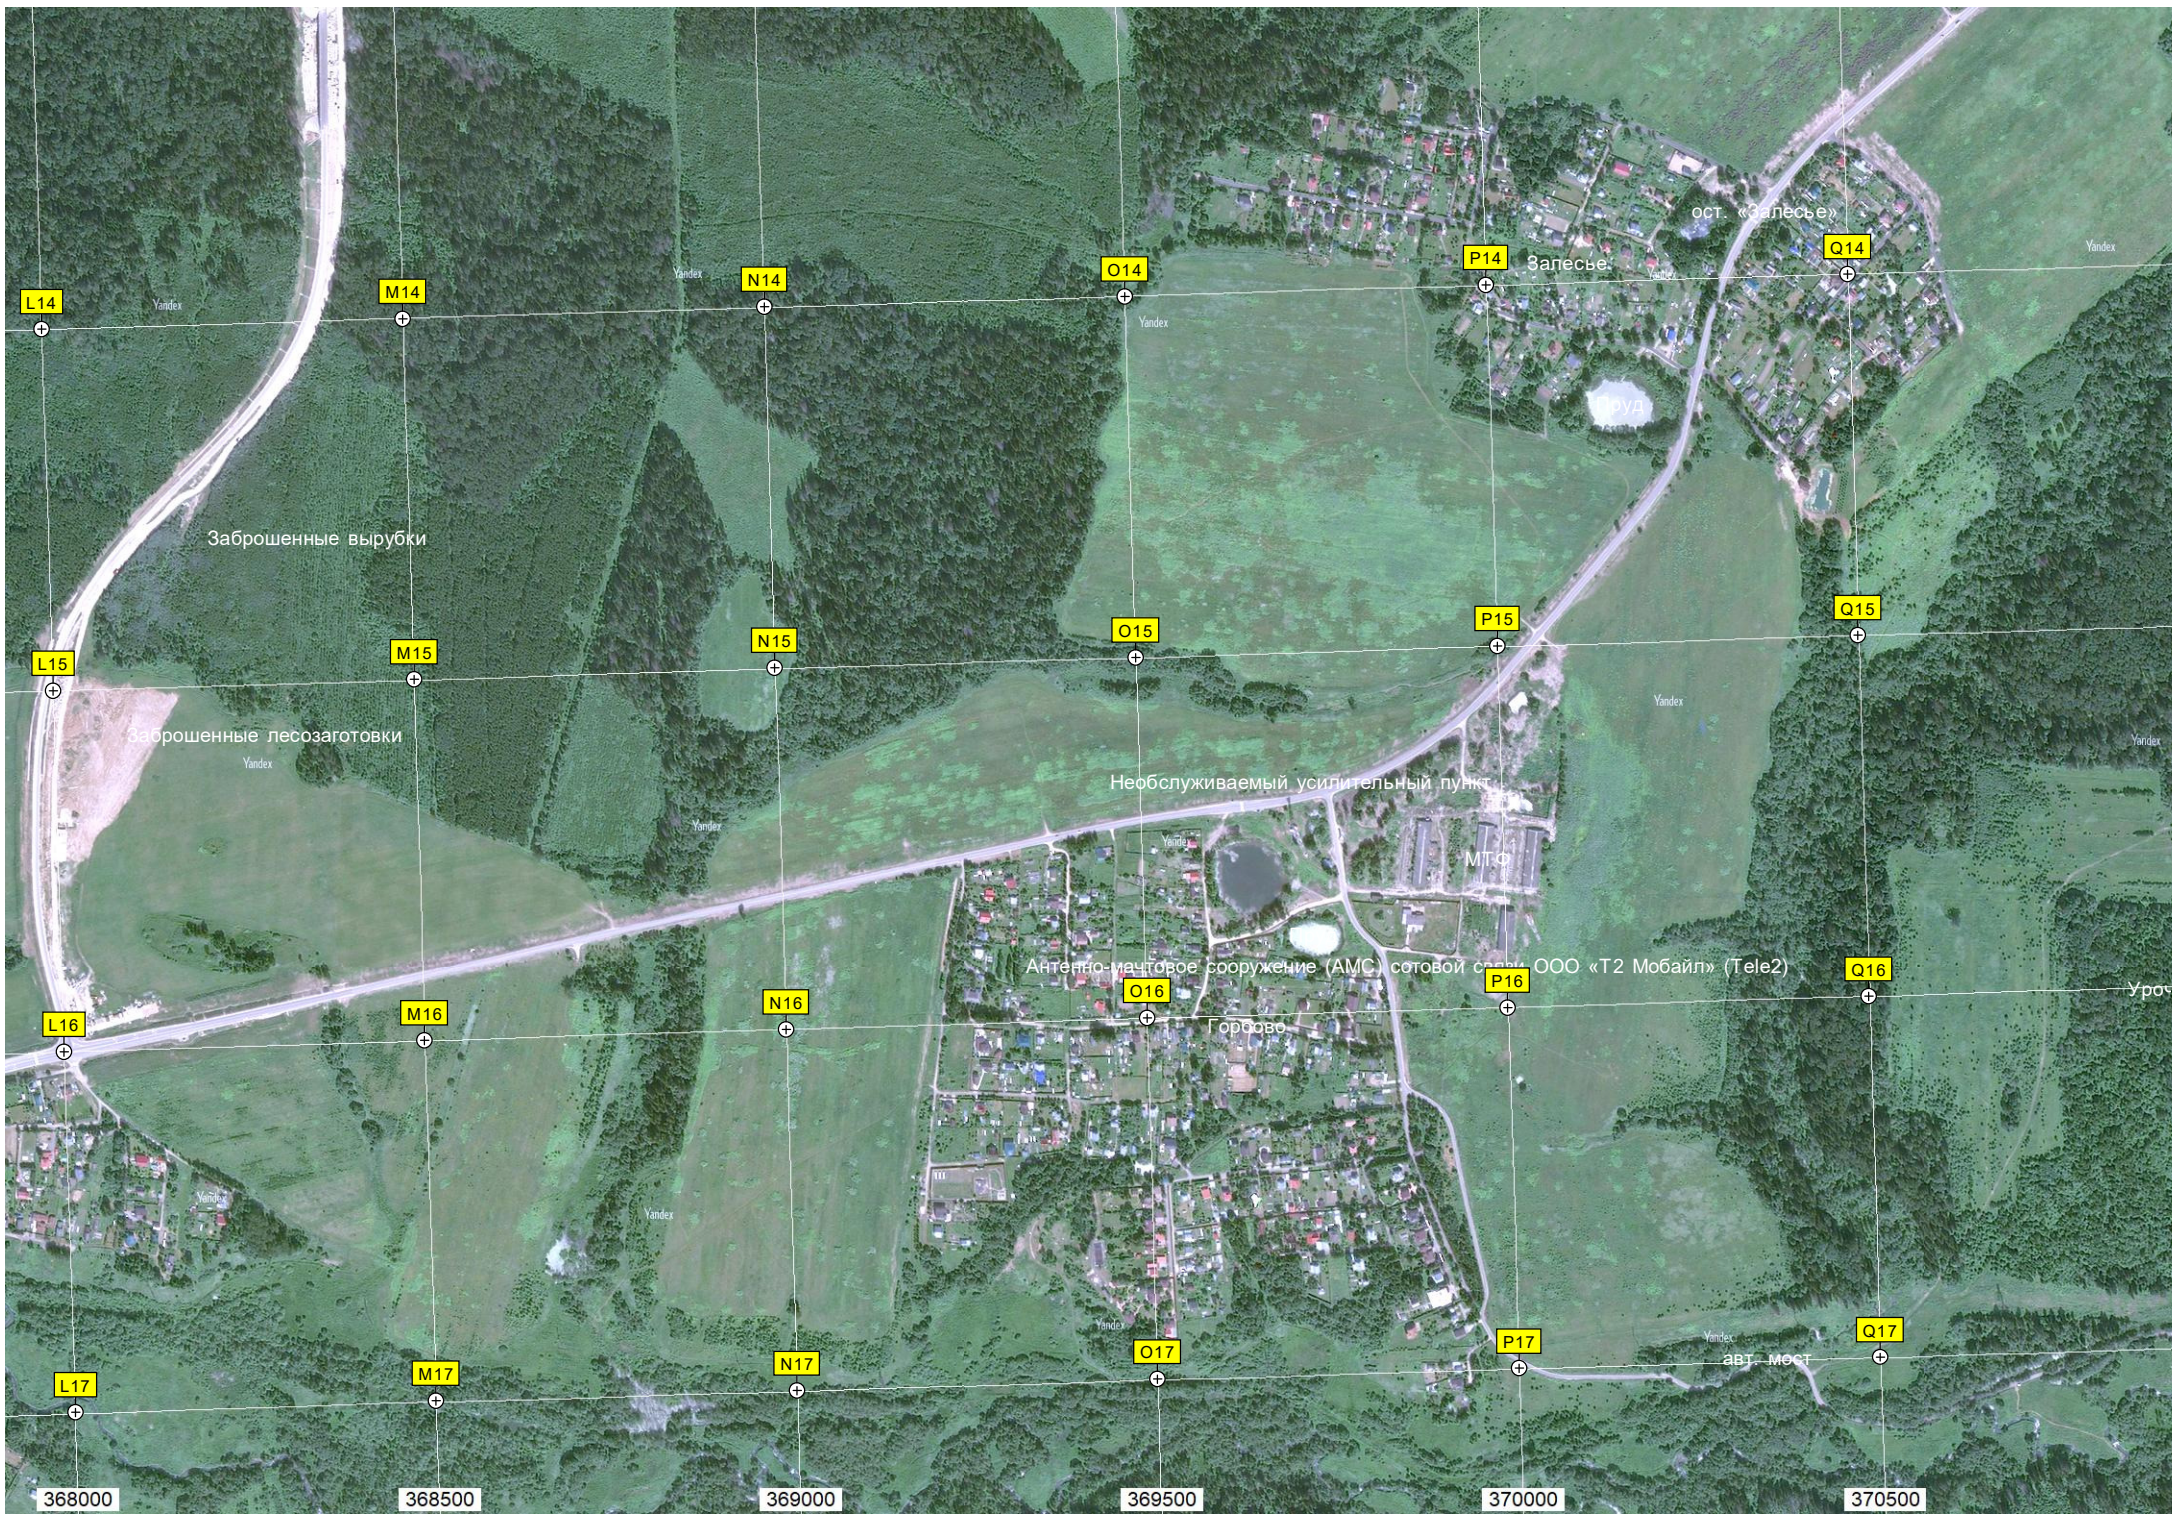

L14

M14

N14

O14

P14

Q14

L15

M15

N15

O15

P15

Q15

L16

M16

N16

O16

P16

Q16

L17

M17

N17

O17

P17

Q17

Заброшенные вырубki

Заброшенные лесозаготовки

Необслуживаемый усилительный пункт

Антенно-мачтовое сооружение (АМС) сотовой связи ООО «Т2 Мобайл» (Tele2)

МТФ

Залесье

ост. «Залесье»

Горбово

авт. мост

368000

368500

369000

369500

370000

370500