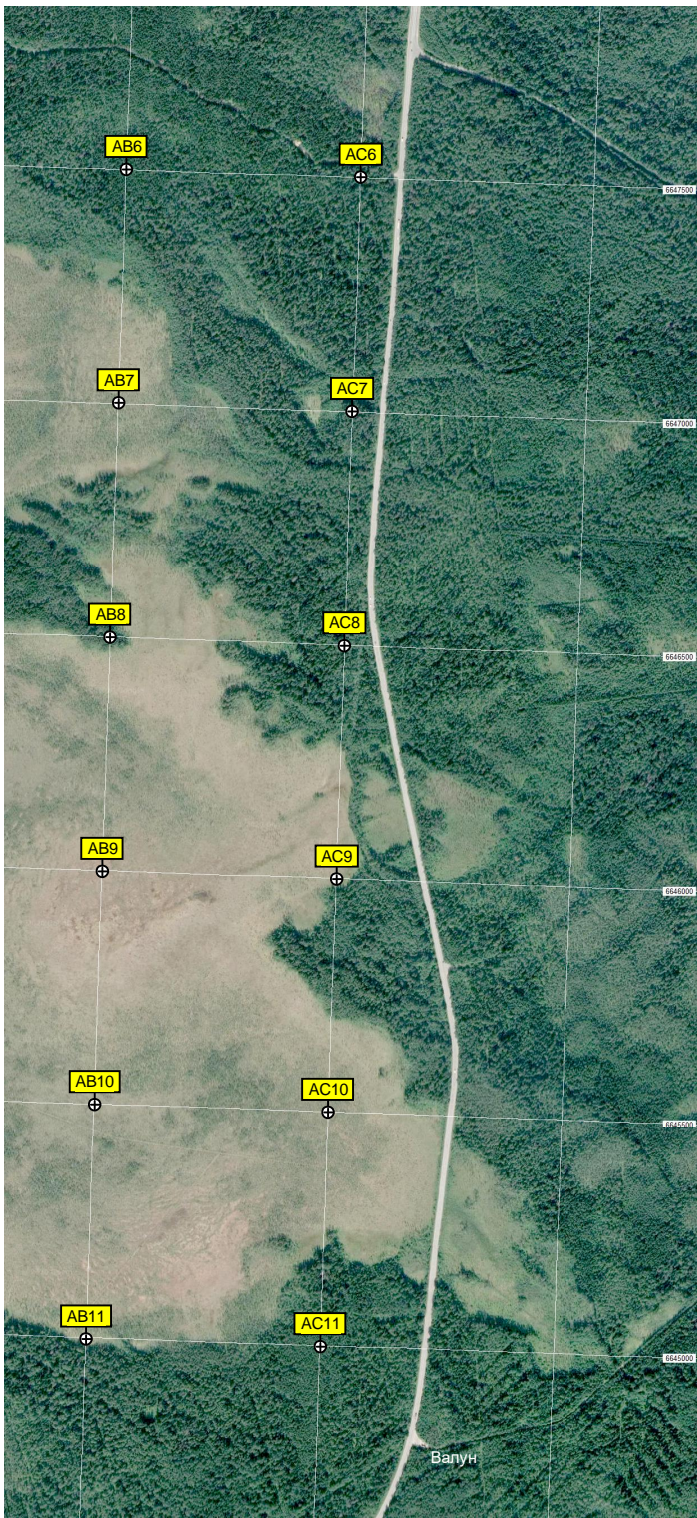

U12

V12

W12

X12

Y12

Z12

AA12

Вануи

619500 619500 620000 620500 621000 621500 622000 622500 623000

Постки через Сюрье

Гора Большая Кивика

СНТ Рыбак Сюрье

СНТ Рыбак

СНТ Медик

Каменная переправа "Мостик Любви"

Усадьба Ковашская