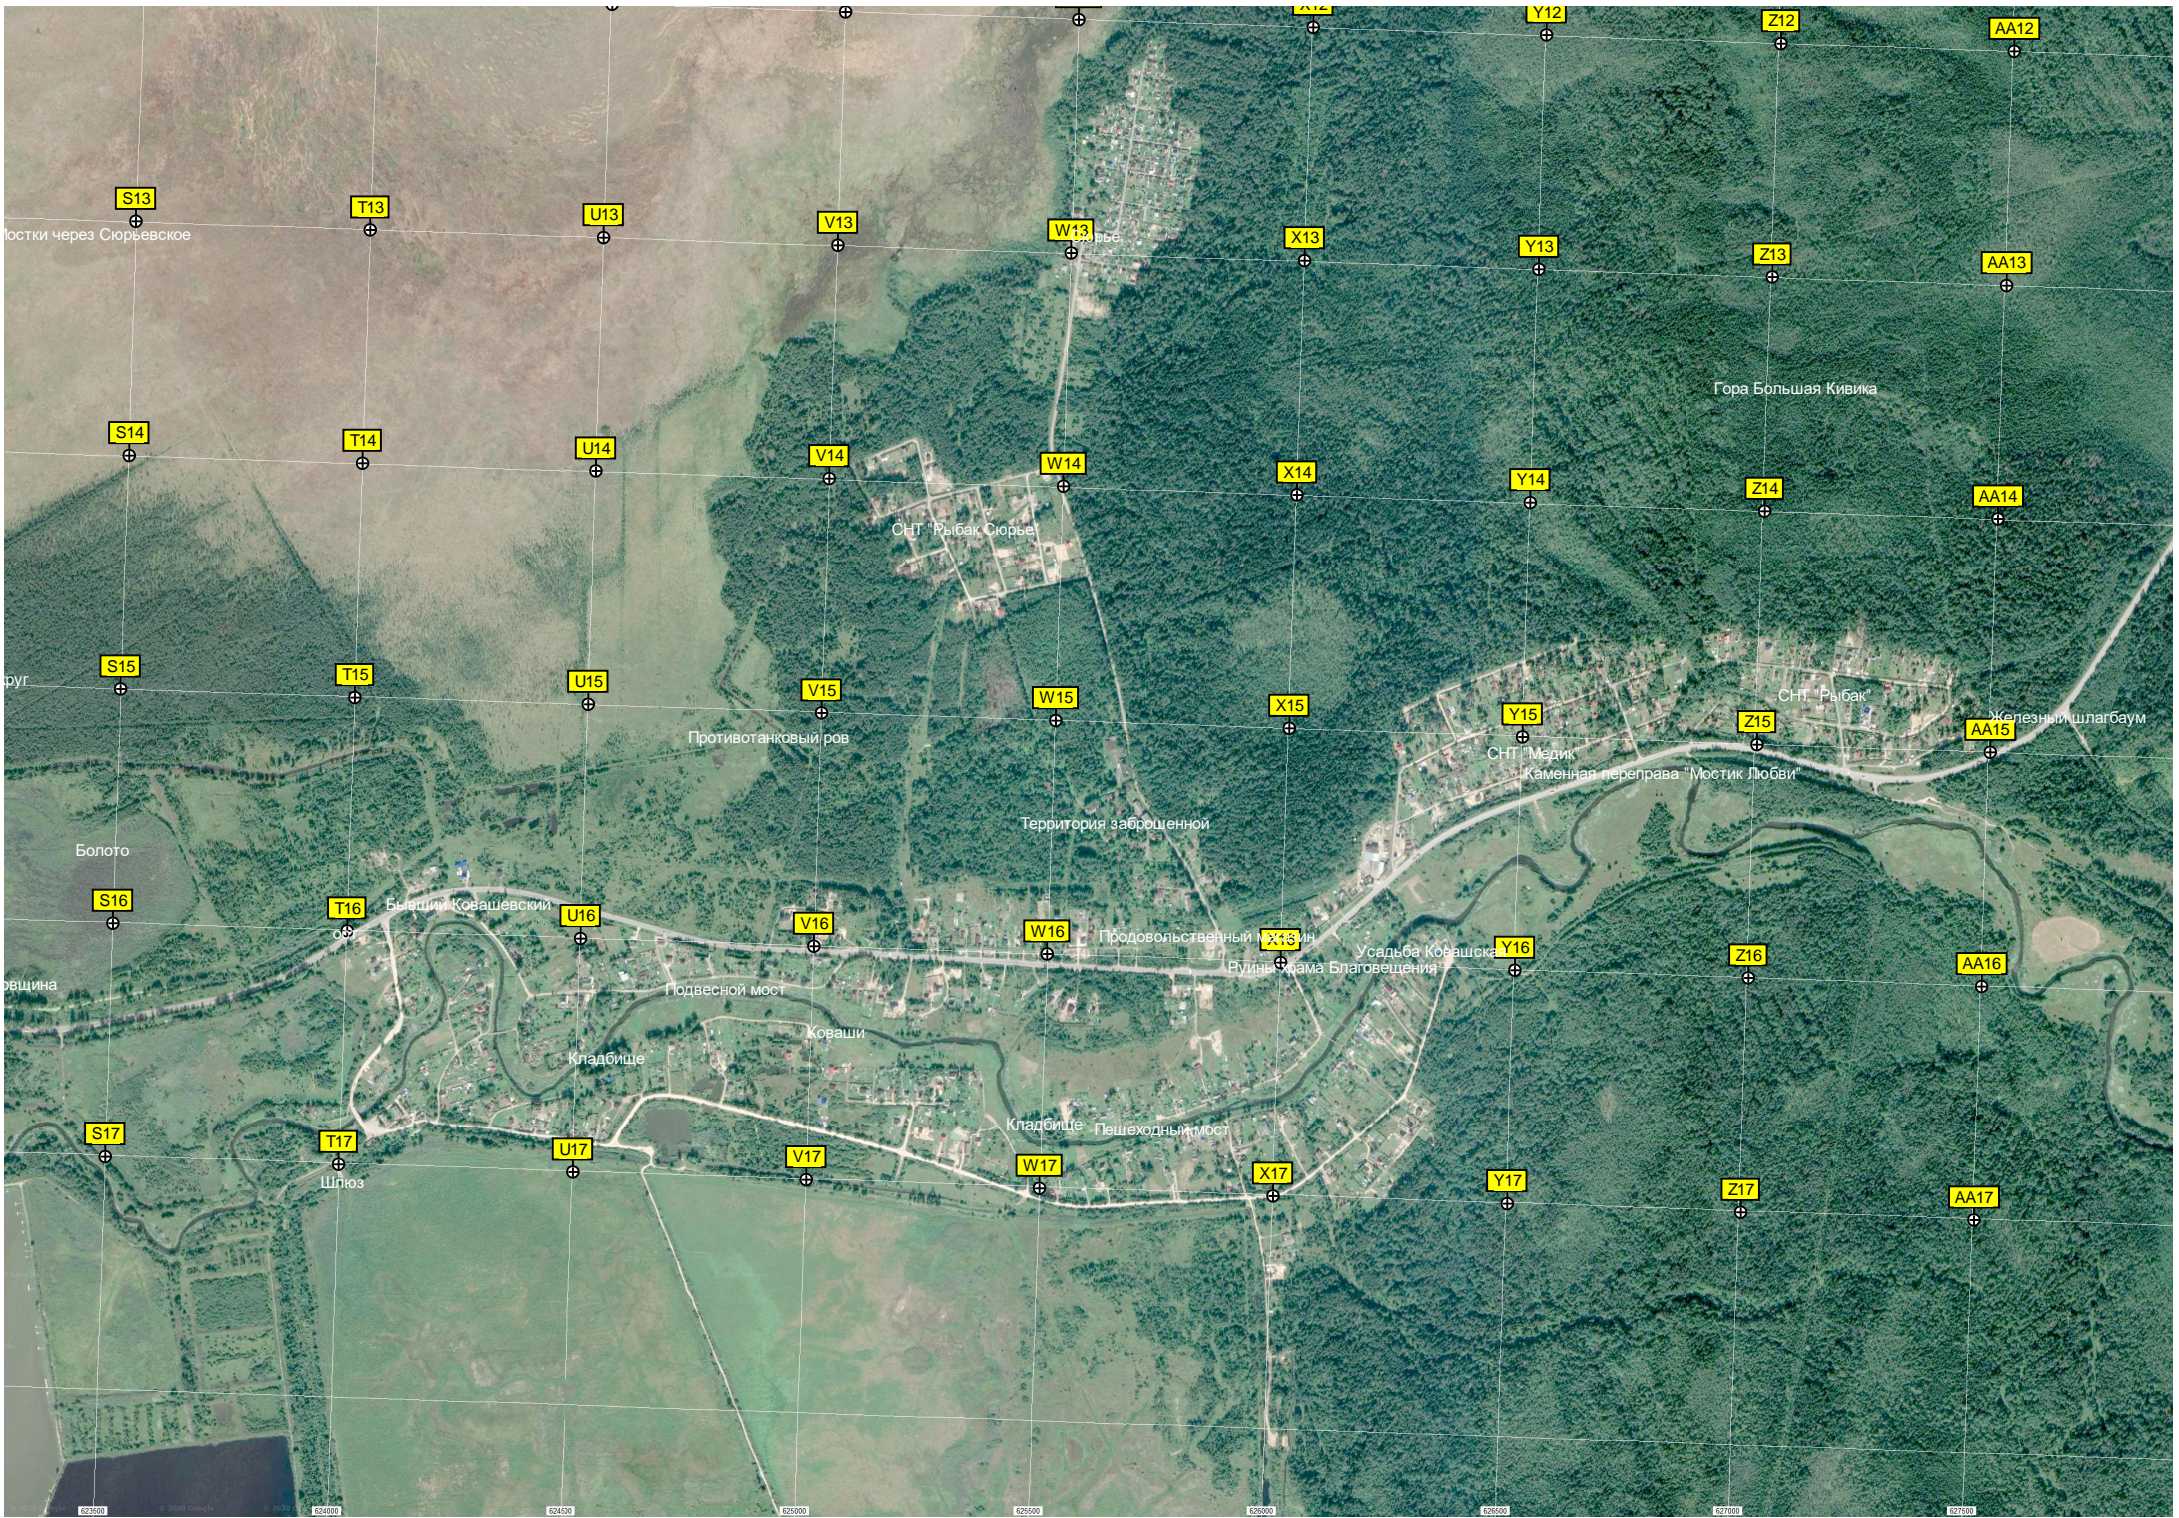

Карьер

Район бывшей станции 71-й

Заброшенный полигон

Бывшая ж/д платформа Коваша

Вышка для охотников

Болото Сюрьевское

глиняный вал

140

U12

V12

W12

X12

Y12

Z12

AA12

Вануи

619500 619500 620000 620500 621000 621500 622000 622500 623000

Постки через Сюрье

Гора Большая Кивика

СНТ Рыбак Сюрье

СНТ Рыбак

СНТ Медик

Каменная переправа "Мостик Любви"

Усадьба Ковашская