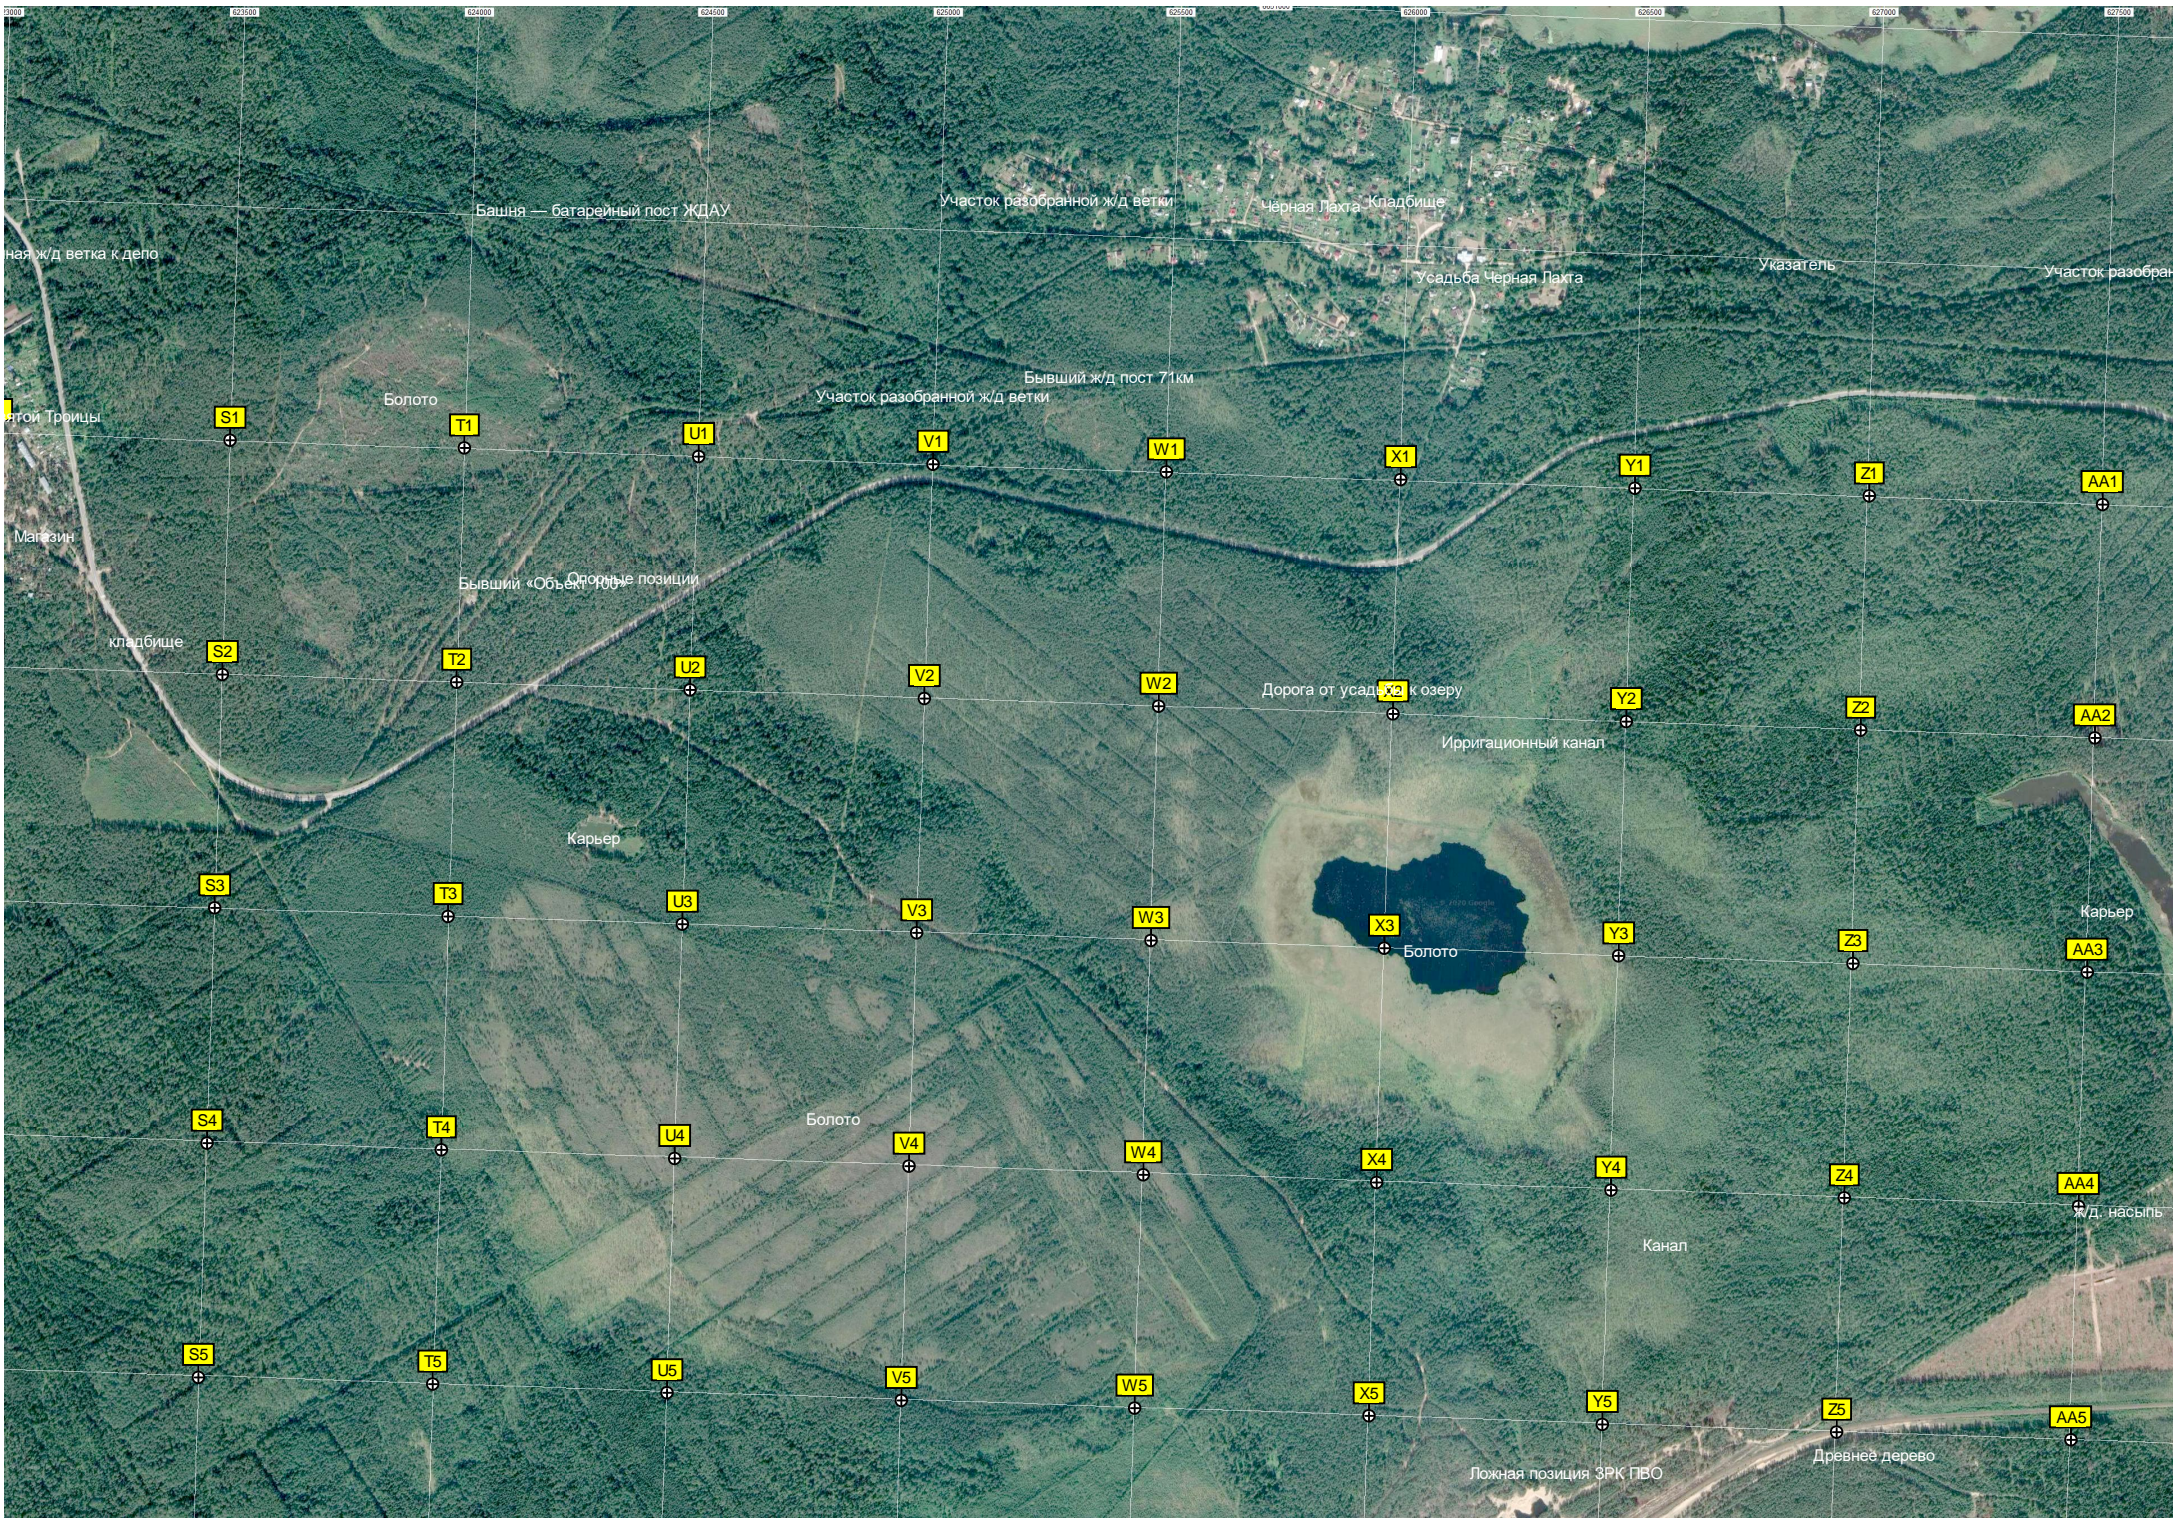

Бывшая база запаса

Бывшее подземное хранилище

Горовалдайское озеро

"Дикий" кемпинг

Змеиный Полуостров

Водоём

Бывший военный аэродром "Гора-Валдай"

Вырубка

Болото Саар-суо

Пулкovo

Силад

Разобран

Территория храма

Гора-Валдай

Авиагидростанция

Базовая станция сотовой связи

Развалины

Башня — батарейный пост ЖДАУ

Участок разобранной ж/д ветки

Черная Лахта. Кладбище

Усадьба Черная Лахта

Указатель

Участок разобран...

Бывший ж/д пост 71км

Участок разобранной ж/д ветки

Болото

Бывший «Объект» в позиции

Дорога от усадьбы к озеру

Ирригационный канал

Карьер

Болото

Болото