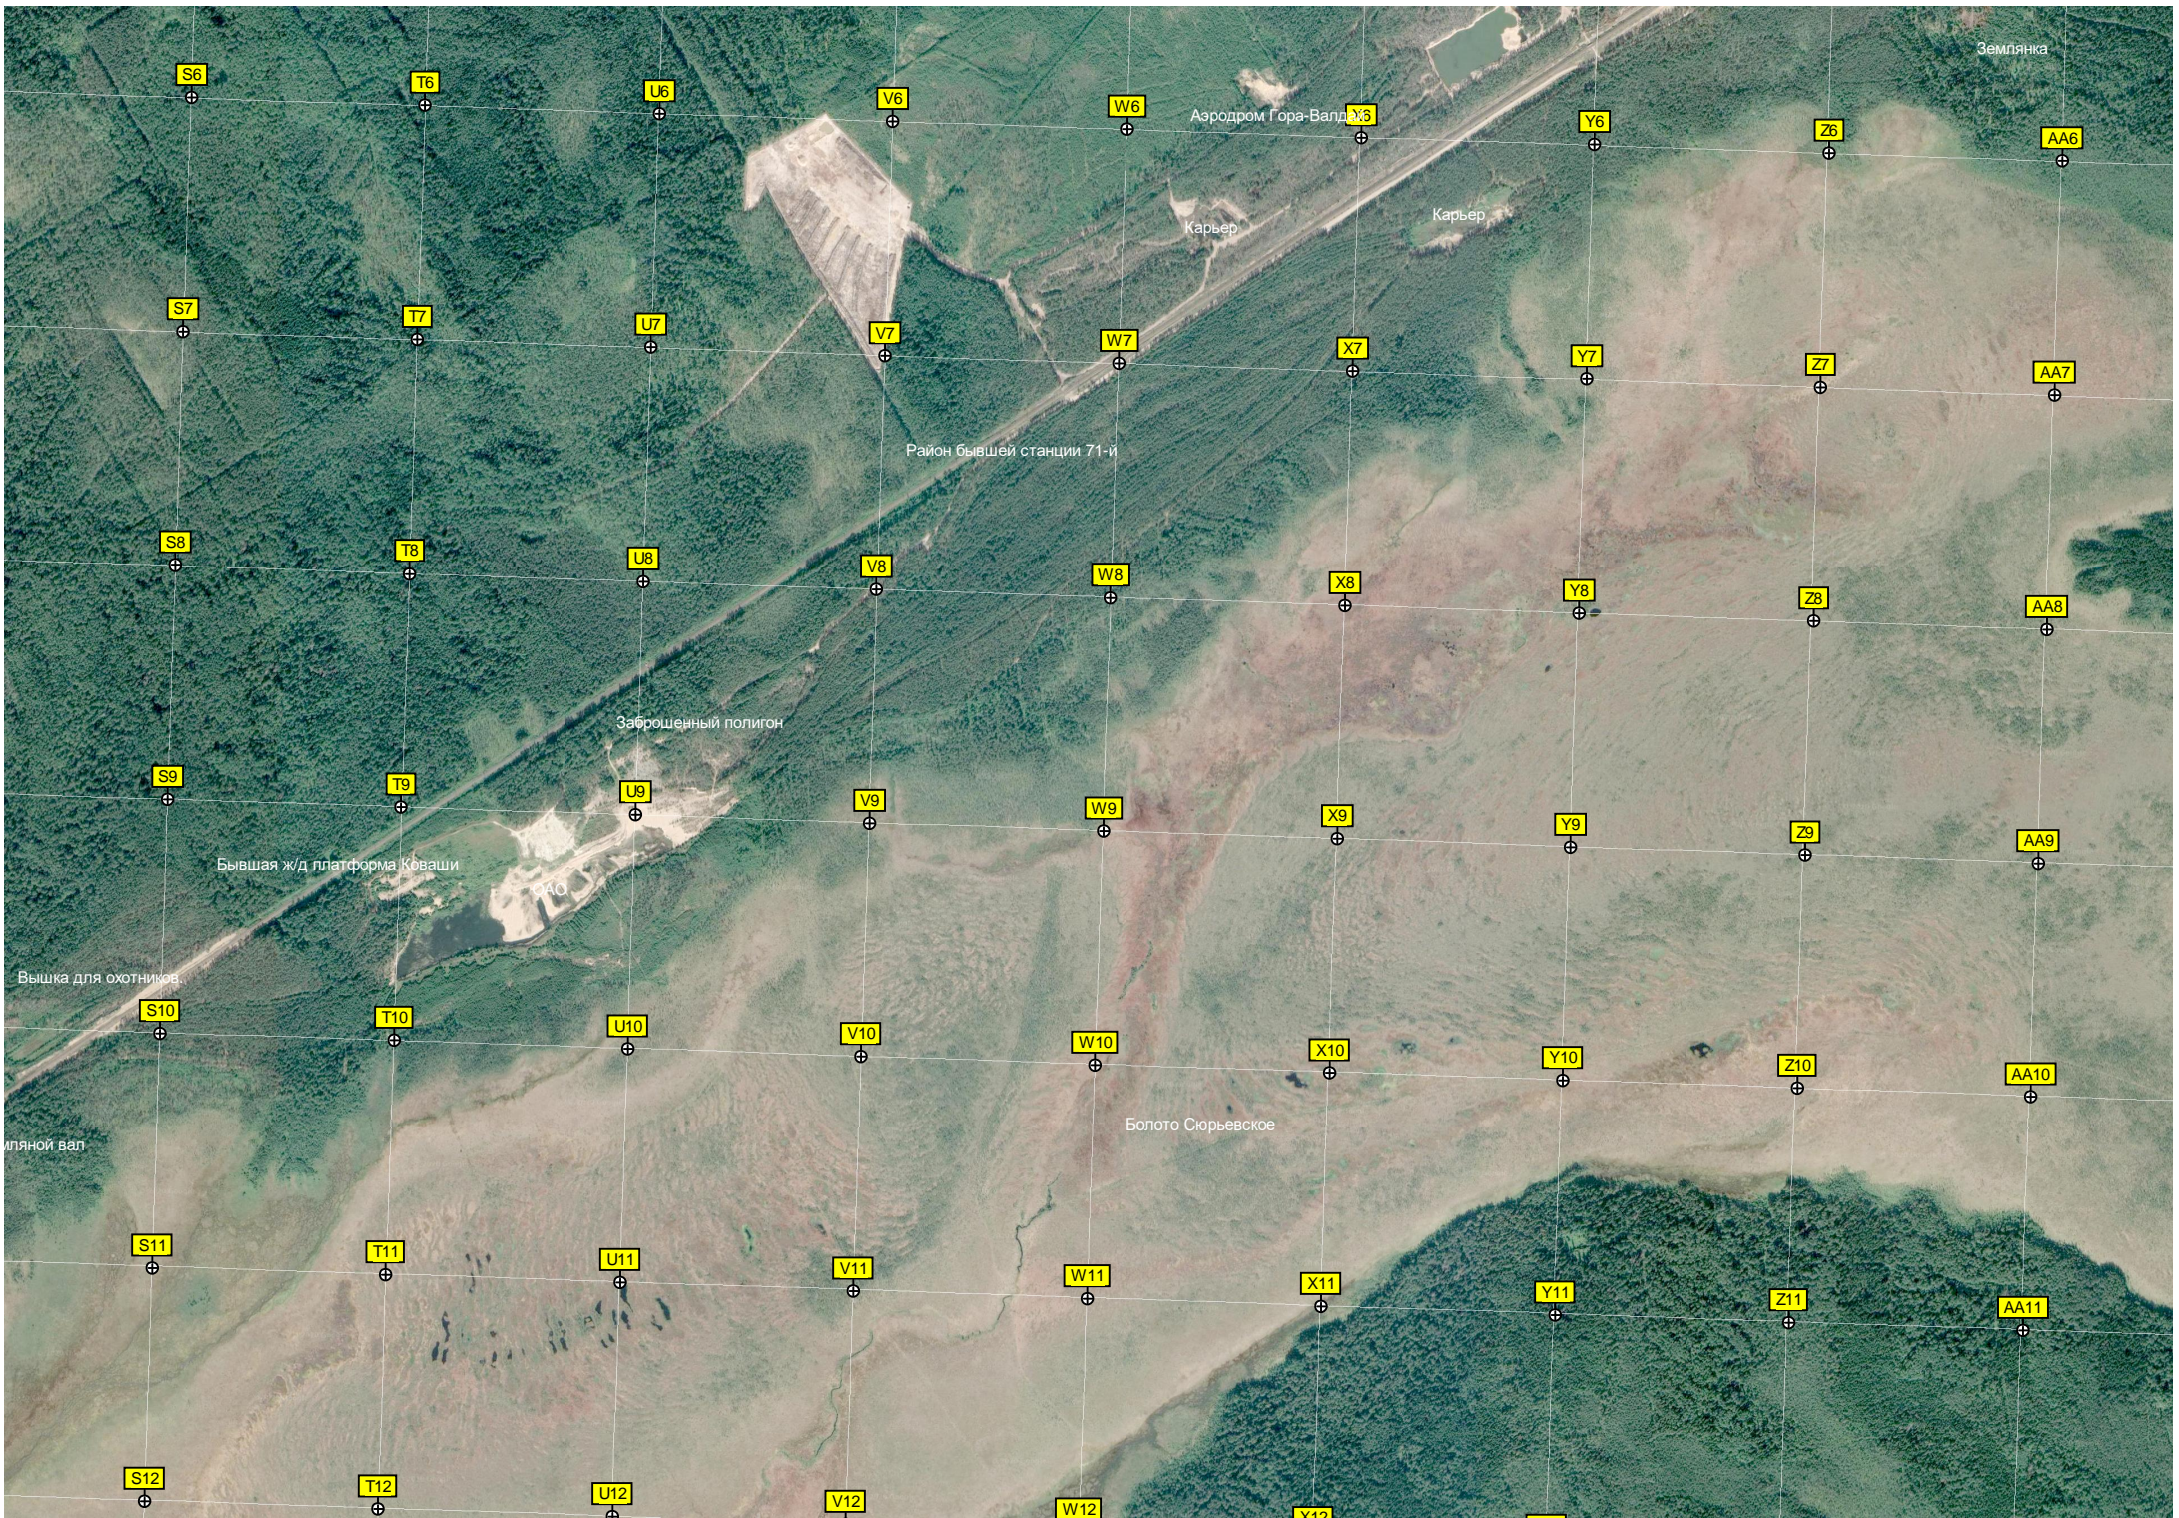

Территория поклонению Ящери и

Коллектор под ж/д

Землянка

Садовые участки

Пожарный водоём

Землянка

Аэродром Гора-Валда

Карьер

Карьер

Район бывшей станции 71-й

Заброшенный полигон

Бывшая ж/д платформа Коваша

Вышка для охотников

Болото Сюрьевское

глиняный вал

140