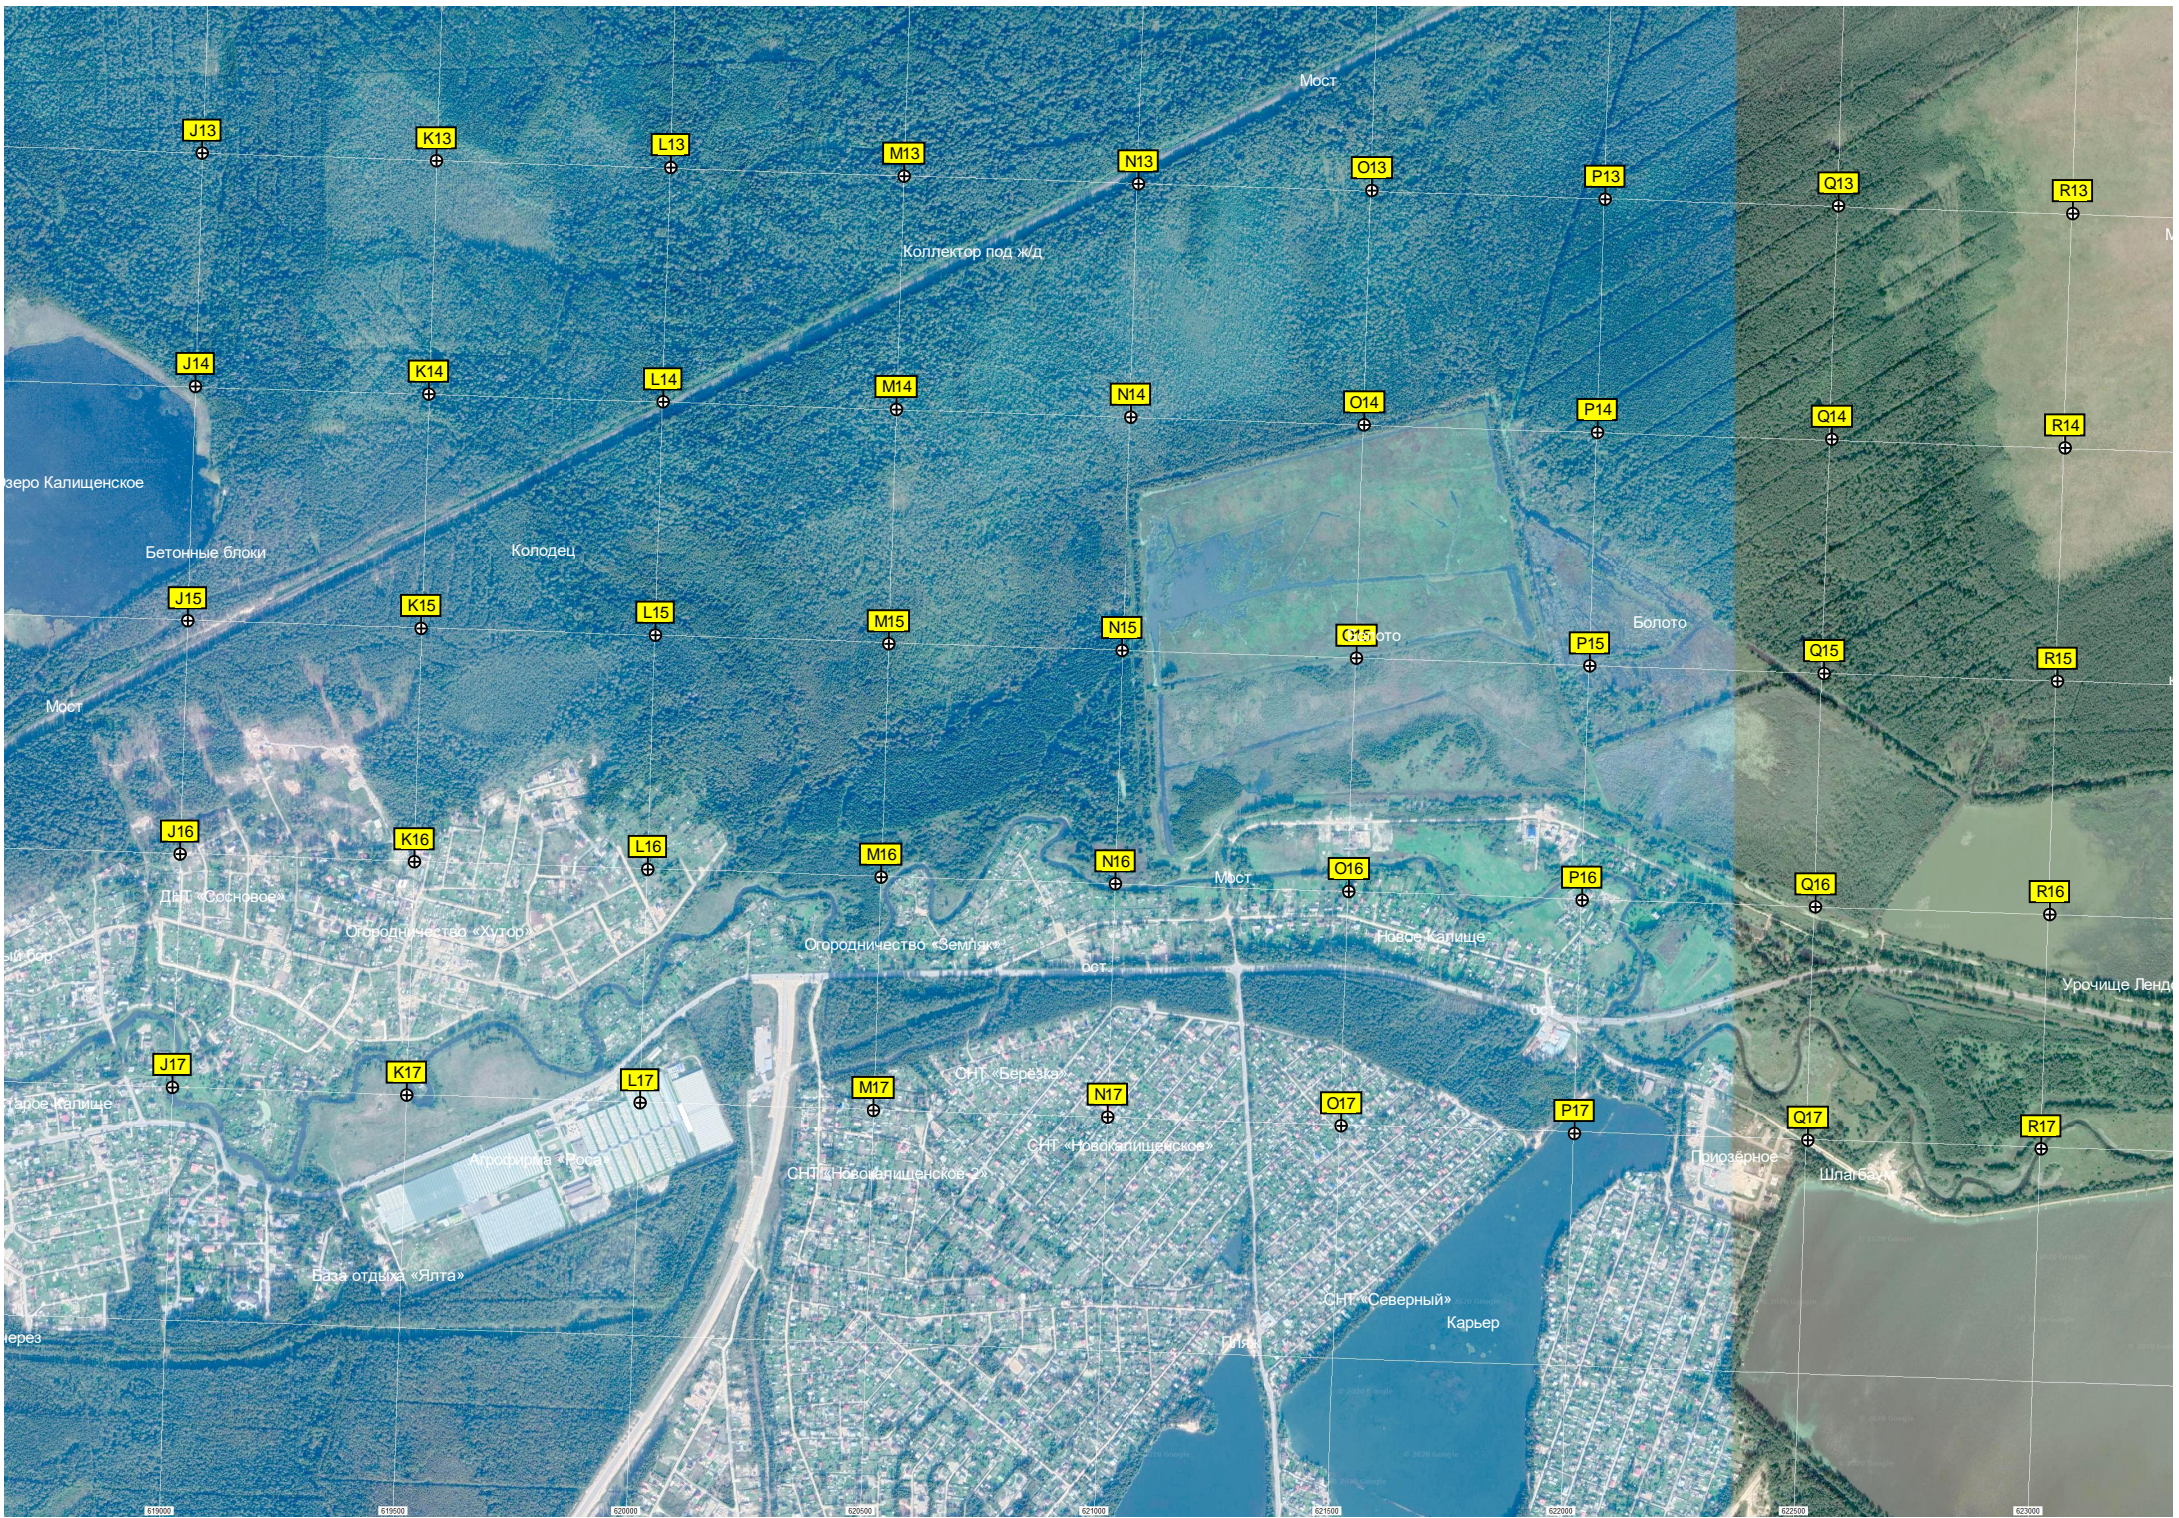

U12

V12

W12

X12

Y12

Z12

AA12

Вануи

619500 619500 620000 620500 621000 621500 622000 622500 623000

Постки через Сюрье

Гора Большая Кивика

СНТ Рыбак Сюрье

СНТ Рыбак

СНТ Медик

Каменная переправа "Мостик Любви"

Усадьба Ковашская