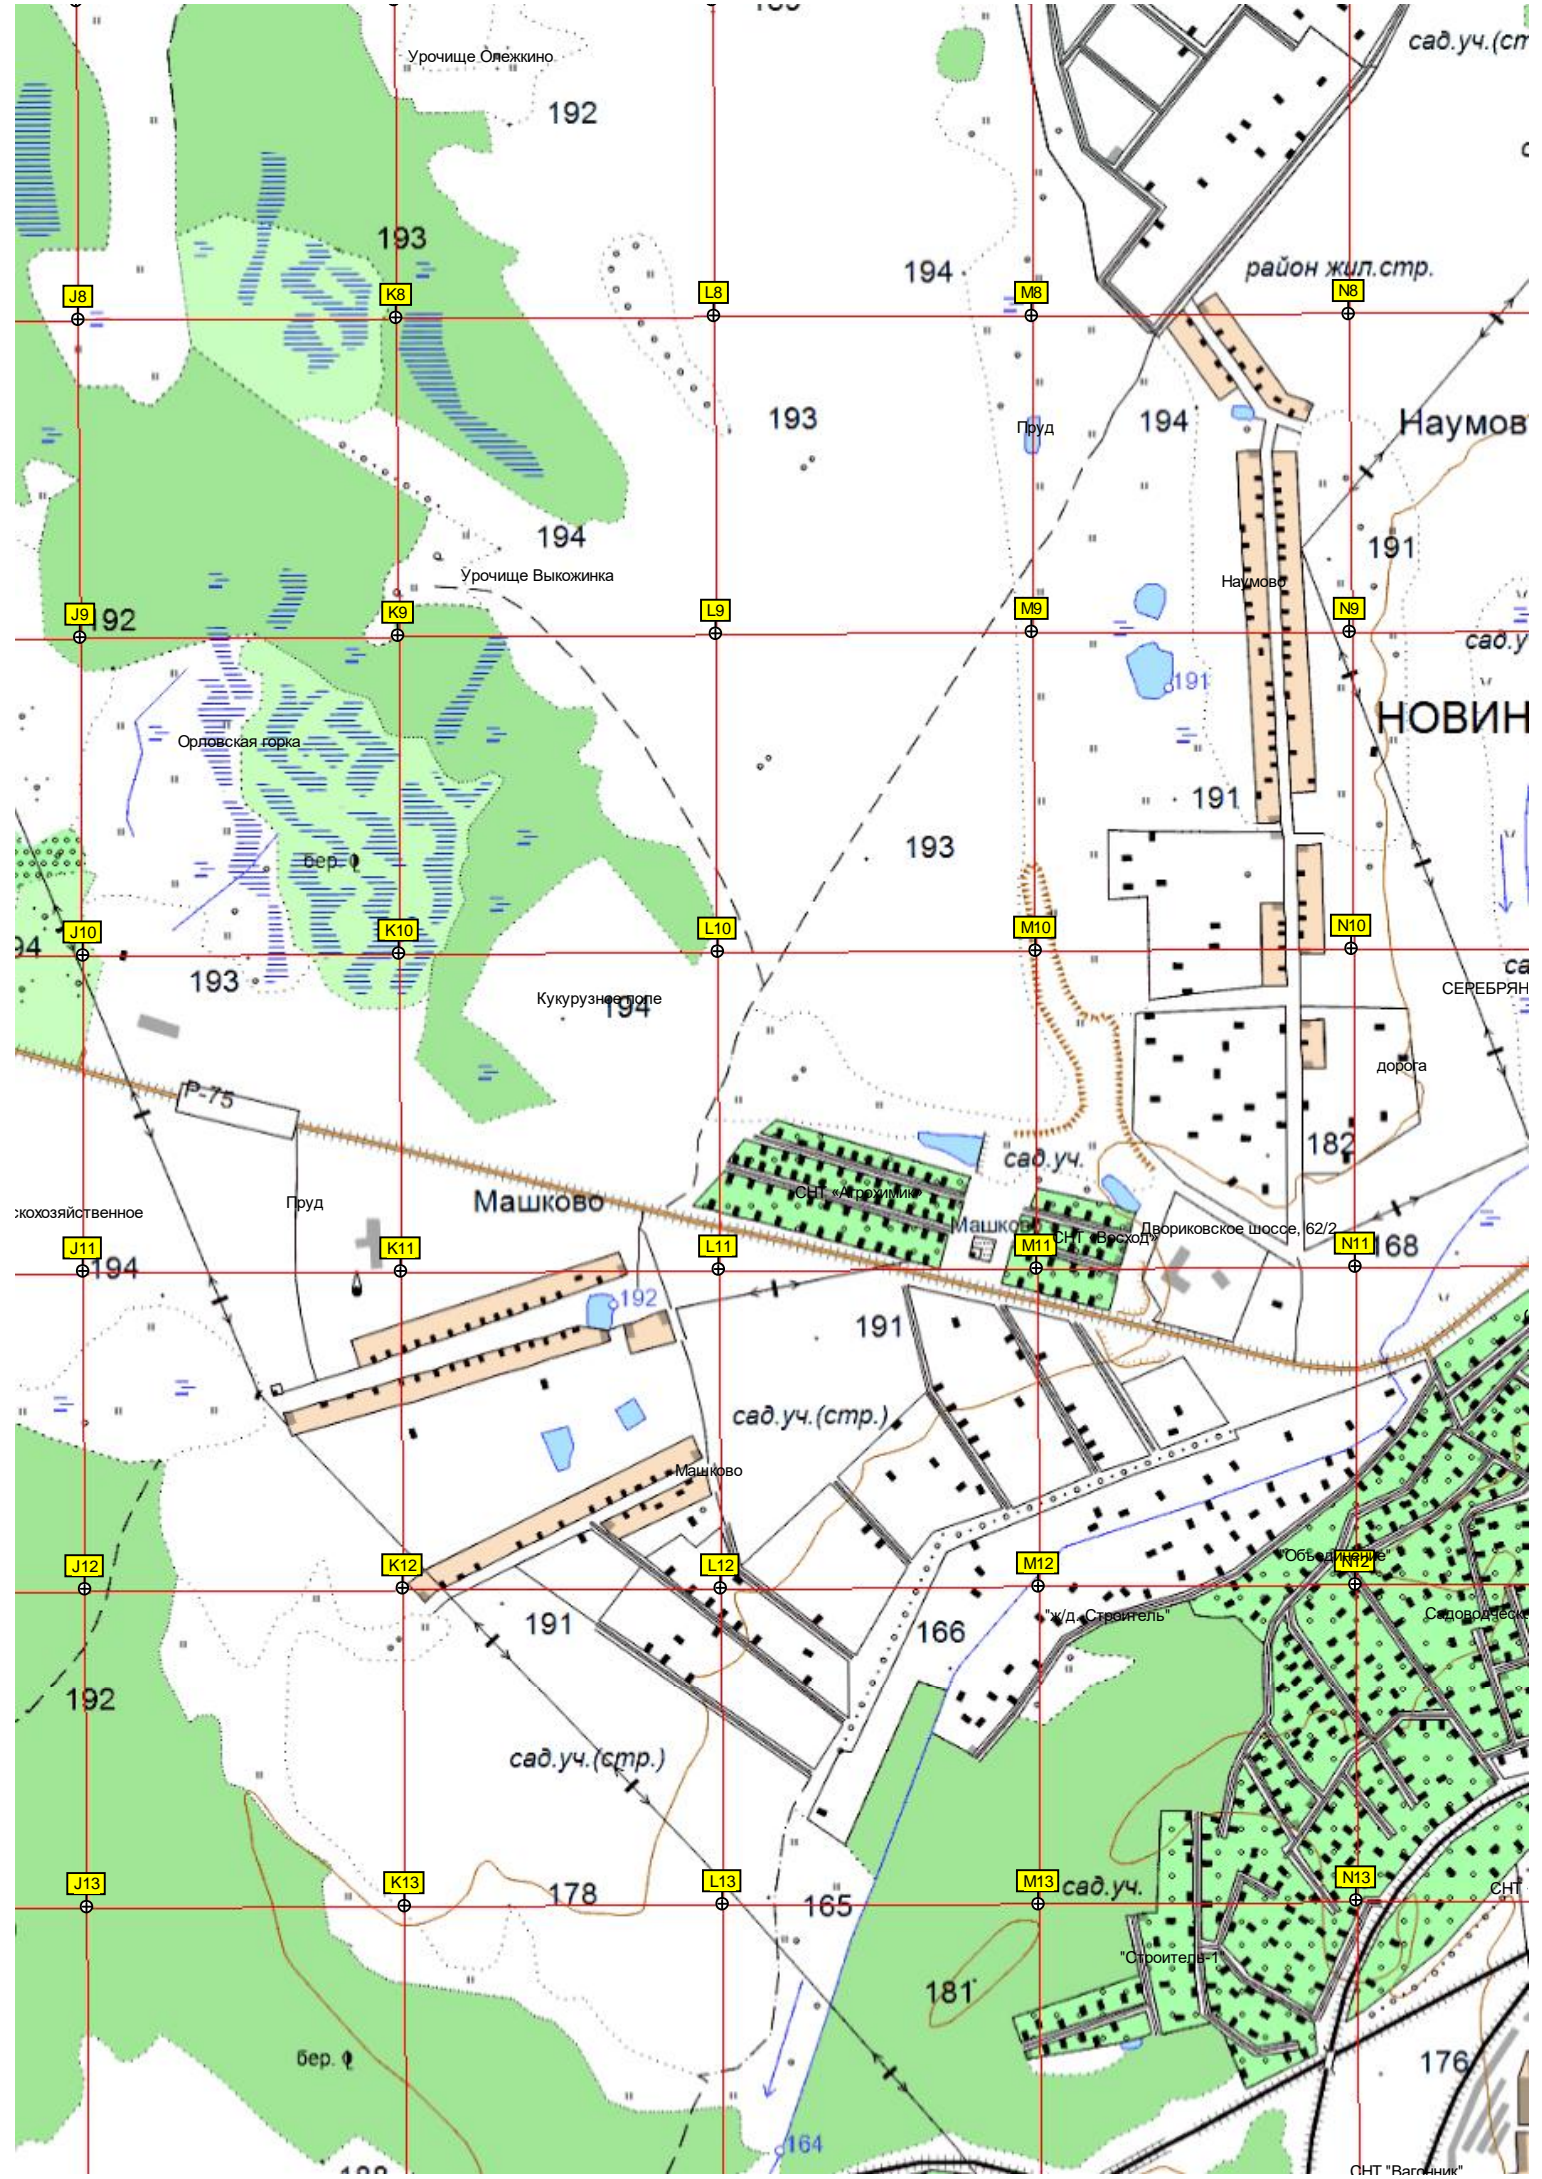

берель
изовка
Кашино
Пешеход
Романово
Романово

6252500
6252000
6251500
6251000
6250500
6250000
6249500

Урочище Олешкино

192

193

194

район жил.стр.

Наумов