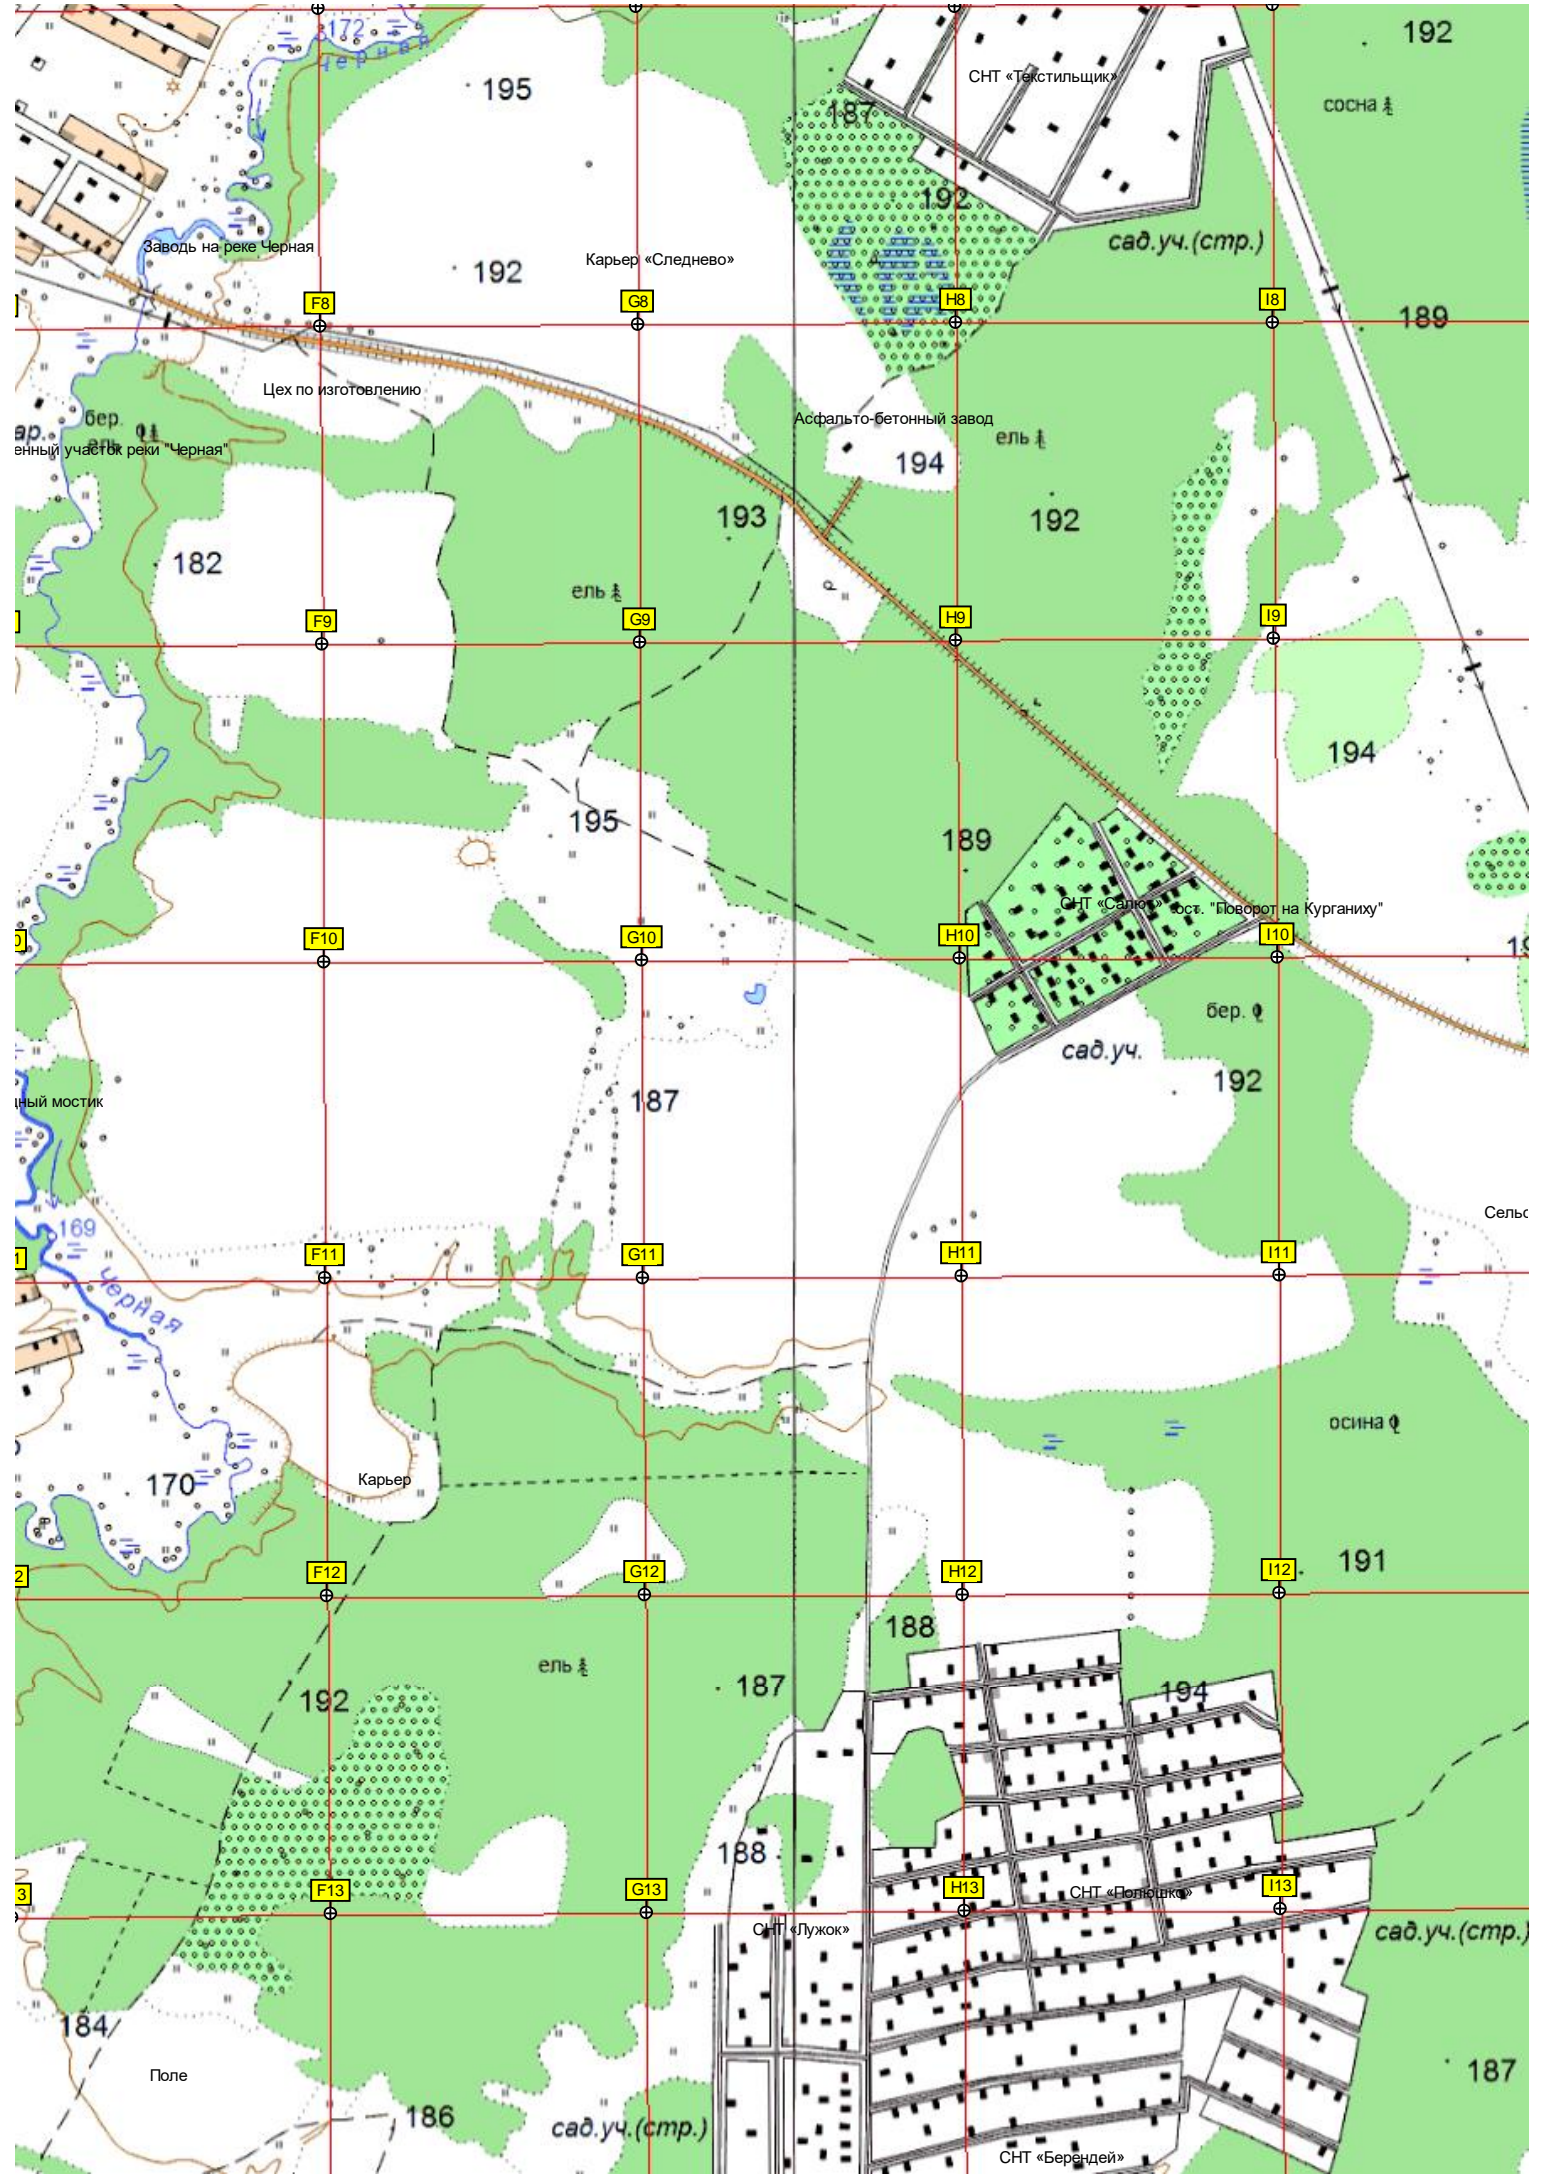

берель
изовка
Кашино
Пешеход
Романово
Романово

6252500
6252000
6251500
6251000
6250500
6250000
6249500

Урочище Олешкино

192

193

194

район жил.стр.

Наумов