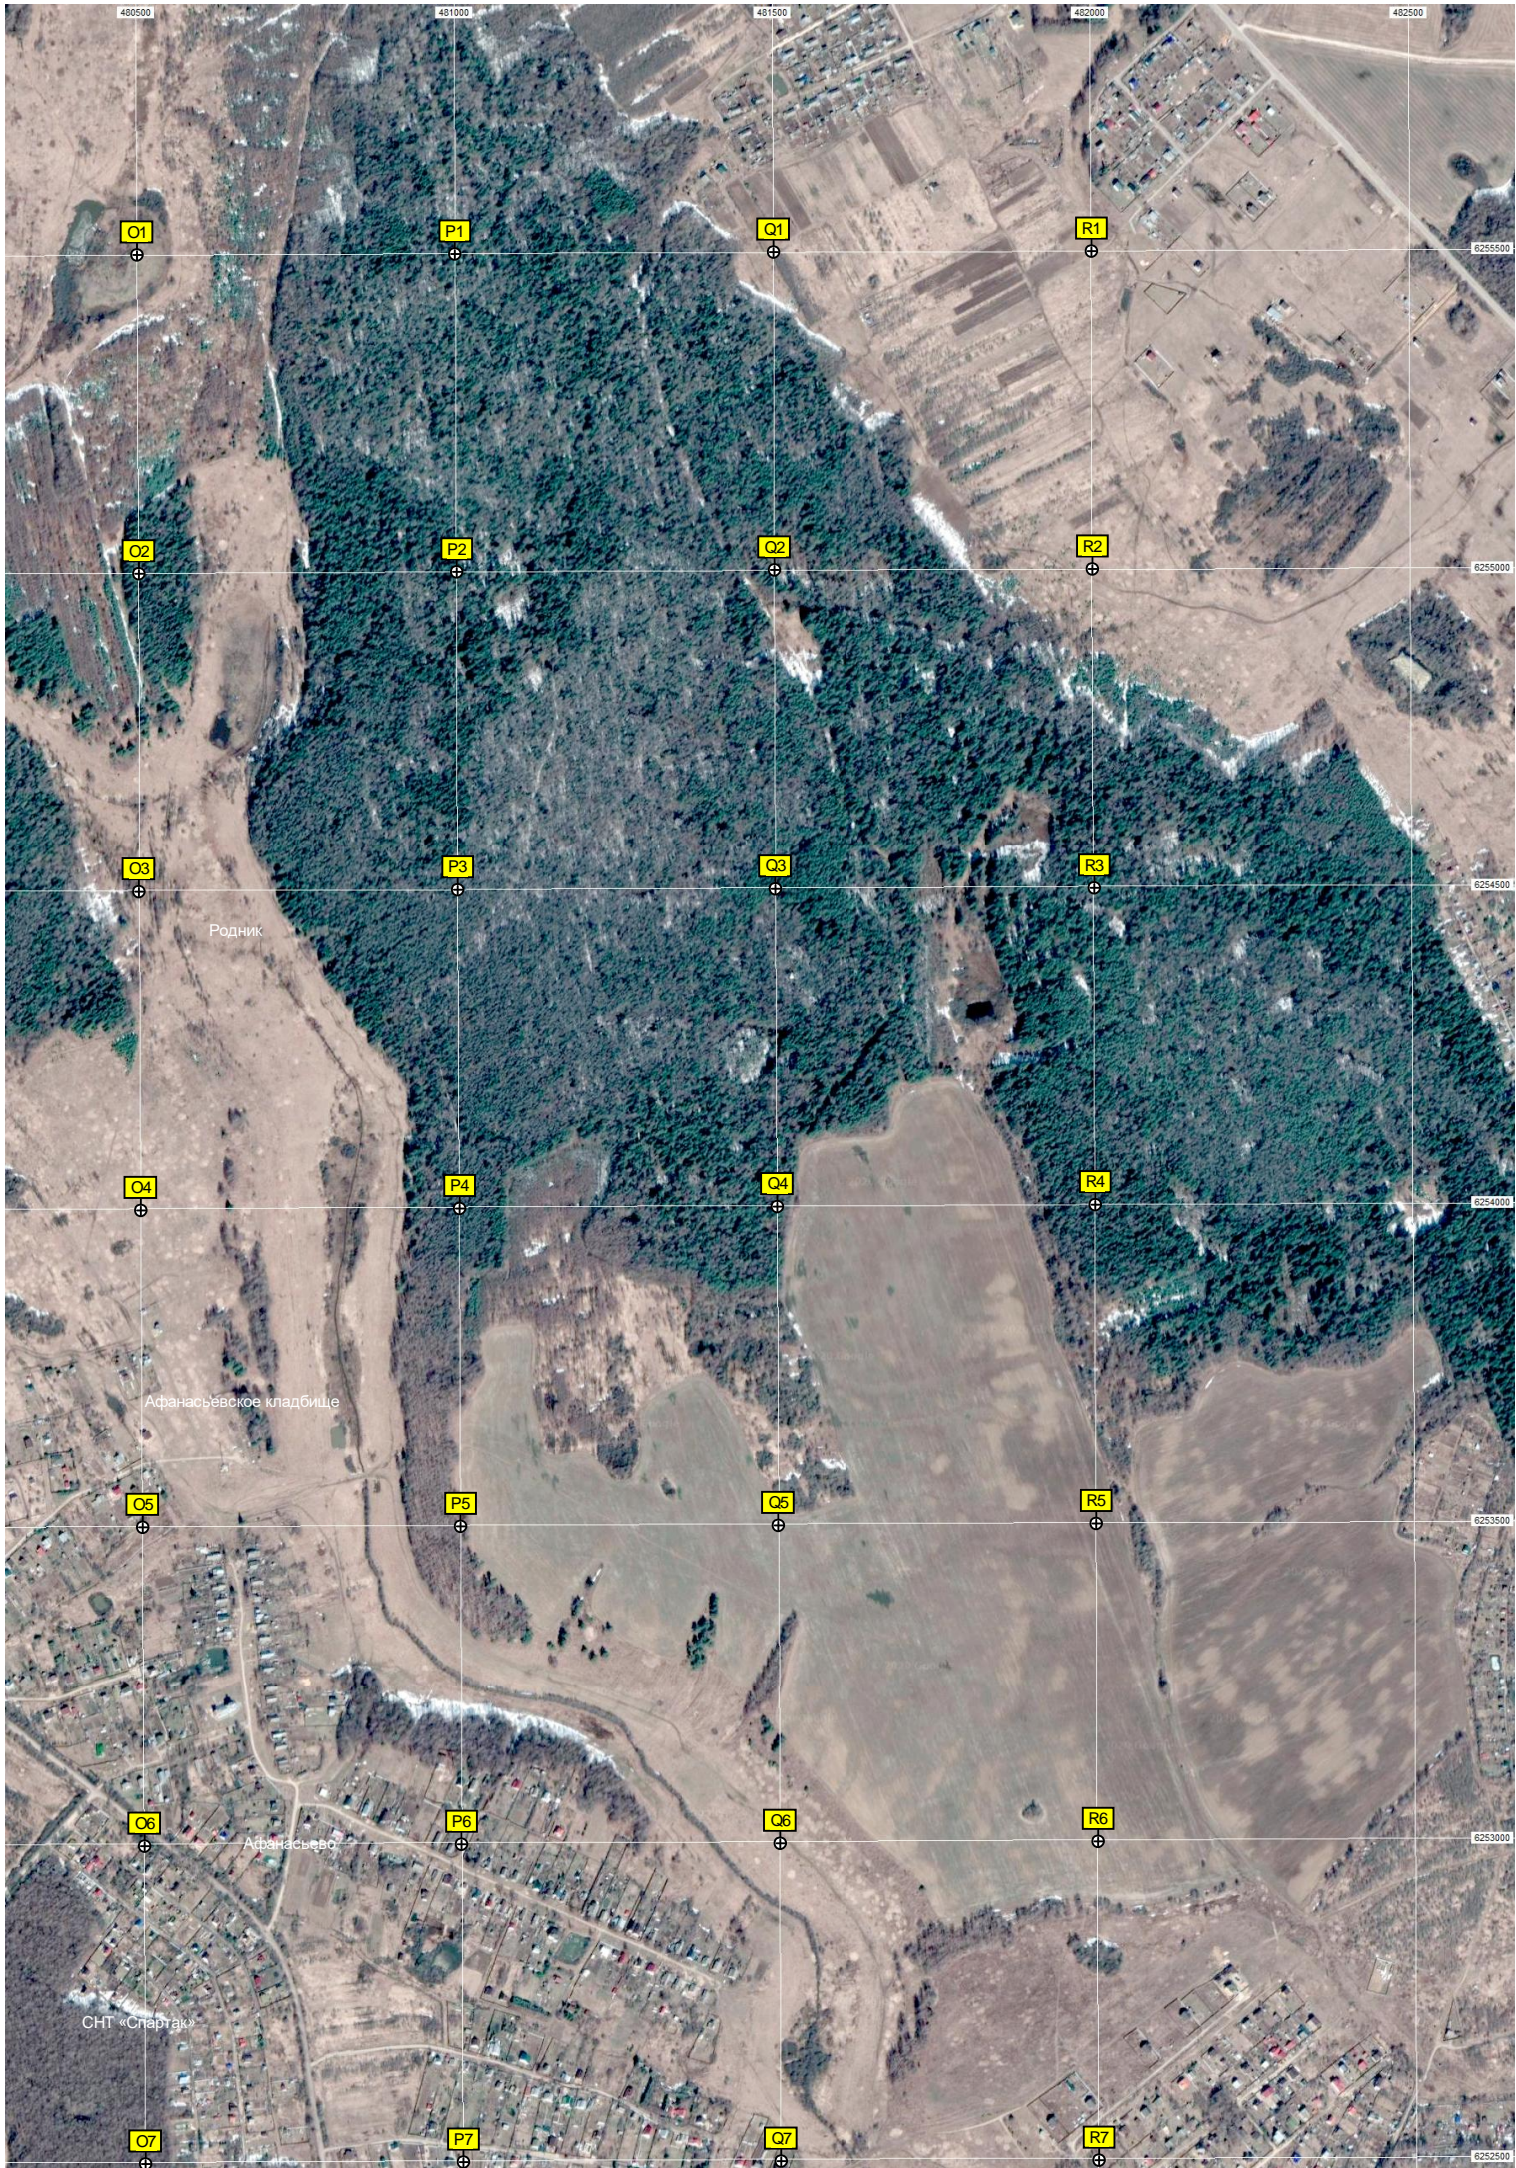

F7

G7

H7

I7

Урочище Тарараво

Старинное кладбище

Монастырёво

руд

476000

476500

477000

477500

489500

491000

491500

492000

Q4

R4

Афанасьевское кладбище

O5

P5

Q5

R5

O6

Завод на реке Черная

Карьер «Следнево»

СНТ «Текстильщик»

Цех по изготовлению

Асфальто-бетонный завод

СНТ «Саянот» ост. «Поворот на Курганиху»

Карьер

СНТ «Полюшко»