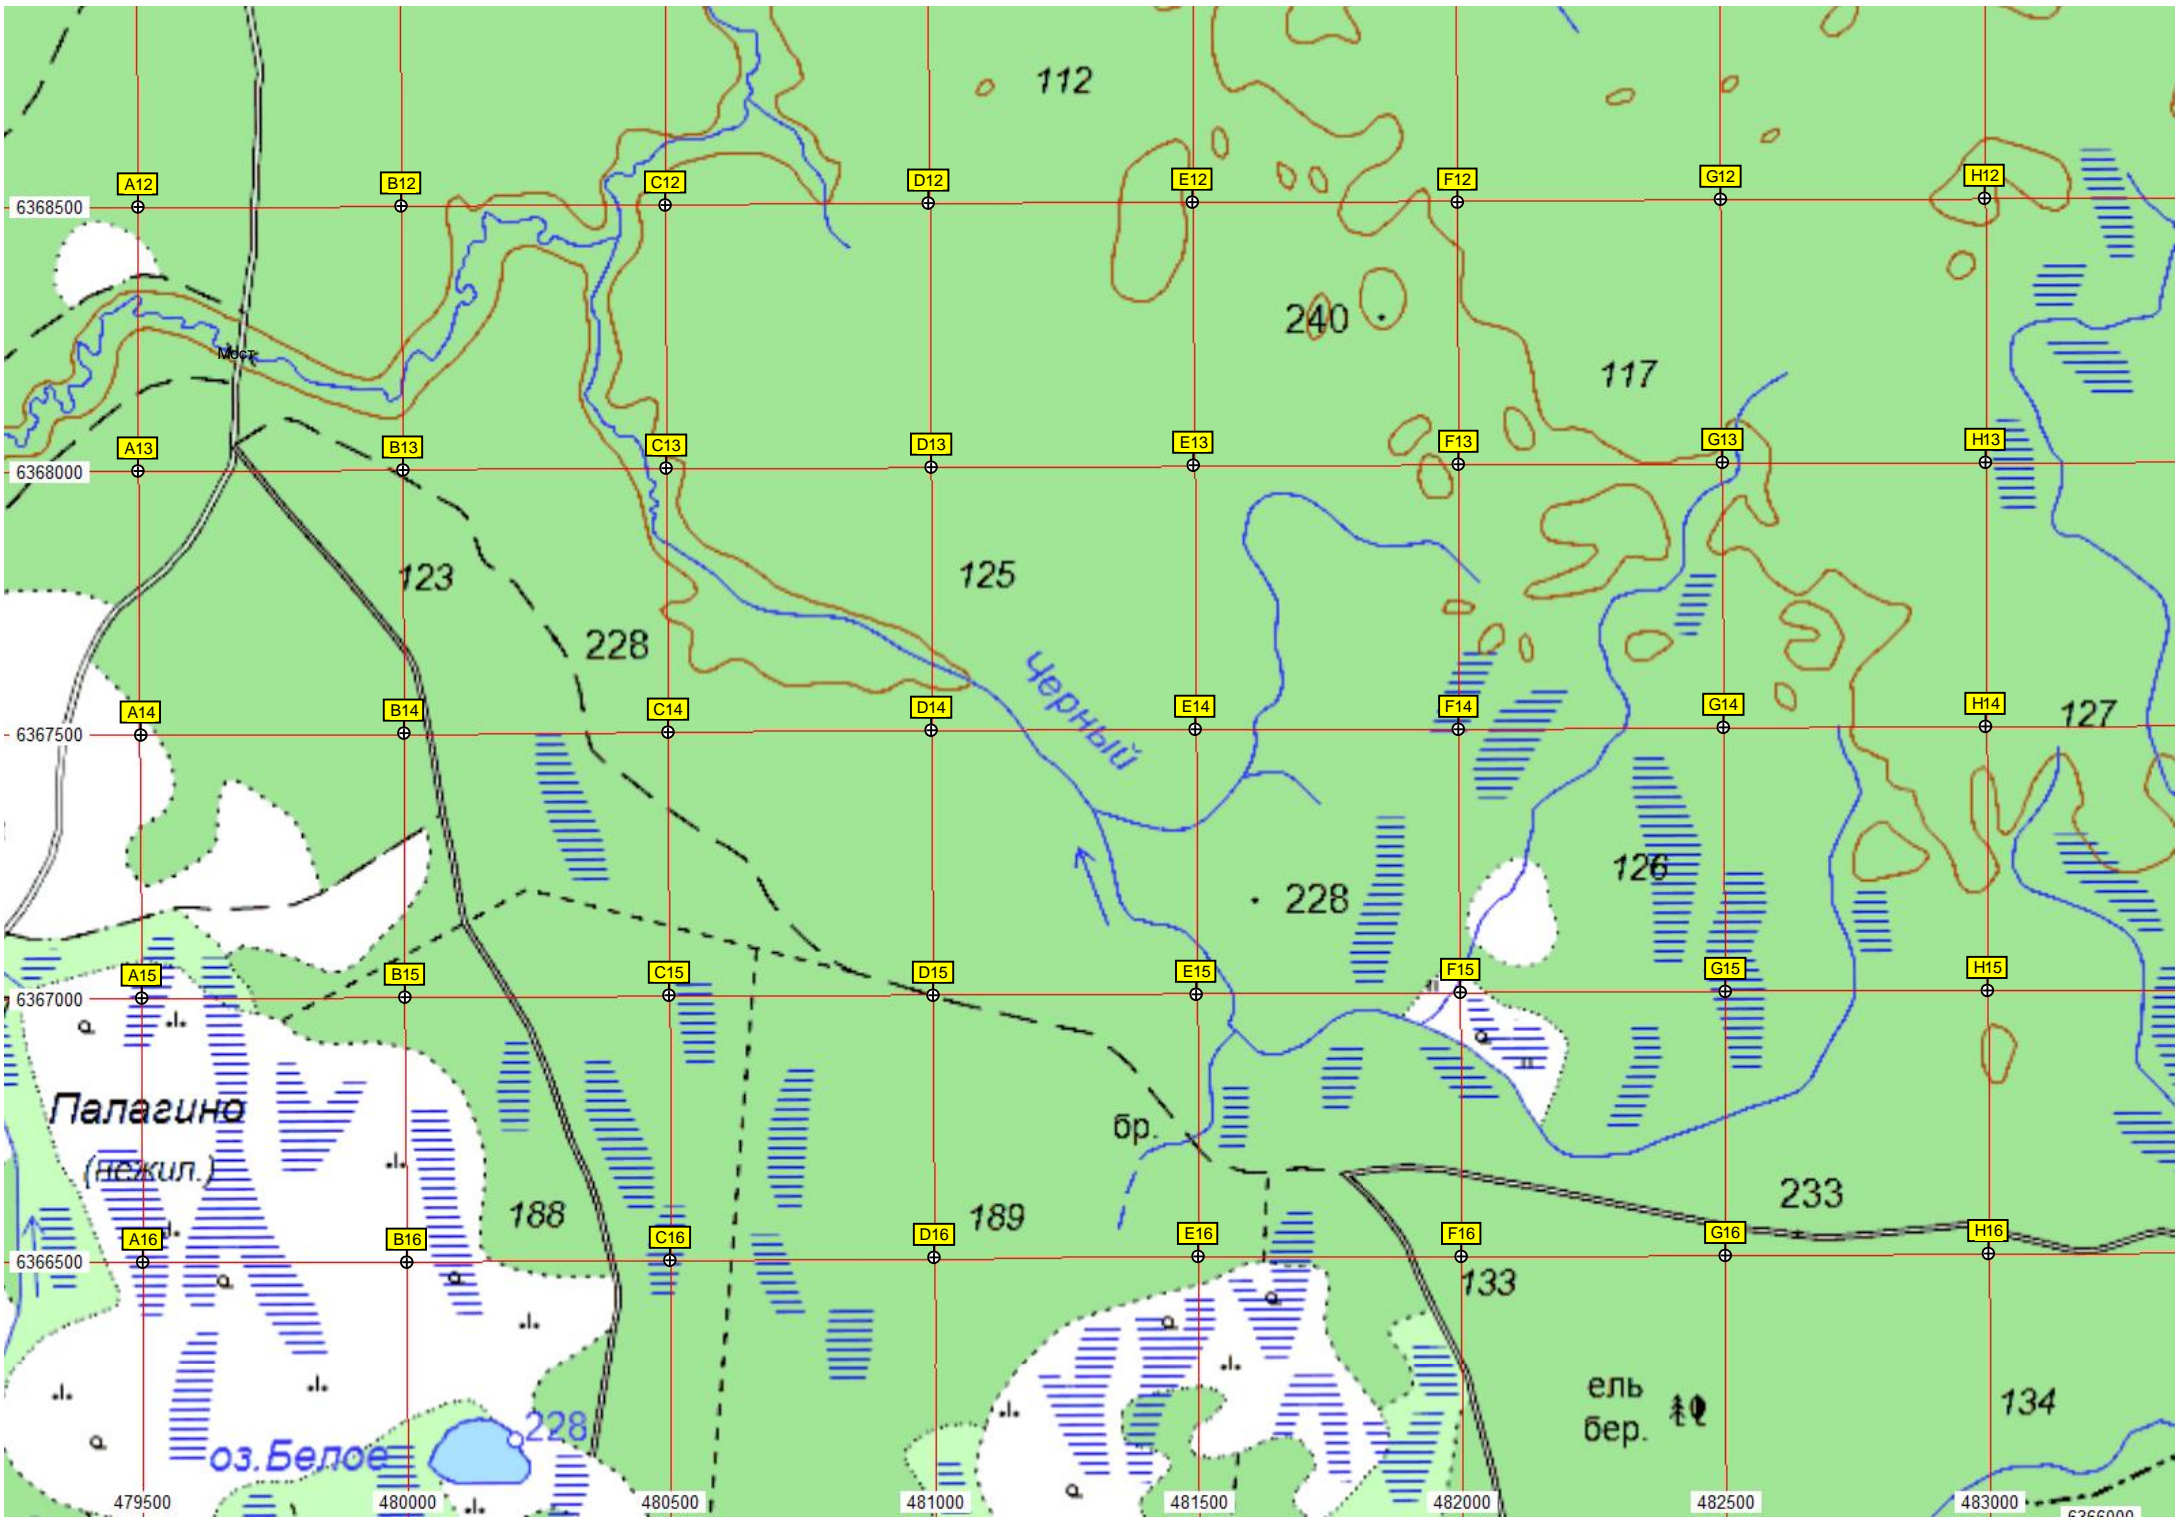

235.3

234

111

113

24

100

Старое кладбище

Озеро Заходец

Демонтированный МР-УР-100У МБР ШПУ (126R)

Оз. Заходец

Озеро Матрёнинск

Цыновля

оз. Цыновец

бер. ель

118

119