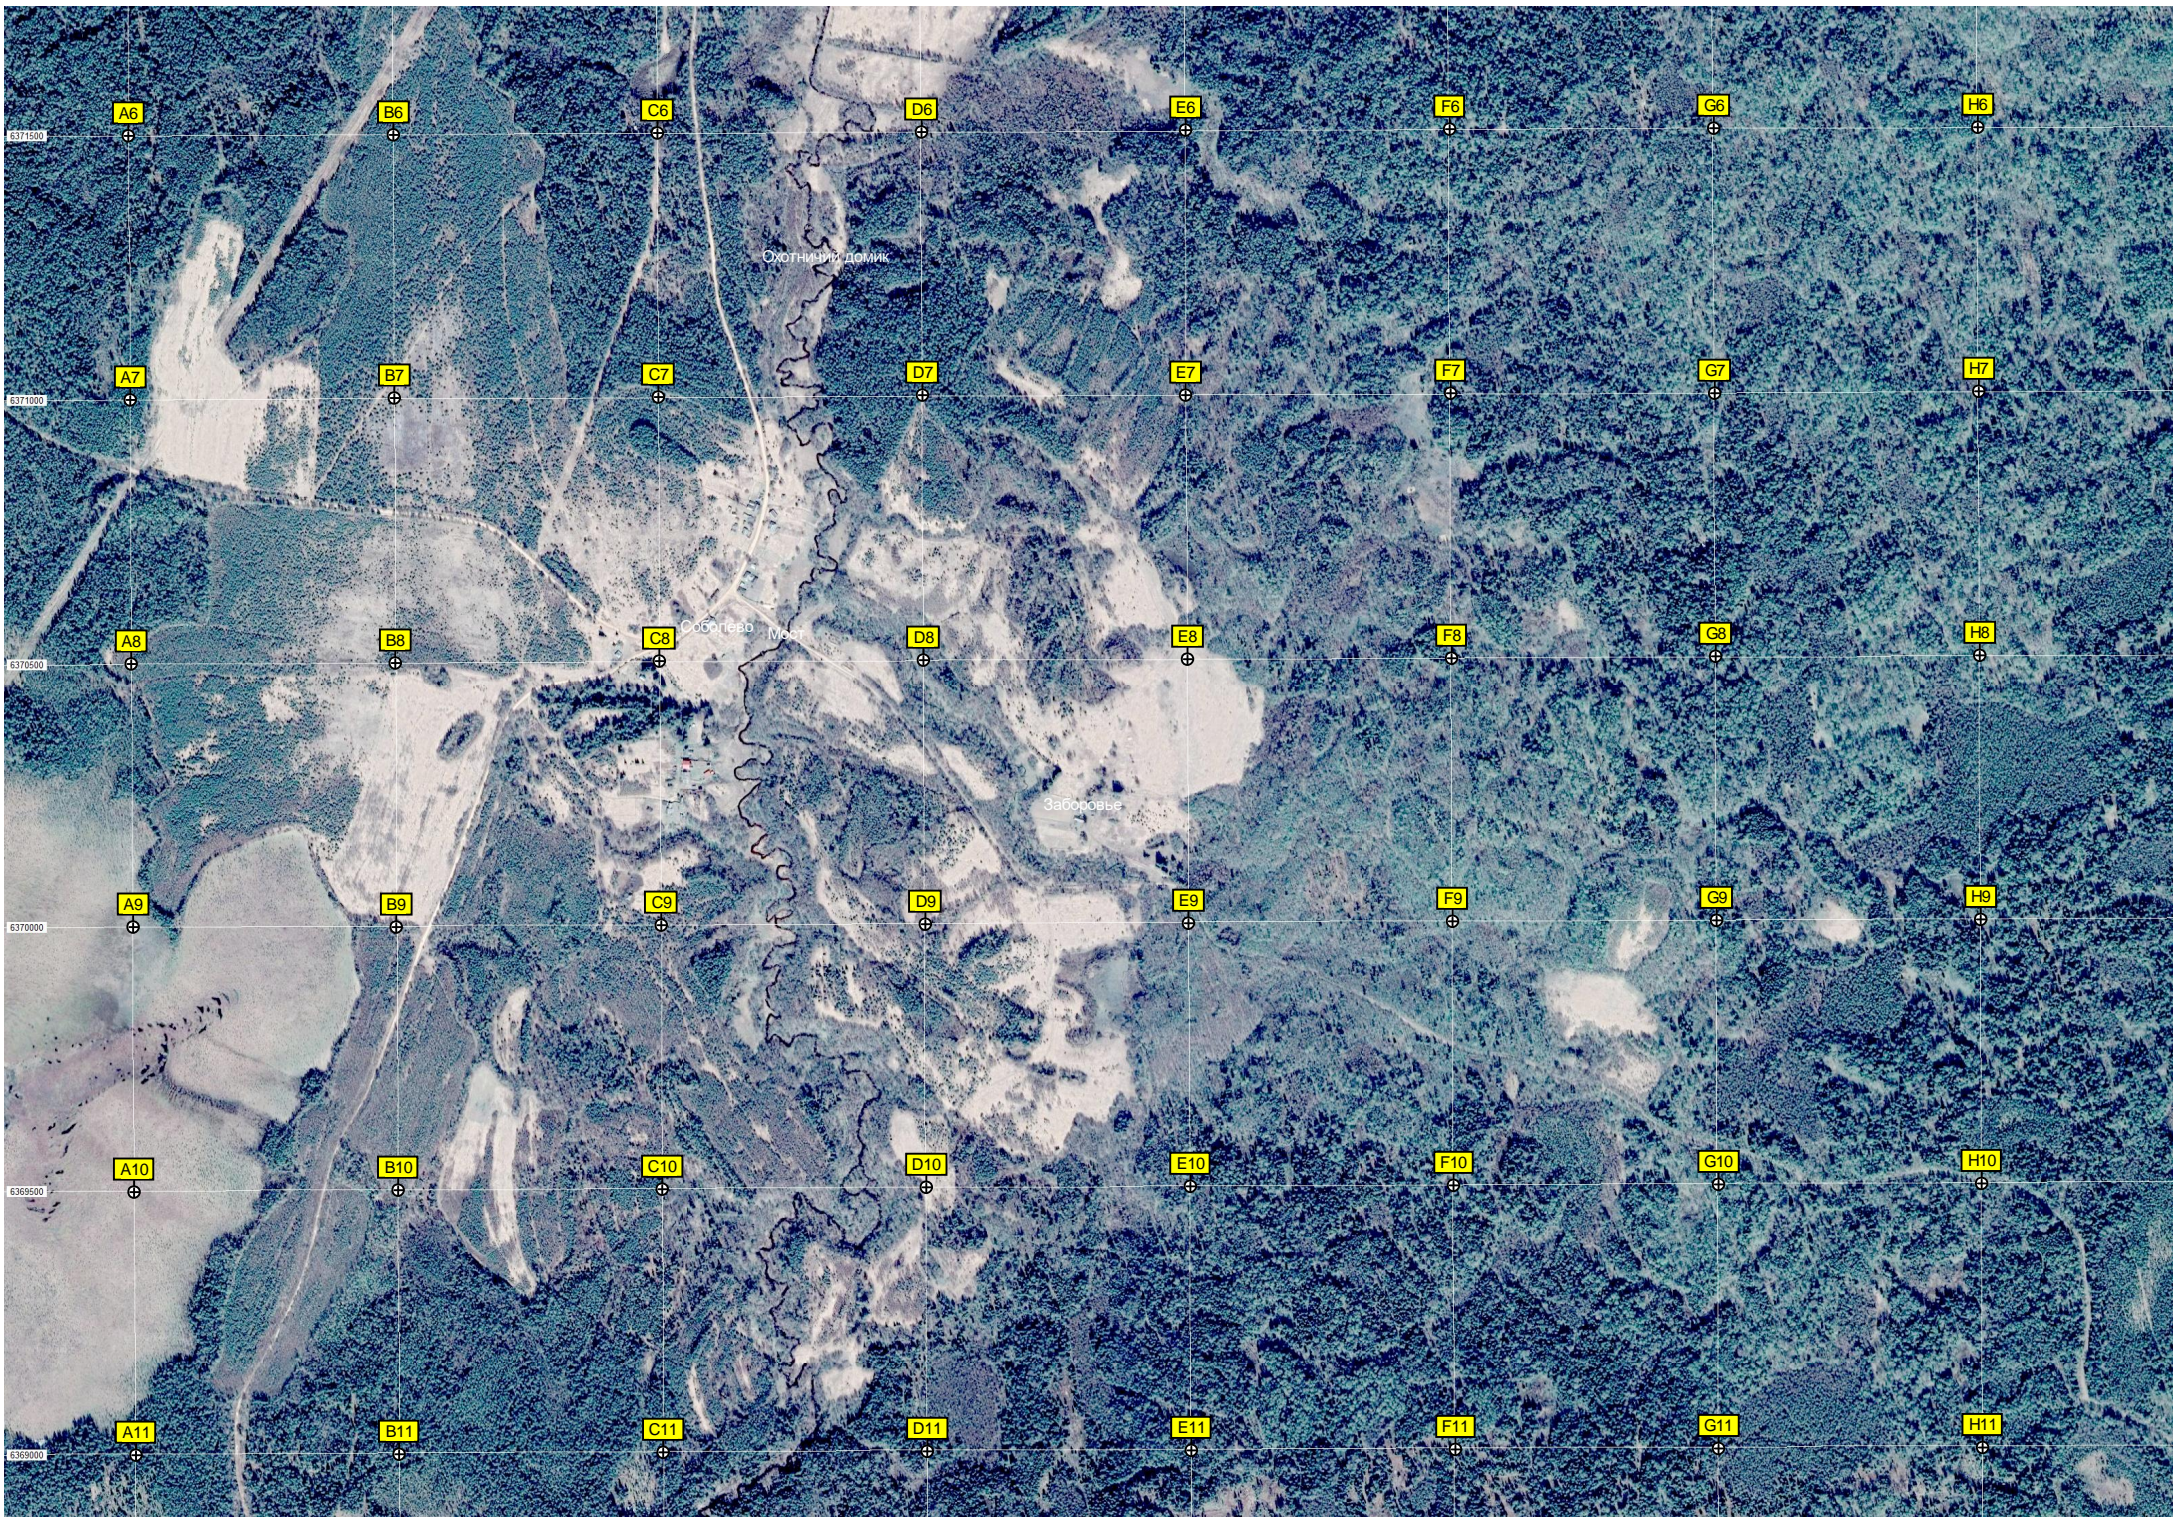

Кладбище

Озеро Кушеловское

Демонтированный МР-УР-100У МЕР ШПУ (830)

I6

J6

K6

L6

M6