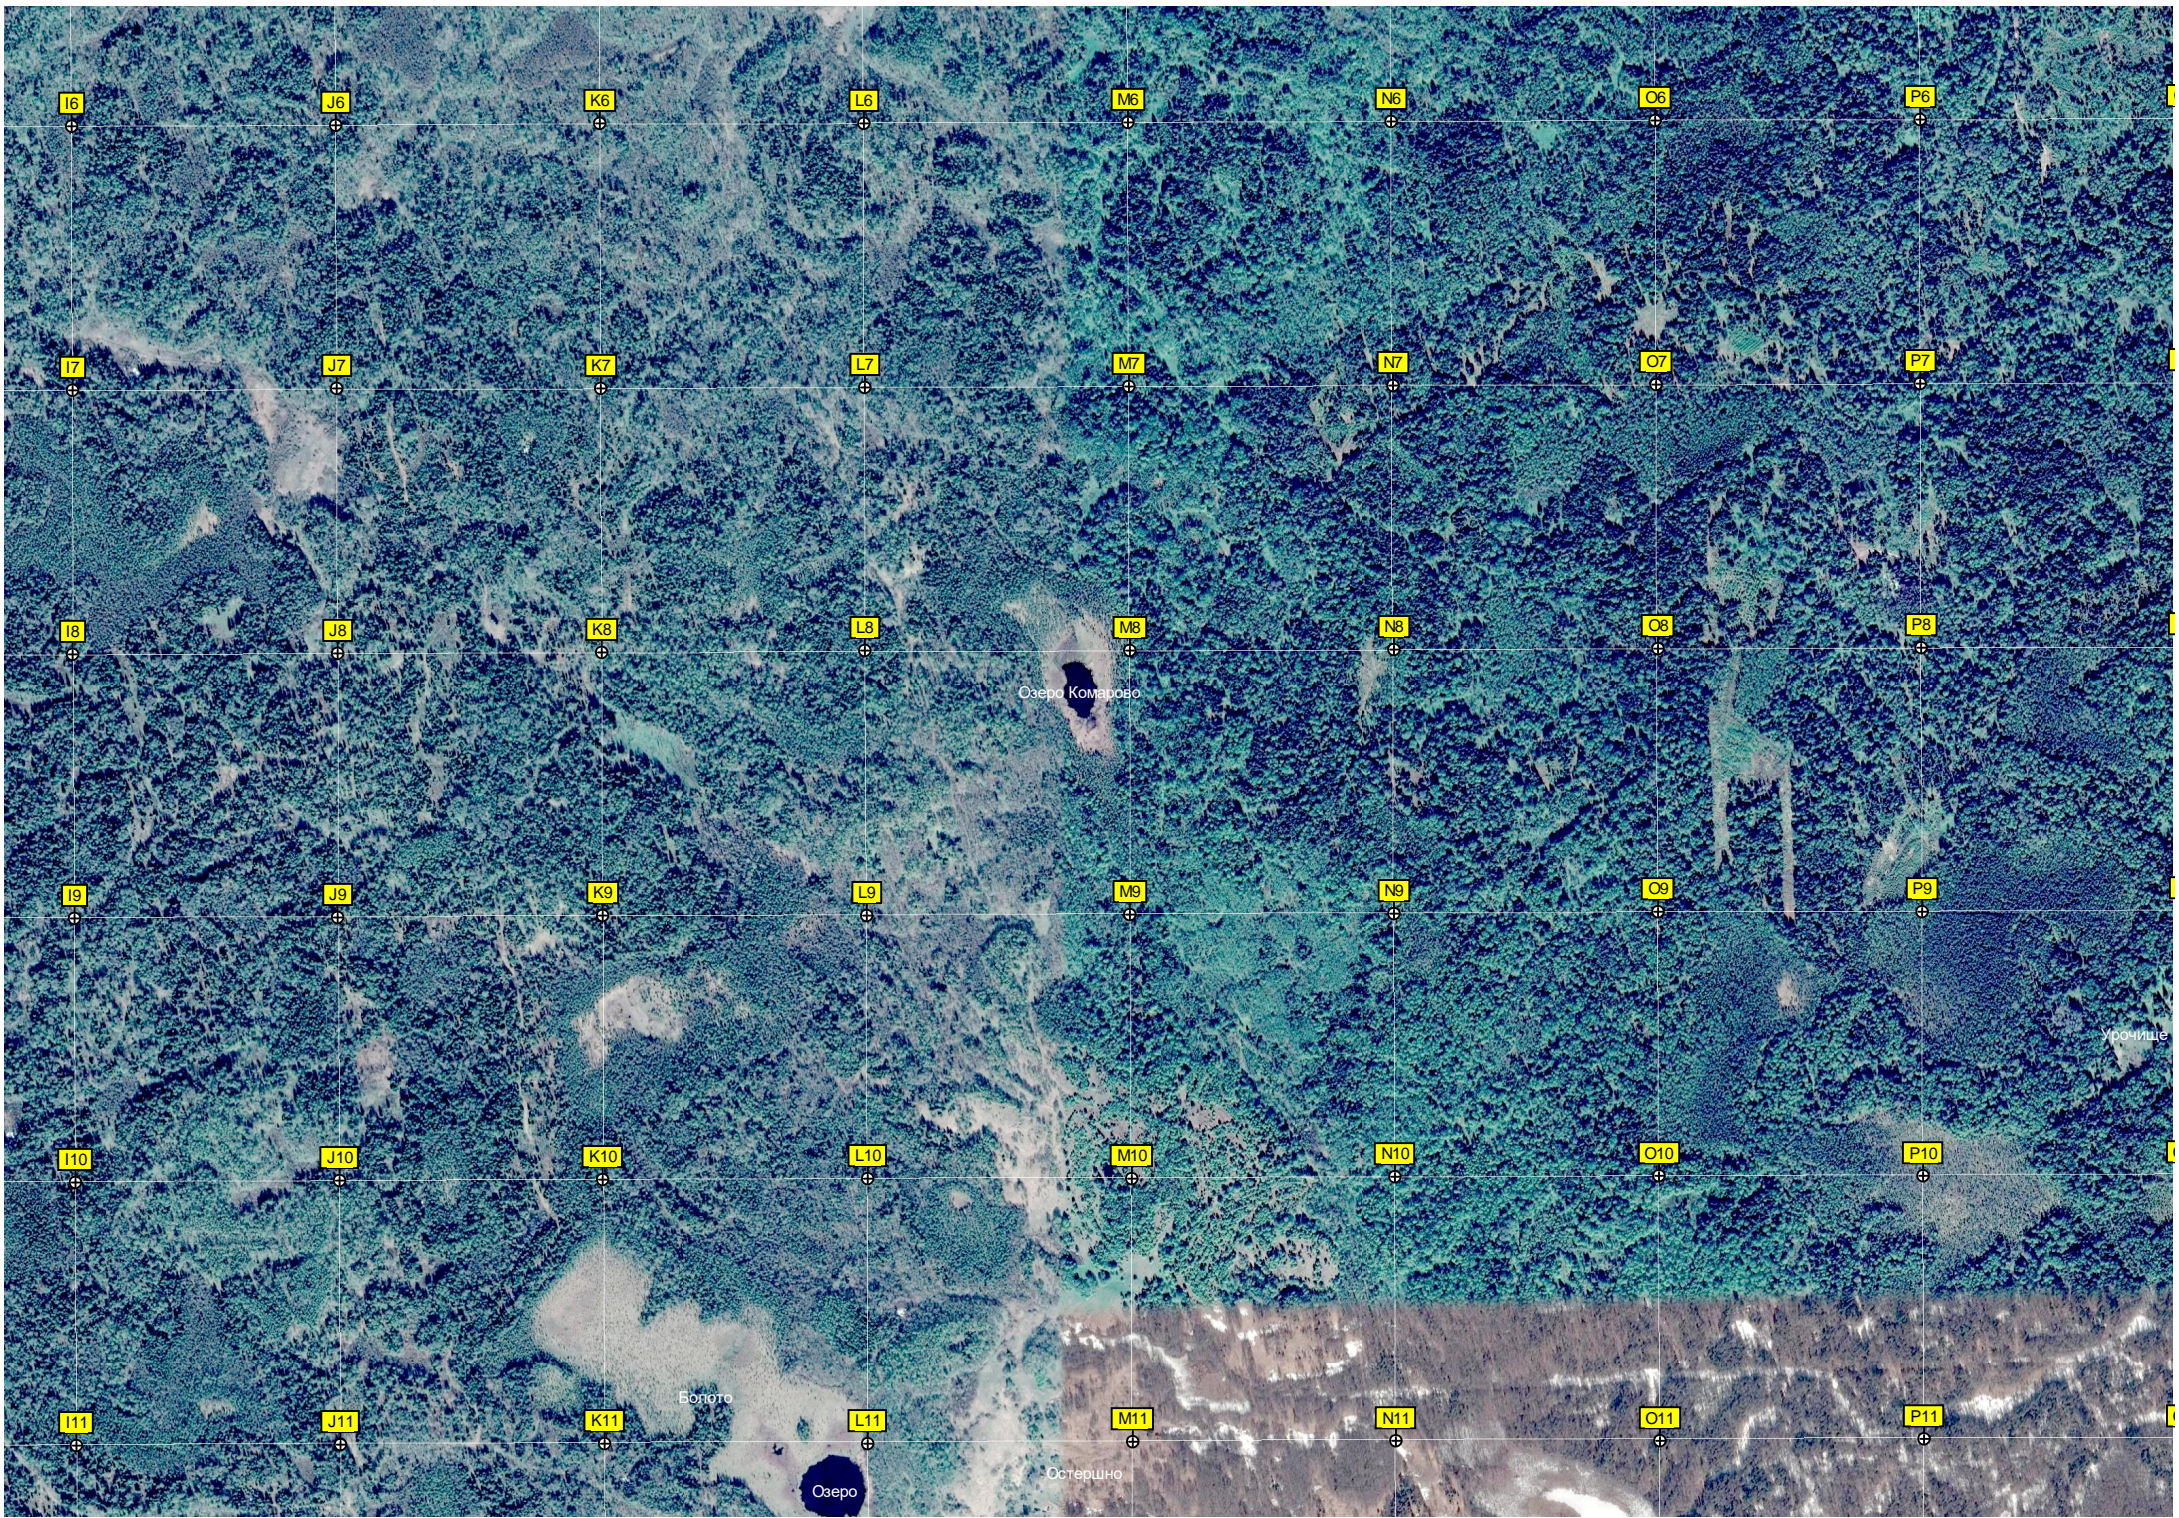

Кладбище

Озеро Кушеловское

Демонтированный МР-УР-100У МЕР ШПУ (830)

I6

J6

K6

L6

M6