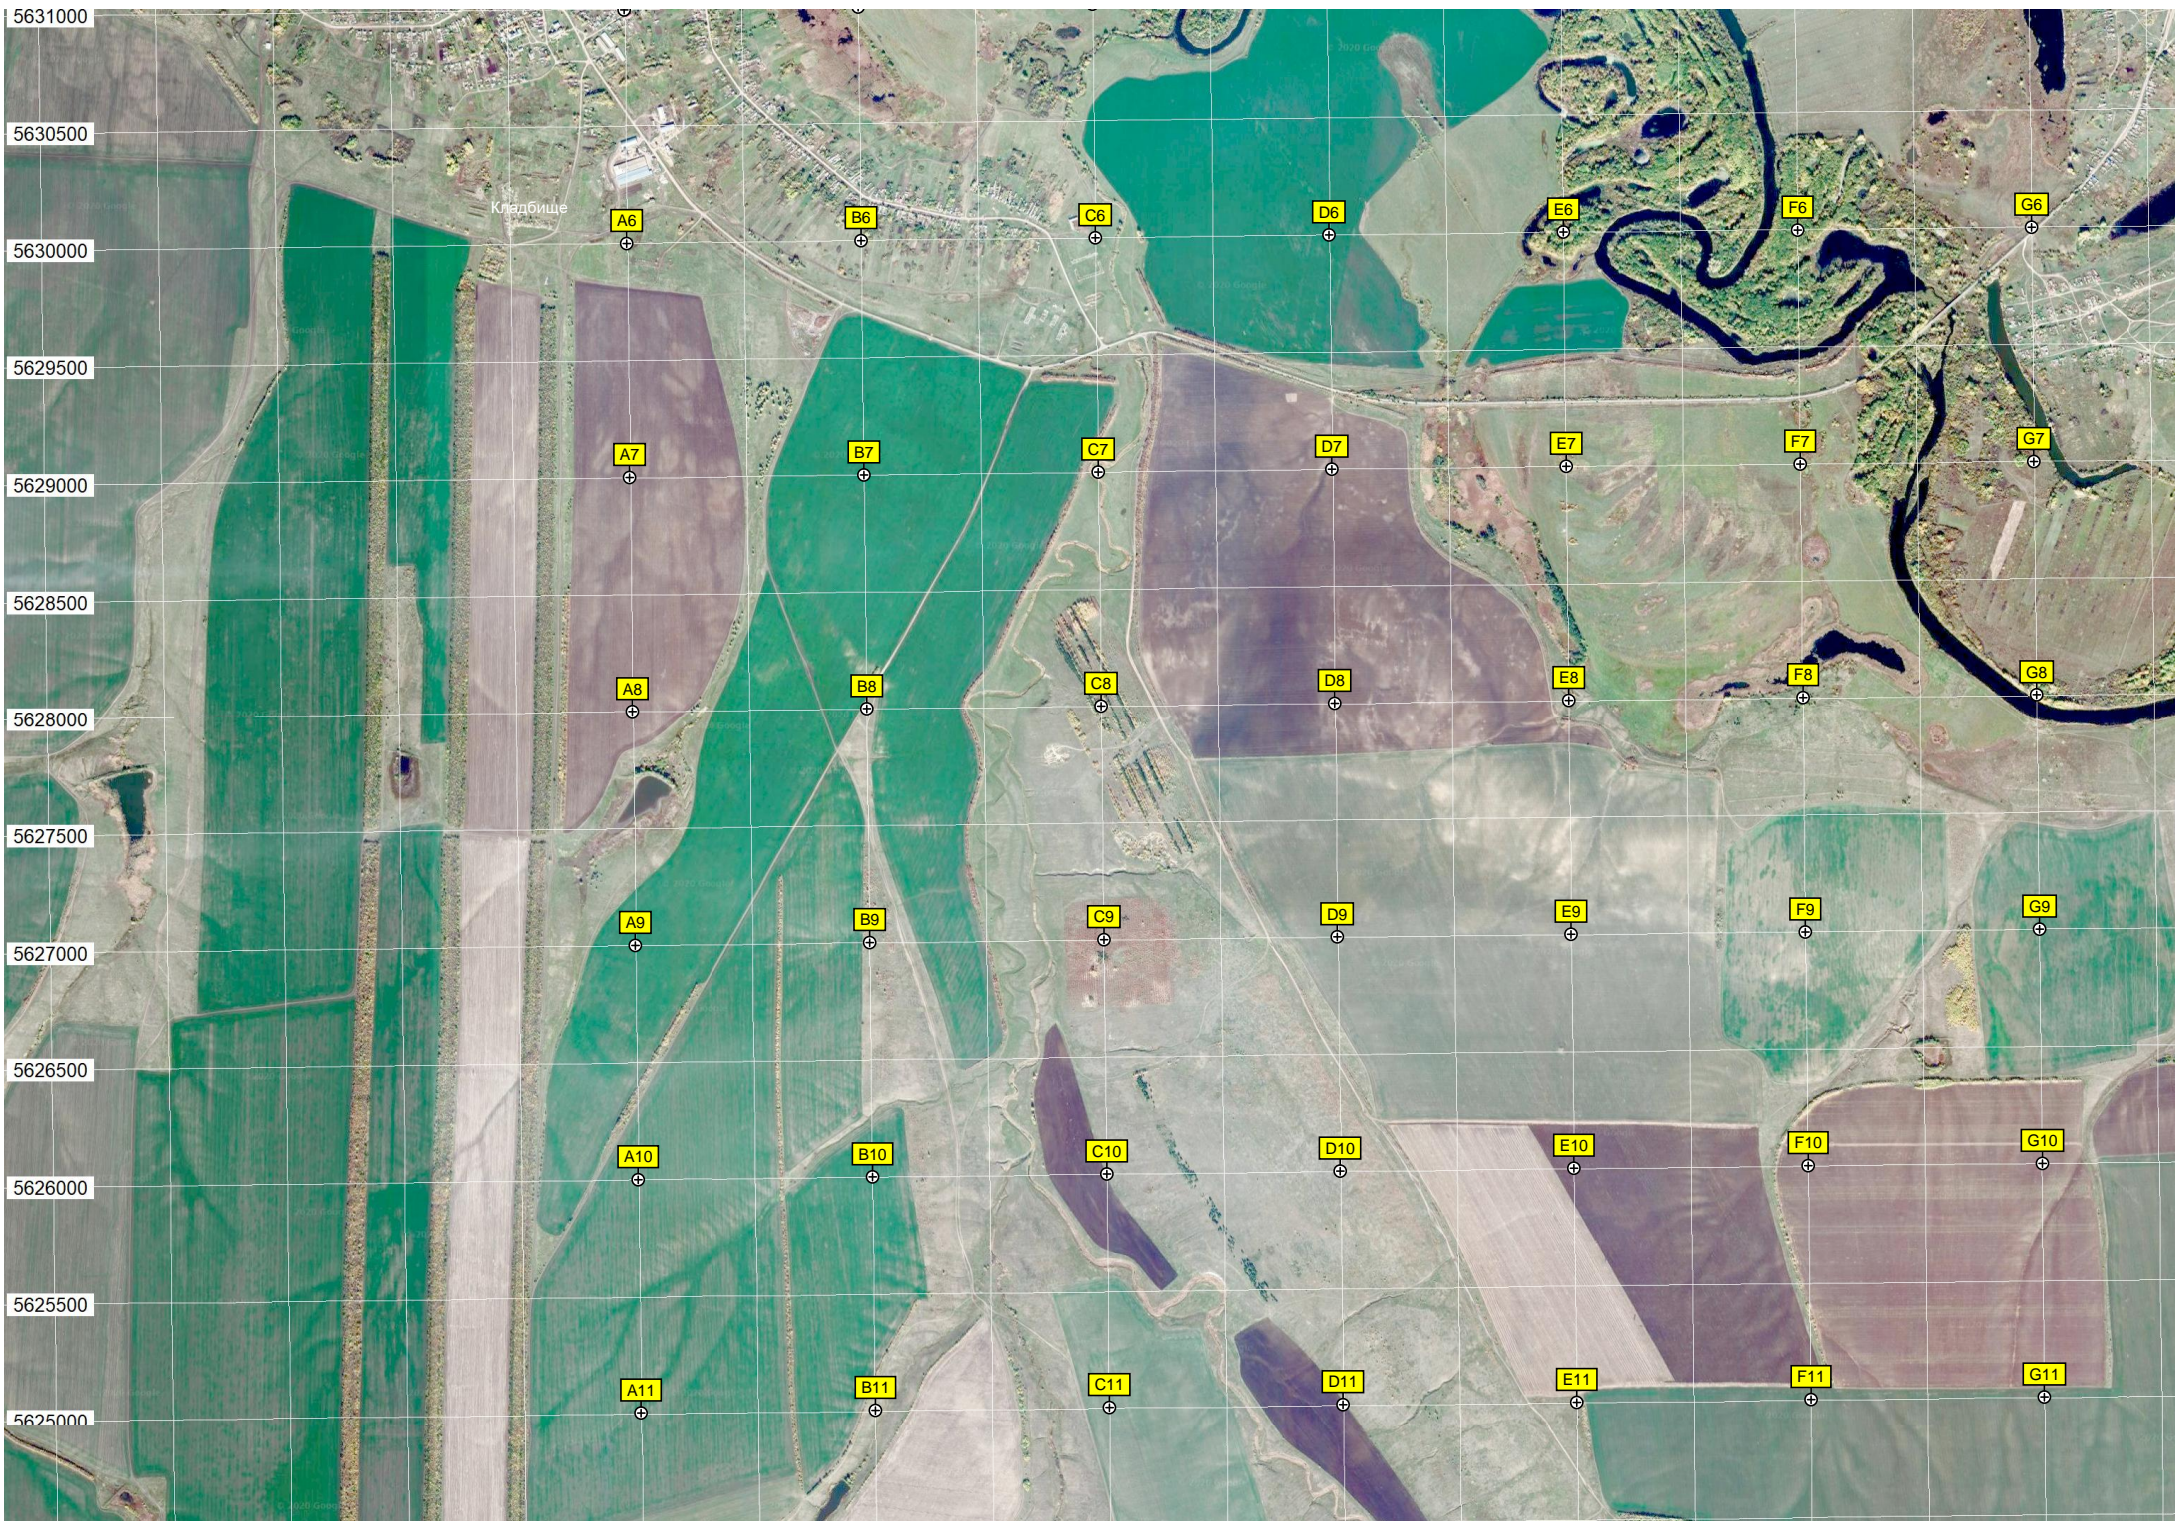

Электростанция

Водонапорная башня

Кладбище

Матышево

2000 452500 453000 453500 454000 454500 5000 455500 456000 456500 457000 457500 8000 458500 459000 459500 460000 460500 461000

5630500

5630000

5629500