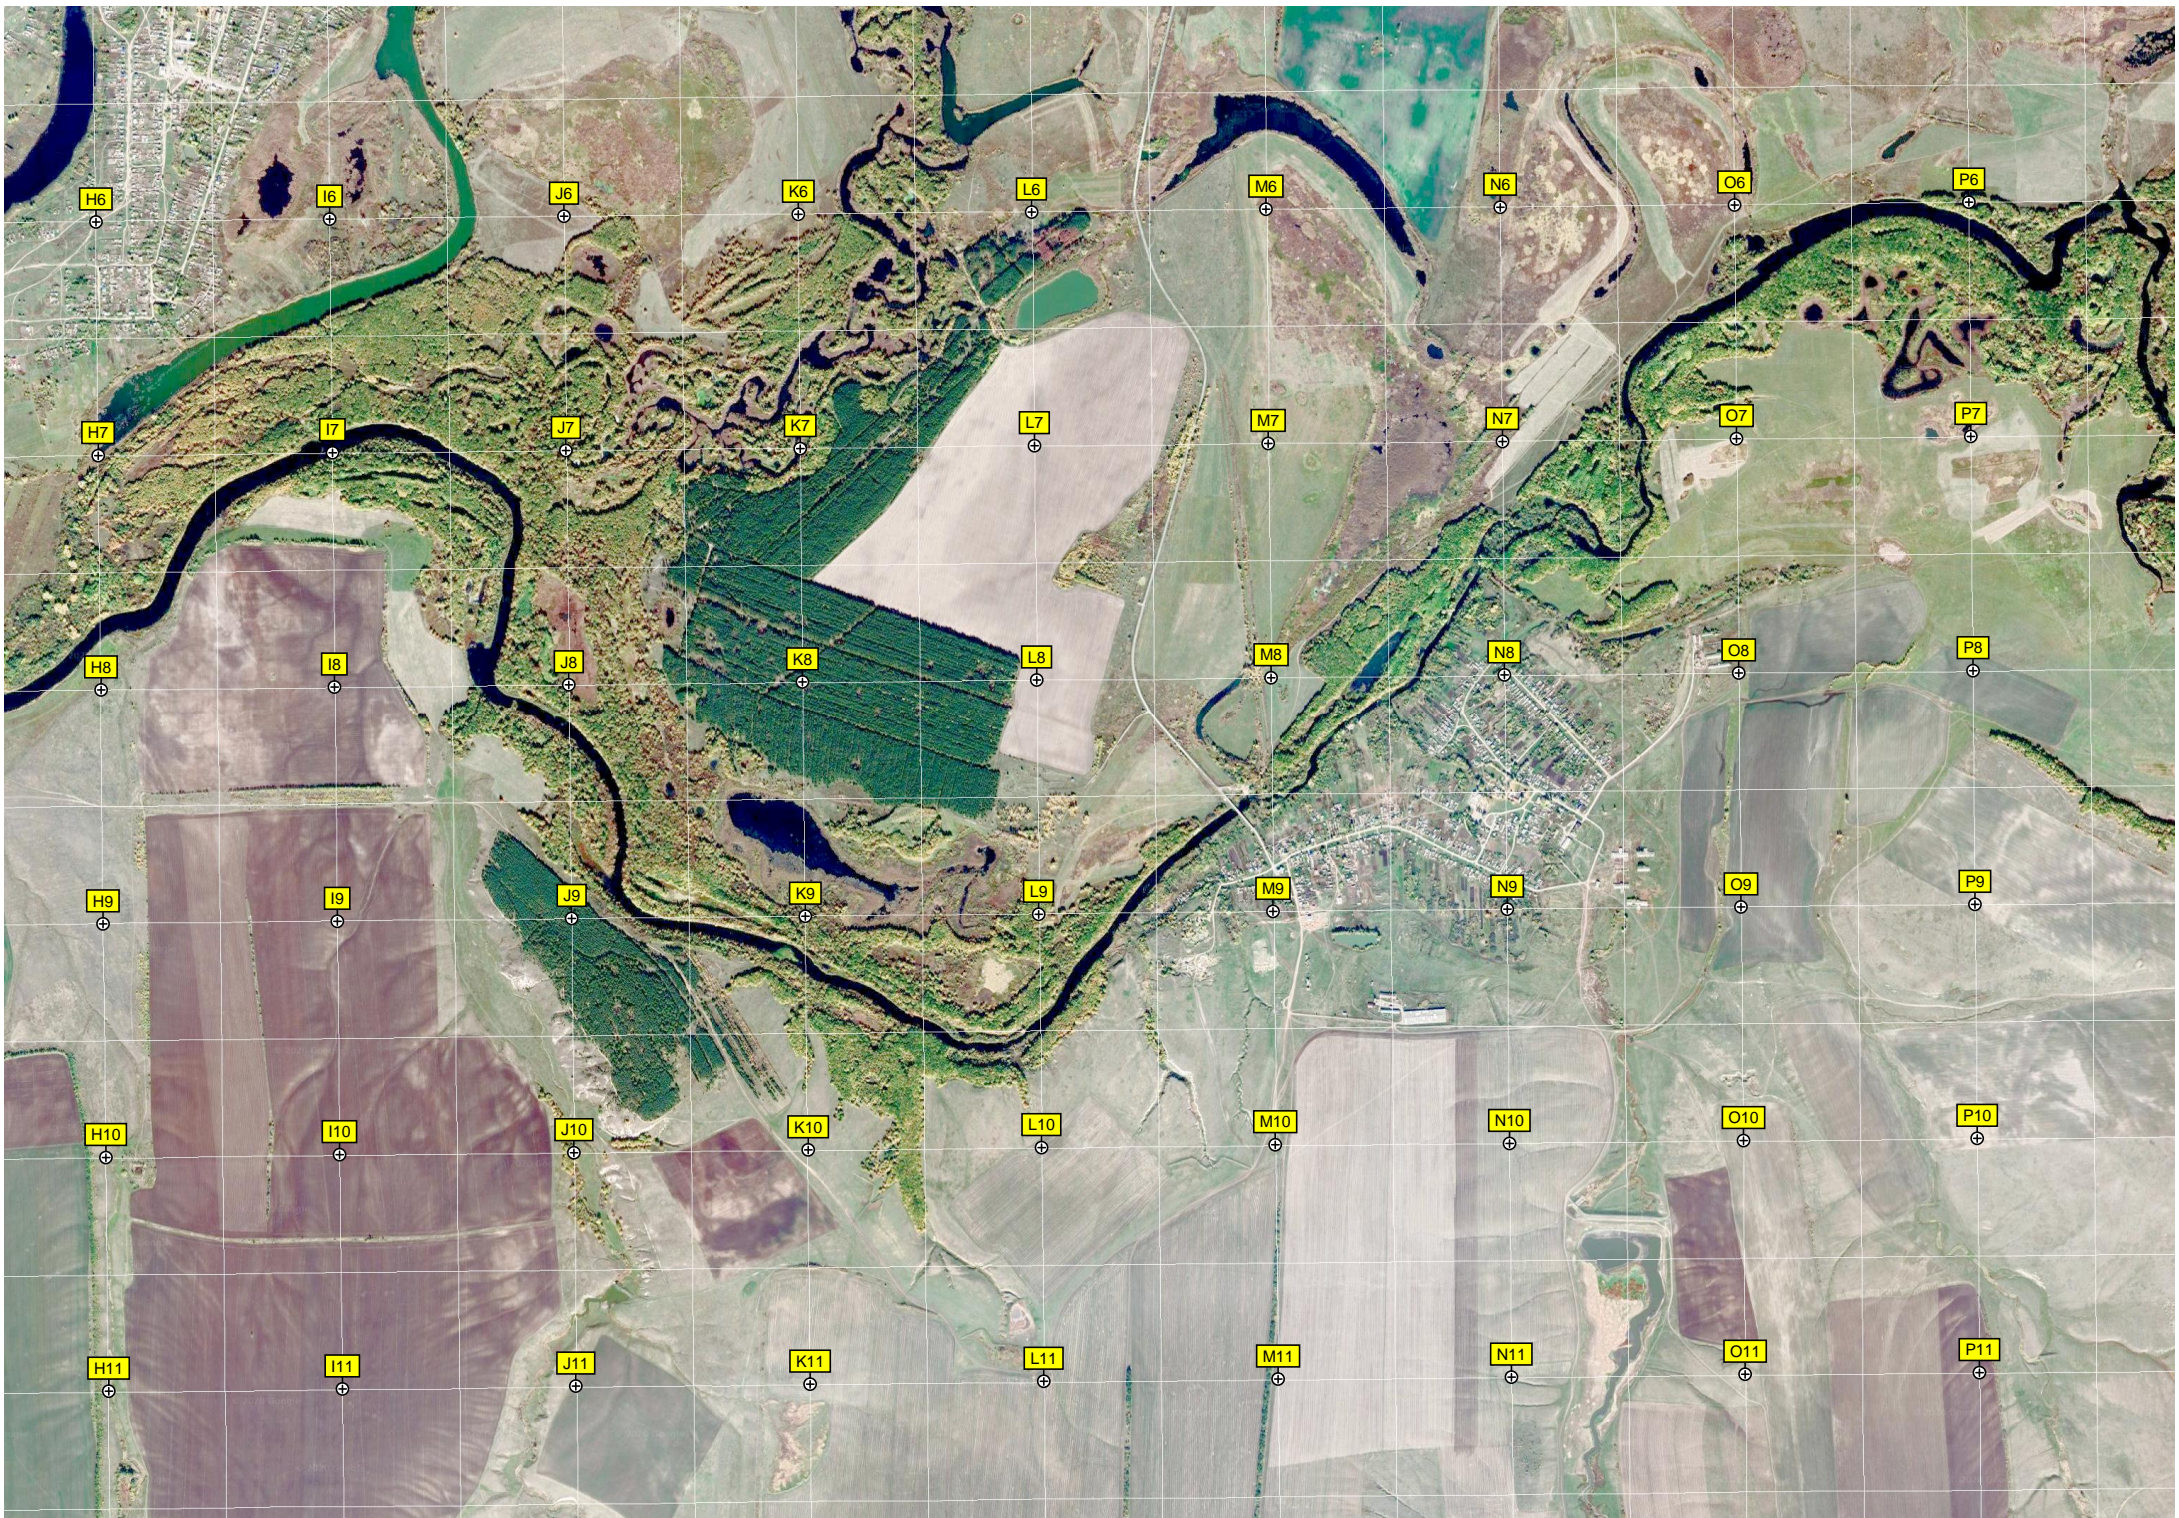

Электростанция

Водонапорная башня

Кладбище

Матышево

2000 452500 453000 453500 454000 454500 5000 455500 456000 456500 457000 457500 8000 458500 459000 459500 460000 460500 461000

5630500

5630000

5629500