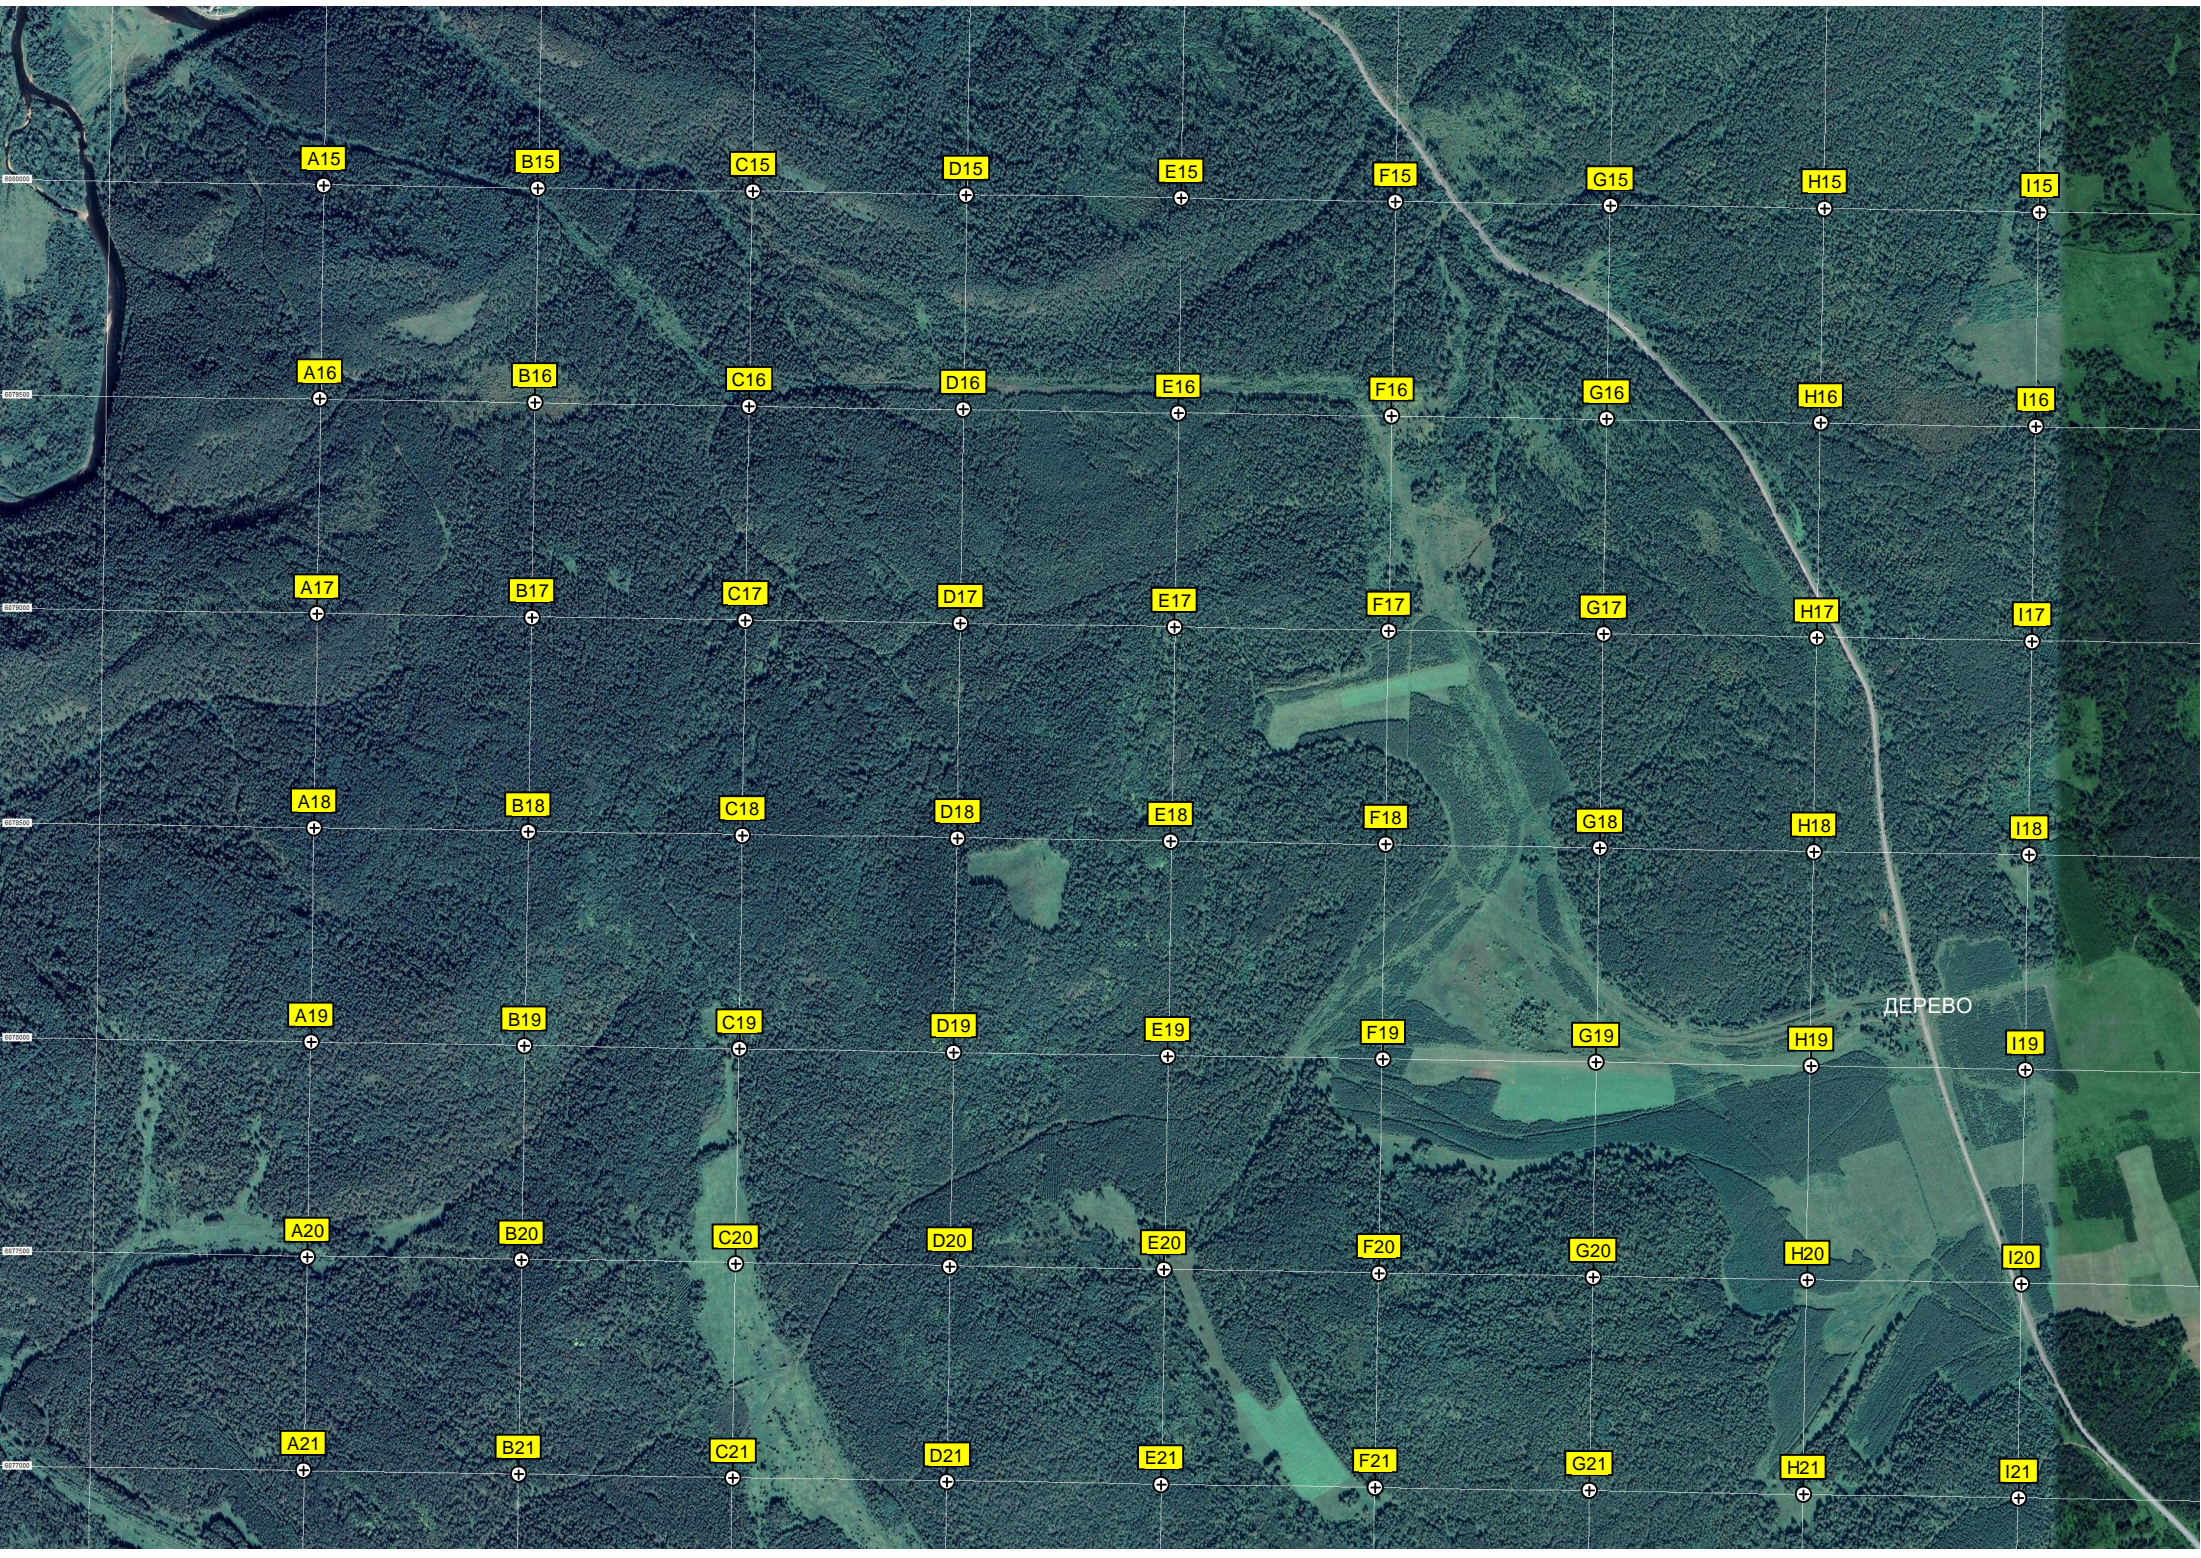

V13

W13

X13

Y13

Z13

AA13

AB13

AC13

Болото

шалаш

1632-й километр а/м М-5 «Урал» (247)

1633-й километр а/м М-5 «Урал» (246)

ДЕРЕВО

Троицкая каменоломня

Хлебет Осиновый

Посёлок сборщиков смолы.