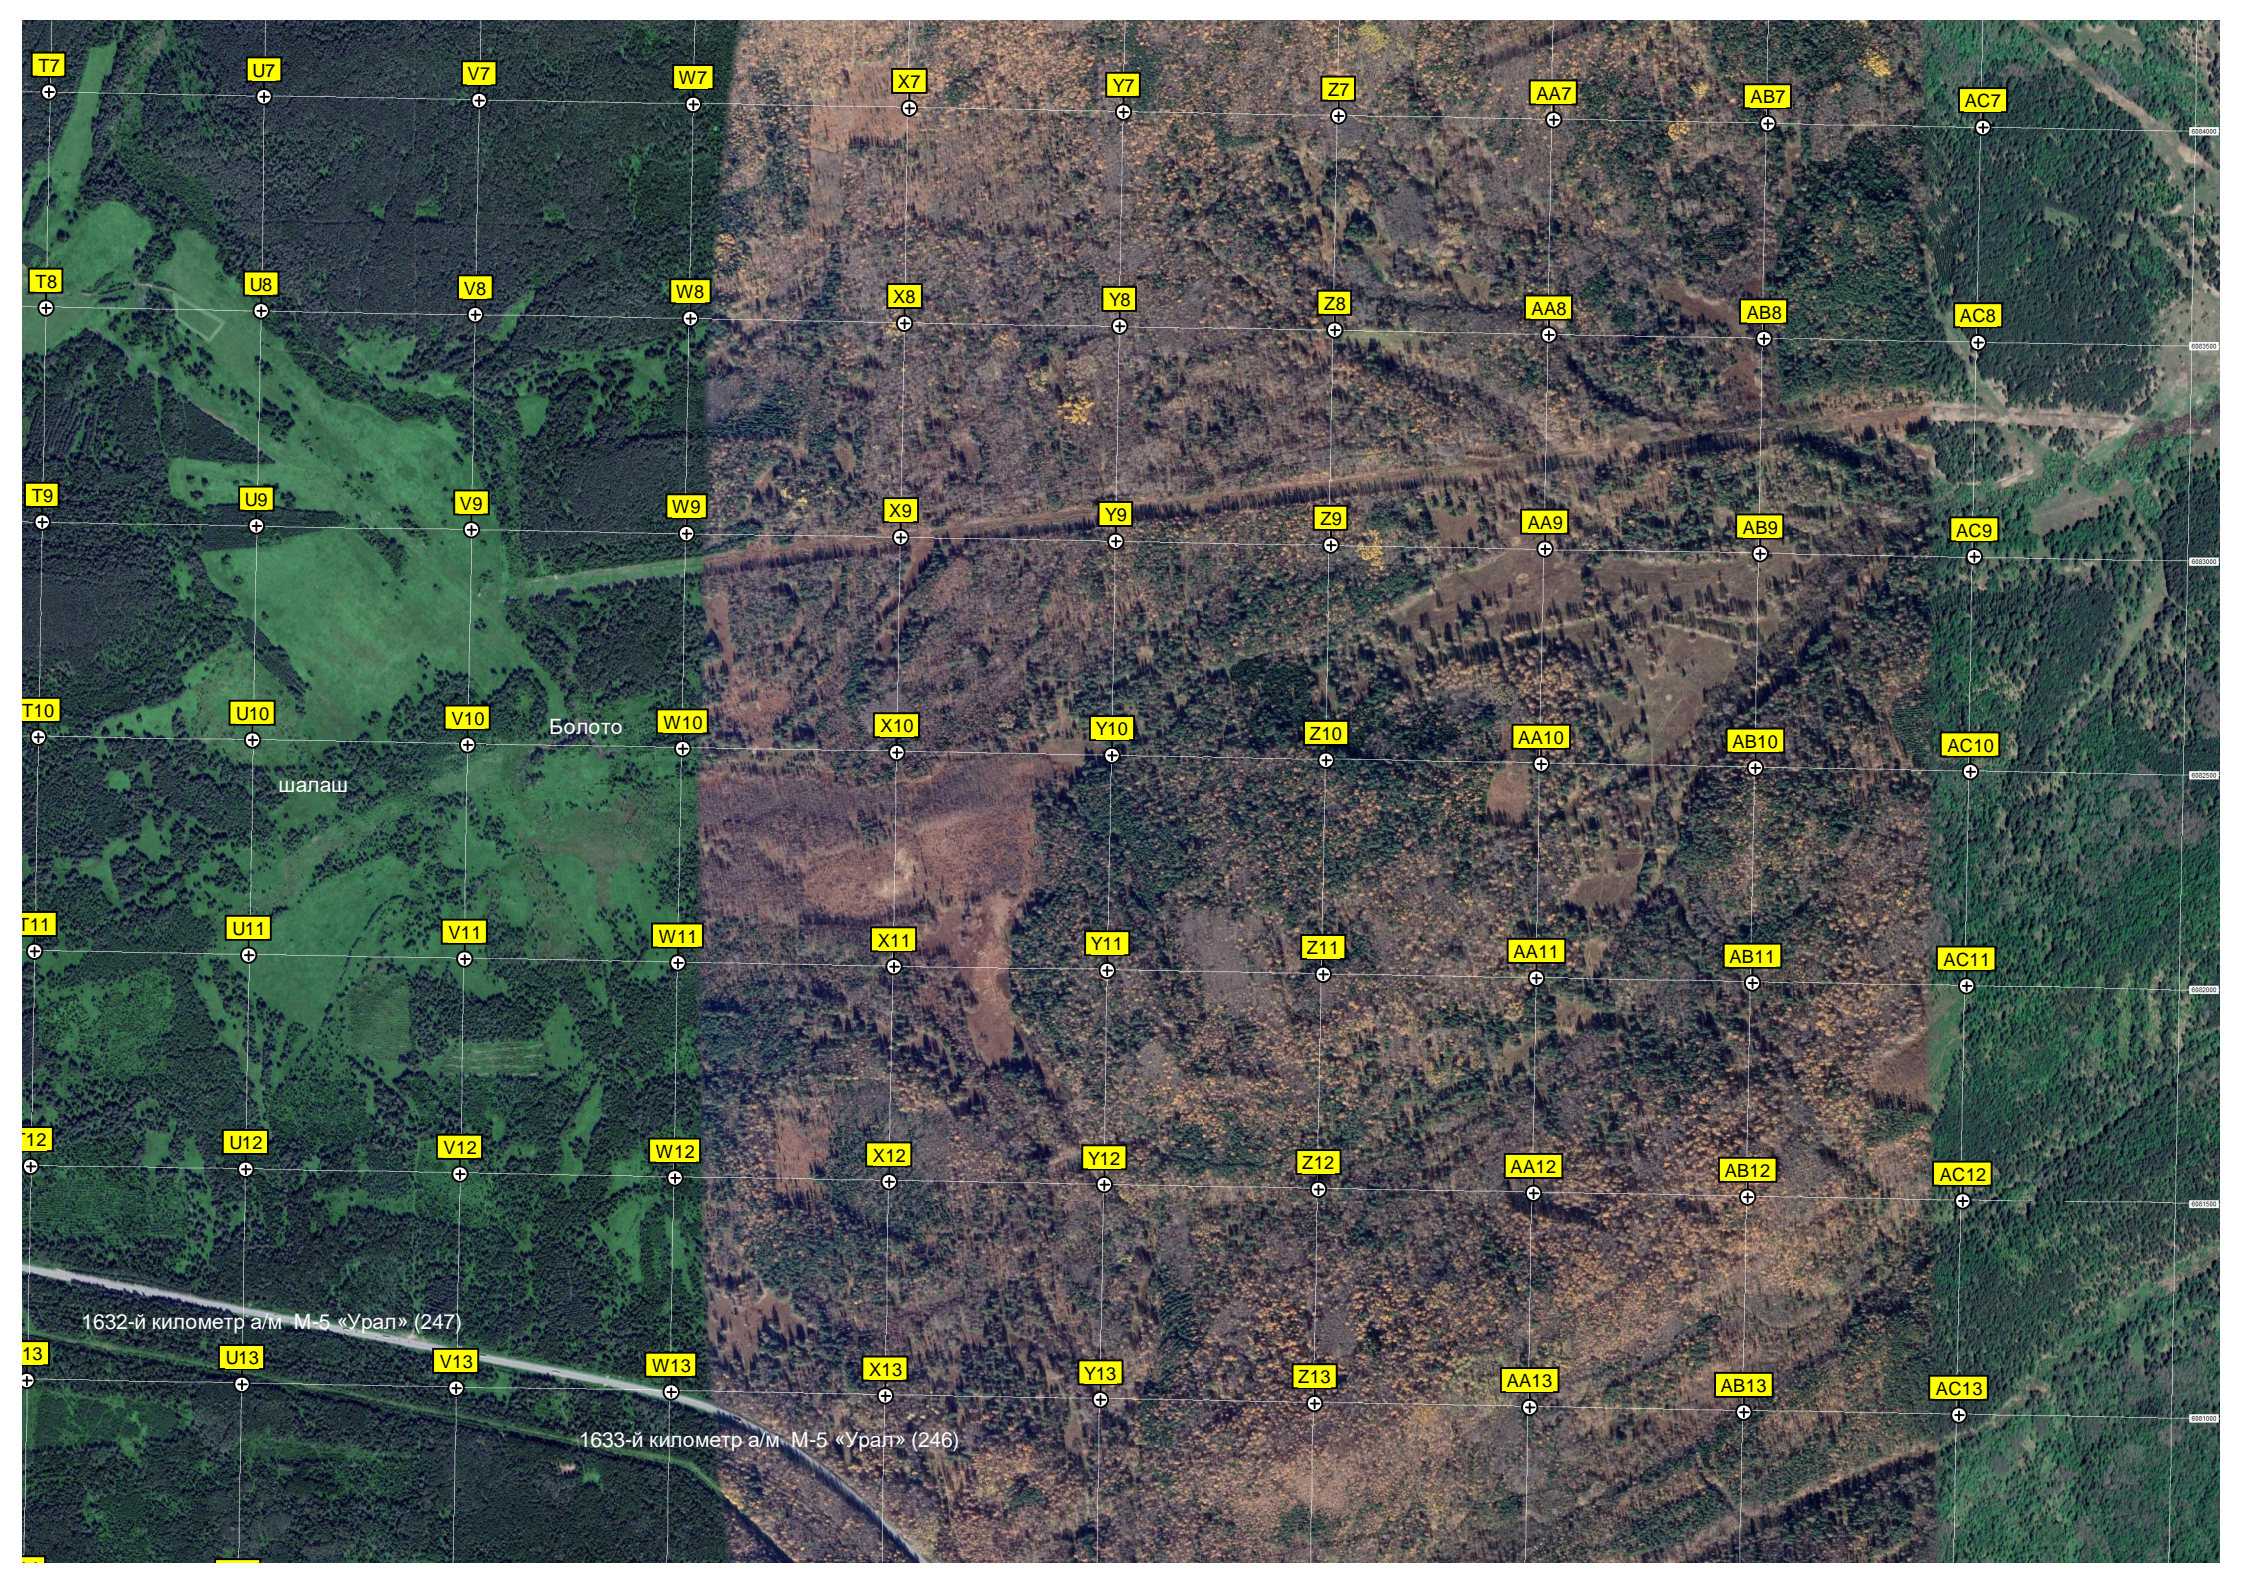

T7

U7

V7

W7

X7

Y7

Z7

AA7

AB7

AC7

T8

U8

V8

W8

X8

Y8

Z8

AA8

AB8

AC8

T9

U9

V9

W9

X9

Y9

Z9

AA9

AB9

AC9

T10

U10

V10

W10

X10

Y10

Z10

AA10

AB10

AC10

T11

U11

V11

W11

X11

Y11

Z11

AA11

AB11

AC11

T12

U12

V12

W12

X12

Y12

Z12

AA12

AB12

AC12

T13

U13

V13

W13

X13

Y13

Z13

AA13

AB13

AC13

Болото

шалаш

1632-й километр а/м М-5 «Урал» (247)

1633-й километр а/м М-5 «Урал» (246)