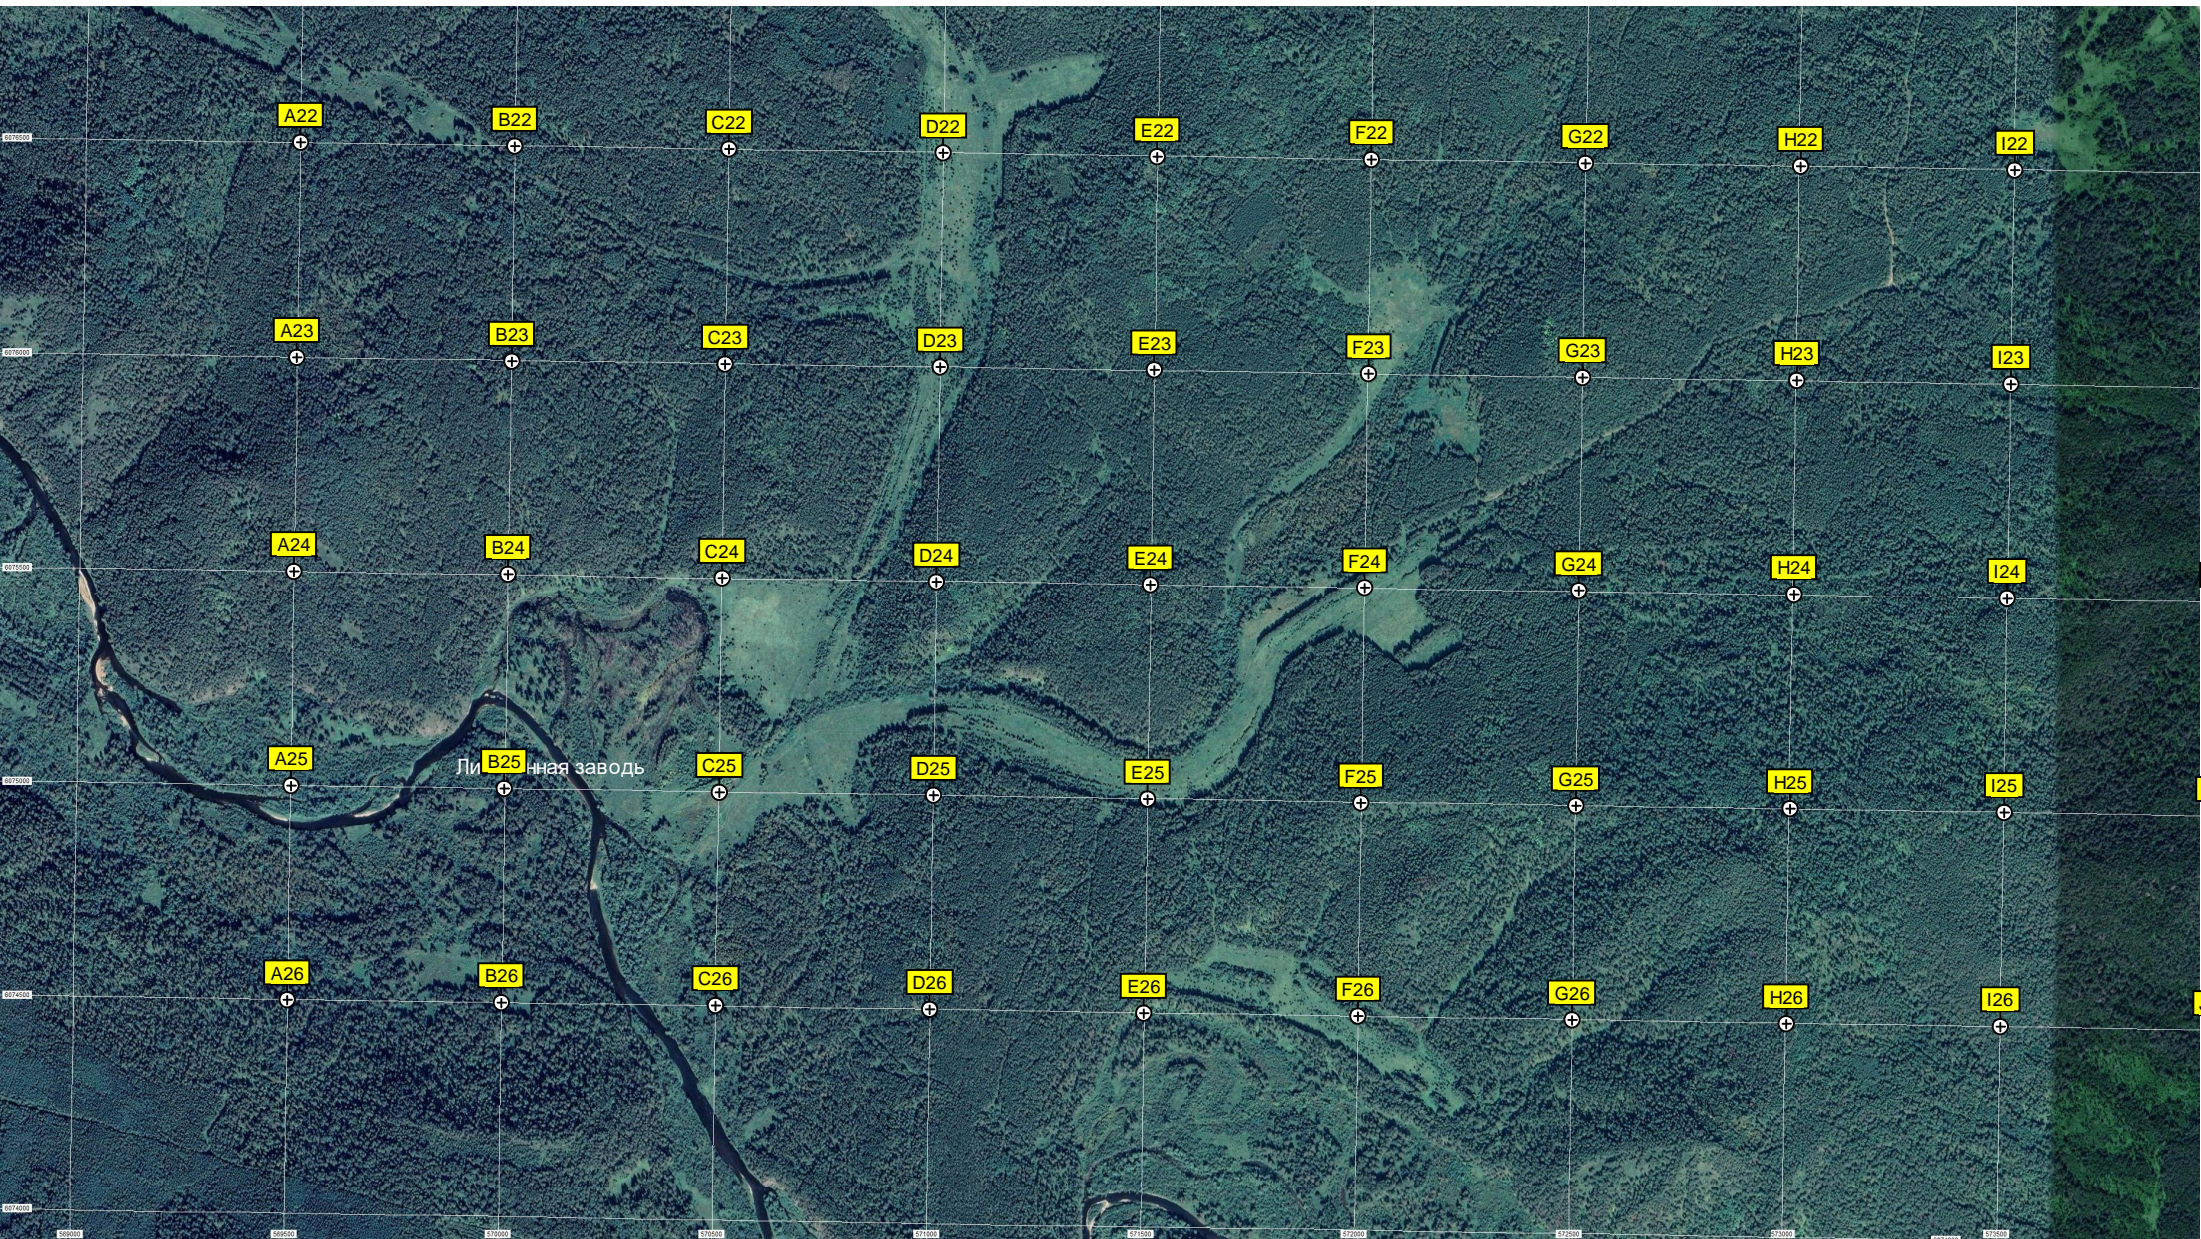

Болото

шалаш

1632-й километр а/м М-5 «Урал» (247)

1633-й километр а/м М-5 «Урал» (246)

ДЕРЕВО

Троицкая каменоломня

Хлебет Осиновый

Посёлок сборщиков смолы.

Посёлок сборщиков смолы.

Барак № 1 называется "Голенков"

Барак № 2, дл сборщиков смолы

1634-й километр а/м М-5 «Урал» (245)

1635-й километр а/м М-5 «Урал» (244)

1636-й километр а/м М-5 «Урал» (243)

1637-й километр а/м М-5 «Урал»

Каменные горы

A22

B22

C22

D22

E22

F22

G22