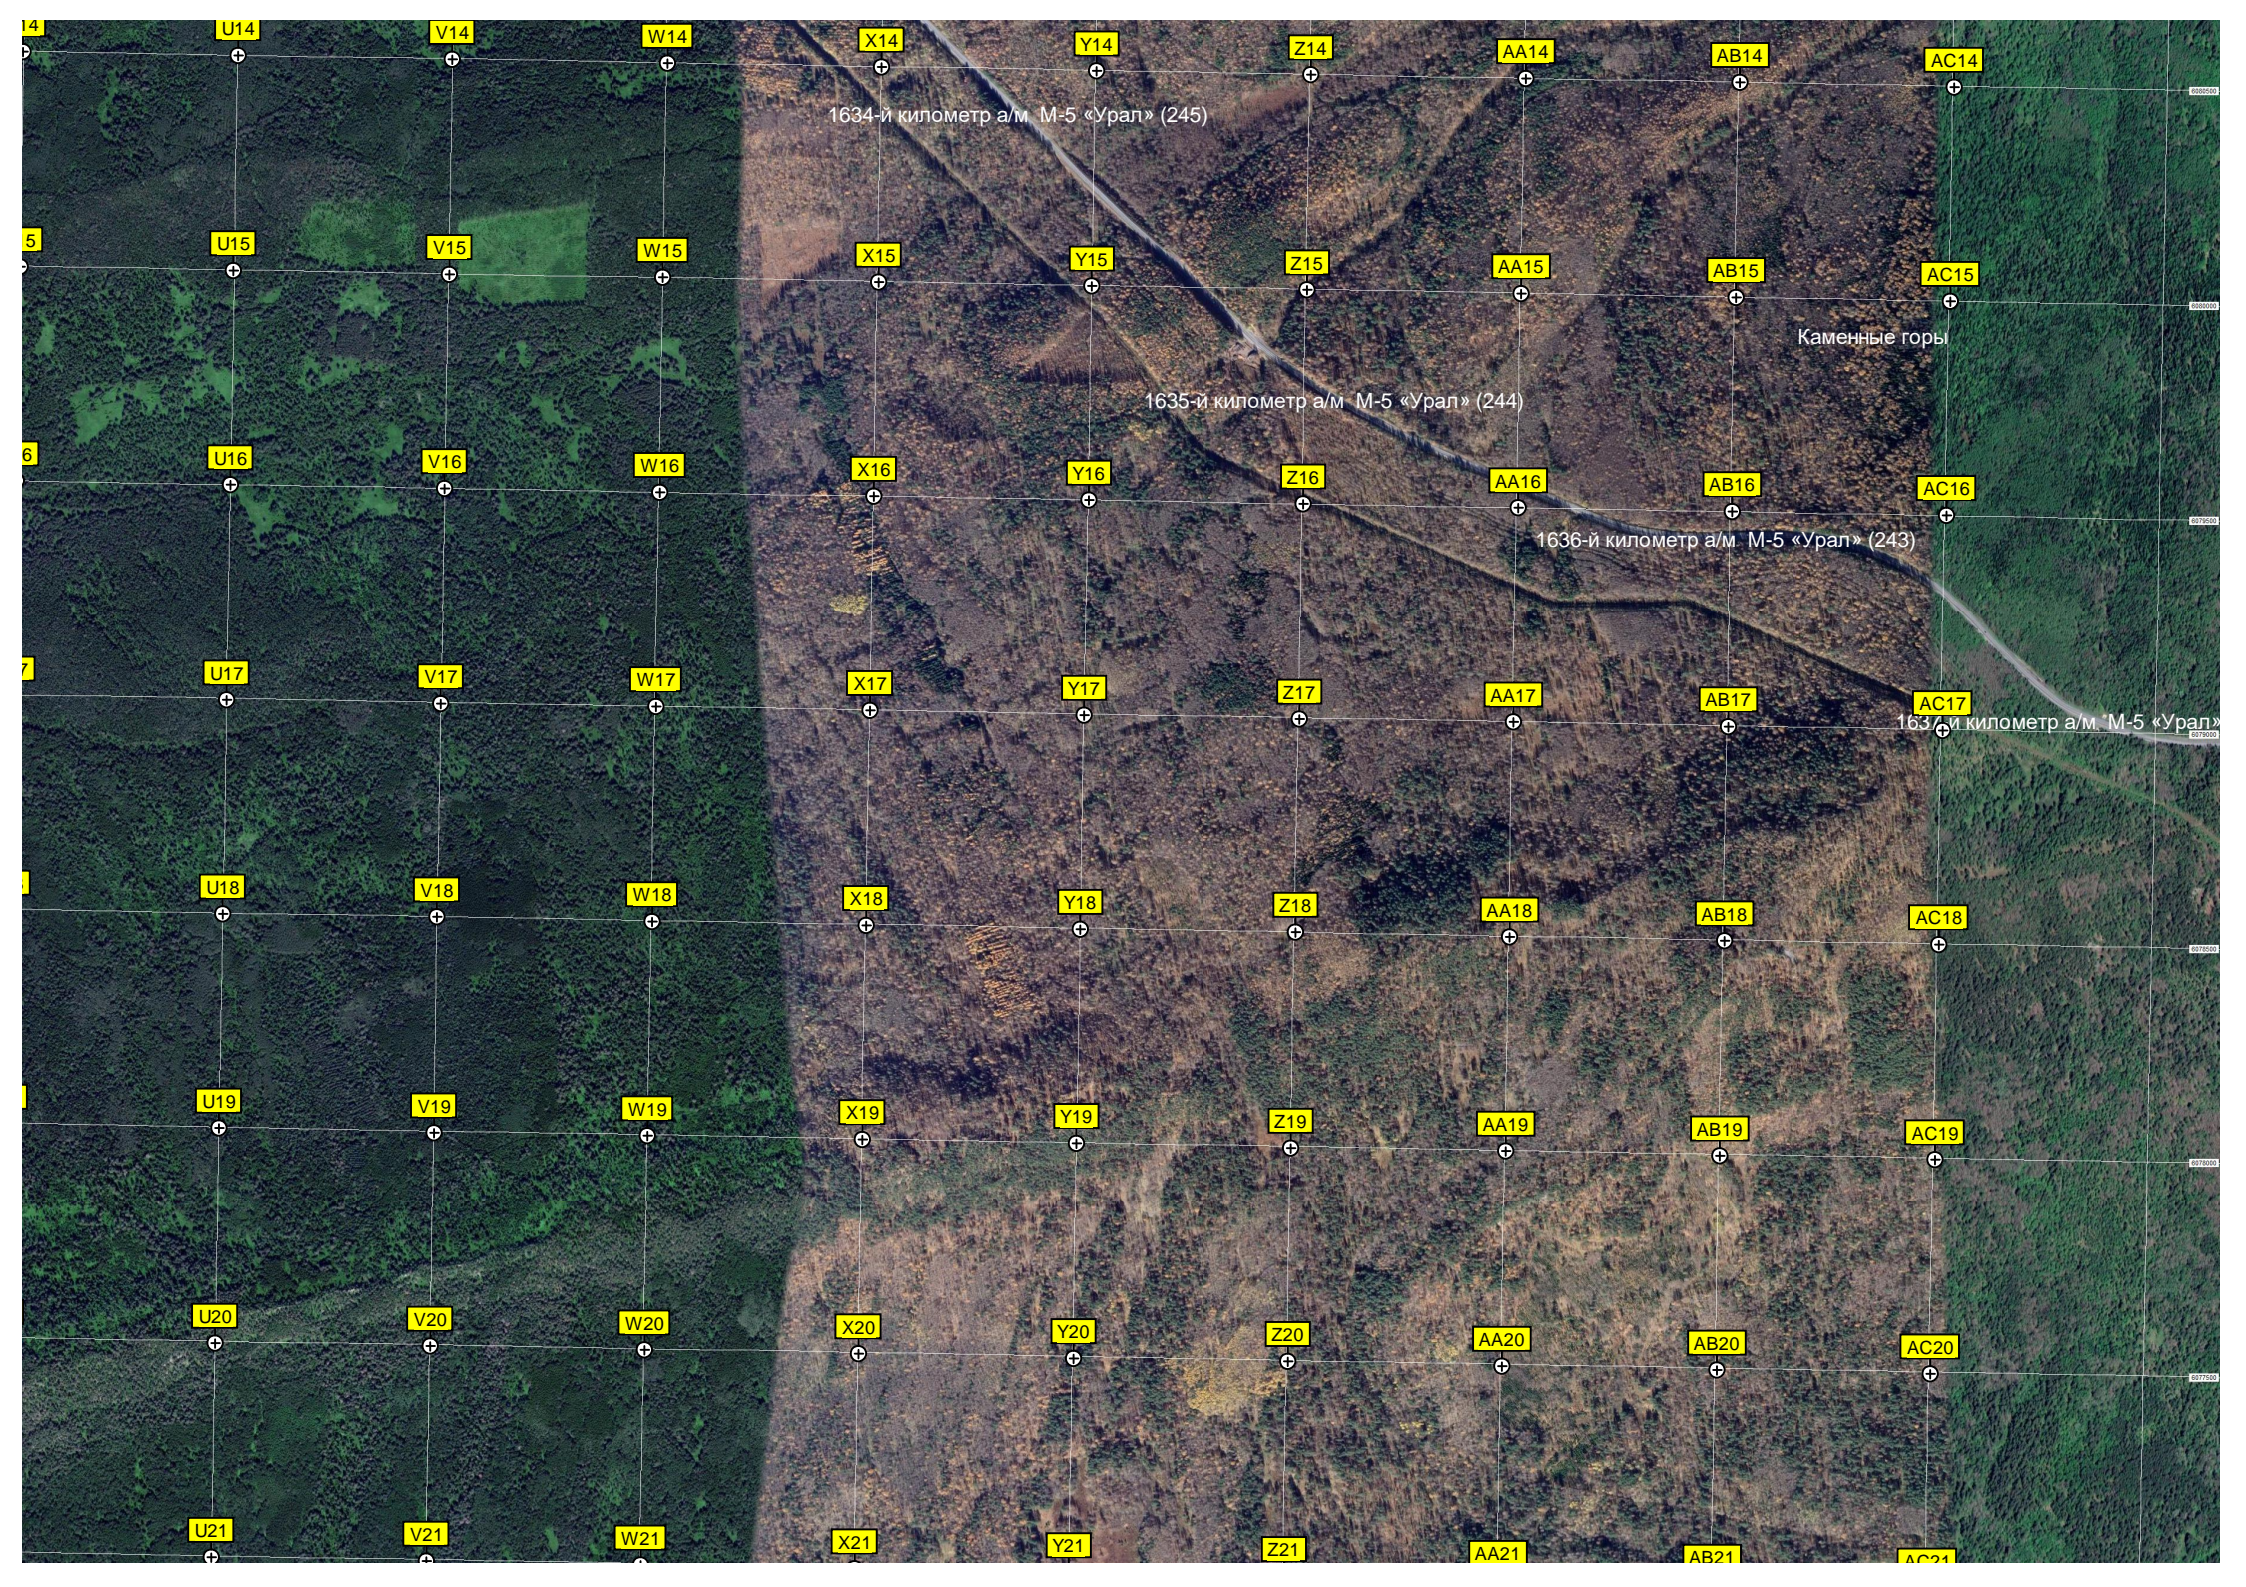

1634-й километр а/м М-5 «Урал» (245)

1635-й километр а/м М-5 «Урал» (244)

1636-й километр а/м М-5 «Урал» (243)

1637-й километр а/м М-5 «Урал»

Каменные горы