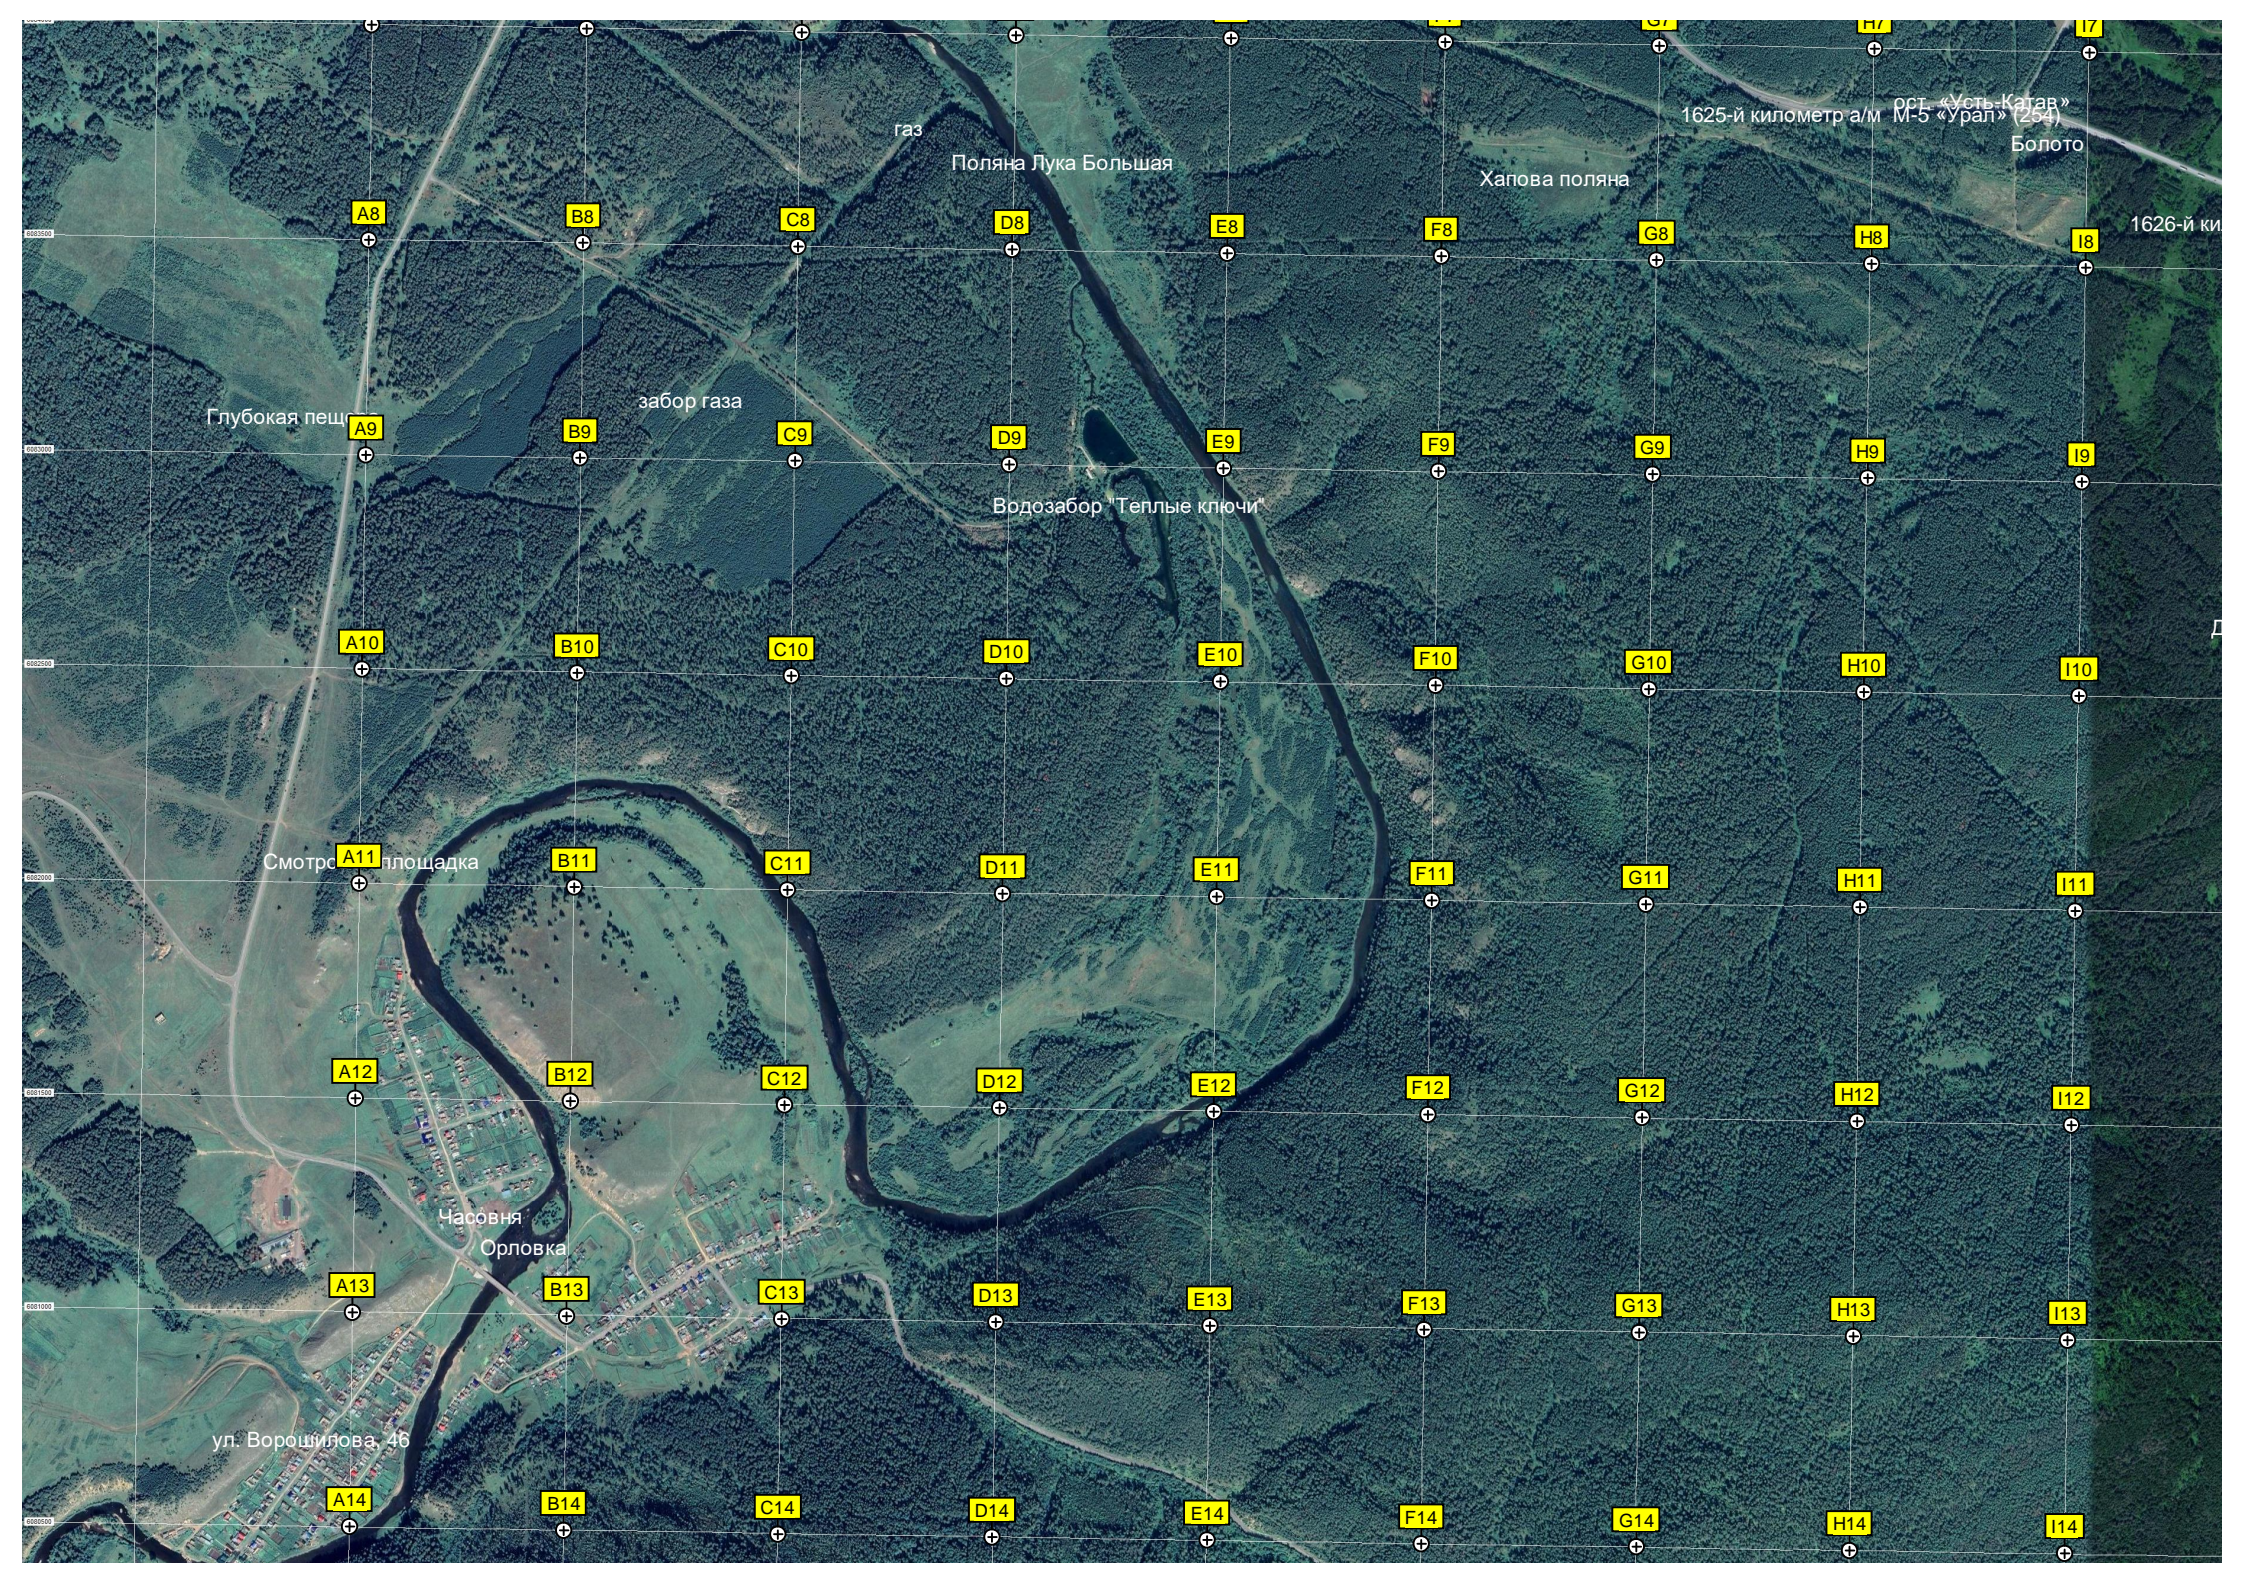

газ

Поляна Лука Большая

Халова поляна

1625-й километр а/м РСТ «Усть-Катав» М-5 «Урал» (254)

Болото

1626-й ки

Глубокая пещера

забор газа

Водозабор "Теплые ключи"

Смотровая площадка

Часовня Орловка

ул. Ворошилова, 46

A8

B8

C8

D8

E8

F8

G8

H8

I8

A9

B9

C9

D9

E9

F9

G9

H9

I9

A10

B10

C10

D10

E10

F10

G10

H10

I10

A11

B11

C11

D11

E11

F11

G11

H11

I11

A12

B12

C12

D12

E12

F12

G12

H12

I12

A13

B13

C13

D13

E13

F13

G13

H13

I13

A14

B14

C14

D14

E14

F14

G14

H14

I14