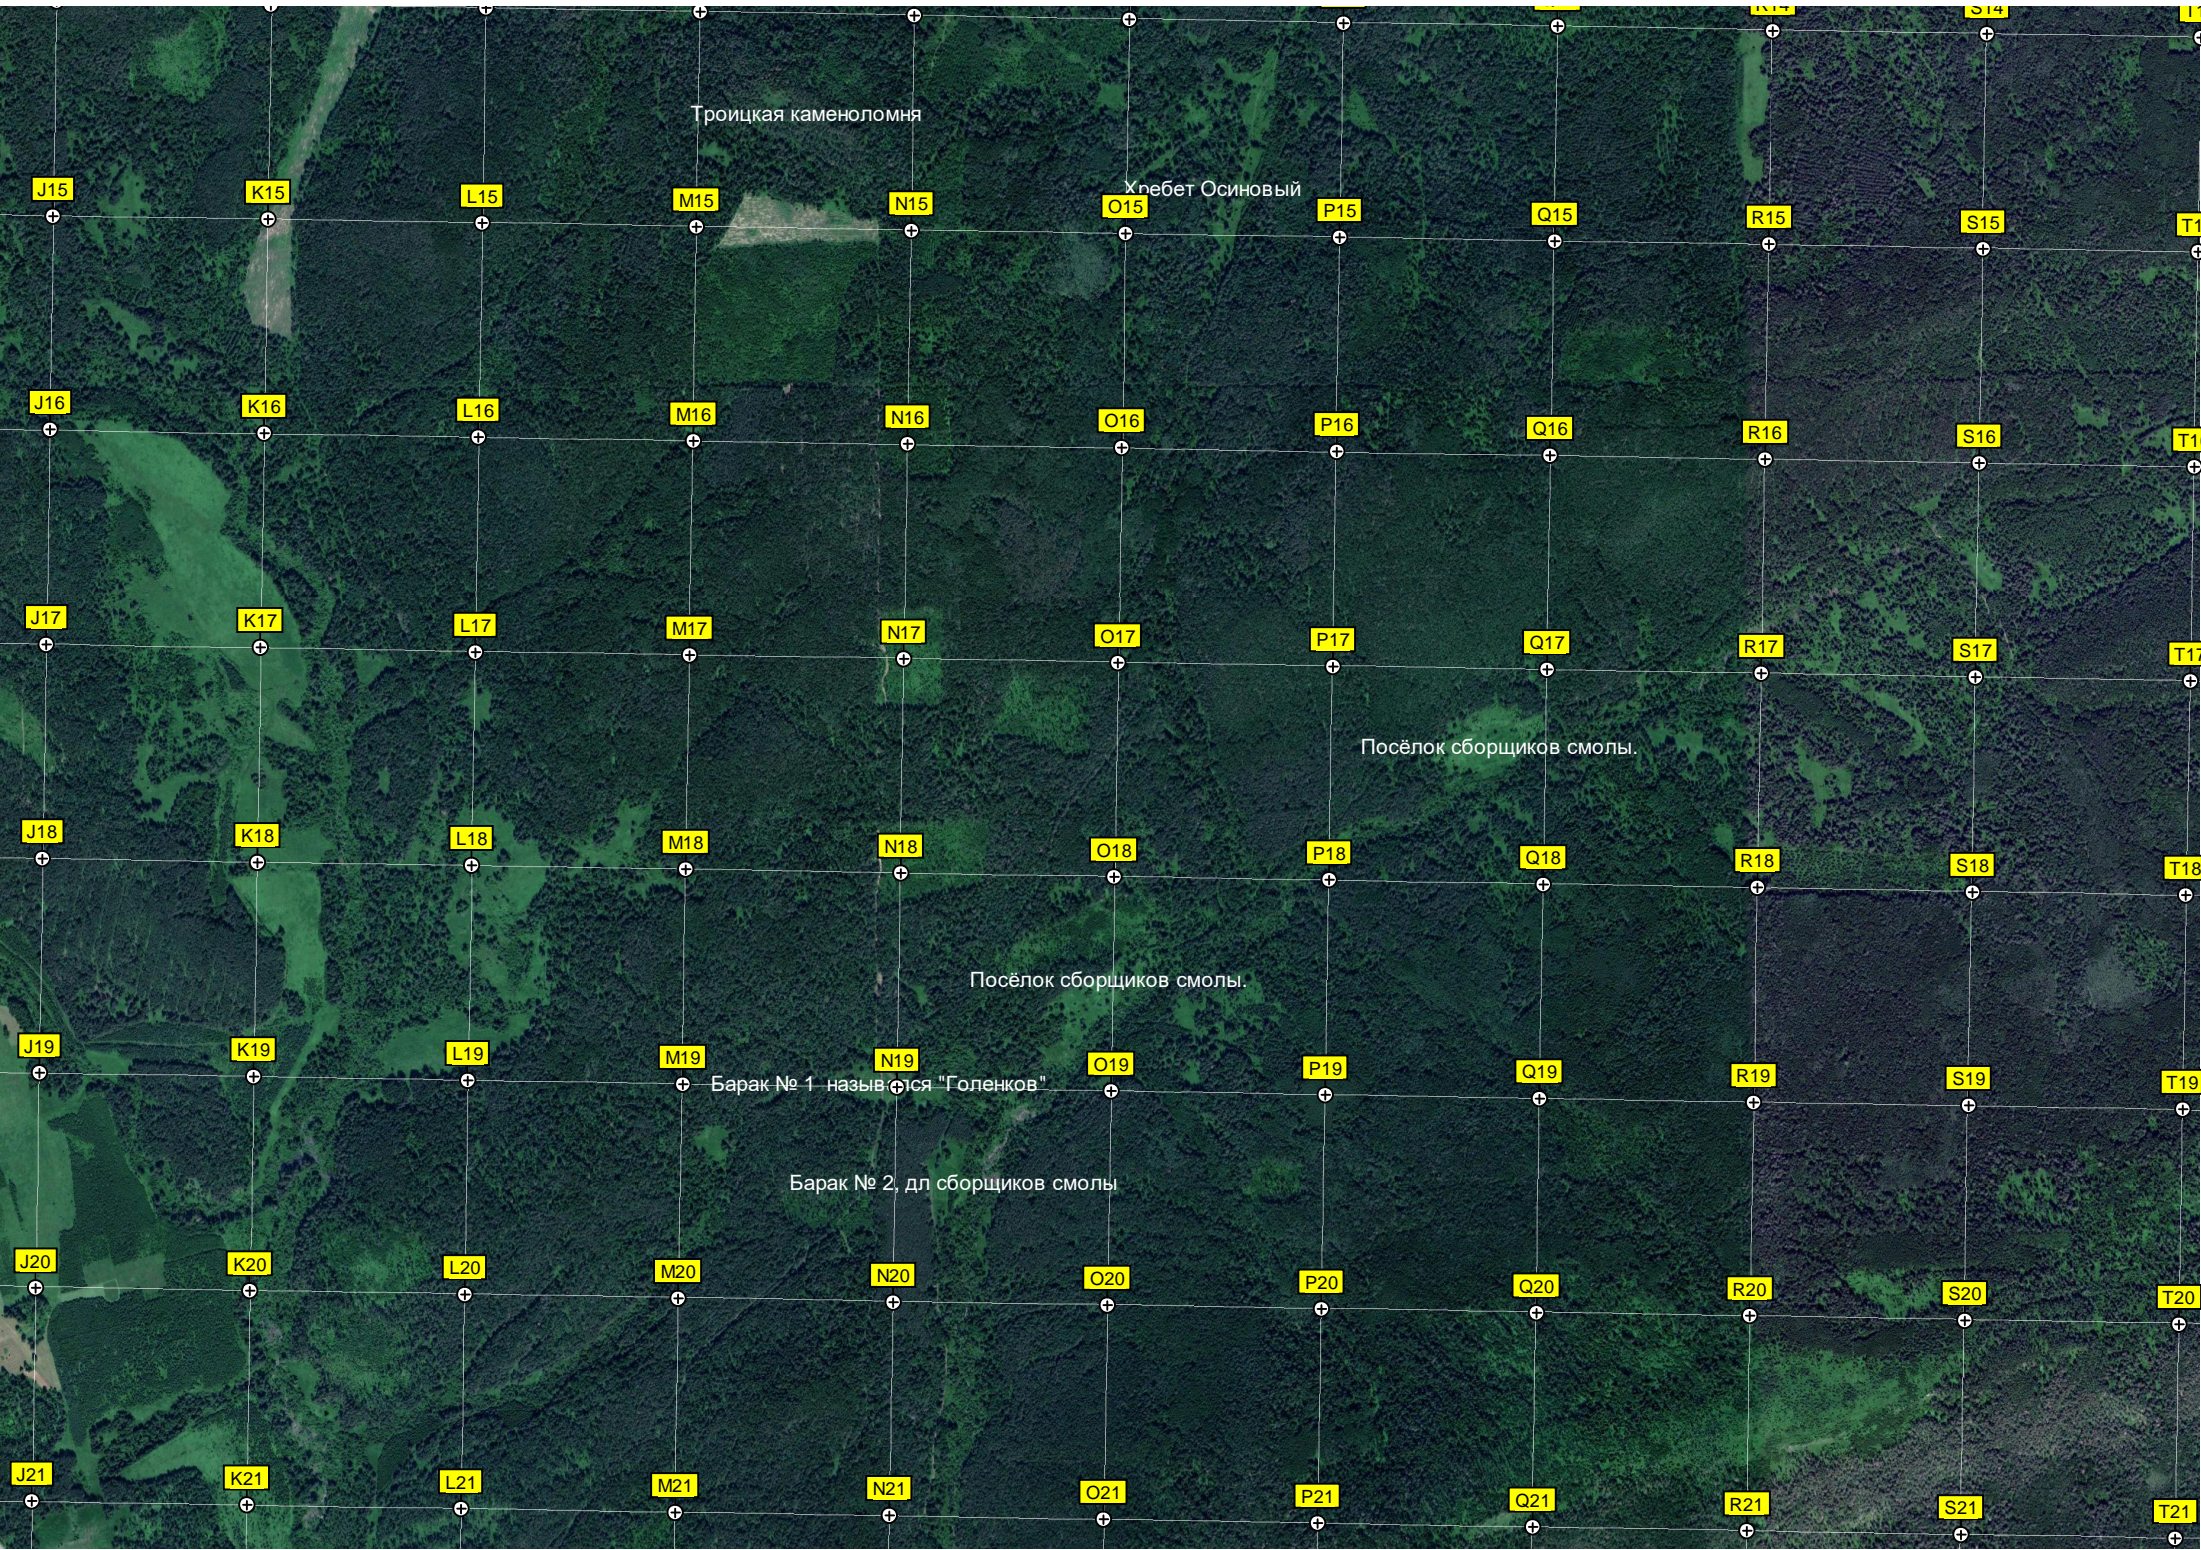

Болото

шалаш

1632-й километр а/м М-5 «Урал» (247)

1633-й километр а/м М-5 «Урал» (246)

ДЕРЕВО

Троицкая каменоломня

Хлебет Осиновый

Посёлок сборщиков смолы.

Посёлок сборщиков смолы.

Барак № 1 называется "Голенков"

Барак № 2, дл сборщиков смолы

1634-й километр а/м М-5 «Урал» (245)

1635-й километр а/м М-5 «Урал» (244)

1636-й километр а/м М-5 «Урал» (243)

1637-й километр а/м М-5 «Урал»