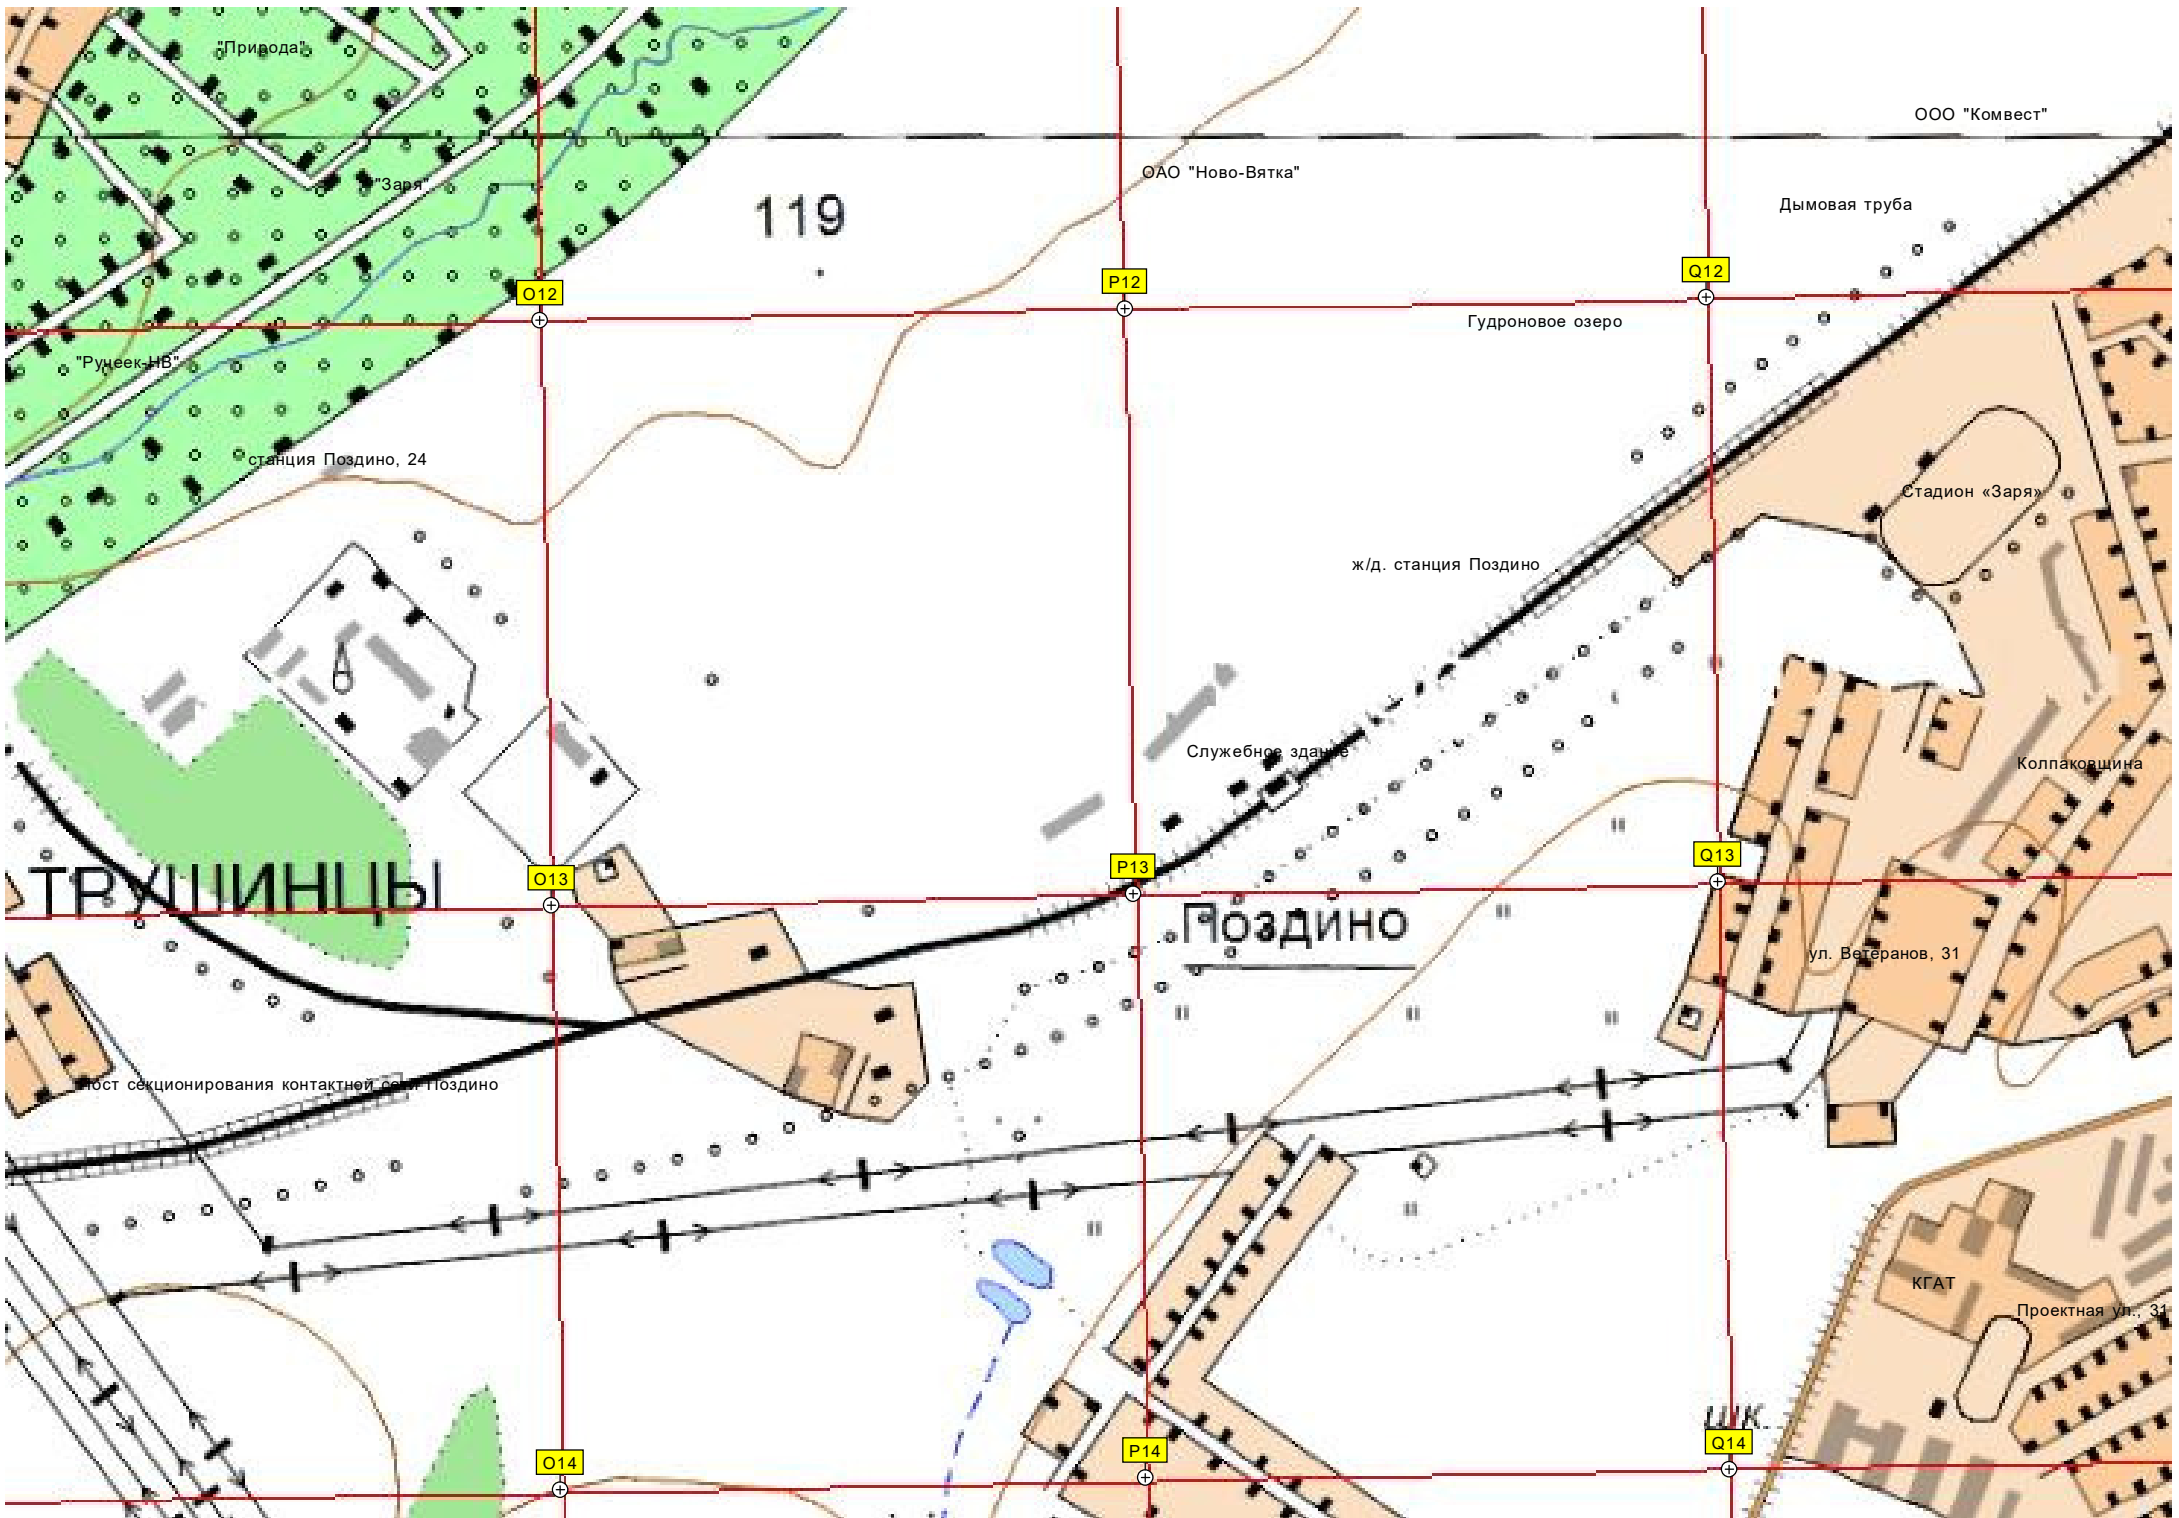

Труба

Турель

Детская площадка

юм"

ий пожарный водоем

чка"

елезнодорожник"

ул. Конституции/дворовая ул.