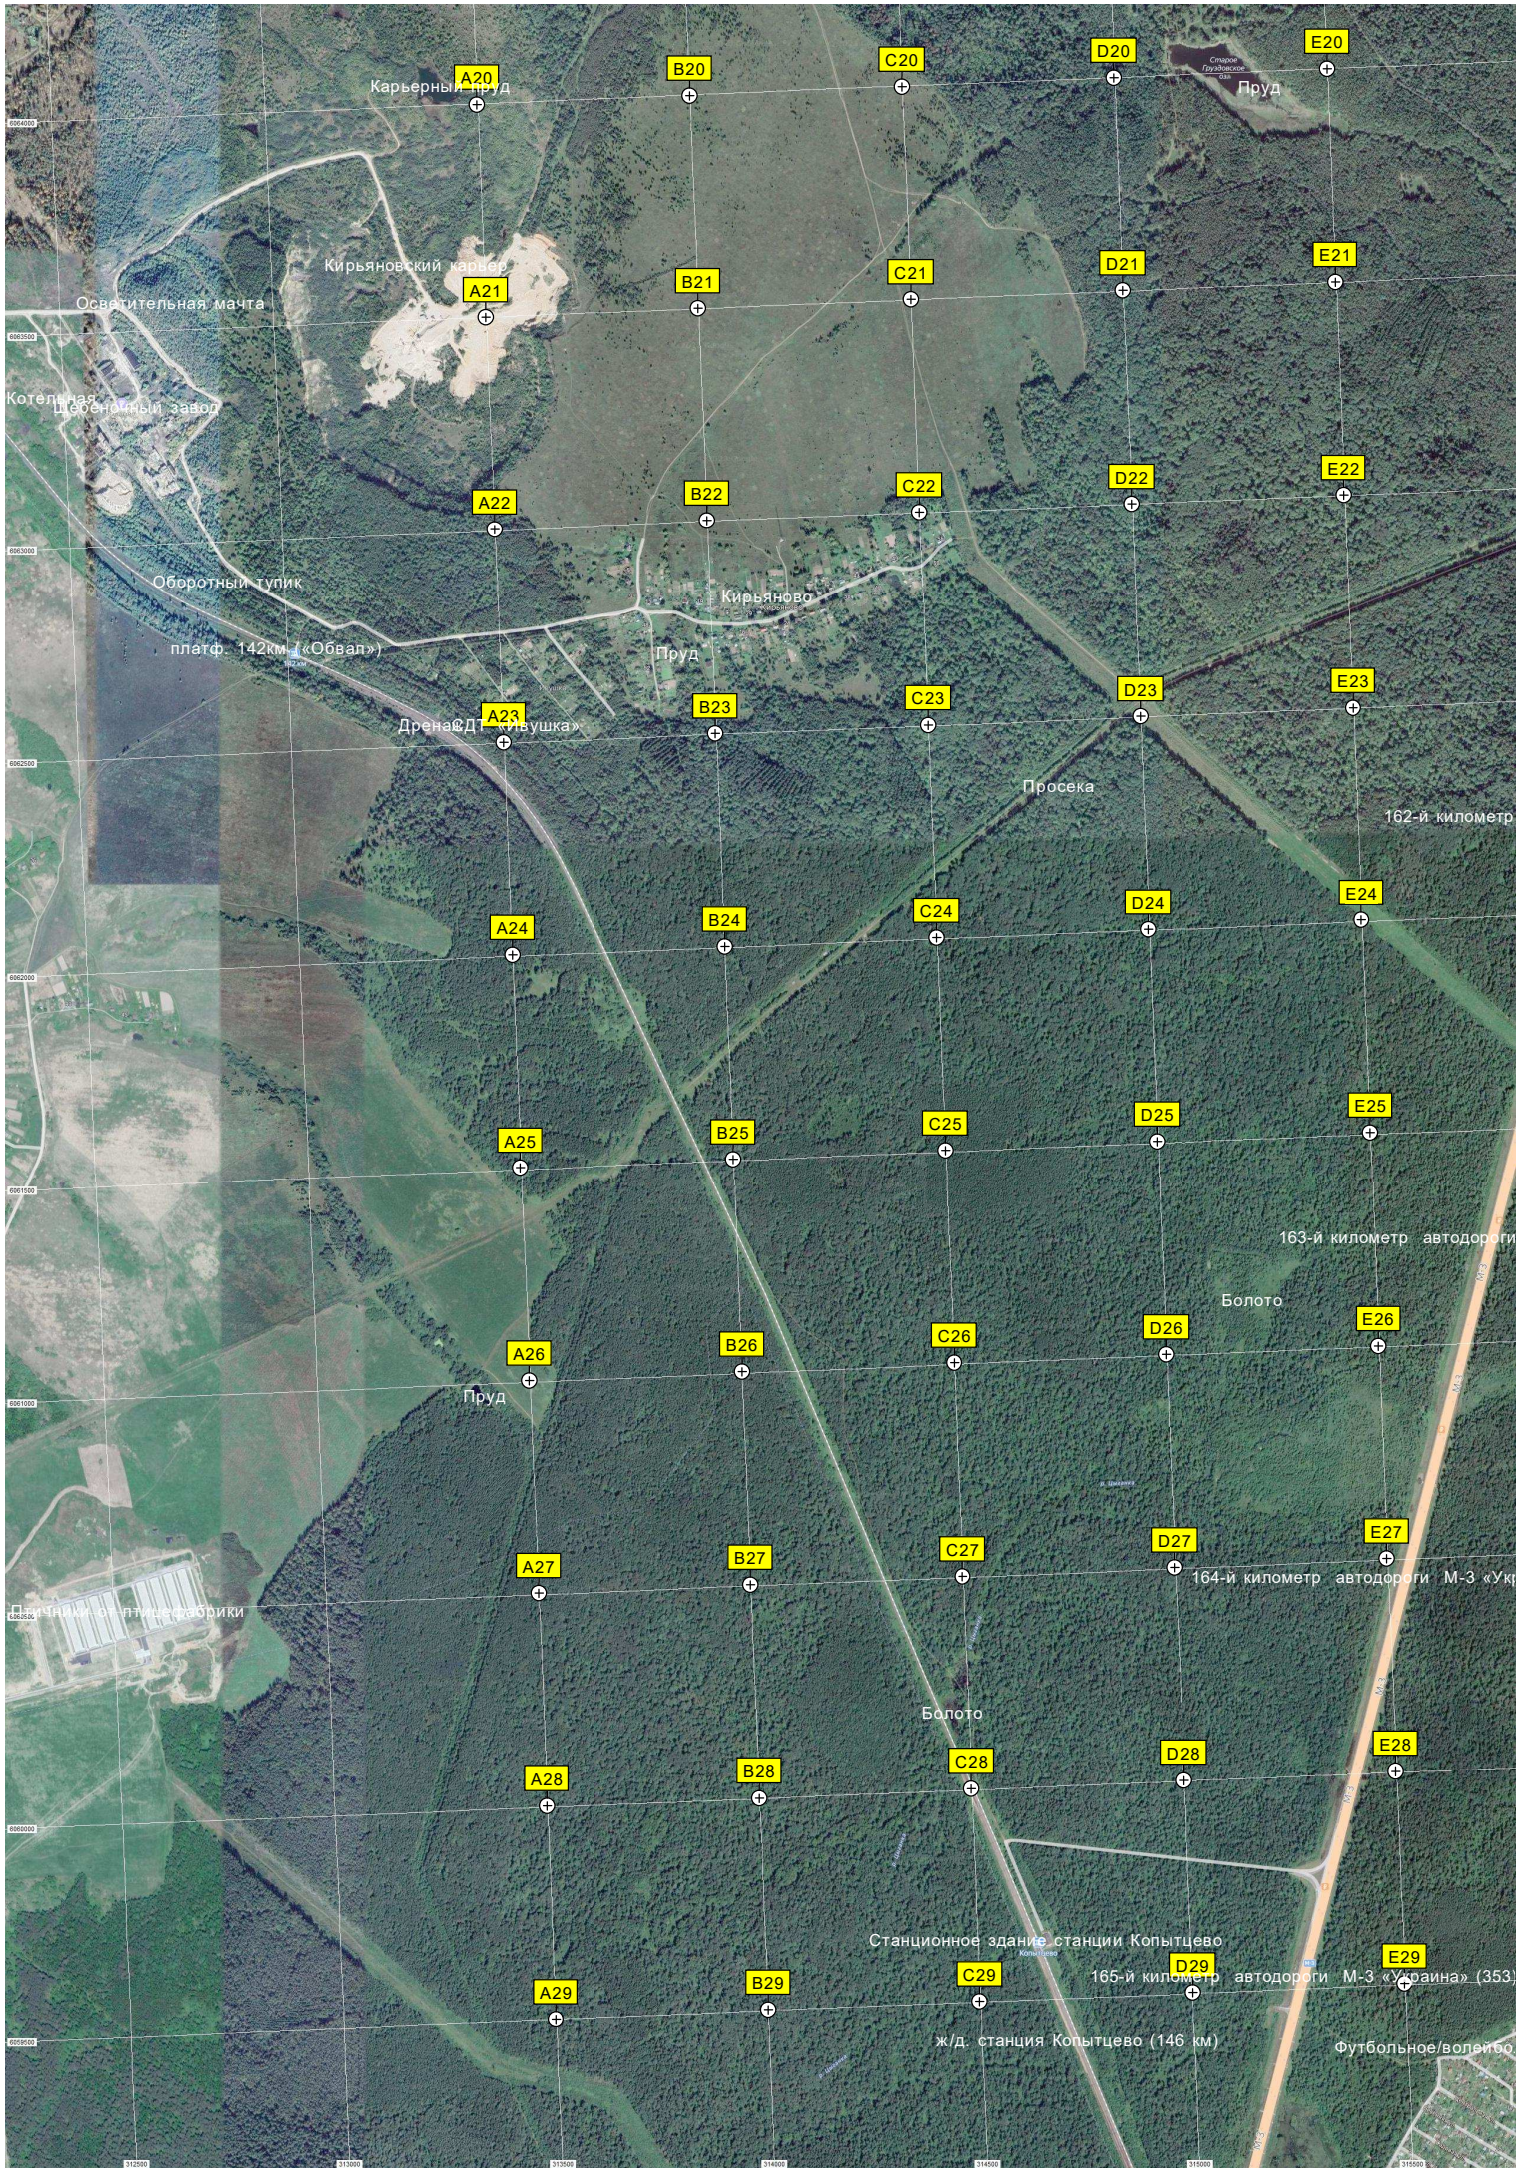

Мост через реку Глеманово
 авт. путепровод Магазин «Торбеево»
 Торбеево
 156-й километр автодороги М-3 «Украина» (362)
 С/д. камень
 157-й километр автодороги М-3 «Украина» (361)
 ж/д. путепровод
 Водопропускная труба
 158-й километр автодороги М-3 «Украина» (360)
 Башня сотовой связи ПАО «ВымпелКом» («Билайн») Стоянка
 Заросший пруд
 Селиверстово
 Пруд
 Пруд
 159-й километр автодороги М-3 «Украина» (359)
 Водопропускная труба
 Сляднево
 Старый клуб
 Пруд
 Сляднеевское кладбище
 Заросшее поле
 Пруд
 Водопропускная труба
 160-й километр автодороги М-3 «Украина» (358)
 Зброшенны дом

16-й километр автодороги М-3 «Украина» (357)

СНТ «Лесное-2»

Пруд

СНТ «Лесное-1»

Верховье

КТСМ (техническая будка)

СНТ «Верховье»

Памятник ВОВ

Памятник ВОВ

автодороги М-3 «Украина» (356)

М-3 «Украина» (355)

раина» (354)

Контейнер для мусора

платф. 167 км

Продуктовая палатка

Болого

Пруд

сельскохозяйственный поле «Дубрава»

Сельскохозяйственный поле «Дубрава»

Сельскохозяйственный поле «Дубрава»