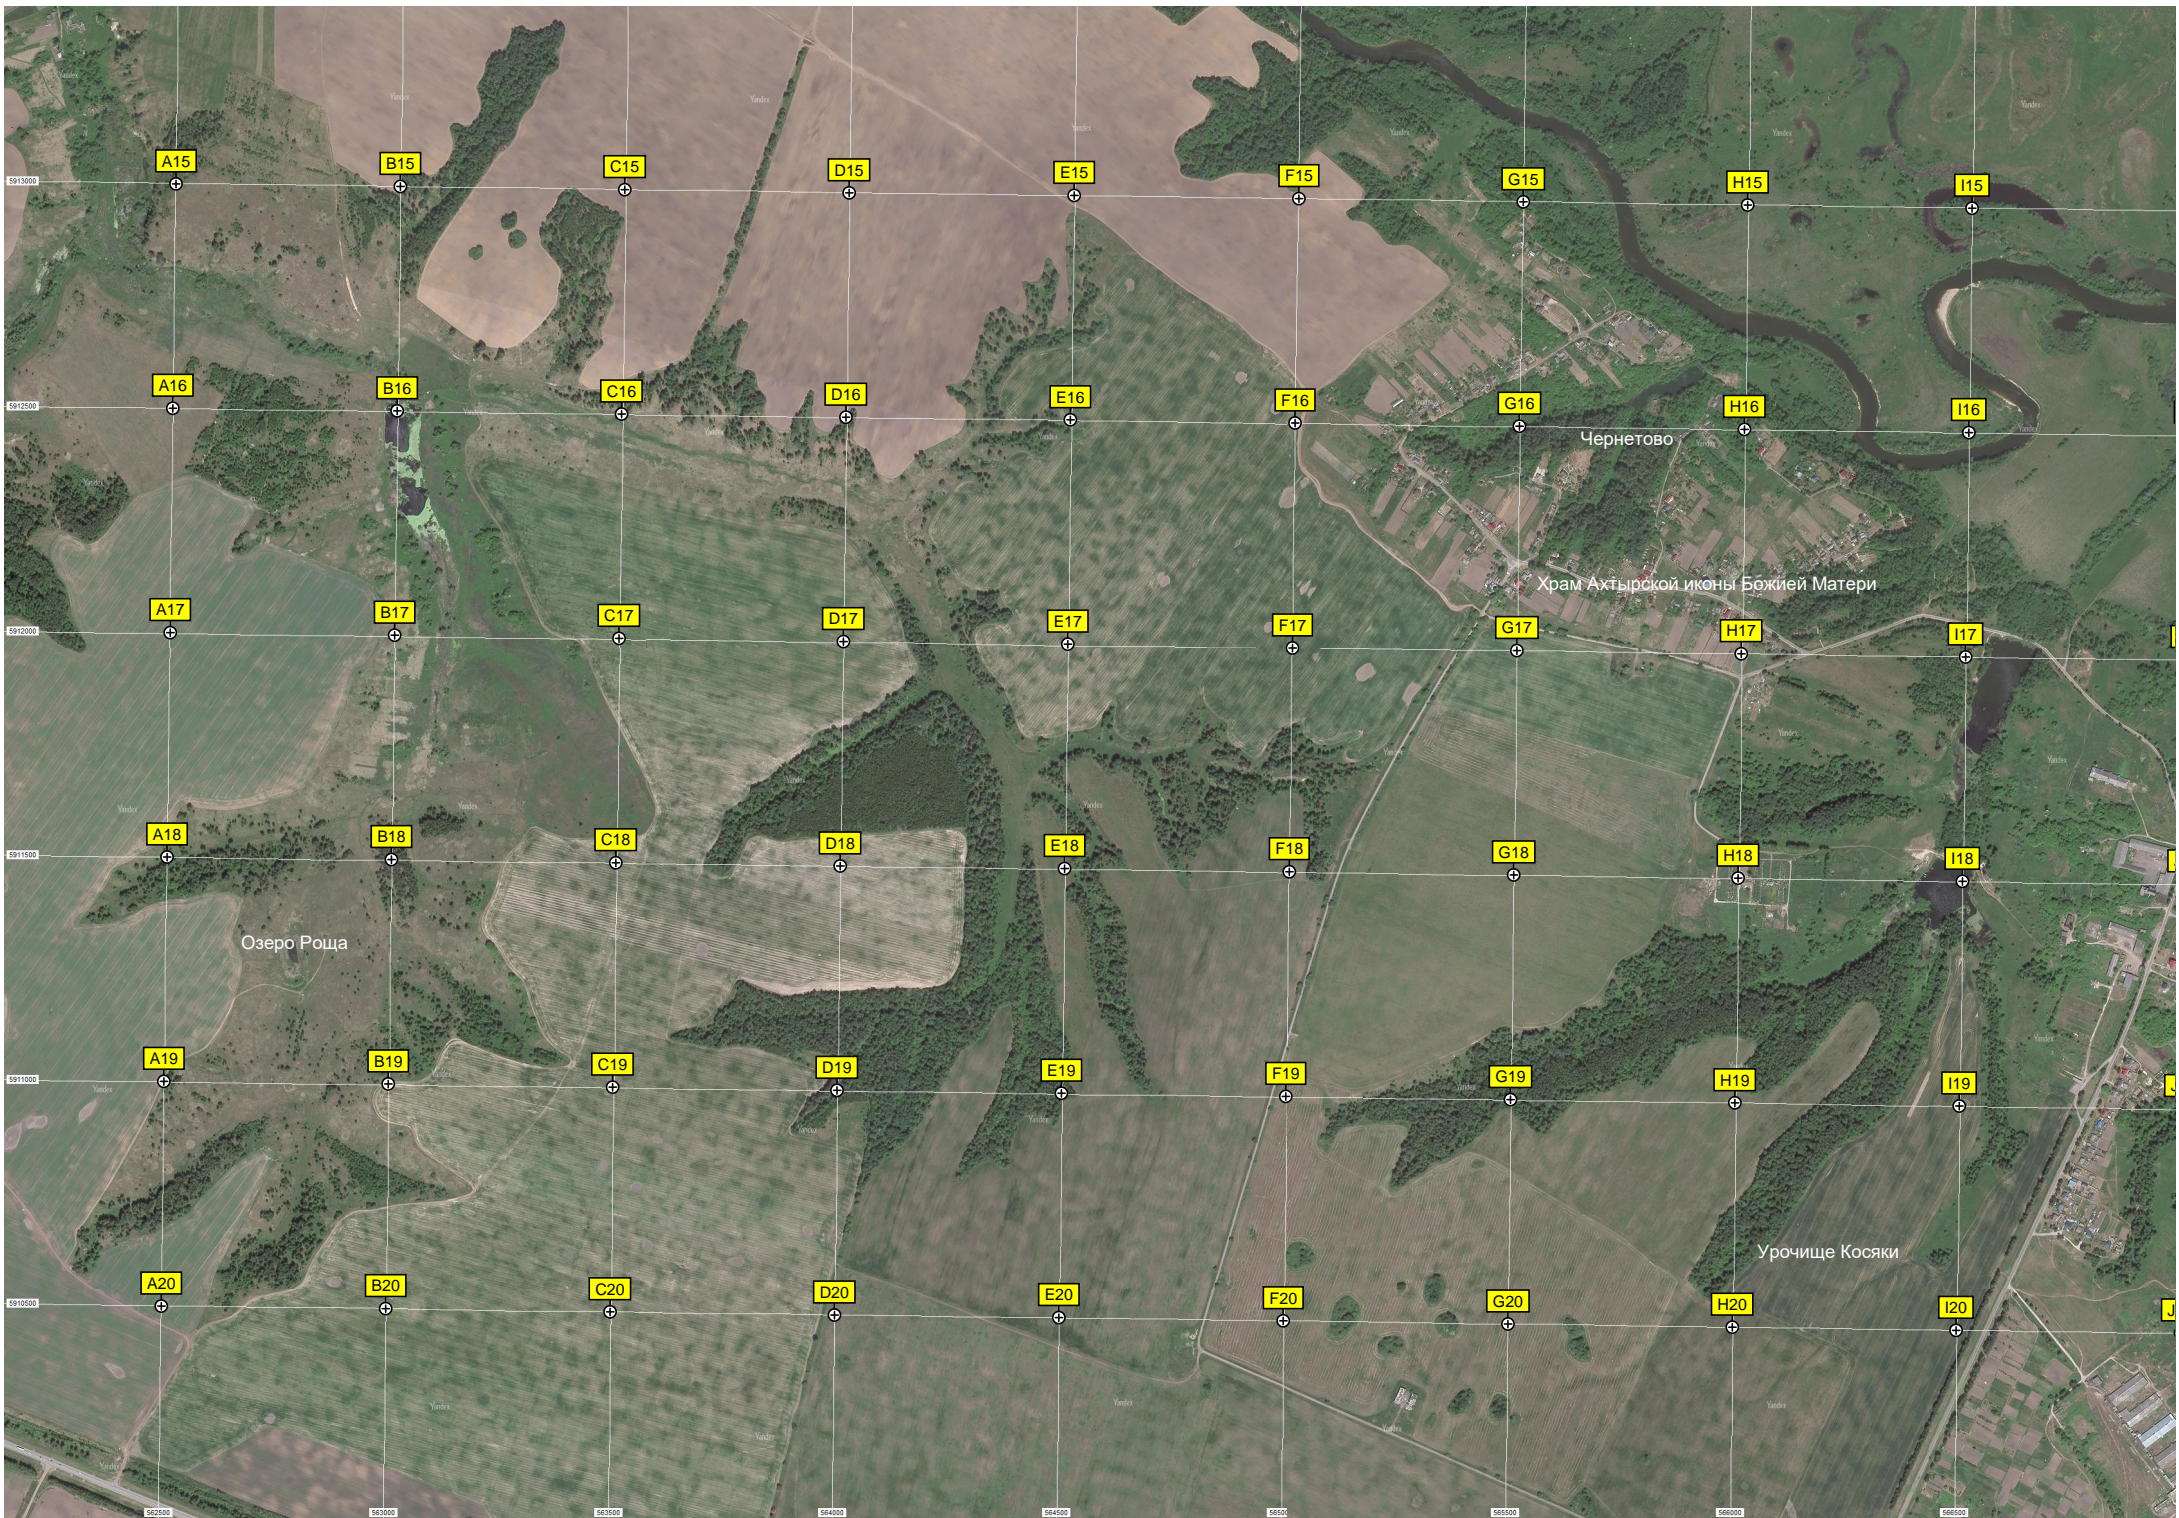

пр. Горького, 4
Сквер

Рядом Свердлова, 5
ул. Мейпаряни, 45а

Магазин «Овенская ярмарка»
ул. Кирова, 49

Сельцовская городская больница

ул. Кирова, 30
Администрация города Сельцо

Церковь ЕМБ г. Сельцо

Сельцо

Сельцовский мясокомбинат

СТ «Конный парк»

Урочище Поворот не туда

Ще Лесная Тропа

Урочище Усатый Максим

Озеро Боровое

Карьер

Бывший мост

Детский лагерь «Орлёнок»