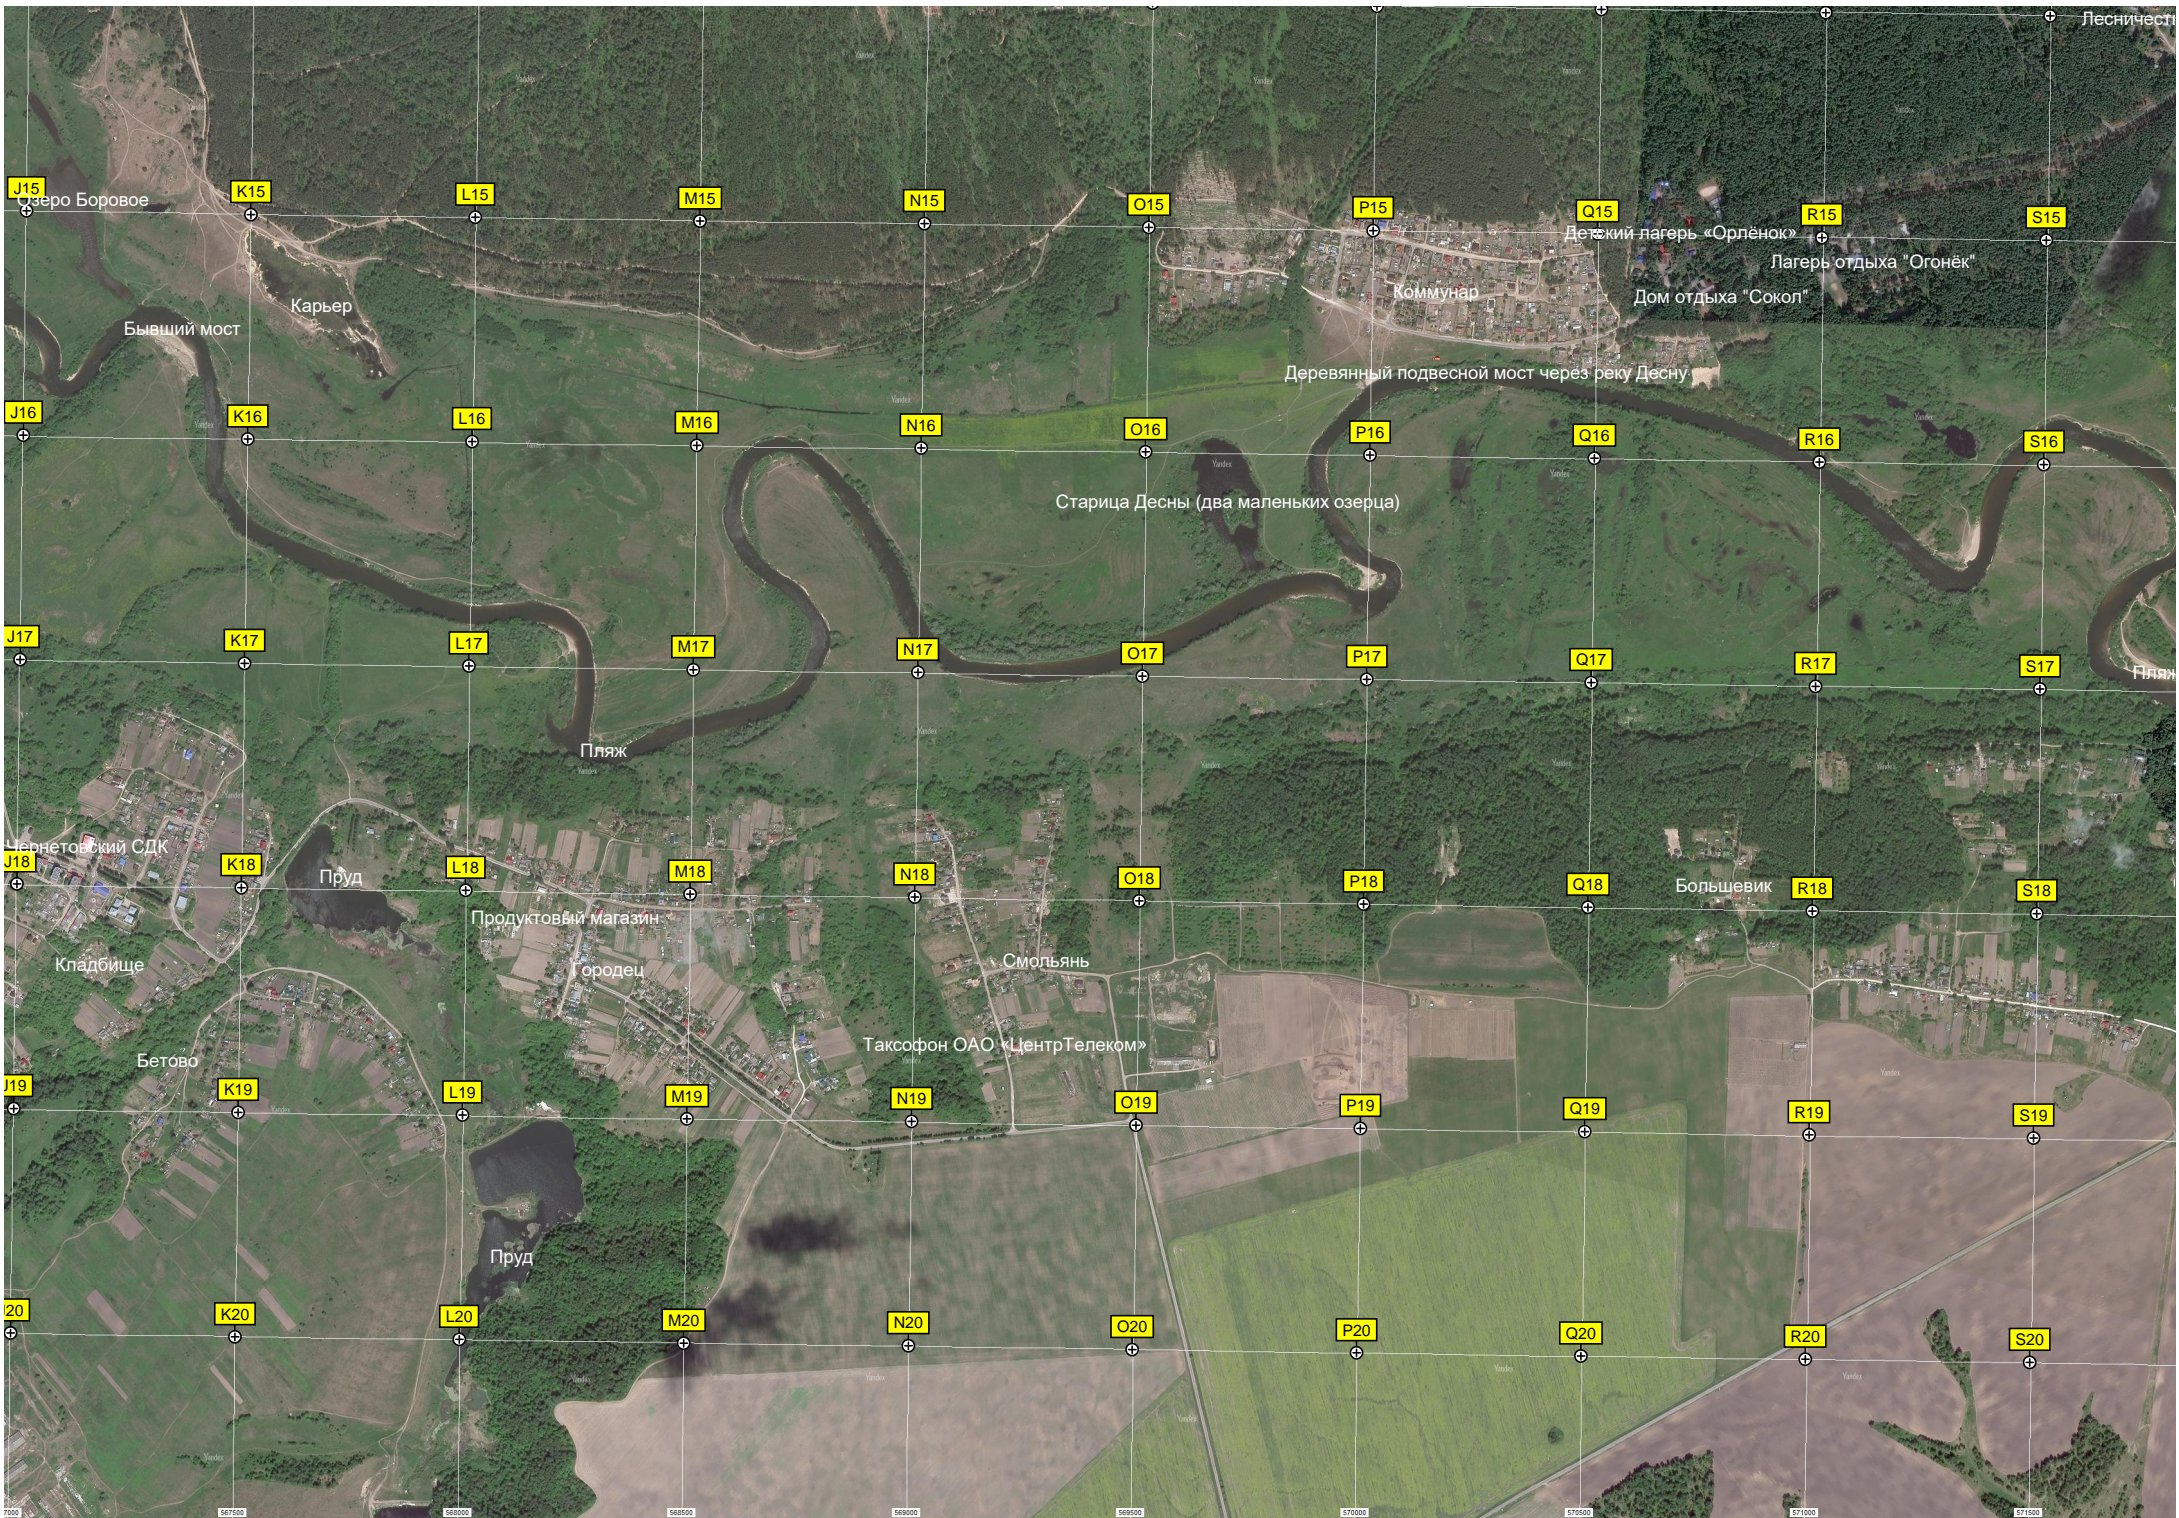

пр. Горького, 4
Сквер

Рядом Свердлова, 5
ул. Мейпаряни, 45а

Магазин «Овенская ярмарка»
ул. Кирова, 49

Сельцовская городская больница

ул. Кирова, 30
Администрация города Сельцо

Церковь ЕМБ г. Сельцо

Сельцо

Сельцовский мясокомбинат

СТ «Конный парк»

Урочище Поворот не туда

Ще Лесная Тропа

Урочище Усатый Максим

Озеро Боровое

Карьер

Бывший мост

Детский лагерь «Орлёнок»