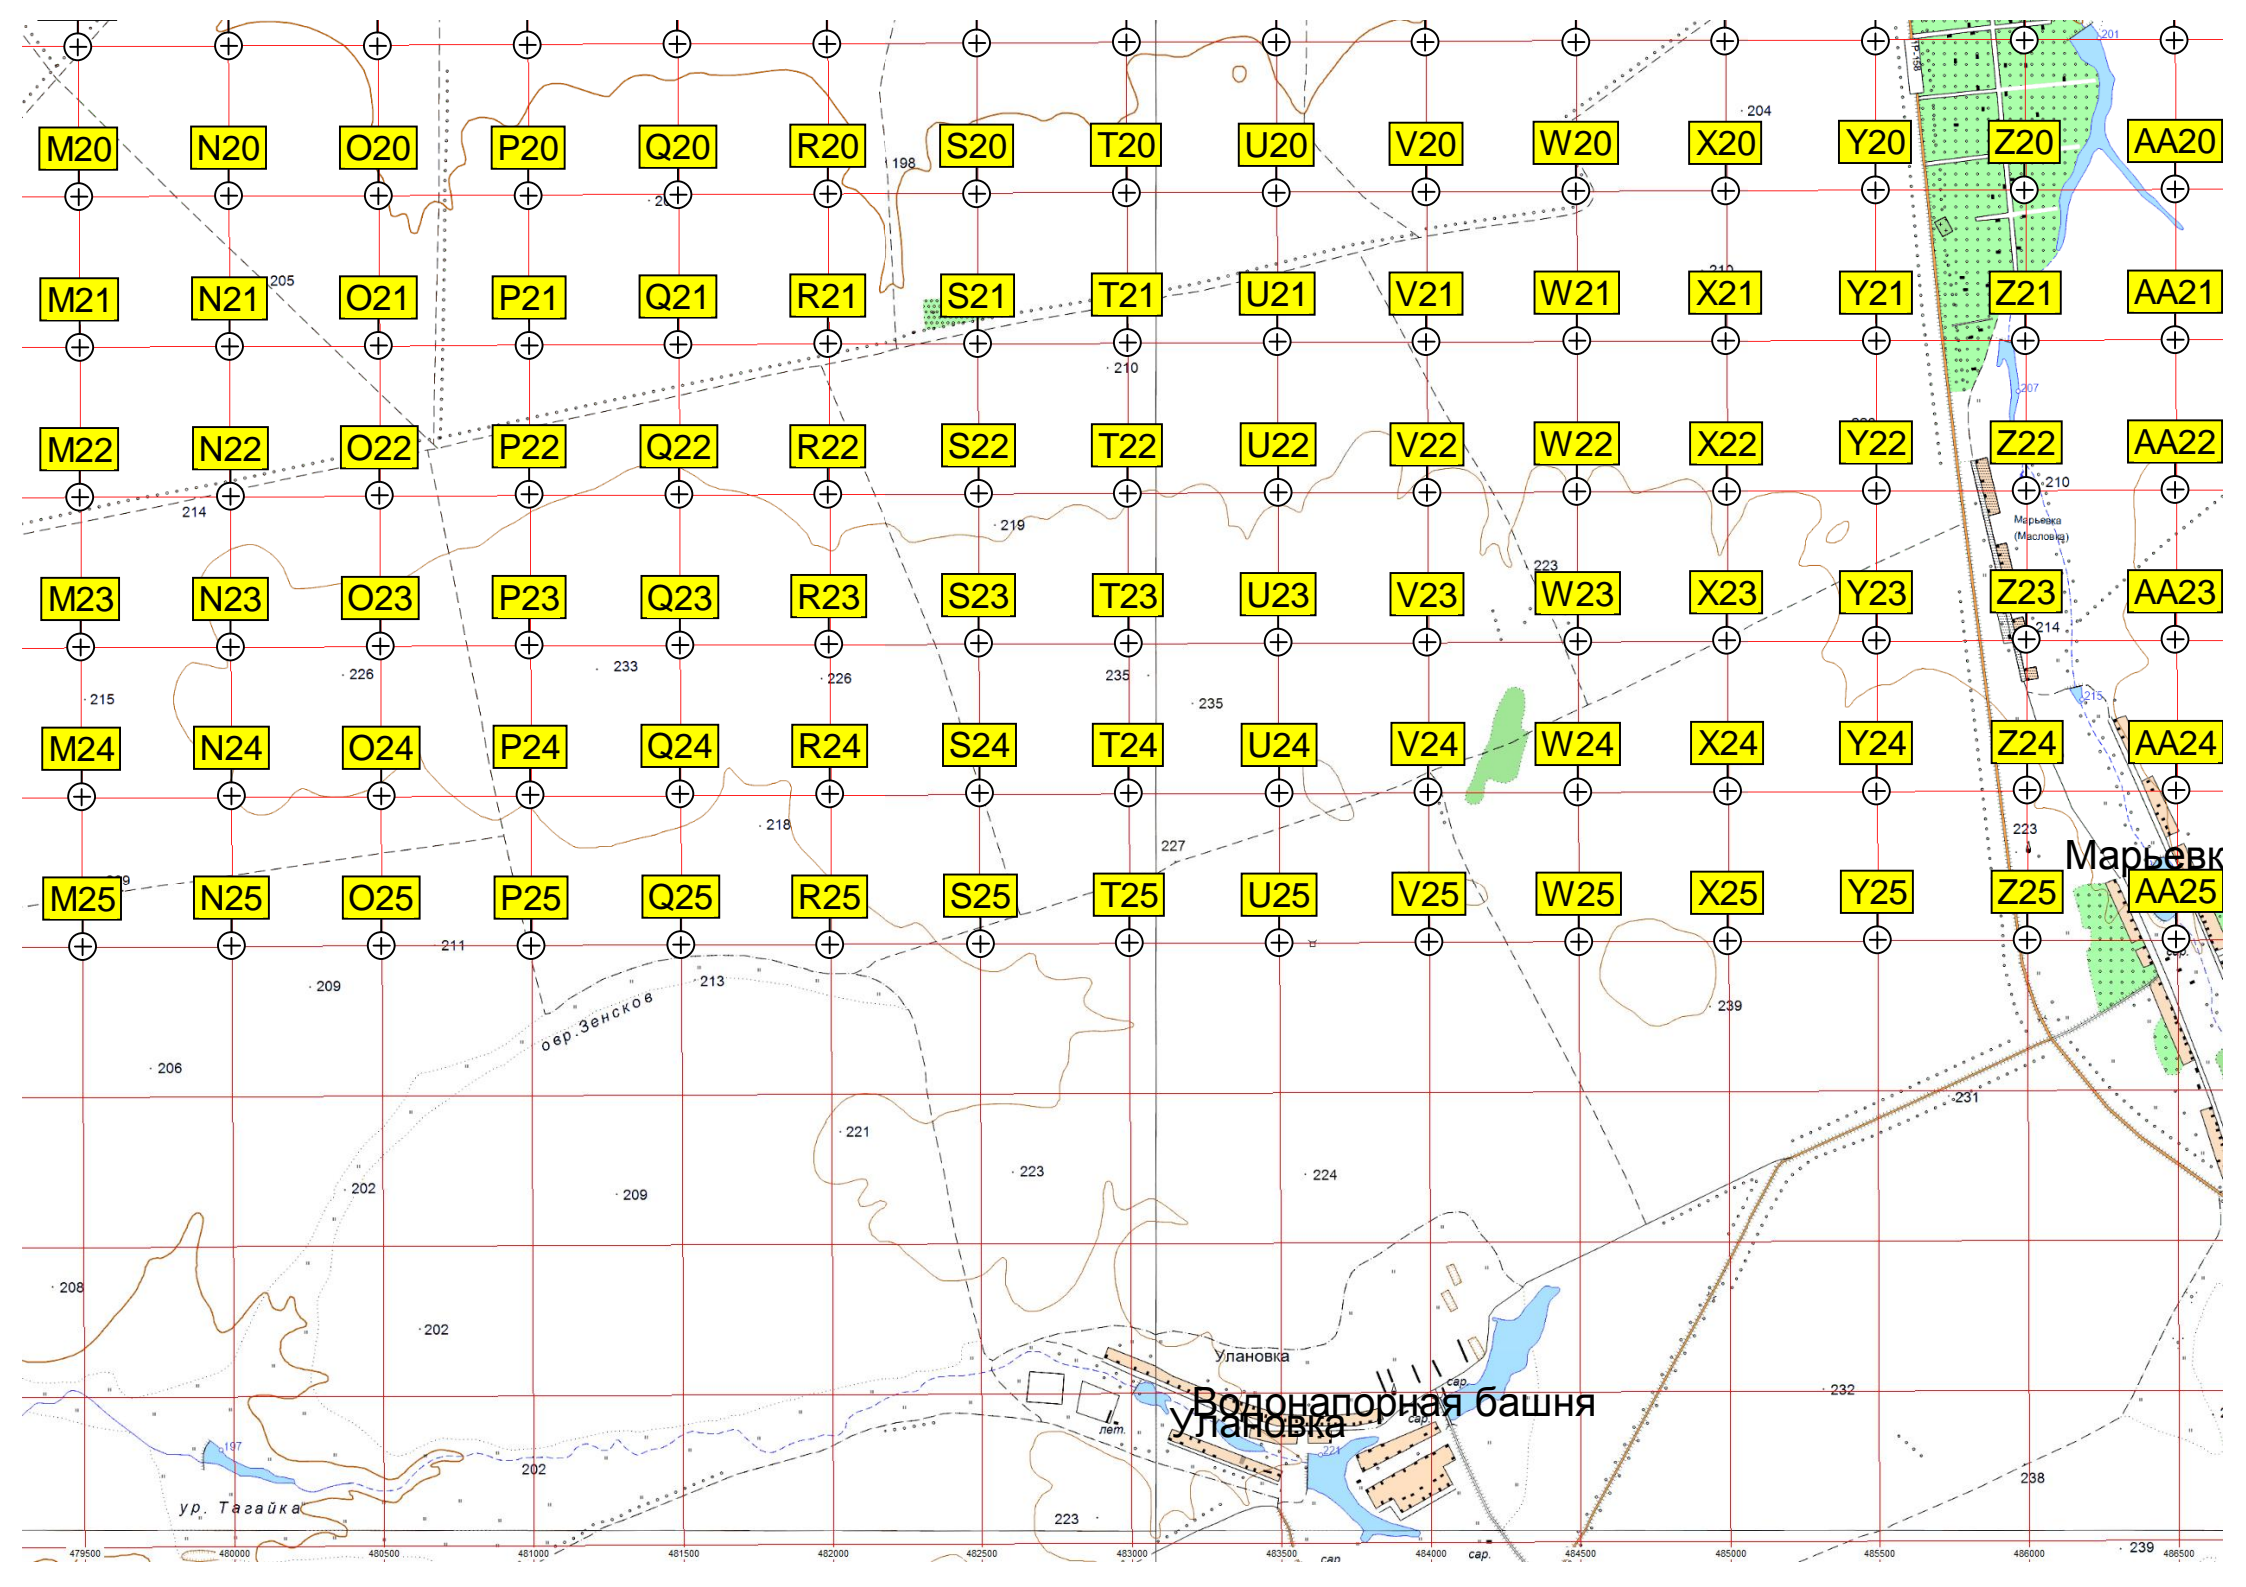

M1 N1 O1 P1 Q1 R1 S1 T1 U1 V1 W1 X1 Y1 Z1 AA1
M2 N2 O2 P2 Q2 R2 S2 T2 U2 V2 W2 X2 Y2 Z2 AA2
M3 N3 O3 P3 Q3 R3 S3 T3 U3 V3 W3 X3 Y3 Z3 AA3
M4 N4 O4 P4 Q4 R4 S4 T4 U4 V4 W4 X4 Y4 Z4 AA4
M5 N5 O5 P5 Q5 R5 S5 T5 U5 V5 W5 X5 Y5 Z5 AA5
M6 N6 O6 P6 Q6 R6 S6 T6 U6 V6 W6 X6 Y6 Z6 AA6
M7 N7 O7 P7 Q7 R7 S7 T7 U7 V7 W7 X7 Y7 Z7 AA7
M8 N8 O8 P8 Q8 R8 S8 T8 U8 V8 W8 X8 Y8 Z8 AA8

Аэродром Ардым

Лисовка

Ханеневка

Ханеневка

M20 N20 O20 P20 Q20 R20 S20 T20 U20 V20 W20 X20 Y20 Z20 AA20

M21 N21 O21 P21 Q21 R21 S21 T21 U21 V21 W21 X21 Y21 Z21 AA21

M22 N22 O22 P22 Q22 R22 S22 T22 U22 V22 W22 X22 Y22 Z22 AA22

M23 N23 O23 P23 Q23 R23 S23 T23 U23 V23 W23 X23 Y23 Z23 AA23

M24 N24 O24 P24 Q24 R24 S24 T24 U24 V24 W24 X24 Y24 Z24 AA24

M25 N25 O25 P25 Q25 R25 S25 T25 U25 V25 W25 X25 Y25 Z25 AA25

Водонапорная башня
Улановка

Марьевк

479500 480000 480500 481000 481500 482000 482500 483000 483500 484000 484500 485000 485500 486000 486500