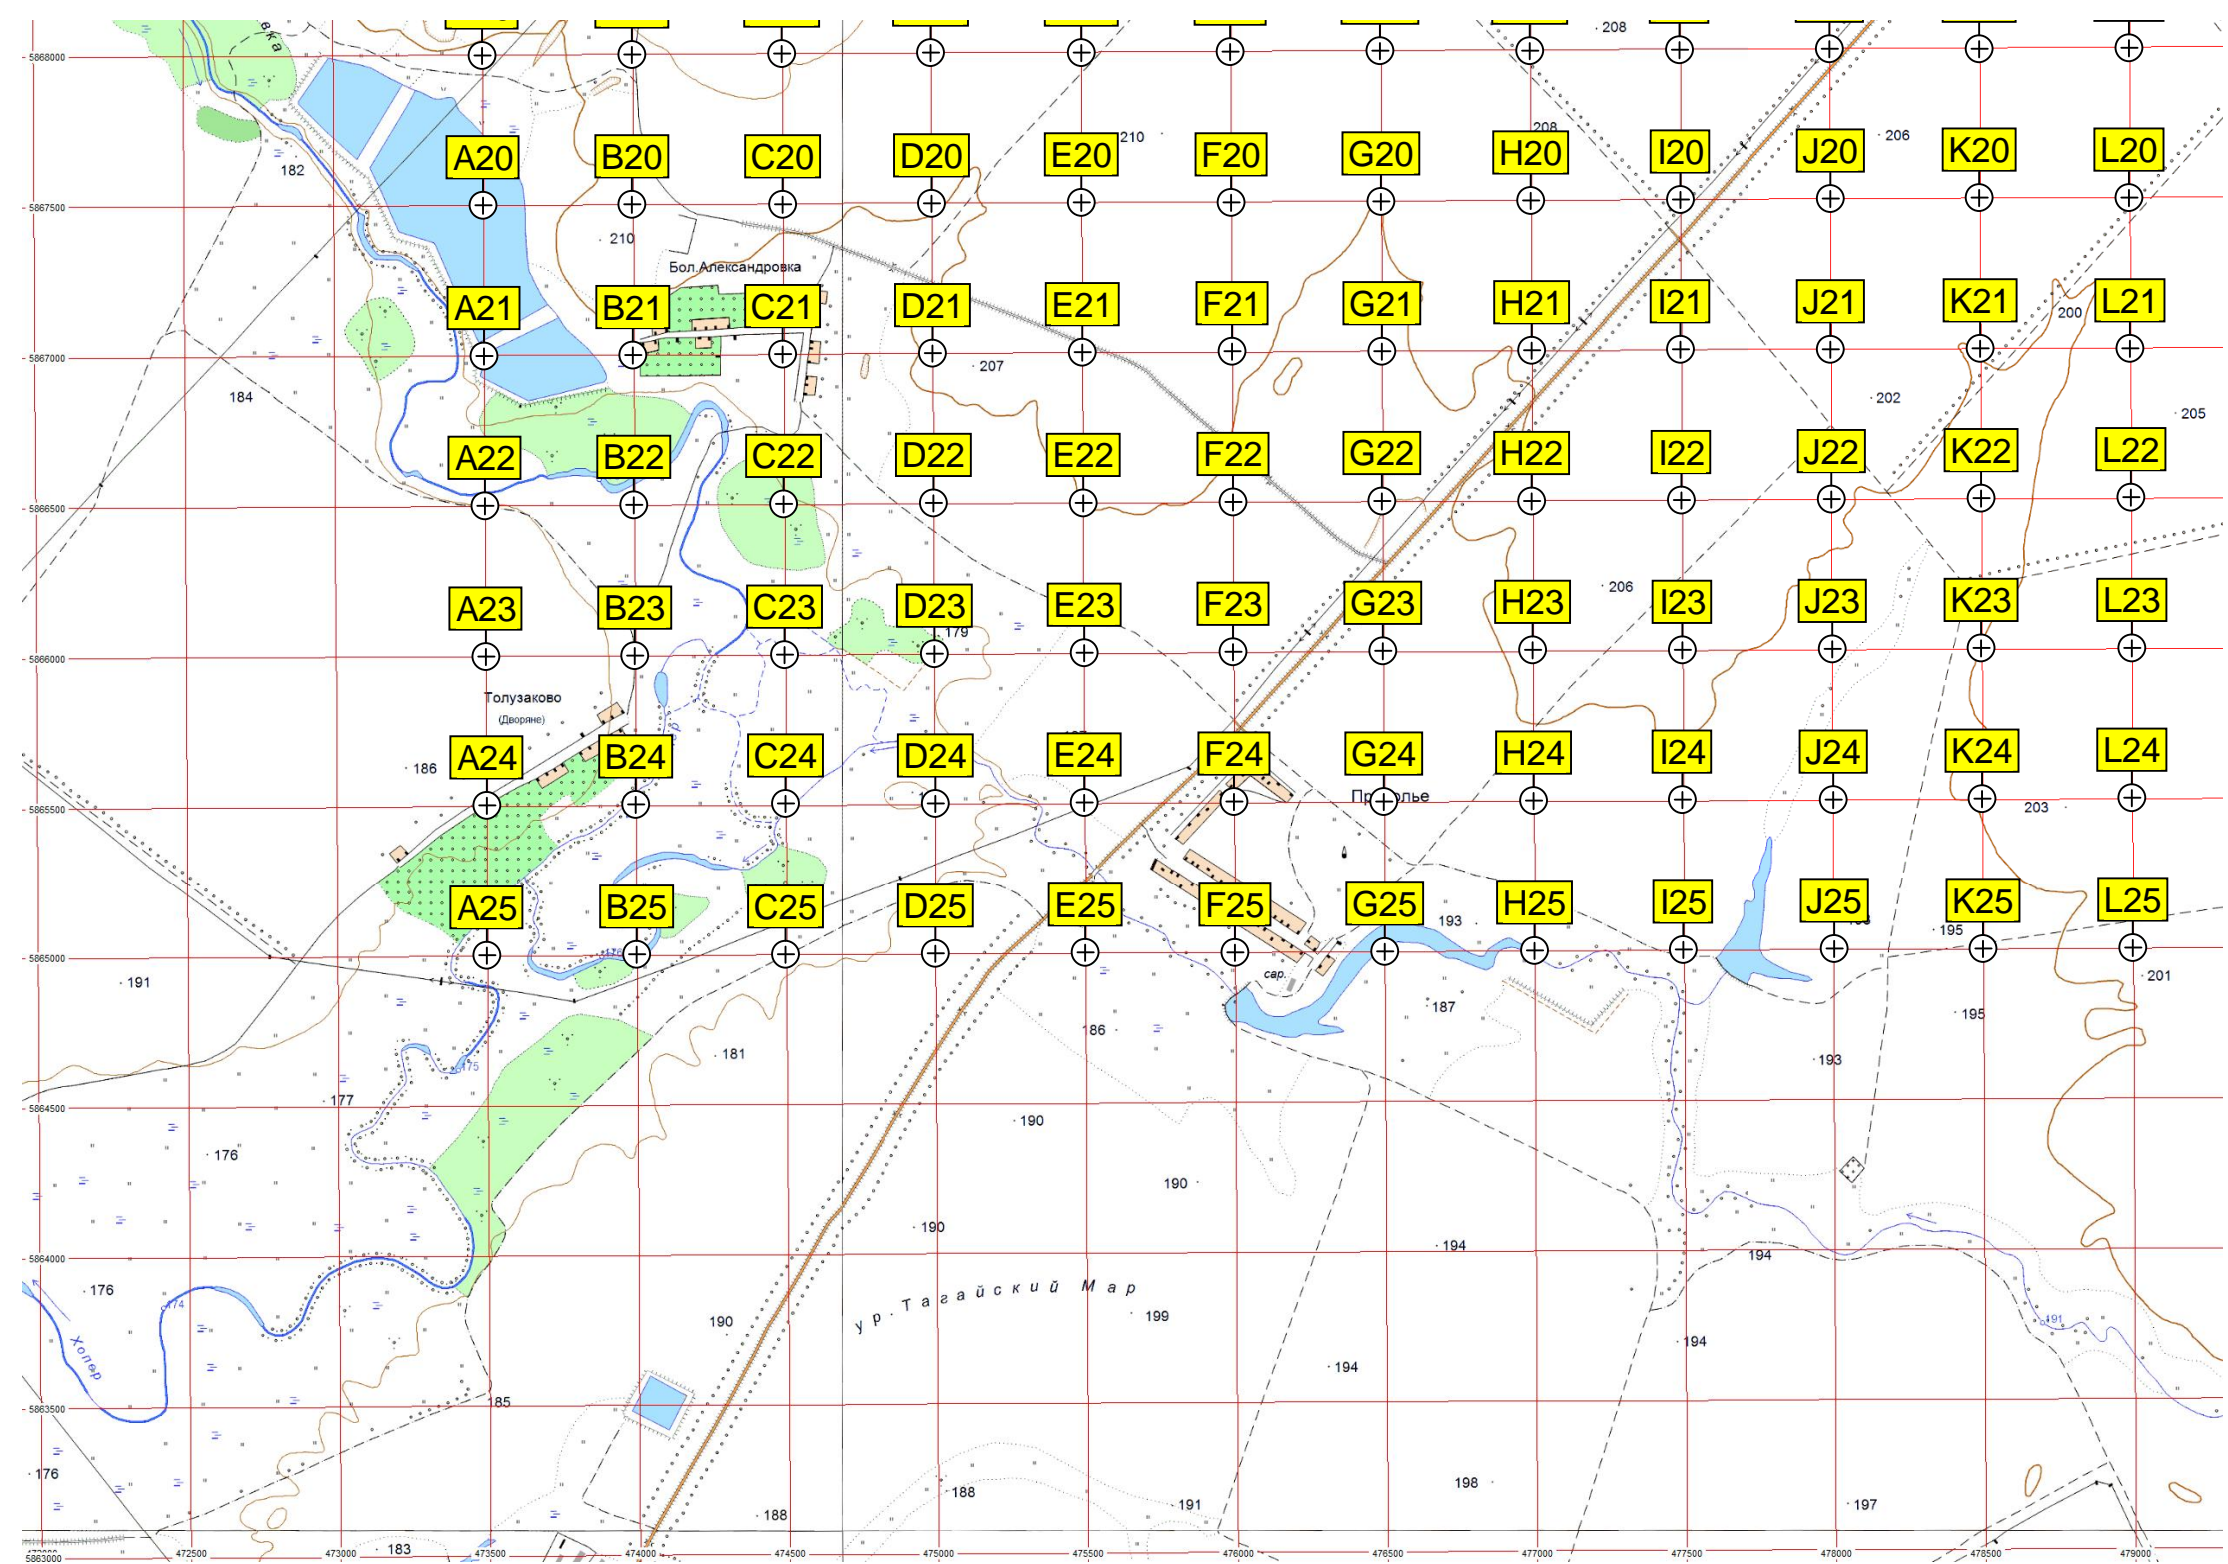

M1 N1 O1 P1 Q1 R1 S1 T1 U1 V1 W1 X1 Y1 Z1 AA1
M2 N2 O2 P2 Q2 R2 S2 T2 U2 V2 W2 X2 Y2 Z2 AA2
M3 N3 O3 P3 Q3 R3 S3 T3 U3 V3 W3 X3 Y3 Z3 AA3
M4 N4 O4 P4 Q4 R4 S4 T4 U4 V4 W4 X4 Y4 Z4 AA4
M5 N5 O5 P5 Q5 R5 S5 T5 U5 V5 W5 X5 Y5 Z5 AA5
M6 N6 O6 P6 Q6 R6 S6 T6 U6 V6 W6 X6 Y6 Z6 AA6
M7 N7 O7 P7 Q7 R7 S7 T7 U7 V7 W7 X7 Y7 Z7 AA7
M8 N8 O8 P8 Q8 R8 S8 T8 U8 V8 W8 X8 Y8 Z8 AA8

Аэродром Ардым

Лисовка

Ханеневка

Ханеневка

M20 N20 O20 P20 Q20 R20 S20 T20 U20 V20 W20 X20 Y20 Z20 AA20

M21 N21 O21 P21 Q21 R21 S21 T21 U21 V21 W21 X21 Y21 Z21 AA21

M22 N22 O22 P22 Q22 R22 S22 T22 U22 V22 W22 X22 Y22 Z22 AA22

M23 N23 O23 P23 Q23 R23 S23 T23 U23 V23 W23 X23 Y23 Z23 AA23

M24 N24 O24 P24 Q24 R24 S24 T24 U24 V24 W24 X24 Y24 Z24 AA24

M25 N25 O25 P25 Q25 R25 S25 T25 U25 V25 W25 X25 Y25 Z25 AA25

Водонапорная башня
Улановка

Марьевк

479500 480000 480500 481000 481500 482000 482500 483000 483500 484000 484500 485000 485500 486000 486500