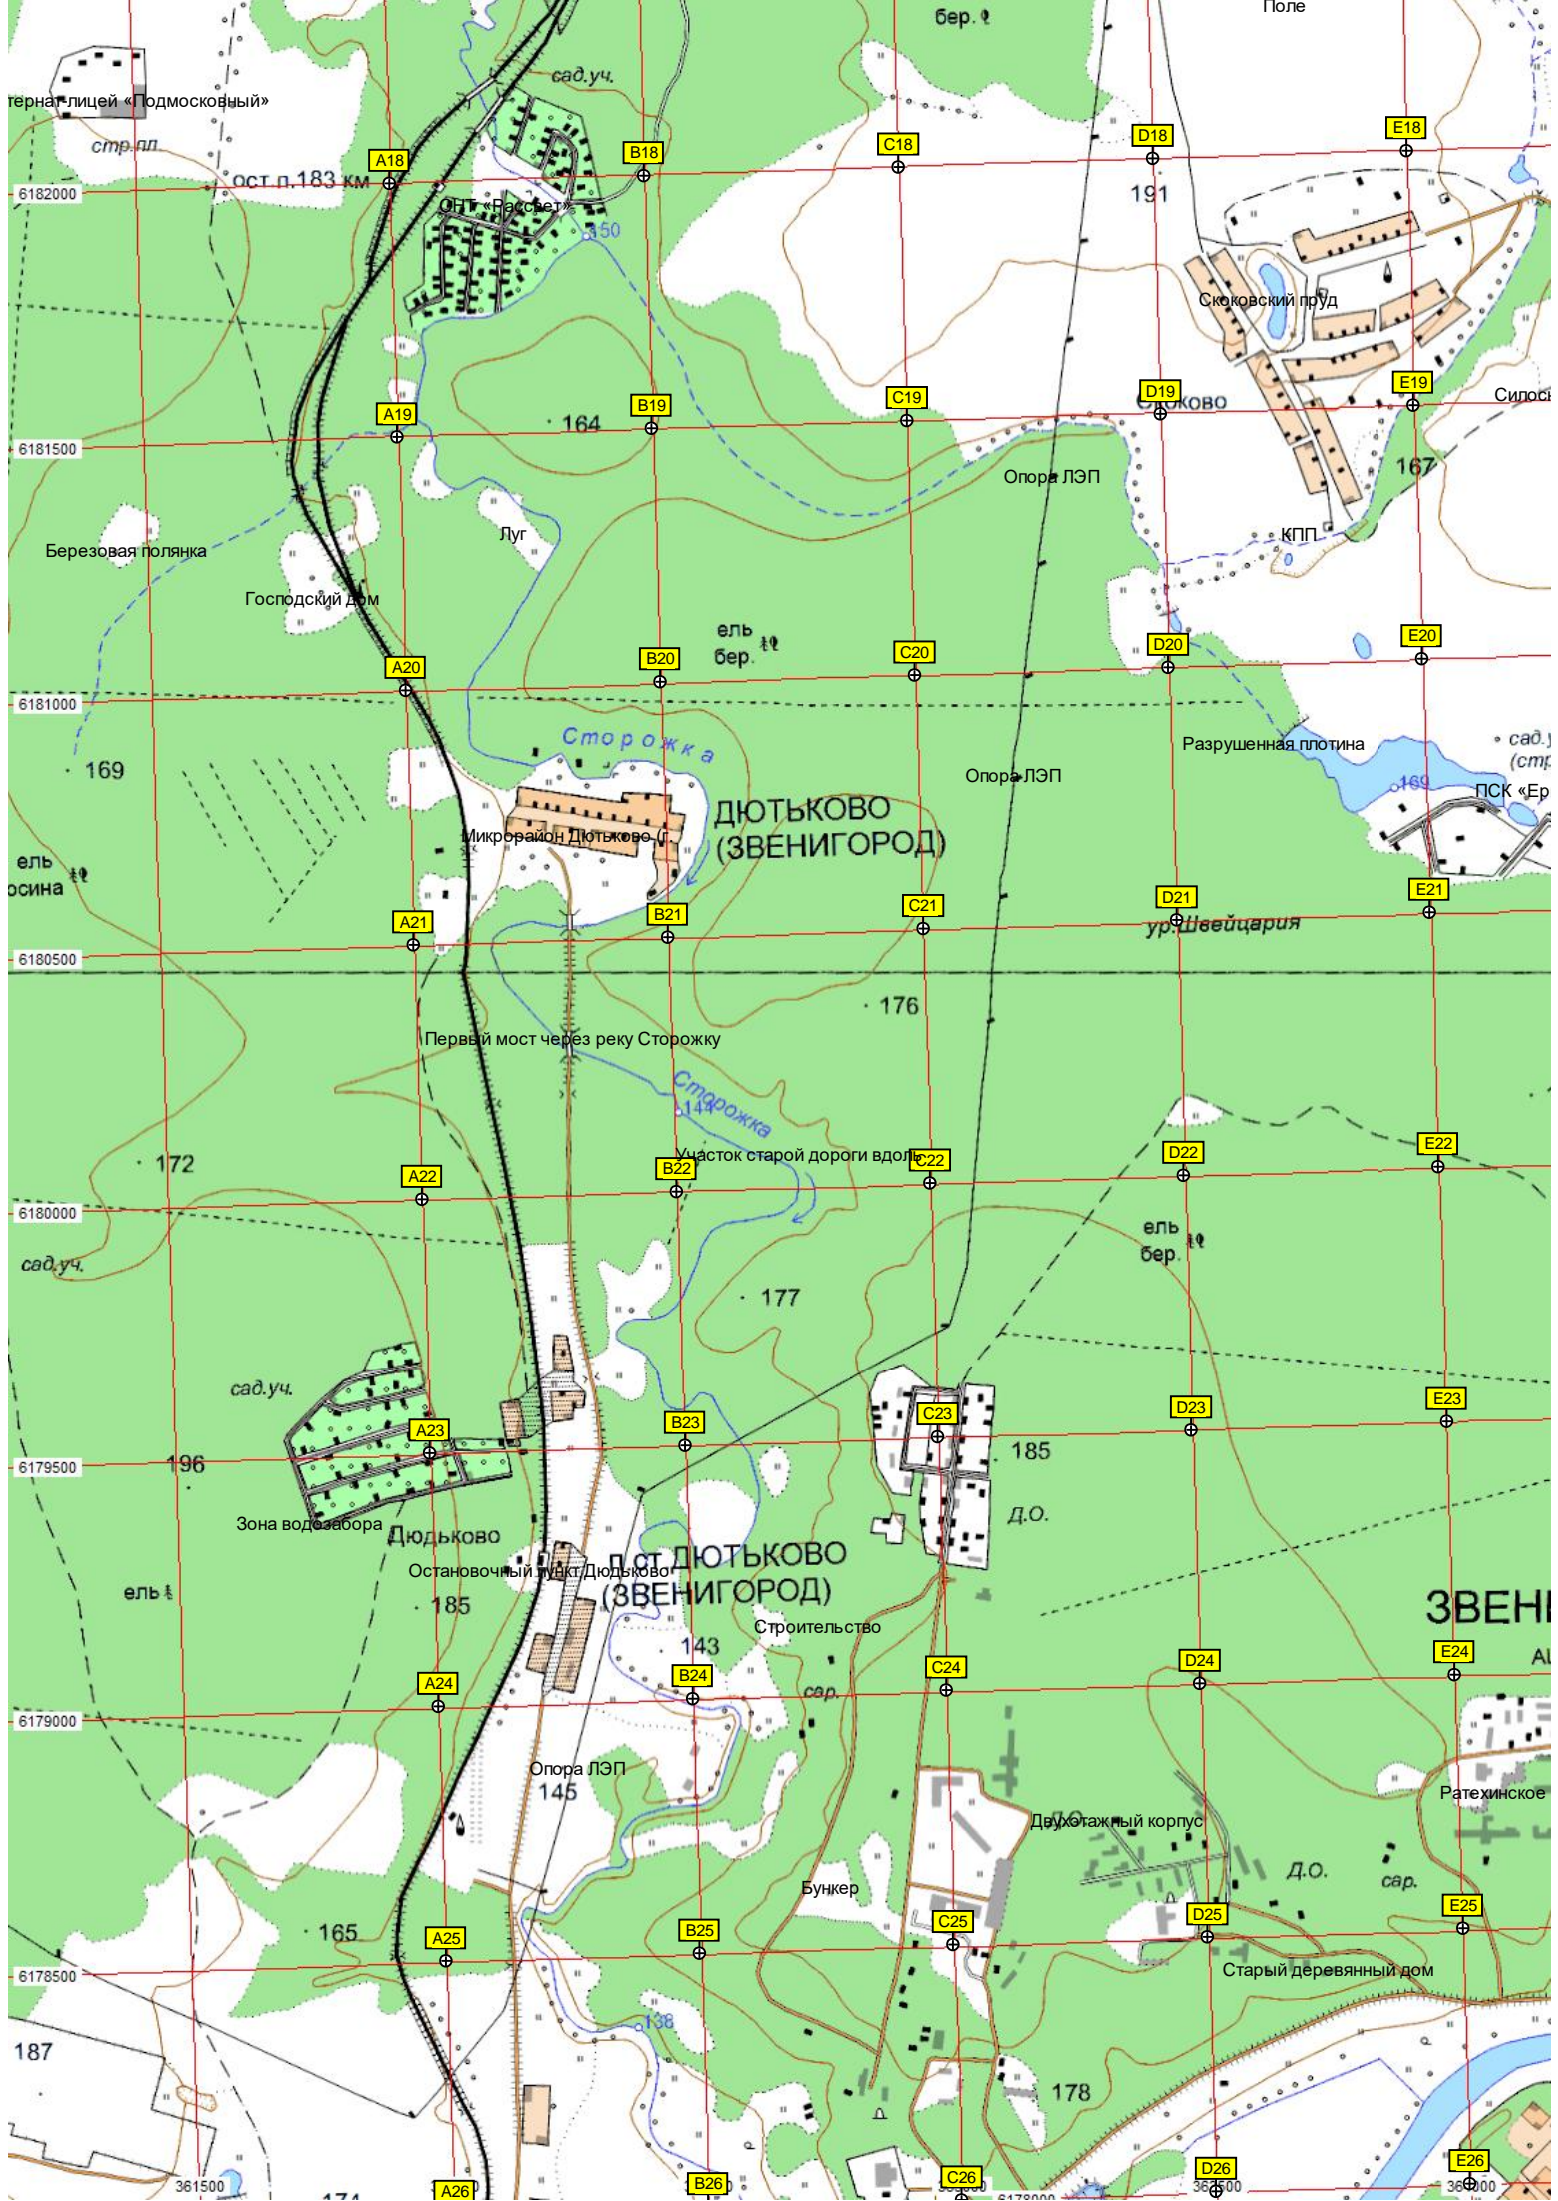

N17

O17

P17

Q17

20 (283)-й километр

194 Заболоченная поляна

191

терна лицей «Подмосковный»