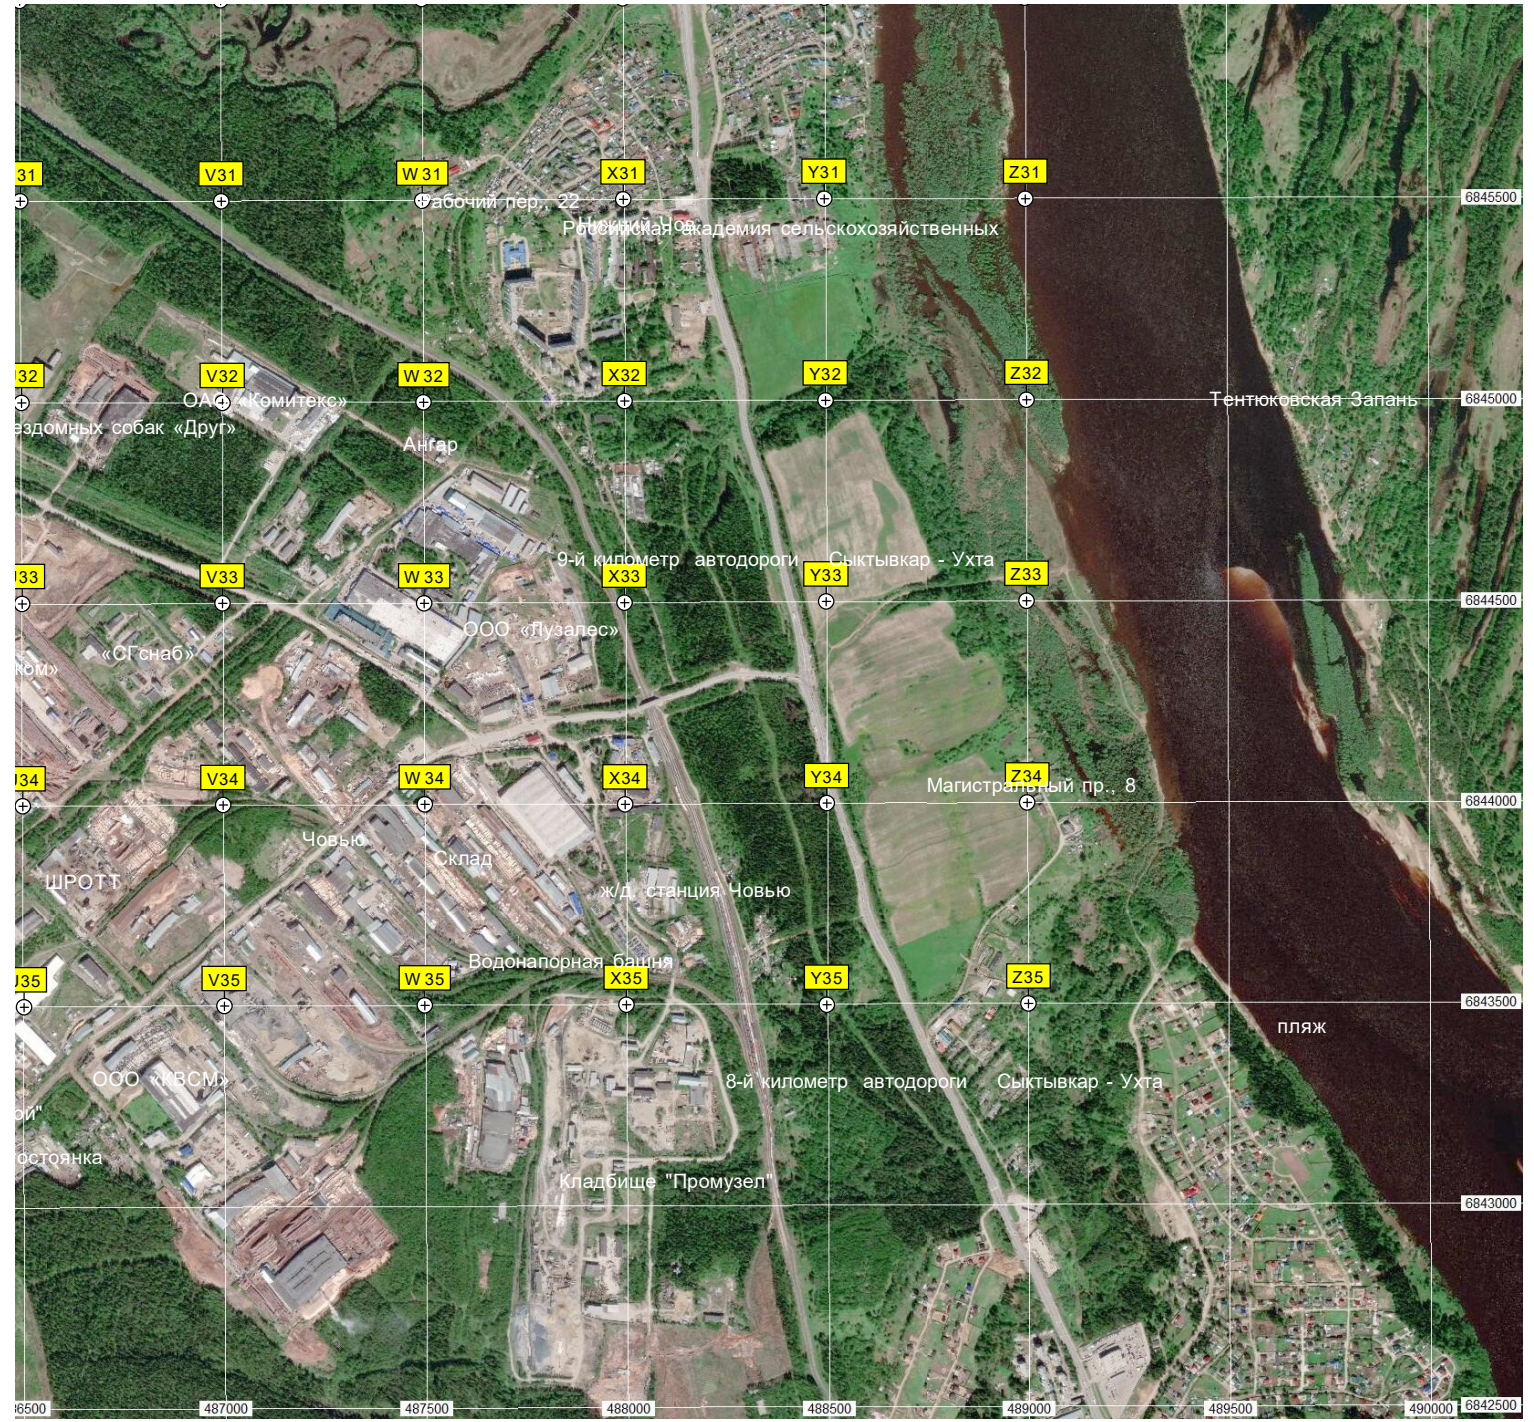

68500 487000 487500 488000 488500 489000 489500 490000 6845500 6845000 6844500 6844000 6843500 6843000 6842500