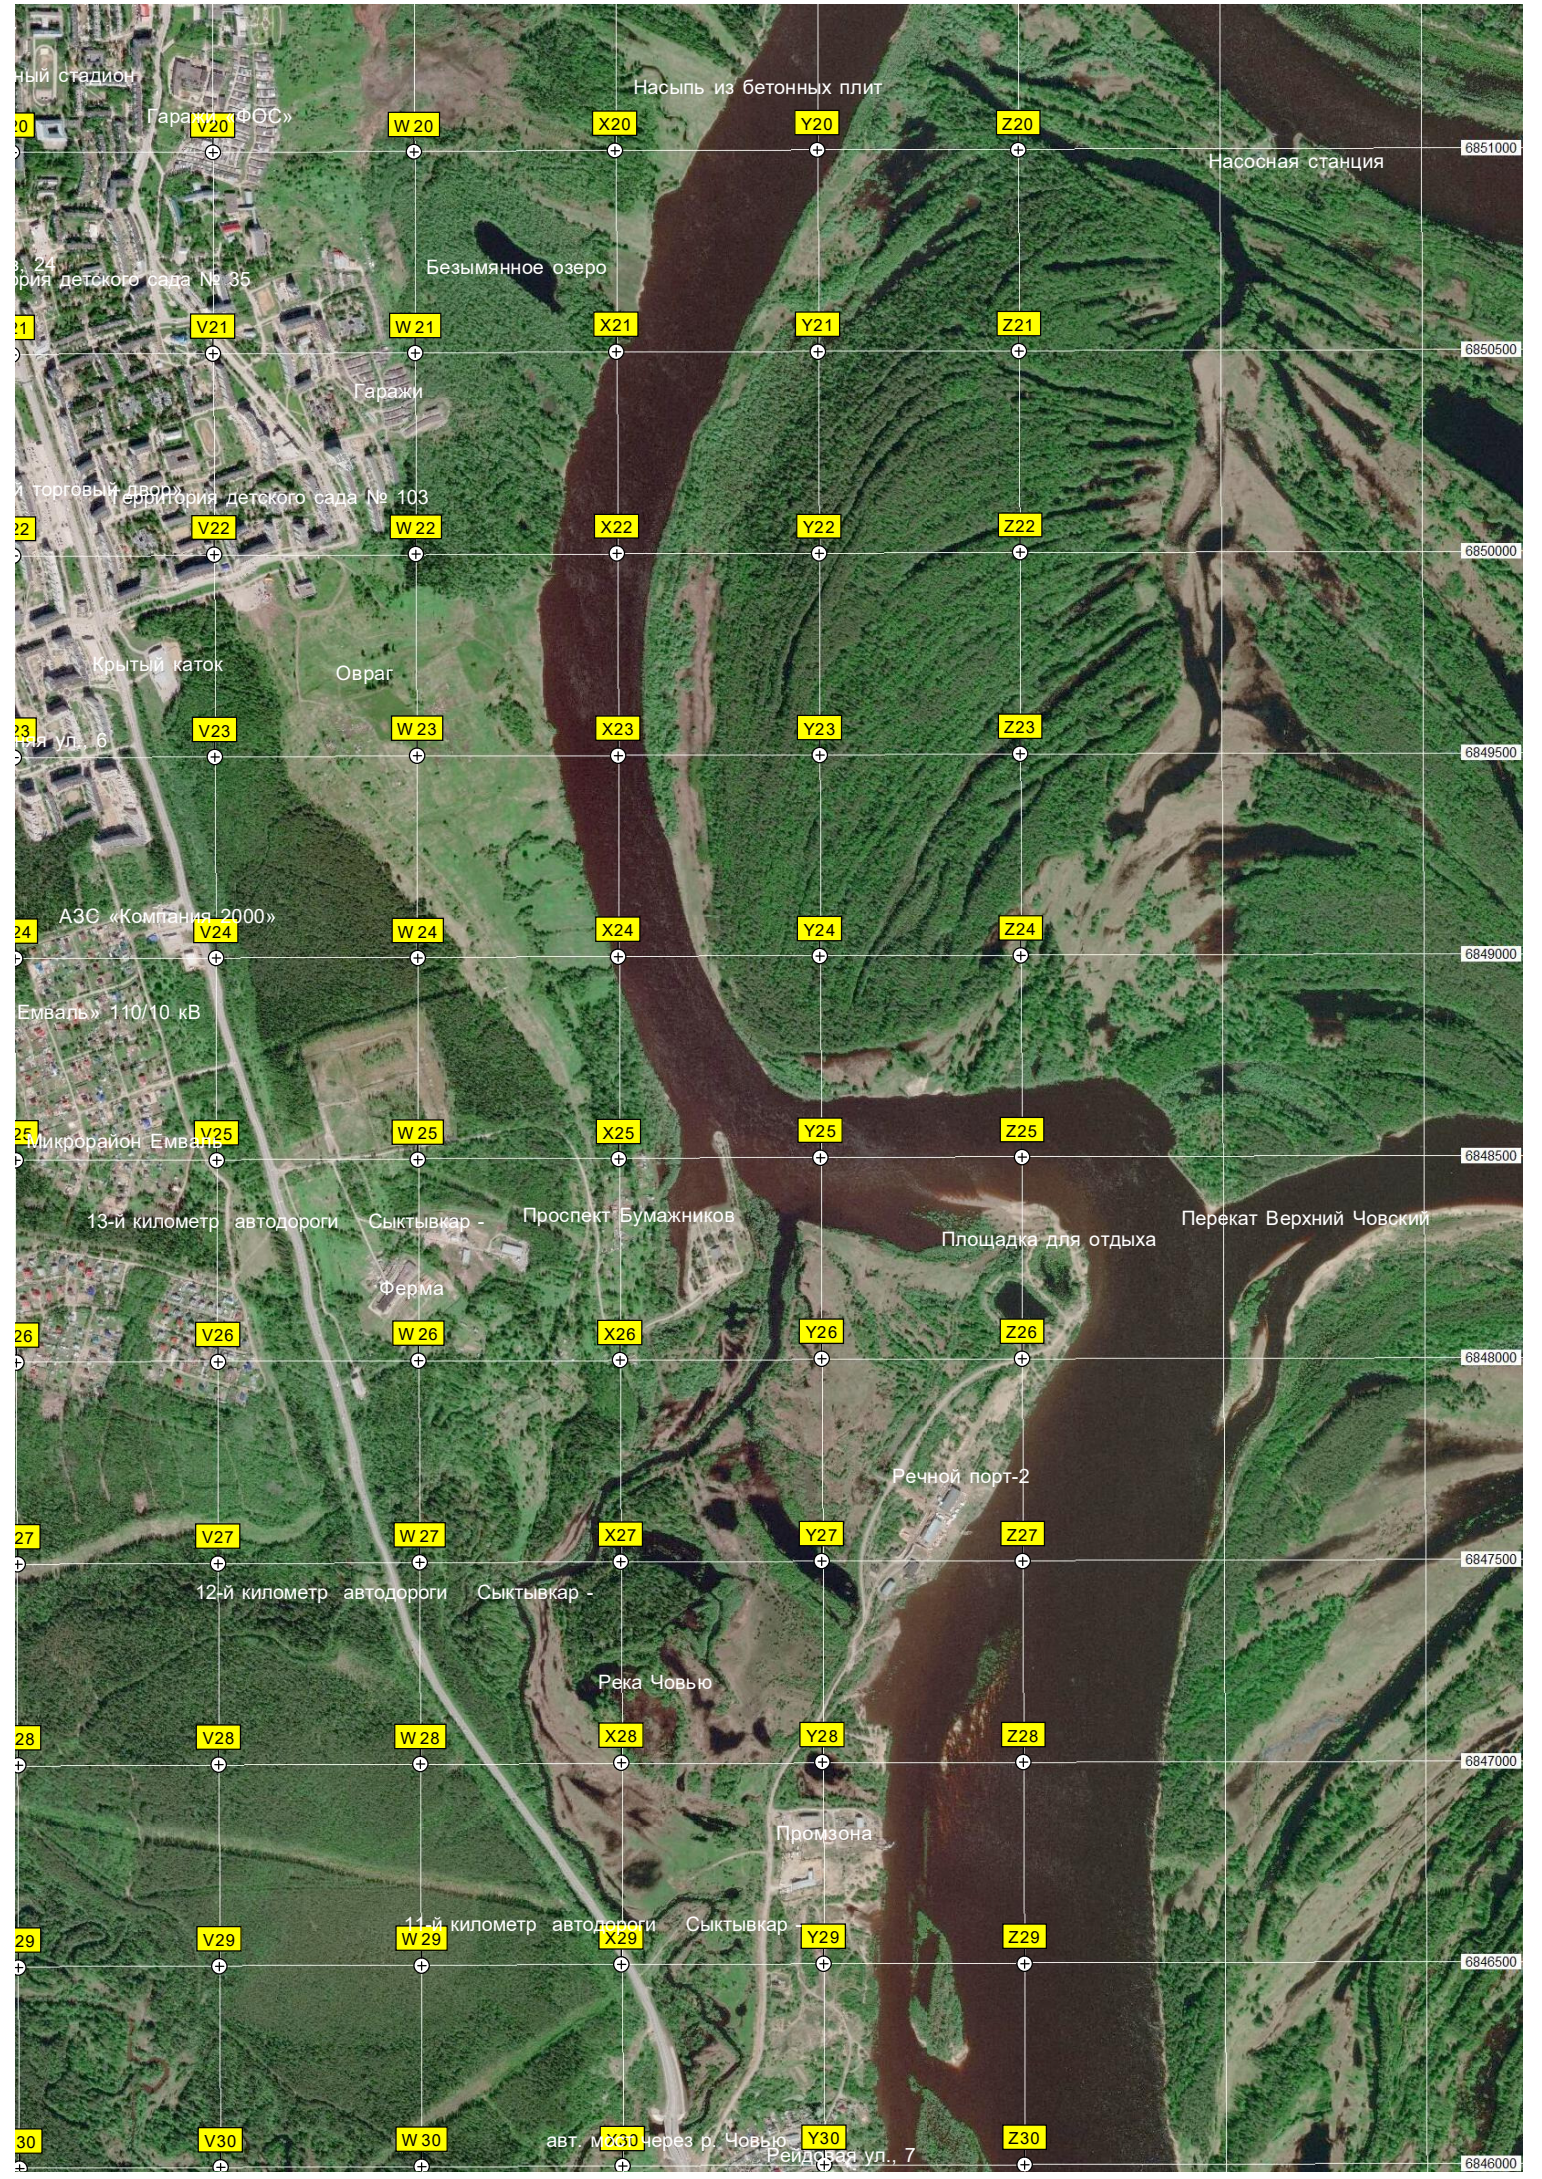

0
1
2
3
4
5
6
7
8
9
0

6851000
6850500
6850000
6849500
6849000
6848500
6848000
6847500
6847000
6846500
6846000

ный стадион
Гаражи «ФЭС»
Территория детского сада № 35
Торговый двор
Территория детского сада № 103
Крытый каток
Ул. 6
АЗС «Компания-2000»
«Емваль» 110/10 кВ
Микрорайон Емваль
13-й километр автодороги
Сыктывкар - Ферма
12-й километр автодороги
Сыктывкар -
11-й километр автодороги
Сыктывкар
авт. М30 через р. Човью
Рейдовая ул., 7

Насыпь из бетонных плит
Безымянное озеро
Гаражи
Овраг
Сыктывкар -
Прспект Бумажников
Ферма
Сыктывкар -
Речной порт-2
Промзона

Насосная станция
Площадка для отдыха
Перекат Верхний Човский