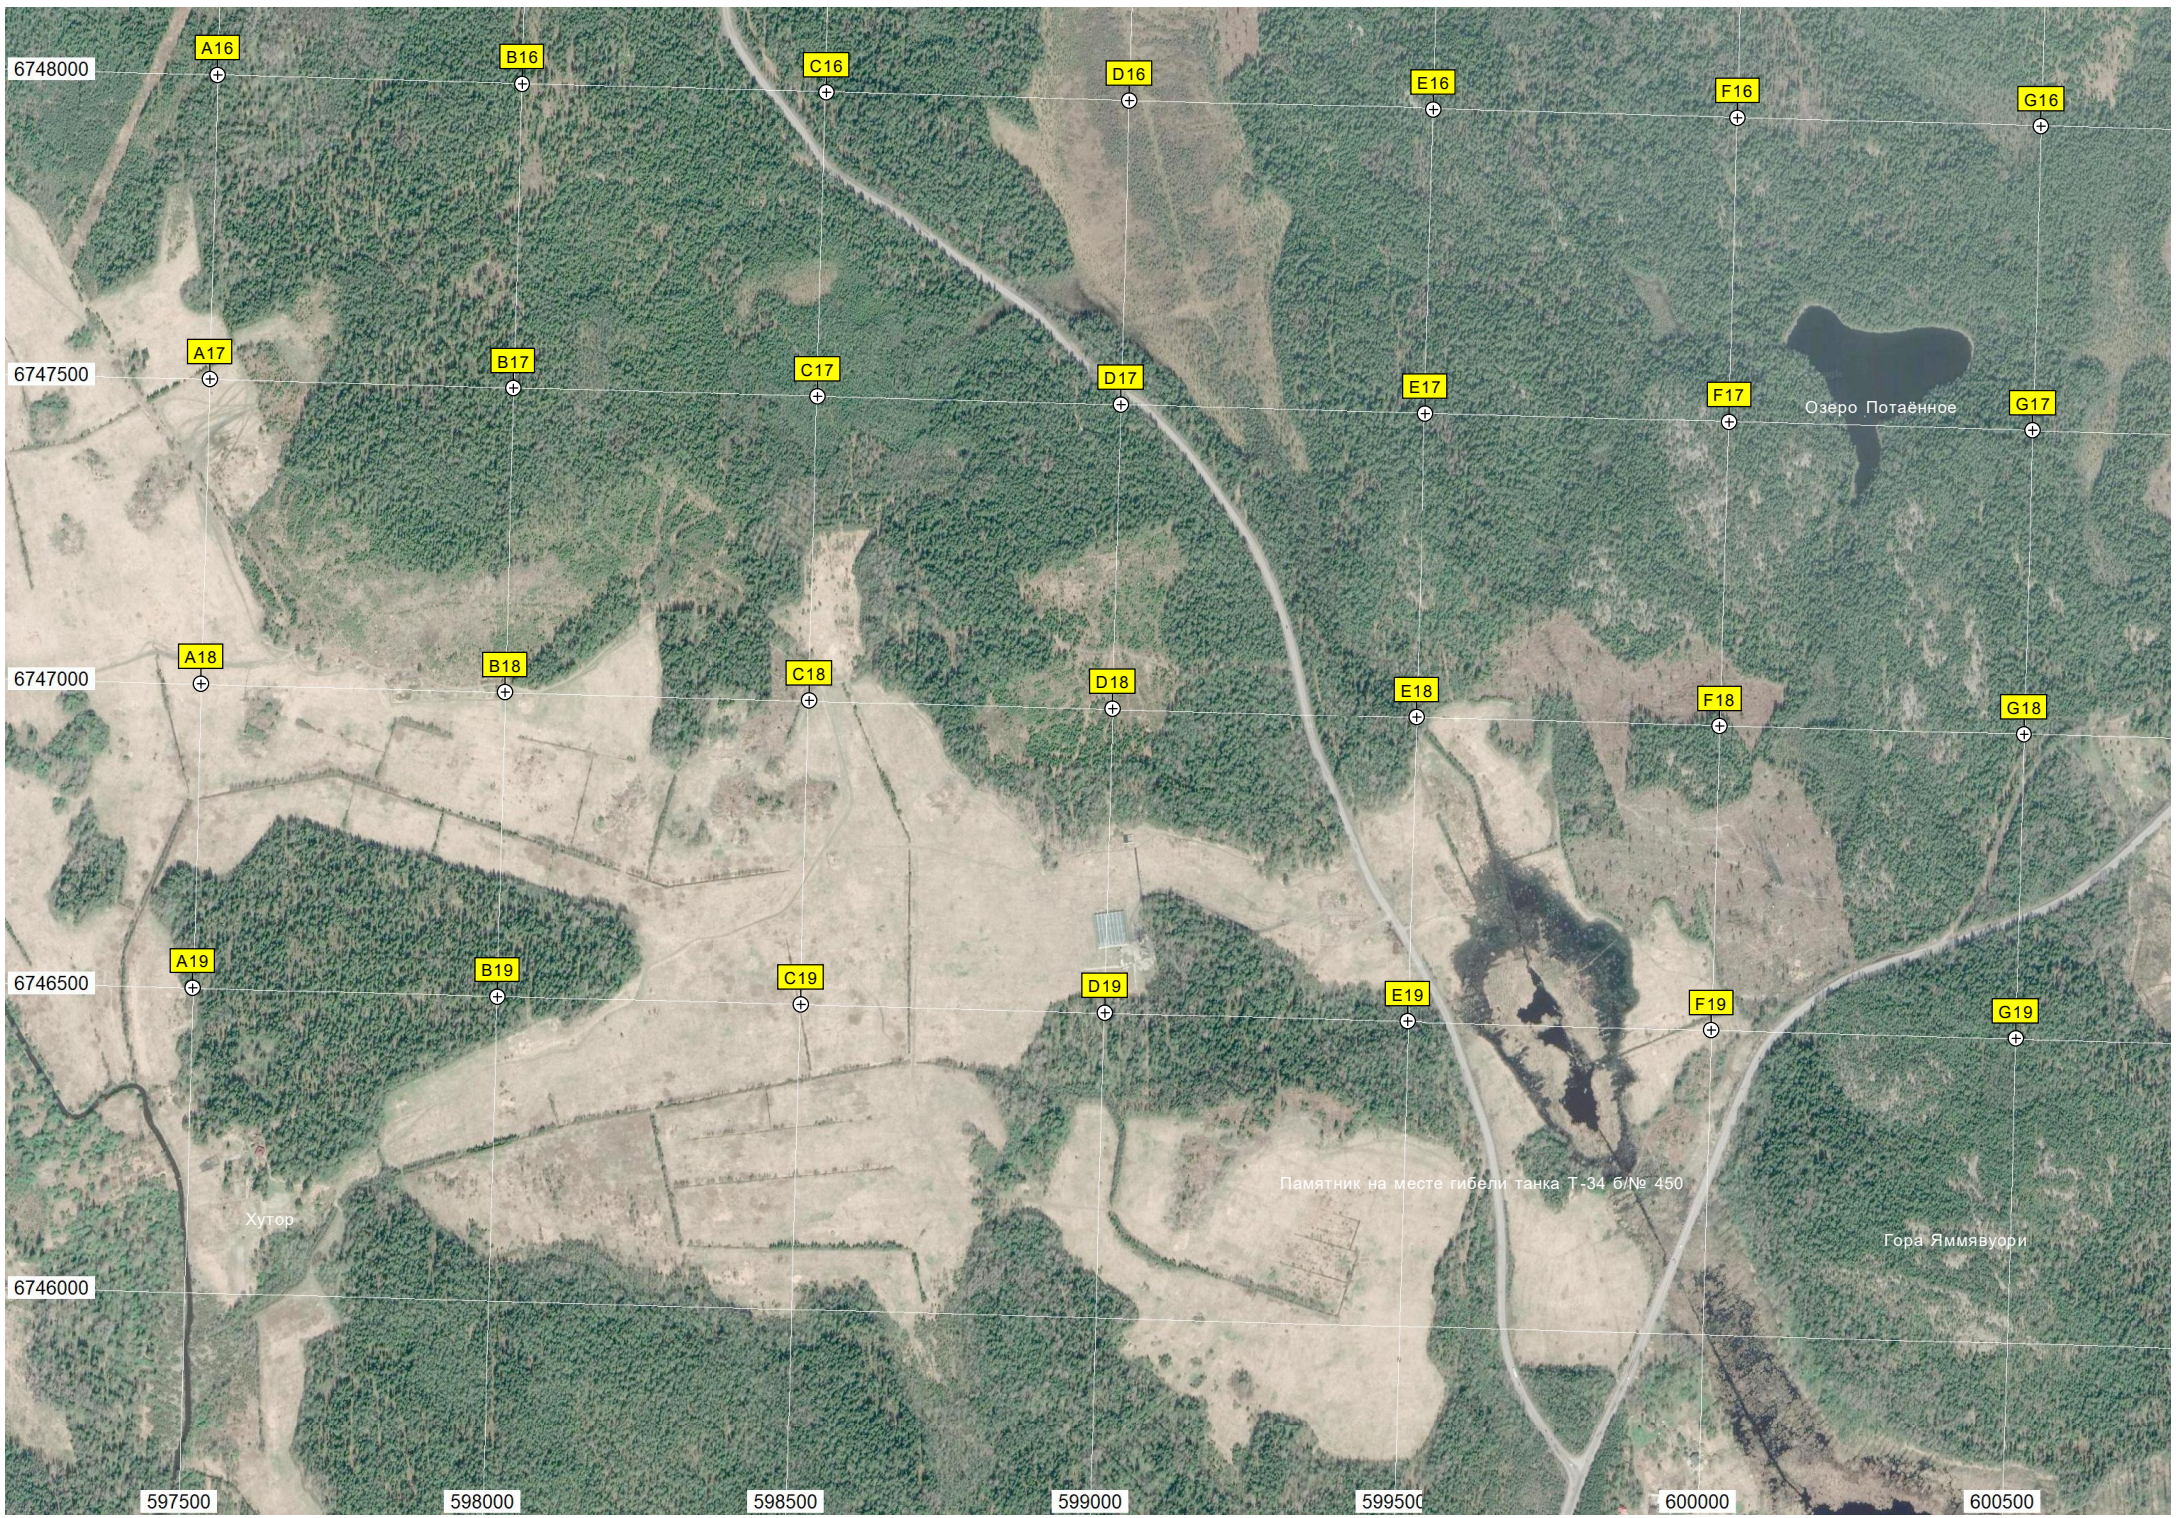

6748000

A16

B16

C16

D16

E16

F16

G16

6747500

A17

B17

C17

D17

E17

F17

G17

Озеро Потаённое

6747000

A18

B18

C18

D18

E18

F18

G18

6746500

A19

B19

C19

D19

E19

F19

G19

Памятник на месте гибели танка Т-34 6/№ 450

Хутор

Гора Яммяуори

6746000

597500

598000

598500

599000

599500

600000

600500