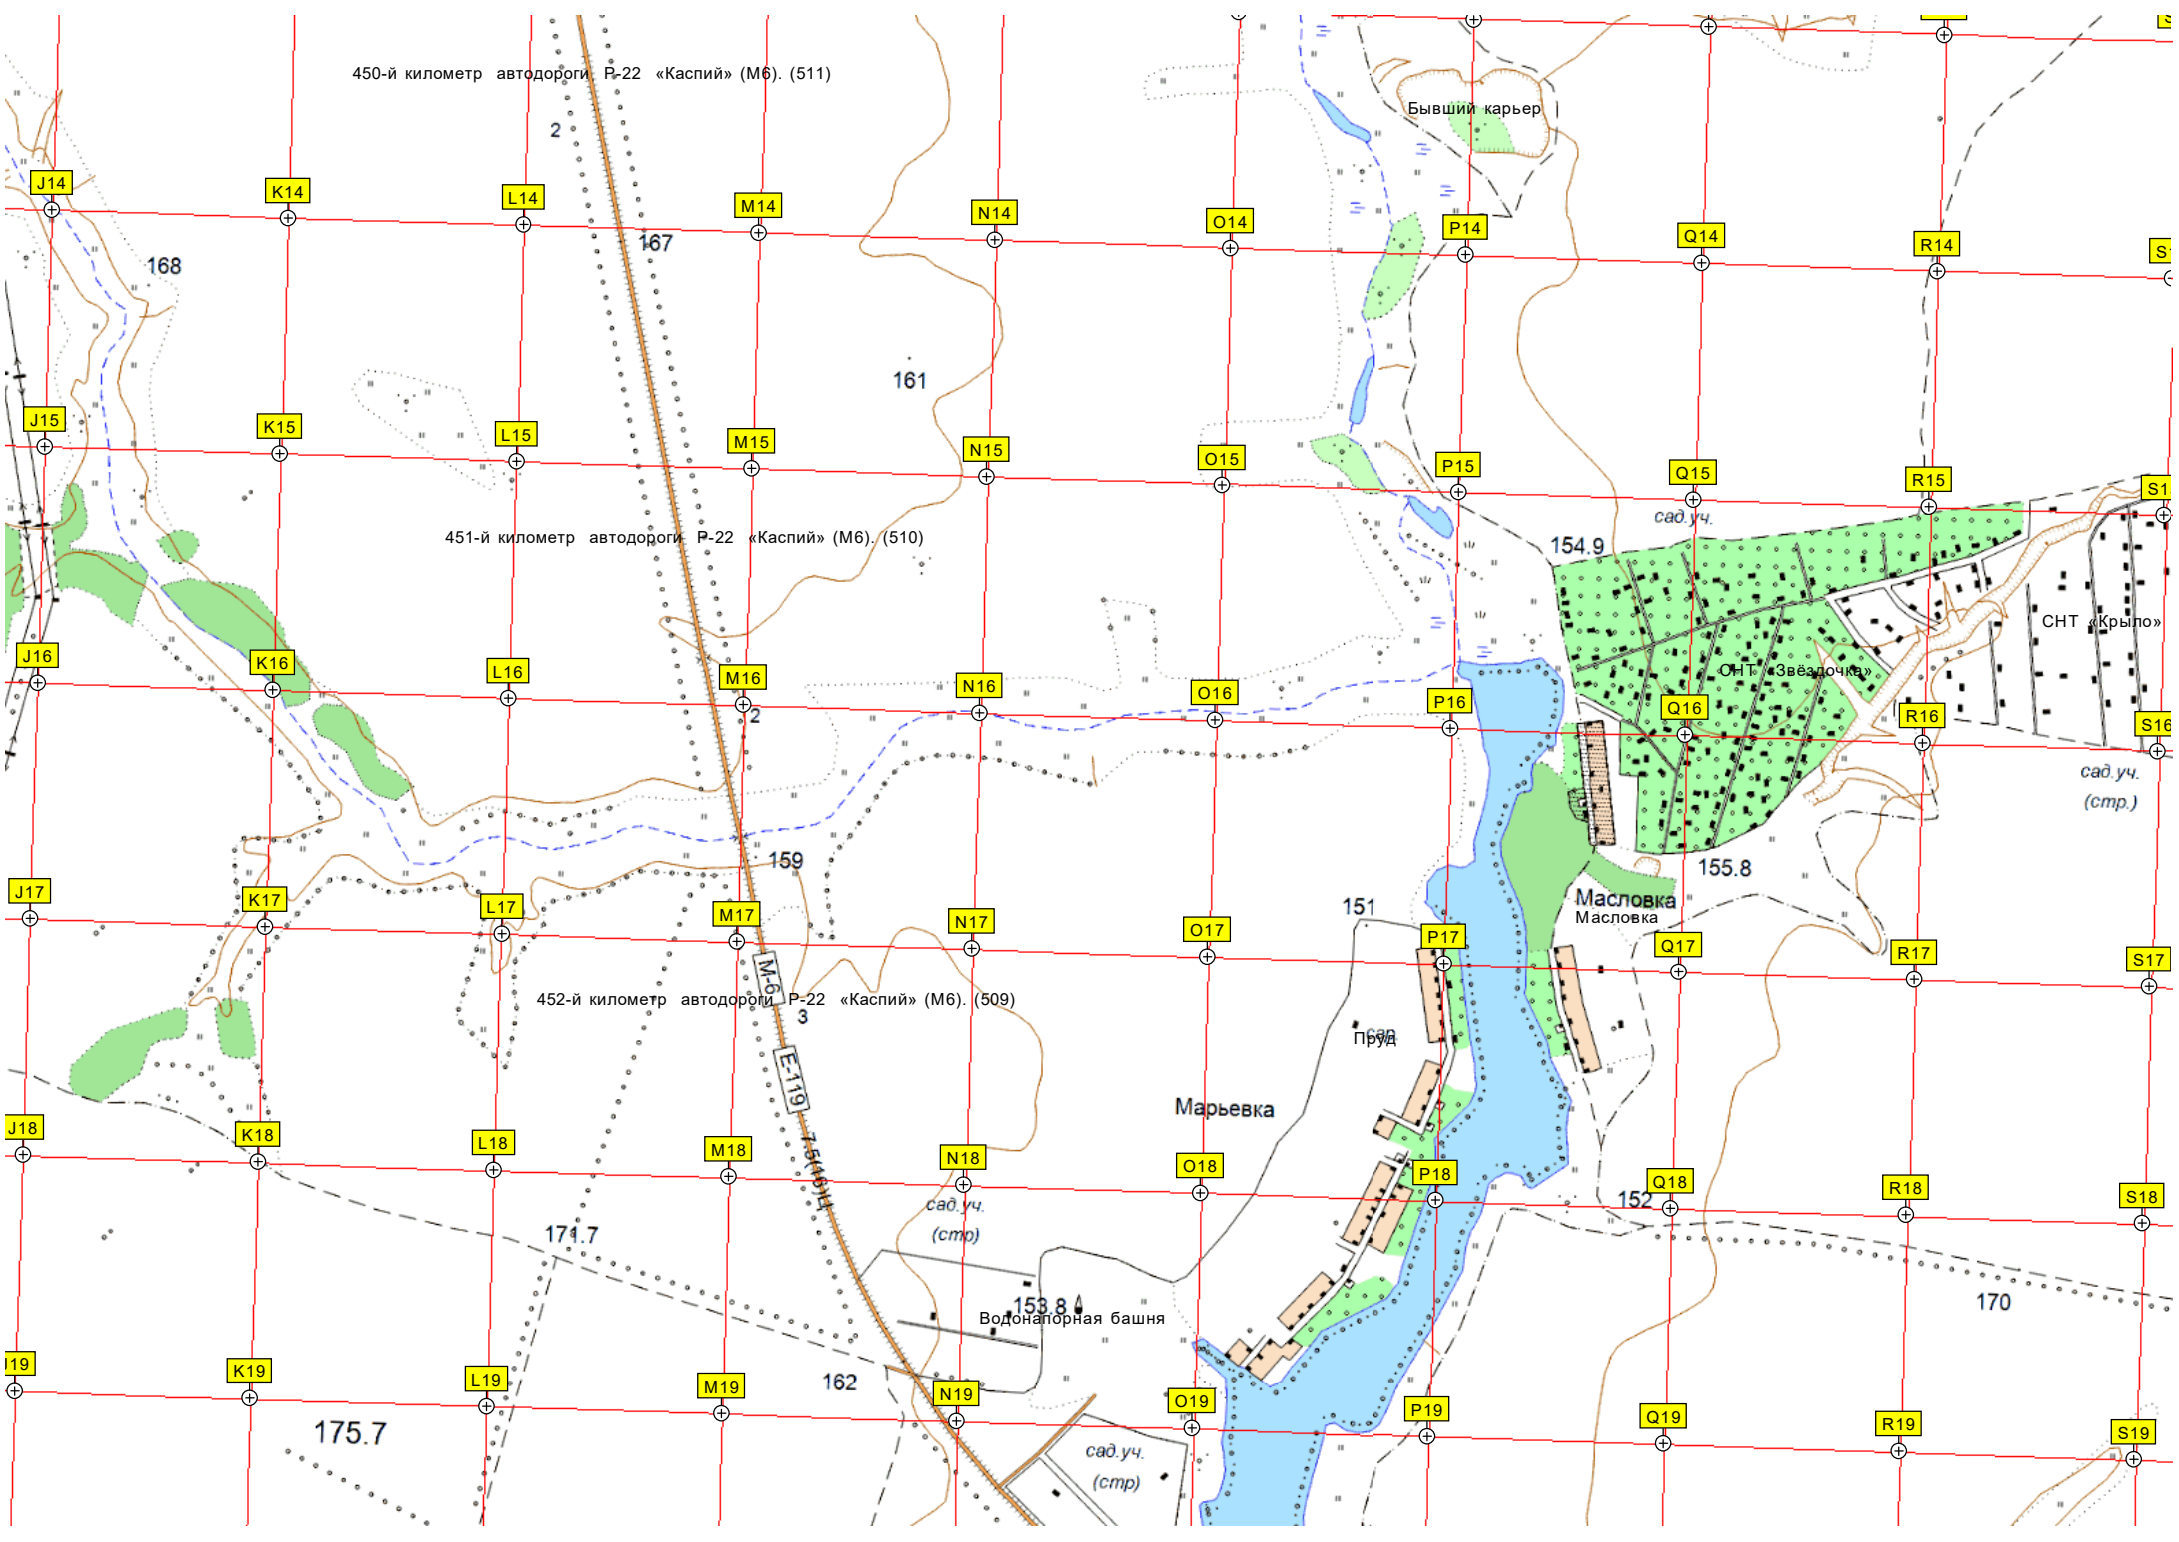

450-й километр автодороги Р-22 «Каспий» (М6). (511)

451-й километр автодороги Р-22 «Каспий» (М6). (510)

452-й километр автодороги Р-22 «Каспий» (М6). (509)

Бывший карьер

СНТ «Крыло»

ОНТ «Звездочка»

Масловка  
Масловка

Марьевка

Водонапорная башня