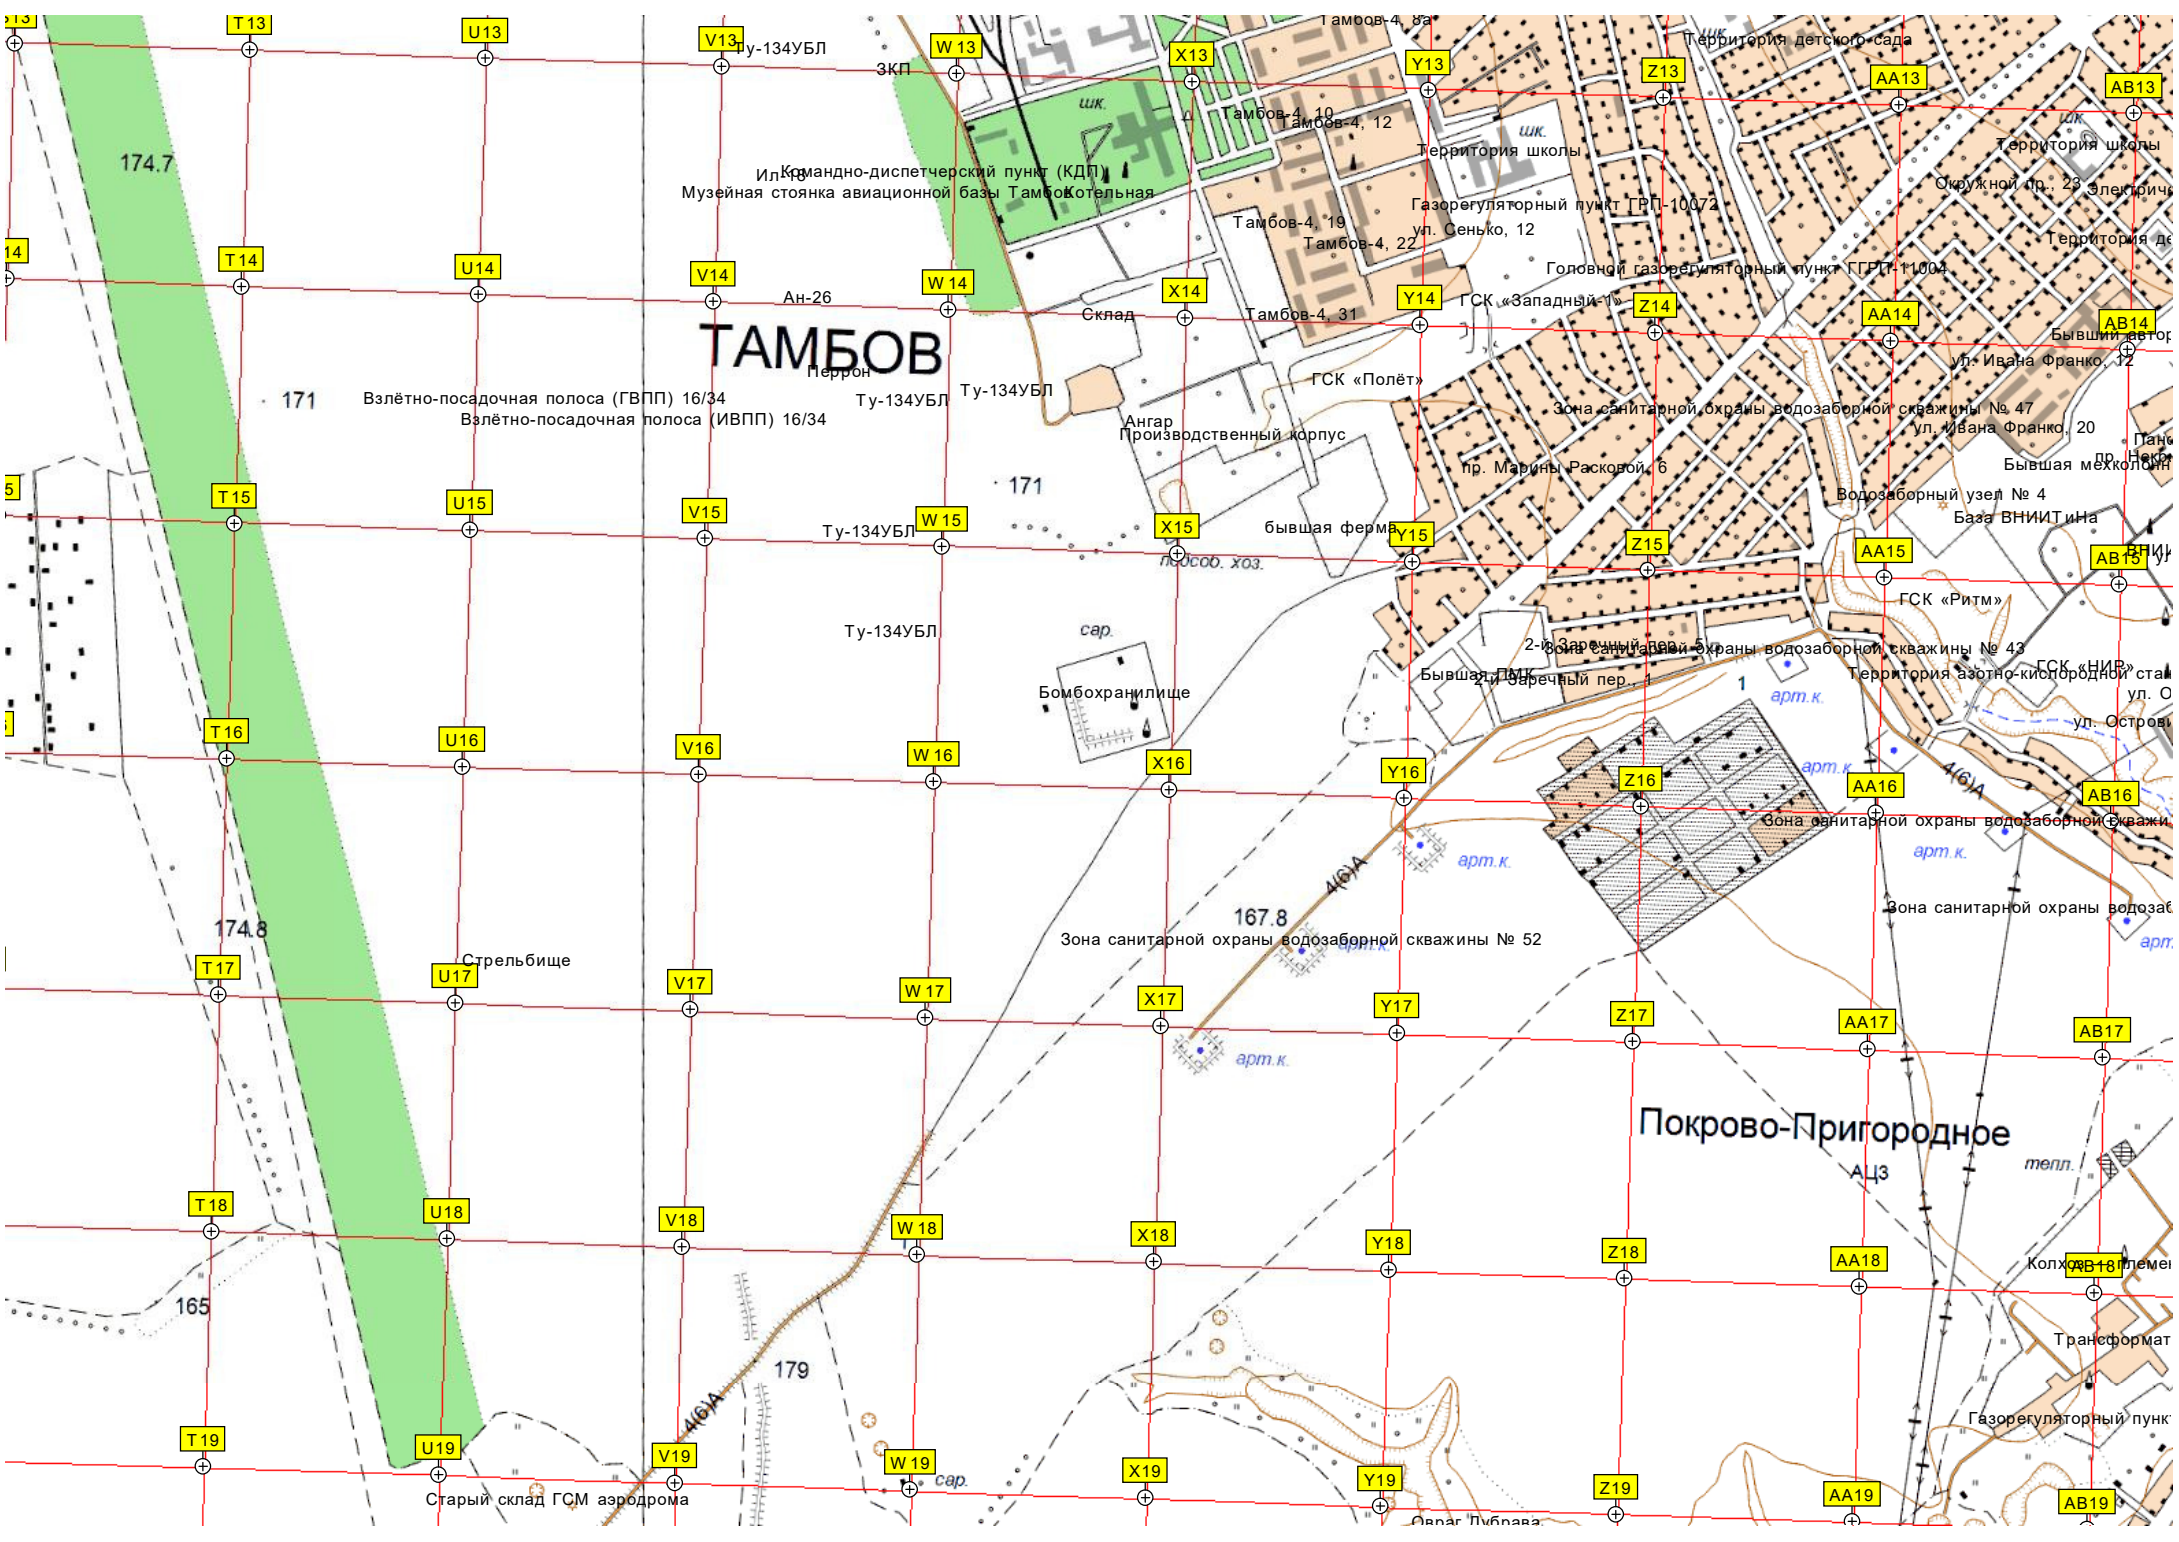

ТАМБОВ

Покрово-Пригородное

171 Влётно-посадочная полоса (ГВП) 16/34
Влётно-посадочная полоса (ИВПП) 16/34

167.8 Зона санитарной охраны водозаборной скважины № 52

Старый склад ГСМ аэродрома

Ил командно-диспетчерский пункт (КДП)
Музейная стоянка авиационной базы Тамбовотельная

Бомбохранилище

Газорегуляторный пункт ГРП-10072
Головной газорегуляторный пункт ГРПН-11004

База ВНИИТ ина

Газорегуляторный пункт