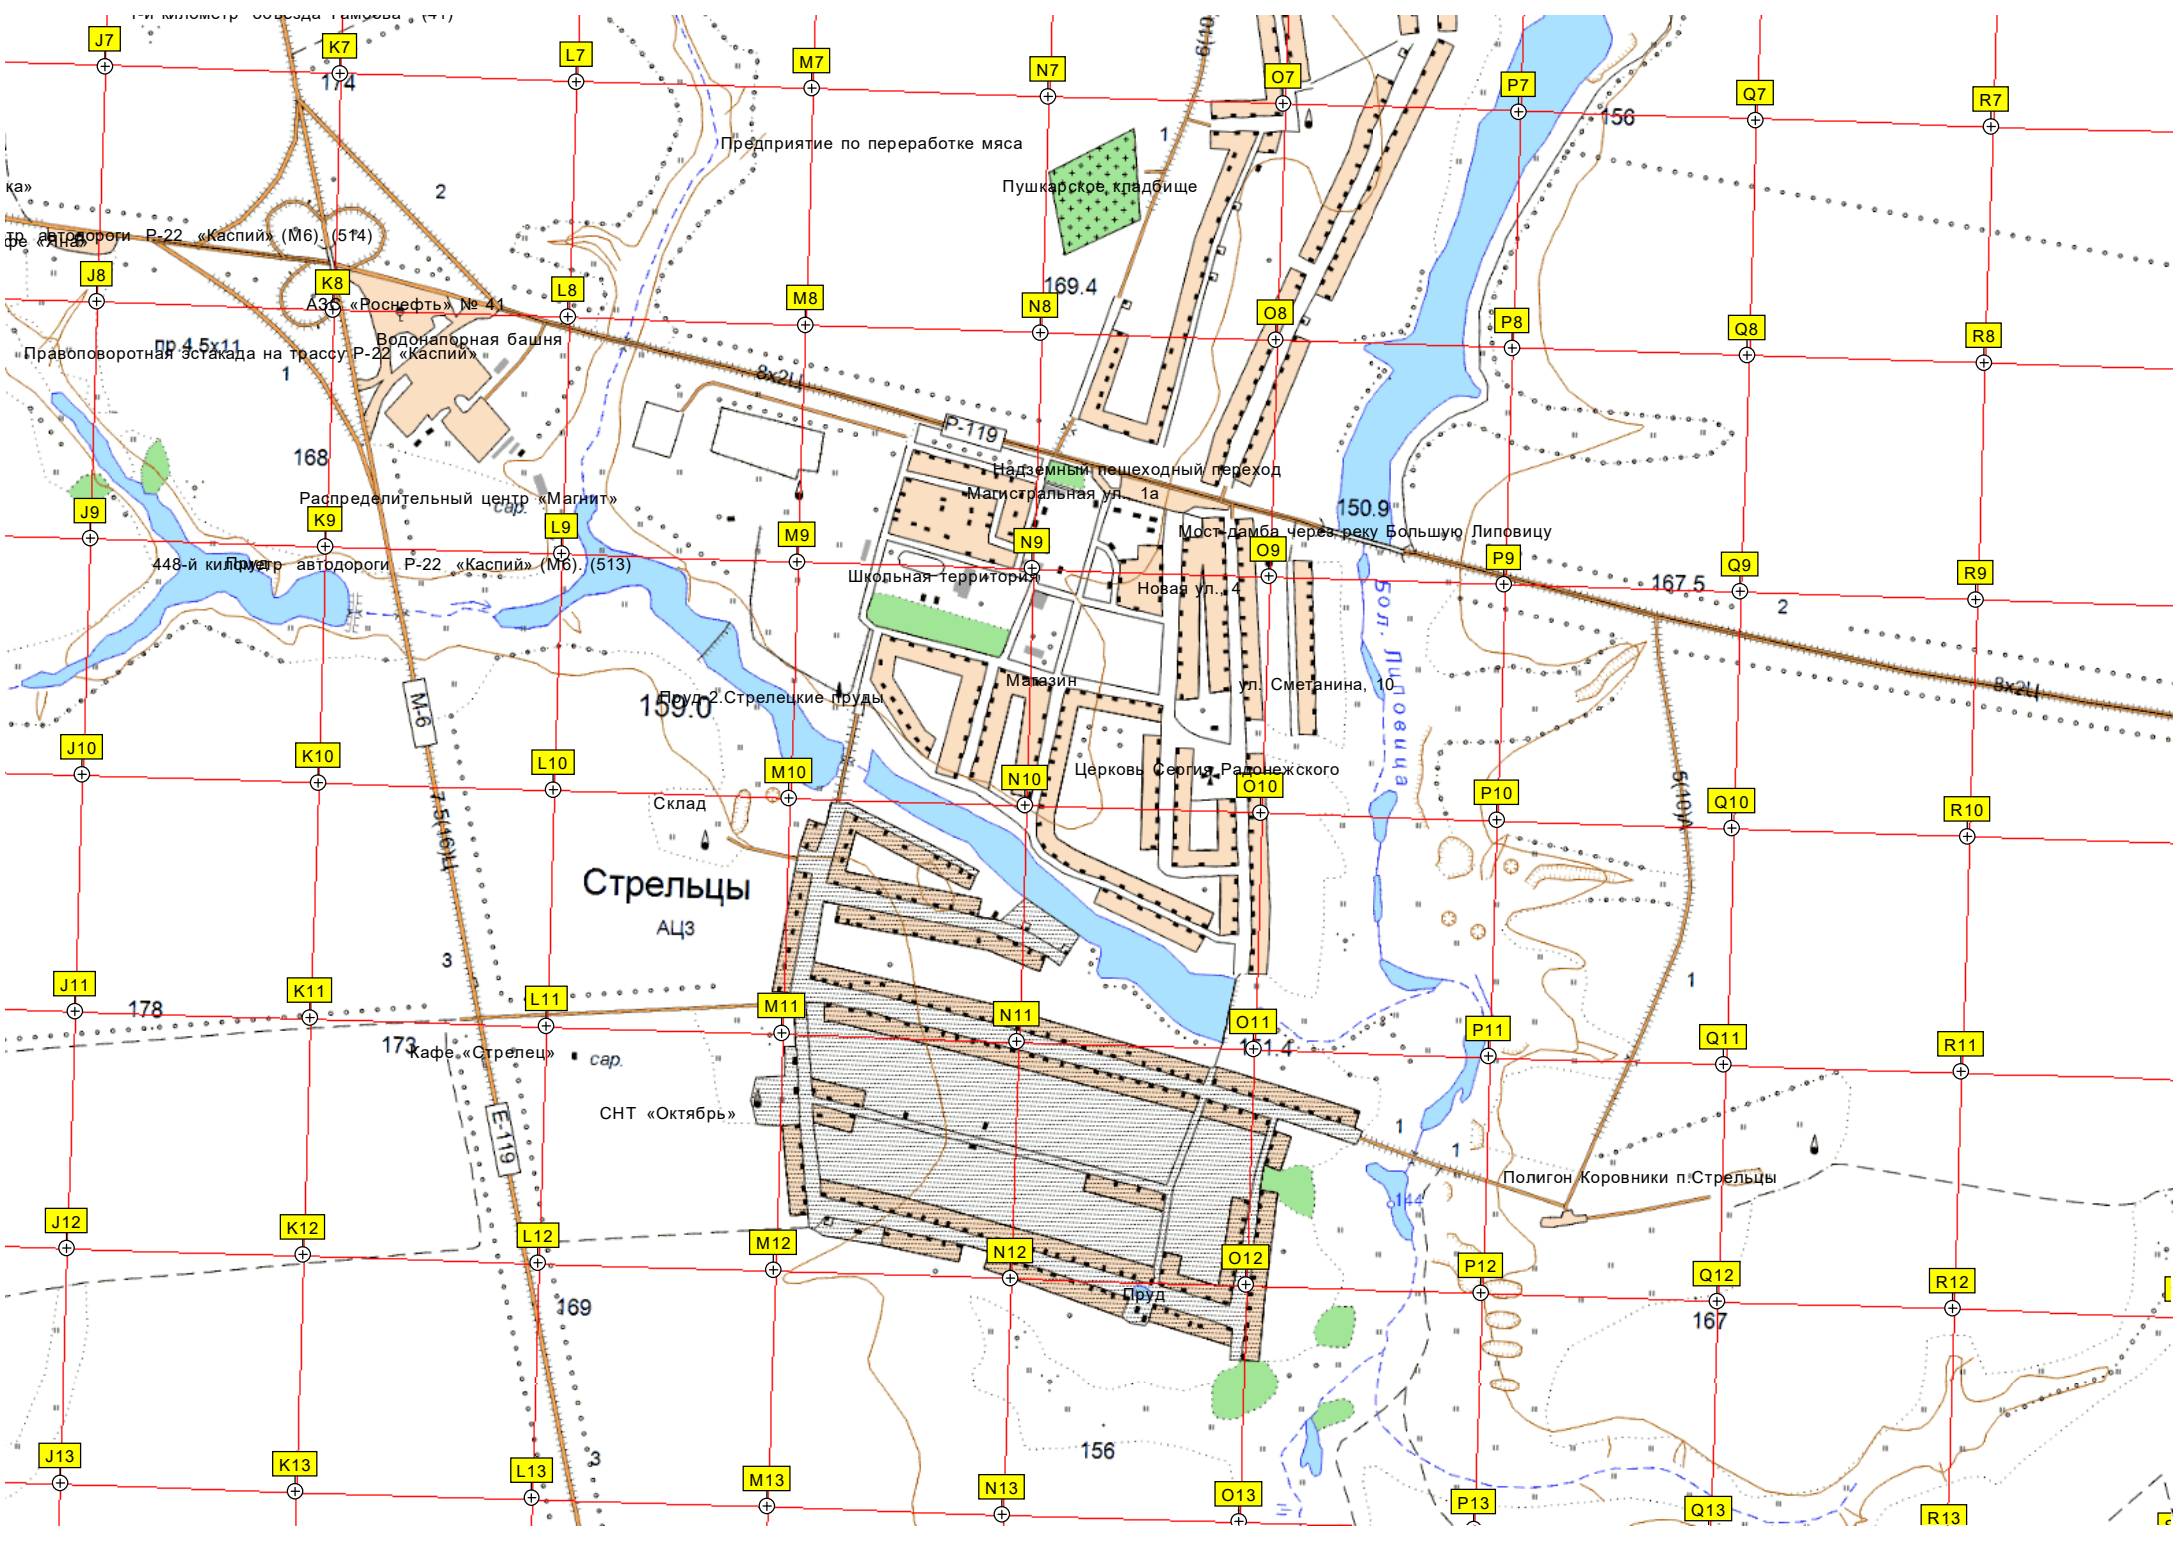

J7
J8
J9
J10
J11
J12
J13

K7
K8
K9
K10
K11
K12
K13

L7
L8
L9
L10
L11
L12
L13

M7
M8
M9
M10
M11
M12
M13

N7
N8
N9
N10
N11
N12
N13

O7
O8
O9
O10
O11
O12
O13

P7
P8
P9
P10
P11
P12
P13

Q7
Q8
Q9
Q10
Q11
Q12
Q13

R7
R8
R9
R10
R11
R12
R13