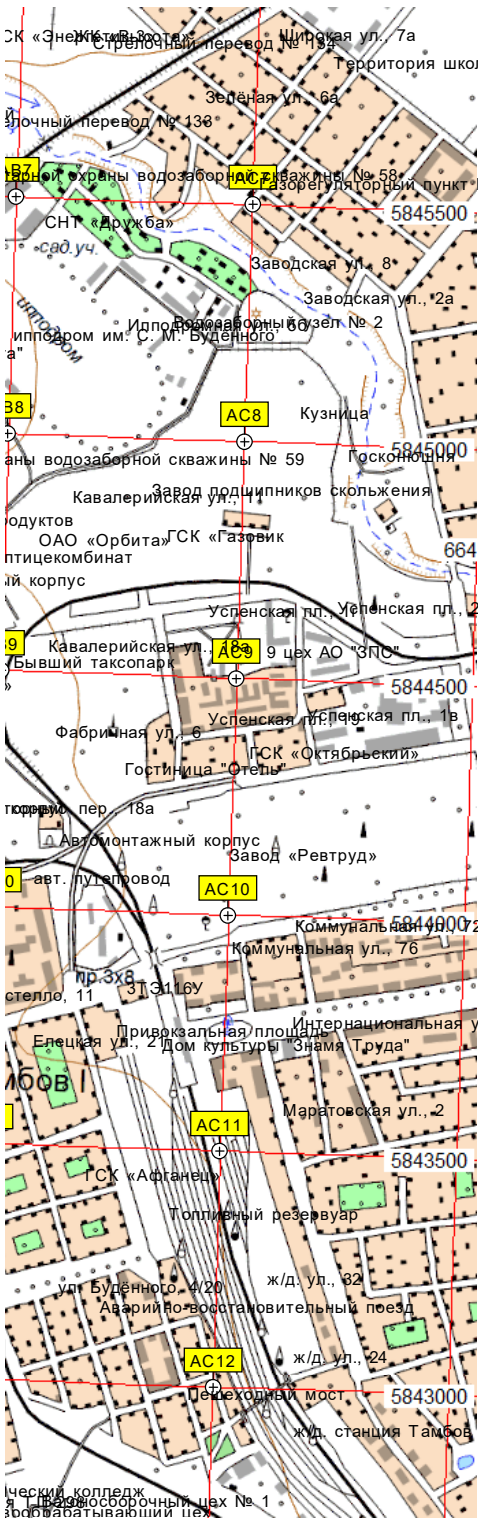

Чешский колледж
я Г. Водосборочный цех № 1
обработывающий цех