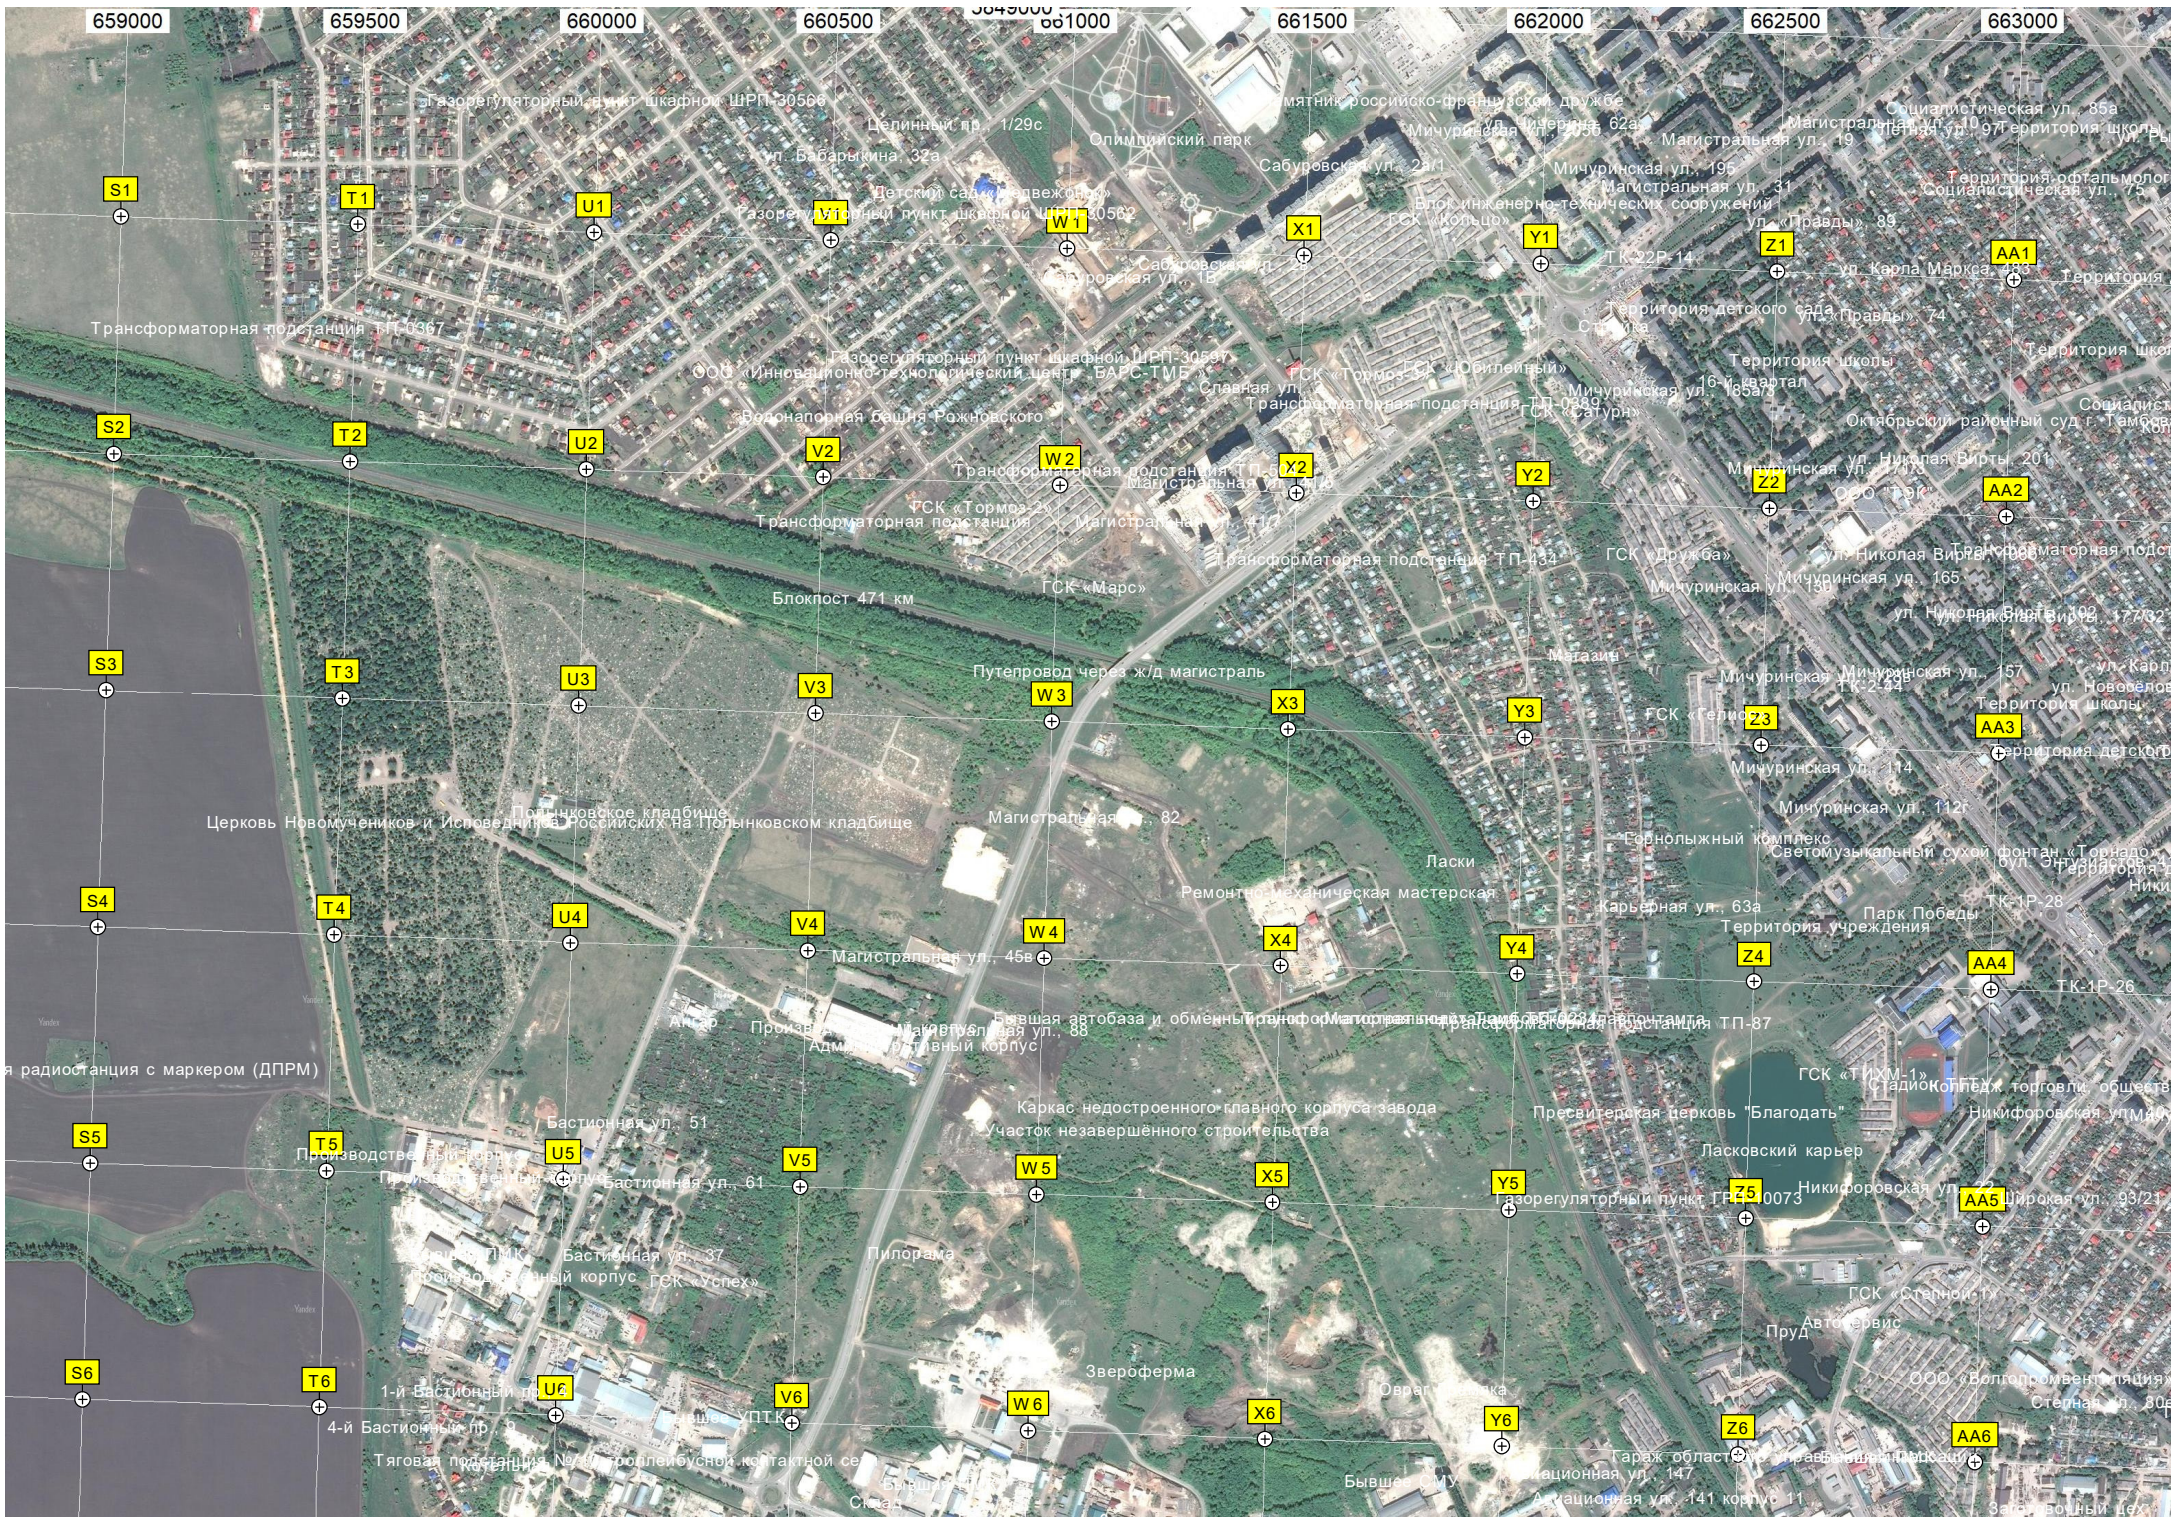

Пруд

СНТ «Комсомолец»

Комсомолец

СНТ «Дубки»

Пруд Дубковский

Электриче

ДОВКИН

АЭС «ТНМК»