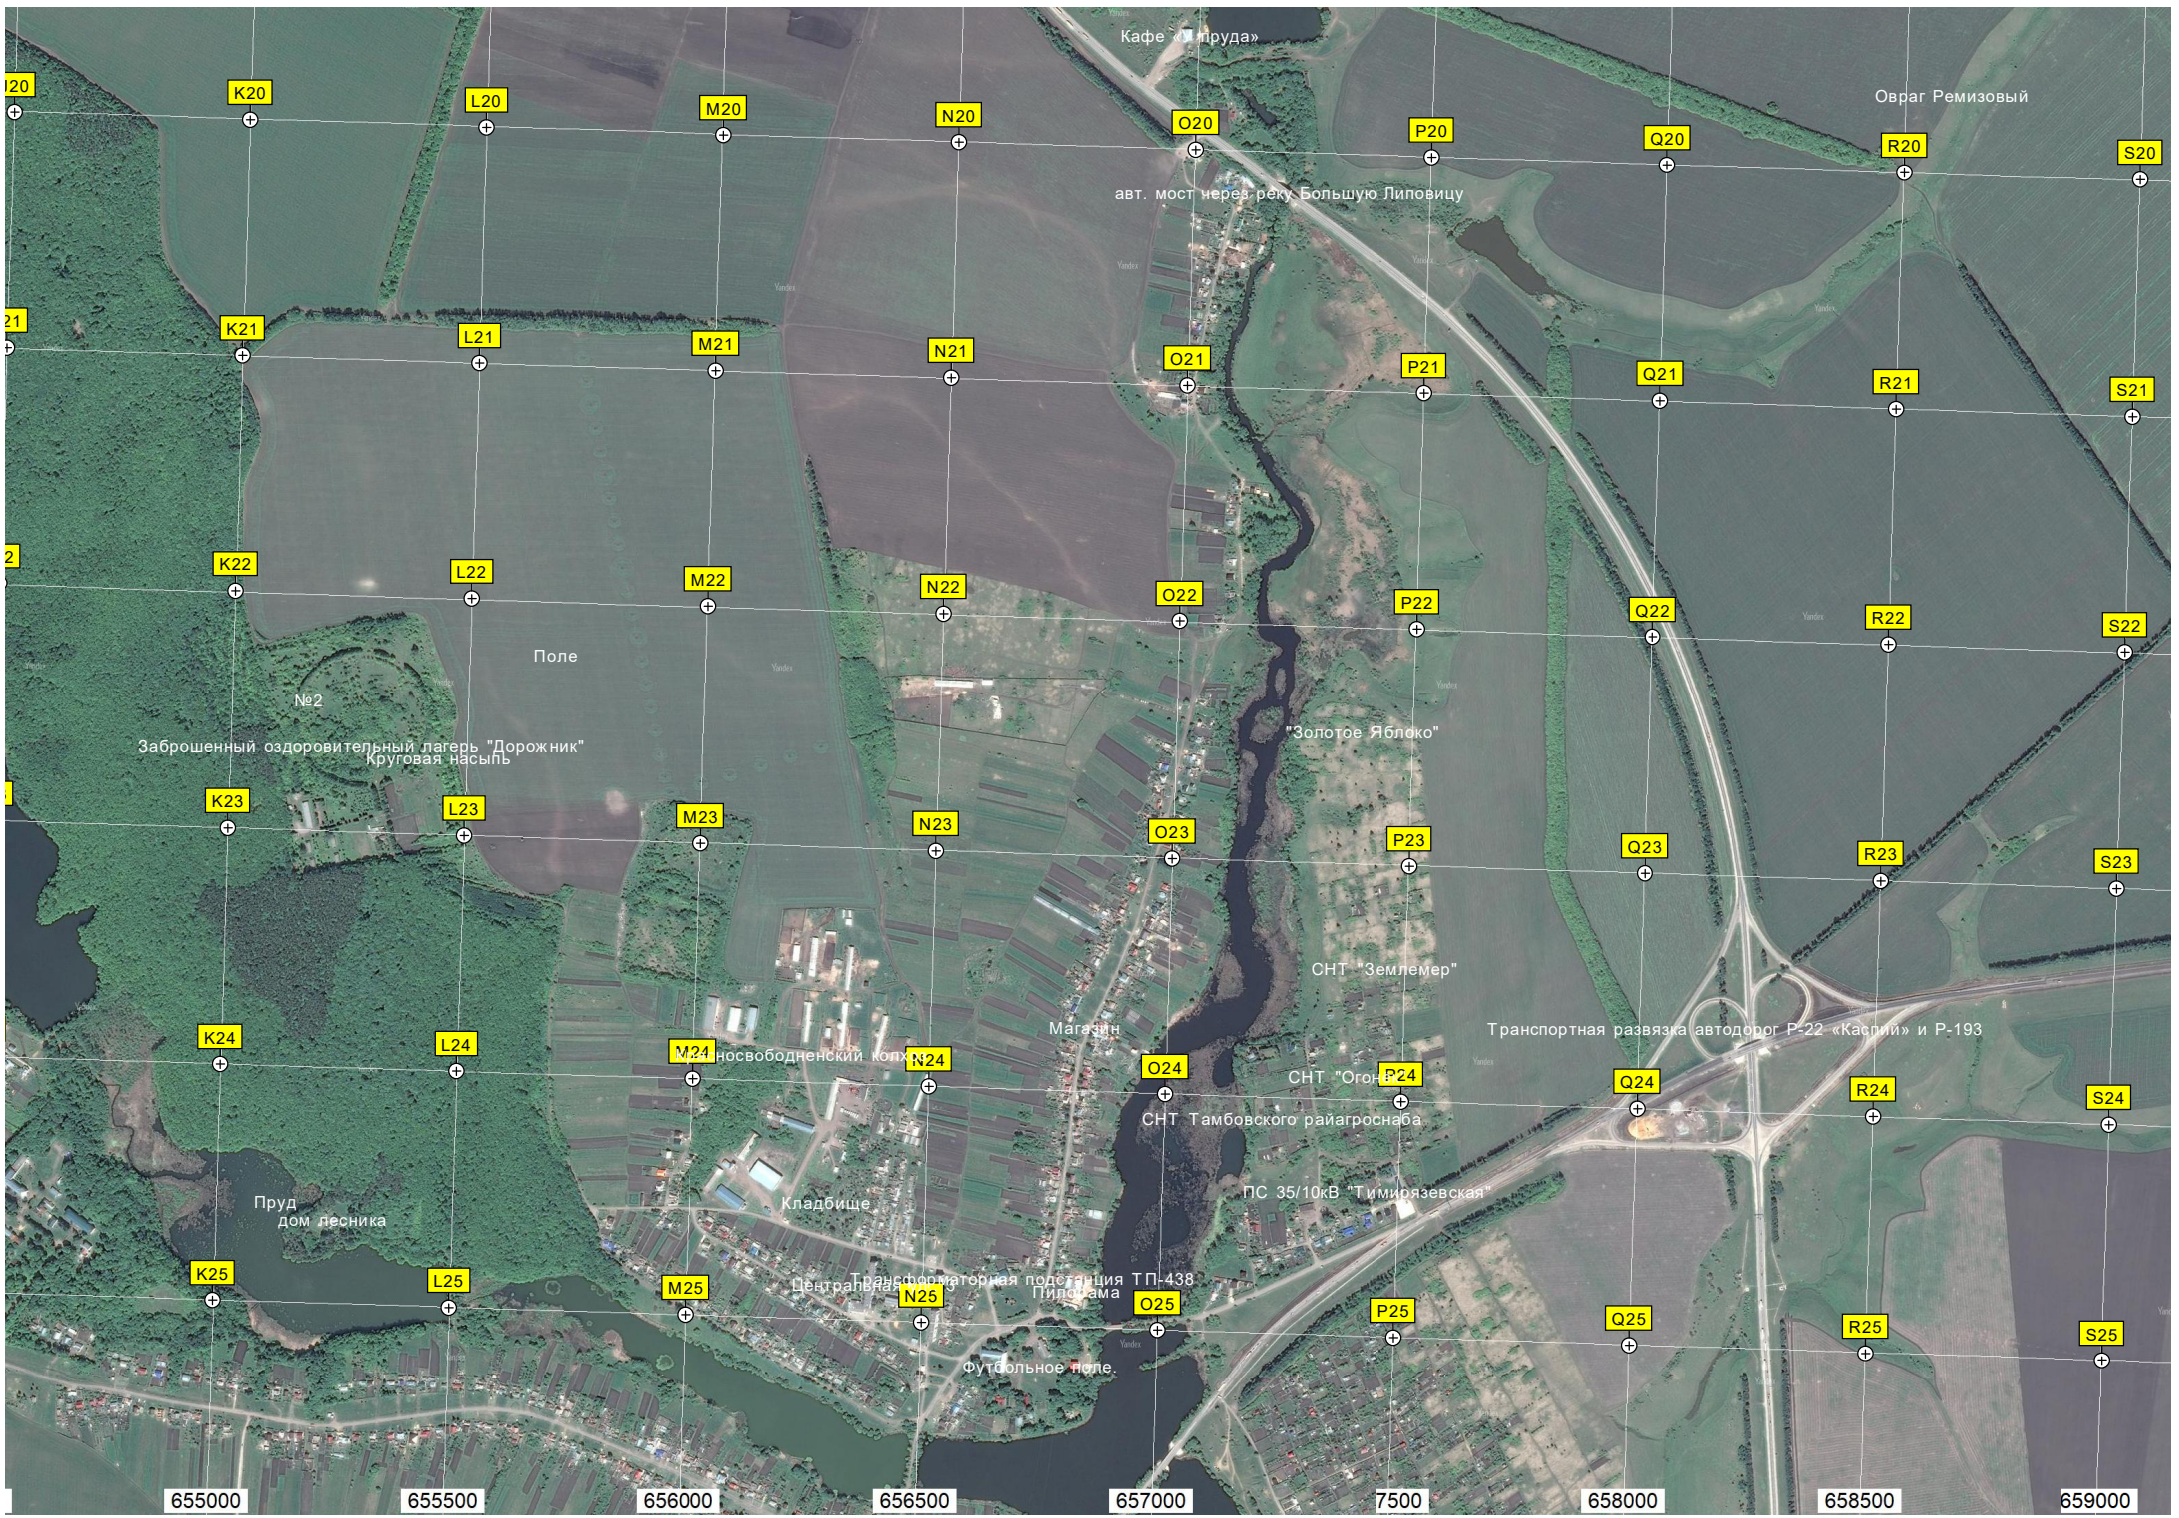

Yandex

Кафе «Труда»

Овраг Ремизовый

авт. мост через реку Большую Липовицу

Поле

№2

Заброшенный оздоровительный лагерь «Дорожник»
Круговая насыпь

«Золотое Яблоко»