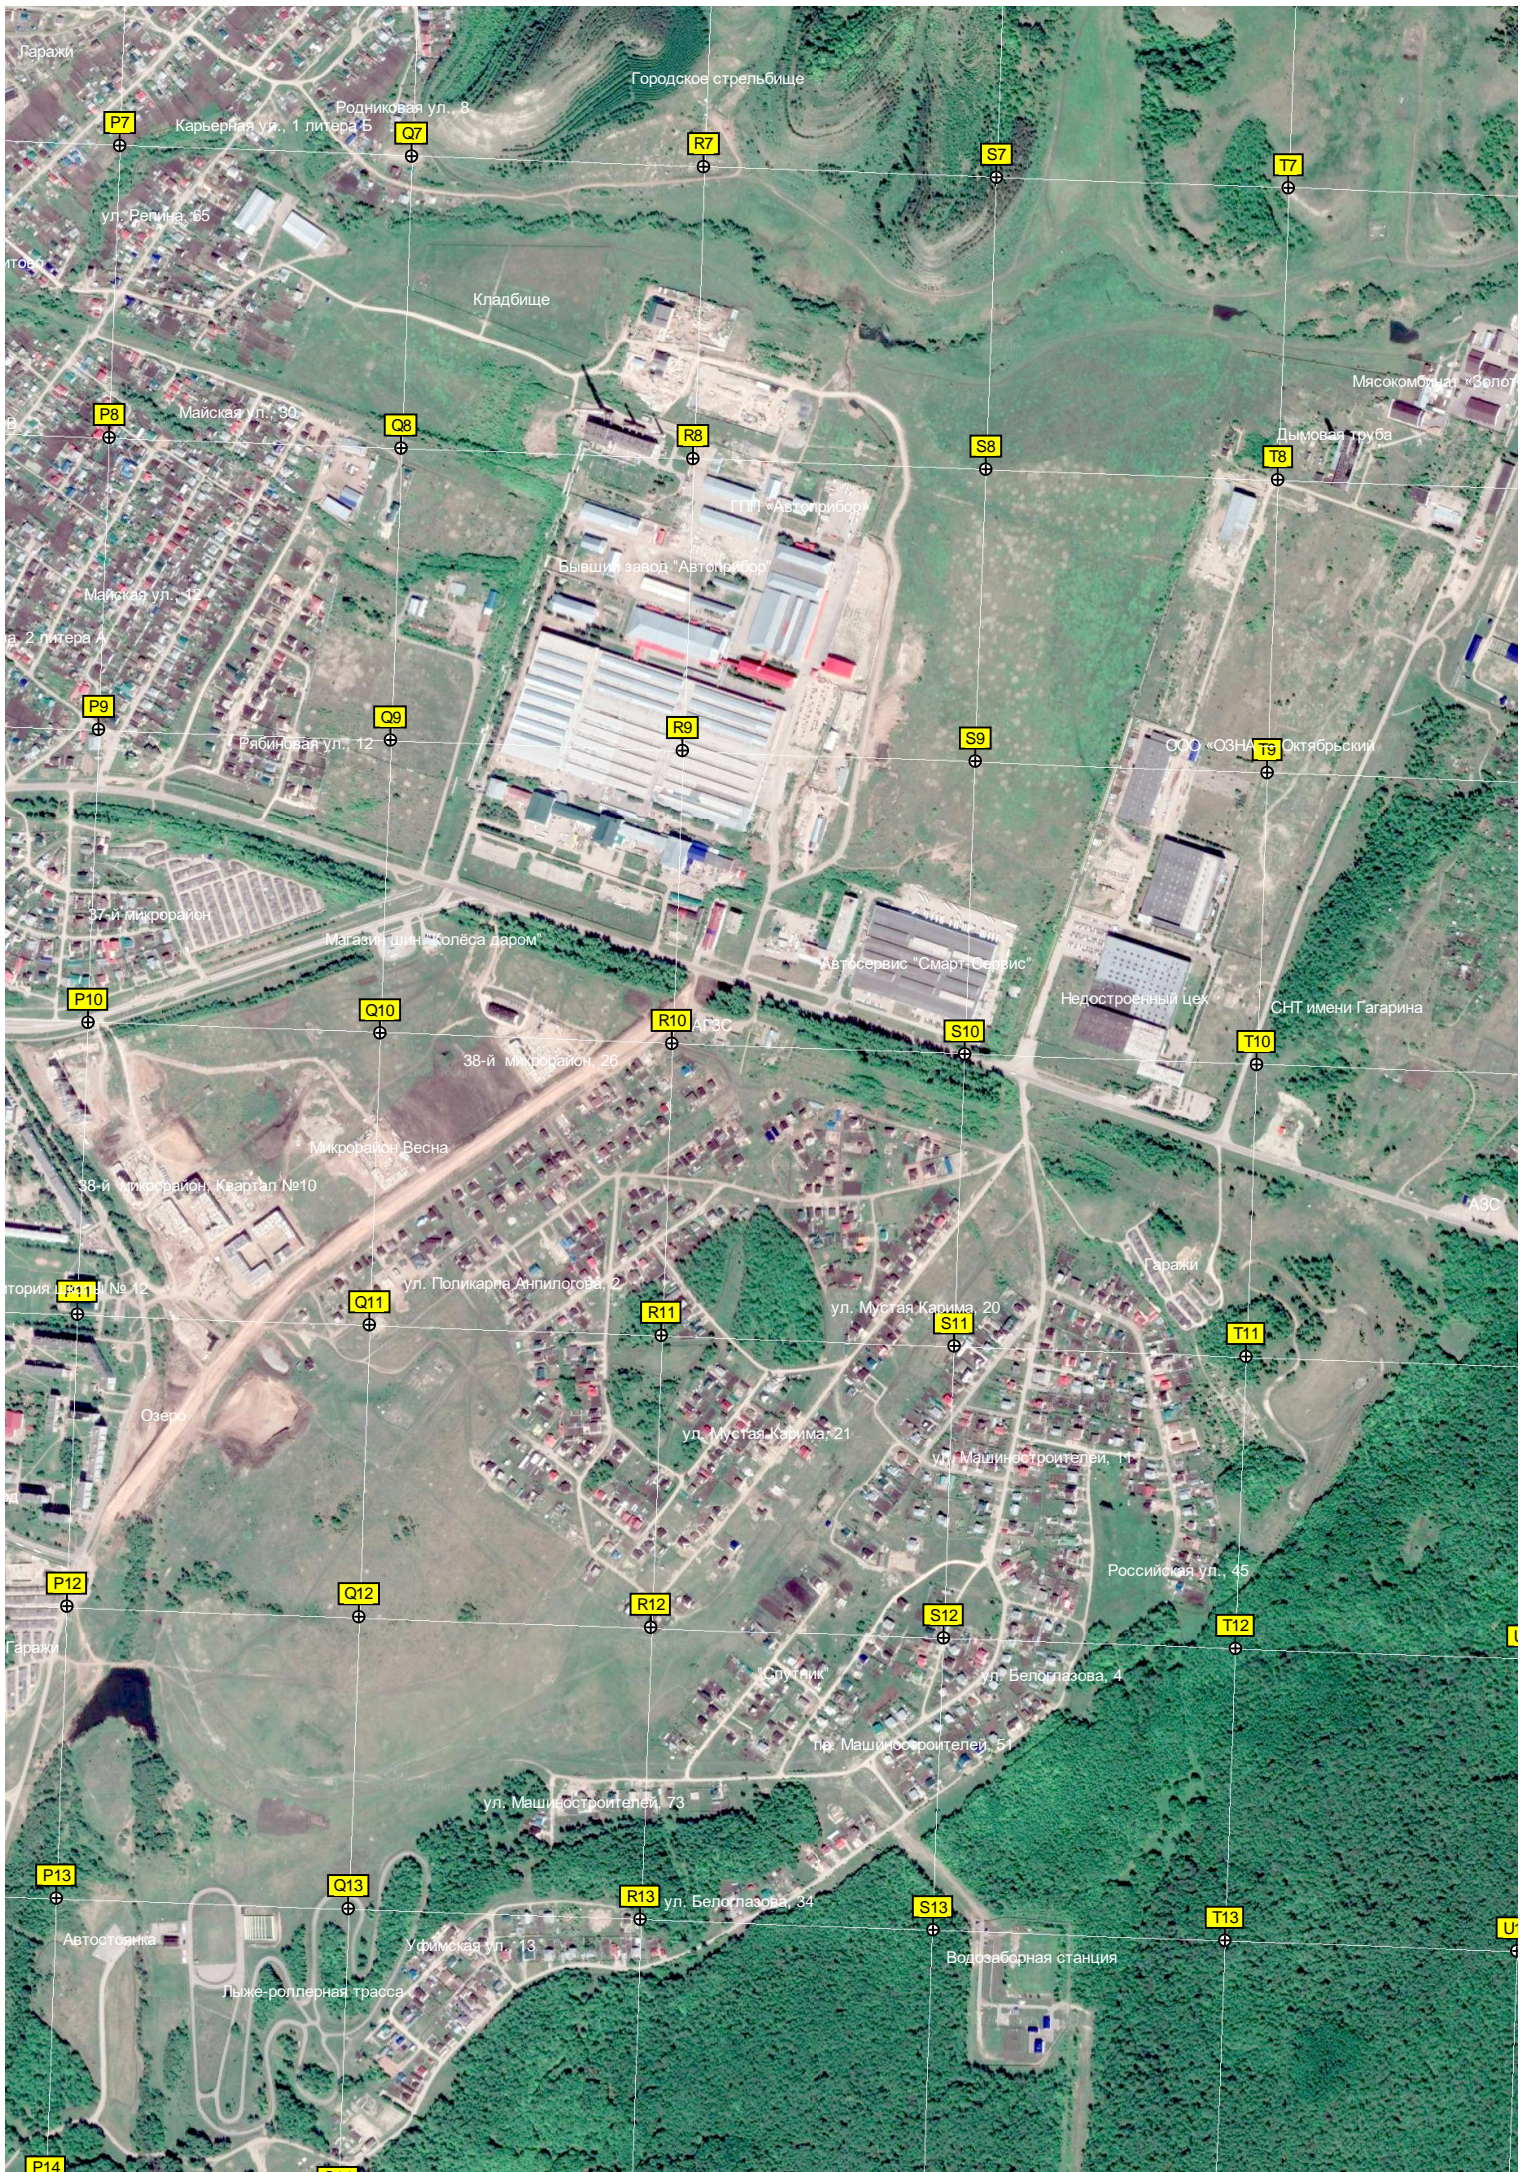

P6

Q6

R6

S6

T6

Клубная ул., 75

Клубная ул., 114

Зайтовская ул., 37

литера Б
ул. Гатиятуллина, 50 литера А
Пруд
Нефтяная скважина с обваловой
Коллективный сад
F15 G15 H15 I15 J15
121 литера А
Совхоз "Нарыш-Тай"
ул. Елены Мухомой, 10
Родник
F16 G16 H16 I16 J16
ага, 2
ул. Бахтияра Ханкаева, 20
Нефтяная качалка
ул. Ахатадатов, 21
F17 G17 H17 I17 J17
ул. А. Ахметовой, 18
арыш-Тай, 50 литера А
F18 G18 H18 I18 J18
F19 G19 H19 I19 J19
Мусорный манское кладбище
АТНКС
Русское кладбище
F20 G20 H20 I20 J20
ул. Красная, 11
АЗС "Роснефтепродукт"
659000 659500 660000 660500 661000