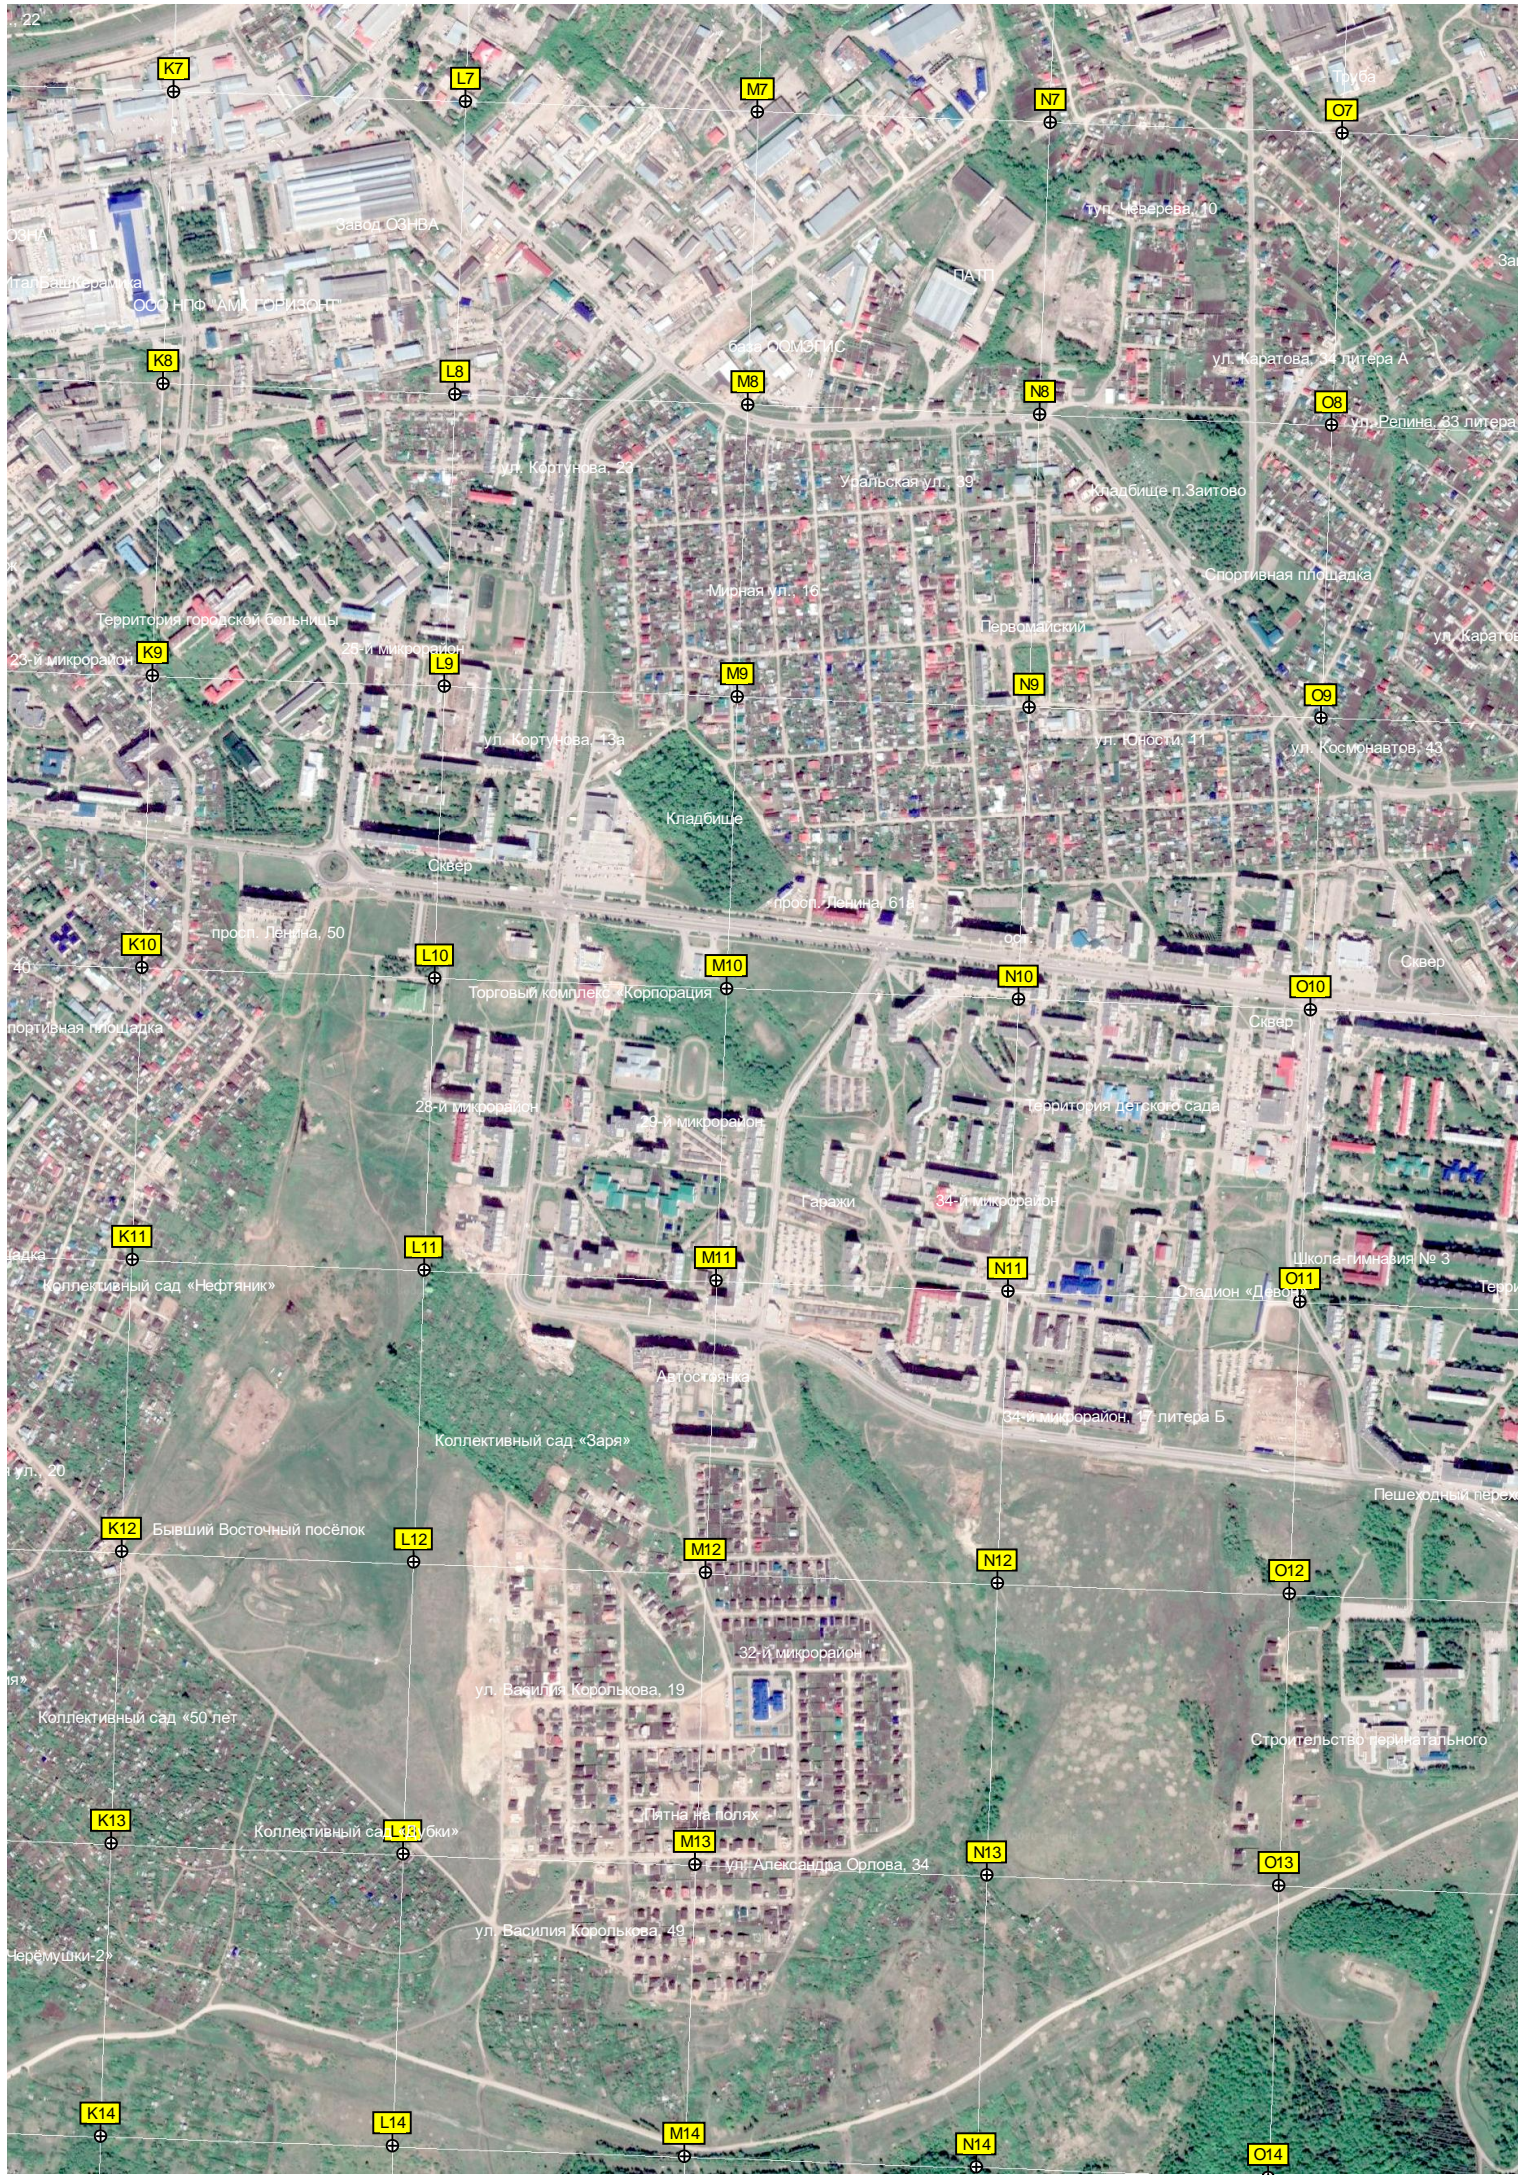

P5

Q5

R5

S5

T5

ул. Бурвайков, 85

Городской ретранслятор

ул. Достоевского, 56

P6

Q6

R6

S6

T6

Клубная ул., 75

Клубная ул., 114

Зайтовская ул., 37

литера Б
ул. Гатиятуллина, 50 литера А
Пруд
Нефтяная скважина с обваловой
Коллективный сад
F15 G15 H15 I15 J15
121 литера А
Совхоз "Нарыш-Тай"
ул. Елены Мухомой, 10
Родник
F16 G16 H16 I16 J16
ага, 2
ул. Бахтияра Ханкаева, 20
Нефтяная качалка
ул. Ахатадатов, 21
F17 G17 H17 I17 J17
ул. А. Ахметовой, 18
арыш-Тай, 50 литера А
F18 G18 H18 I18 J18
F19 G19 H19 I19 J19
Мусорный манское кладбище
АТНКС
Русское кладбище
F20 G20 H20 I20 J20
ул. Красная, 11
АЗС "Роснефтепродукт"
659000 659500 660000 660500 661000