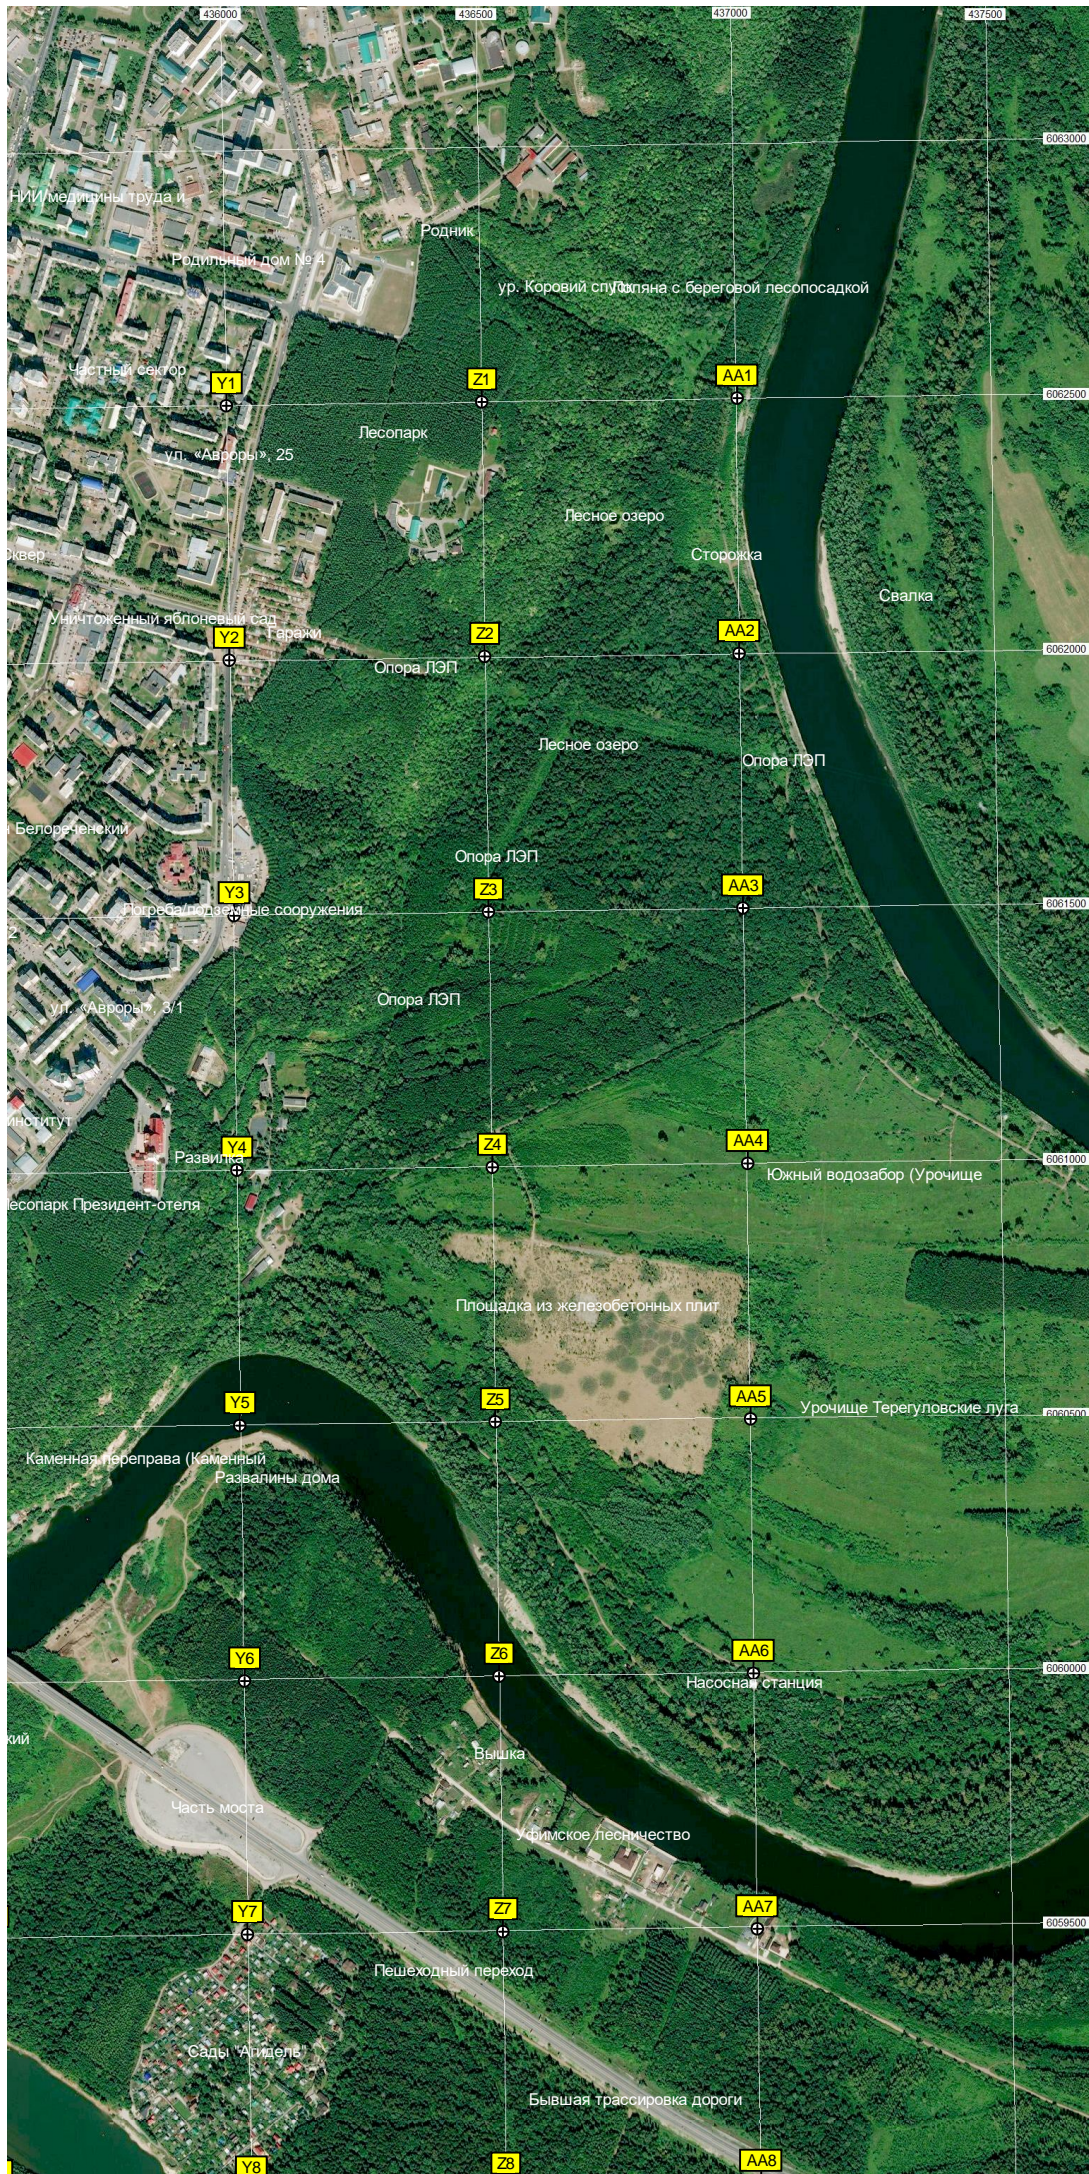

X8

Перекат Городская Дамба

Парковка лыжероллерной базы

Башнефть

Вертолетная площадка

Открытый бассейн на озере Туба

Гостевой дом

Водозабор "Кооперативная поляна"

Пляж «Солнечные пески»

Спортивная площадка санаторная набережная

Тренировочная база Санаторий-профилакторий "Связист"

Летний оздоровительный лагерь

Озеро

Карьер «Архимандритский»

1468-й километр автодороги М-