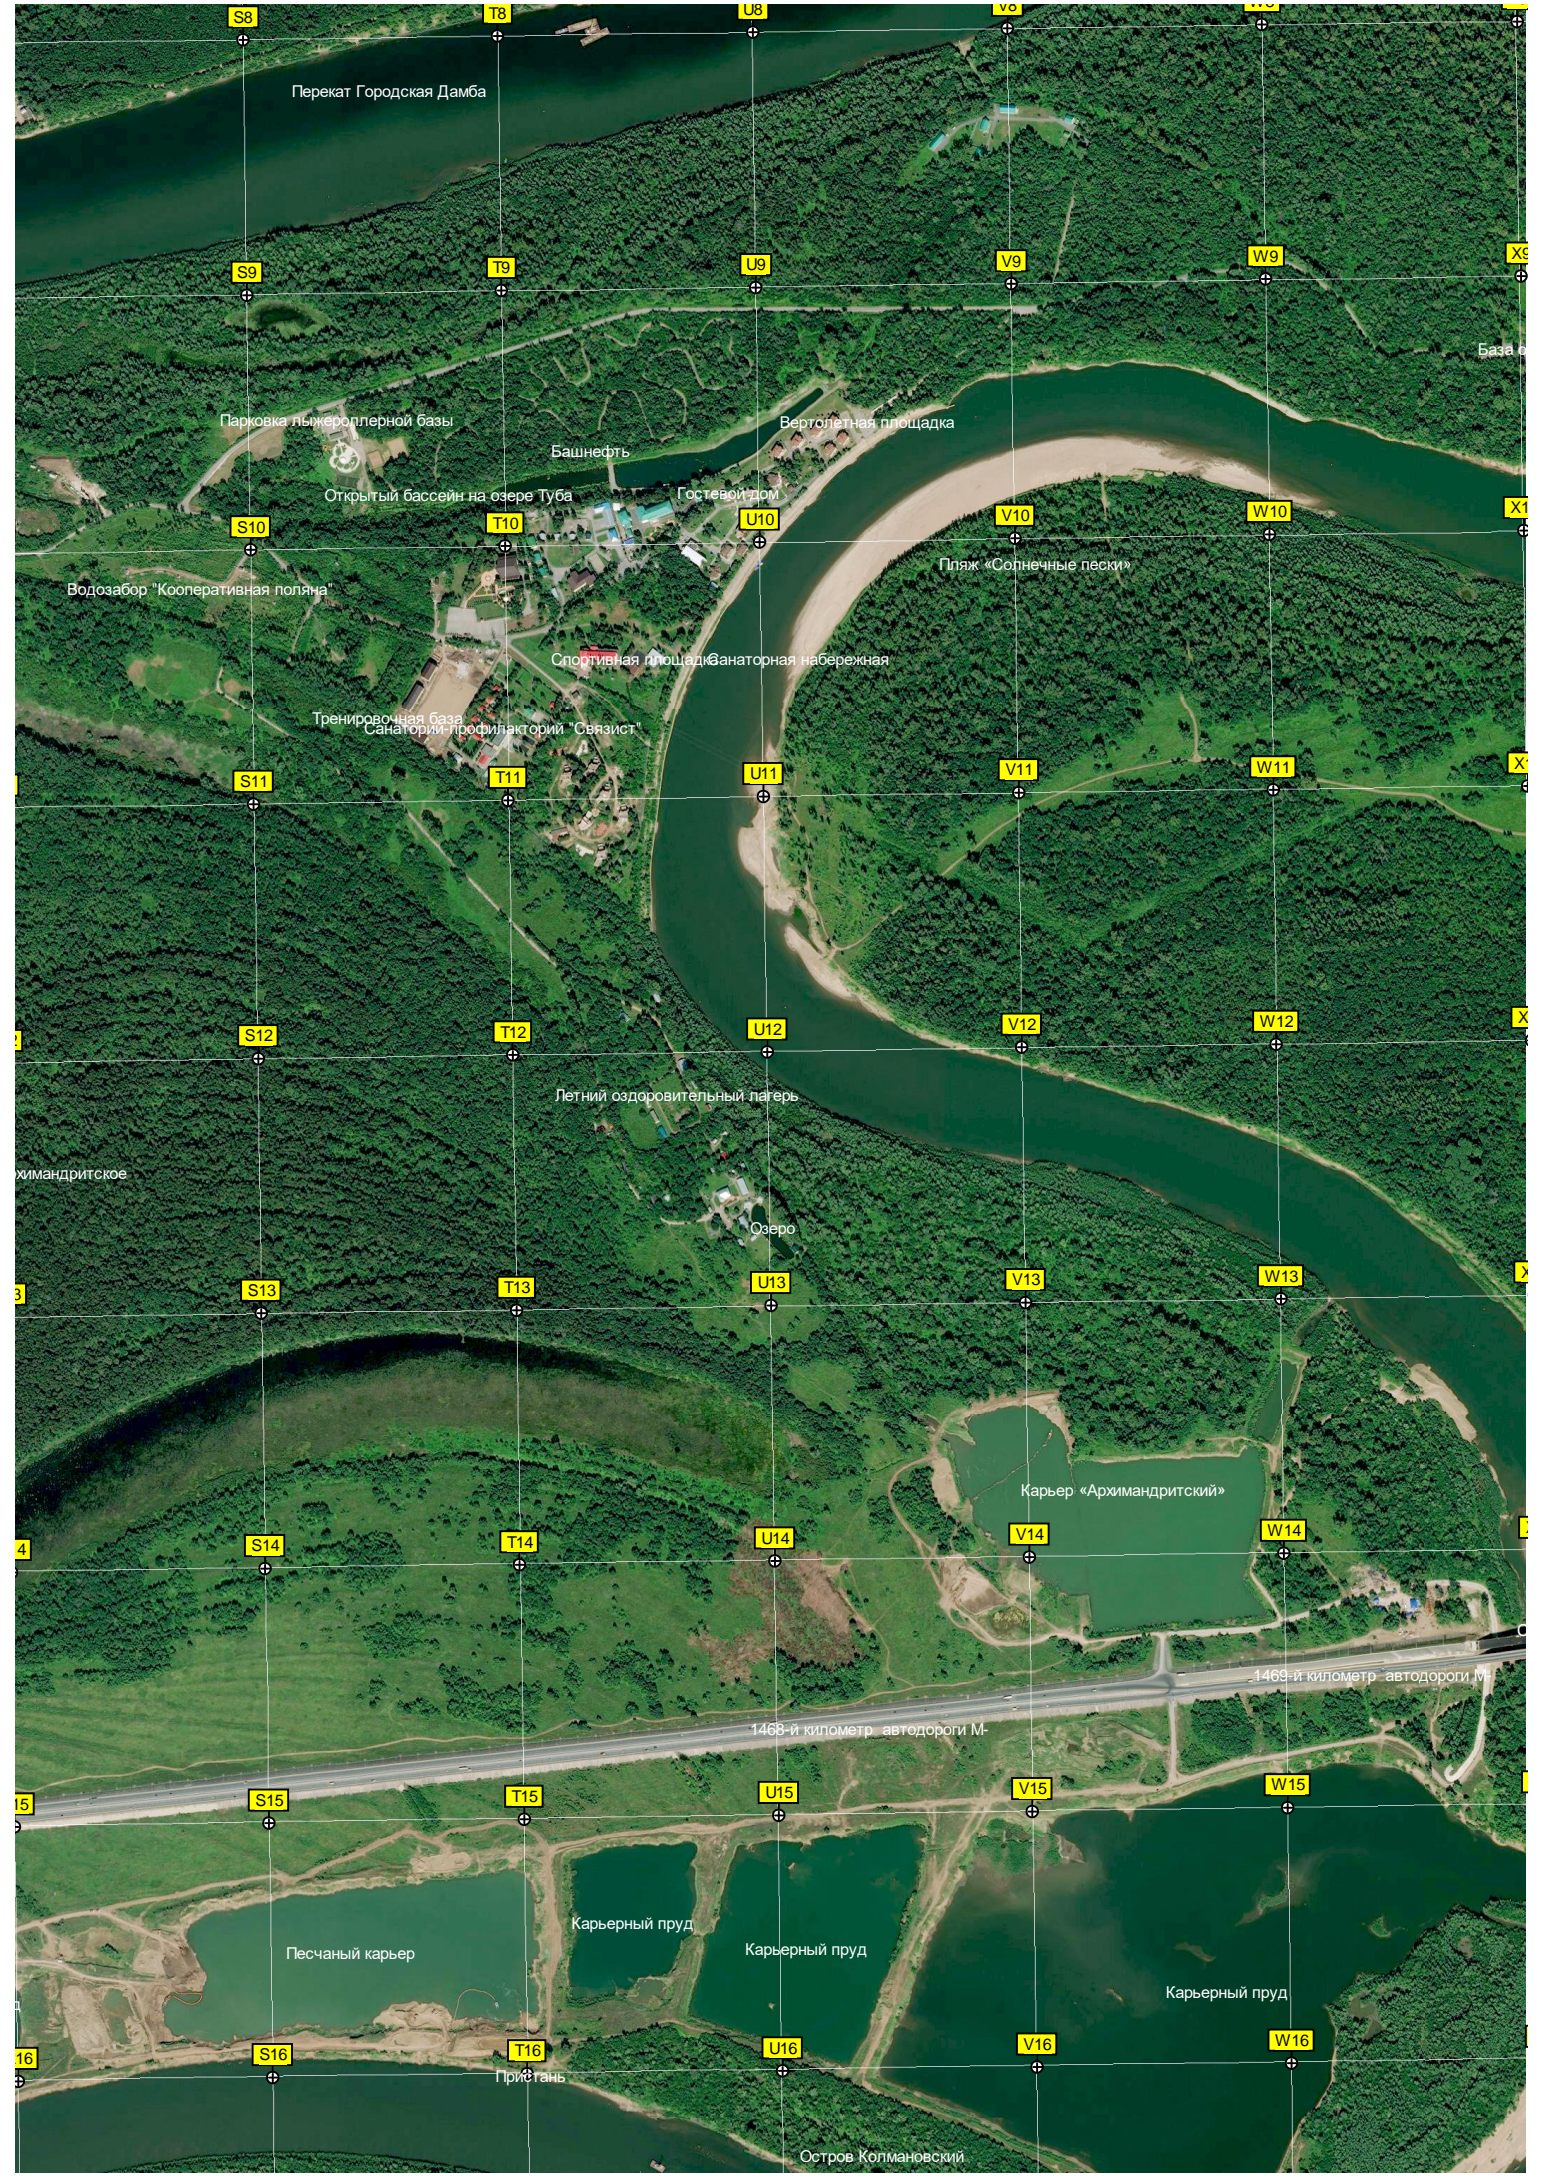

X8

Перекат Городская Дамба

Парковка лыжероллерной базы

Башнефть

Вертолетная площадка

Открытый бассейн на озере Туба

Гостевой дом

Водозабор "Кооперативная поляна"

Пляж «Солнечные пески»

Спортивная площадка санаторная набережная

Тренировочная база Санаторий-профилакторий "Связист"

Летний оздоровительный лагерь

Озеро

Карьер «Архимандритский»

1468-й километр автодороги М-

1469-й километр автодороги М-

Песчаный карьер

Карьерный пруд

Карьерный пруд

Карьерный пруд

Пристань

Остров Колмановский

Озеро Малое Лебяжье