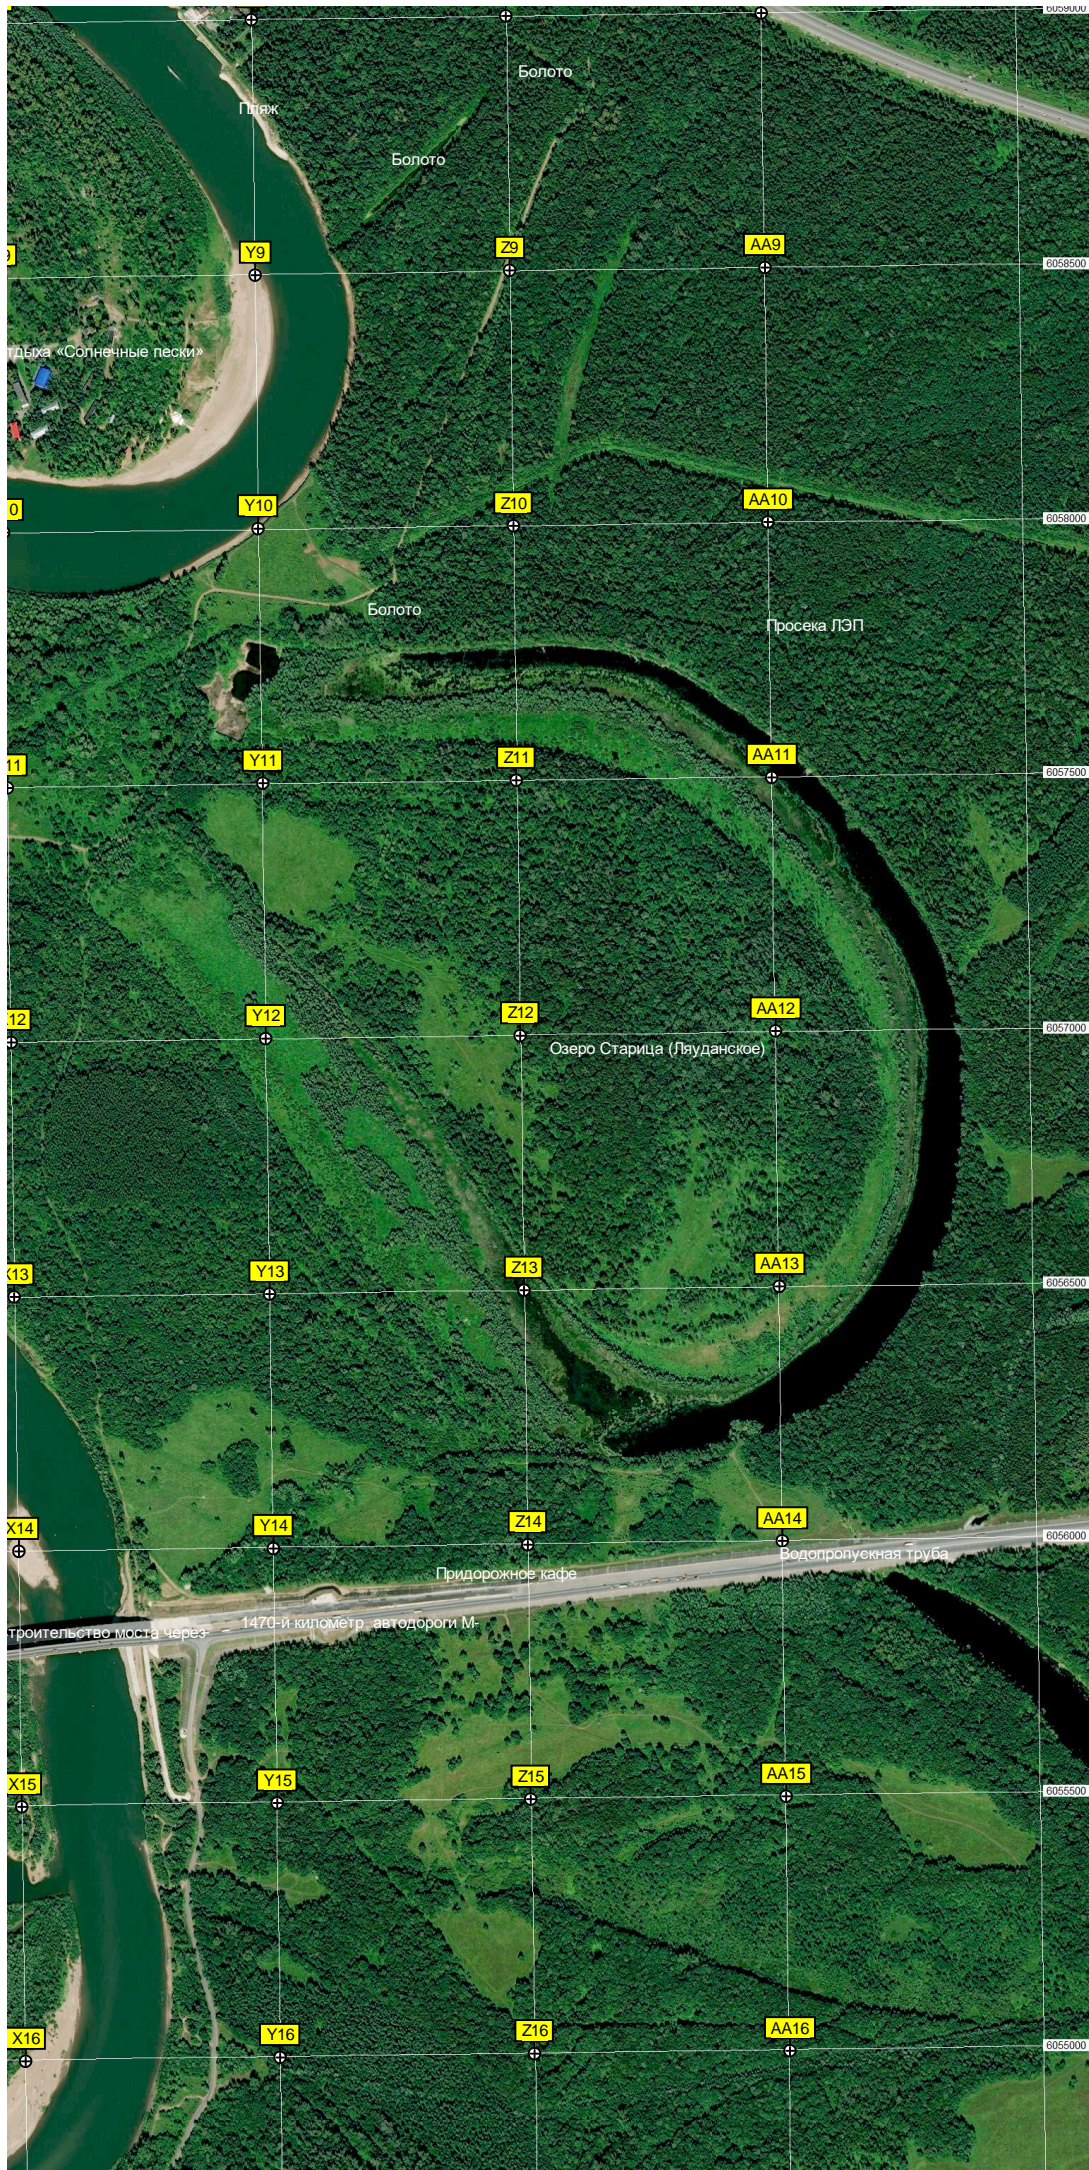

Пляж «Солнечные пески»

Спортивная площадка санаторная набережная

Тренировочная база Санаторий-профилакторий "Связист"

Летний оздоровительный лагерь

Озеро

Карьер «Архимандритский»

1468-й километр автодороги М-

1469-й километр автодороги М-

Песчаный карьер

Карьерный пруд

Карьерный пруд

Карьерный пруд

Пристань

Остров Колмановский

Озеро Малое Лебяжье