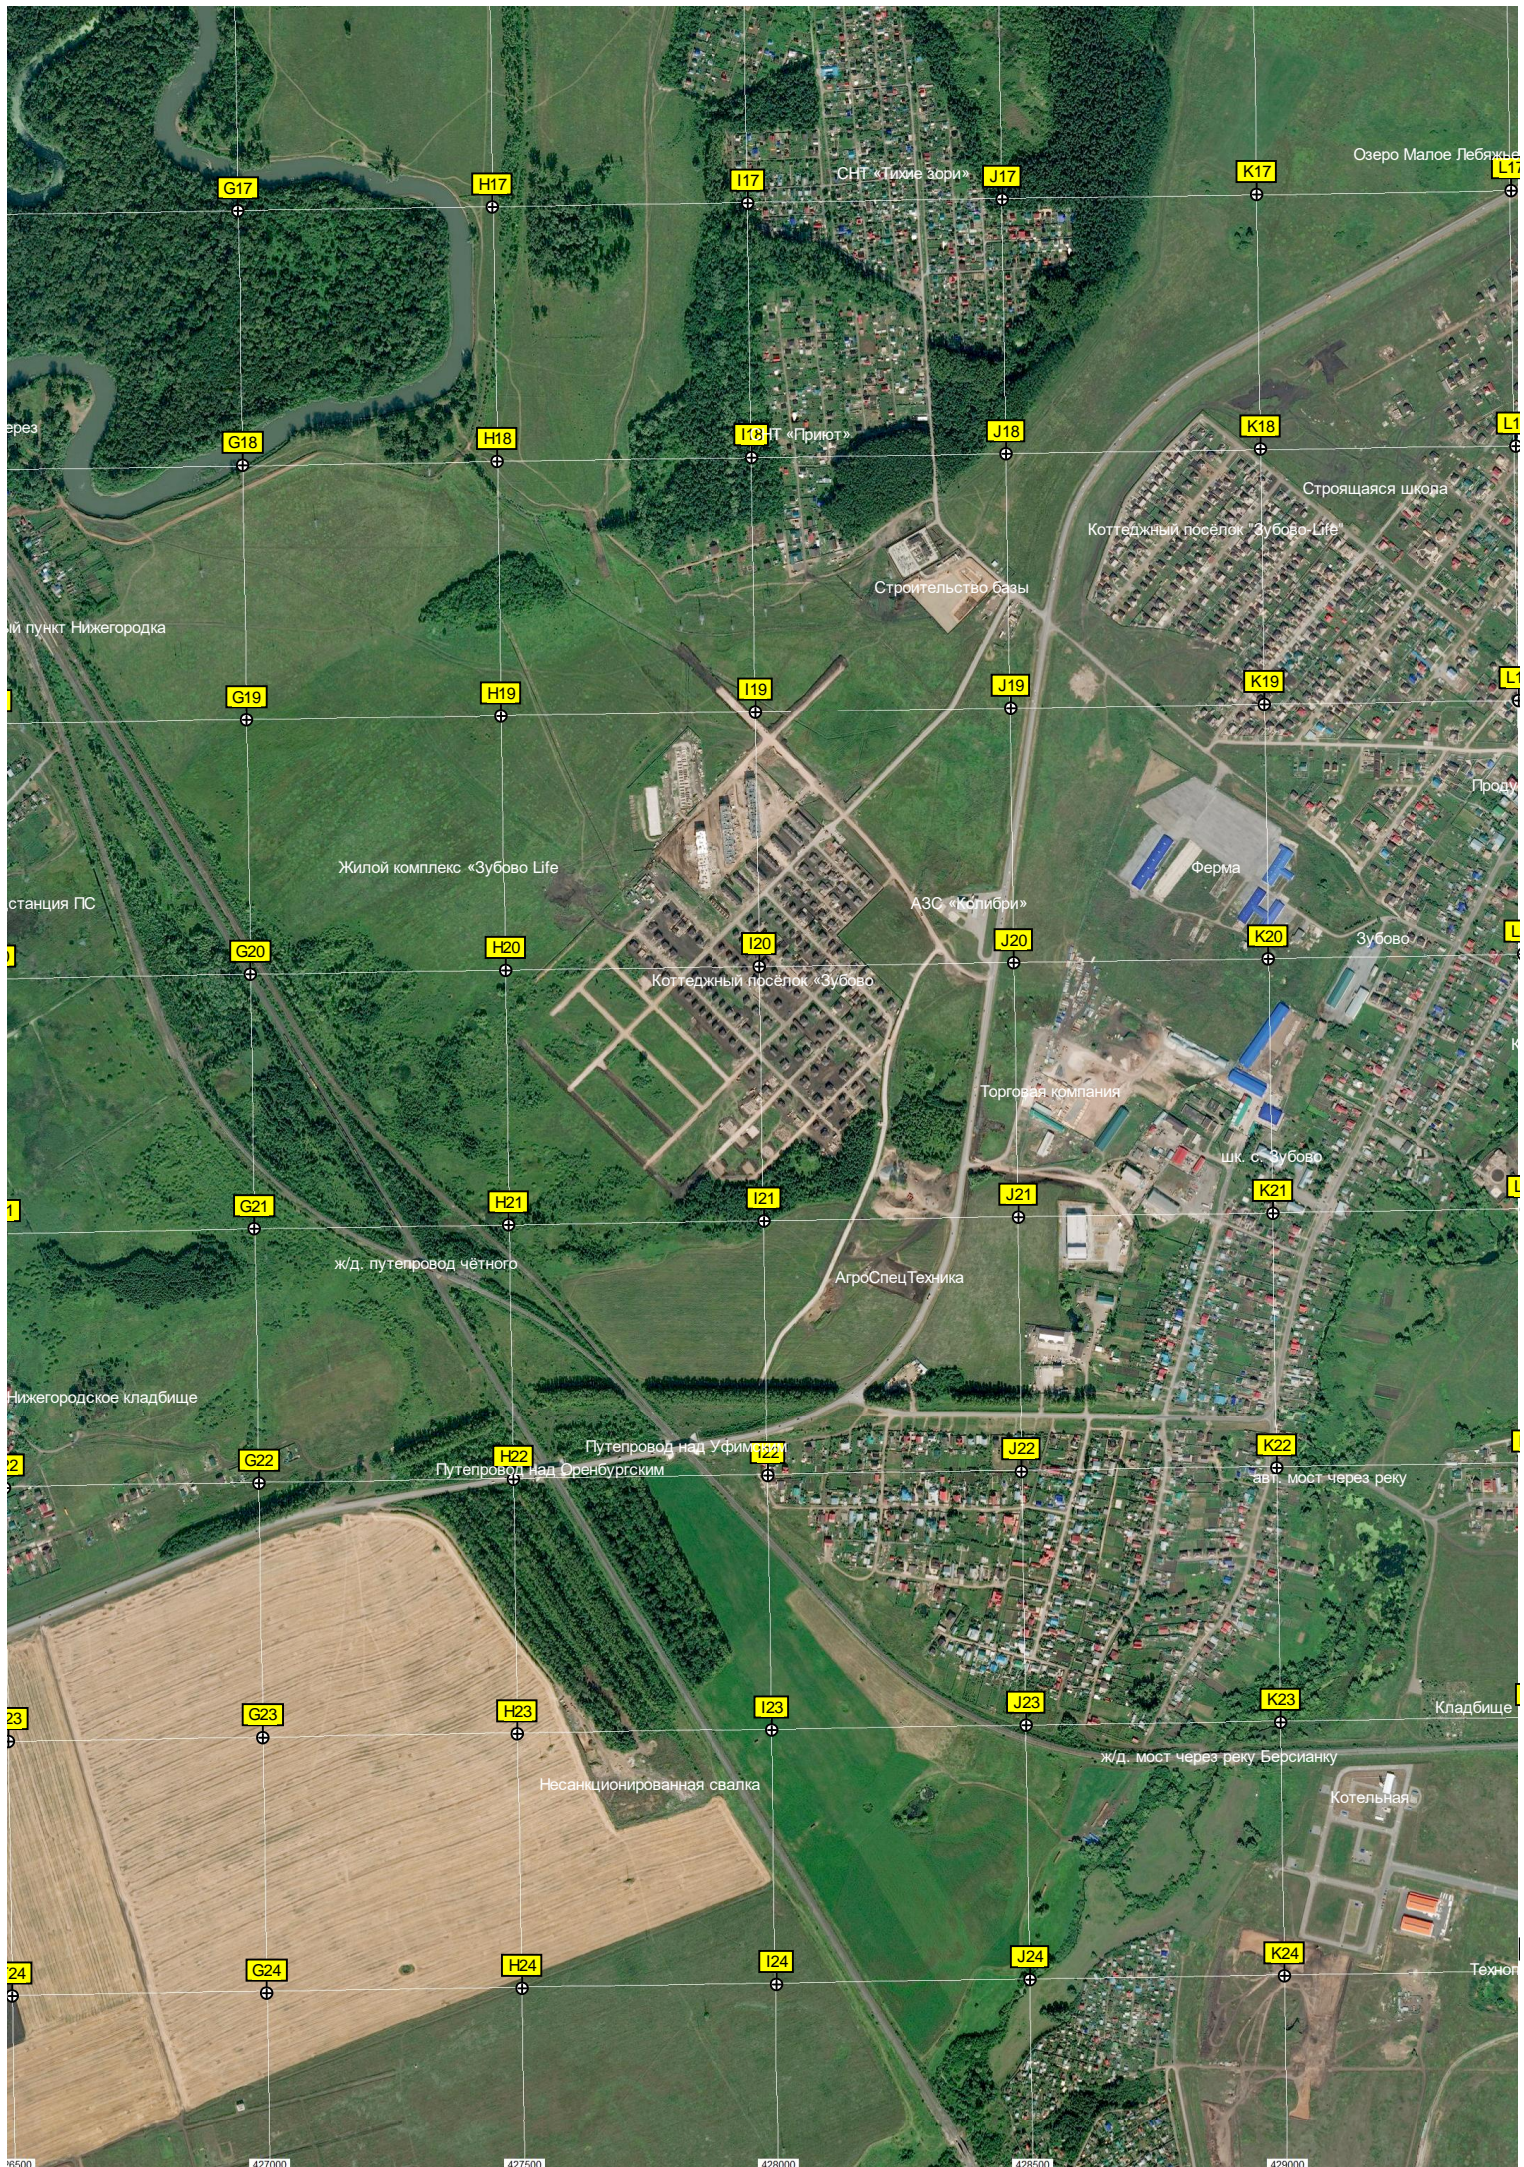

X8

Перекат Городская Дамба

Парковка лыжероллерной базы

Башнефть

Вертолетная площадка

Открытый бассейн на озере Туба

Гостевой дом

Водозабор "Кооперативная поляна"

Пляж «Солнечные пески»

Спортивная площадка санаторная набережная

Тренировочная база Санаторий-профилакторий "Связист"

Летний оздоровительный лагерь

Озеро

Карьер «Архимандритский»

1468-й километр автодороги М-

1469-й километр автодороги М-

Песчаный карьер

Карьерный пруд

Карьерный пруд

Карьерный пруд

Пристань

Остров Колмановский

Озеро Малое Лебяжье