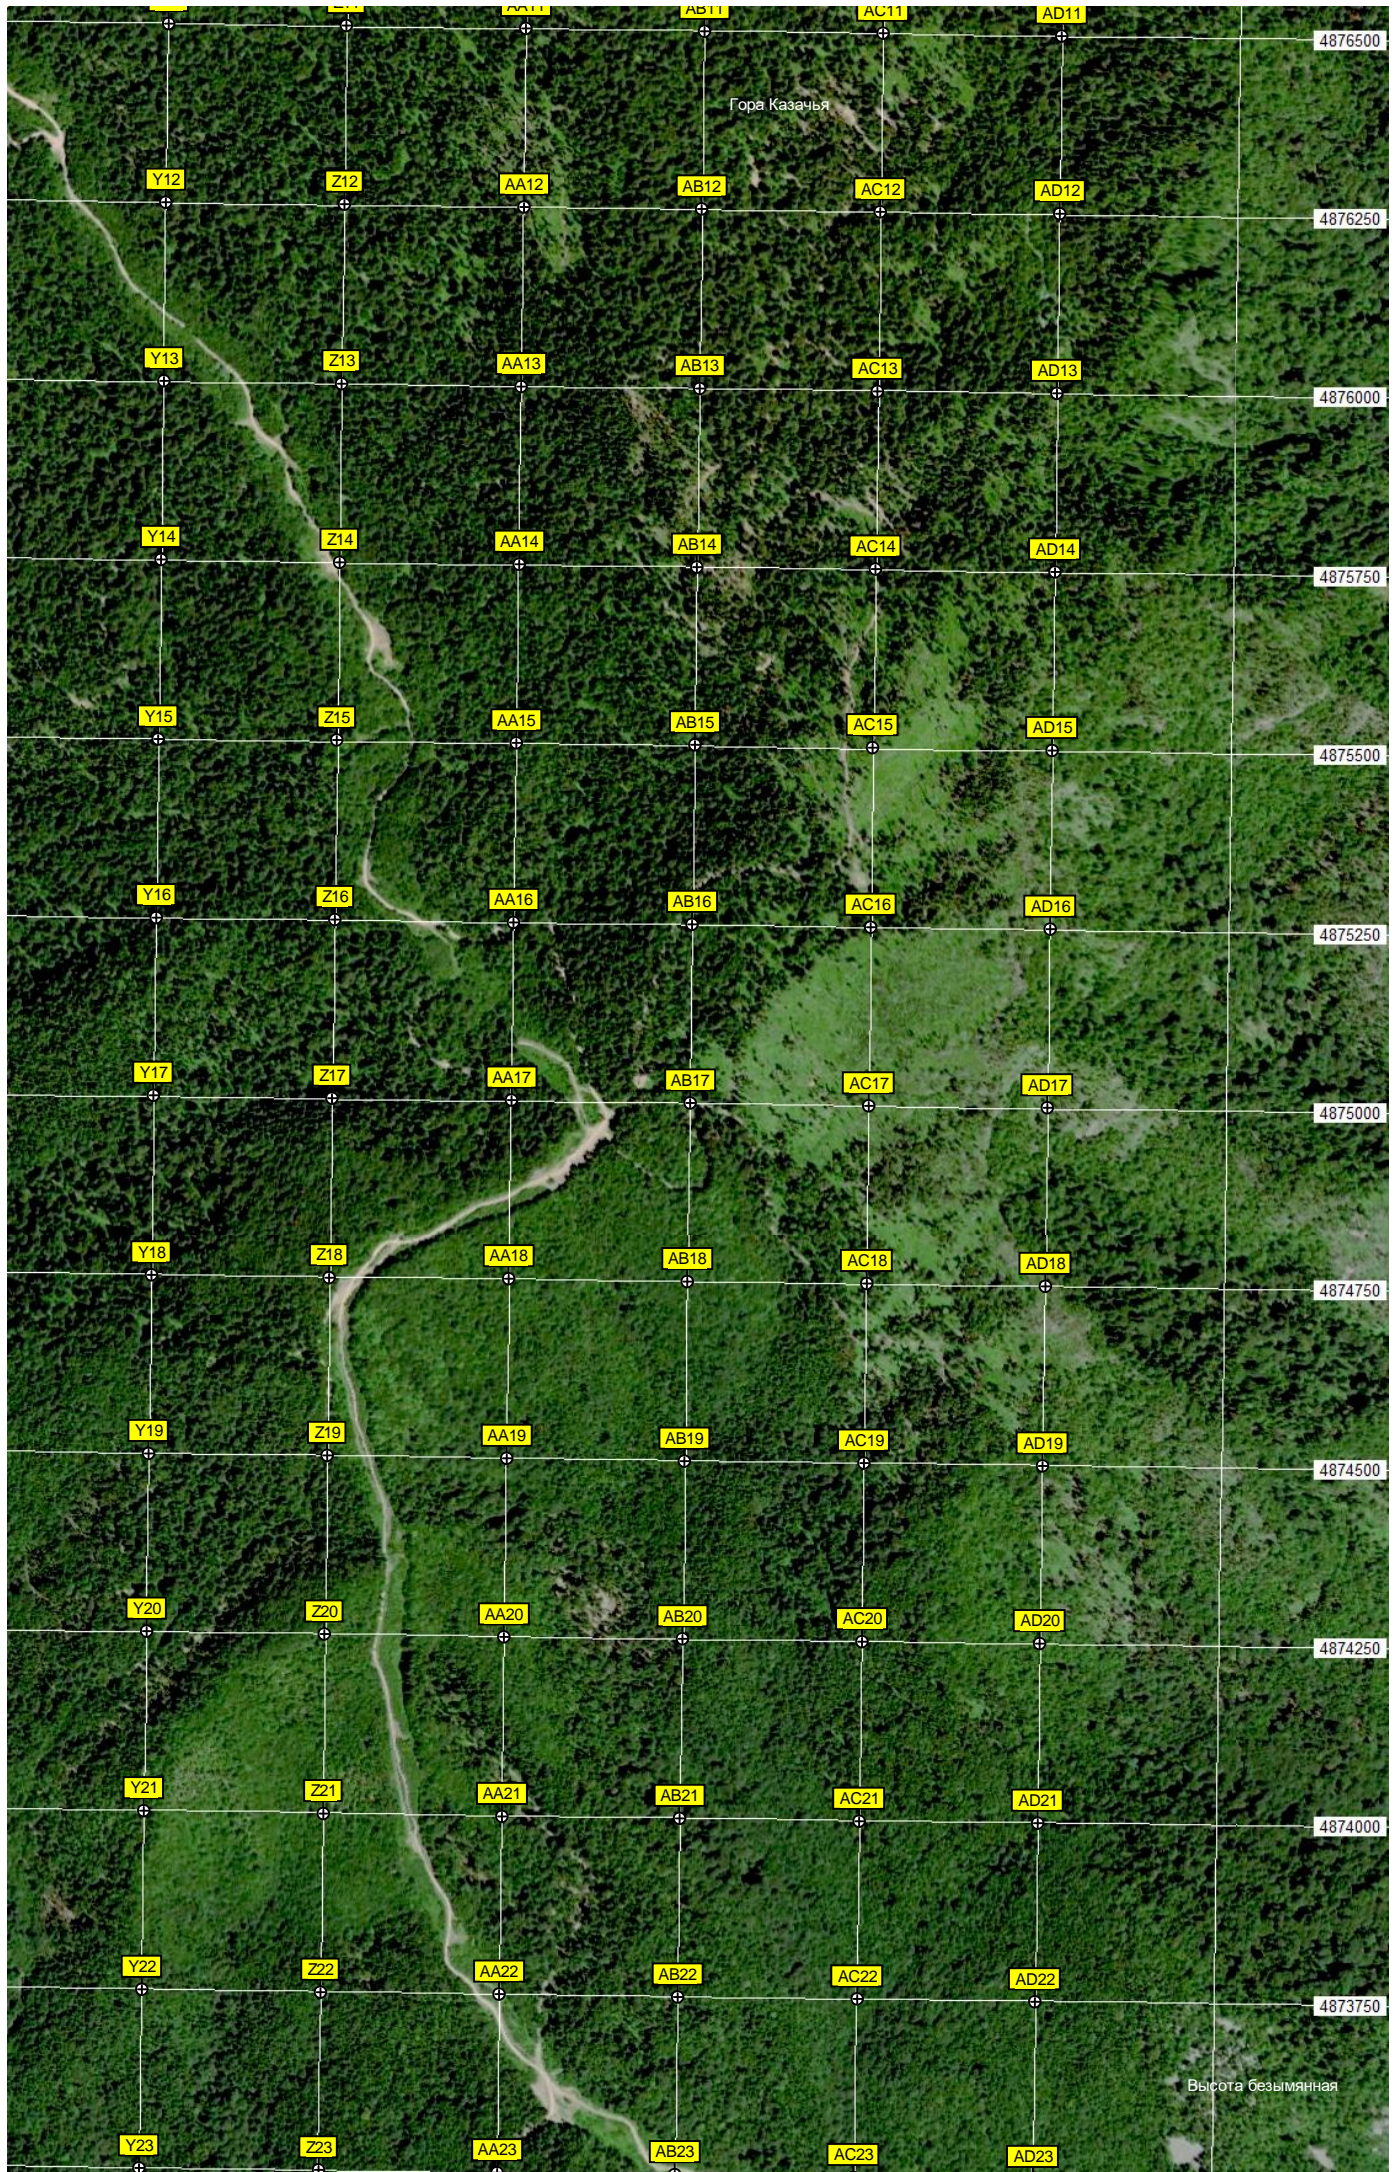

Вершина горы Казацья

Полянка для отдыха

ОХОТНИЧИЙ ДОМ

583750

584000

584250

584500

584750

585000

85250

585500

Хребет Скаженный

585750

586000

586250

586500

586750

587000

587250

587500