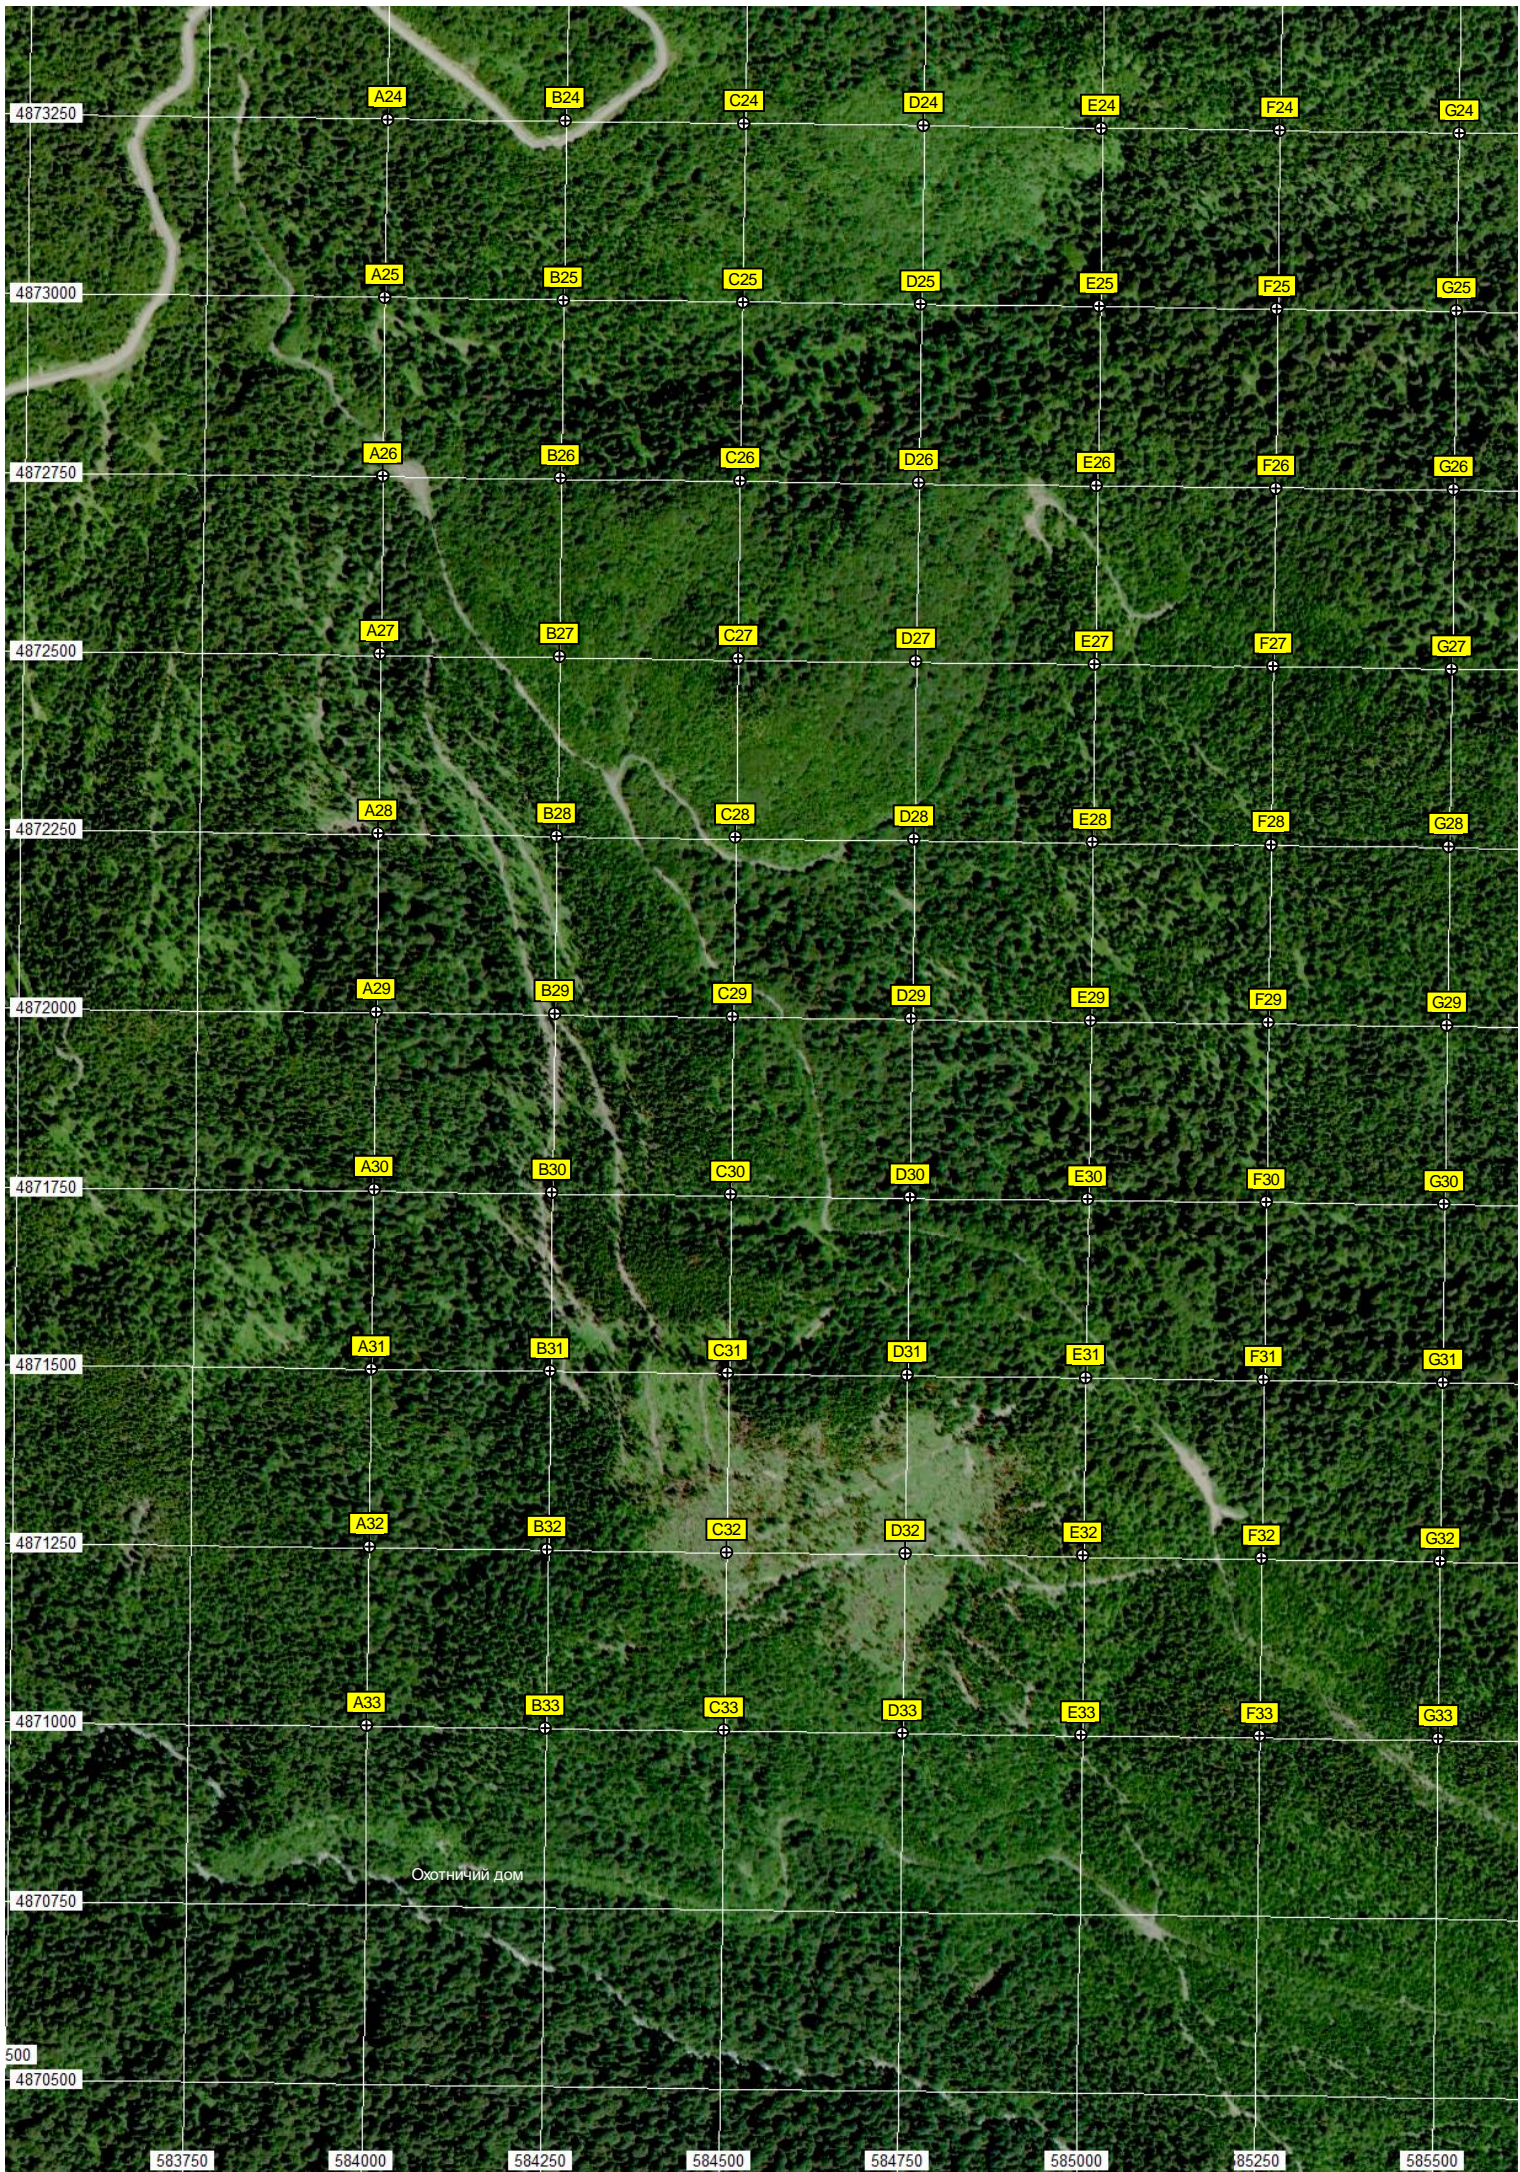

Вершина горы Казацья

Полянка для отдыха

ОХОТНИЧИЙ ДОМ

583750

584000

584250

584500

584750

585000

85250

585500

Хребет Скаженный

585750

586000

586250

586500

586750

587000

587250

587500