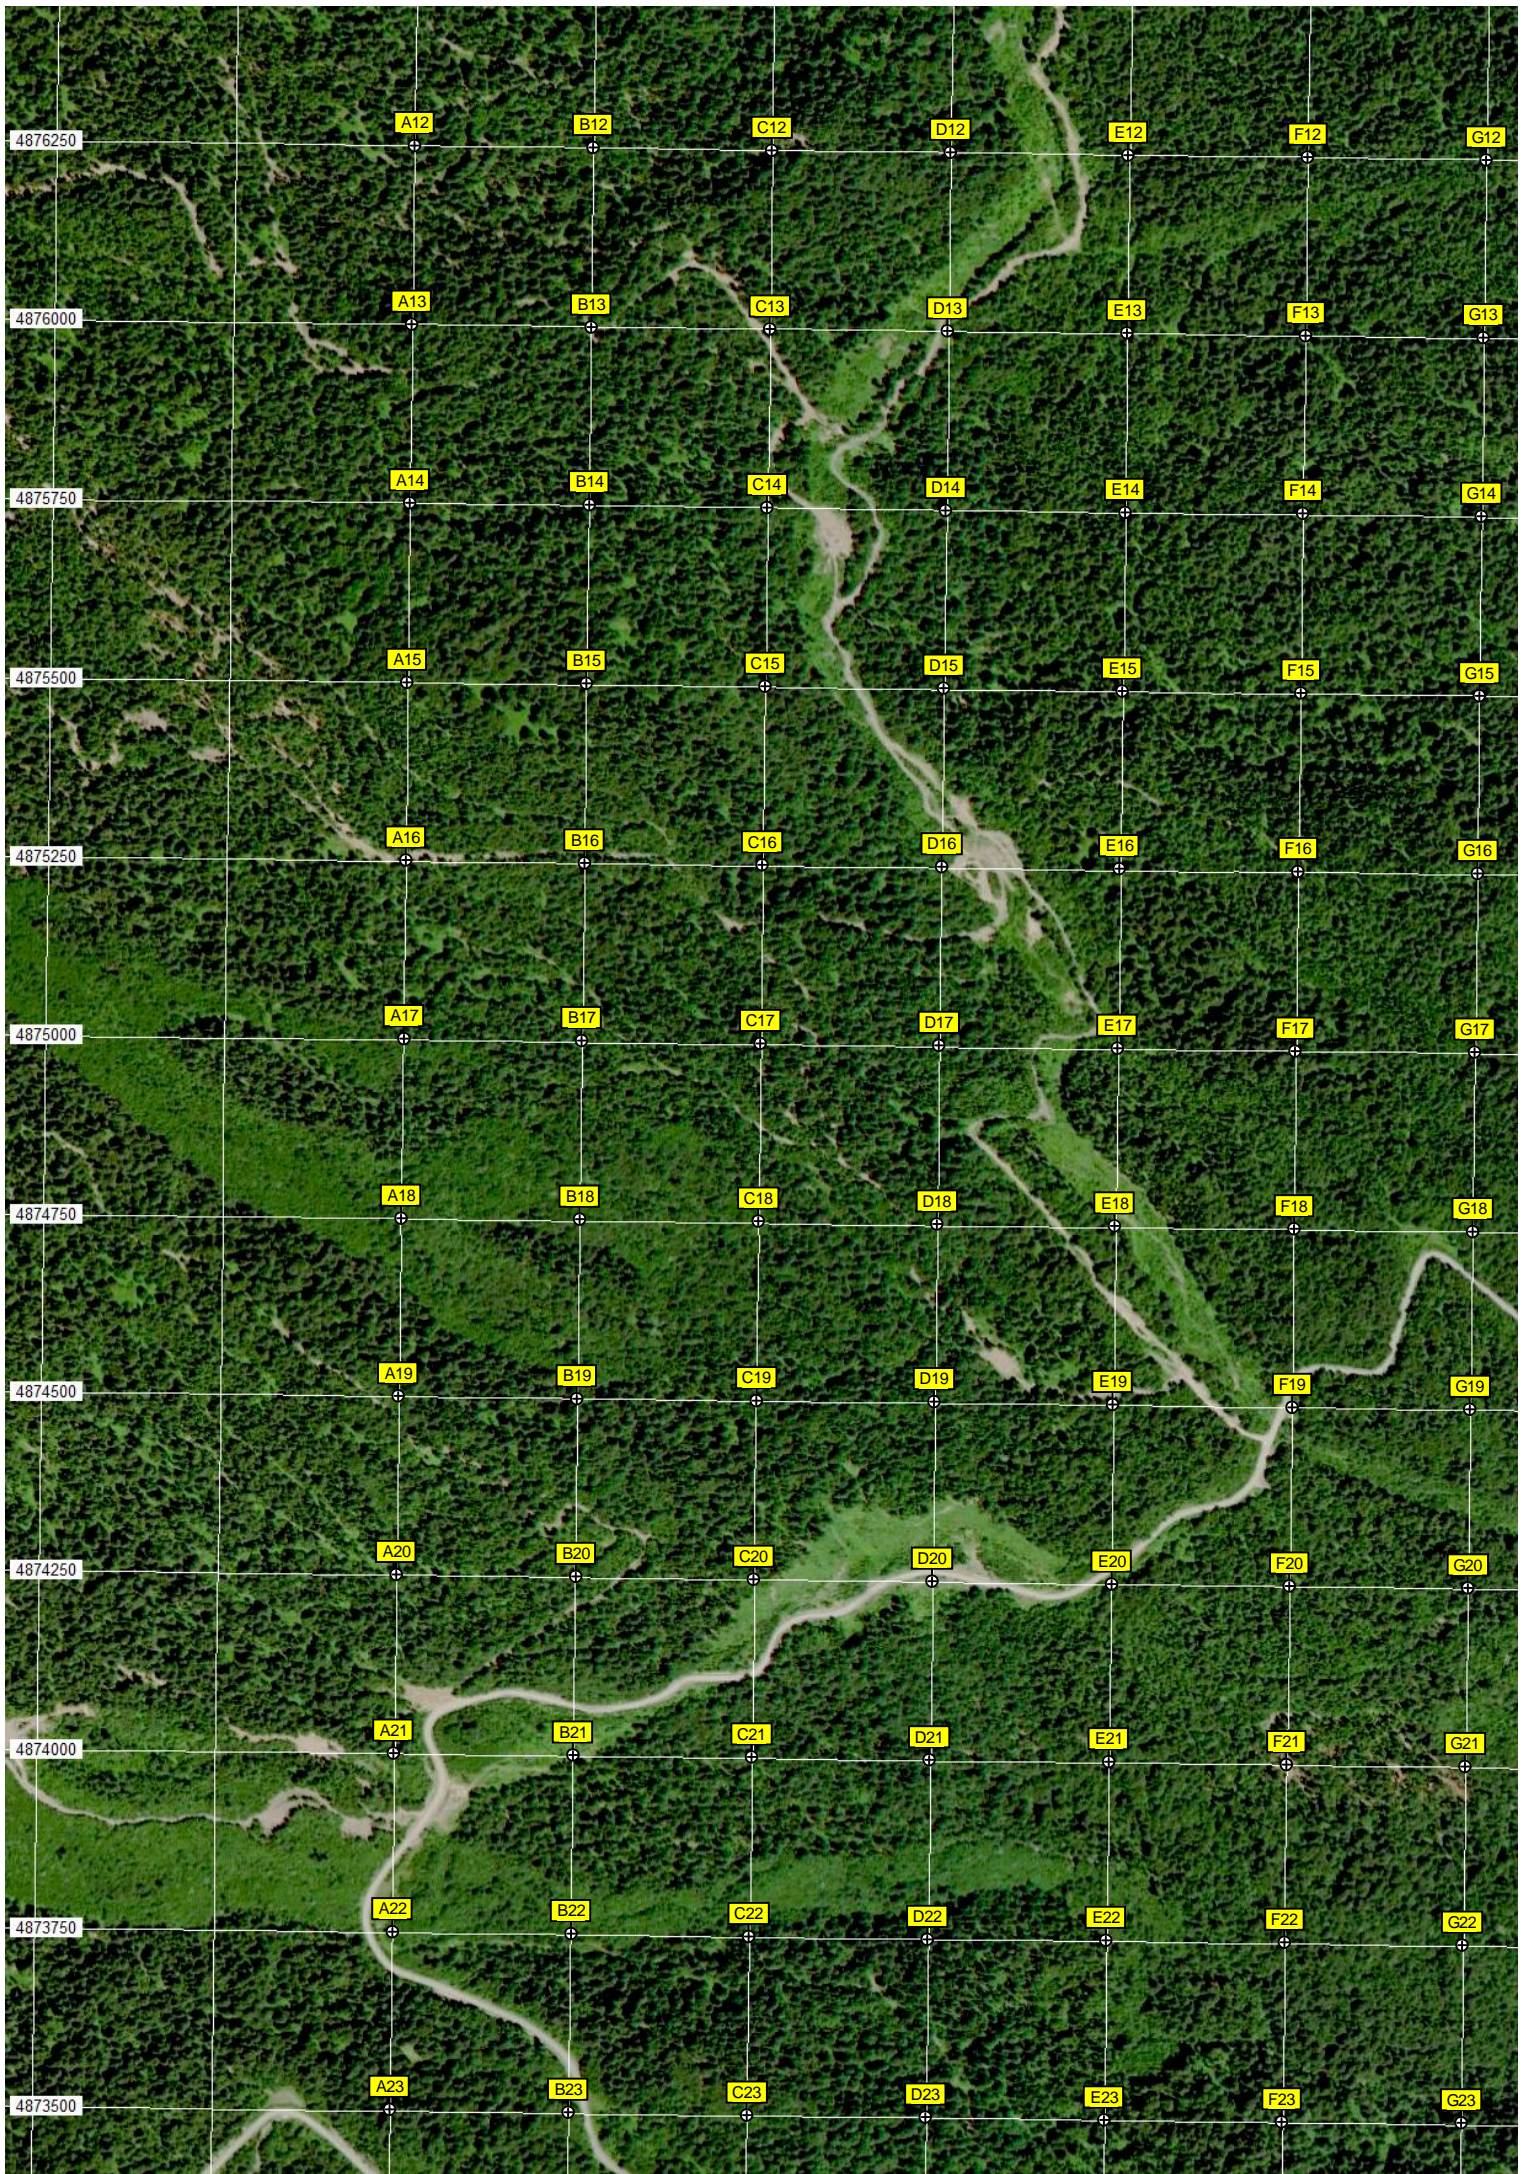

Вершина горы Казацья

Полянка для отдыха

ОХОТНИЧИЙ ДОМ

583750

584000

584250

584500

584750

585000

85250

585500

Хребет Скаженный

585750

586000

586250

586500

586750

587000

587250

587500