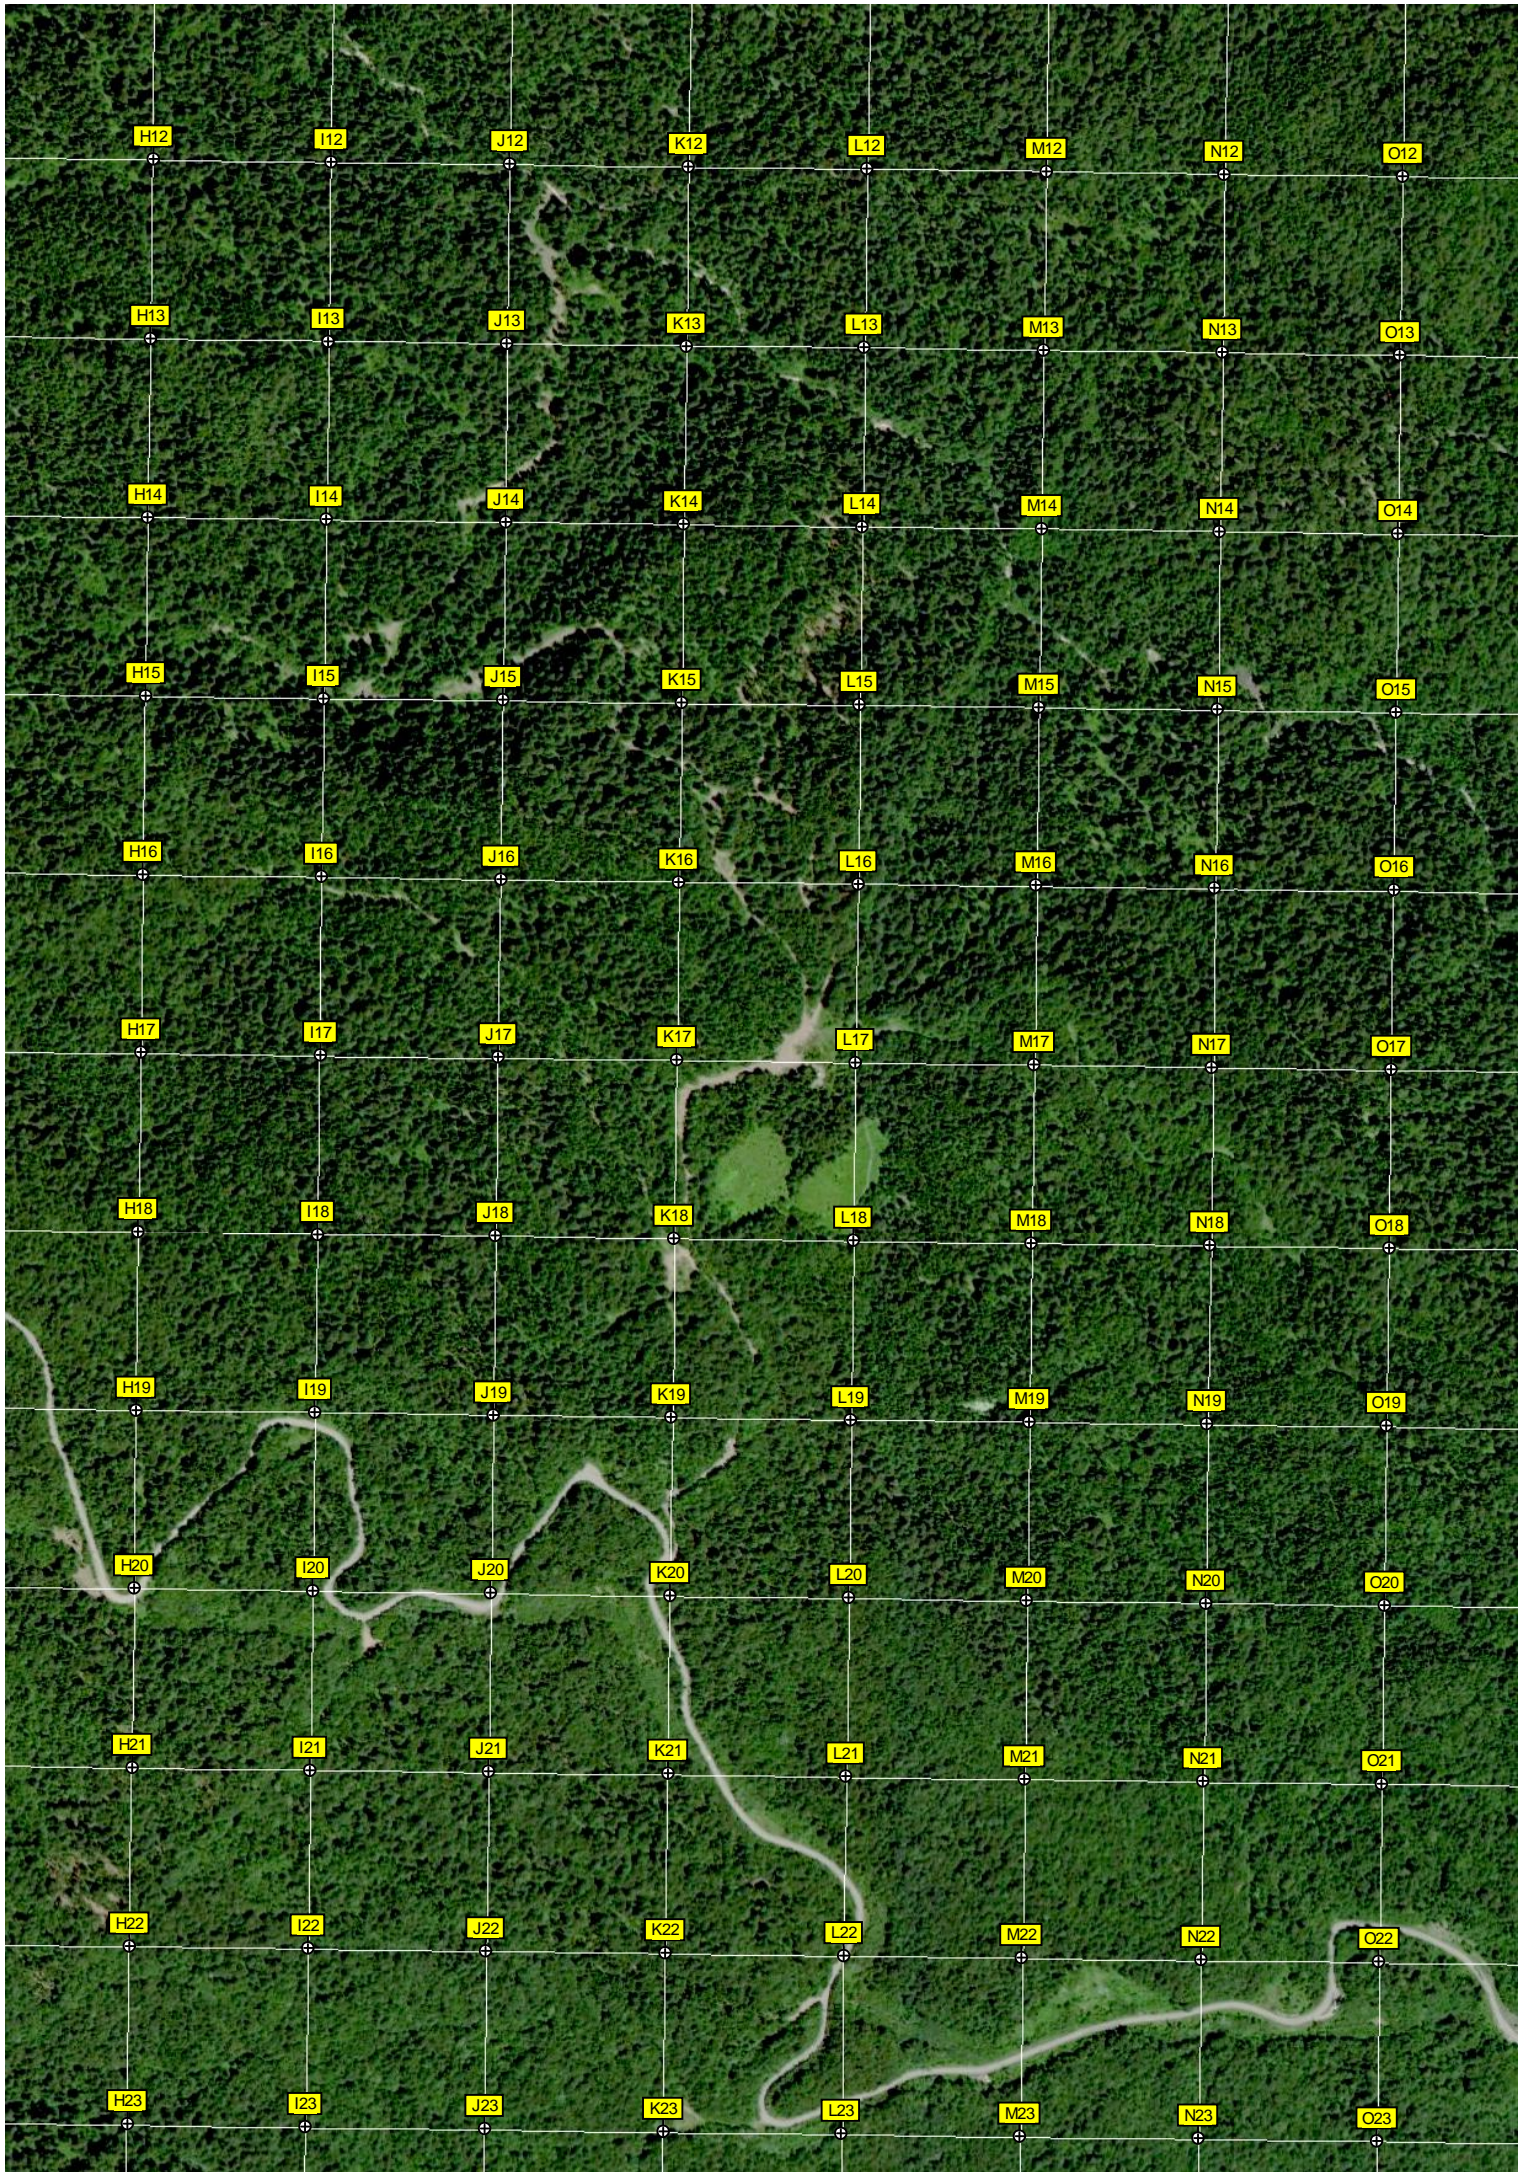

Вершина горы Казацья

Полянка для отдыха

ОХОТНИЧИЙ ДОМ

583750

584000

584250

584500

584750

585000

85250

585500

Хребет Скаженный

585750

586000

586250

586500

586750

587000

587250

587500