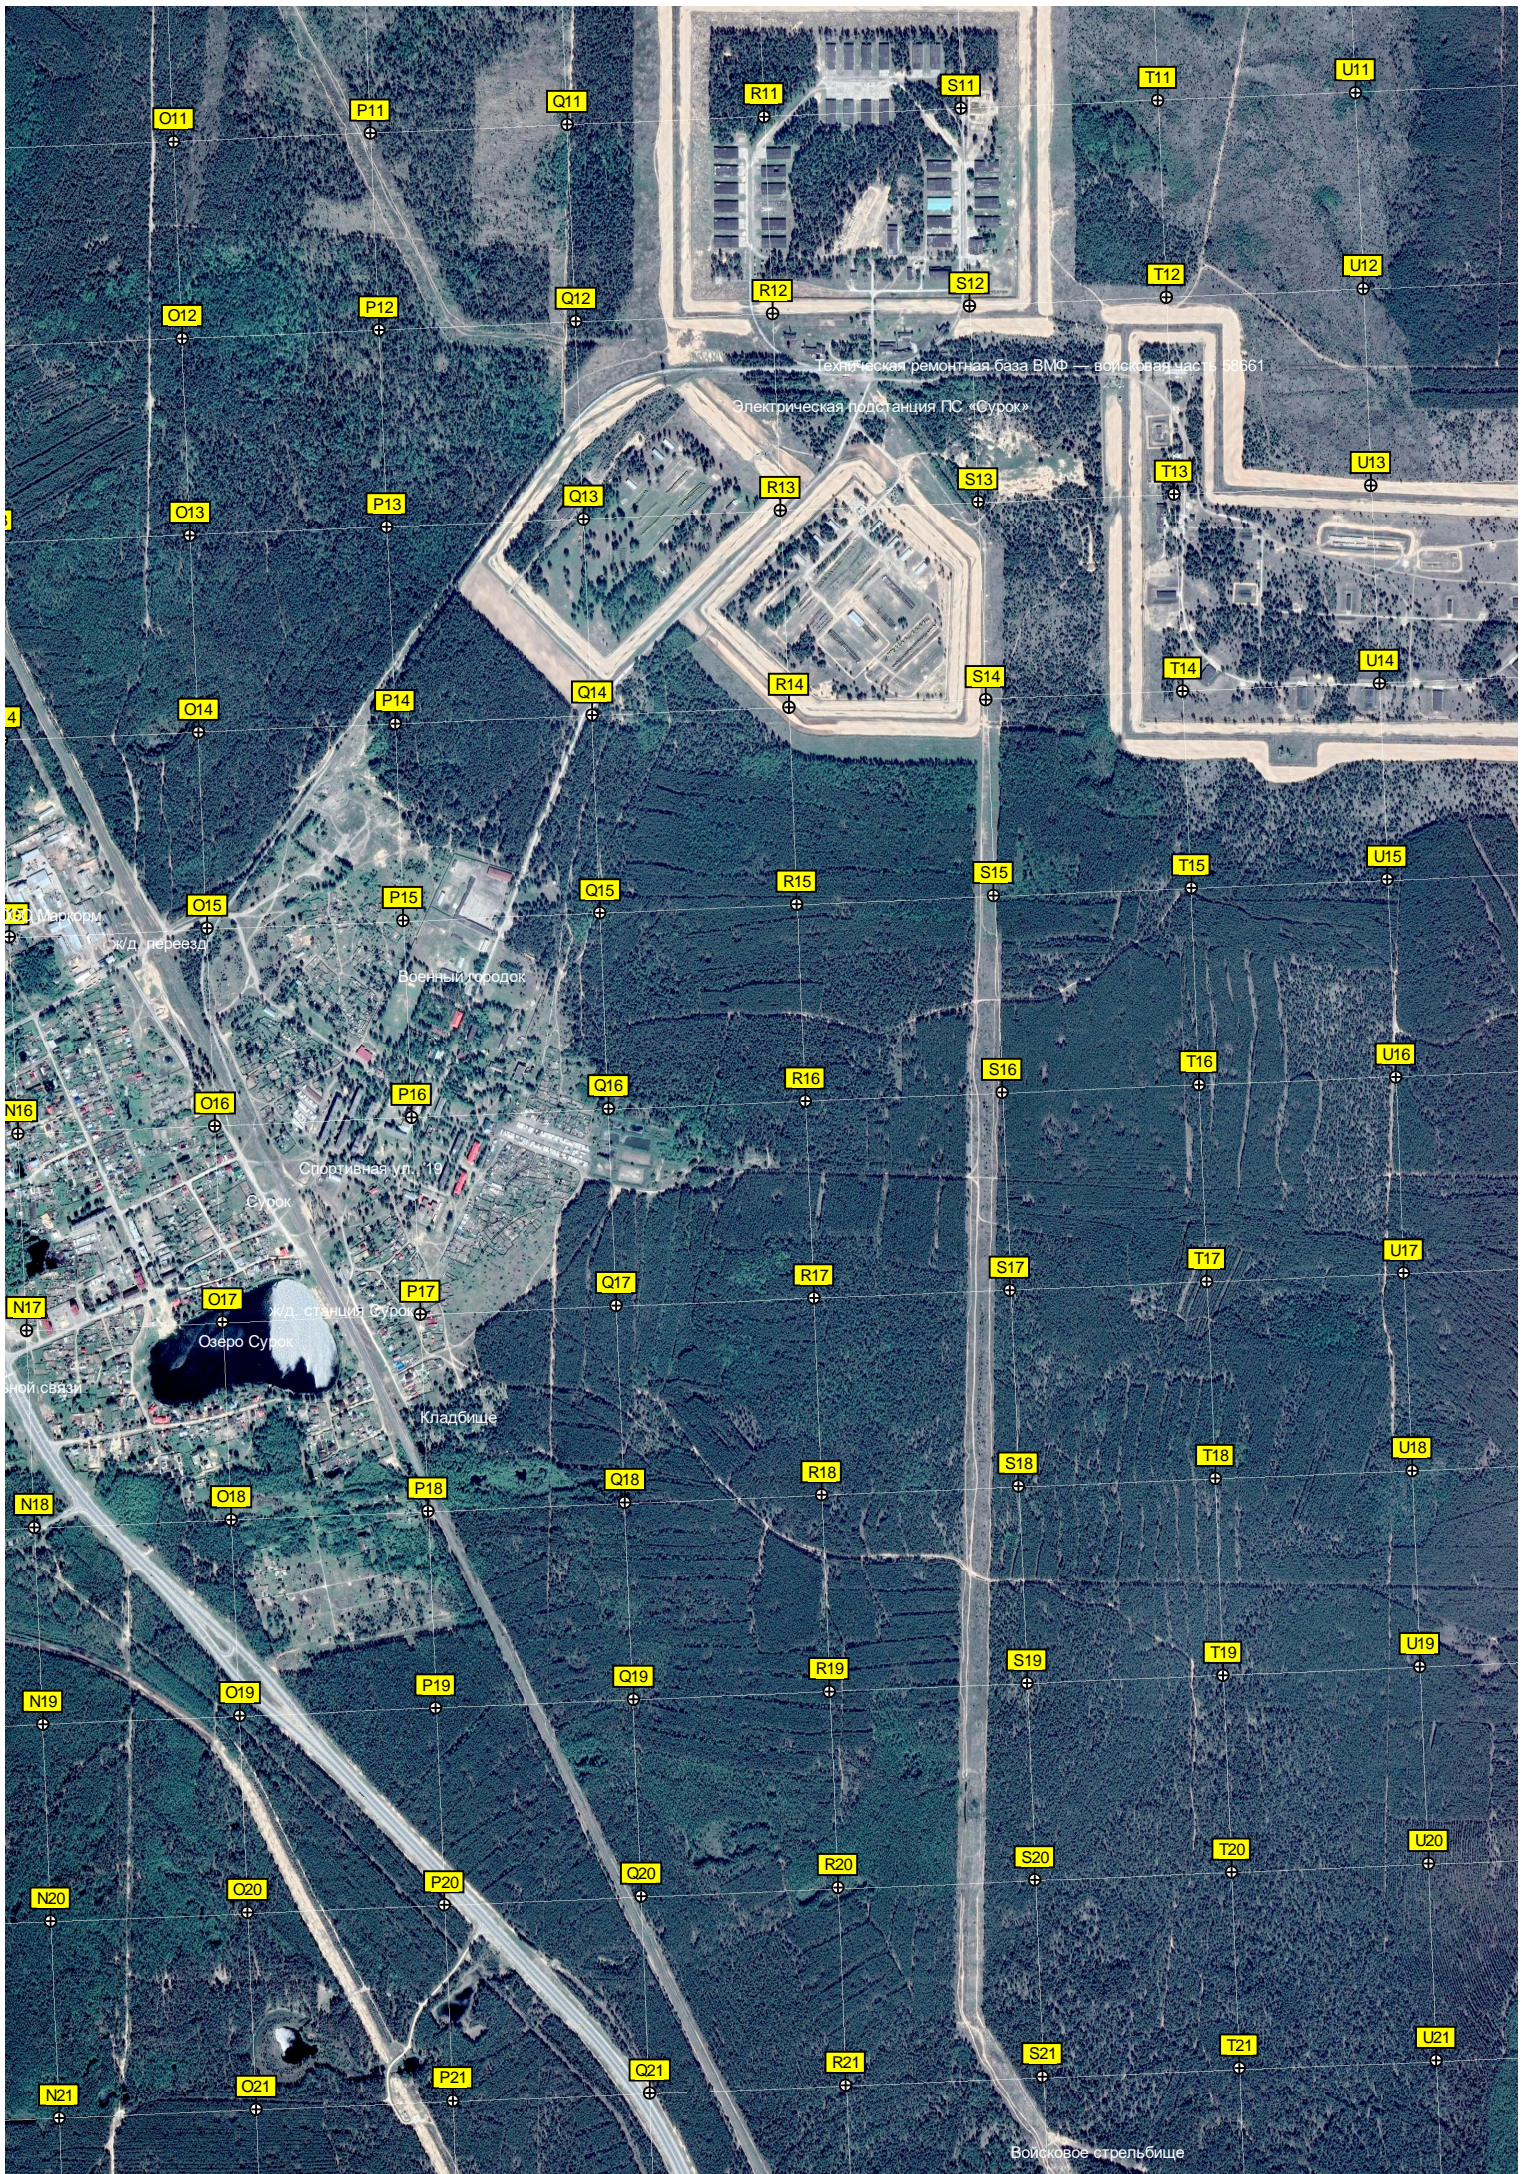

Вышка мобиль

пос. Сурок

Свалка пос. Сурок

авт. мост

Остатковка

Урочище «Красная Горка»

Бассейн  
Детский оздоровительный лагерь «Жемчужина»

Холм

Геологич. карьер

Новый карьер

Скворечниковая Горка

322000

323000

324000

325000

326000