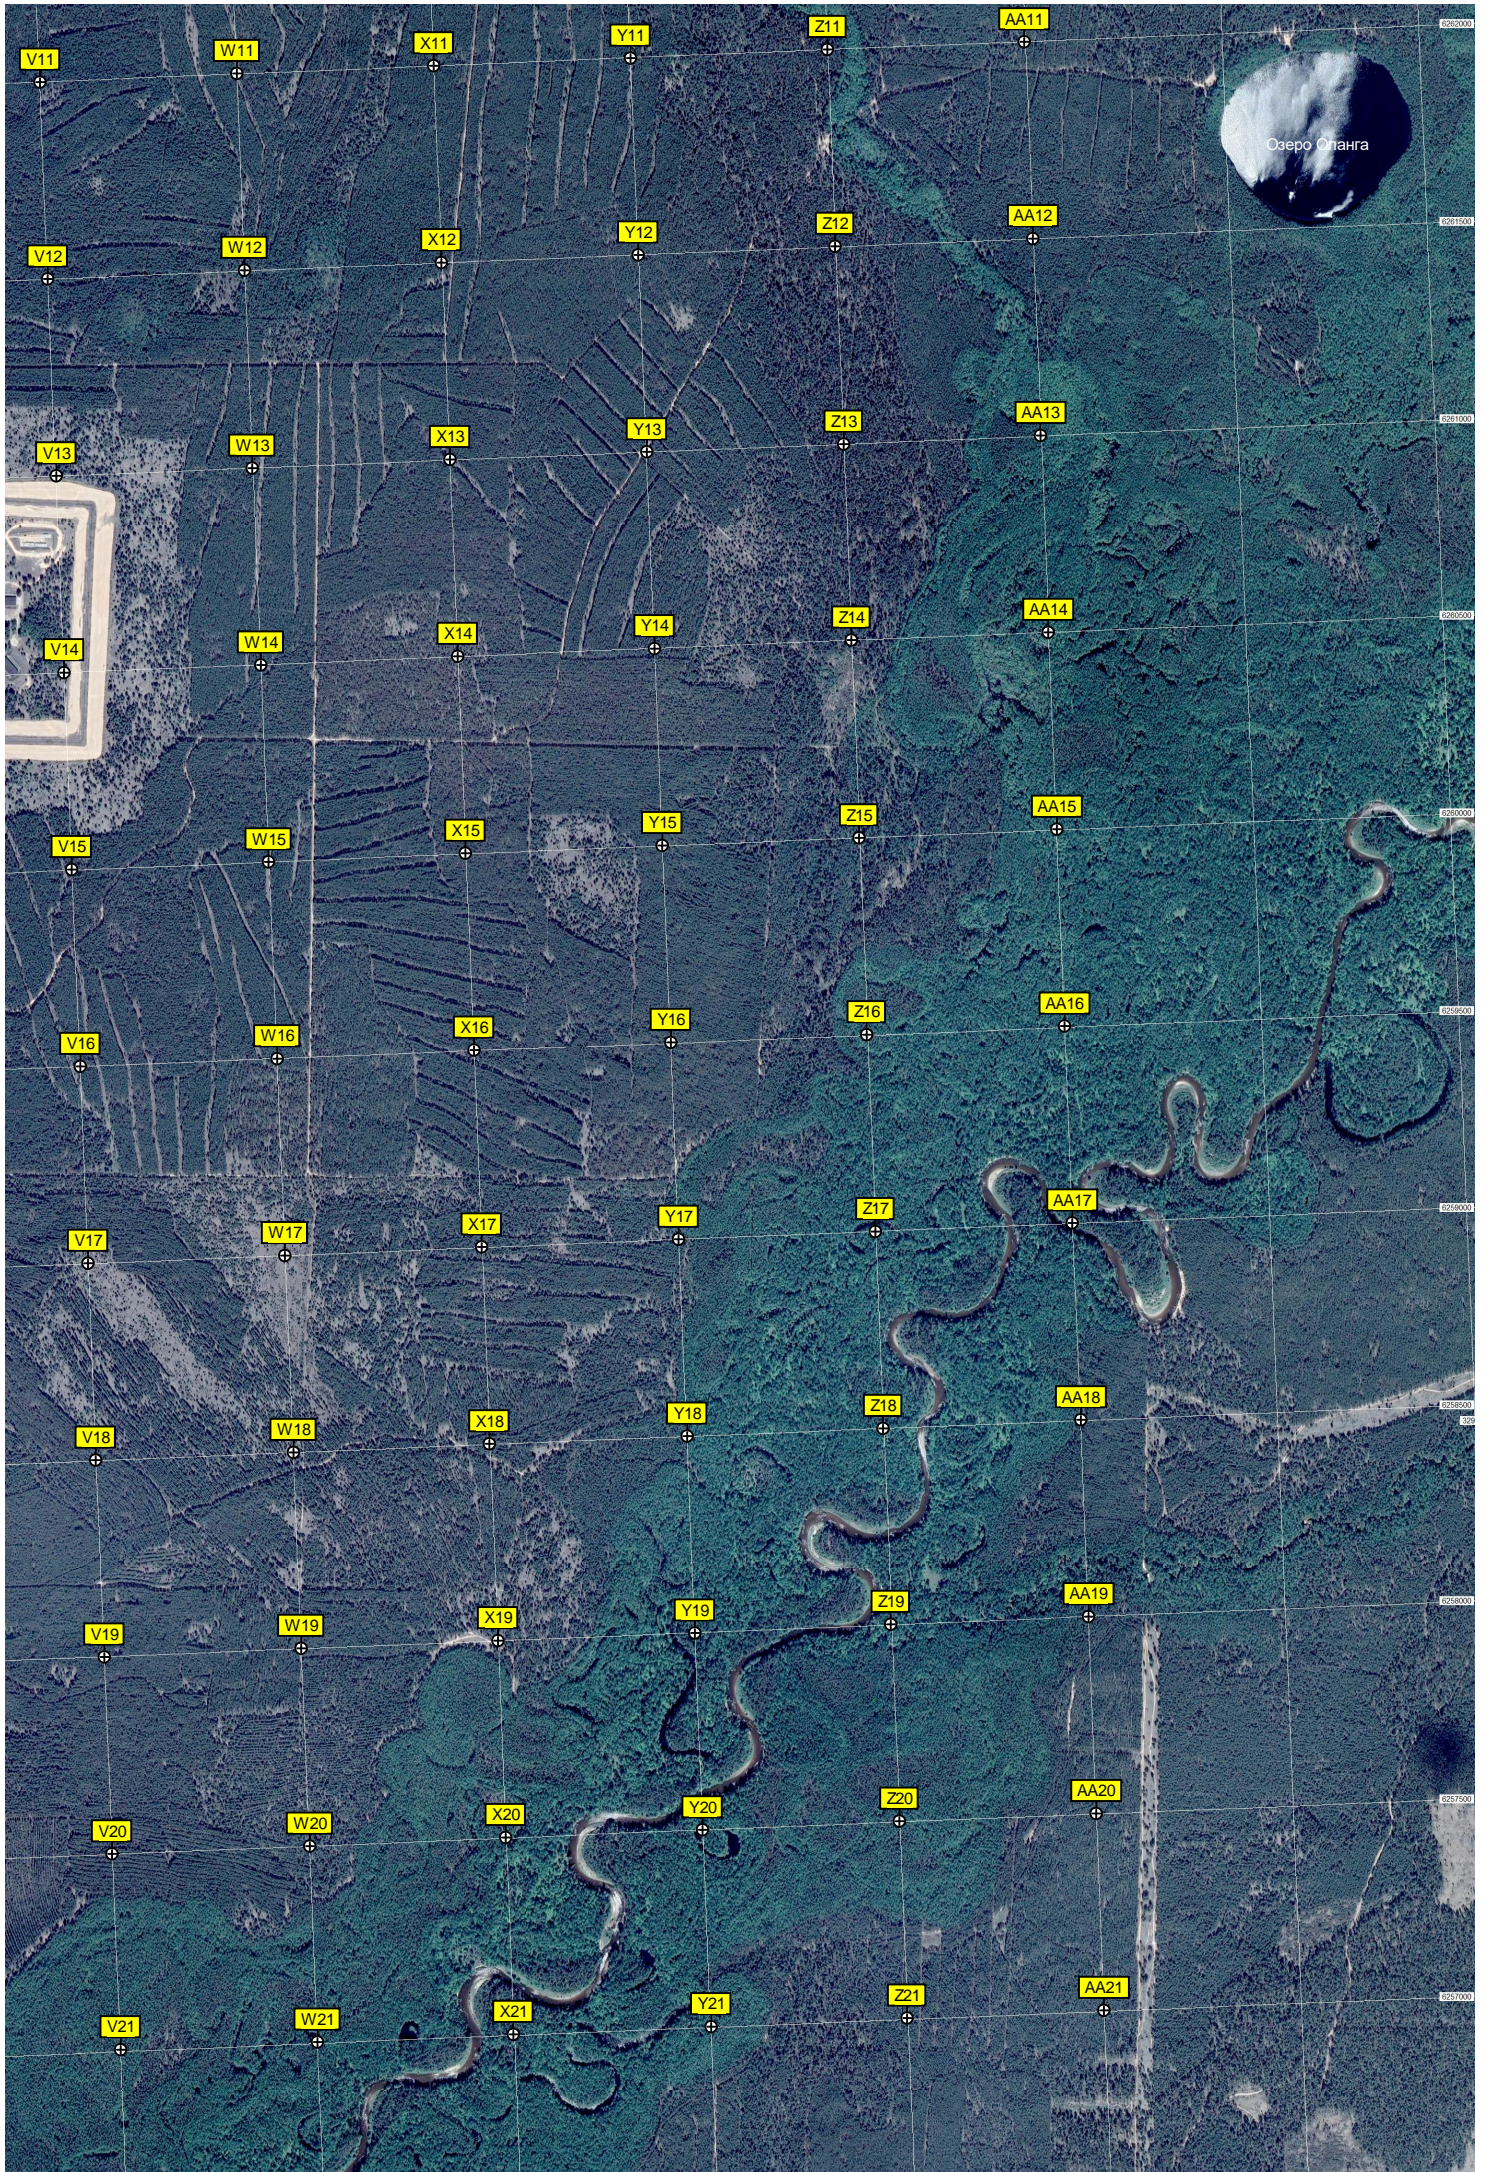

O10

P10

Q10

R10

S10

T10

U10

V10

Вышка мобиль

пос. Сурок

Свалка пос. Сурок

авт. мост

Остатковка

Урочище «Красная Горка»

Бассейн  
Детский оздоровительный лагерь «Жемчужина»

Холм

Геологич. карьер

Новый карьер

Скворечниковая Горка

322000

323000

324000

325000

326000