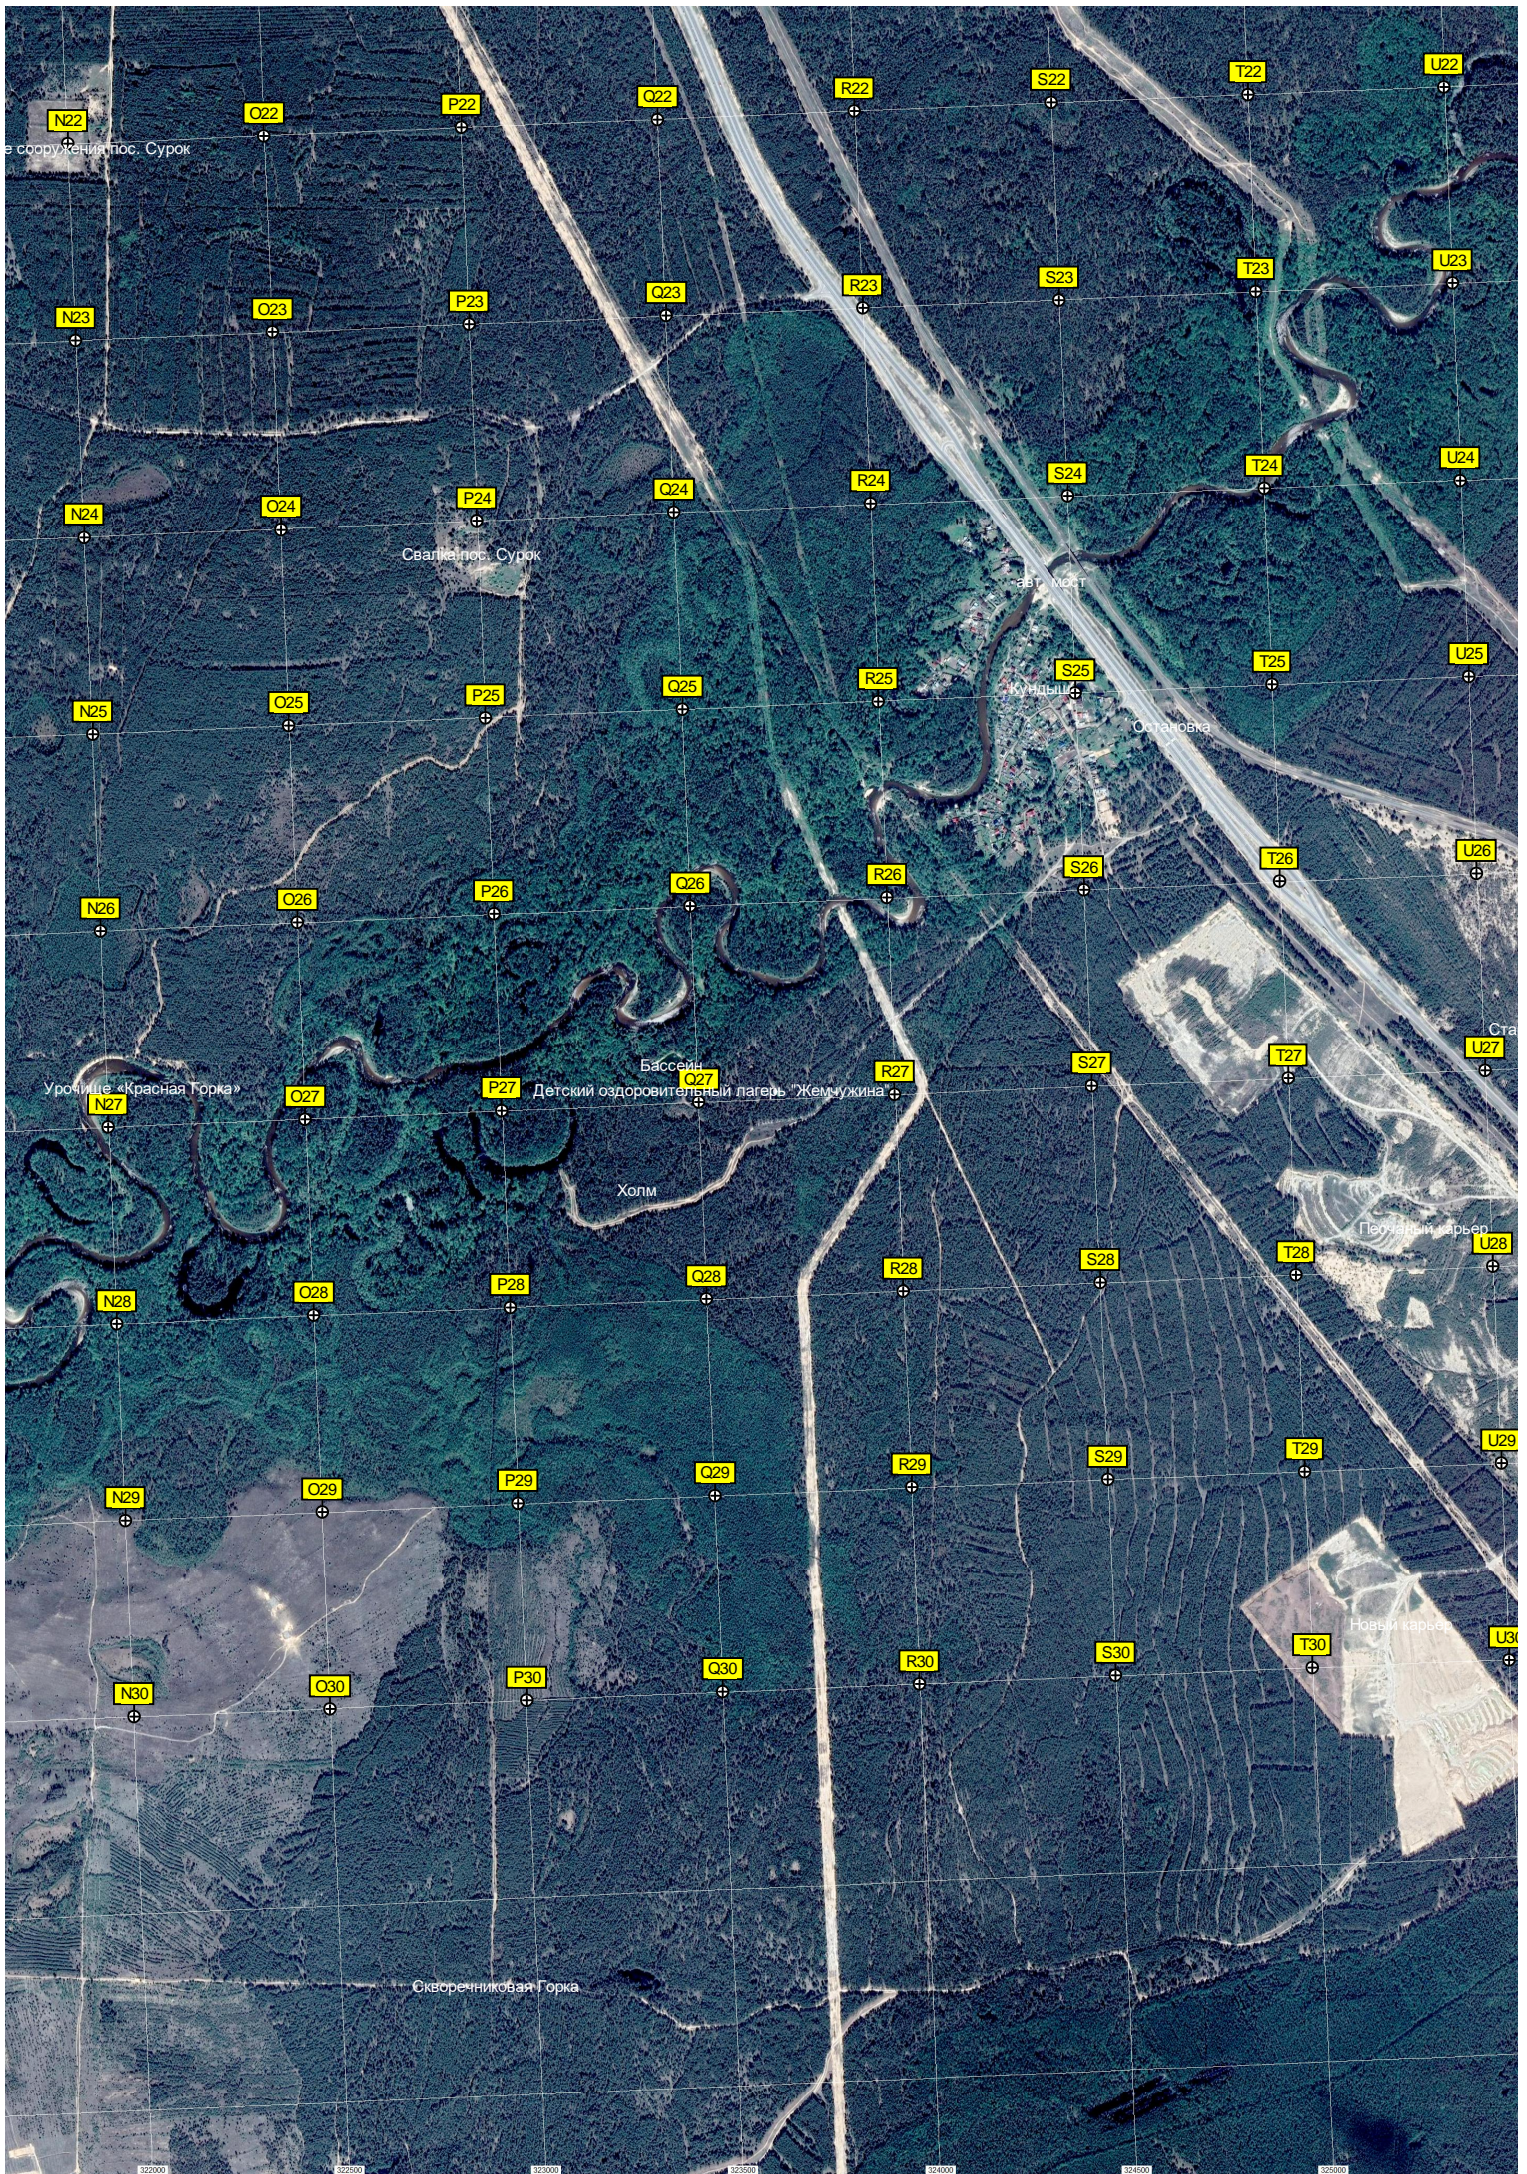

Вышка мобиль

пос. Сурок

Свалка пос. Сурок

авт. мост

Остатковка

Урочище «Красная Горка»

Бассейн  
Детский оздоровительный лагерь «Жемчужина»

Холм

Геологич. карьер

Новый карьер

Скворечниковая Горка

322000

323000

324000

325000

326000