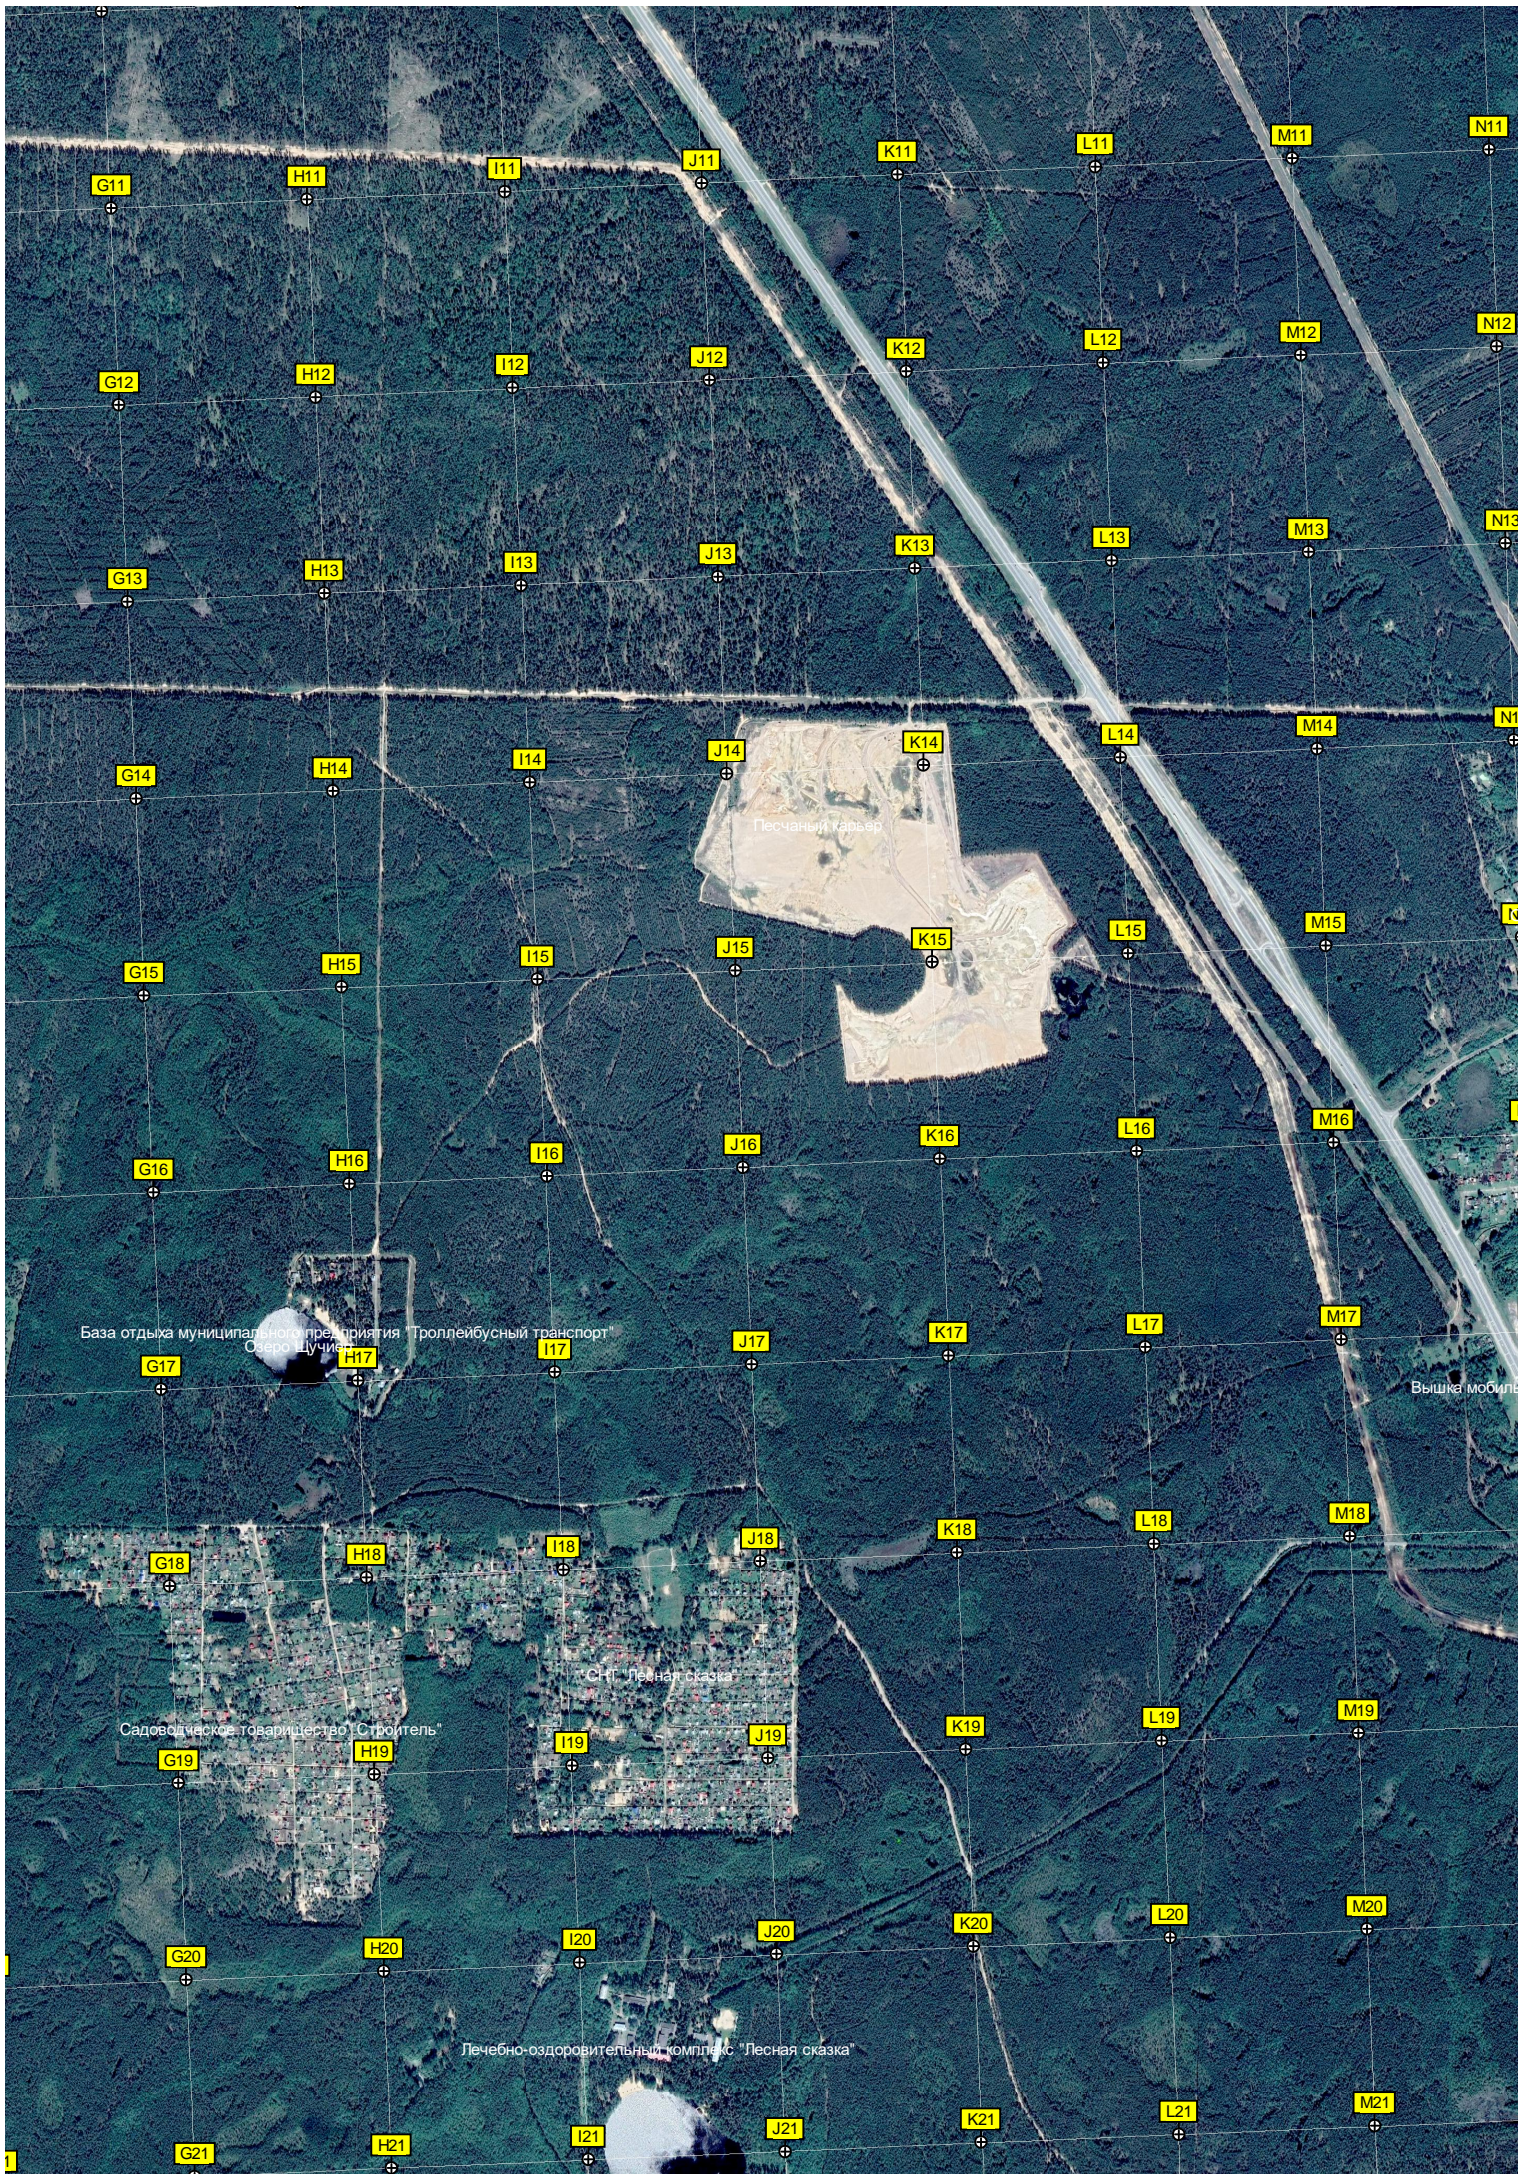

Песчаный карьер

База отдыха муниципального предприятия "Троллейбусный транспорт" Озеро Щучье

СНТ "Лесная сказка"

Садоводческое товарищество "Строитель"

Лечебно-оздоровительный комплекс "Лесная сказка"

Вышка мобиль