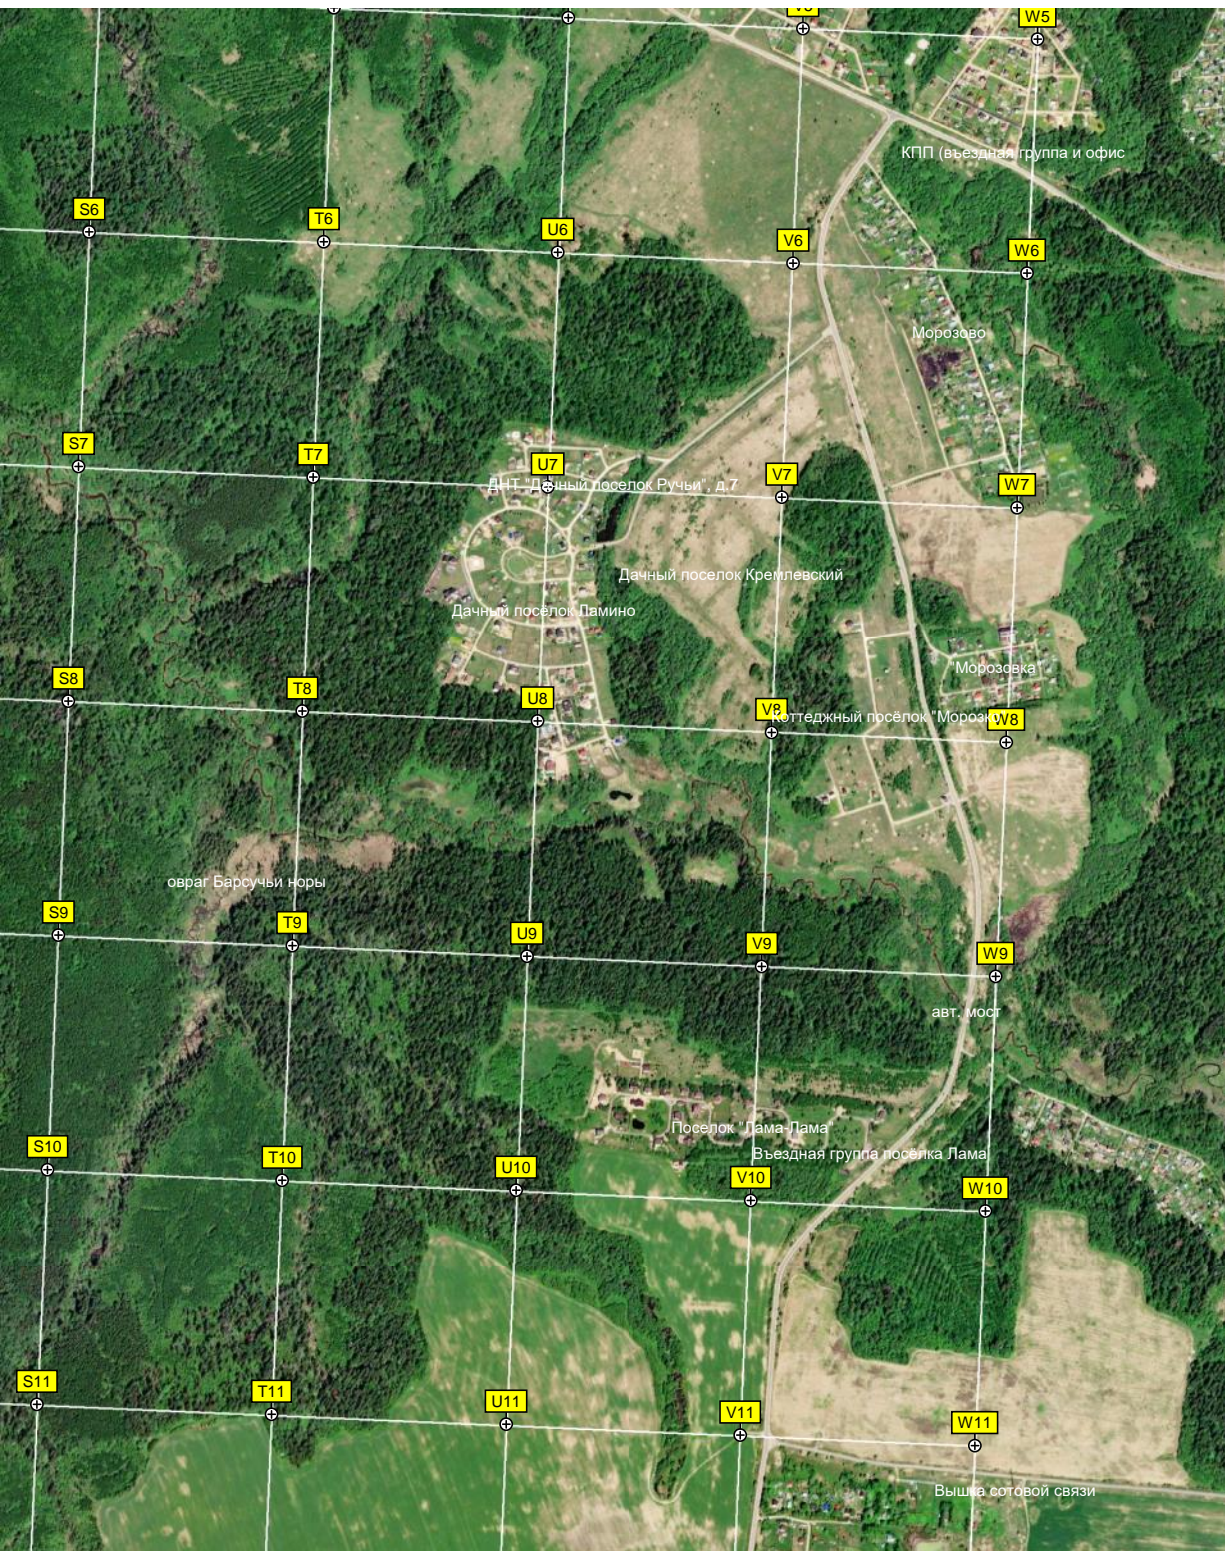

вший песчаный карьер

Пруд

Заброшенный сельско-

путепроводы ж/д. путепровод

ост. «Большое Никольское»

J2

K2

L2

Кладбище

Дубосеково, Николо-Знаменский Скит

Очистные сооружения

Мост через реку Лама

Канавы

Дачная ул., 33  
Дачная ул., 26

Пруд

СНТ «Мечта»

дер. Васильевское, 16

пруд с плотиной брблов

СНТ «Рыбник»

футбольное поле в лесу

лес

Юрьево

СНТ «Времена года»

Пруд Старая плотина

Немецкое захоронение

Перспектива

Салсан

Салегино

Бобровая плотина

СНТ "Бережки", участок 5

СНТ "Бережки"

Нагульные рыболовные пруды