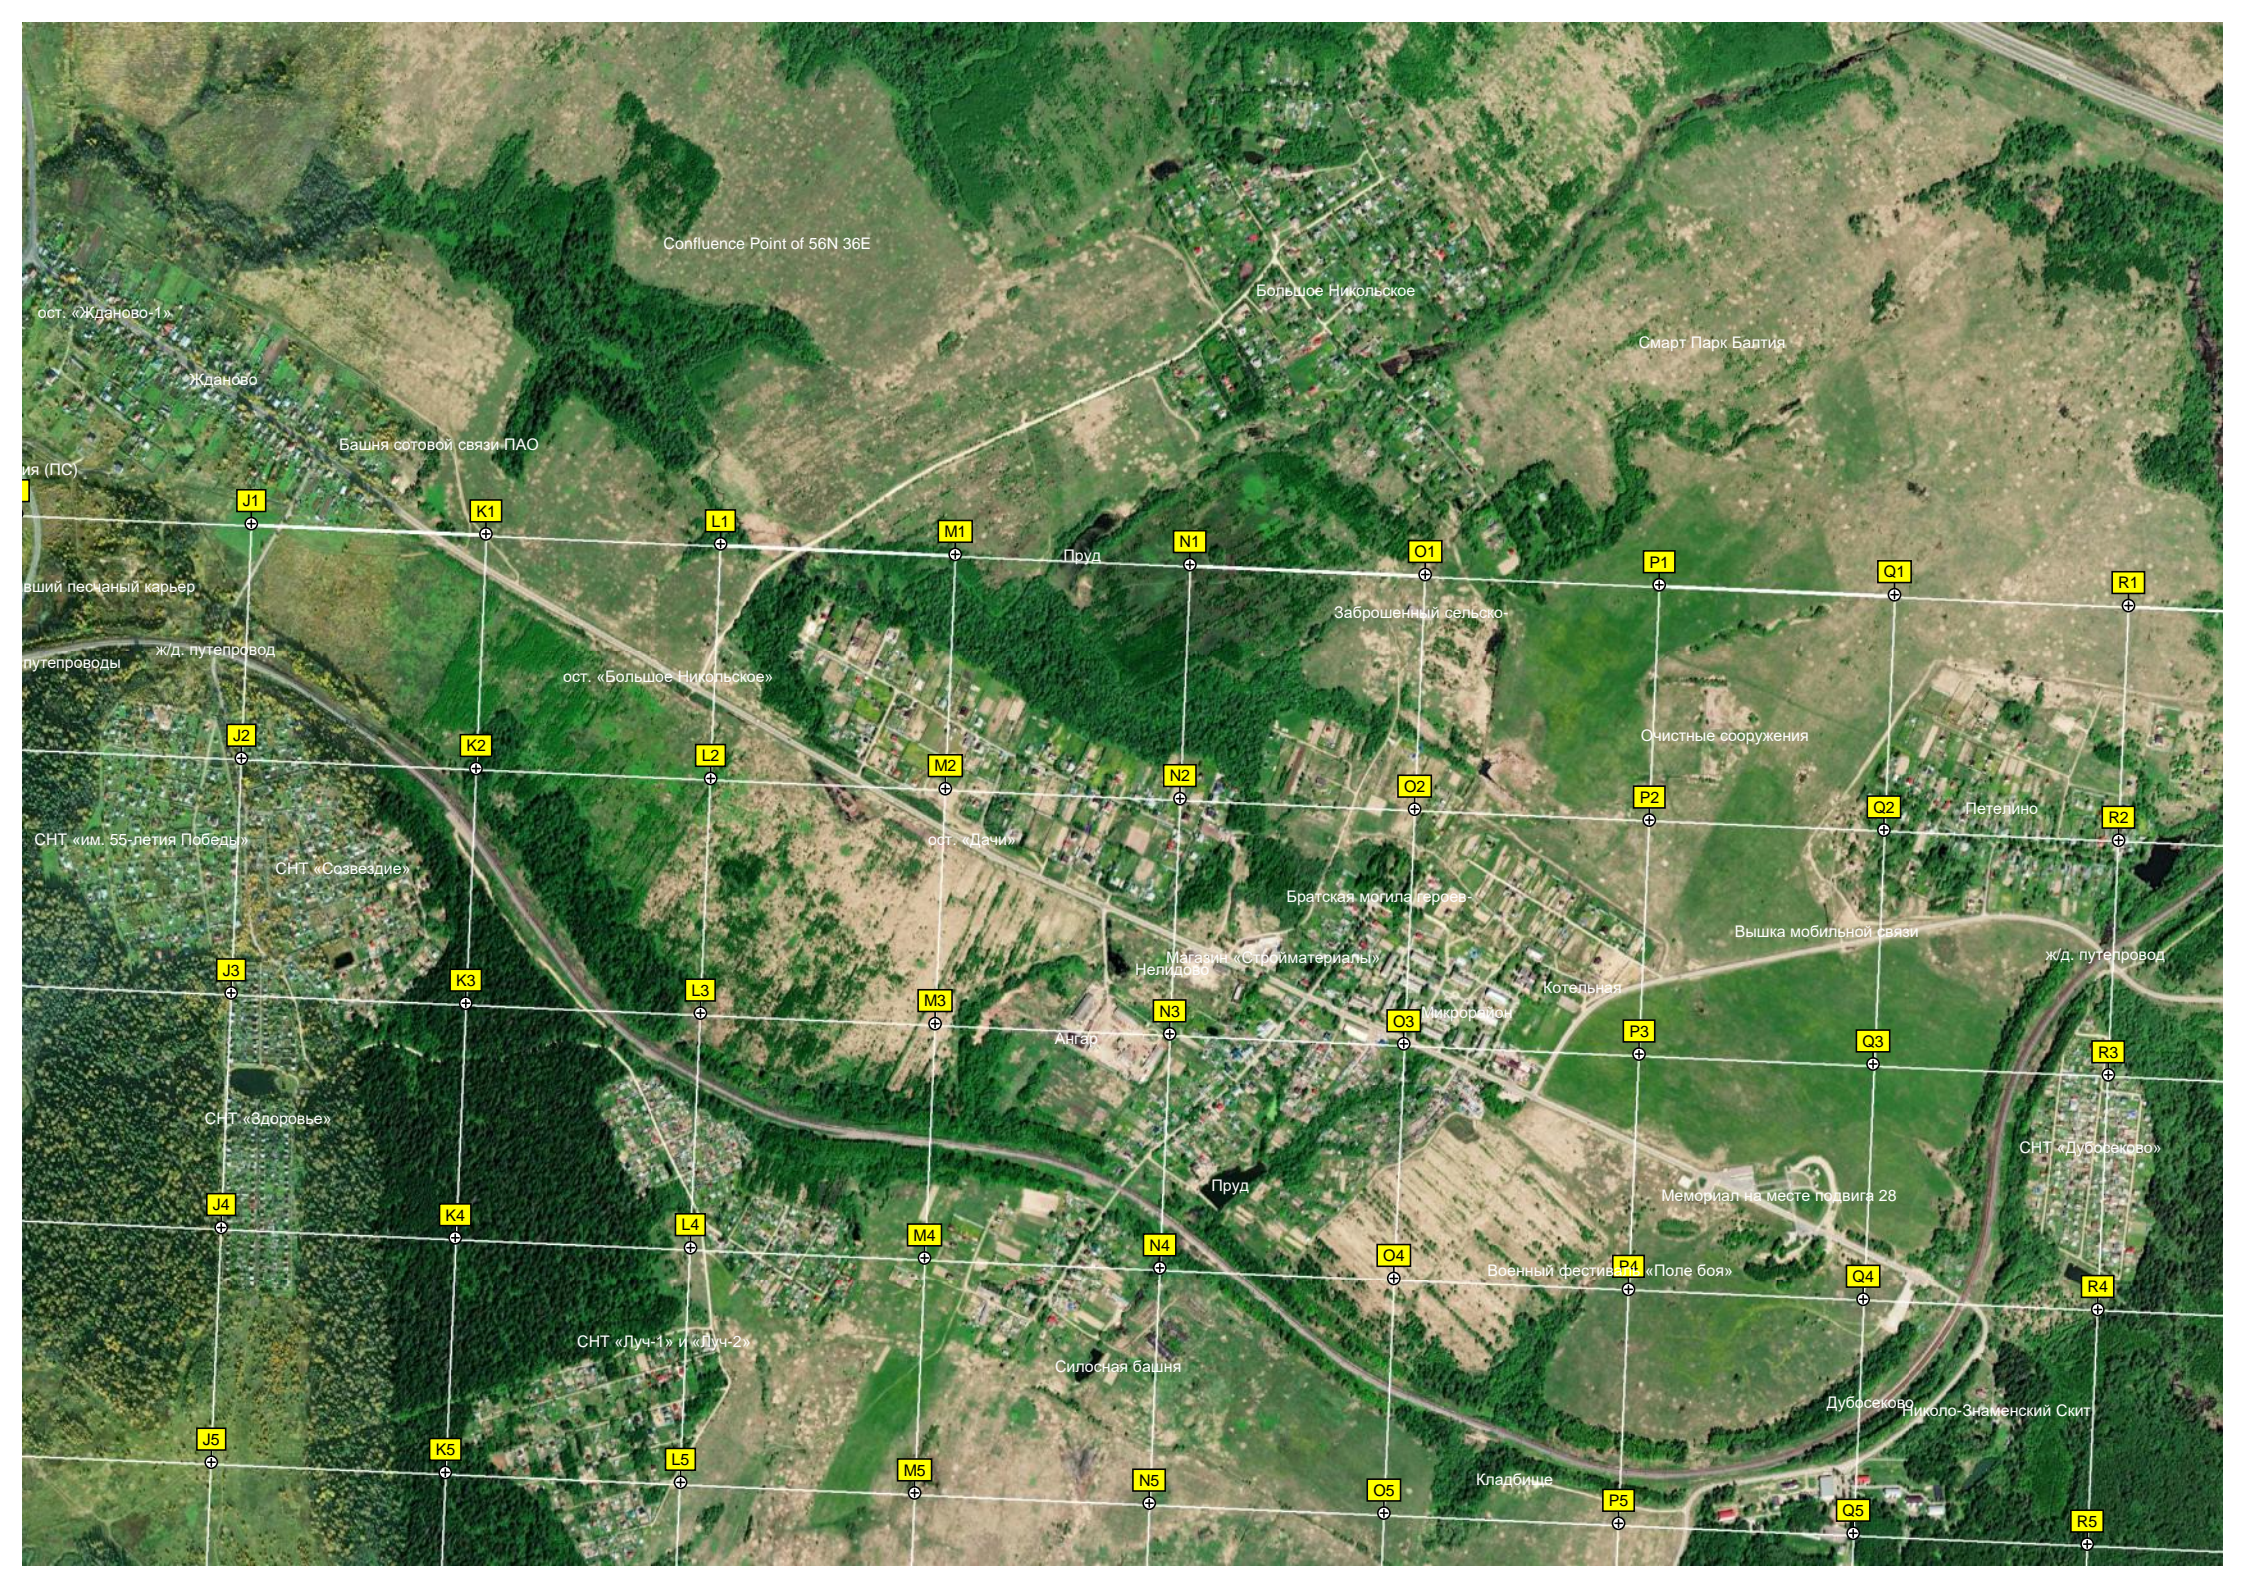

Водопропускная труба

ОАО «Волоколамский агропромснаб»

Волоколамская нефтебаза - ОАО

Привокзальное кладбище

Бывший Волоколамский завод

Штрафотоянка

Железнодорожные пути

СНТ «Радуга-1»

Пруд «Плотина»

СНТ «Зелёная Роща»

Новопетровское

СНТ «Уют»

СНТ «Центр»

Бывший глиняный карьер

СНТ «Зелёная Роща»

Заросший глиняный карьер

Confluence Point of 56N 36E

ост. «Жданово-1»

Большое Никольское

Смарт Парк Балтия

Жданово

Башня сотовой связи ПАО

J1

K1

вший песчаный карьер

Пруд

Заброшенный сельско-

путепроводы ж/д. путепровод

ост. «Большое Никольское»

J2

K2

L2