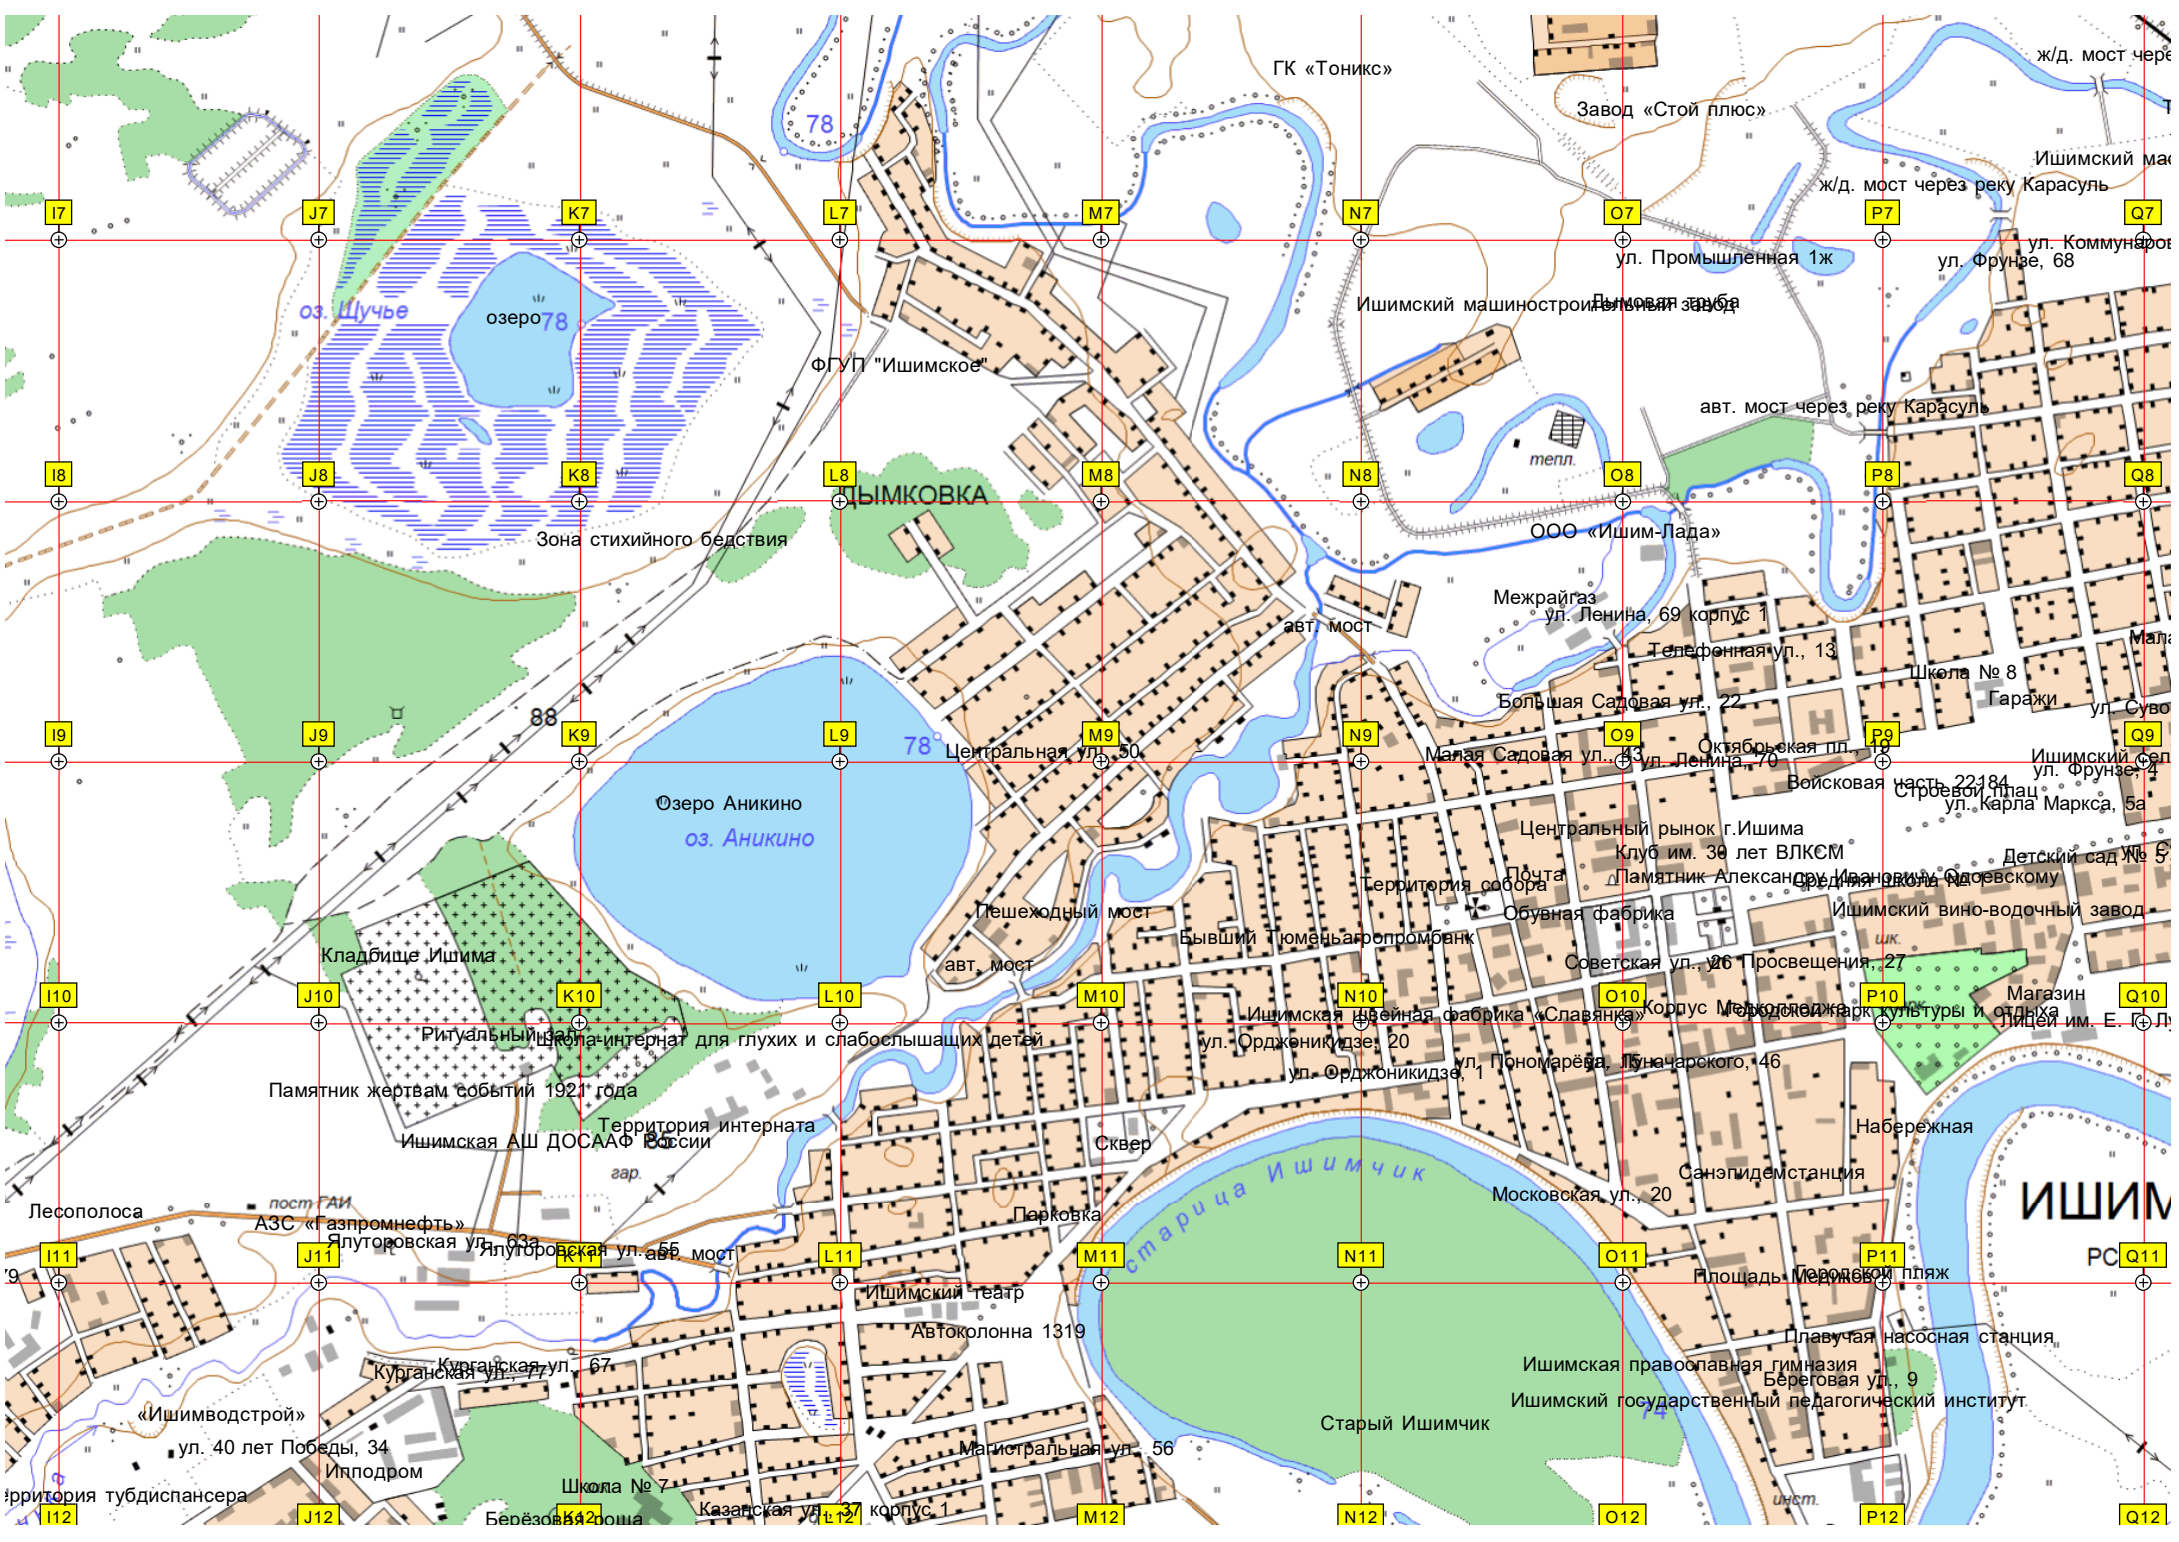

оз. Шучье

озеро 78

ФГУП "Ишимское"

ДЫМКОВКА

Зона стихийного бедствия

Озеро Аникино

оз. Аникино

Центральная ул., 30

Кладбище Ишима

Ритуальный ЦДОА-интернат для глухих и слабослышащих детей

Памятник жертвам событий 1921 года

Ишимская АШ ДОСААФ России

Лесополоса

АЗС «Газпромнефть»

Луготоровская ул., 63а

Луготоровская ул., 65б

Ишимский театр

Автоколонна 1319

Курганская ул., 67

«Ишимводстрой»

ул. 40 лет Победы, 34

Ипподром

Школа № 7

Берёзовая ул.

Казанская ул., 37 корпус 1

Магистральная ул., 56

Старый Ишимчик

Ишимская православная гимназия
Береговая ул., 9

Ишимский государственный педагогический институт

ГК «Тоникс»

Завод «Стой плюс»

Ишимский машиностроительный завод

тепл.

ООО «Ишим-Лада»

Межрайгаз

ул. Ленина, 69 корпус 1

Телефонная ул., 13

Большая Садовая ул., 22

Малая Садовая ул., 43

Октябрьская пл., 19

Войсковая часть 22184

Строевой плац ул. Карла Маркса, ба

Центральный рынок г.Ишима

Клуб им. 30 лет ВЛКСМ

Памятник Александру Ивановичу Одоевскому

Территория собора

Обувная фабрика

Советская ул., 26 Просвещения, 27

Бывший Тюменьагропромбанк

Ишимская швейная фабрика «Славянка»

ул. Орджоникидзе, 20

ул. Орджоникидзе, 1

Корпус Мецлободжар культуры и спорта

ул. Пономарева, Луначарского, 46

Ишимский вино-водочный завод

Ишимский сеп

ул. Фрунзе, 4

Детский сад № 5

Магазин

Ишимский сеп

ул. Фрунзе, 4

Площадь Металлов

Медовый пляж

Плавучая насосная станция

Береговая ул., 9

инст.

ИШИМ

РС Q11

J7

K7

L7

M7

N7

O7

P7

Q7

J8

K8

L8

M8

N8

O8

P8

Q8

J9

K9

L9

M9

N9

O9

P9

Q9

J10

K10

L10

M10

N10

O10

P10

Q10

J11

K11

L11

M11

N11

O11

P11

Q11

J12

K12

L12

M12

N12

O12

P12

Q12