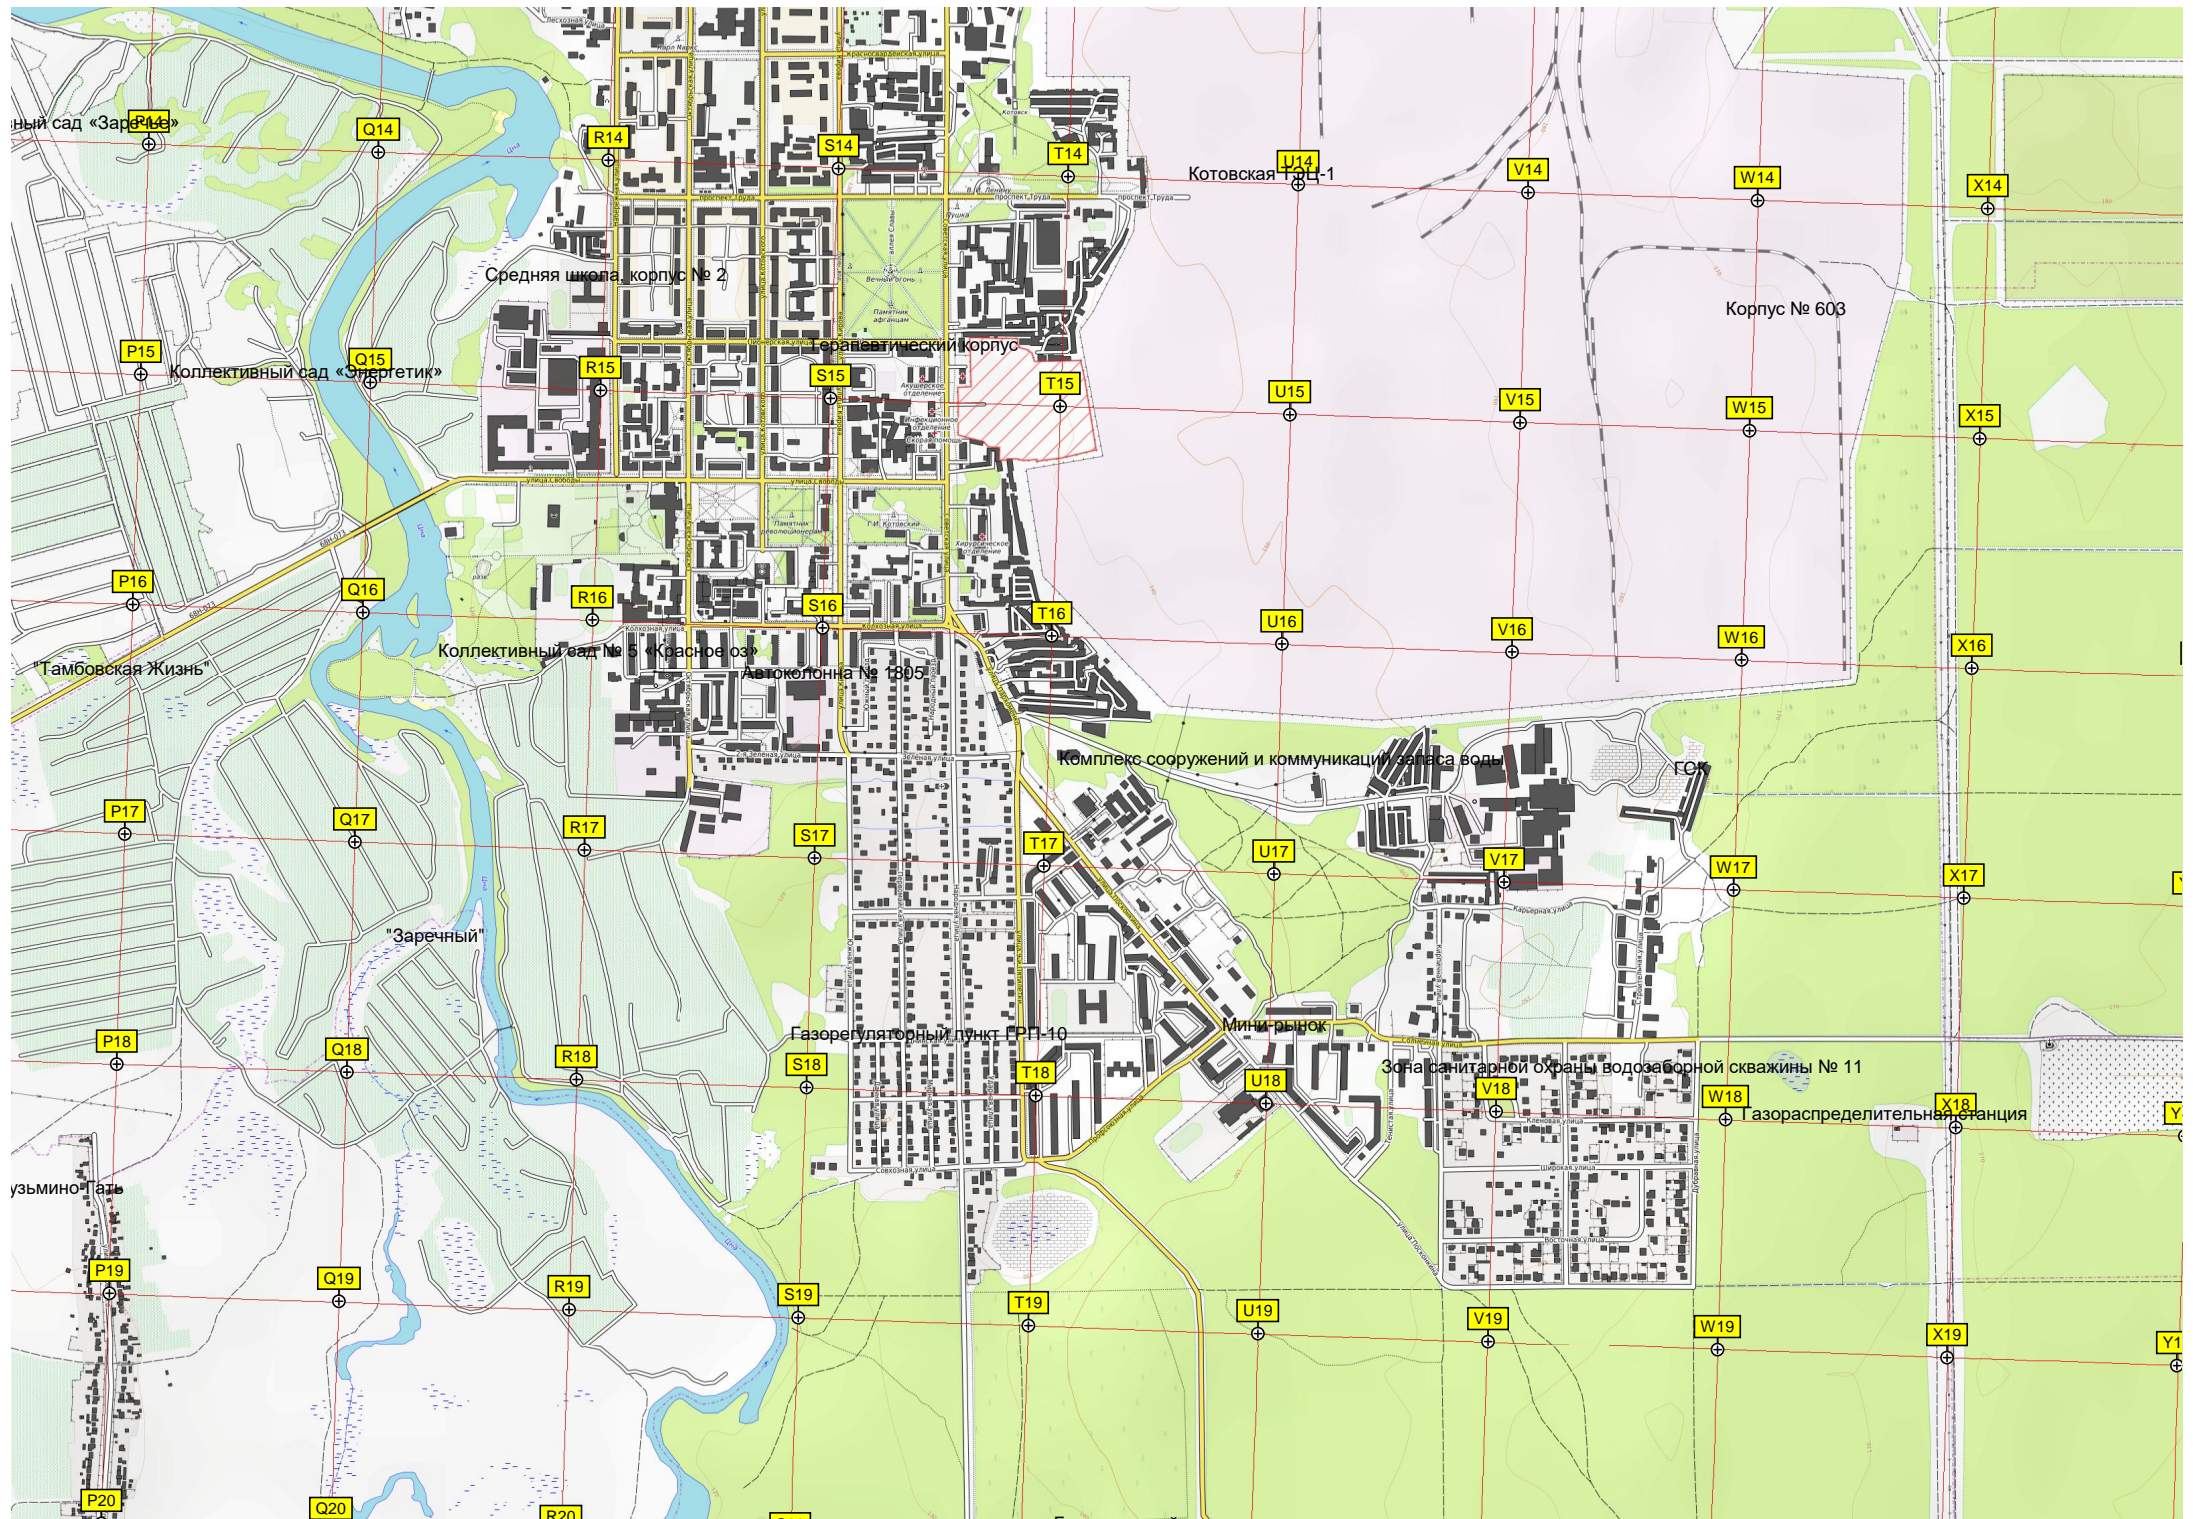

Калинин

СНТ «Орбита» Коллектив

СНТ «Водолей»

"Радуга"

СНТ «Калининчи-4»

СНТ «Калининчи»

СНТ «Строитель»

АГЭС

Автомобильный мост

Стоянка большегрузных автомобилей

663000 664000 664500 665000 665500 666000 666500 667000 667500

СНТ «Лесная поляна-1»

подъём (спуск) Саровников

668000 669000 670000 671000 672000 673000