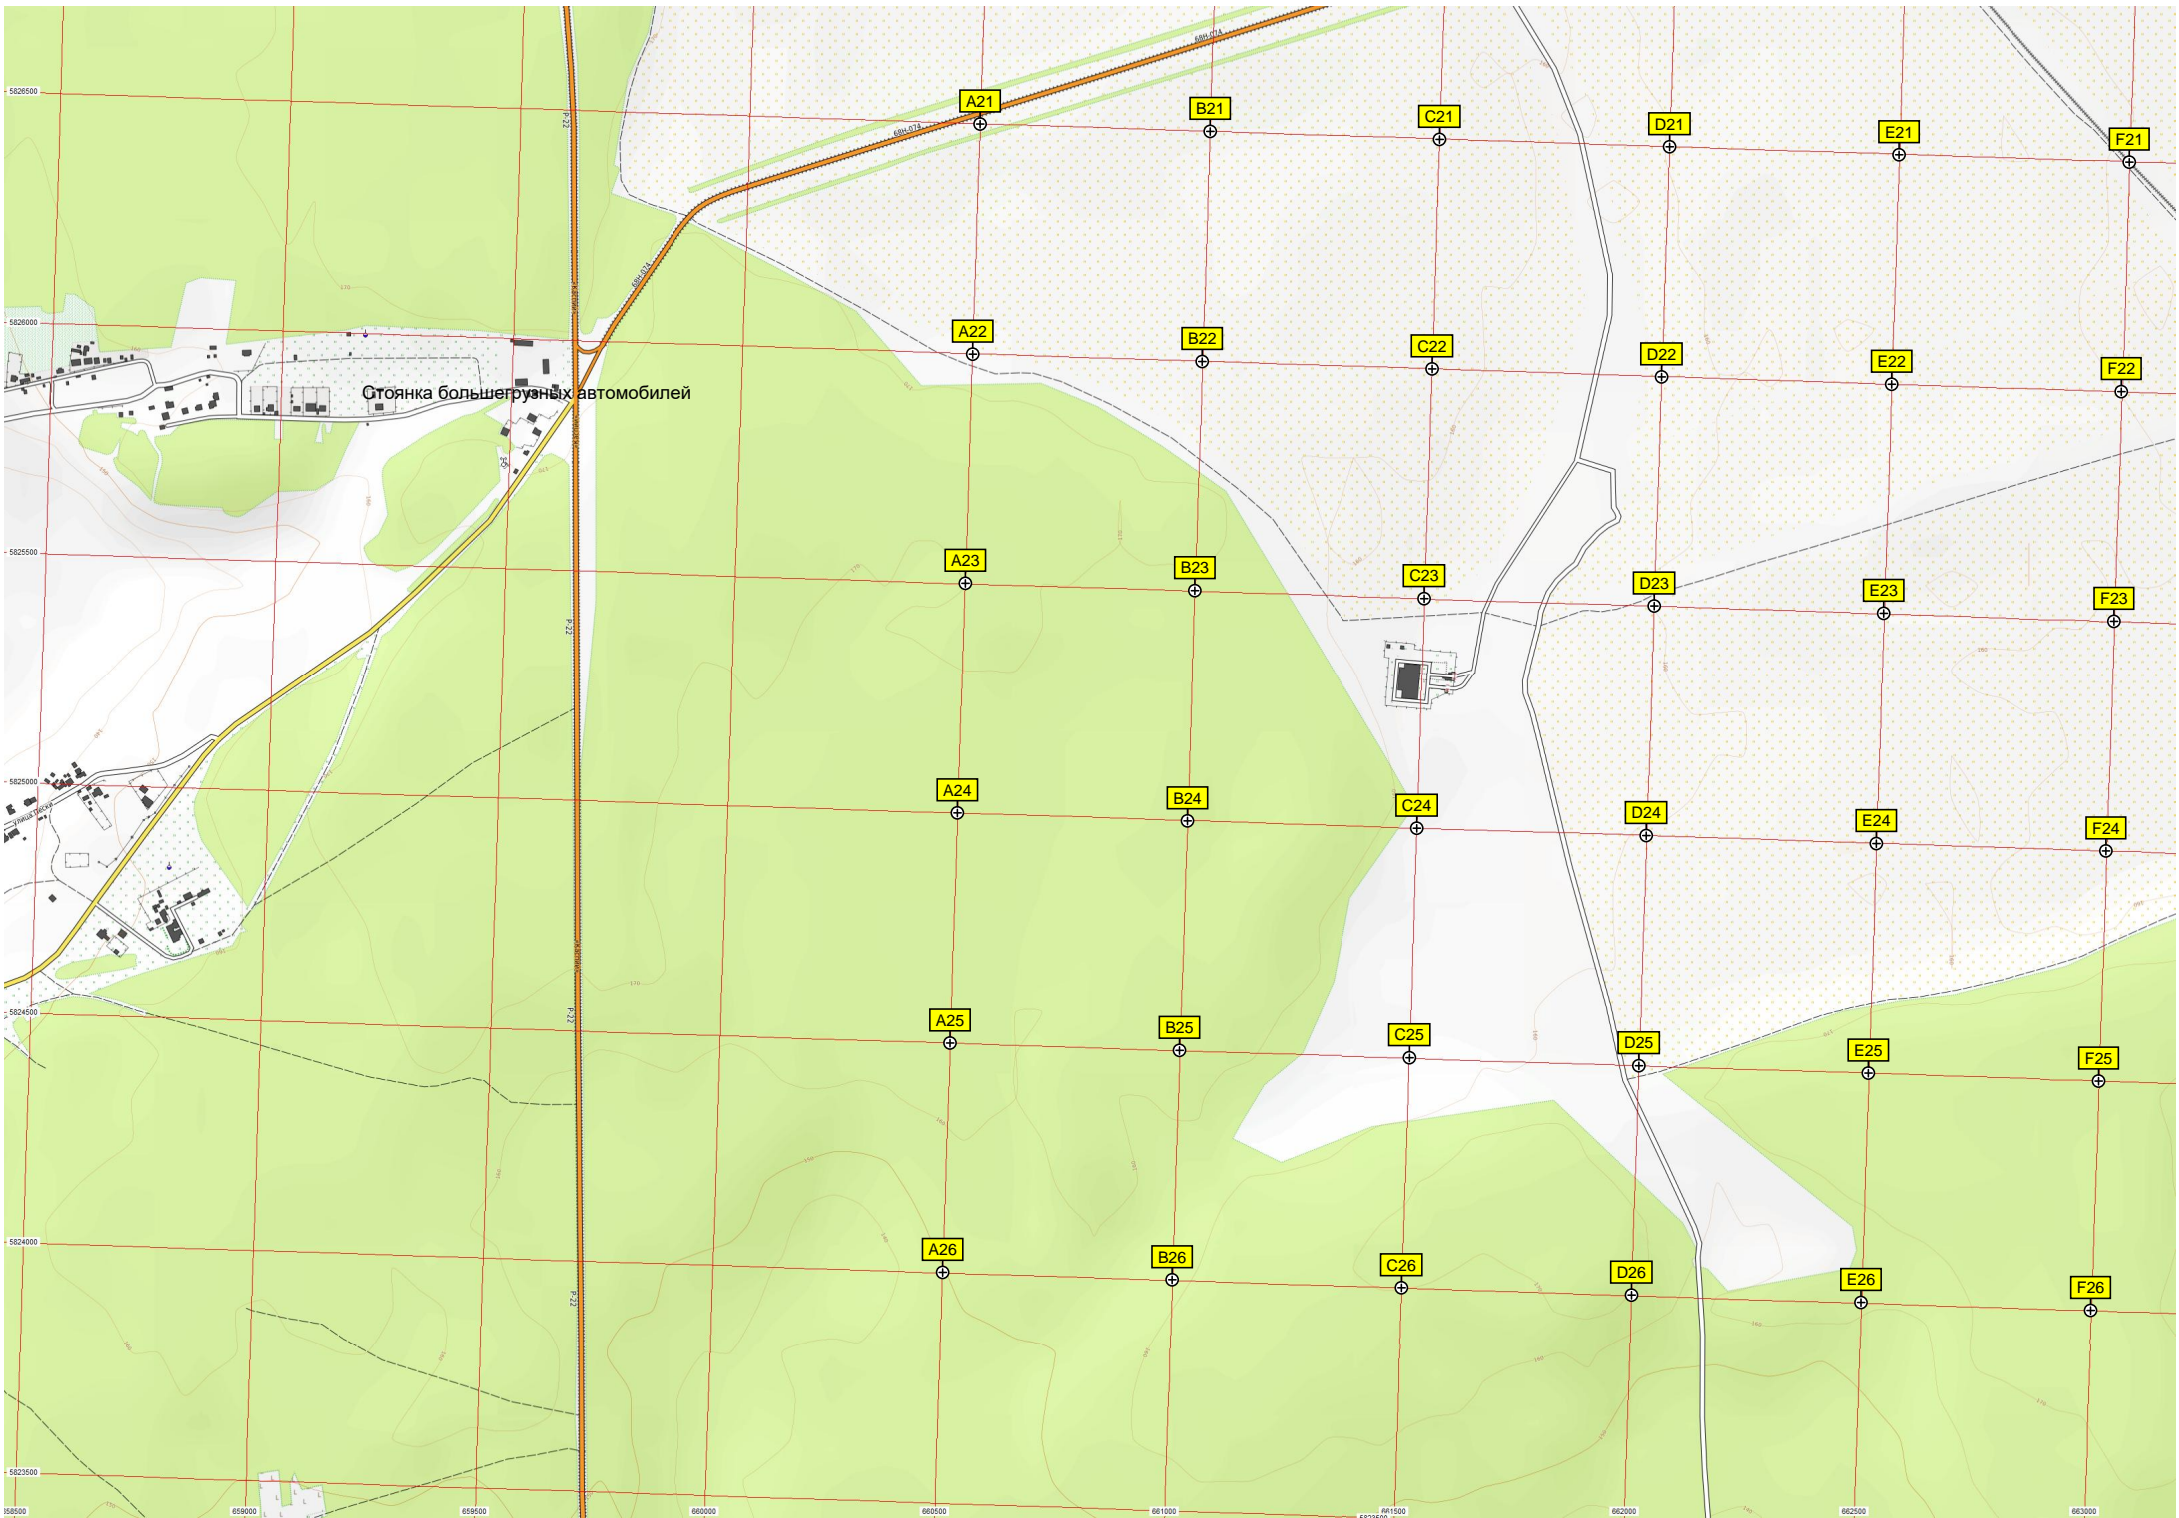

I20

J20

K20

L20

M20

N20

O20

Карьер

Калинин

СНТ «Орбита» Коллектив

СНТ «Водолей»

"Радуга"

СНТ «Калининчи-4»

СНТ «Калининчи»

СНТ «Строитель»

АГЭС

Автомобильный мост

Стоянка большегрузных автомобилей

663000 664000 664500 665000 665500 666000 666500 667000 667500

СНТ «Лесная поляна-1»

подъём (спуск) Саровников

668000 669000 670000 671000 672000 673000