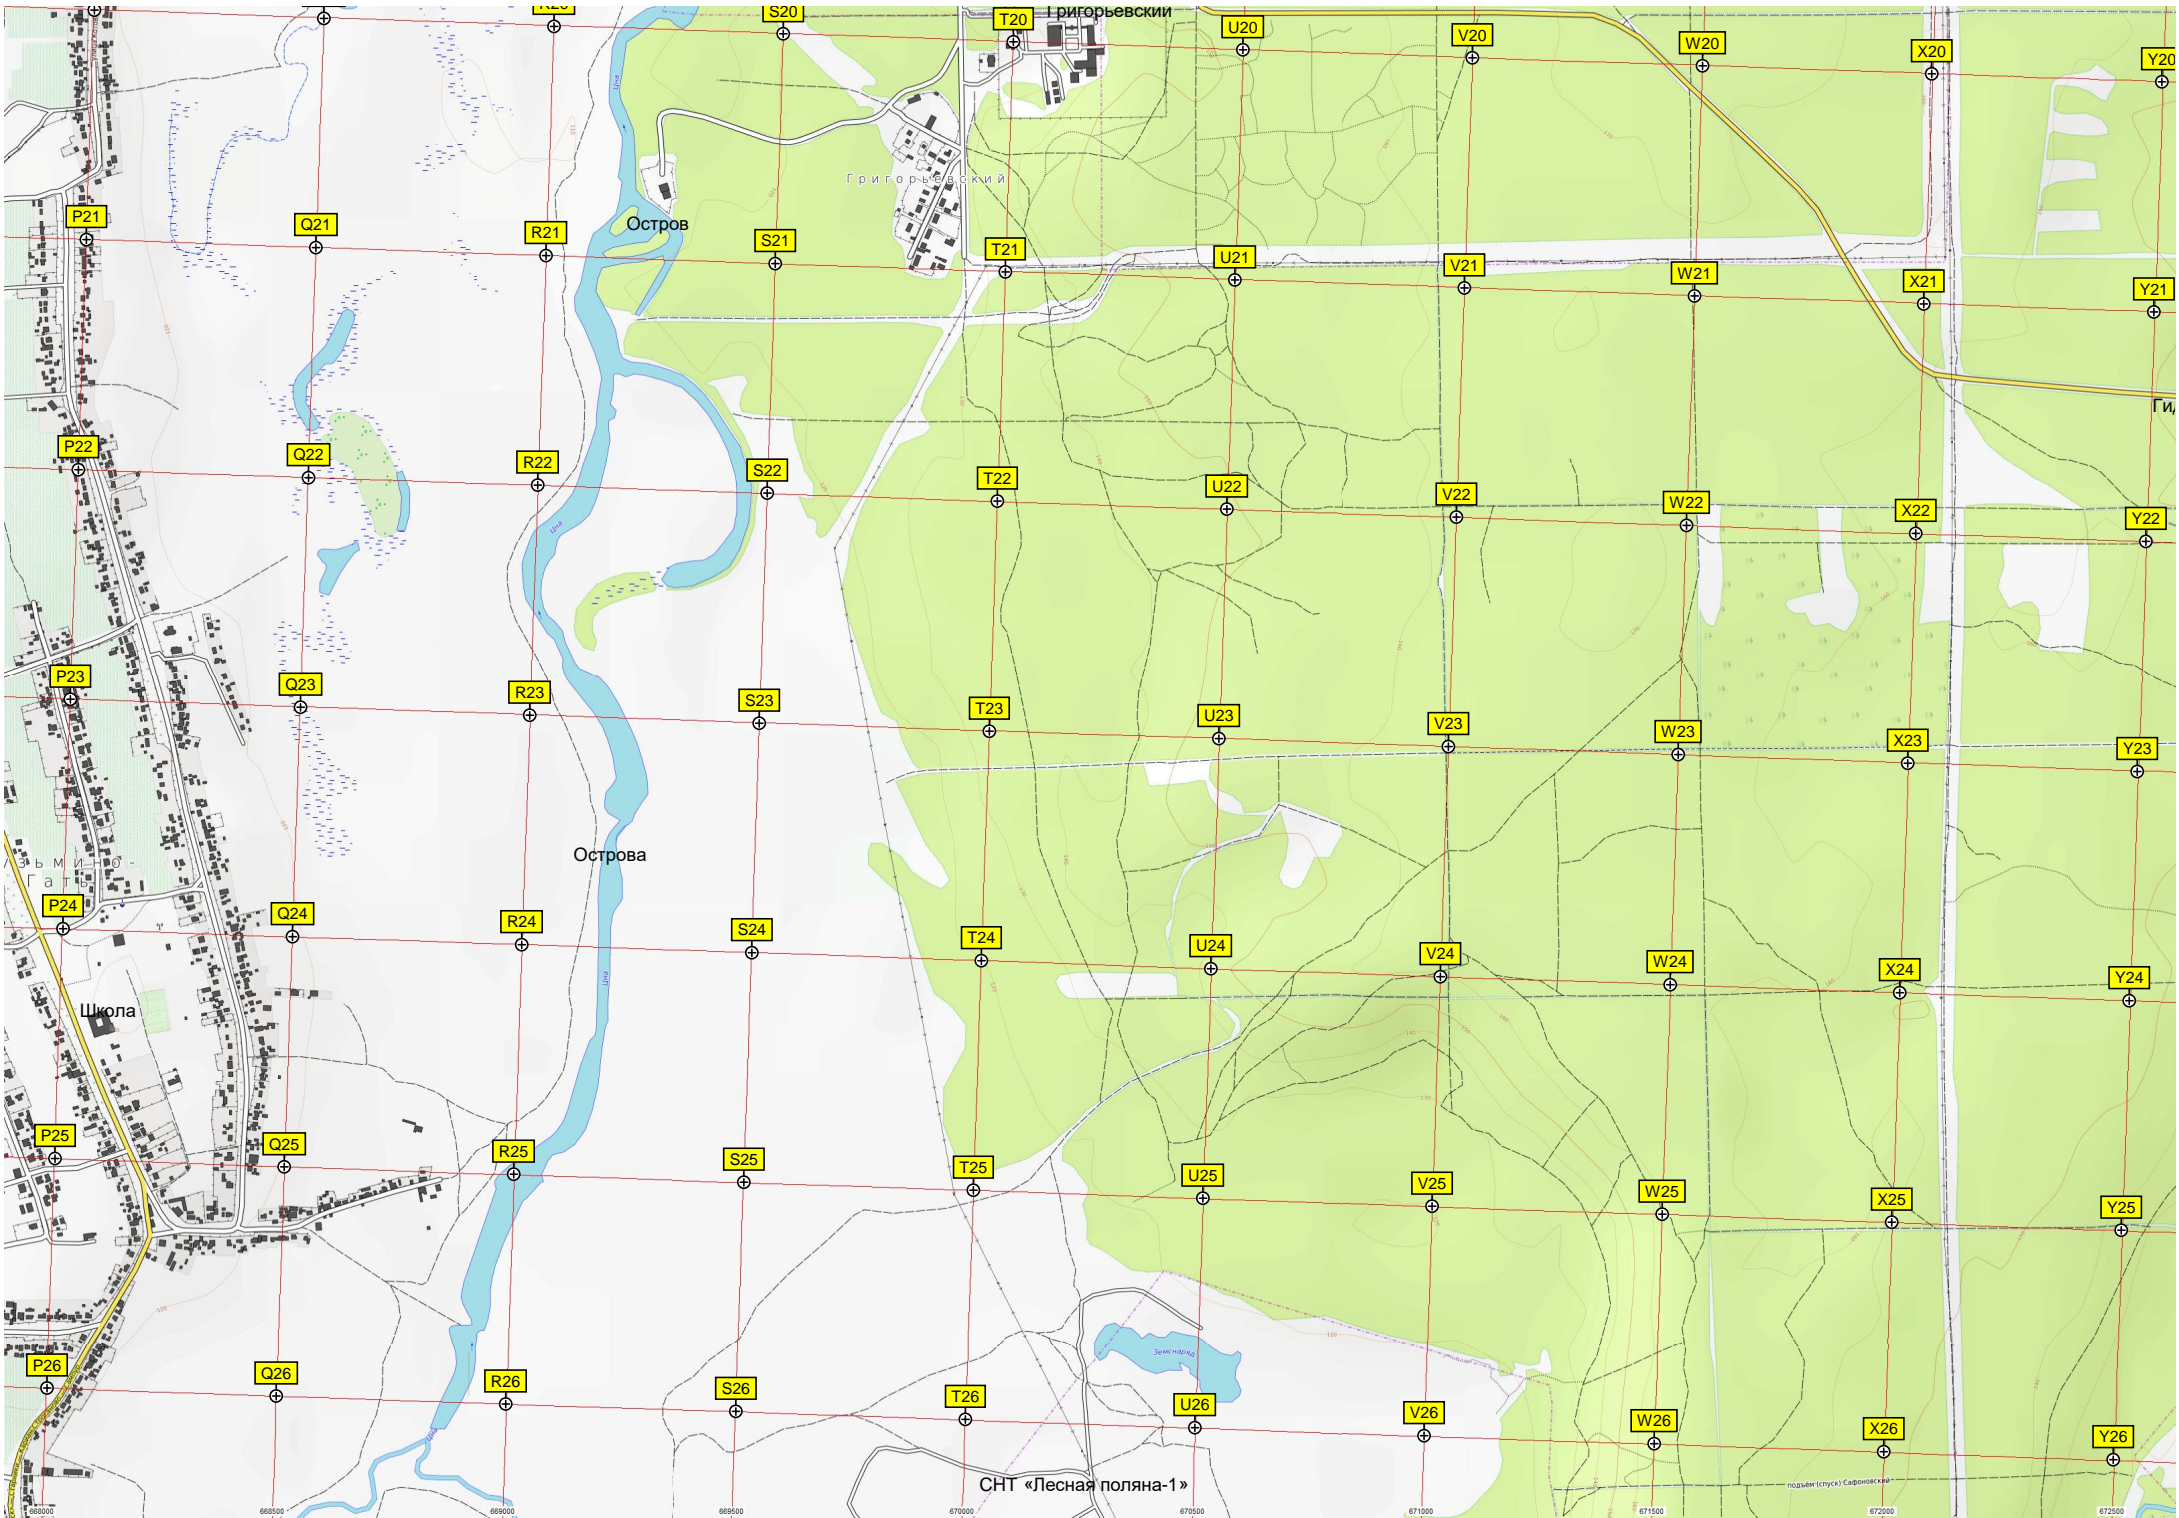

Калинин

СНТ «Орбита» Коллектив

СНТ «Водолей»

"Радуга"

СНТ «Калининчи-4»

СНТ «Калининчи»

СНТ «Строитель»

АГЭС

Автомобильный мост

Стоянка большегрузных автомобилей

663000 664000 664500 665000 665500 666000 666500 667000 667500

СНТ «Лесная поляна-1»

подъём (спуск) Саровников

668000 669000 670000 671000 672000 673000