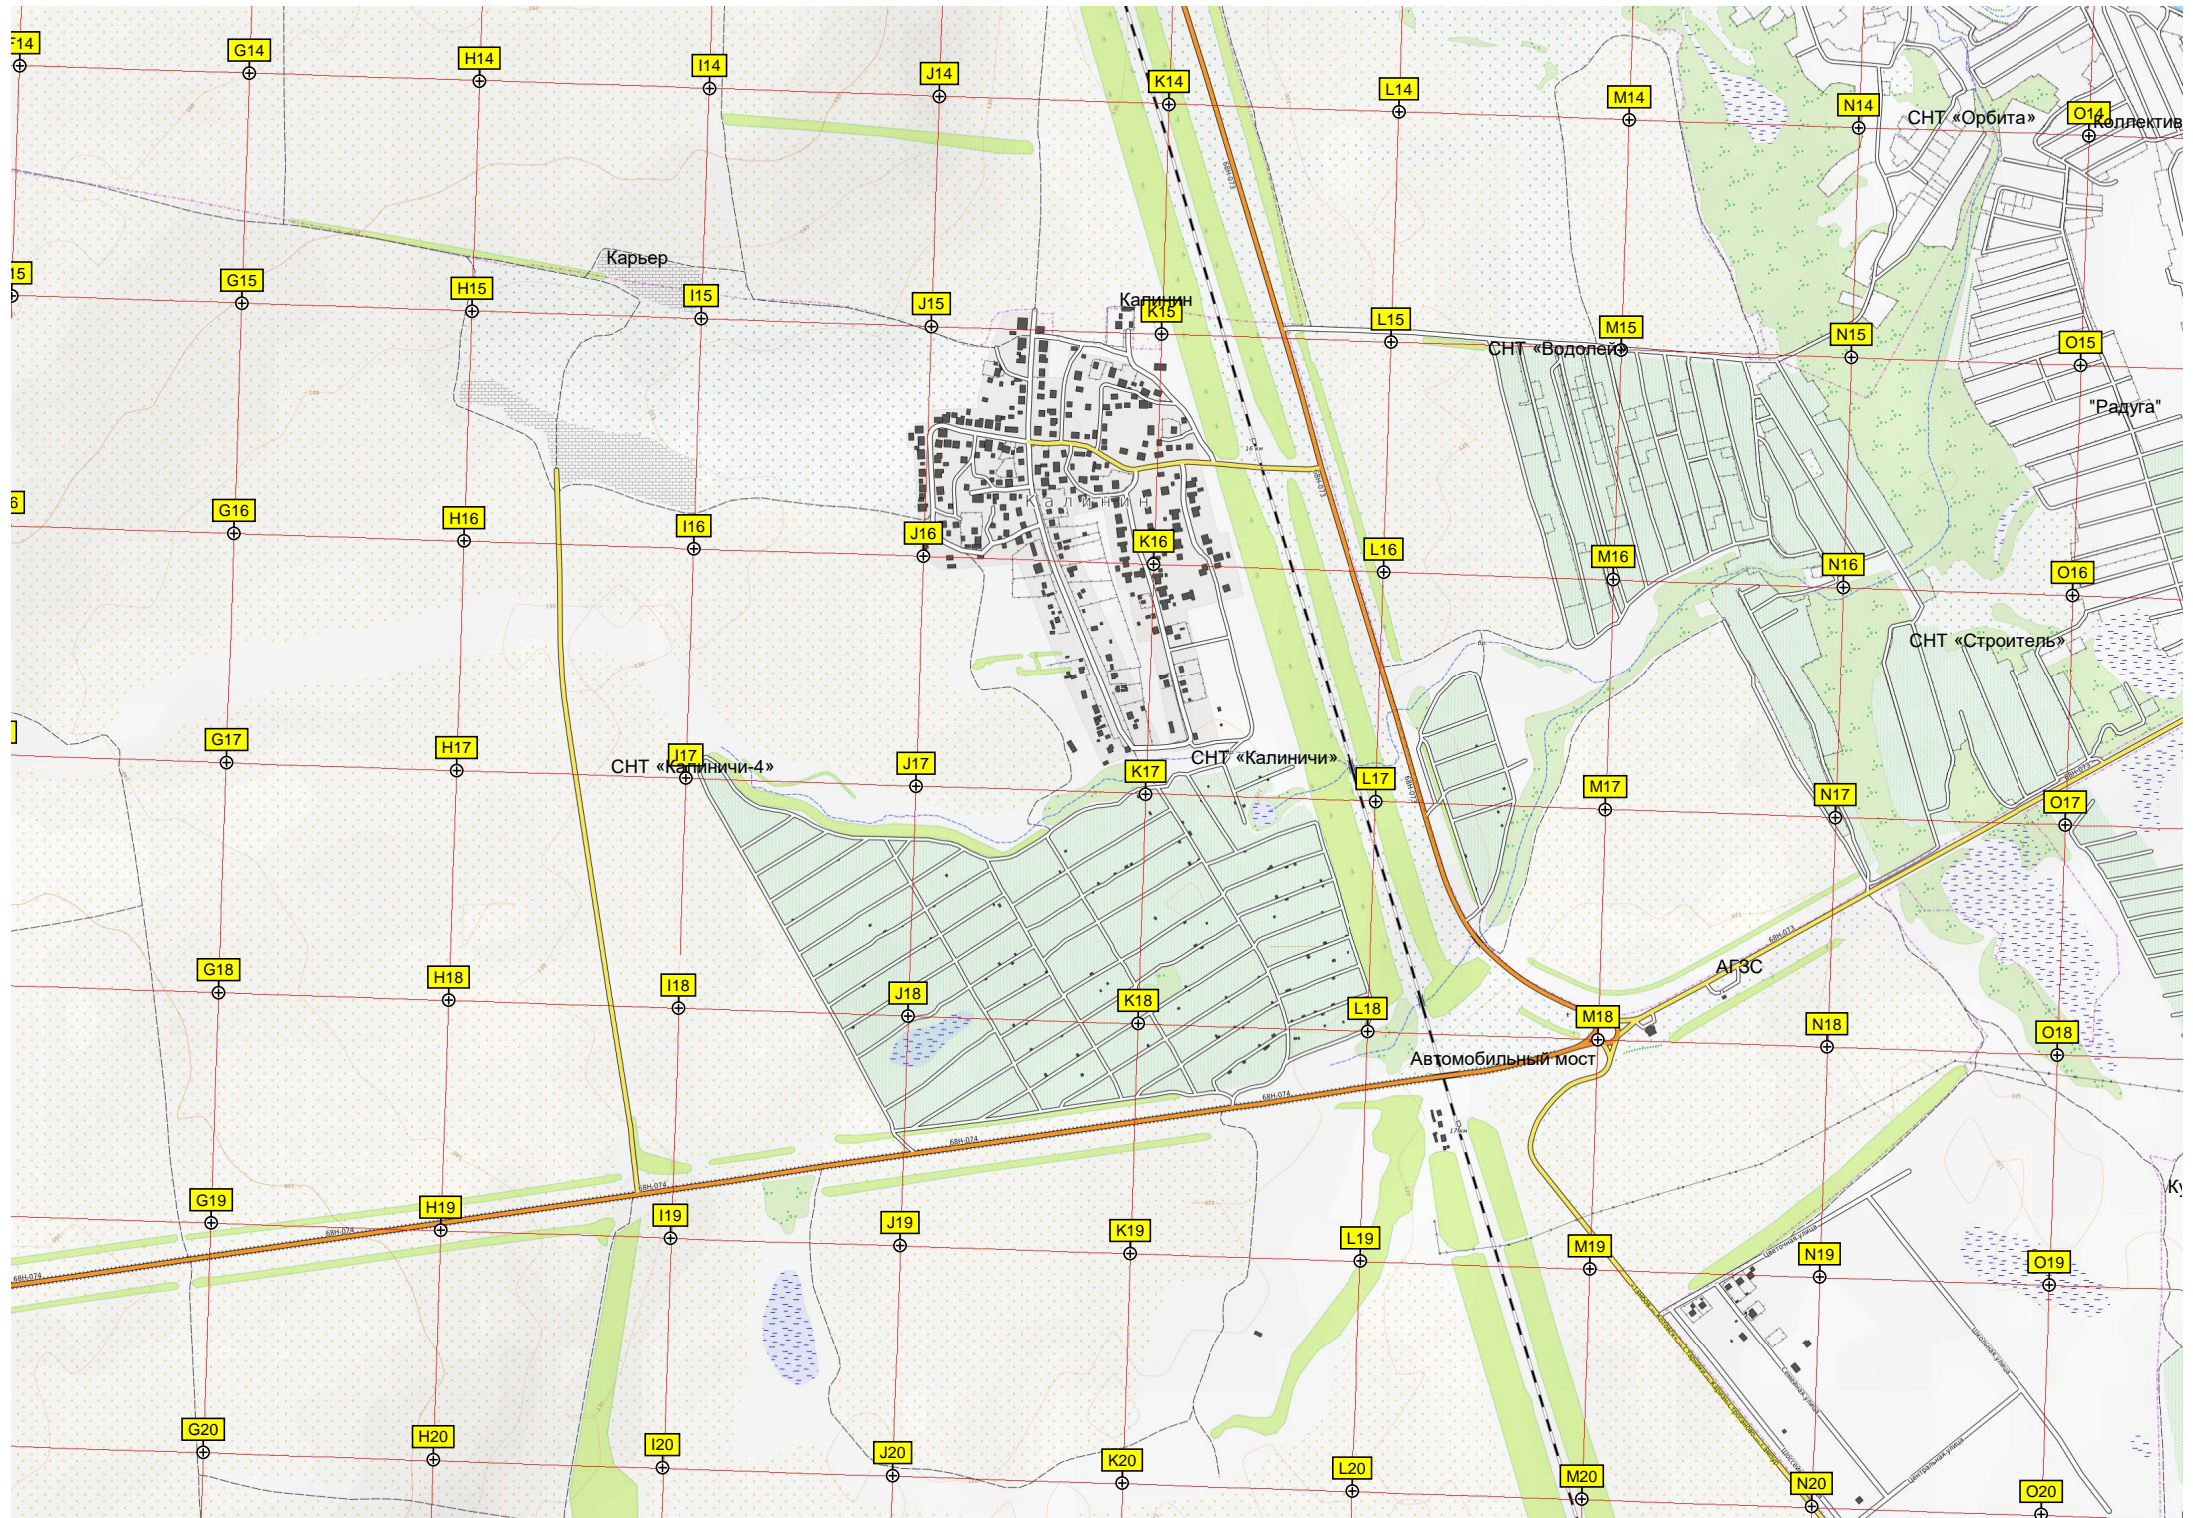

14

G14

H14

I14

J14

K14

L14

M14

N14

O14

15

G15

H15

I15

J15

K15

L15

M15

N15

O15

16

G16

H16

I16

J16

K16

L16

M16

N16

O16

17

G17

H17

I17

J17

K17

L17

M17

N17

O17

G18

H18

I18

J18

K18

L18

M18

N18

O18

G19

H19

I19

J19

K19

L19

M19

N19

O19

G20

H20

I20

J20

K20

L20

M20

N20

O20

Карьер

Калинин

СНТ «Орбита» Коллектив

СНТ «Водолей»

"Радуга"

СНТ «Калининчи-4»

СНТ «Калининчи»

СНТ «Строитель»

АГЭС

Автомобильный мост