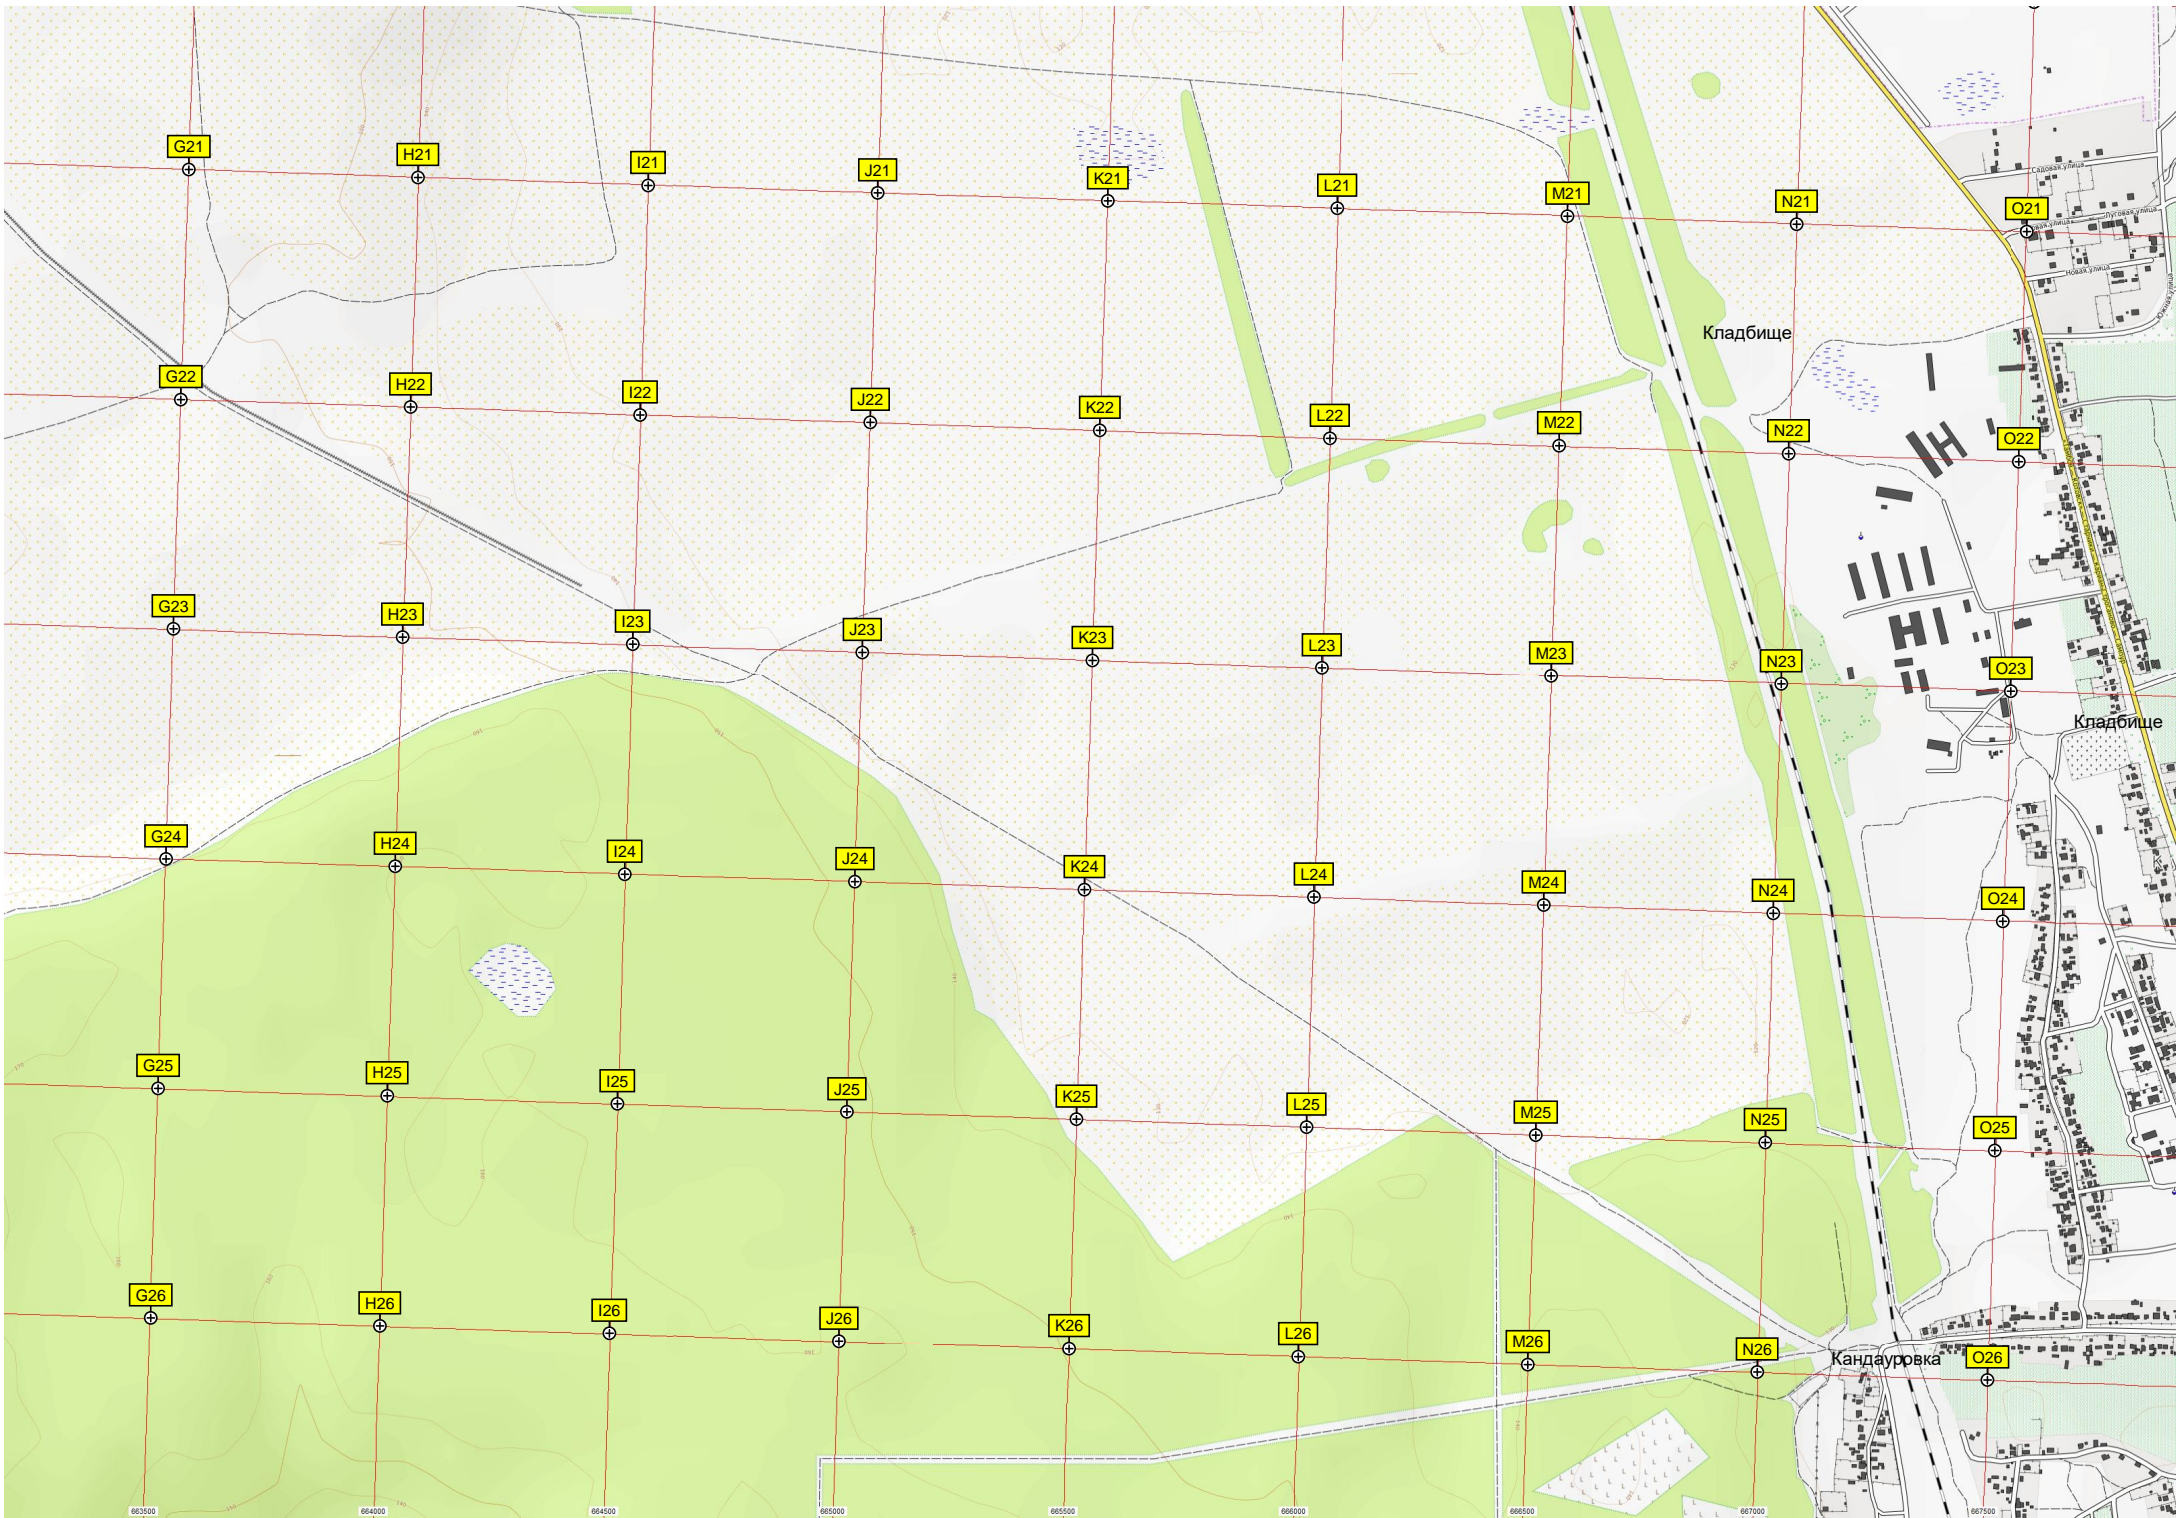

I20

J20

K20

L20

M20

N20

O20

Карьер

Калинин

СНТ «Орбита» Коллектив

СНТ «Водолей»

"Радуга"

СНТ «Калининчи-4»

СНТ «Калининчи»

СНТ «Строитель»

АГЭС

Автомобильный мост

Стоянка большегрузных автомобилей

663000 664000 664500 665000 665500 666000 666500 667000 667500

СНТ «Лесная поляна-1»

подъём (спуск) Саровников

668000 669000 670000 671000 672000 673000