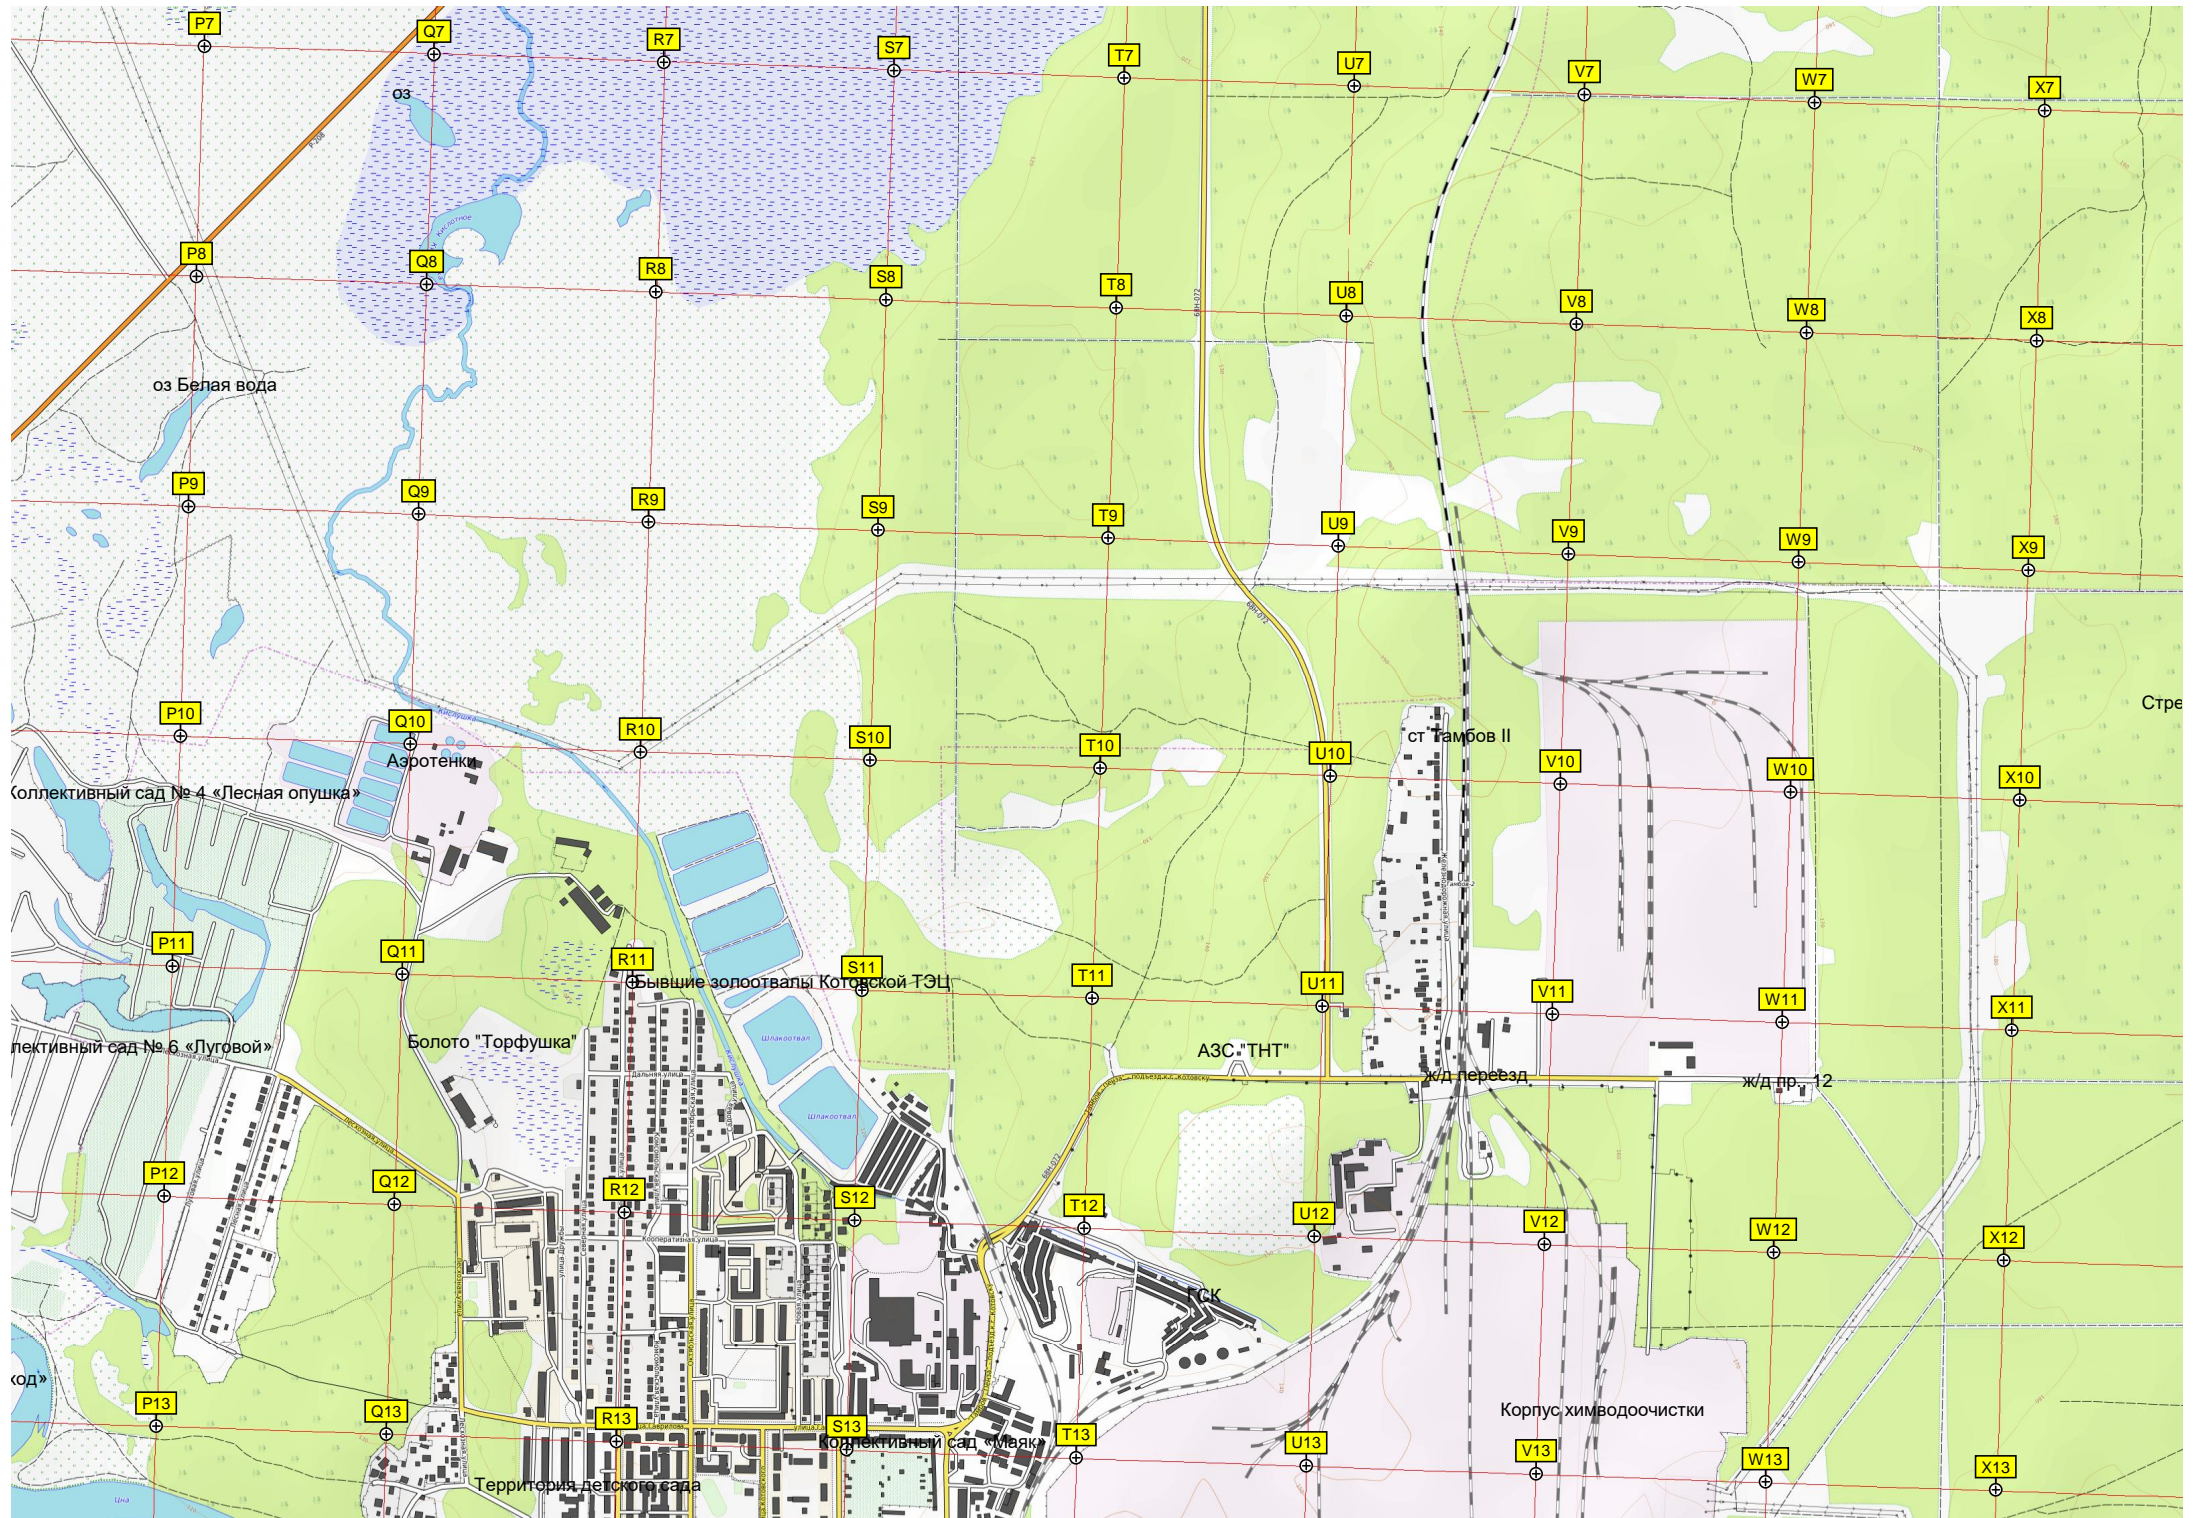

Стоянка

Отрог

Отрог

5833000
5832500
5832000
5831500
5831000
5830500
5830000

8-22
8-22
8-22
8-22
8-22
8-22

льбище

ур Пчеляй

сгоревшая база охотников