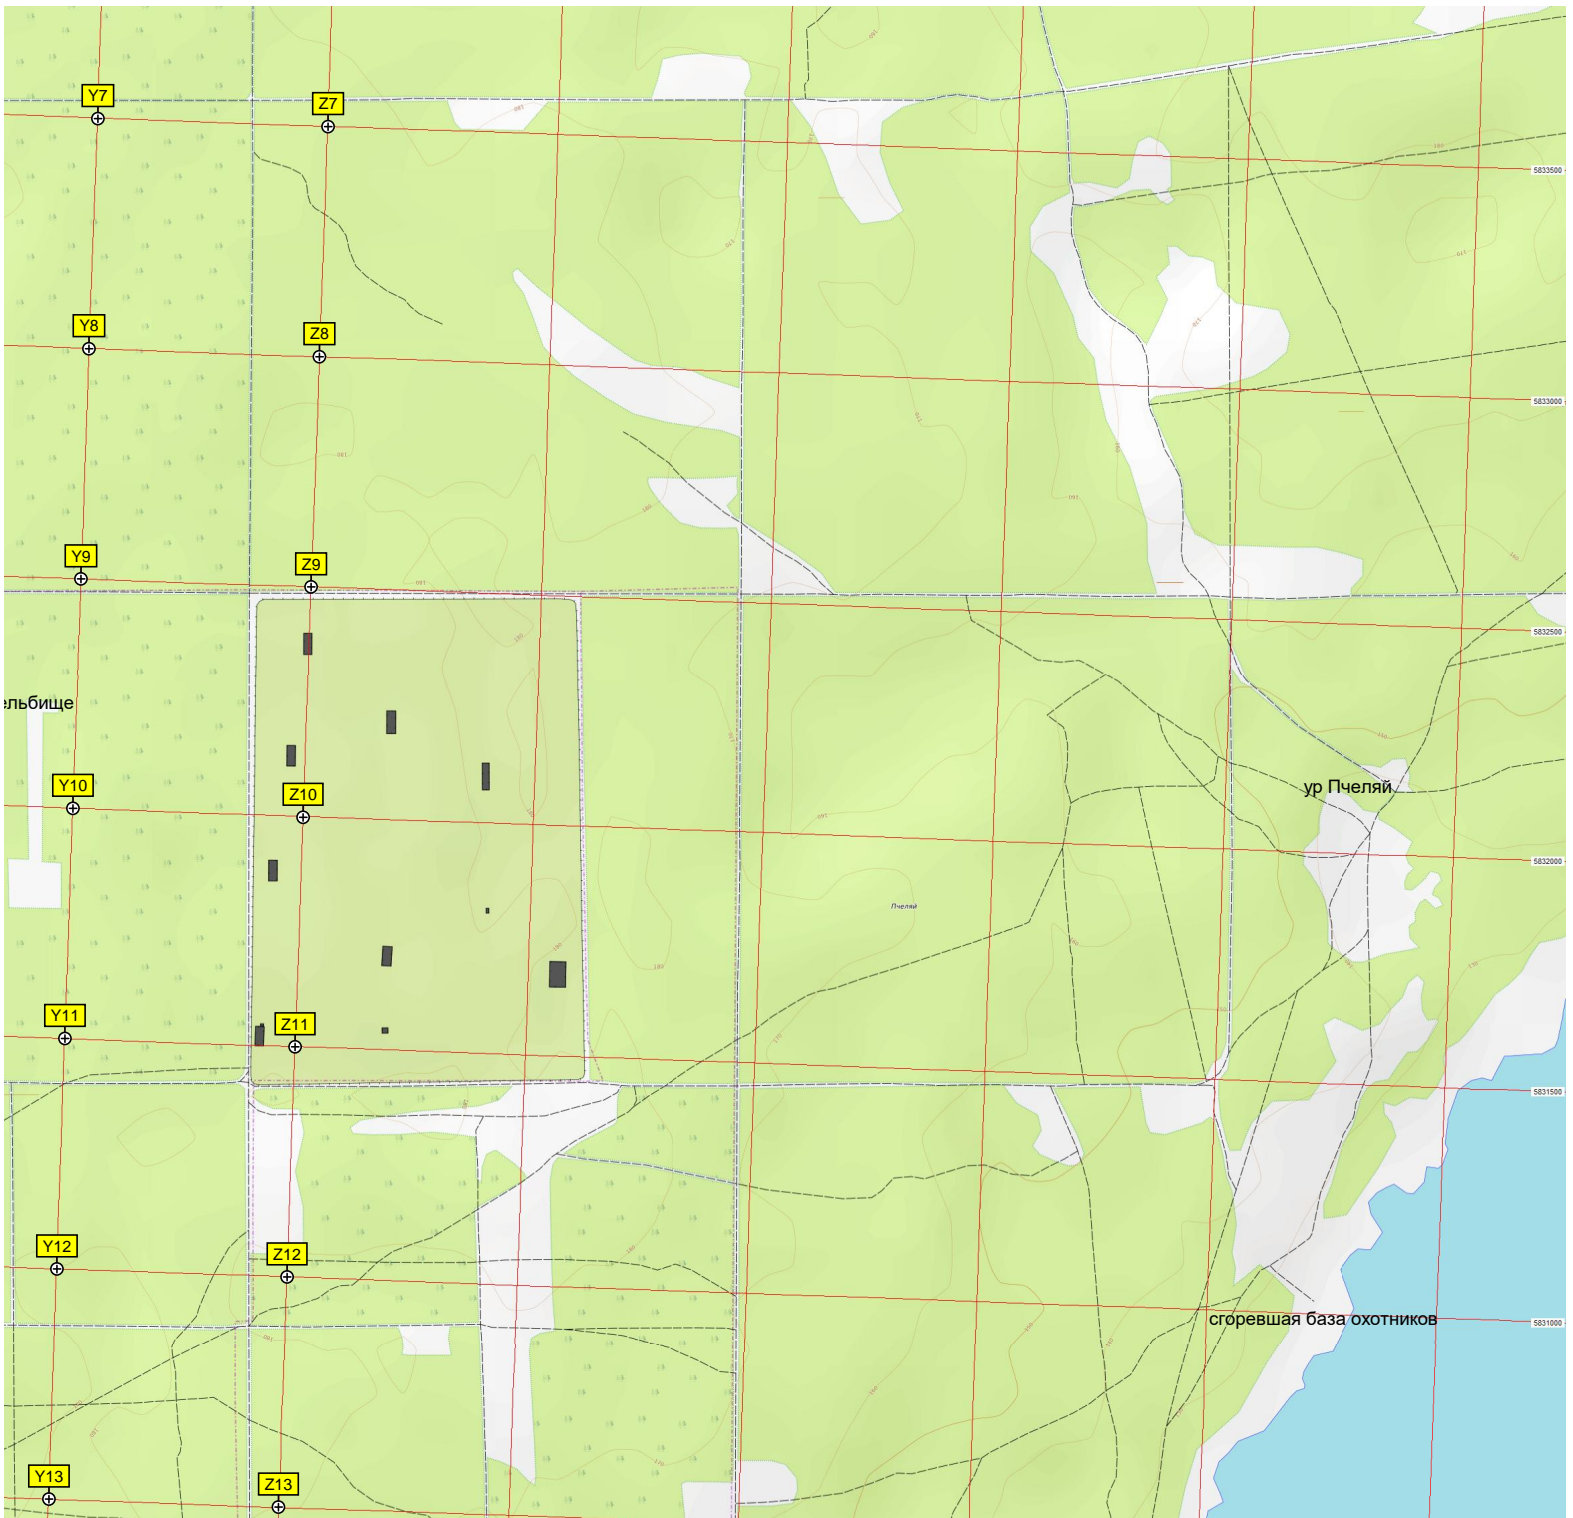

Стоянка

Отрог

Отрог

5833000
5832500
5832000
5831500
5831000
5830500
5830000

8-22
8-22
8-22
8-22
8-22
8-22

льбище

ур Пчеляй

сгоревшая база охотников